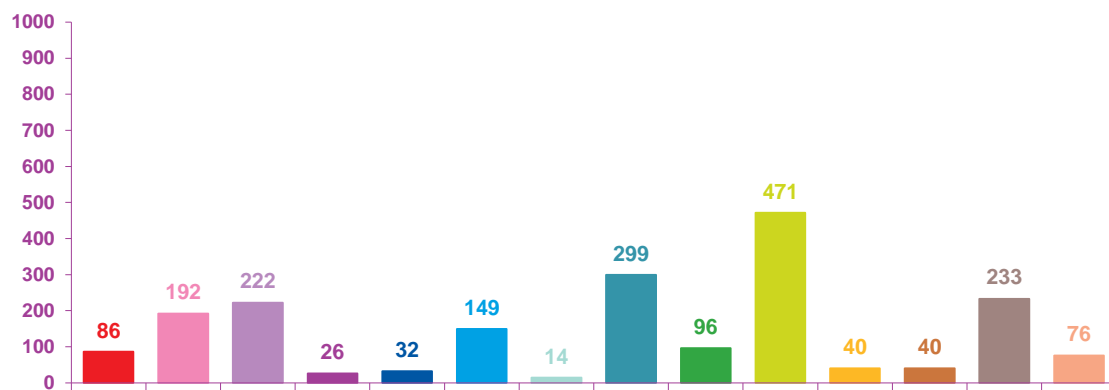

février 2017

mars 2017