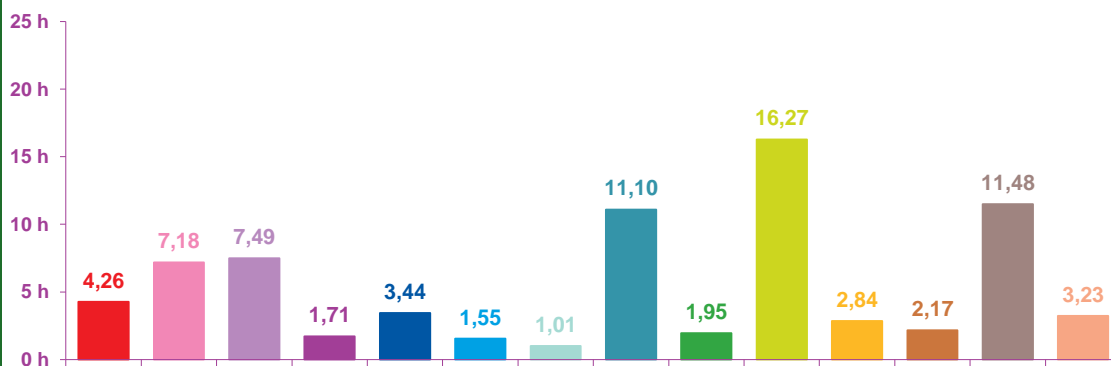

## évolution mensuelle des rubriques en volume horaire

	janv-17	févr-17	mars-17	Totaux
<b>Catastrophes</b>	4:15:51	1:55:58	0:56:41	<b>7:08:30</b>
<b>Culture-loisirs</b>	7:10:50	7:38:56	4:40:58	<b>19:30:44</b>
<b>Economie</b>	7:29:40	8:42:18	5:31:49	<b>21:43:47</b>
<b>Education</b>	1:42:52	1:15:44	1:05:39	<b>4:04:15</b>
<b>Environnement</b>	3:26:19	1:03:22	1:52:55	<b>6:22:36</b>
<b>Faits divers</b>	1:32:51	3:55:58	2:27:44	<b>7:56:33</b>
<b>Histoire-hommages</b>	1:00:18	0:17:30	0:53:49	<b>2:11:37</b>
<b>International</b>	11:05:53	7:43:10	8:52:46	<b>27:41:49</b>
<b>Justice</b>	1:57:03	2:23:39	1:58:57	<b>6:19:39</b>
<b>Politique France</b>	16:16:00	12:46:08	15:17:19	<b>44:19:27</b>
<b>Santé</b>	2:50:13	1:29:12	1:42:27	<b>6:01:52</b>
<b>Sciences et techniques</b>	2:10:20	1:24:07	1:26:34	<b>5:01:01</b>
<b>Société</b>	11:28:58	8:19:54	10:28:56	<b>30:17:48</b>
<b>Sport</b>	3:14:05	1:57:24	1:32:10	<b>6:43:39</b>
<b>Totaux</b>	<b>75:41:13</b>	<b>60:53:20</b>	<b>58:48:44</b>	<b>195:23:17</b>

justice

politique française

santé

sciences et techniques

société

sport

## volumes horaires mensuels par rubrique

janvier 2017

février 2017

mars 2017

- catastrophes
- culture-loisirs
- économie
- éducation
- environnement
- faits divers
- histoire-hommages
- international
- justice
- politique française
- santé
- sciences et techniques
- société
- sport