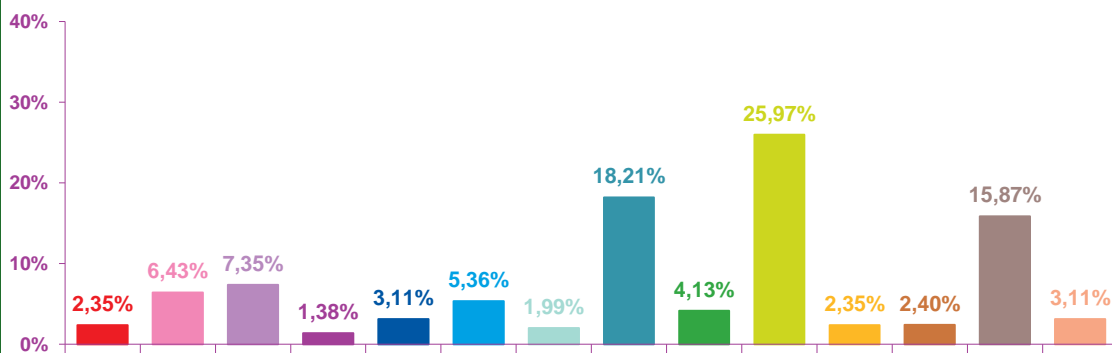

## nombre de sujets mensuels par rubrique en pourcentage

janvier 2017

février 2017

mars 2017

- catastrophes
- culture-loisirs
- économie
- éducation
- environnement
- faits divers
- histoire-hommages
- international
- justice
- politique française
- santé
- sciences et techniques
- société
- sport

## évolution mensuelle des rubriques en volume horaire

	janv-17	févr-17	mars-17	Totaux
<b>Catastrophes</b>	4:15:51	1:55:58	0:56:41	<b>7:08:30</b>
<b>Culture-loisirs</b>	7:10:50	7:38:56	4:40:58	<b>19:30:44</b>
<b>Economie</b>	7:29:40	8:42:18	5:31:49	<b>21:43:47</b>
<b>Education</b>	1:42:52	1:15:44	1:05:39	<b>4:04:15</b>
<b>Environnement</b>	3:26:19	1:03:22	1:52:55	<b>6:22:36</b>
<b>Faits divers</b>	1:32:51	3:55:58	2:27:44	<b>7:56:33</b>
<b>Histoire-hommages</b>	1:00:18	0:17:30	0:53:49	<b>2:11:37</b>
<b>International</b>	11:05:53	7:43:10	8:52:46	<b>27:41:49</b>
<b>Justice</b>	1:57:03	2:23:39	1:58:57	<b>6:19:39</b>
<b>Politique France</b>	16:16:00	12:46:08	15:17:19	<b>44:19:27</b>
<b>Santé</b>	2:50:13	1:29:12	1:42:27	<b>6:01:52</b>
<b>Sciences et techniques</b>	2:10:20	1:24:07	1:26:34	<b>5:01:01</b>
<b>Société</b>	11:28:58	8:19:54	10:28:56	<b>30:17:48</b>
<b>Sport</b>	3:14:05	1:57:24	1:32:10	<b>6:43:39</b>
<b>Totaux</b>	<b>75:41:13</b>	<b>60:53:20</b>	<b>58:48:44</b>	<b>195:23:17</b>