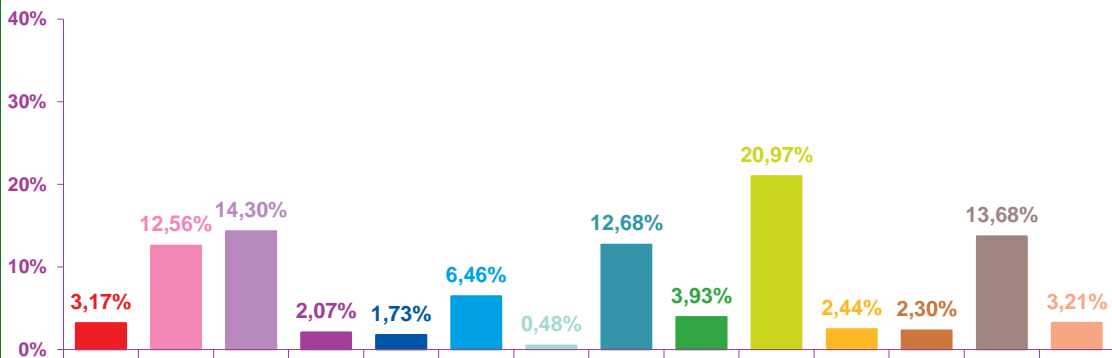

## volumes horaires mensuels par rubrique

janvier 2017

février 2017

mars 2017

- catastrophes
- culture-loisirs
- économie
- éducation
- environnement
- faits divers
- histoire-hommages
- international
- justice
- politique française
- santé
- sciences et techniques
- société
- sport

## volumes horaires mensuels par rubrique en pourcentage

janvier 2017

février 2017

mars 2017

- catastrophes
- culture-loisirs
- économie
- éducation
- environnement
- faits divers
- histoire-hommages
- international
- justice
- politique française
- santé
- sciences et techniques
- société
- sport