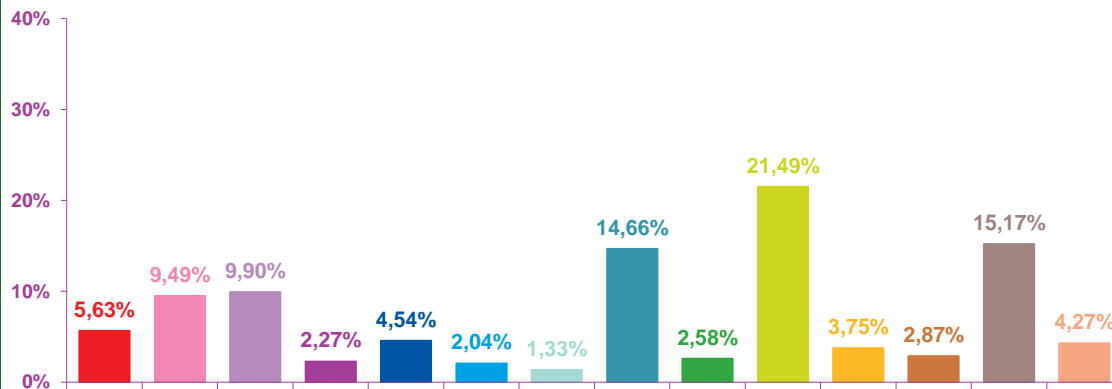

## volumes horaires mensuels par rubrique

janvier 2017

février 2017

mars 2017

- catastrophes
- culture-loisirs
- économie
- éducation
- environnement
- faits divers
- histoire-hommages
- international
- justice
- politique française
- santé
- sciences et techniques
- société
- sport

## volumes horaires mensuels par rubrique en pourcentage

janvier 2017

février 2017

mars 2017

- catastrophes
- culture-loisirs
- économie
- éducation
- environnement
- faits divers
- histoire-hommages
- international
- justice
- politique française
- santé
- sciences et techniques
- société
- sport