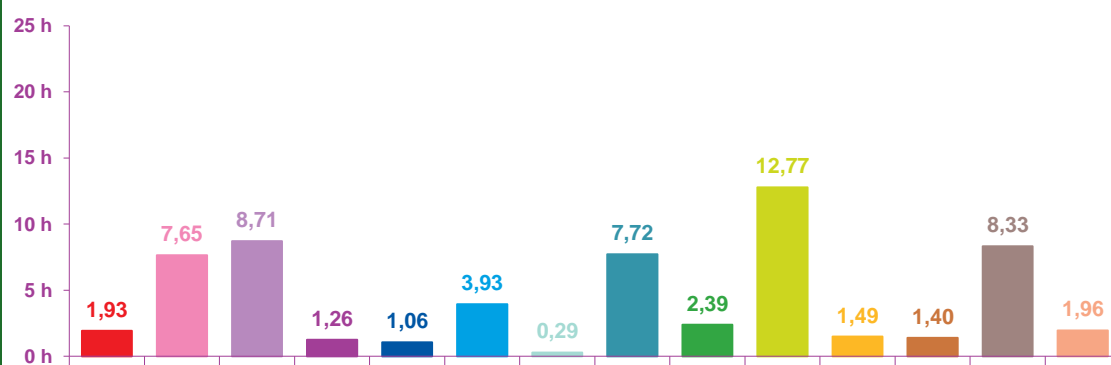

## évolution mensuelle des rubriques en volume horaire

	janv-17	févr-17	mars-17	Totaux
<b>Catastrophes</b>	4:15:51	1:55:58	0:56:41	<b>7:08:30</b>
<b>Culture-loisirs</b>	7:10:50	7:38:56	4:40:58	<b>19:30:44</b>
<b>Economie</b>	7:29:40	8:42:18	5:31:49	<b>21:43:47</b>
<b>Education</b>	1:42:52	1:15:44	1:05:39	<b>4:04:15</b>
<b>Environnement</b>	3:26:19	1:03:22	1:52:55	<b>6:22:36</b>
<b>Faits divers</b>	1:32:51	3:55:58	2:27:44	<b>7:56:33</b>
<b>Histoire-hommages</b>	1:00:18	0:17:30	0:53:49	<b>2:11:37</b>
<b>International</b>	11:05:53	7:43:10	8:52:46	<b>27:41:49</b>
<b>Justice</b>	1:57:03	2:23:39	1:58:57	<b>6:19:39</b>
<b>Politique France</b>	16:16:00	12:46:08	15:17:19	<b>44:19:27</b>
<b>Santé</b>	2:50:13	1:29:12	1:42:27	<b>6:01:52</b>
<b>Sciences et techniques</b>	2:10:20	1:24:07	1:26:34	<b>5:01:01</b>
<b>Société</b>	11:28:58	8:19:54	10:28:56	<b>30:17:48</b>
<b>Sport</b>	3:14:05	1:57:24	1:32:10	<b>6:43:39</b>
<b>Totaux</b>	<b>75:41:13</b>	<b>60:53:20</b>	<b>58:48:44</b>	<b>195:23:17</b>

justice

politique française

santé

sciences et techniques

société

sport

## volumes horaires mensuels par rubrique

janvier 2017

février 2017

mars 2017

- catastrophes
- culture-loisirs
- économie
- éducation
- environnement
- faits divers
- histoire-hommages
- international
- justice
- politique française
- santé
- sciences et techniques
- société
- sport