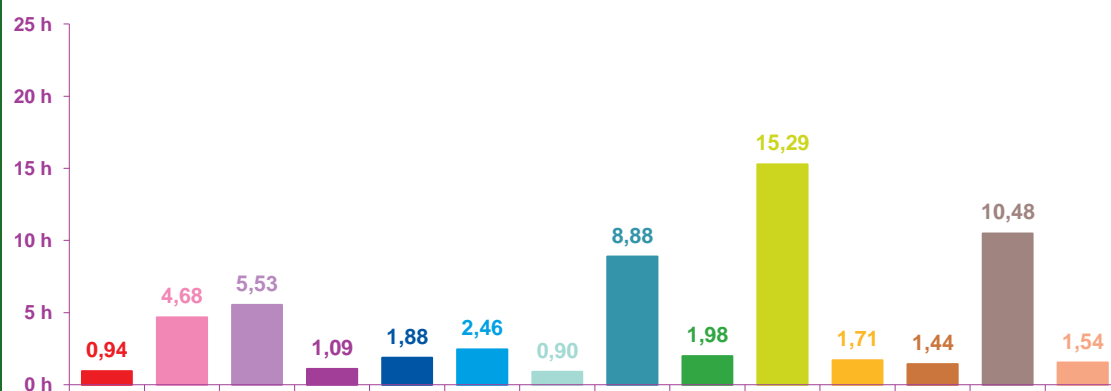

## volumes horaires mensuels par rubrique

janvier 2017

février 2017

mars 2017

- catastrophes
- culture-loisirs
- économie
- éducation
- environnement
- faits divers
- histoire-hommages
- international
- justice
- politique française
- santé
- sciences et techniques
- société
- sport

## volumes horaires mensuels par rubrique en pourcentage

janvier 2017

février 2017

mars 2017

- catastrophes
- culture-loisirs
- économie
- éducation
- environnement
- faits divers
- histoire-hommages
- international
- justice
- politique française
- santé
- sciences et techniques
- société
- sport