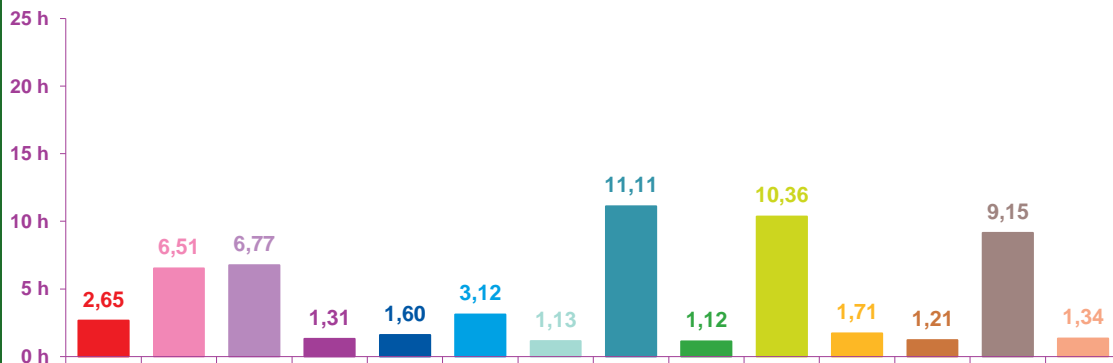

trimestre 4 - 2016

volumes horaires mensuels par rubrique

octobre 2016