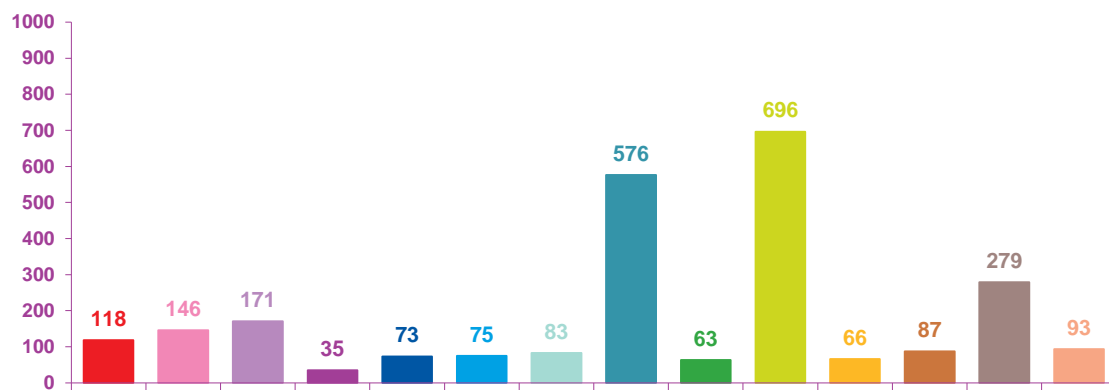

## évolution mensuelle des rubriques en nombre de sujets

	oct-16	nov-16	déc-16	Totaux
<b>Catastrophes</b>	131	118	57	<b>306</b>
<b>Culture-loisirs</b>	150	146	181	<b>477</b>
<b>Economie</b>	189	171	162	<b>522</b>
<b>Education</b>	34	35	21	<b>90</b>
<b>Environnement</b>	55	73	120	<b>248</b>
<b>Faits divers</b>	123	75	48	<b>246</b>
<b>Histoire-hommages</b>	33	83	90	<b>206</b>
<b>International</b>	412	576	492	<b>1480</b>
<b>Justice</b>	42	63	121	<b>226</b>
<b>Politique France</b>	357	696	235	<b>1288</b>
<b>Santé</b>	48	66	59	<b>173</b>
<b>Sciences et techniques</b>	46	87	34	<b>167</b>
<b>Société</b>	259	279	322	<b>860</b>
<b>Sport</b>	59	93	82	<b>234</b>
<b>Totaux</b>	<b>1938</b>	<b>2561</b>	<b>2024</b>	<b>6523</b>

justice

politique française

santé

sciences et techniques

société

sport

## nombre de sujets mensuels par rubrique

octobre 2016

novembre 2016

décembre 2016

- catastrophes
- culture-loisirs
- économie
- éducation
- environnement
- faits divers
- histoire-hommages
- international
- justice
- politique française
- santé
- sciences et techniques
- société
- sport