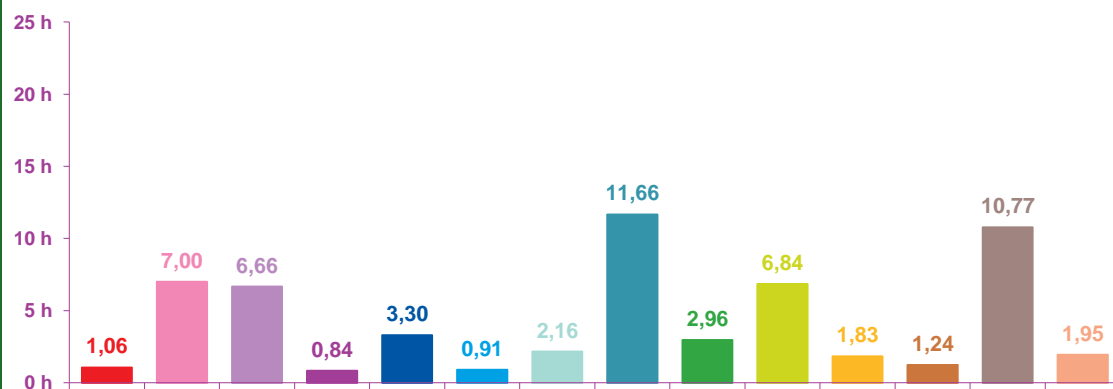

## évolution mensuelle des rubriques en volume horaire

	oct-16	nov-16	déc-16	Totaux
<b>Catastrophes</b>	2:38:52	2:34:58	1:03:23	<b>6:17:13</b>
<b>Culture-loisirs</b>	6:30:35	5:50:49	6:59:45	<b>19:21:09</b>
<b>Economie</b>	6:45:57	5:51:11	6:39:42	<b>19:16:50</b>
<b>Education</b>	1:18:35	1:28:27	0:50:17	<b>3:37:19</b>
<b>Environnement</b>	1:36:15	2:04:38	3:18:15	<b>6:59:08</b>
<b>Faits divers</b>	3:07:01	1:34:47	0:54:24	<b>5:36:12</b>
<b>Histoire-hommages</b>	1:07:58	2:21:54	2:09:32	<b>5:39:24</b>
<b>International</b>	11:06:48	15:18:58	11:39:42	<b>38:05:28</b>
<b>Justice</b>	1:07:03	1:18:31	2:57:29	<b>5:23:03</b>
<b>Politique France</b>	10:21:20	20:09:11	6:50:29	<b>37:21:00</b>
<b>Santé</b>	1:42:41	2:05:09	1:49:58	<b>5:37:48</b>
<b>Sciences et techniques</b>	1:12:27	3:02:59	1:14:23	<b>5:29:49</b>
<b>Société</b>	9:09:06	9:12:23	10:46:01	<b>29:07:30</b>
<b>Sport</b>	1:20:18	2:16:05	1:56:53	<b>5:33:16</b>
<b>Totaux</b>	<b>59:04:56</b>	<b>75:10:00</b>	<b>59:10:13</b>	<b>193:25:09</b>

## volumes horaires mensuels par rubrique

octobre 2016

novembre 2016

décembre 2016

- catastrophes
- culture-loisirs
- économie
- éducation
- environnement
- faits divers
- histoire-hommages
- international
- justice
- politique française
- santé
- sciences et techniques
- société
- sport

## volumes horaires mensuels par rubrique en pourcentage

octobre 2016

novembre 2016

décembre 2016

- catastrophes
- culture-loisirs
- économie
- éducation
- environnement
- faits divers
- histoire-hommages
- international
- justice
- politique française
- santé
- sciences et techniques
- société
- sport