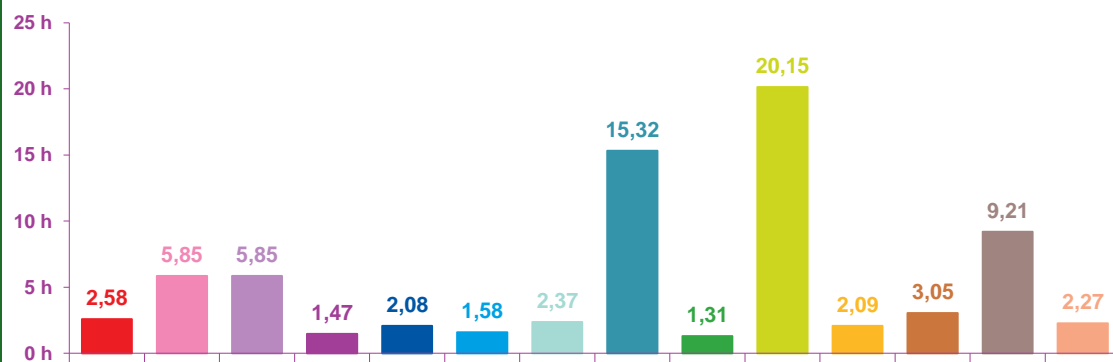

## nombre de sujets mensuels par rubrique en pourcentage

octobre 2016

novembre 2016

décembre 2016

- catastrophes
- culture-loisirs
- économie
- éducation
- environnement
- faits divers
- histoire-hommages
- international
- justice
- politique française
- santé
- sciences et techniques
- société
- sport

## évolution mensuelle des rubriques en volume horaire

	oct-16	nov-16	déc-16	Totaux
<b>Catastrophes</b>	2:38:52	2:34:58	1:03:23	<b>6:17:13</b>
<b>Culture-loisirs</b>	6:30:35	5:50:49	6:59:45	<b>19:21:09</b>
<b>Economie</b>	6:45:57	5:51:11	6:39:42	<b>19:16:50</b>
<b>Education</b>	1:18:35	1:28:27	0:50:17	<b>3:37:19</b>
<b>Environnement</b>	1:36:15	2:04:38	3:18:15	<b>6:59:08</b>
<b>Faits divers</b>	3:07:01	1:34:47	0:54:24	<b>5:36:12</b>
<b>Histoire-hommages</b>	1:07:58	2:21:54	2:09:32	<b>5:39:24</b>
<b>International</b>	11:06:48	15:18:58	11:39:42	<b>38:05:28</b>
<b>Justice</b>	1:07:03	1:18:31	2:57:29	<b>5:23:03</b>
<b>Politique France</b>	10:21:20	20:09:11	6:50:29	<b>37:21:00</b>
<b>Santé</b>	1:42:41	2:05:09	1:49:58	<b>5:37:48</b>
<b>Sciences et techniques</b>	1:12:27	3:02:59	1:14:23	<b>5:29:49</b>
<b>Société</b>	9:09:06	9:12:23	10:46:01	<b>29:07:30</b>
<b>Sport</b>	1:20:18	2:16:05	1:56:53	<b>5:33:16</b>
<b>Totaux</b>	<b>59:04:56</b>	<b>75:10:00</b>	<b>59:10:13</b>	<b>193:25:09</b>

## volumes horaires mensuels par rubrique

octobre 2016

novembre 2016

décembre 2016

- catastrophes
- culture-loisirs
- économie
- éducation
- environnement
- faits divers
- histoire-hommages
- international
- justice
- politique française
- santé
- sciences et techniques
- société
- sport