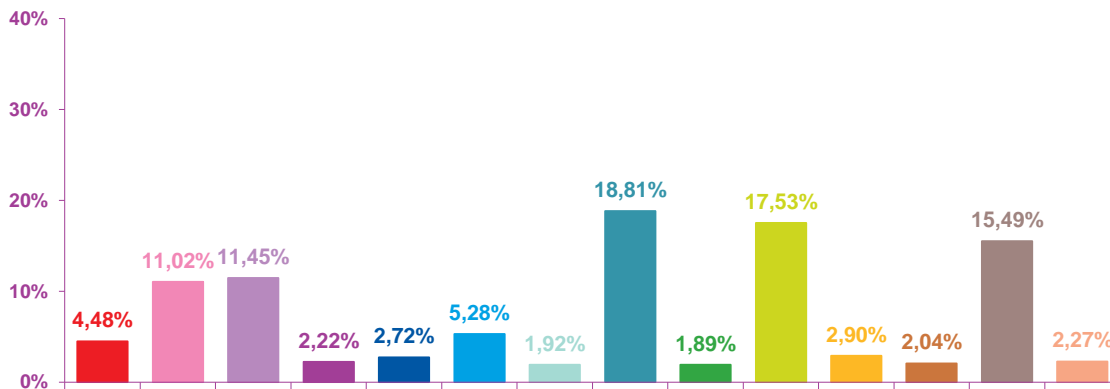

## évolution mensuelle des rubriques en volume horaire

	oct-16	nov-16	déc-16	Totaux
<b>Catastrophes</b>	2:38:52	2:34:58	1:03:23	<b>6:17:13</b>
<b>Culture-loisirs</b>	6:30:35	5:50:49	6:59:45	<b>19:21:09</b>
<b>Economie</b>	6:45:57	5:51:11	6:39:42	<b>19:16:50</b>
<b>Education</b>	1:18:35	1:28:27	0:50:17	<b>3:37:19</b>
<b>Environnement</b>	1:36:15	2:04:38	3:18:15	<b>6:59:08</b>
<b>Faits divers</b>	3:07:01	1:34:47	0:54:24	<b>5:36:12</b>
<b>Histoire-hommages</b>	1:07:58	2:21:54	2:09:32	<b>5:39:24</b>
<b>International</b>	11:06:48	15:18:58	11:39:42	<b>38:05:28</b>
<b>Justice</b>	1:07:03	1:18:31	2:57:29	<b>5:23:03</b>
<b>Politique France</b>	10:21:20	20:09:11	6:50:29	<b>37:21:00</b>
<b>Santé</b>	1:42:41	2:05:09	1:49:58	<b>5:37:48</b>
<b>Sciences et techniques</b>	1:12:27	3:02:59	1:14:23	<b>5:29:49</b>
<b>Société</b>	9:09:06	9:12:23	10:46:01	<b>29:07:30</b>
<b>Sport</b>	1:20:18	2:16:05	1:56:53	<b>5:33:16</b>
<b>Totaux</b>	<b>59:04:56</b>	<b>75:10:00</b>	<b>59:10:13</b>	<b>193:25:09</b>

## volumes horaires mensuels par rubrique

octobre 2016

novembre 2016

décembre 2016

- catastrophes
- culture-loisirs
- économie
- éducation
- environnement
- faits divers
- histoire-hommages
- international
- justice
- politique française
- santé
- sciences et techniques
- société
- sport

## volumes horaires mensuels par rubrique en pourcentage

octobre 2016

novembre 2016

décembre 2016

- catastrophes
- culture-loisirs
- économie
- éducation
- environnement
- faits divers
- histoire-hommages
- international
- justice
- politique française
- santé
- sciences et techniques
- société
- sport