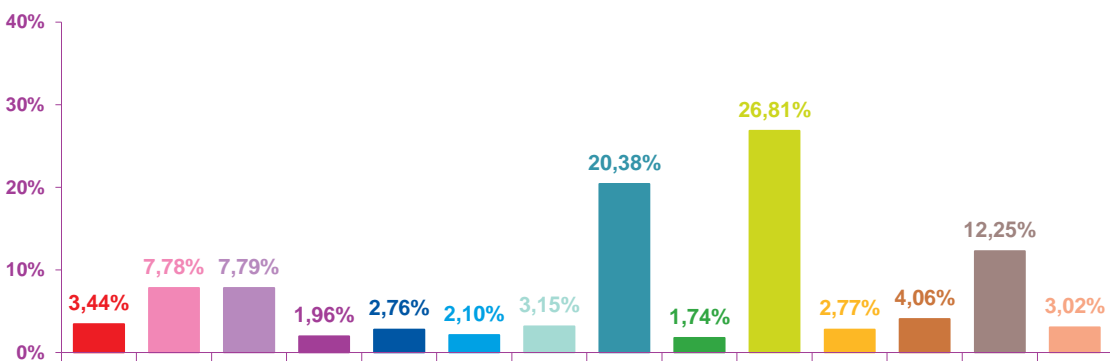

## évolution mensuelle des rubriques en volume horaire

	oct-16	nov-16	déc-16	Totaux
<b>Catastrophes</b>	2:38:52	2:34:58	1:03:23	<b>6:17:13</b>
<b>Culture-loisirs</b>	6:30:35	5:50:49	6:59:45	<b>19:21:09</b>
<b>Economie</b>	6:45:57	5:51:11	6:39:42	<b>19:16:50</b>
<b>Education</b>	1:18:35	1:28:27	0:50:17	<b>3:37:19</b>
<b>Environnement</b>	1:36:15	2:04:38	3:18:15	<b>6:59:08</b>
<b>Faits divers</b>	3:07:01	1:34:47	0:54:24	<b>5:36:12</b>
<b>Histoire-hommages</b>	1:07:58	2:21:54	2:09:32	<b>5:39:24</b>
<b>International</b>	11:06:48	15:18:58	11:39:42	<b>38:05:28</b>
<b>Justice</b>	1:07:03	1:18:31	2:57:29	<b>5:23:03</b>
<b>Politique France</b>	10:21:20	20:09:11	6:50:29	<b>37:21:00</b>
<b>Santé</b>	1:42:41	2:05:09	1:49:58	<b>5:37:48</b>
<b>Sciences et techniques</b>	1:12:27	3:02:59	1:14:23	<b>5:29:49</b>
<b>Société</b>	9:09:06	9:12:23	10:46:01	<b>29:07:30</b>
<b>Sport</b>	1:20:18	2:16:05	1:56:53	<b>5:33:16</b>
<b>Totaux</b>	<b>59:04:56</b>	<b>75:10:00</b>	<b>59:10:13</b>	<b>193:25:09</b>

## volumes horaires mensuels par rubrique

octobre 2016

novembre 2016

décembre 2016

- catastrophes
- culture-loisirs
- économie
- éducation
- environnement
- faits divers
- histoire-hommages
- international
- justice
- politique française
- santé
- sciences et techniques
- société
- sport

## volumes horaires mensuels par rubrique en pourcentage

octobre 2016

novembre 2016

décembre 2016

- catastrophes
- culture-loisirs
- économie
- éducation
- environnement
- faits divers
- histoire-hommages
- international
- justice
- politique française
- santé
- sciences et techniques
- société
- sport