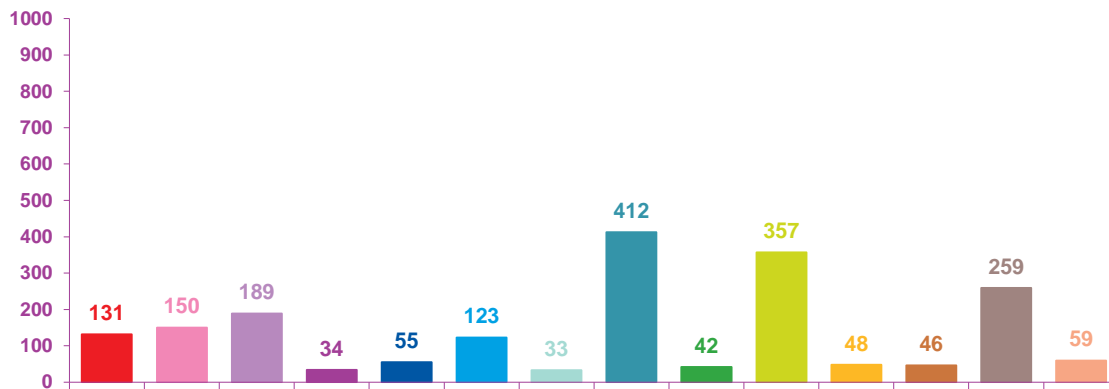

## évolution mensuelle des rubriques en nombre de sujets

	oct-16	nov-16	déc-16	Totaux
<b>Catastrophes</b>	131	118	57	<b>306</b>
<b>Culture-loisirs</b>	150	146	181	<b>477</b>
<b>Economie</b>	189	171	162	<b>522</b>
<b>Education</b>	34	35	21	<b>90</b>
<b>Environnement</b>	55	73	120	<b>248</b>
<b>Faits divers</b>	123	75	48	<b>246</b>
<b>Histoire-hommages</b>	33	83	90	<b>206</b>
<b>International</b>	412	576	492	<b>1480</b>
<b>Justice</b>	42	63	121	<b>226</b>
<b>Politique France</b>	357	696	235	<b>1288</b>
<b>Santé</b>	48	66	59	<b>173</b>
<b>Sciences et techniques</b>	46	87	34	<b>167</b>
<b>Société</b>	259	279	322	<b>860</b>
<b>Sport</b>	59	93	82	<b>234</b>
<b>Totaux</b>	<b>1938</b>	<b>2561</b>	<b>2024</b>	<b>6523</b>

justice

politique française

santé

sciences et techniques

société

sport

## nombre de sujets mensuels par rubrique

octobre 2016

novembre 2016

décembre 2016

- catastrophes
- culture-loisirs
- économie
- éducation
- environnement
- faits divers
- histoire-hommages
- international
- justice
- politique française
- santé
- sciences et techniques
- société
- sport