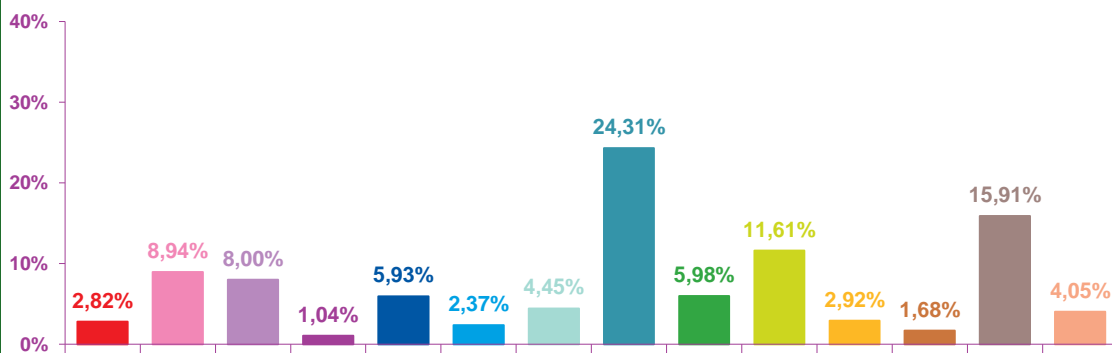

## nombre de sujets mensuels par rubrique

octobre 2016

novembre 2016

décembre 2016

- catastrophes
- culture-loisirs
- économie
- éducation
- environnement
- faits divers
- histoire-hommages
- international
- justice
- politique française
- santé
- sciences et techniques
- société
- sport

## nombre de sujets mensuels par rubrique en pourcentage

octobre 2016

novembre 2016

décembre 2016

- catastrophes
- culture-loisirs
- économie
- éducation
- environnement
- faits divers
- histoire-hommages
- international
- justice
- politique française
- santé
- sciences et techniques
- société
- sport

## évolution mensuelle des rubriques en volume horaire

	oct-16	nov-16	déc-16	Totaux
<b>Catastrophes</b>	2:38:52	2:34:58	1:03:23	<b>6:17:13</b>
<b>Culture-loisirs</b>	6:30:35	5:50:49	6:59:45	<b>19:21:09</b>
<b>Economie</b>	6:45:57	5:51:11	6:39:42	<b>19:16:50</b>
<b>Education</b>	1:18:35	1:28:27	0:50:17	<b>3:37:19</b>
<b>Environnement</b>	1:36:15	2:04:38	3:18:15	<b>6:59:08</b>
<b>Faits divers</b>	3:07:01	1:34:47	0:54:24	<b>5:36:12</b>
<b>Histoire-hommages</b>	1:07:58	2:21:54	2:09:32	<b>5:39:24</b>
<b>International</b>	11:06:48	15:18:58	11:39:42	<b>38:05:28</b>
<b>Justice</b>	1:07:03	1:18:31	2:57:29	<b>5:23:03</b>
<b>Politique France</b>	10:21:20	20:09:11	6:50:29	<b>37:21:00</b>
<b>Santé</b>	1:42:41	2:05:09	1:49:58	<b>5:37:48</b>
<b>Sciences et techniques</b>	1:12:27	3:02:59	1:14:23	<b>5:29:49</b>
<b>Société</b>	9:09:06	9:12:23	10:46:01	<b>29:07:30</b>
<b>Sport</b>	1:20:18	2:16:05	1:56:53	<b>5:33:16</b>
<b>Totaux</b>	<b>59:04:56</b>	<b>75:10:00</b>	<b>59:10:13</b>	<b>193:25:09</b>