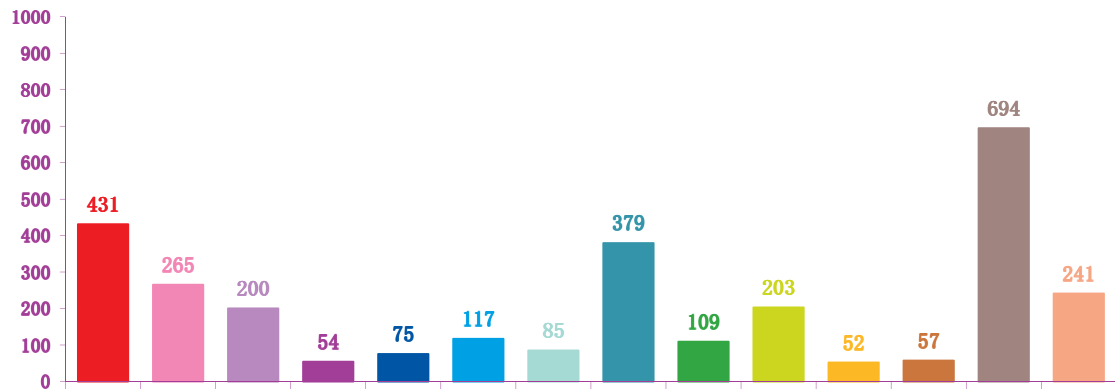

## évolution mensuelle des rubriques en nombre de sujets

	avr-16	mai-16	juin-16	Totaux
<b>Catastrophes</b>	79	431	215	<b>725</b>
<b>Culture-loisirs</b>	163	265	110	<b>538</b>
<b>Economie</b>	222	200	89	<b>511</b>
<b>Education</b>	36	54	39	<b>129</b>
<b>Environnement</b>	93	75	58	<b>226</b>
<b>Faits divers</b>	74	117	57	<b>248</b>
<b>Histoire-hommages</b>	63	85	60	<b>208</b>
<b>International</b>	418	379	610	<b>1407</b>
<b>Justice</b>	156	109	42	<b>307</b>
<b>Politique France</b>	179	203	285	<b>667</b>
<b>Santé</b>	60	52	22	<b>134</b>
<b>Sciences et techniques</b>	68	57	26	<b>151</b>
<b>Société</b>	533	694	323	<b>1550</b>
<b>Sport</b>	147	241	530	<b>918</b>
<b>Totaux</b>	<b>2291</b>	<b>2962</b>	<b>2466</b>	<b>7719</b>

### nombre de sujets mensuels par rubrique

avril 2016

mai 2016

juin 2016

- catastrophes
- culture-loisirs
- économie
- éducation
- environnement
- faits divers
- histoire-hommages
- international
- justice
- politique française
- santé
- sciences et techniques
- société
- sport