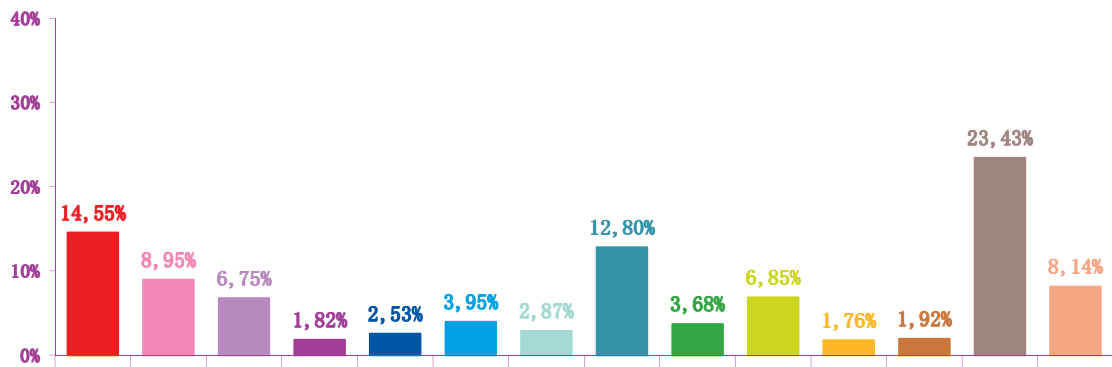

## évolution mensuelle des rubriques en nombre de sujets

	avr-16	mai-16	juin-16	Totaux
<b>Catastrophes</b>	79	431	215	<b>725</b>
<b>Culture-loisirs</b>	163	265	110	<b>538</b>
<b>Economie</b>	222	200	89	<b>511</b>
<b>Education</b>	36	54	39	<b>129</b>
<b>Environnement</b>	93	75	58	<b>226</b>
<b>Faits divers</b>	74	117	57	<b>248</b>
<b>Histoire-hommages</b>	63	85	60	<b>208</b>
<b>International</b>	418	379	610	<b>1407</b>
<b>Justice</b>	156	109	42	<b>307</b>
<b>Politique France</b>	179	203	285	<b>667</b>
<b>Santé</b>	60	52	22	<b>134</b>
<b>Sciences et techniques</b>	68	57	26	<b>151</b>
<b>Société</b>	533	694	323	<b>1550</b>
<b>Sport</b>	147	241	530	<b>918</b>
<b>Totaux</b>	<b>2291</b>	<b>2962</b>	<b>2466</b>	<b>7719</b>

### nombre de sujets mensuels par rubrique

avril 2016

mai 2016

juin 2016

- catastrophes
- culture-loisirs
- économie
- éducation
- environnement
- faits divers
- histoire-hommages
- international
- justice
- politique française
- santé
- sciences et techniques
- société
- sport

### nombre de sujets mensuels par rubrique en pourcentage

avril 2016

mai 2016

juin 2016

- catastrophes
- culture-loisirs
- économie
- éducation
- environnement
- faits divers
- histoire-hommages
- international
- justice
- politique française
- santé
- sciences et techniques
- société
- sport