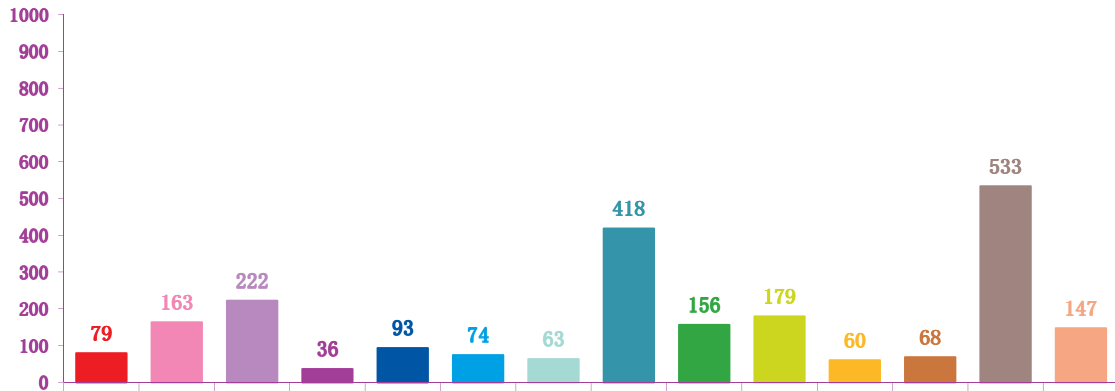

## évolution mensuelle des rubriques en nombre de sujets

	avr-16	mai-16	juin-16	Totaux
<b>Catastrophes</b>	79	431	215	<b>725</b>
<b>Culture-loisirs</b>	163	265	110	<b>538</b>
<b>Economie</b>	222	200	89	<b>511</b>
<b>Education</b>	36	54	39	<b>129</b>
<b>Environnement</b>	93	75	58	<b>226</b>
<b>Faits divers</b>	74	117	57	<b>248</b>
<b>Histoire-hommages</b>	63	85	60	<b>208</b>
<b>International</b>	418	379	610	<b>1407</b>
<b>Justice</b>	156	109	42	<b>307</b>
<b>Politique France</b>	179	203	285	<b>667</b>
<b>Santé</b>	60	52	22	<b>134</b>
<b>Sciences et techniques</b>	68	57	26	<b>151</b>
<b>Société</b>	533	694	323	<b>1550</b>
<b>Sport</b>	147	241	530	<b>918</b>
<b>Totaux</b>	<b>2291</b>	<b>2962</b>	<b>2466</b>	<b>7719</b>

### nombre de sujets mensuels par rubrique

avril 2016

mai 2016

juin 2016

- catastrophes
- culture-loisirs
- économie
- éducation
- environnement
- faits divers
- histoire-hommages
- international
- justice
- politique française
- santé
- sciences et techniques
- société
- sport