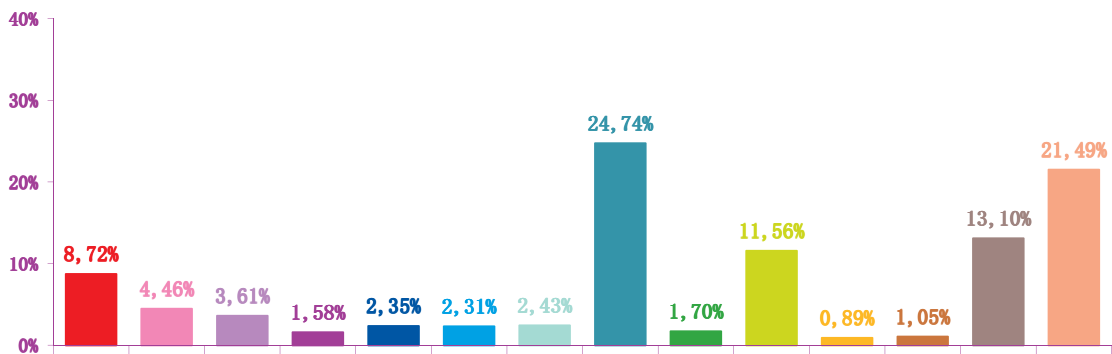

### nombre de sujets mensuels par rubrique

avril 2016

mai 2016

juin 2016

- catastrophes
- culture-loisirs
- économie
- éducation
- environnement
- faits divers
- histoire-hommages
- international
- justice
- politique française
- santé
- sciences et techniques
- société
- sport

### nombre de sujets mensuels par rubrique en pourcentage

avril 2016

mai 2016

juin 2016

- catastrophes
- culture-loisirs
- économie
- éducation
- environnement
- faits divers
- histoire-hommages
- international
- justice
- politique française
- santé
- sciences et techniques
- société
- sport

## évolution mensuelle des rubriques en volume horaire

	avr-16	mai-16	juin-16	Totaux
<b>Catastrophes</b>	1:48:11	9:52:22	4:48:13	<b>16:28:46</b>
<b>Culture-loisirs</b>	6:25:08	9:15:02	3:57:21	<b>19:37:31</b>
Economie	8:00:21	7:13:10	3:24:14	<b>18:37:45</b>
<b>Education</b>	1:15:03	1:58:51	1:26:17	<b>4:40:11</b>
<b>Environnement</b>	2:45:31	2:18:37	1:53:38	<b>6:57:46</b>
<b>Faits divers</b>	1:31:55	2:16:22	1:04:16	<b>4:52:33</b>
<b>Histoire-hommages</b>	1:33:33	2:17:25	1:29:05	<b>5:20:03</b>
<b>International</b>	9:50:56	8:29:07	15:56:29	<b>34:16:32</b>
<b>Justice</b>	3:40:58	2:43:51	0:59:15	<b>7:24:04</b>
<b>Politique France</b>	4:51:34	5:49:30	7:36:47	<b>18:17:51</b>
<b>Santé</b>	2:13:37	1:54:48	0:53:25	<b>5:01:50</b>
<b>Sciences et techniques</b>	2:20:57	1:55:52	1:03:24	<b>5:20:13</b>
<b>Société</b>	15:40:52	19:05:49	8:32:55	<b>43:19:36</b>
<b>Sport</b>	3:08:09	5:02:56	11:37:23	<b>19:48:28</b>
<b>Totaux</b>	<b>65:06:45</b>	<b>80:13:42</b>	<b>64:42:42</b>	<b>210:03:09</b>