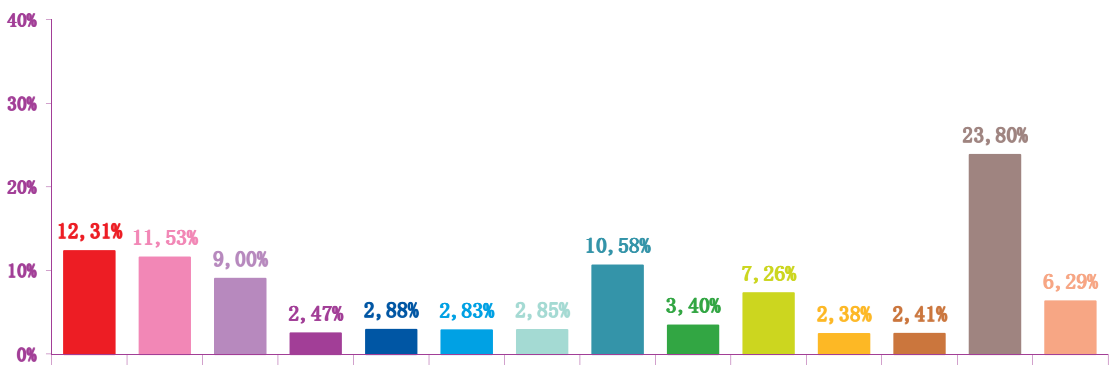

## évolution mensuelle des rubriques en volume horaire

	avr-16	mai-16	juin-16	Totaux
<b>Catastrophes</b>	1:48:11	9:52:22	4:48:13	<b>16:28:46</b>
<b>Culture-loisirs</b>	6:25:08	9:15:02	3:57:21	<b>19:37:31</b>
Economie	8:00:21	7:13:10	3:24:14	<b>18:37:45</b>
<b>Education</b>	1:15:03	1:58:51	1:26:17	<b>4:40:11</b>
<b>Environnement</b>	2:45:31	2:18:37	1:53:38	<b>6:57:46</b>
<b>Faits divers</b>	1:31:55	2:16:22	1:04:16	<b>4:52:33</b>
<b>Histoire-hommages</b>	1:33:33	2:17:25	1:29:05	<b>5:20:03</b>
<b>International</b>	9:50:56	8:29:07	15:56:29	<b>34:16:32</b>
<b>Justice</b>	3:40:58	2:43:51	0:59:15	<b>7:24:04</b>
<b>Politique France</b>	4:51:34	5:49:30	7:36:47	<b>18:17:51</b>
<b>Santé</b>	2:13:37	1:54:48	0:53:25	<b>5:01:50</b>
<b>Sciences et techniques</b>	2:20:57	1:55:52	1:03:24	<b>5:20:13</b>
<b>Société</b>	15:40:52	19:05:49	8:32:55	<b>43:19:36</b>
<b>Sport</b>	3:08:09	5:02:56	11:37:23	<b>19:48:28</b>
<b>Totaux</b>	<b>65:06:45</b>	<b>80:13:42</b>	<b>64:42:42</b>	<b>210:03:09</b>

### volumes horaires mensuels par rubrique

avril 2016

mai 2016

juin 2016

### volumes horaires mensuels par rubrique en pourcentage

avril 2016

mai 2016

juin 2016