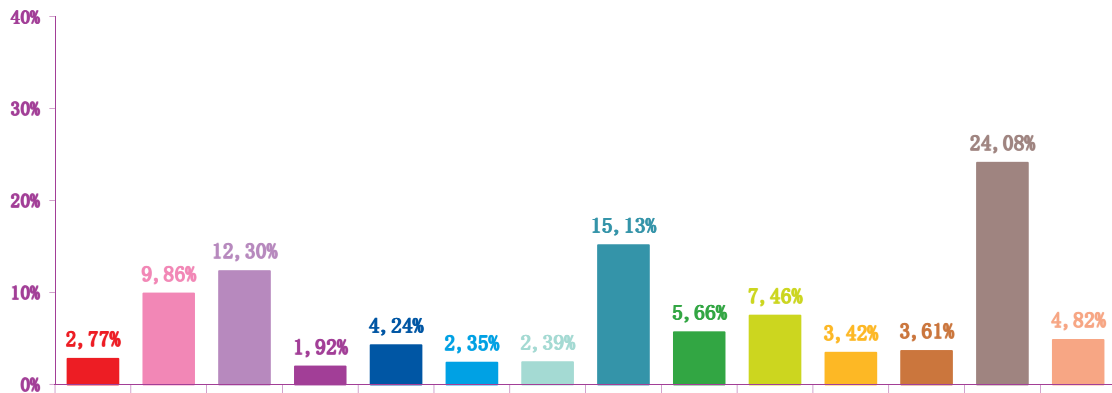

## évolution mensuelle des rubriques en volume horaire

	avr-16	mai-16	juin-16	Totaux
<b>Catastrophes</b>	1:48:11	9:52:22	4:48:13	<b>16:28:46</b>
<b>Culture-loisirs</b>	6:25:08	9:15:02	3:57:21	<b>19:37:31</b>
Economie	8:00:21	7:13:10	3:24:14	<b>18:37:45</b>
<b>Education</b>	1:15:03	1:58:51	1:26:17	<b>4:40:11</b>
<b>Environnement</b>	2:45:31	2:18:37	1:53:38	<b>6:57:46</b>
<b>Faits divers</b>	1:31:55	2:16:22	1:04:16	<b>4:52:33</b>
<b>Histoire-hommages</b>	1:33:33	2:17:25	1:29:05	<b>5:20:03</b>
<b>International</b>	9:50:56	8:29:07	15:56:29	<b>34:16:32</b>
<b>Justice</b>	3:40:58	2:43:51	0:59:15	<b>7:24:04</b>
<b>Politique France</b>	4:51:34	5:49:30	7:36:47	<b>18:17:51</b>
<b>Santé</b>	2:13:37	1:54:48	0:53:25	<b>5:01:50</b>
<b>Sciences et techniques</b>	2:20:57	1:55:52	1:03:24	<b>5:20:13</b>
<b>Société</b>	15:40:52	19:05:49	8:32:55	<b>43:19:36</b>
<b>Sport</b>	3:08:09	5:02:56	11:37:23	<b>19:48:28</b>
<b>Totaux</b>	<b>65:06:45</b>	<b>80:13:42</b>	<b>64:42:42</b>	<b>210:03:09</b>

### volumes horaires mensuels par rubrique

avril 2016

mai 2016

juin 2016

### volumes horaires mensuels par rubrique en pourcentage

avril 2016

mai 2016

juin 2016