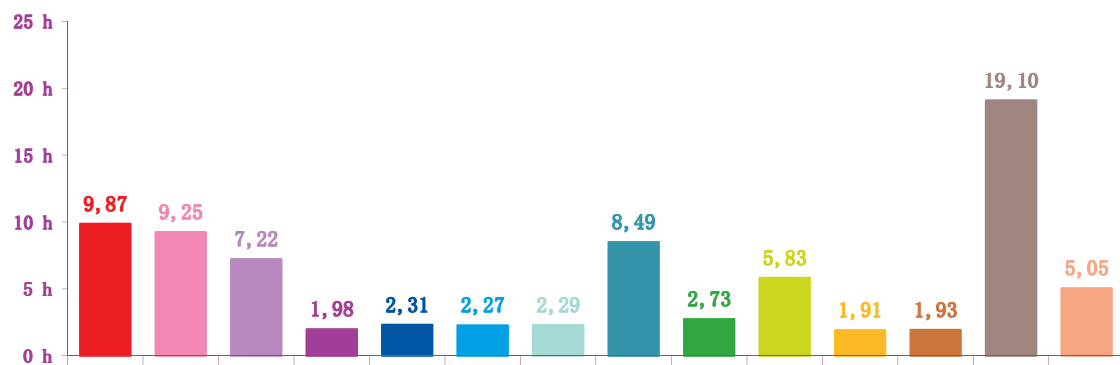

### nombre de sujets mensuels par rubrique en pourcentage

avril 2016

mai 2016

juin 2016

- catastrophes
- culture-loisirs
- économie
- éducation
- environnement
- faits divers
- histoire-hommages
- international
- justice
- politique française
- santé
- sciences et techniques
- société
- sport

## évolution mensuelle des rubriques en volume horaire

	avr-16	mai-16	juin-16	Totaux
<b>Catastrophes</b>	1:48:11	9:52:22	4:48:13	<b>16:28:46</b>
<b>Culture-loisirs</b>	6:25:08	9:15:02	3:57:21	<b>19:37:31</b>
Economie	8:00:21	7:13:10	3:24:14	<b>18:37:45</b>
<b>Education</b>	1:15:03	1:58:51	1:26:17	<b>4:40:11</b>
<b>Environnement</b>	2:45:31	2:18:37	1:53:38	<b>6:57:46</b>
<b>Faits divers</b>	1:31:55	2:16:22	1:04:16	<b>4:52:33</b>
<b>Histoire-hommages</b>	1:33:33	2:17:25	1:29:05	<b>5:20:03</b>
<b>International</b>	9:50:56	8:29:07	15:56:29	<b>34:16:32</b>
<b>Justice</b>	3:40:58	2:43:51	0:59:15	<b>7:24:04</b>
<b>Politique France</b>	4:51:34	5:49:30	7:36:47	<b>18:17:51</b>
<b>Santé</b>	2:13:37	1:54:48	0:53:25	<b>5:01:50</b>
<b>Sciences et techniques</b>	2:20:57	1:55:52	1:03:24	<b>5:20:13</b>
<b>Société</b>	15:40:52	19:05:49	8:32:55	<b>43:19:36</b>
<b>Sport</b>	3:08:09	5:02:56	11:37:23	<b>19:48:28</b>
<b>Totaux</b>	<b>65:06:45</b>	<b>80:13:42</b>	<b>64:42:42</b>	<b>210:03:09</b>

### volumes horaires mensuels par rubrique

avril 2016

mai 2016

juin 2016