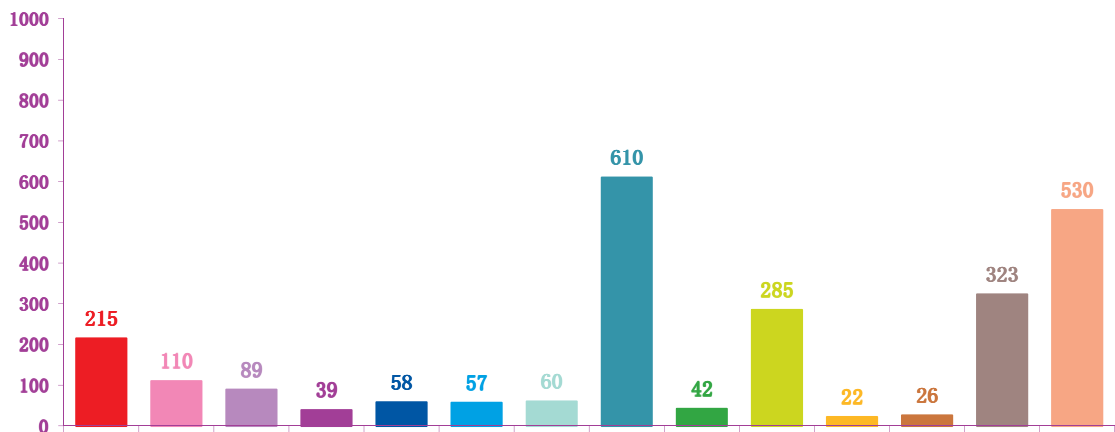

## évolution mensuelle des rubriques en nombre de sujets

	avr-16	mai-16	juin-16	Totaux
<b>Catastrophes</b>	79	431	215	<b>725</b>
<b>Culture-loisirs</b>	163	265	110	<b>538</b>
<b>Economie</b>	222	200	89	<b>511</b>
<b>Education</b>	36	54	39	<b>129</b>
<b>Environnement</b>	93	75	58	<b>226</b>
<b>Faits divers</b>	74	117	57	<b>248</b>
<b>Histoire-hommages</b>	63	85	60	<b>208</b>
<b>International</b>	418	379	610	<b>1407</b>
<b>Justice</b>	156	109	42	<b>307</b>
<b>Politique France</b>	179	203	285	<b>667</b>
<b>Santé</b>	60	52	22	<b>134</b>
<b>Sciences et techniques</b>	68	57	26	<b>151</b>
<b>Société</b>	533	694	323	<b>1550</b>
<b>Sport</b>	147	241	530	<b>918</b>
<b>Totaux</b>	<b>2291</b>	<b>2962</b>	<b>2466</b>	<b>7719</b>

### nombre de sujets mensuels par rubrique

avril 2016

mai 2016

juin 2016

- catastrophes
- culture-loisirs
- économie
- éducation
- environnement
- faits divers
- histoire-hommages
- international
- justice
- politique française
- santé
- sciences et techniques
- société
- sport

### nombre de sujets mensuels par rubrique en pourcentage

avril 2016

mai 2016

juin 2016

- catastrophes
- culture-loisirs
- économie
- éducation
- environnement
- faits divers
- histoire-hommages
- international
- justice
- politique française
- santé
- sciences et techniques
- société
- sport