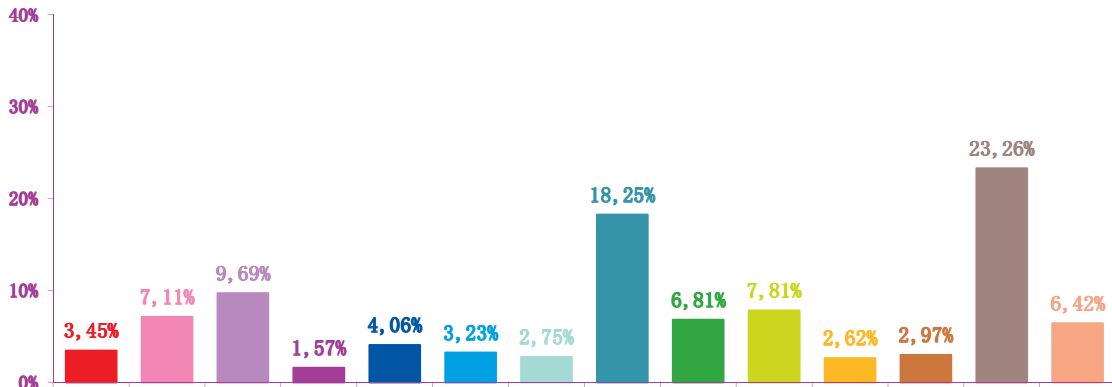

## évolution mensuelle des rubriques en nombre de sujets

	avr-16	mai-16	juin-16	Totaux
<b>Catastrophes</b>	79	431	215	<b>725</b>
<b>Culture-loisirs</b>	163	265	110	<b>538</b>
<b>Economie</b>	222	200	89	<b>511</b>
<b>Education</b>	36	54	39	<b>129</b>
<b>Environnement</b>	93	75	58	<b>226</b>
<b>Faits divers</b>	74	117	57	<b>248</b>
<b>Histoire-hommages</b>	63	85	60	<b>208</b>
<b>International</b>	418	379	610	<b>1407</b>
<b>Justice</b>	156	109	42	<b>307</b>
<b>Politique France</b>	179	203	285	<b>667</b>
<b>Santé</b>	60	52	22	<b>134</b>
<b>Sciences et techniques</b>	68	57	26	<b>151</b>
<b>Société</b>	533	694	323	<b>1550</b>
<b>Sport</b>	147	241	530	<b>918</b>
<b>Totaux</b>	<b>2291</b>	<b>2962</b>	<b>2466</b>	<b>7719</b>

### nombre de sujets mensuels par rubrique

avril 2016

mai 2016

juin 2016

- catastrophes
- culture-loisirs
- économie
- éducation
- environnement
- faits divers
- histoire-hommages
- international
- justice
- politique française
- santé
- sciences et techniques
- société
- sport

### nombre de sujets mensuels par rubrique en pourcentage

avril 2016

mai 2016

juin 2016

- catastrophes
- culture-loisirs
- économie
- éducation
- environnement
- faits divers
- histoire-hommages
- international
- justice
- politique française
- santé
- sciences et techniques
- société
- sport