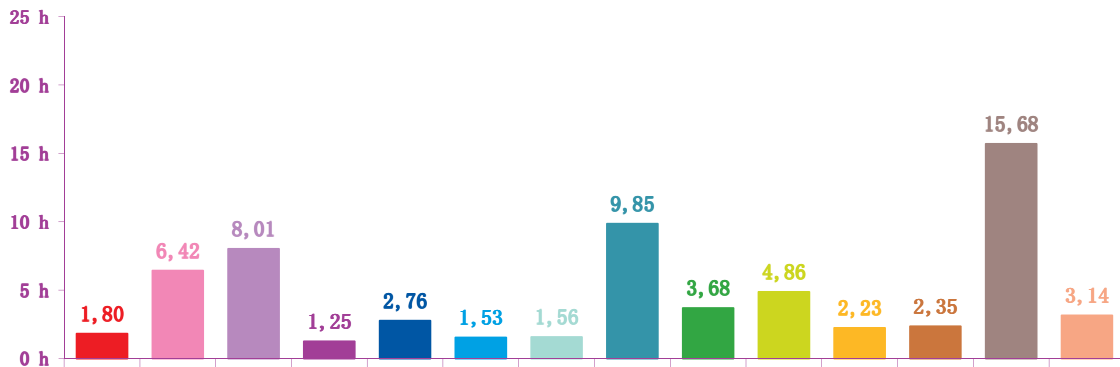

### nombre de sujets mensuels par rubrique en pourcentage

avril 2016

mai 2016

juin 2016

- catastrophes
- culture-loisirs
- économie
- éducation
- environnement
- faits divers
- histoire-hommages
- international
- justice
- politique française
- santé
- sciences et techniques
- société
- sport

## évolution mensuelle des rubriques en volume horaire

	avr-16	mai-16	juin-16	Totaux
<b>Catastrophes</b>	1:48:11	9:52:22	4:48:13	<b>16:28:46</b>
<b>Culture-loisirs</b>	6:25:08	9:15:02	3:57:21	<b>19:37:31</b>
Economie	8:00:21	7:13:10	3:24:14	<b>18:37:45</b>
<b>Education</b>	1:15:03	1:58:51	1:26:17	<b>4:40:11</b>
<b>Environnement</b>	2:45:31	2:18:37	1:53:38	<b>6:57:46</b>
<b>Faits divers</b>	1:31:55	2:16:22	1:04:16	<b>4:52:33</b>
<b>Histoire-hommages</b>	1:33:33	2:17:25	1:29:05	<b>5:20:03</b>
<b>International</b>	9:50:56	8:29:07	15:56:29	<b>34:16:32</b>
<b>Justice</b>	3:40:58	2:43:51	0:59:15	<b>7:24:04</b>
<b>Politique France</b>	4:51:34	5:49:30	7:36:47	<b>18:17:51</b>
<b>Santé</b>	2:13:37	1:54:48	0:53:25	<b>5:01:50</b>
<b>Sciences et techniques</b>	2:20:57	1:55:52	1:03:24	<b>5:20:13</b>
<b>Société</b>	15:40:52	19:05:49	8:32:55	<b>43:19:36</b>
<b>Sport</b>	3:08:09	5:02:56	11:37:23	<b>19:48:28</b>
<b>Totaux</b>	<b>65:06:45</b>	<b>80:13:42</b>	<b>64:42:42</b>	<b>210:03:09</b>

### volumes horaires mensuels par rubrique

avril 2016

mai 2016

juin 2016