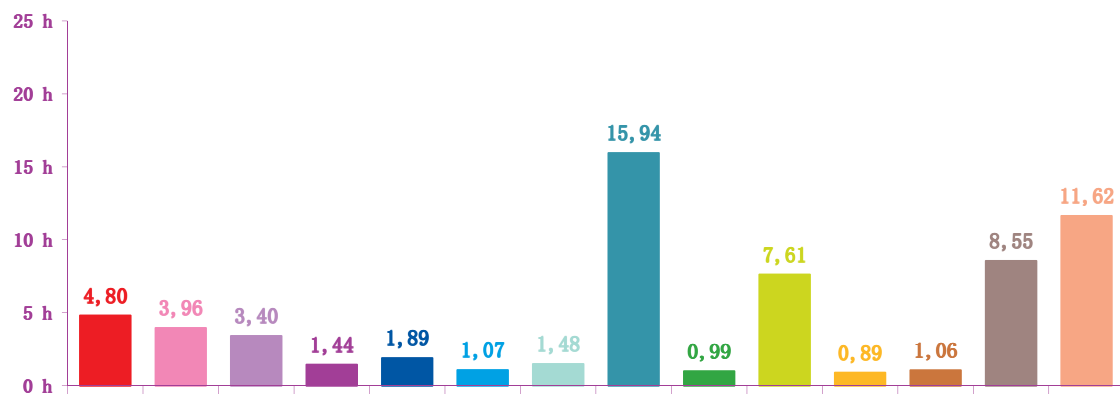

## évolution mensuelle des rubriques en volume horaire

	avr-16	mai-16	juin-16	Totaux
<b>Catastrophes</b>	1:48:11	9:52:22	4:48:13	<b>16:28:46</b>
<b>Culture-loisirs</b>	6:25:08	9:15:02	3:57:21	<b>19:37:31</b>
Economie	8:00:21	7:13:10	3:24:14	<b>18:37:45</b>
<b>Education</b>	1:15:03	1:58:51	1:26:17	<b>4:40:11</b>
<b>Environnement</b>	2:45:31	2:18:37	1:53:38	<b>6:57:46</b>
<b>Faits divers</b>	1:31:55	2:16:22	1:04:16	<b>4:52:33</b>
<b>Histoire-hommages</b>	1:33:33	2:17:25	1:29:05	<b>5:20:03</b>
<b>International</b>	9:50:56	8:29:07	15:56:29	<b>34:16:32</b>
<b>Justice</b>	3:40:58	2:43:51	0:59:15	<b>7:24:04</b>
<b>Politique France</b>	4:51:34	5:49:30	7:36:47	<b>18:17:51</b>
<b>Santé</b>	2:13:37	1:54:48	0:53:25	<b>5:01:50</b>
<b>Sciences et techniques</b>	2:20:57	1:55:52	1:03:24	<b>5:20:13</b>
<b>Société</b>	15:40:52	19:05:49	8:32:55	<b>43:19:36</b>
<b>Sport</b>	3:08:09	5:02:56	11:37:23	<b>19:48:28</b>
<b>Totaux</b>	<b>65:06:45</b>	<b>80:13:42</b>	<b>64:42:42</b>	<b>210:03:09</b>

### volumes horaires mensuels par rubrique

avril 2016

mai 2016

juin 2016

### volumes horaires mensuels par rubrique en pourcentage

avril 2016

mai 2016

juin 2016