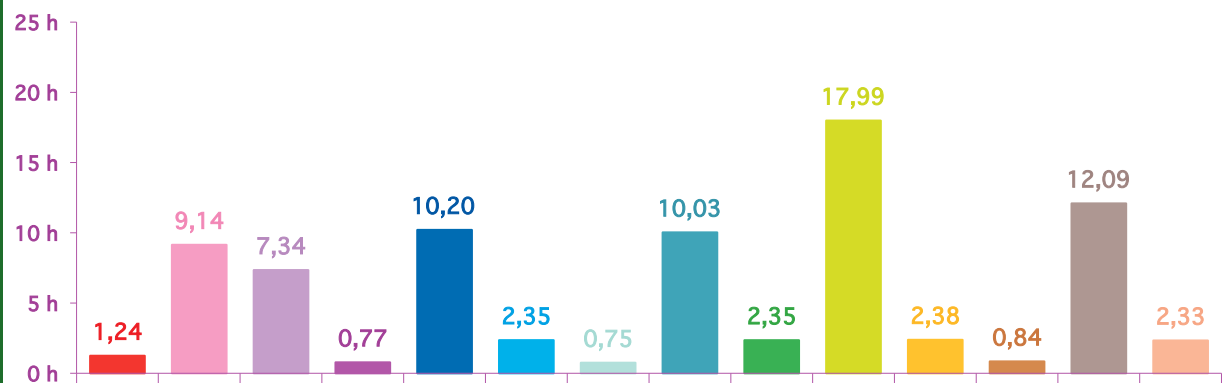

## volumes horaires mensuels par rubrique

octobre 2015

novembre 2015

décembre 2015

## volumes horaires mensuels par rubrique en pourcentage

octobre 2015

novembre 2015

décembre 2015

- catastrophes
- culture-loisirs
- économie
- éducation
- environnement
- faits divers
- histoire-hommages
- international
- justice
- politique française
- santé
- sciences et techniques
- société
- sport