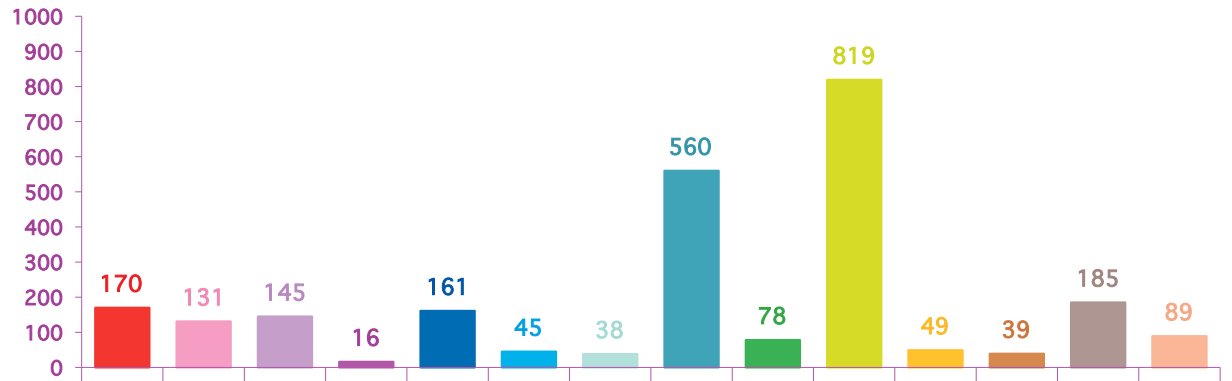

### évolution mensuelle des rubriques en nombre de sujets

	oct-15	nov-15	déc-15	Totaux
<b>Catastrophes</b>	280	170	61	<b>511</b>
<b>Culture-loisirs</b>	187	131	258	<b>576</b>
Economie	148	145	203	<b>496</b>
<b>Education</b>	42	16	24	<b>82</b>
<b>Environnement</b>	111	161	365	<b>637</b>
<b>Faits divers</b>	108	45	104	<b>257</b>
Histoire-hommages	27	38	28	<b>93</b>
<b>International</b>	433	560	429	<b>1422</b>
<b>Justice</b>	139	78	85	<b>302</b>
<b>Politique France</b>	147	819	588	<b>1554</b>
<b>Santé</b>	68	49	73	<b>190</b>
<b>Sciences et techniques</b>	32	39	32	<b>103</b>
Société	402	185	376	<b>963</b>
<b>Sport</b>	163	89	115	<b>367</b>
<b>Totaux</b>	<b>2287</b>	<b>2525</b>	<b>2741</b>	<b>7553</b>

## nombre de sujets mensuels par rubrique

octobre 2015

novembre 2015

décembre 2015