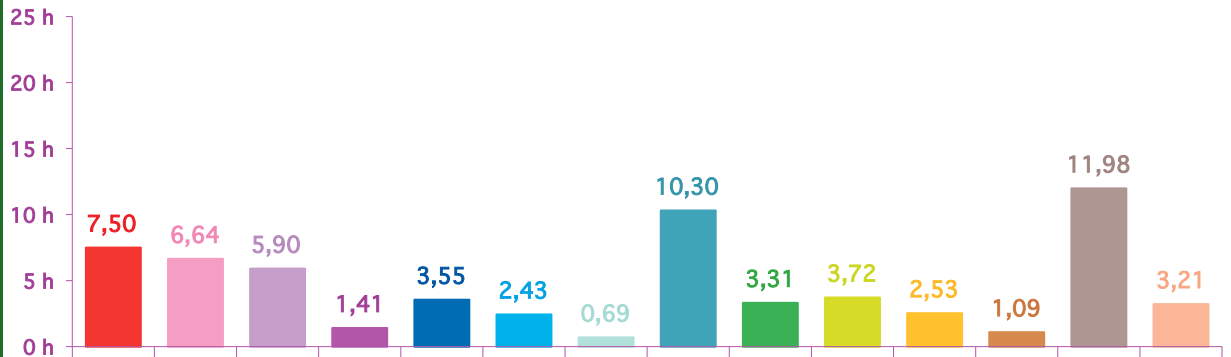

trimestre 4 - 2015

volumes horaires mensuels par rubrique

octobre 2015