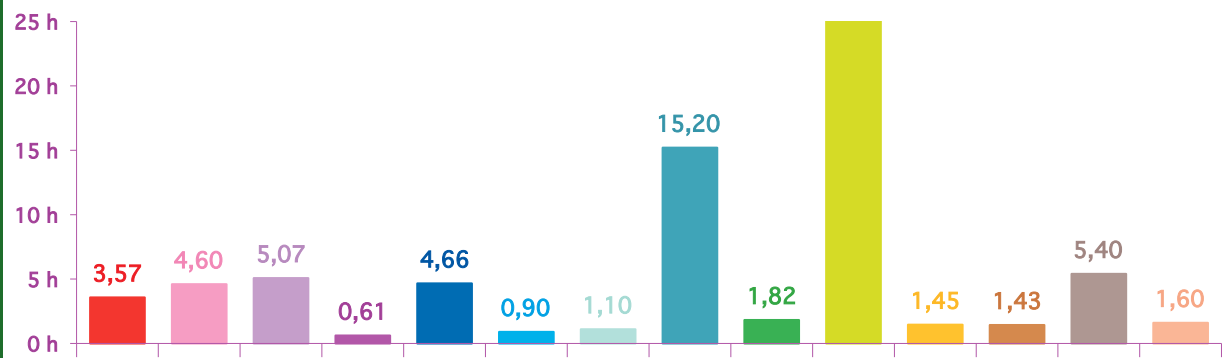

### évolution mensuelle des rubriques en volume horaire

	oct-15	nov-15	déc-15	Totaux
<b>Catastrophes</b>	7:29:45	3:34:12	1:14:35	<b>12:18:32</b>
<b>Culture-loisirs</b>	6:38:34	4:35:50	9:08:30	<b>20:22:54</b>
Economie	5:54:15	5:04:16	7:20:34	<b>18:19:05</b>
<b>Education</b>	1:24:22	0:36:46	0:46:24	<b>2:47:32</b>
<b>Environnement</b>	3:32:49	4:39:35	10:12:10	<b>18:24:34</b>
<b>Faits divers</b>	2:25:49	0:53:42	2:21:13	<b>5:40:44</b>
Histoire-hommages	0:41:34	1:05:52	0:44:51	<b>2:32:17</b>
<b>International</b>	10:18:16	15:12:01	10:01:30	<b>35:31:47</b>
<b>Justice</b>	3:18:39	1:49:03	2:21:00	<b>7:28:42</b>
<b>Politique France</b>	3:42:56	26:14:35	17:59:07	<b>47:56:38</b>
<b>Santé</b>	2:31:36	1:27:14	2:22:40	<b>6:21:30</b>
<b>Sciences et techniques</b>	1:05:14	1:25:44	0:50:25	<b>3:21:23</b>
Société	11:58:50	5:24:01	12:05:17	<b>29:28:08</b>
<b>Sport</b>	3:12:47	1:36:00	2:19:48	<b>7:08:35</b>
<b>Totaux</b>	<b>64:15:26</b>	<b>73:38:51</b>	<b>79:48:04</b>	<b>217:42:21</b>

## volumes horaires mensuels par rubrique

octobre 2015

novembre 2015

décembre 2015