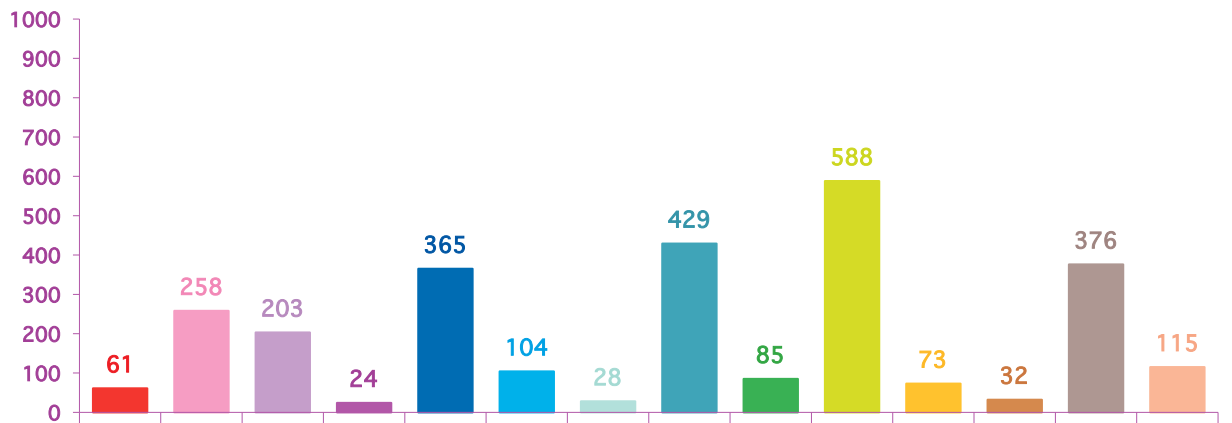

### évolution mensuelle des rubriques en nombre de sujets

	oct-15	nov-15	déc-15	Totaux
<b>Catastrophes</b>	280	170	61	<b>511</b>
<b>Culture-loisirs</b>	187	131	258	<b>576</b>
Economie	148	145	203	<b>496</b>
<b>Education</b>	42	16	24	<b>82</b>
<b>Environnement</b>	111	161	365	<b>637</b>
<b>Faits divers</b>	108	45	104	<b>257</b>
Histoire-hommages	27	38	28	<b>93</b>
<b>International</b>	433	560	429	<b>1422</b>
<b>Justice</b>	139	78	85	<b>302</b>
<b>Politique France</b>	147	819	588	<b>1554</b>
<b>Santé</b>	68	49	73	<b>190</b>
<b>Sciences et techniques</b>	32	39	32	<b>103</b>
Société	402	185	376	<b>963</b>
<b>Sport</b>	163	89	115	<b>367</b>
<b>Totaux</b>	<b>2287</b>	<b>2525</b>	<b>2741</b>	<b>7553</b>

## nombre de sujets mensuels par rubrique

octobre 2015

novembre 2015

décembre 2015

## nombre de sujets mensuels par rubrique en pourcentage

octobre 2015

novembre 2015

décembre 2015

- catastrophes
- culture-loisirs
- économie
- éducation
- environnement
- faits divers
- histoire-hommages
- international
- justice
- politique française
- santé
- sciences et techniques
- société
- sport