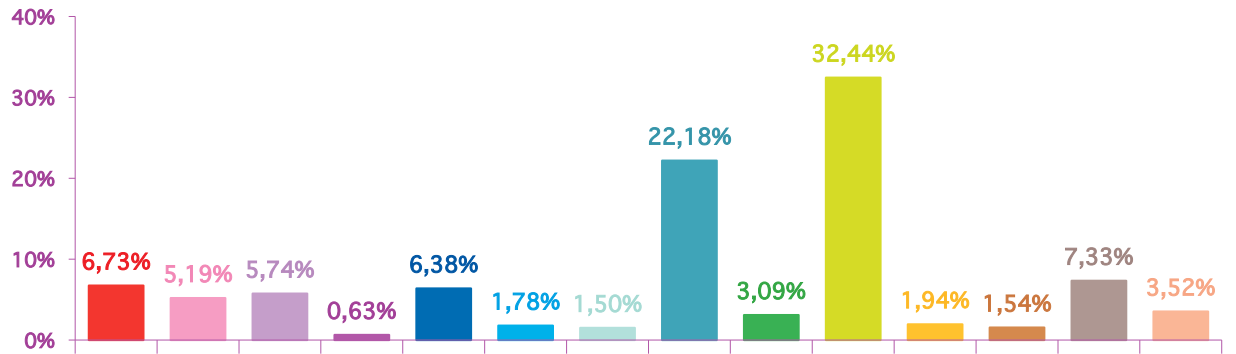

### évolution mensuelle des rubriques en nombre de sujets

	oct-15	nov-15	déc-15	Totaux
<b>Catastrophes</b>	280	170	61	<b>511</b>
<b>Culture-loisirs</b>	187	131	258	<b>576</b>
Economie	148	145	203	<b>496</b>
<b>Education</b>	42	16	24	<b>82</b>
<b>Environnement</b>	111	161	365	<b>637</b>
<b>Faits divers</b>	108	45	104	<b>257</b>
Histoire-hommages	27	38	28	<b>93</b>
<b>International</b>	433	560	429	<b>1422</b>
<b>Justice</b>	139	78	85	<b>302</b>
<b>Politique France</b>	147	819	588	<b>1554</b>
<b>Santé</b>	68	49	73	<b>190</b>
<b>Sciences et techniques</b>	32	39	32	<b>103</b>
Société	402	185	376	<b>963</b>
<b>Sport</b>	163	89	115	<b>367</b>
<b>Totaux</b>	<b>2287</b>	<b>2525</b>	<b>2741</b>	<b>7553</b>

## nombre de sujets mensuels par rubrique

octobre 2015

novembre 2015

décembre 2015

## nombre de sujets mensuels par rubrique en pourcentage

octobre 2015

novembre 2015

décembre 2015

- catastrophes
- culture-loisirs
- économie
- éducation
- environnement
- faits divers
- histoire-hommages
- international
- justice
- politique française
- santé
- sciences et techniques
- société
- sport