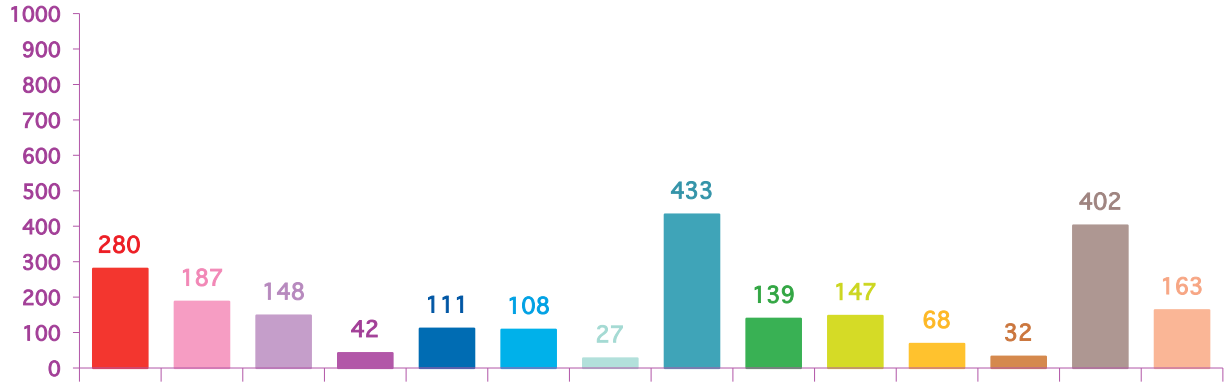

trimestre 4 - 2015

nombre de sujets mensuels par rubrique

octobre 2015