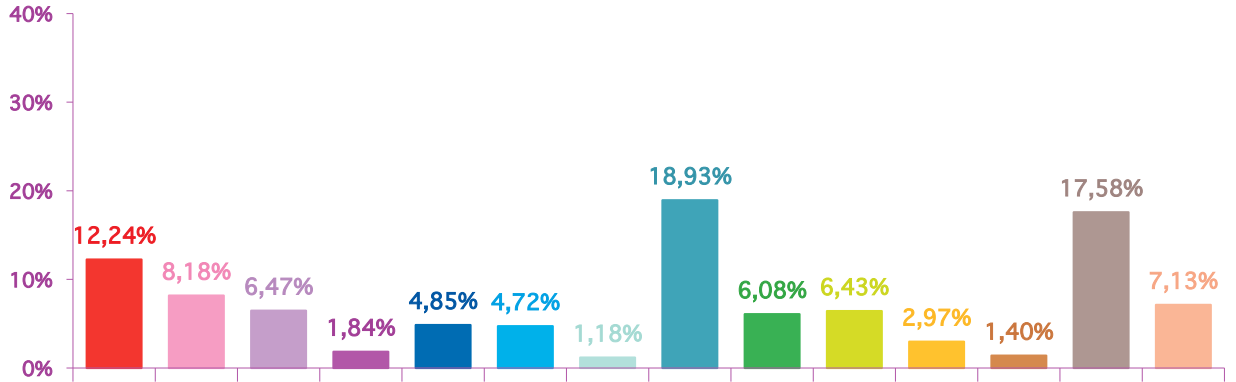

### évolution mensuelle des rubriques en nombre de sujets

	oct-15	nov-15	déc-15	Totaux
<b>Catastrophes</b>	280	170	61	<b>511</b>
<b>Culture-loisirs</b>	187	131	258	<b>576</b>
Economie	148	145	203	<b>496</b>
<b>Education</b>	42	16	24	<b>82</b>
<b>Environnement</b>	111	161	365	<b>637</b>
<b>Faits divers</b>	108	45	104	<b>257</b>
Histoire-hommages	27	38	28	<b>93</b>
<b>International</b>	433	560	429	<b>1422</b>
<b>Justice</b>	139	78	85	<b>302</b>
<b>Politique France</b>	147	819	588	<b>1554</b>
<b>Santé</b>	68	49	73	<b>190</b>
<b>Sciences et techniques</b>	32	39	32	<b>103</b>
Société	402	185	376	<b>963</b>
<b>Sport</b>	163	89	115	<b>367</b>
<b>Totaux</b>	<b>2287</b>	<b>2525</b>	<b>2741</b>	<b>7553</b>

## nombre de sujets mensuels par rubrique

octobre 2015

novembre 2015

décembre 2015

## nombre de sujets mensuels par rubrique en pourcentage

octobre 2015

novembre 2015

décembre 2015

- catastrophes
- culture-loisirs
- économie
- éducation
- environnement
- faits divers
- histoire-hommages
- international
- justice
- politique française
- santé
- sciences et techniques
- société
- sport