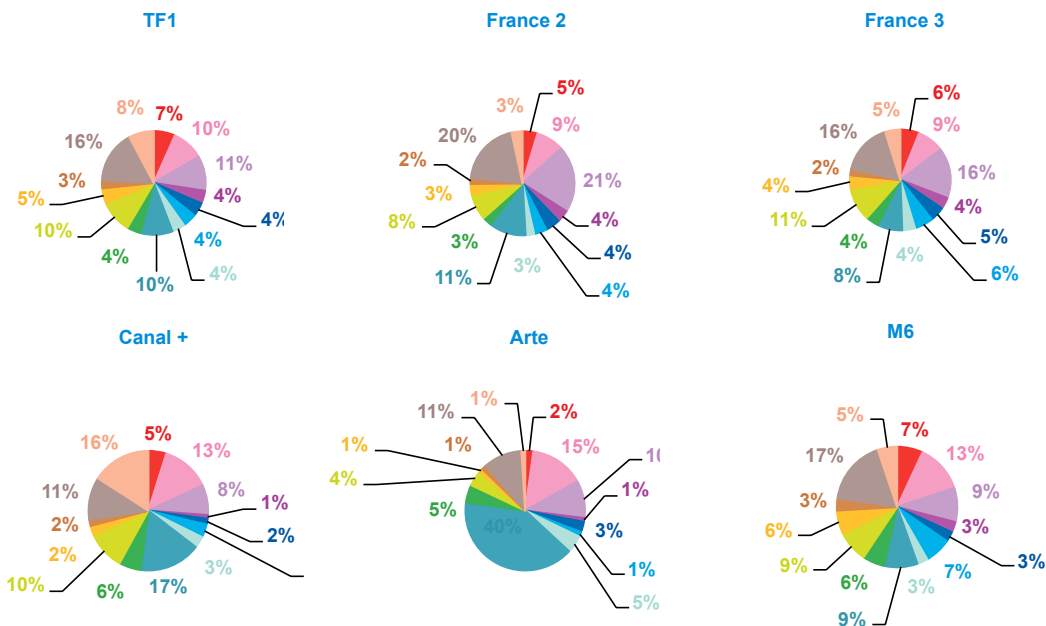

trimestre 2 - 2015

données trimestrielles par chaîne et par rubrique

Volume horaire	TF1	France 2	France 3	Canal +	Arte	M6	Totaux
Catastrophes	3:20:39	2:38:46	1:56:36	0:43:07	0:32:37	2:15:40	11:27:25
Culture-loisirs	4:59:31	4:54:45	2:46:57	1:57:32	3:38:31	4:13:52	22:31:08
Economie	5:25:54	11:49:12	5:09:00	1:12:07	2:30:53	2:59:05	29:06:11
Education	2:00:58	2:11:04	1:11:32	0:08:40	0:15:03	0:55:34	6:42:51
Environnement	2:09:17	2:37:08	1:30:48	0:14:04	0:41:59	0:52:49	8:06:05
Faits divers	2:11:28	2:15:00	1:55:22	0:31:33	0:19:20	2:19:03	9:31:46
Histoire-hommages	2:01:54	1:31:44	1:19:40	0:27:52	1:10:53	0:56:13	7:28:16
International	5:01:05	6:34:13	2:33:25	2:28:21	10:00:46	2:55:17	29:33:07
Justice	2:10:06	1:34:53	1:18:59	0:52:12	1:11:13	1:55:15	9:02:38
Politique France	5:06:11	4:41:49	3:26:00	1:32:21	1:02:35	2:46:00	18:34:56
Santé	2:20:48	1:49:17	1:21:40	0:22:09	0:15:17	2:01:56	8:11:07
Sciences et techniques	1:16:23	1:03:26	0:39:36	0:15:34	0:19:38	1:05:01	4:39:38
Société	8:11:57	11:19:57	5:19:09	1:41:53	2:34:46	5:41:29	34:49:11
Sport	3:54:06	1:55:57	1:33:04	2:21:20	0:15:01	1:41:11	11:40:39
Totaux	50:10:17	56:57:11	32:01:48	14:48:45	24:48:32	32:38:25	211:24:58

volume horaire