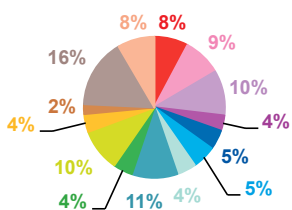

Canal +

trimestre 2 - 2015

données trimestrielles par chaîne et par rubrique

Nombre de sujets	TF1	France 2	France 3	Canal +	Arte	M6	Totaux
Catastrophes	128	113	87	40	23	119	510
Culture-loisirs	144	115	89	86	86	157	677
Economie	170	311	167	69	69	122	908
Education	58	55	31	6	7	38	195
Environnement	74	74	51	14	25	37	275
Faits divers	89	84	96	36	9	114	428
Histoire-hommages	73	64	60	28	41	46	312
International	172	270	109	150	340	147	1188
Justice	73	56	51	47	42	95	364
Politique France	160	174	148	97	34	125	738
Santé	68	35	43	18	9	75	248
Sciences et techniques	37	31	24	14	11	37	154
Société	260	313	188	99	85	249	1194
Sport	139	96	83	128	8	87	541
Totaux	1645	1791	1227	832	789	1448	7732

nombre de sujets

TF1