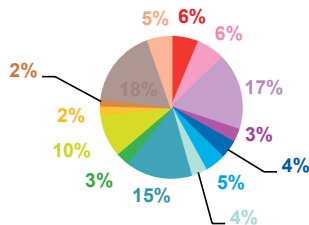

### offre globale en volume horaire par trimestre

<b>Catastrophes</b>	11:27:25
<b>Culture-loisirs</b>	22:31:08
<b>Economie</b>	29:06:11
<b>Education</b>	6:42:51
<b>Environnement</b>	8:06:05
<b>Faits divers</b>	9:31:46
<b>Histoire-hommages</b>	7:28:16
<b>International</b>	29:33:07
<b>Justice</b>	9:02:38
<b>Politique France</b>	18:34:56
<b>Santé</b>	8:11:07
<b>Sciences et techniques</b>	4:39:38
<b>Société</b>	34:49:11
<b>Sport</b>	11:40:39
<b>Totaux</b>	211:24:58

## données trimestrielles par chaîne et par rubrique

Nombre de sujets	TF1	France 2	France 3	Canal +	Arte	M6	Totaux
<b>Catastrophes</b>	128	113	87	40	23	119	<b>510</b>
<b>Culture-loisirs</b>	144	115	89	86	86	157	<b>677</b>
<b>Economie</b>	170	311	167	69	69	122	<b>908</b>
<b>Education</b>	58	55	31	6	7	38	<b>195</b>
<b>Environnement</b>	74	74	51	14	25	37	<b>275</b>
<b>Faits divers</b>	89	84	96	36	9	114	<b>428</b>
<b>Histoire-hommages</b>	73	64	60	28	41	46	<b>312</b>
<b>International</b>	172	270	109	150	340	147	<b>1188</b>
<b>Justice</b>	73	56	51	47	42	95	<b>364</b>
<b>Politique France</b>	160	174	148	97	34	125	<b>738</b>
<b>Santé</b>	68	35	43	18	9	75	<b>248</b>
<b>Sciences et techniques</b>	37	31	24	14	11	37	<b>154</b>
<b>Société</b>	260	313	188	99	85	249	<b>1194</b>
<b>Sport</b>	139	96	83	128	8	87	<b>541</b>
<b>Totaux</b>	<b>1645</b>	<b>1791</b>	<b>1227</b>	<b>832</b>	<b>789</b>	<b>1448</b>	<b>7732</b>

### nombre de sujets

TF1

France 2

France 3

Canal +

Arte

M6