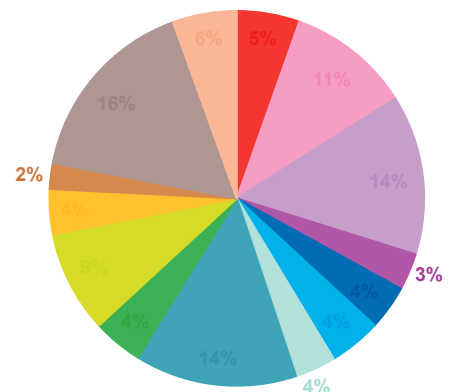

### offre globale en nombre de sujets par trimestre

<b>Catastrophes</b>	510
<b>Culture-loisirs</b>	677
<b>Economie</b>	908
<b>Education</b>	195
<b>Environnement</b>	275
<b>Faits divers</b>	428
<b>Histoire-hommages</b>	312
<b>International</b>	1188
<b>Justice</b>	364
<b>Politique France</b>	738
<b>Santé</b>	248
<b>Sciences et techniques</b>	154
<b>Société</b>	1194
<b>Sport</b>	541
<b>Totaux</b>	7732

### offre globale en volume horaire par trimestre

<b>Catastrophes</b>	11:27:25
<b>Culture-loisirs</b>	22:31:08
<b>Economie</b>	29:06:11
<b>Education</b>	6:42:51
<b>Environnement</b>	8:06:05
<b>Faits divers</b>	9:31:46
<b>Histoire-hommages</b>	7:28:16
<b>International</b>	29:33:07
<b>Justice</b>	9:02:38
<b>Politique France</b>	18:34:56
<b>Santé</b>	8:11:07
<b>Sciences et techniques</b>	4:39:38
<b>Société</b>	34:49:11
<b>Sport</b>	11:40:39
<b>Totaux</b>	211:24:58