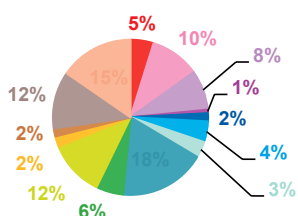

## données trimestrielles par chaîne et par rubrique

Nombre de sujets	TF1	France 2	France 3	Canal +	Arte	M6	Totaux
<b>Catastrophes</b>	128	113	87	40	23	119	<b>510</b>
<b>Culture-loisirs</b>	144	115	89	86	86	157	<b>677</b>
<b>Economie</b>	170	311	167	69	69	122	<b>908</b>
<b>Education</b>	58	55	31	6	7	38	<b>195</b>
<b>Environnement</b>	74	74	51	14	25	37	<b>275</b>
<b>Faits divers</b>	89	84	96	36	9	114	<b>428</b>
<b>Histoire-hommages</b>	73	64	60	28	41	46	<b>312</b>
<b>International</b>	172	270	109	150	340	147	<b>1188</b>
<b>Justice</b>	73	56	51	47	42	95	<b>364</b>
<b>Politique France</b>	160	174	148	97	34	125	<b>738</b>
<b>Santé</b>	68	35	43	18	9	75	<b>248</b>
<b>Sciences et techniques</b>	37	31	24	14	11	37	<b>154</b>
<b>Société</b>	260	313	188	99	85	249	<b>1194</b>
<b>Sport</b>	139	96	83	128	8	87	<b>541</b>
<b>Totaux</b>	<b>1645</b>	<b>1791</b>	<b>1227</b>	<b>832</b>	<b>789</b>	<b>1448</b>	<b>7732</b>

### nombre de sujets

TF1

France 2

France 3

Canal +

Arte

M6