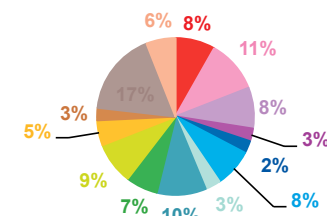

## données trimestrielles par chaîne et par rubrique

Nombre de sujets	TF1	France 2	France 3	Canal +	Arte	M6	Totaux
<b>Catastrophes</b>	128	113	87	40	23	119	<b>510</b>
<b>Culture-loisirs</b>	144	115	89	86	86	157	<b>677</b>
<b>Economie</b>	170	311	167	69	69	122	<b>908</b>
<b>Education</b>	58	55	31	6	7	38	<b>195</b>
<b>Environnement</b>	74	74	51	14	25	37	<b>275</b>
<b>Faits divers</b>	89	84	96	36	9	114	<b>428</b>
<b>Histoire-hommages</b>	73	64	60	28	41	46	<b>312</b>
<b>International</b>	172	270	109	150	340	147	<b>1188</b>
<b>Justice</b>	73	56	51	47	42	95	<b>364</b>
<b>Politique France</b>	160	174	148	97	34	125	<b>738</b>
<b>Santé</b>	68	35	43	18	9	75	<b>248</b>
<b>Sciences et techniques</b>	37	31	24	14	11	37	<b>154</b>
<b>Société</b>	260	313	188	99	85	249	<b>1194</b>
<b>Sport</b>	139	96	83	128	8	87	<b>541</b>
<b>Totaux</b>	<b>1645</b>	<b>1791</b>	<b>1227</b>	<b>832</b>	<b>789</b>	<b>1448</b>	<b>7732</b>

### nombre de sujets

TF1

France 2

France 3

Canal +

Arte

M6