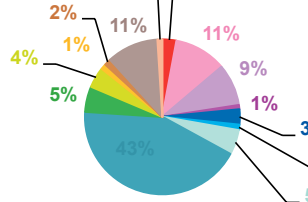

## données trimestrielles par chaîne et par rubrique

Nombre de sujets	TF1	France 2	France 3	Canal +	Arte	M6	Totaux
<b>Catastrophes</b>	128	113	87	40	23	119	<b>510</b>
<b>Culture-loisirs</b>	144	115	89	86	86	157	<b>677</b>
<b>Economie</b>	170	311	167	69	69	122	<b>908</b>
<b>Education</b>	58	55	31	6	7	38	<b>195</b>
<b>Environnement</b>	74	74	51	14	25	37	<b>275</b>
<b>Faits divers</b>	89	84	96	36	9	114	<b>428</b>
<b>Histoire-hommages</b>	73	64	60	28	41	46	<b>312</b>
<b>International</b>	172	270	109	150	340	147	<b>1188</b>
<b>Justice</b>	73	56	51	47	42	95	<b>364</b>
<b>Politique France</b>	160	174	148	97	34	125	<b>738</b>
<b>Santé</b>	68	35	43	18	9	75	<b>248</b>
<b>Sciences et techniques</b>	37	31	24	14	11	37	<b>154</b>
<b>Société</b>	260	313	188	99	85	249	<b>1194</b>
<b>Sport</b>	139	96	83	128	8	87	<b>541</b>
<b>Totaux</b>	<b>1645</b>	<b>1791</b>	<b>1227</b>	<b>832</b>	<b>789</b>	<b>1448</b>	<b>7732</b>

### nombre de sujets

TF1

France 2

France 3

Canal +

Arte

M6