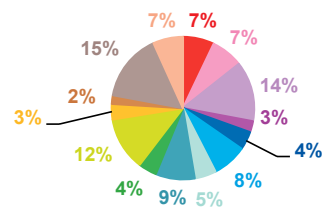

## données trimestrielles par chaîne et par rubrique

Nombre de sujets	TF1	France 2	France 3	Canal +	Arte	M6	Totaux
<b>Catastrophes</b>	128	113	87	40	23	119	<b>510</b>
<b>Culture-loisirs</b>	144	115	89	86	86	157	<b>677</b>
<b>Economie</b>	170	311	167	69	69	122	<b>908</b>
<b>Education</b>	58	55	31	6	7	38	<b>195</b>
<b>Environnement</b>	74	74	51	14	25	37	<b>275</b>
<b>Faits divers</b>	89	84	96	36	9	114	<b>428</b>
<b>Histoire-hommages</b>	73	64	60	28	41	46	<b>312</b>
<b>International</b>	172	270	109	150	340	147	<b>1188</b>
<b>Justice</b>	73	56	51	47	42	95	<b>364</b>
<b>Politique France</b>	160	174	148	97	34	125	<b>738</b>
<b>Santé</b>	68	35	43	18	9	75	<b>248</b>
<b>Sciences et techniques</b>	37	31	24	14	11	37	<b>154</b>
<b>Société</b>	260	313	188	99	85	249	<b>1194</b>
<b>Sport</b>	139	96	83	128	8	87	<b>541</b>
<b>Totaux</b>	<b>1645</b>	<b>1791</b>	<b>1227</b>	<b>832</b>	<b>789</b>	<b>1448</b>	<b>7732</b>

### nombre de sujets

TF1

France 2

France 3

Canal +

Arte

M6