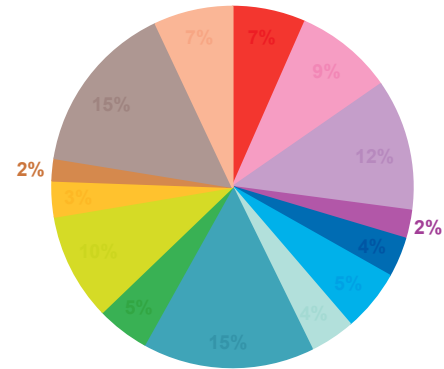

### offre globale en nombre de sujets par trimestre

<b>Catastrophes</b>	510
<b>Culture-loisirs</b>	677
<b>Economie</b>	908
<b>Education</b>	195
<b>Environnement</b>	275
<b>Faits divers</b>	428
<b>Histoire-hommages</b>	312
<b>International</b>	1188
<b>Justice</b>	364
<b>Politique France</b>	738
<b>Santé</b>	248
<b>Sciences et techniques</b>	154
<b>Société</b>	1194
<b>Sport</b>	541
<b>Totaux</b>	7732

### offre globale en volume horaire par trimestre

<b>Catastrophes</b>	11:27:25
<b>Culture-loisirs</b>	22:31:08
<b>Economie</b>	29:06:11
<b>Education</b>	6:42:51
<b>Environnement</b>	8:06:05
<b>Faits divers</b>	9:31:46
<b>Histoire-hommages</b>	7:28:16
<b>International</b>	29:33:07
<b>Justice</b>	9:02:38
<b>Politique France</b>	18:34:56
<b>Santé</b>	8:11:07
<b>Sciences et techniques</b>	4:39:38
<b>Société</b>	34:49:11
<b>Sport</b>	11:40:39
<b>Totaux</b>	211:24:58