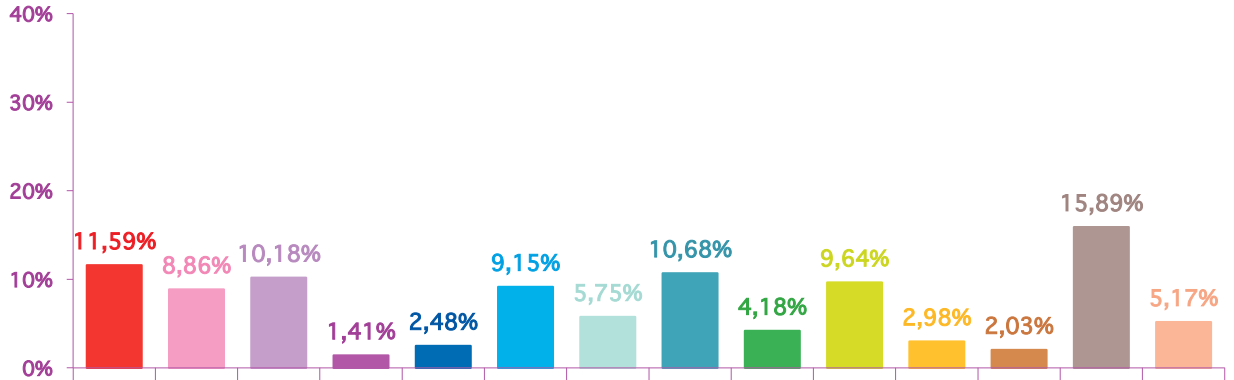

trimestre 2 - 2015

évolution mensuelle des rubriques en nombre de sujets

	avr-15	mai-15	juin-15	Totaux
Catastrophes	280	112	118	510
Culture-loisirs	214	225	238	677
Economie	246	227	435	908
Education	34	93	68	195
Environnement	60	78	137	275
Faits divers	221	78	129	428
Histoire-hommages	139	96	77	312
International	258	412	518	1188
Justice	101	114	149	364
Politique France	233	148	357	738
Santé	72	84	92	248
Sciences et techniques	49	43	62	154
Société	384	378	432	1194
Sport	125	172	244	541
Totaux	2416	2260	3056	7732

trimestre 2 - 2015

nombre de sujets mensuels par rubrique

avril 2015

mai 2015

juin 2015

trimestre 2 - 2015

nombre de sujets mensuels par rubrique en pourcentage

avril 2015

trimestre 2 - 2015

évolution mensuelle des rubriques en volume horaire

	avr-15	mai-15	juin-15	Totaux
Catastrophes	6:41:18	2:34:13	2:11:54	11:27:25
Culture-loisirs	7:27:13	7:21:43	7:42:12	22:31:08
Economie	7:41:36	7:54:53	13:29:42	29:06:11
Education	1:23:22	2:59:13	2:20:16	6:42:51
Environnement	1:37:41	2:27:23	4:01:01	8:06:05
Faits divers	4:52:09	1:54:40	2:44:57	9:31:46
Histoire-hommages	3:26:29	2:32:48	1:28:59	7:28:16
International	6:38:23	10:25:52	12:28:52	29:33:07
Justice	2:10:34	2:58:03	3:54:01	9:02:38
Politique France	6:02:50	3:46:24	8:45:42	18:34:56
Santé	2:18:28	3:08:47	2:43:52	8:11:07
Sciences et techniques	1:23:50	1:32:37	1:43:11	4:39:38
Société	10:34:38	11:25:26	12:49:07	34:49:11
Sport	2:41:20	3:46:02	5:13:17	11:40:39
Totaux	64:59:51	64:48:04	81:37:03	211:24:58