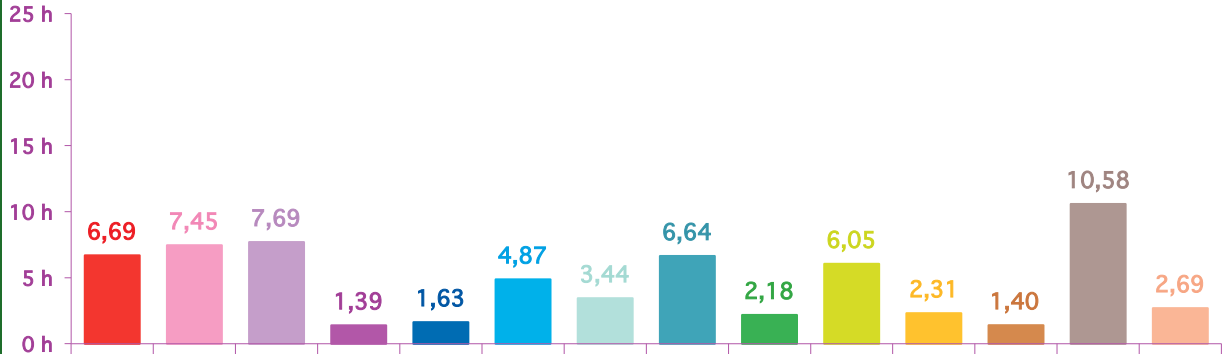

trimestre 2 - 2015

évolution mensuelle des rubriques en volume horaire

	avr-15	mai-15	juin-15	Totaux
Catastrophes	6:41:18	2:34:13	2:11:54	11:27:25
Culture-loisirs	7:27:13	7:21:43	7:42:12	22:31:08
Economie	7:41:36	7:54:53	13:29:42	29:06:11
Education	1:23:22	2:59:13	2:20:16	6:42:51
Environnement	1:37:41	2:27:23	4:01:01	8:06:05
Faits divers	4:52:09	1:54:40	2:44:57	9:31:46
Histoire-hommages	3:26:29	2:32:48	1:28:59	7:28:16
International	6:38:23	10:25:52	12:28:52	29:33:07
Justice	2:10:34	2:58:03	3:54:01	9:02:38
Politique France	6:02:50	3:46:24	8:45:42	18:34:56
Santé	2:18:28	3:08:47	2:43:52	8:11:07
Sciences et techniques	1:23:50	1:32:37	1:43:11	4:39:38
Société	10:34:38	11:25:26	12:49:07	34:49:11
Sport	2:41:20	3:46:02	5:13:17	11:40:39
Totaux	64:59:51	64:48:04	81:37:03	211:24:58

trimestre 2 - 2015

volumes horaires mensuels par rubrique

avril 2015

mai 2015

juin 2015

trimestre 2 - 2015

volumes horaires mensuels par rubrique en pourcentage

avril 2015