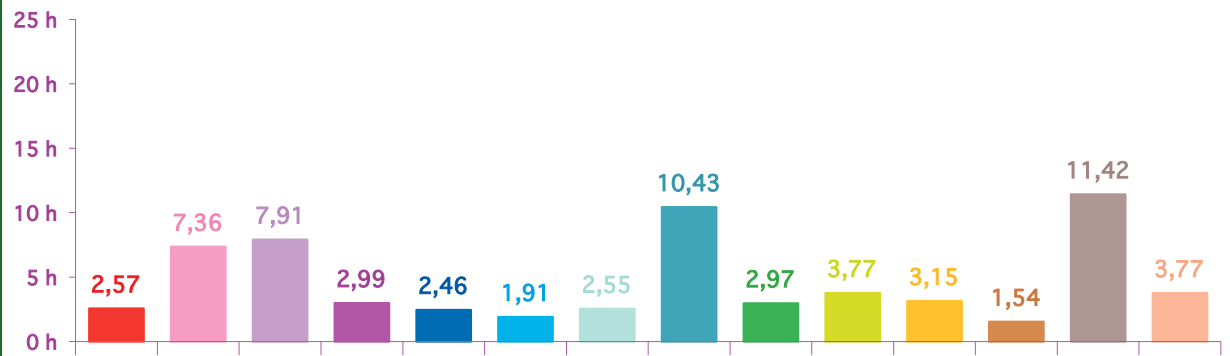

trimestre 2 - 2015

évolution mensuelle des rubriques en volume horaire

	avr-15	mai-15	juin-15	Totaux
Catastrophes	6:41:18	2:34:13	2:11:54	11:27:25
Culture-loisirs	7:27:13	7:21:43	7:42:12	22:31:08
Economie	7:41:36	7:54:53	13:29:42	29:06:11
Education	1:23:22	2:59:13	2:20:16	6:42:51
Environnement	1:37:41	2:27:23	4:01:01	8:06:05
Faits divers	4:52:09	1:54:40	2:44:57	9:31:46
Histoire-hommages	3:26:29	2:32:48	1:28:59	7:28:16
International	6:38:23	10:25:52	12:28:52	29:33:07
Justice	2:10:34	2:58:03	3:54:01	9:02:38
Politique France	6:02:50	3:46:24	8:45:42	18:34:56
Santé	2:18:28	3:08:47	2:43:52	8:11:07
Sciences et techniques	1:23:50	1:32:37	1:43:11	4:39:38
Société	10:34:38	11:25:26	12:49:07	34:49:11
Sport	2:41:20	3:46:02	5:13:17	11:40:39
Totaux	64:59:51	64:48:04	81:37:03	211:24:58

trimestre 2 - 2015

volumes horaires mensuels par rubrique

avril 2015

mai 2015

juin 2015

trimestre 2 - 2015

volumes horaires mensuels par rubrique en pourcentage

avril 2015