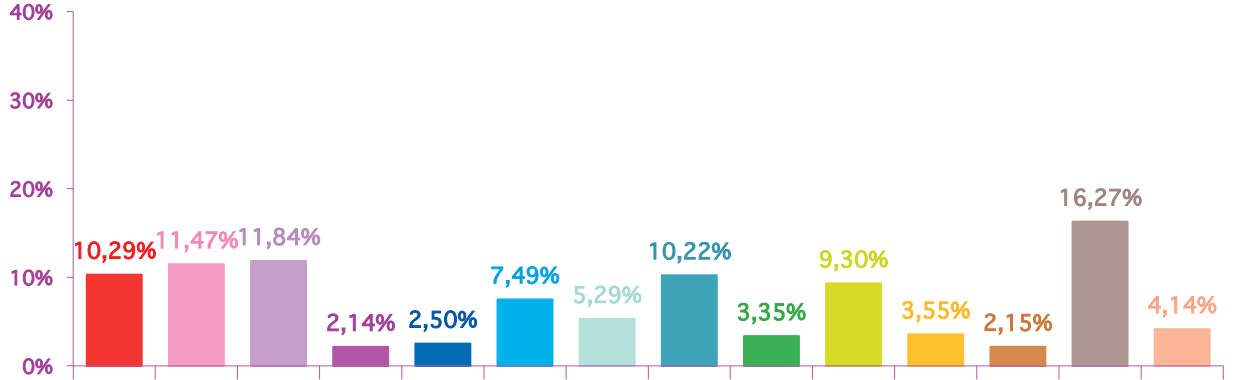

trimestre 2 - 2015

évolution mensuelle des rubriques en volume horaire

	avr-15	mai-15	juin-15	Totaux
Catastrophes	6:41:18	2:34:13	2:11:54	11:27:25
Culture-loisirs	7:27:13	7:21:43	7:42:12	22:31:08
Economie	7:41:36	7:54:53	13:29:42	29:06:11
Education	1:23:22	2:59:13	2:20:16	6:42:51
Environnement	1:37:41	2:27:23	4:01:01	8:06:05
Faits divers	4:52:09	1:54:40	2:44:57	9:31:46
Histoire-hommages	3:26:29	2:32:48	1:28:59	7:28:16
International	6:38:23	10:25:52	12:28:52	29:33:07
Justice	2:10:34	2:58:03	3:54:01	9:02:38
Politique France	6:02:50	3:46:24	8:45:42	18:34:56
Santé	2:18:28	3:08:47	2:43:52	8:11:07
Sciences et techniques	1:23:50	1:32:37	1:43:11	4:39:38
Société	10:34:38	11:25:26	12:49:07	34:49:11
Sport	2:41:20	3:46:02	5:13:17	11:40:39
Totaux	64:59:51	64:48:04	81:37:03	211:24:58

trimestre 2 - 2015

volumes horaires mensuels par rubrique

avril 2015

mai 2015

juin 2015

trimestre 2 - 2015

volumes horaires mensuels par rubrique en pourcentage

avril 2015