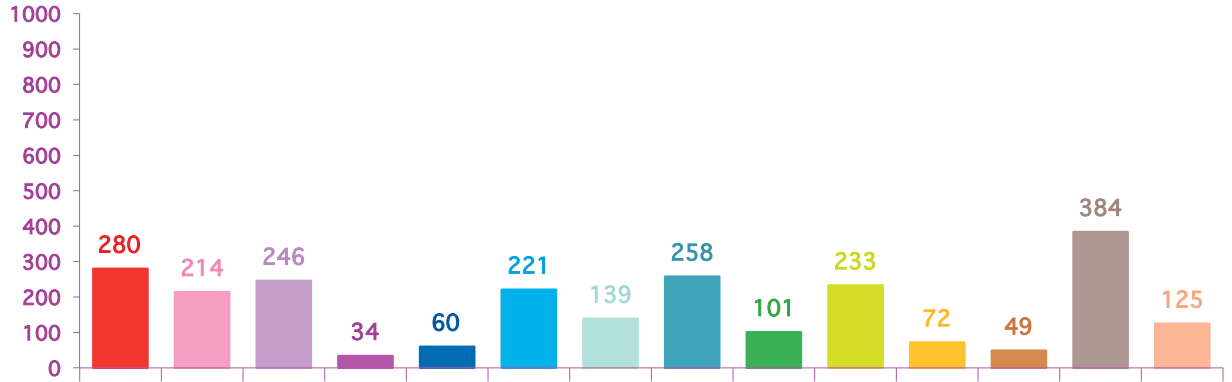

trimestre 2 - 2015

évolution mensuelle des rubriques en nombre de sujets

	avr-15	mai-15	juin-15	Totaux
Catastrophes	280	112	118	510
Culture-loisirs	214	225	238	677
Economie	246	227	435	908
Education	34	93	68	195
Environnement	60	78	137	275
Faits divers	221	78	129	428
Histoire-hommages	139	96	77	312
International	258	412	518	1188
Justice	101	114	149	364
Politique France	233	148	357	738
Santé	72	84	92	248
Sciences et techniques	49	43	62	154
Société	384	378	432	1194
Sport	125	172	244	541
Totaux	2416	2260	3056	7732

trimestre 2 - 2015

nombre de sujets mensuels par rubrique

avril 2015

mai 2015

juin 2015

trimestre 2 - 2015

nombre de sujets mensuels par rubrique en pourcentage

avril 2015

trimestre 2 - 2015

évolution mensuelle des rubriques en volume horaire

	avr-15	mai-15	juin-15	Totaux
Catastrophes	6:41:18	2:34:13	2:11:54	11:27:25
Culture-loisirs	7:27:13	7:21:43	7:42:12	22:31:08
Economie	7:41:36	7:54:53	13:29:42	29:06:11
Education	1:23:22	2:59:13	2:20:16	6:42:51
Environnement	1:37:41	2:27:23	4:01:01	8:06:05
Faits divers	4:52:09	1:54:40	2:44:57	9:31:46
Histoire-hommages	3:26:29	2:32:48	1:28:59	7:28:16
International	6:38:23	10:25:52	12:28:52	29:33:07
Justice	2:10:34	2:58:03	3:54:01	9:02:38
Politique France	6:02:50	3:46:24	8:45:42	18:34:56
Santé	2:18:28	3:08:47	2:43:52	8:11:07
Sciences et techniques	1:23:50	1:32:37	1:43:11	4:39:38
Société	10:34:38	11:25:26	12:49:07	34:49:11
Sport	2:41:20	3:46:02	5:13:17	11:40:39
Totaux	64:59:51	64:48:04	81:37:03	211:24:58