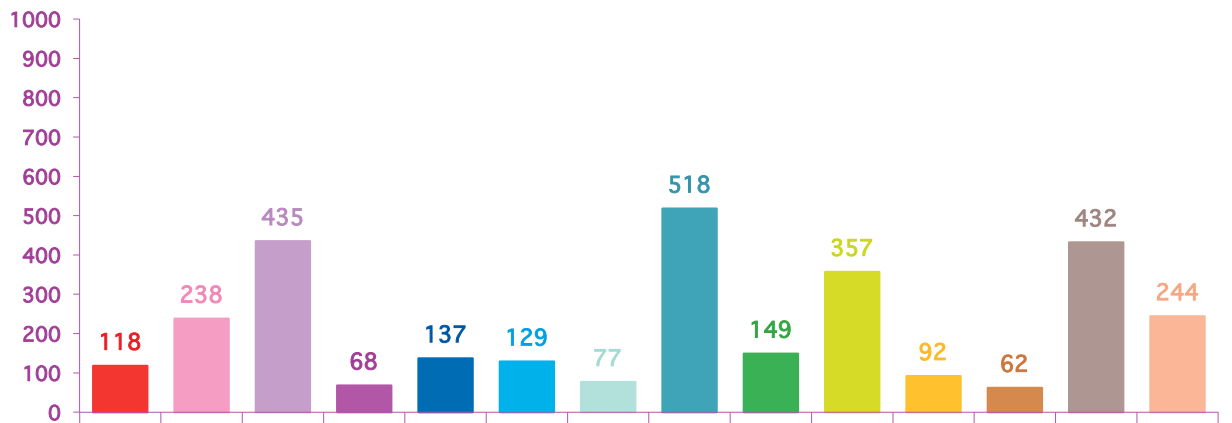

trimestre 2 - 2015

évolution mensuelle des rubriques en nombre de sujets

	avr-15	mai-15	juin-15	Totaux
Catastrophes	280	112	118	510
Culture-loisirs	214	225	238	677
Economie	246	227	435	908
Education	34	93	68	195
Environnement	60	78	137	275
Faits divers	221	78	129	428
Histoire-hommages	139	96	77	312
International	258	412	518	1188
Justice	101	114	149	364
Politique France	233	148	357	738
Santé	72	84	92	248
Sciences et techniques	49	43	62	154
Société	384	378	432	1194
Sport	125	172	244	541
Totaux	2416	2260	3056	7732

trimestre 2 - 2015

nombre de sujets mensuels par rubrique

avril 2015

mai 2015

juin 2015

trimestre 2 - 2015

nombre de sujets mensuels par rubrique en pourcentage

avril 2015

trimestre 2 - 2015

évolution mensuelle des rubriques en volume horaire

	avr-15	mai-15	juin-15	Totaux
Catastrophes	6:41:18	2:34:13	2:11:54	11:27:25
Culture-loisirs	7:27:13	7:21:43	7:42:12	22:31:08
Economie	7:41:36	7:54:53	13:29:42	29:06:11
Education	1:23:22	2:59:13	2:20:16	6:42:51
Environnement	1:37:41	2:27:23	4:01:01	8:06:05
Faits divers	4:52:09	1:54:40	2:44:57	9:31:46
Histoire-hommages	3:26:29	2:32:48	1:28:59	7:28:16
International	6:38:23	10:25:52	12:28:52	29:33:07
Justice	2:10:34	2:58:03	3:54:01	9:02:38
Politique France	6:02:50	3:46:24	8:45:42	18:34:56
Santé	2:18:28	3:08:47	2:43:52	8:11:07
Sciences et techniques	1:23:50	1:32:37	1:43:11	4:39:38
Société	10:34:38	11:25:26	12:49:07	34:49:11
Sport	2:41:20	3:46:02	5:13:17	11:40:39
Totaux	64:59:51	64:48:04	81:37:03	211:24:58