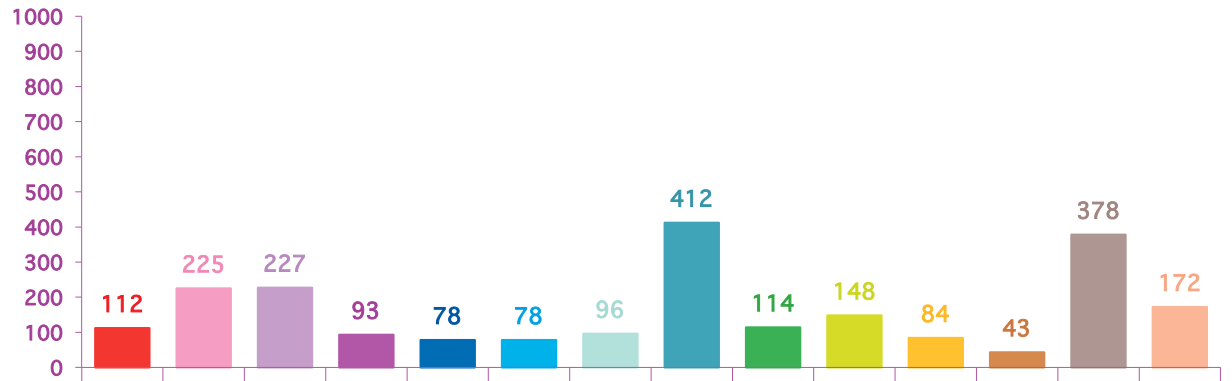

trimestre 2 - 2015

évolution mensuelle des rubriques en nombre de sujets

	avr-15	mai-15	juin-15	Totaux
Catastrophes	280	112	118	510
Culture-loisirs	214	225	238	677
Economie	246	227	435	908
Education	34	93	68	195
Environnement	60	78	137	275
Faits divers	221	78	129	428
Histoire-hommages	139	96	77	312
International	258	412	518	1188
Justice	101	114	149	364
Politique France	233	148	357	738
Santé	72	84	92	248
Sciences et techniques	49	43	62	154
Société	384	378	432	1194
Sport	125	172	244	541
Totaux	2416	2260	3056	7732

trimestre 2 - 2015

nombre de sujets mensuels par rubrique

avril 2015

mai 2015

juin 2015

trimestre 2 - 2015

nombre de sujets mensuels par rubrique en pourcentage

avril 2015

trimestre 2 - 2015

évolution mensuelle des rubriques en volume horaire

	avr-15	mai-15	juin-15	Totaux
Catastrophes	6:41:18	2:34:13	2:11:54	11:27:25
Culture-loisirs	7:27:13	7:21:43	7:42:12	22:31:08
Economie	7:41:36	7:54:53	13:29:42	29:06:11
Education	1:23:22	2:59:13	2:20:16	6:42:51
Environnement	1:37:41	2:27:23	4:01:01	8:06:05
Faits divers	4:52:09	1:54:40	2:44:57	9:31:46
Histoire-hommages	3:26:29	2:32:48	1:28:59	7:28:16
International	6:38:23	10:25:52	12:28:52	29:33:07
Justice	2:10:34	2:58:03	3:54:01	9:02:38
Politique France	6:02:50	3:46:24	8:45:42	18:34:56
Santé	2:18:28	3:08:47	2:43:52	8:11:07
Sciences et techniques	1:23:50	1:32:37	1:43:11	4:39:38
Société	10:34:38	11:25:26	12:49:07	34:49:11
Sport	2:41:20	3:46:02	5:13:17	11:40:39
Totaux	64:59:51	64:48:04	81:37:03	211:24:58