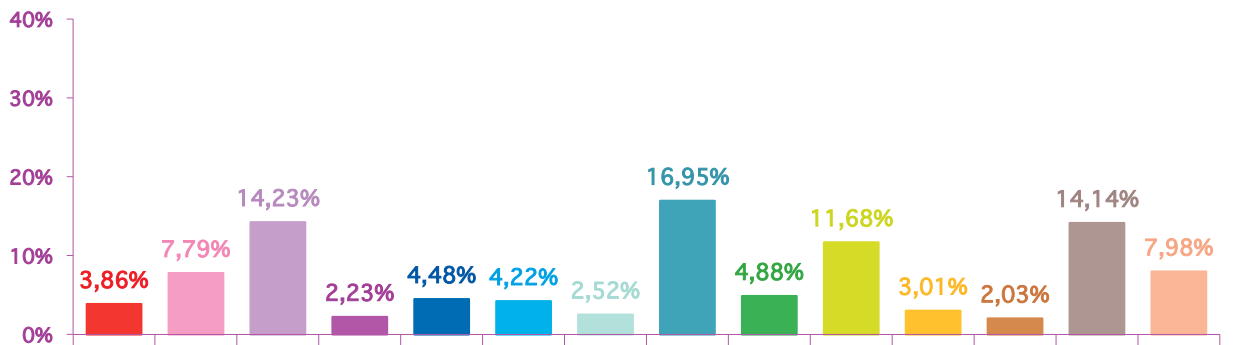

trimestre 2 - 2015

nombre de sujets mensuels par rubrique en pourcentage

avril 2015

mai 2015

juin 2015