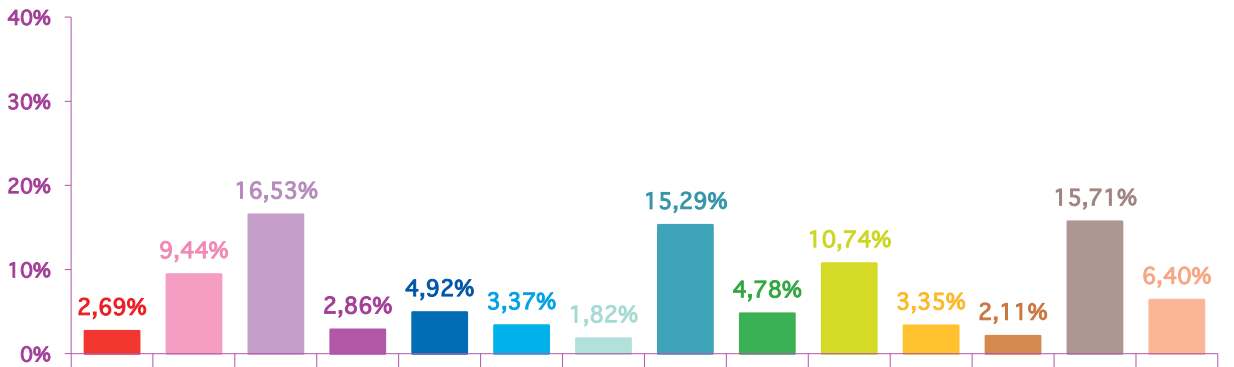

trimestre 2 - 2015

volumes horaires mensuels par rubrique en pourcentage

avril 2015

mai 2015

juin 2015

- catastrophes
- culture-loisirs
- économie
- éducation
- environnement
- faits divers
- histoire-hommages
- international
- justice
- politique française
- santé
- sciences et techniques
- société
- sport