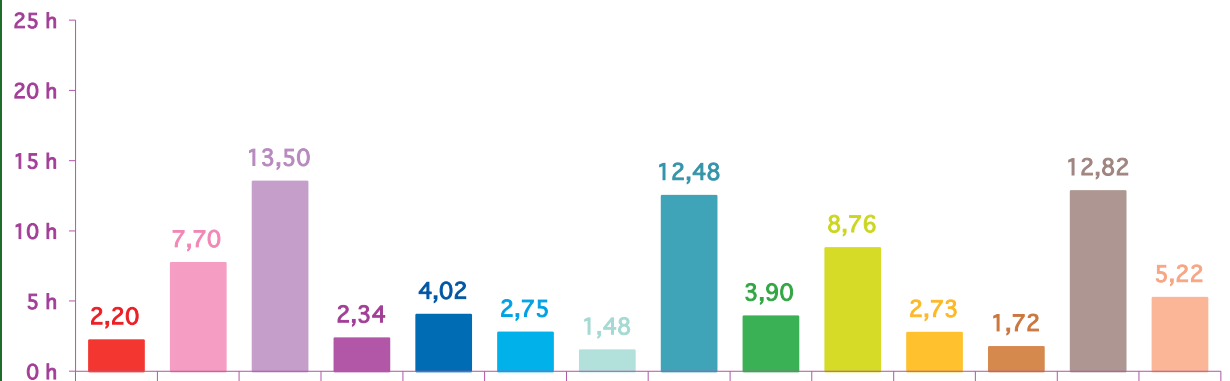

trimestre 2 - 2015

évolution mensuelle des rubriques en volume horaire

	avr-15	mai-15	juin-15	Totaux
Catastrophes	6:41:18	2:34:13	2:11:54	11:27:25
Culture-loisirs	7:27:13	7:21:43	7:42:12	22:31:08
Economie	7:41:36	7:54:53	13:29:42	29:06:11
Education	1:23:22	2:59:13	2:20:16	6:42:51
Environnement	1:37:41	2:27:23	4:01:01	8:06:05
Faits divers	4:52:09	1:54:40	2:44:57	9:31:46
Histoire-hommages	3:26:29	2:32:48	1:28:59	7:28:16
International	6:38:23	10:25:52	12:28:52	29:33:07
Justice	2:10:34	2:58:03	3:54:01	9:02:38
Politique France	6:02:50	3:46:24	8:45:42	18:34:56
Santé	2:18:28	3:08:47	2:43:52	8:11:07
Sciences et techniques	1:23:50	1:32:37	1:43:11	4:39:38
Société	10:34:38	11:25:26	12:49:07	34:49:11
Sport	2:41:20	3:46:02	5:13:17	11:40:39
Totaux	64:59:51	64:48:04	81:37:03	211:24:58

trimestre 2 - 2015

volumes horaires mensuels par rubrique

avril 2015

mai 2015

juin 2015

trimestre 2 - 2015

volumes horaires mensuels par rubrique en pourcentage

avril 2015

évolution mensuelle des chaînes en volume horaire

Durée	TF1	France 2	France 3	Canal +	Arte	M6	Totaux
avril-15	15:22:36	17:42:19	9:49:25	4:28:56	7:40:36	9:55:59	64:59:51
mai-15	15:39:44	17:47:15	10:01:40	4:12:10	7:22:15	9:45:00	64:48:04
juin-15	19:07:57	21:27:37	12:10:43	6:07:39	9:45:41	12:57:26	81:37:03
Totaux	50:10:17	56:57:11	32:01:48	14:48:45	24:48:32	32:38:25	211:24:58