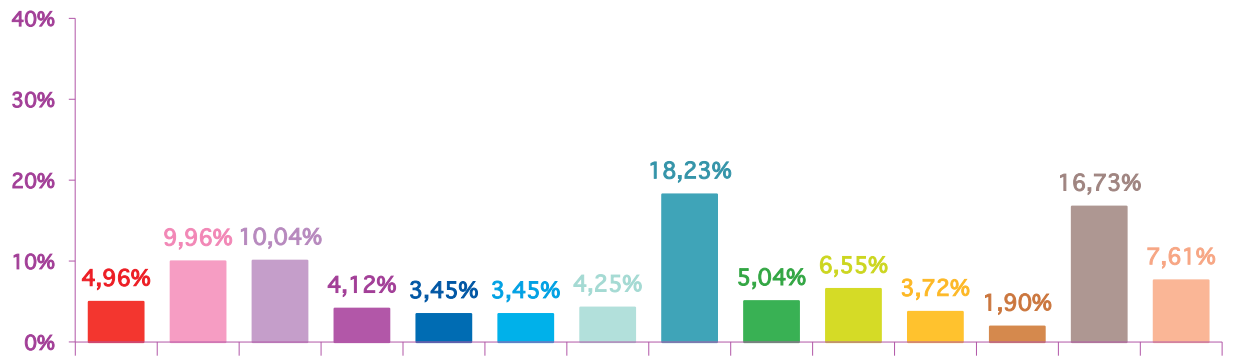

trimestre 2 - 2015

nombre de sujets mensuels par rubrique en pourcentage

avril 2015

mai 2015

juin 2015