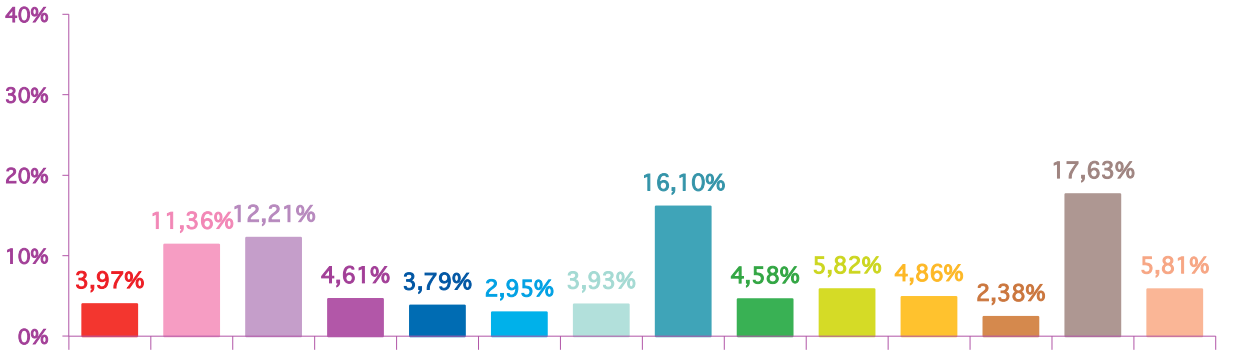

trimestre 2 - 2015

volumes horaires mensuels par rubrique en pourcentage

avril 2015

mai 2015

juin 2015

- catastrophes
- culture-loisirs
- économie
- éducation
- environnement
- faits divers
- histoire-hommages
- international
- justice
- politique française
- santé
- sciences et techniques
- société
- sport