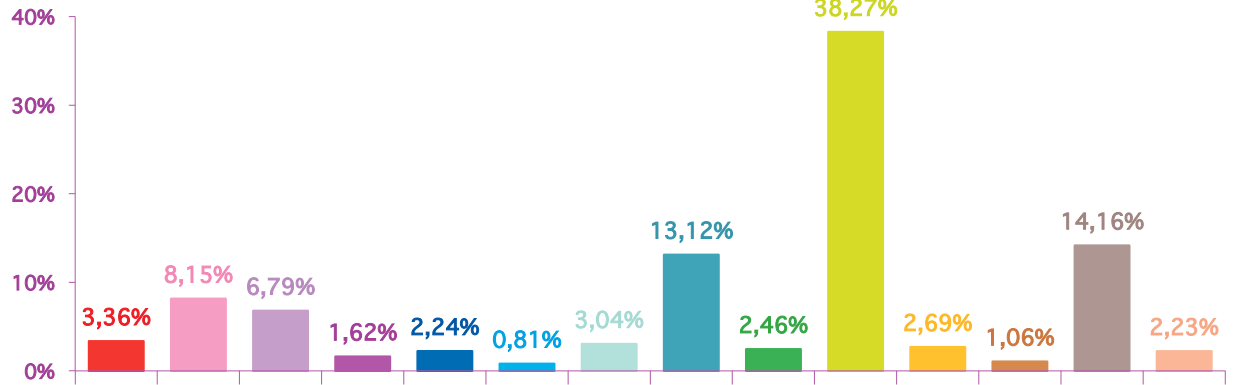

### évolution mensuelle des rubriques en volume horaire

	janv-15	févr-15	mars-15	Totaux
<b>Catastrophes</b>	2:26:08	3:25:00	10:29:20	<b>16:20:28</b>
<b>Culture-loisirs</b>	5:54:56	6:42:31	7:22:41	<b>20:00:08</b>
Economie	4:55:34	11:34:27	6:07:16	<b>22:37:17</b>
<b>Education</b>	1:10:41	1:18:21	1:37:43	<b>4:06:45</b>
<b>Environnement</b>	1:37:18	2:53:12	4:24:20	<b>8:54:50</b>
<b>Faits divers</b>	0:35:24	2:17:17	5:38:30	<b>8:31:11</b>
Histoire-hommages	2:12:30	1:01:47	0:48:37	<b>4:02:54</b>
<b>International</b>	9:30:57	11:01:38	11:13:48	<b>31:46:23</b>
<b>Justice</b>	1:46:54	3:17:41	2:29:06	<b>7:33:41</b>
<b>Politique France</b>	27:45:34	5:41:23	12:25:56	<b>45:52:53</b>
<b>Santé</b>	1:57:17	2:11:05	2:56:44	<b>7:05:06</b>
<b>Sciences et techniques</b>	0:46:03	0:49:22	2:20:23	<b>3:55:48</b>
Société	10:16:19	9:15:55	12:27:28	<b>31:59:42</b>
<b>Sport</b>	1:36:53	4:03:48	3:21:33	<b>9:02:14</b>
<b>Totaux</b>	<b>72:32:28</b>	<b>65:33:27</b>	<b>83:43:25</b>	<b>221:49:20</b>

## volumes horaires mensuels par rubrique

janvier 2015

février 2015

mars 2015

## volumes horaires mensuels par rubrique en pourcentage

janvier 2015

février 2015

mars 2015