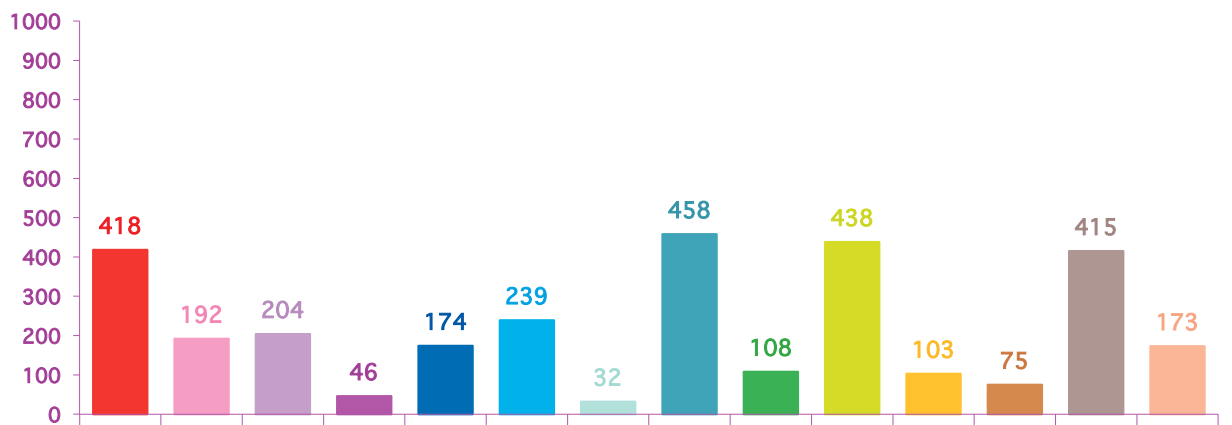

### évolution mensuelle des rubriques en nombre de sujets

	janv-15	févr-15	mars-15	Totaux
<b>Catastrophes</b>	137	156	418	<b>711</b>
<b>Culture-loisirs</b>	191	207	192	<b>590</b>
<b>Economie</b>	147	377	204	<b>728</b>
<b>Education</b>	37	40	46	<b>123</b>
<b>Environnement</b>	57	108	174	<b>339</b>
<b>Faits divers</b>	32	107	239	<b>378</b>
<b>Histoire-hommages</b>	77	44	32	<b>153</b>
<b>International</b>	421	434	458	<b>1313</b>
<b>Justice</b>	71	128	108	<b>307</b>
<b>Politique France</b>	957	220	438	<b>1615</b>
<b>Santé</b>	75	64	103	<b>242</b>
<b>Sciences et techniques</b>	25	31	75	<b>131</b>
<b>Société</b>	368	309	415	<b>1092</b>
<b>Sport</b>	97	162	173	<b>432</b>
<b>Totaux</b>	<b>2692</b>	<b>2387</b>	<b>3075</b>	<b>8154</b>

## nombre de sujets mensuels par rubrique

janvier 2015

février 2015

mars 2015