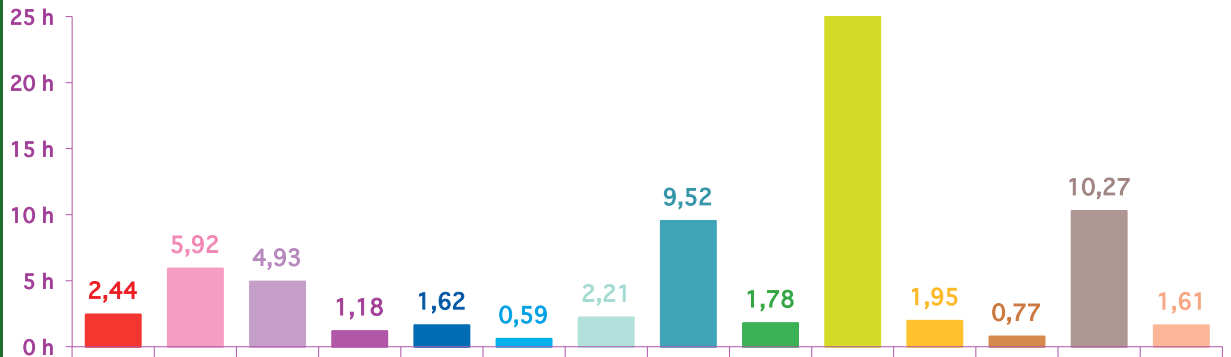

trimestre 1 - 2015

volumes horaires mensuels par rubrique

janvier 2015