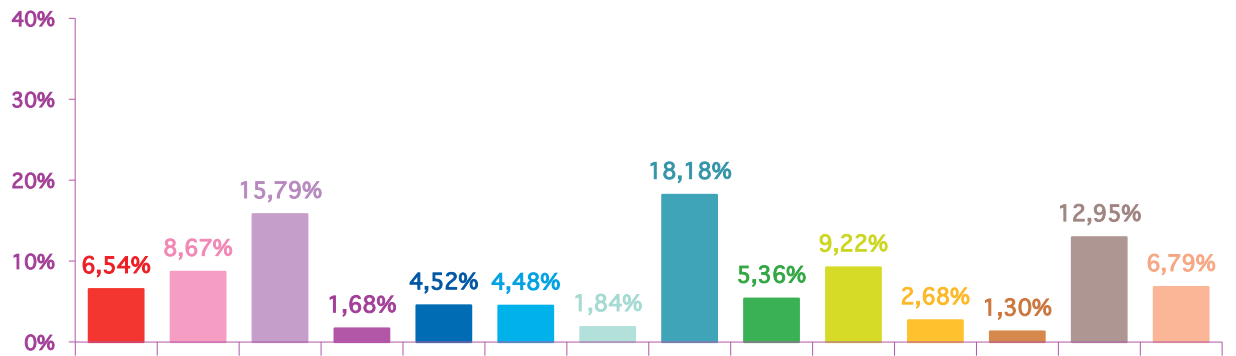

### évolution mensuelle des rubriques en nombre de sujets

	janv-15	févr-15	mars-15	Totaux
<b>Catastrophes</b>	137	156	418	<b>711</b>
<b>Culture-loisirs</b>	191	207	192	<b>590</b>
<b>Economie</b>	147	377	204	<b>728</b>
<b>Education</b>	37	40	46	<b>123</b>
<b>Environnement</b>	57	108	174	<b>339</b>
<b>Faits divers</b>	32	107	239	<b>378</b>
<b>Histoire-hommages</b>	77	44	32	<b>153</b>
<b>International</b>	421	434	458	<b>1313</b>
<b>Justice</b>	71	128	108	<b>307</b>
<b>Politique France</b>	957	220	438	<b>1615</b>
<b>Santé</b>	75	64	103	<b>242</b>
<b>Sciences et techniques</b>	25	31	75	<b>131</b>
<b>Société</b>	368	309	415	<b>1092</b>
<b>Sport</b>	97	162	173	<b>432</b>
<b>Totaux</b>	<b>2692</b>	<b>2387</b>	<b>3075</b>	<b>8154</b>

## nombre de sujets mensuels par rubrique

janvier 2015

février 2015

mars 2015

## nombre de sujets mensuels par rubrique en pourcentage

janvier 2015

février 2015

mars 2015

catastrophes

culture-loisirs

économie

éducation