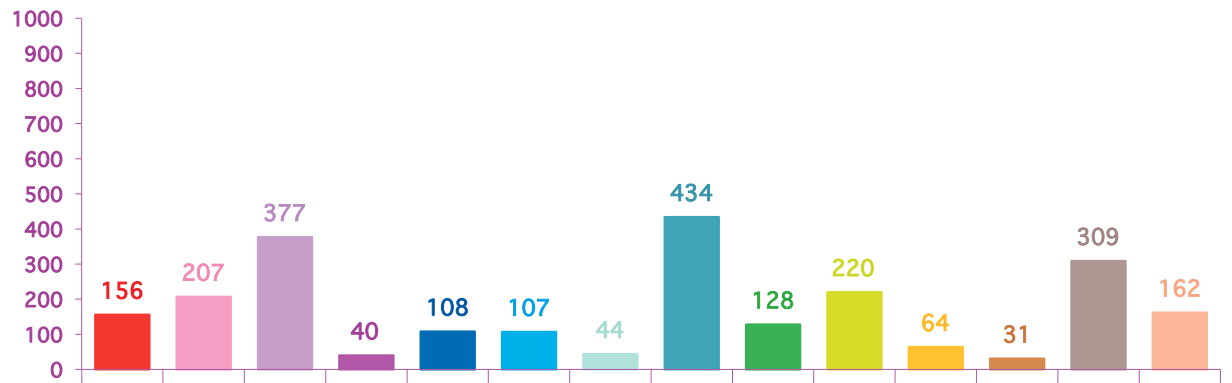

### évolution mensuelle des rubriques en nombre de sujets

	janv-15	févr-15	mars-15	Totaux
<b>Catastrophes</b>	137	156	418	<b>711</b>
<b>Culture-loisirs</b>	191	207	192	<b>590</b>
<b>Economie</b>	147	377	204	<b>728</b>
<b>Education</b>	37	40	46	<b>123</b>
<b>Environnement</b>	57	108	174	<b>339</b>
<b>Faits divers</b>	32	107	239	<b>378</b>
<b>Histoire-hommages</b>	77	44	32	<b>153</b>
<b>International</b>	421	434	458	<b>1313</b>
<b>Justice</b>	71	128	108	<b>307</b>
<b>Politique France</b>	957	220	438	<b>1615</b>
<b>Santé</b>	75	64	103	<b>242</b>
<b>Sciences et techniques</b>	25	31	75	<b>131</b>
<b>Société</b>	368	309	415	<b>1092</b>
<b>Sport</b>	97	162	173	<b>432</b>
<b>Totaux</b>	<b>2692</b>	<b>2387</b>	<b>3075</b>	<b>8154</b>

## nombre de sujets mensuels par rubrique

janvier 2015

février 2015

mars 2015