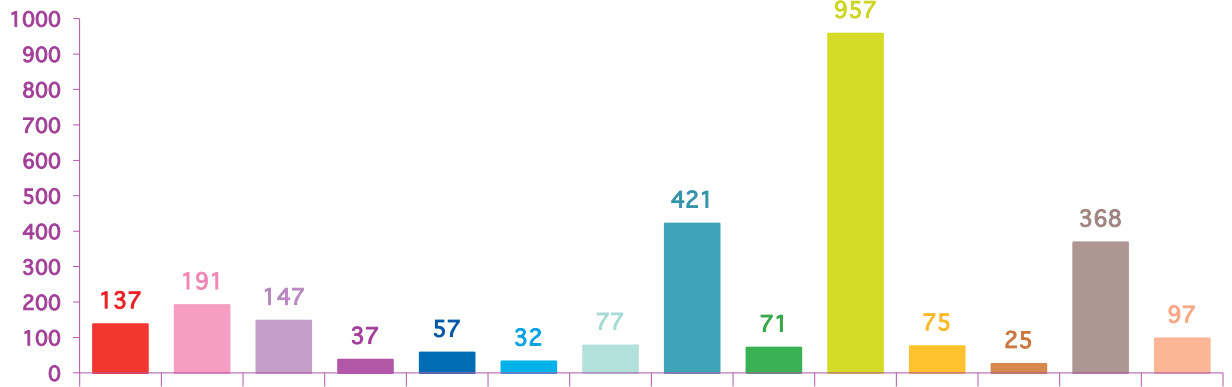

trimestre 1 - 2015

nombre de sujets mensuels par rubrique

janvier 2015