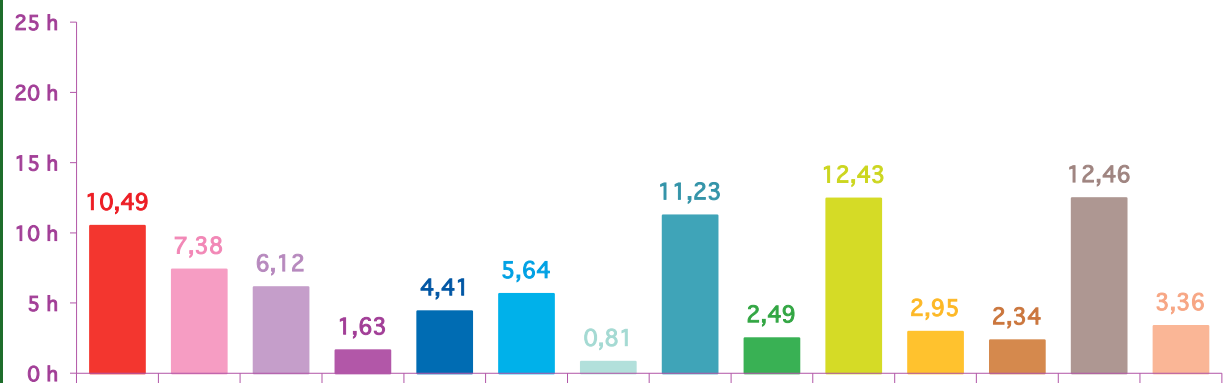

### évolution mensuelle des rubriques en volume horaire

	janv-15	févr-15	mars-15	Totaux
<b>Catastrophes</b>	2:26:08	3:25:00	10:29:20	<b>16:20:28</b>
<b>Culture-loisirs</b>	5:54:56	6:42:31	7:22:41	<b>20:00:08</b>
Economie	4:55:34	11:34:27	6:07:16	<b>22:37:17</b>
<b>Education</b>	1:10:41	1:18:21	1:37:43	<b>4:06:45</b>
<b>Environnement</b>	1:37:18	2:53:12	4:24:20	<b>8:54:50</b>
<b>Faits divers</b>	0:35:24	2:17:17	5:38:30	<b>8:31:11</b>
Histoire-hommages	2:12:30	1:01:47	0:48:37	<b>4:02:54</b>
<b>International</b>	9:30:57	11:01:38	11:13:48	<b>31:46:23</b>
<b>Justice</b>	1:46:54	3:17:41	2:29:06	<b>7:33:41</b>
<b>Politique France</b>	27:45:34	5:41:23	12:25:56	<b>45:52:53</b>
<b>Santé</b>	1:57:17	2:11:05	2:56:44	<b>7:05:06</b>
<b>Sciences et techniques</b>	0:46:03	0:49:22	2:20:23	<b>3:55:48</b>
Société	10:16:19	9:15:55	12:27:28	<b>31:59:42</b>
<b>Sport</b>	1:36:53	4:03:48	3:21:33	<b>9:02:14</b>
<b>Totaux</b>	<b>72:32:28</b>	<b>65:33:27</b>	<b>83:43:25</b>	<b>221:49:20</b>

## volumes horaires mensuels par rubrique

janvier 2015

février 2015

mars 2015

## volumes horaires mensuels par rubrique en pourcentage

janvier 2015

février 2015

mars 2015