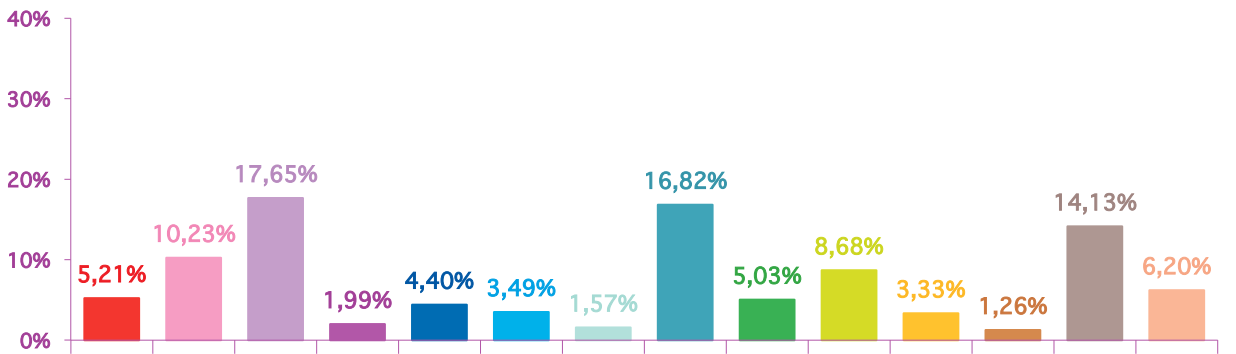

### évolution mensuelle des rubriques en volume horaire

	janv-15	févr-15	mars-15	Totaux
<b>Catastrophes</b>	2:26:08	3:25:00	10:29:20	<b>16:20:28</b>
<b>Culture-loisirs</b>	5:54:56	6:42:31	7:22:41	<b>20:00:08</b>
Economie	4:55:34	11:34:27	6:07:16	<b>22:37:17</b>
<b>Education</b>	1:10:41	1:18:21	1:37:43	<b>4:06:45</b>
<b>Environnement</b>	1:37:18	2:53:12	4:24:20	<b>8:54:50</b>
<b>Faits divers</b>	0:35:24	2:17:17	5:38:30	<b>8:31:11</b>
Histoire-hommages	2:12:30	1:01:47	0:48:37	<b>4:02:54</b>
<b>International</b>	9:30:57	11:01:38	11:13:48	<b>31:46:23</b>
<b>Justice</b>	1:46:54	3:17:41	2:29:06	<b>7:33:41</b>
<b>Politique France</b>	27:45:34	5:41:23	12:25:56	<b>45:52:53</b>
<b>Santé</b>	1:57:17	2:11:05	2:56:44	<b>7:05:06</b>
<b>Sciences et techniques</b>	0:46:03	0:49:22	2:20:23	<b>3:55:48</b>
Société	10:16:19	9:15:55	12:27:28	<b>31:59:42</b>
<b>Sport</b>	1:36:53	4:03:48	3:21:33	<b>9:02:14</b>
<b>Totaux</b>	<b>72:32:28</b>	<b>65:33:27</b>	<b>83:43:25</b>	<b>221:49:20</b>

## volumes horaires mensuels par rubrique

janvier 2015

février 2015

mars 2015

## volumes horaires mensuels par rubrique en pourcentage

janvier 2015

février 2015

mars 2015