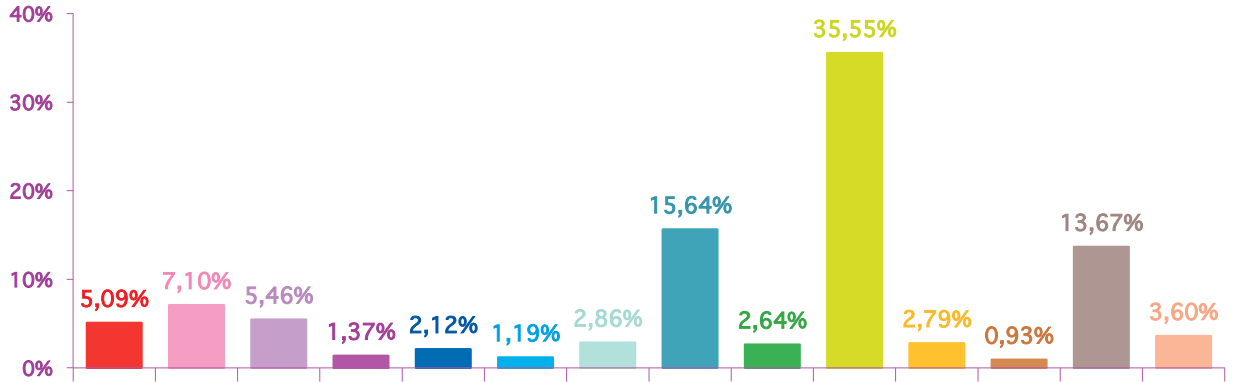

trimestre 1 - 2015

nombre de sujets mensuels par rubrique en pourcentage

janvier 2015