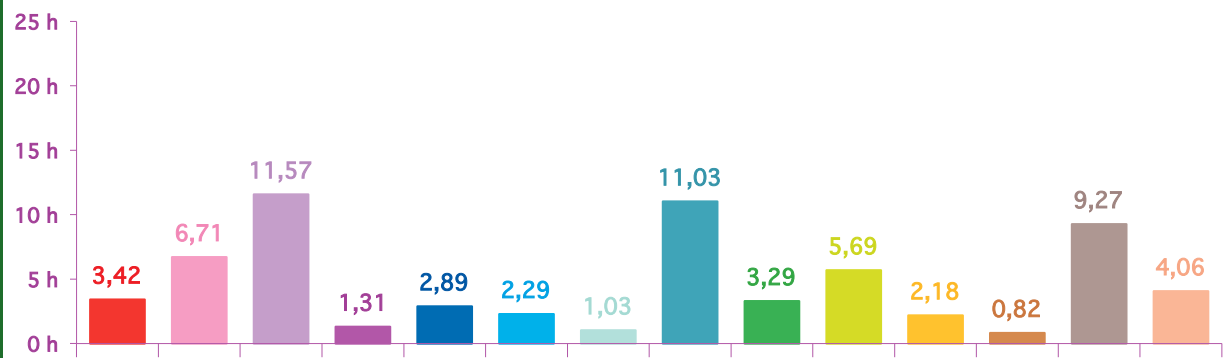

### évolution mensuelle des rubriques en volume horaire

	janv-15	févr-15	mars-15	Totaux
<b>Catastrophes</b>	2:26:08	3:25:00	10:29:20	<b>16:20:28</b>
<b>Culture-loisirs</b>	5:54:56	6:42:31	7:22:41	<b>20:00:08</b>
Economie	4:55:34	11:34:27	6:07:16	<b>22:37:17</b>
<b>Education</b>	1:10:41	1:18:21	1:37:43	<b>4:06:45</b>
<b>Environnement</b>	1:37:18	2:53:12	4:24:20	<b>8:54:50</b>
<b>Faits divers</b>	0:35:24	2:17:17	5:38:30	<b>8:31:11</b>
Histoire-hommages	2:12:30	1:01:47	0:48:37	<b>4:02:54</b>
<b>International</b>	9:30:57	11:01:38	11:13:48	<b>31:46:23</b>
<b>Justice</b>	1:46:54	3:17:41	2:29:06	<b>7:33:41</b>
<b>Politique France</b>	27:45:34	5:41:23	12:25:56	<b>45:52:53</b>
<b>Santé</b>	1:57:17	2:11:05	2:56:44	<b>7:05:06</b>
<b>Sciences et techniques</b>	0:46:03	0:49:22	2:20:23	<b>3:55:48</b>
Société	10:16:19	9:15:55	12:27:28	<b>31:59:42</b>
<b>Sport</b>	1:36:53	4:03:48	3:21:33	<b>9:02:14</b>
<b>Totaux</b>	<b>72:32:28</b>	<b>65:33:27</b>	<b>83:43:25</b>	<b>221:49:20</b>

## volumes horaires mensuels par rubrique

janvier 2015

février 2015

mars 2015