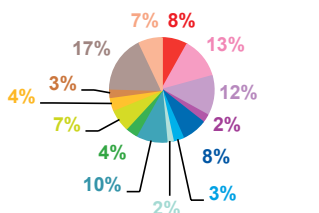

trimestre 4 - 2014

données trimestrielles par chaîne et par rubrique

Volume horaire	TF1	France 2	France 3	Canal +	Arte	M6	Totaux
Catastrophes	3:49:54	4:32:52	2:55:37	0:33:14	0:35:25	2:30:58	14:58:00
Culture-loisirs	5:57:38	5:05:05	3:17:02	1:33:31	3:15:34	4:43:15	23:52:05
Economie	5:49:04	9:08:38	4:47:33	0:55:58	2:01:49	2:52:45	25:35:47
Education	1:11:46	1:09:03	0:28:00	0:09:47	0:06:06	0:24:18	3:29:00
Environnement	3:40:31	3:18:50	1:59:57	0:34:50	0:52:33	1:20:45	11:47:26
Faits divers	1:31:46	1:42:52	1:24:20	0:40:11	0:16:15	2:32:43	8:08:07
Histoire-hommages	0:55:15	1:33:13	0:53:06	0:11:09	0:42:23	0:14:57	4:30:03
International	4:32:23	6:01:02	2:38:59	2:43:58	10:09:32	2:23:06	28:29:00
Justice	1:44:27	2:04:18	1:41:34	0:41:21	1:05:02	2:07:20	9:24:02
Politique France	3:16:54	4:47:00	2:32:31	1:06:44	0:32:30	1:18:33	13:34:12
Santé	1:54:06	2:54:42	2:42:02	0:26:12	1:00:58	2:02:44	11:00:44
Sciences et techniques	1:14:47	1:16:17	0:36:24	0:15:55	0:14:21	0:48:45	4:26:29
Société	8:15:57	12:56:35	7:57:00	2:10:11	3:37:08	7:26:43	42:23:34
Sport	3:19:37	1:54:53	1:18:26	2:11:42	0:00:00	1:12:47	9:57:25
Totaux	47:14:05	58:25:20	35:12:31	14:14:43	24:29:36	31:59:39	211:35:54

volume horaire

TF1

Canal +