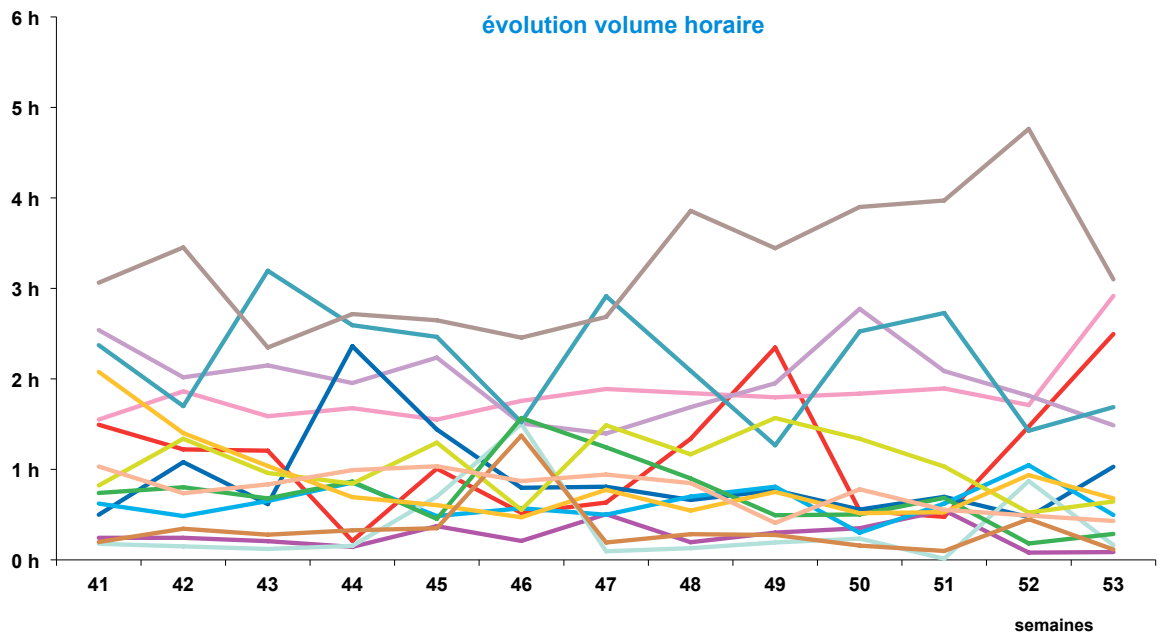

trimestre 4 - 2014

offre globale en nombre de sujets par trimestre

Catastrophes	658
Culture-loisirs	707
Economie	804
Education	88
Environnement	483
Faits divers	378
Histoire-hommages	166
International	1209
Justice	396
Politique France	518
Santé	415
Sciences et techniques	156
Société	1456
Sport	463
Totaux	7897

offre globale en volume horaire par trimestre

Catastrophes	14:58:00
Culture-loisirs	23:52:05
Economie	25:35:47
Education	3:29:00
Environnement	11:47:26
Faits divers	8:08:07
Histoire-hommages	4:30:03
International	28:29:00
Justice	9:24:02
Politique France	13:34:12
Santé	11:00:44
Sciences et techniques	4:26:29
Société	42:23:34
Sport	9:57:25
Totaux	211:35:54

trimestre 4 - 2014

évolution par semaine et par thème

trimestre 4 - 2014

données trimestrielles par chaîne et par rubrique

Nombre de sujets	TF1	France 2	France 3	Canal +	Arte	M6	Totaux
Catastrophes	157	189	130	34	22	126	658
Culture-loisirs	173	123	104	76	72	159	707
Economie	196	236	162	58	50	102	804
Education	30	22	12	8	2	14	88
Environnement	136	130	87	34	27	69	483
Faits divers	63	76	72	34	12	121	378
Histoire-hommages	35	51	36	9	21	14	166
International	172	274	126	157	354	126	1209
Justice	69	81	67	46	38	95	396
Politique France	123	144	101	74	19	57	518
Santé	68	101	93	28	36	89	415
Sciences et techniques	38	42	24	15	11	26	156
Société	282	370	275	137	106	286	1456
Sport	117	99	68	116	0	63	463
Totaux	1659	1938	1357	826	770	1347	7897