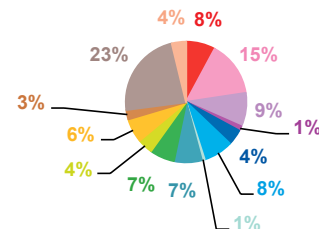

nombre de sujets

trimestre 4 - 2014

données trimestrielles par chaîne et par rubrique

Volume horaire	TF1	France 2	France 3	Canal +	Arte	M6	Totaux
Catastrophes	3:49:54	4:32:52	2:55:37	0:33:14	0:35:25	2:30:58	14:58:00
Culture-loisirs	5:57:38	5:05:05	3:17:02	1:33:31	3:15:34	4:43:15	23:52:05
Economie	5:49:04	9:08:38	4:47:33	0:55:58	2:01:49	2:52:45	25:35:47
Education	1:11:46	1:09:03	0:28:00	0:09:47	0:06:06	0:24:18	3:29:00
Environnement	3:40:31	3:18:50	1:59:57	0:34:50	0:52:33	1:20:45	11:47:26
Faits divers	1:31:46	1:42:52	1:24:20	0:40:11	0:16:15	2:32:43	8:08:07
Histoire-hommages	0:55:15	1:33:13	0:53:06	0:11:09	0:42:23	0:14:57	4:30:03
International	4:32:23	6:01:02	2:38:59	2:43:58	10:09:32	2:23:06	28:29:00
Justice	1:44:27	2:04:18	1:41:34	0:41:21	1:05:02	2:07:20	9:24:02
Politique France	3:16:54	4:47:00	2:32:31	1:06:44	0:32:30	1:18:33	13:34:12
Santé	1:54:06	2:54:42	2:42:02	0:26:12	1:00:58	2:02:44	11:00:44
Sciences et techniques	1:14:47	1:16:17	0:36:24	0:15:55	0:14:21	0:48:45	4:26:29
Société	8:15:57	12:56:35	7:57:00	2:10:11	3:37:08	7:26:43	42:23:34
Sport	3:19:37	1:54:53	1:18:26	2:11:42	0:00:00	1:12:47	9:57:25
Totaux	47:14:05	58:25:20	35:12:31	14:14:43	24:29:36	31:59:39	211:35:54

volume horaire

TF1

Canal +

France 2

Arte

France 3

M6

trimestre 4 - 2014