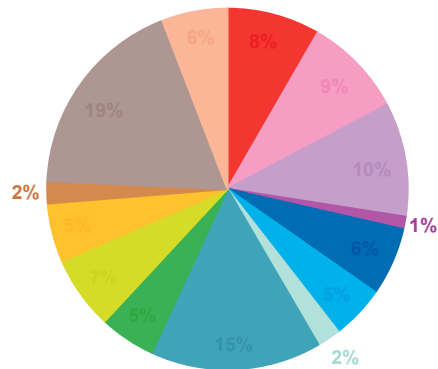

trimestre 4 - 2014

offre globale en nombre de sujets par trimestre

Catastrophes	658
Culture-loisirs	707
Economie	804
Education	88
Environnement	483
Faits divers	378
Histoire-hommages	166
International	1209
Justice	396
Politique France	518
Santé	415
Sciences et techniques	156
Société	1456
Sport	463
Totaux	7897

offre globale en volume horaire par trimestre

Catastrophes	14:58:00
Culture-loisirs	23:52:05
Economie	25:35:47
Education	3:29:00
Environnement	11:47:26
Faits divers	8:08:07
Histoire-hommages	4:30:03
International	28:29:00
Justice	9:24:02
Politique France	13:34:12
Santé	11:00:44
Sciences et techniques	4:26:29
Société	42:23:34
Sport	9:57:25
Totaux	211:35:54

trimestre 4 - 2014

évolution par semaine et par thème

trimestre 4 - 2014

données trimestrielles par chaîne et par rubrique

Nombre de sujets	TF1	France 2	France 3	Canal +	Arte	M6	Totaux
Catastrophes	157	189	130	34	22	126	658
Culture-loisirs	173	123	104	76	72	159	707
Economie	196	236	162	58	50	102	804
Education	30	22	12	8	2	14	88
Environnement	136	130	87	34	27	69	483
Faits divers	63	76	72	34	12	121	378
Histoire-hommages	35	51	36	9	21	14	166
International	172	274	126	157	354	126	1209
Justice	69	81	67	46	38	95	396
Politique France	123	144	101	74	19	57	518
Santé	68	101	93	28	36	89	415
Sciences et techniques	38	42	24	15	11	26	156
Société	282	370	275	137	106	286	1456
Sport	117	99	68	116	0	63	463
Totaux	1659	1938	1357	826	770	1347	7897