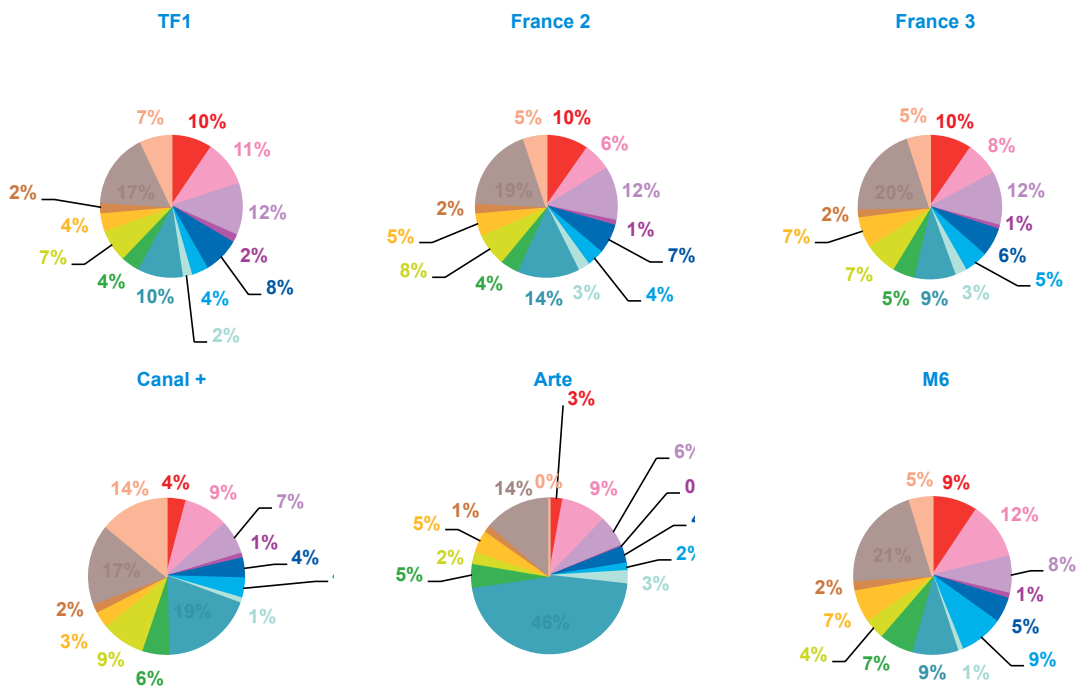

trimestre 4 - 2014

évolution par semaine et par thème

trimestre 4 - 2014

données trimestrielles par chaîne et par rubrique

Nombre de sujets	TF1	France 2	France 3	Canal +	Arte	M6	Totaux
Catastrophes	157	189	130	34	22	126	658
Culture-loisirs	173	123	104	76	72	159	707
Economie	196	236	162	58	50	102	804
Education	30	22	12	8	2	14	88
Environnement	136	130	87	34	27	69	483
Faits divers	63	76	72	34	12	121	378
Histoire-hommages	35	51	36	9	21	14	166
International	172	274	126	157	354	126	1209
Justice	69	81	67	46	38	95	396
Politique France	123	144	101	74	19	57	518
Santé	68	101	93	28	36	89	415
Sciences et techniques	38	42	24	15	11	26	156
Société	282	370	275	137	106	286	1456
Sport	117	99	68	116	0	63	463
Totaux	1659	1938	1357	826	770	1347	7897

nombre de sujets

trimestre 4 - 2014

données trimestrielles par chaîne et par rubrique

Volume horaire	TF1	France 2	France 3	Canal +	Arte	M6	Totaux
Catastrophes	3:49:54	4:32:52	2:55:37	0:33:14	0:35:25	2:30:58	14:58:00
Culture-loisirs	5:57:38	5:05:05	3:17:02	1:33:31	3:15:34	4:43:15	23:52:05
Economie	5:49:04	9:08:38	4:47:33	0:55:58	2:01:49	2:52:45	25:35:47
Education	1:11:46	1:09:03	0:28:00	0:09:47	0:06:06	0:24:18	3:29:00
Environnement	3:40:31	3:18:50	1:59:57	0:34:50	0:52:33	1:20:45	11:47:26
Faits divers	1:31:46	1:42:52	1:24:20	0:40:11	0:16:15	2:32:43	8:08:07
Histoire-hommages	0:55:15	1:33:13	0:53:06	0:11:09	0:42:23	0:14:57	4:30:03
International	4:32:23	6:01:02	2:38:59	2:43:58	10:09:32	2:23:06	28:29:00
Justice	1:44:27	2:04:18	1:41:34	0:41:21	1:05:02	2:07:20	9:24:02
Politique France	3:16:54	4:47:00	2:32:31	1:06:44	0:32:30	1:18:33	13:34:12
Santé	1:54:06	2:54:42	2:42:02	0:26:12	1:00:58	2:02:44	11:00:44
Sciences et techniques	1:14:47	1:16:17	0:36:24	0:15:55	0:14:21	0:48:45	4:26:29
Société	8:15:57	12:56:35	7:57:00	2:10:11	3:37:08	7:26:43	42:23:34
Sport	3:19:37	1:54:53	1:18:26	2:11:42	0:00:00	1:12:47	9:57:25
Totaux	47:14:05	58:25:20	35:12:31	14:14:43	24:29:36	31:59:39	211:35:54