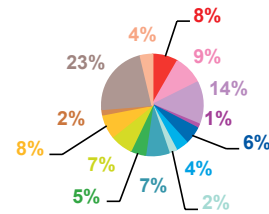

nombre de sujets

trimestre 4 - 2014

données trimestrielles par chaîne et par rubrique

Volume horaire	TF1	France 2	France 3	Canal +	Arte	M6	Totaux
Catastrophes	3:49:54	4:32:52	2:55:37	0:33:14	0:35:25	2:30:58	14:58:00
Culture-loisirs	5:57:38	5:05:05	3:17:02	1:33:31	3:15:34	4:43:15	23:52:05
Economie	5:49:04	9:08:38	4:47:33	0:55:58	2:01:49	2:52:45	25:35:47
Education	1:11:46	1:09:03	0:28:00	0:09:47	0:06:06	0:24:18	3:29:00
Environnement	3:40:31	3:18:50	1:59:57	0:34:50	0:52:33	1:20:45	11:47:26
Faits divers	1:31:46	1:42:52	1:24:20	0:40:11	0:16:15	2:32:43	8:08:07
Histoire-hommages	0:55:15	1:33:13	0:53:06	0:11:09	0:42:23	0:14:57	4:30:03
International	4:32:23	6:01:02	2:38:59	2:43:58	10:09:32	2:23:06	28:29:00
Justice	1:44:27	2:04:18	1:41:34	0:41:21	1:05:02	2:07:20	9:24:02
Politique France	3:16:54	4:47:00	2:32:31	1:06:44	0:32:30	1:18:33	13:34:12
Santé	1:54:06	2:54:42	2:42:02	0:26:12	1:00:58	2:02:44	11:00:44
Sciences et techniques	1:14:47	1:16:17	0:36:24	0:15:55	0:14:21	0:48:45	4:26:29
Société	8:15:57	12:56:35	7:57:00	2:10:11	3:37:08	7:26:43	42:23:34
Sport	3:19:37	1:54:53	1:18:26	2:11:42	0:00:00	1:12:47	9:57:25
Totaux	47:14:05	58:25:20	35:12:31	14:14:43	24:29:36	31:59:39	211:35:54

volume horaire

TF1

Canal +

France 2

Arte

France 3

M6

trimestre 4 - 2014