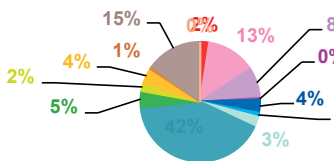

nombre de sujets

trimestre 4 - 2014

données trimestrielles par chaîne et par rubrique

Volume horaire	TF1	France 2	France 3	Canal +	Arte	M6	Totaux
Catastrophes	3:49:54	4:32:52	2:55:37	0:33:14	0:35:25	2:30:58	14:58:00
Culture-loisirs	5:57:38	5:05:05	3:17:02	1:33:31	3:15:34	4:43:15	23:52:05
Economie	5:49:04	9:08:38	4:47:33	0:55:58	2:01:49	2:52:45	25:35:47
Education	1:11:46	1:09:03	0:28:00	0:09:47	0:06:06	0:24:18	3:29:00
Environnement	3:40:31	3:18:50	1:59:57	0:34:50	0:52:33	1:20:45	11:47:26
Faits divers	1:31:46	1:42:52	1:24:20	0:40:11	0:16:15	2:32:43	8:08:07
Histoire-hommages	0:55:15	1:33:13	0:53:06	0:11:09	0:42:23	0:14:57	4:30:03
International	4:32:23	6:01:02	2:38:59	2:43:58	10:09:32	2:23:06	28:29:00
Justice	1:44:27	2:04:18	1:41:34	0:41:21	1:05:02	2:07:20	9:24:02
Politique France	3:16:54	4:47:00	2:32:31	1:06:44	0:32:30	1:18:33	13:34:12
Santé	1:54:06	2:54:42	2:42:02	0:26:12	1:00:58	2:02:44	11:00:44
Sciences et techniques	1:14:47	1:16:17	0:36:24	0:15:55	0:14:21	0:48:45	4:26:29
Société	8:15:57	12:56:35	7:57:00	2:10:11	3:37:08	7:26:43	42:23:34
Sport	3:19:37	1:54:53	1:18:26	2:11:42	0:00:00	1:12:47	9:57:25
Totaux	47:14:05	58:25:20	35:12:31	14:14:43	24:29:36	31:59:39	211:35:54

volume horaire

TF1

Canal +

France 2

Arte

France 3

M6

trimestre 4 - 2014

évolution par semaine et par diffuseur

Nombre de sujets	TF1	France 2	France 3	Canal +	Arte	M6	Totaux
41	130	160	134	69	60	107	660
42	117	151	125	68	61	100	622
43	101	157	104	59	57	101	579
44	142	149	105	63	58	99	616
45	126	151	110	63	62	108	620
46	126	148	97	56	58	111	596
47	128	137	93	73	55	108	594
48	151	148	105	68	57	105	634
49	130	155	101	68	58	103	615
50	124	138	92	68	62	102	586
51	122	154	94	65	61	104	600
52	132	148	100	59	62	103	604
53	130	142	97	47	59	96	571
Totaux	1659	1938	1357	826	770	1347	7897