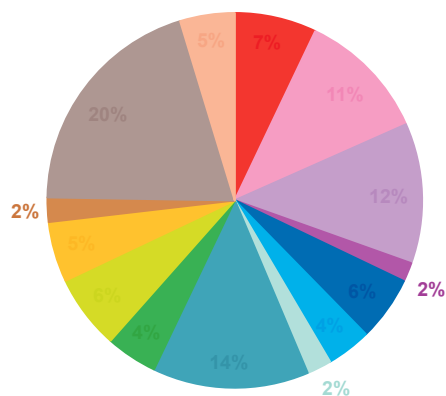

trimestre 4 - 2014

offre globale en nombre de sujets par trimestre

Catastrophes	658
Culture-loisirs	707
Economie	804
Education	88
Environnement	483
Faits divers	378
Histoire-hommages	166
International	1209
Justice	396
Politique France	518
Santé	415
Sciences et techniques	156
Société	1456
Sport	463
Totaux	7897

offre globale en volume horaire par trimestre

Catastrophes	14:58:00
Culture-loisirs	23:52:05
Economie	25:35:47
Education	3:29:00
Environnement	11:47:26
Faits divers	8:08:07
Histoire-hommages	4:30:03
International	28:29:00
Justice	9:24:02
Politique France	13:34:12
Santé	11:00:44
Sciences et techniques	4:26:29
Société	42:23:34
Sport	9:57:25
Totaux	211:35:54

trimestre 4 - 2014

évolution par semaine et par thème

trimestre 4 - 2014

données trimestrielles par chaîne et par rubrique

Nombre de sujets	TF1	France 2	France 3	Canal +	Arte	M6	Totaux
Catastrophes	157	189	130	34	22	126	658
Culture-loisirs	173	123	104	76	72	159	707
Economie	196	236	162	58	50	102	804
Education	30	22	12	8	2	14	88
Environnement	136	130	87	34	27	69	483
Faits divers	63	76	72	34	12	121	378
Histoire-hommages	35	51	36	9	21	14	166
International	172	274	126	157	354	126	1209
Justice	69	81	67	46	38	95	396
Politique France	123	144	101	74	19	57	518
Santé	68	101	93	28	36	89	415
Sciences et techniques	38	42	24	15	11	26	156
Société	282	370	275	137	106	286	1456
Sport	117	99	68	116	0	63	463
Totaux	1659	1938	1357	826	770	1347	7897