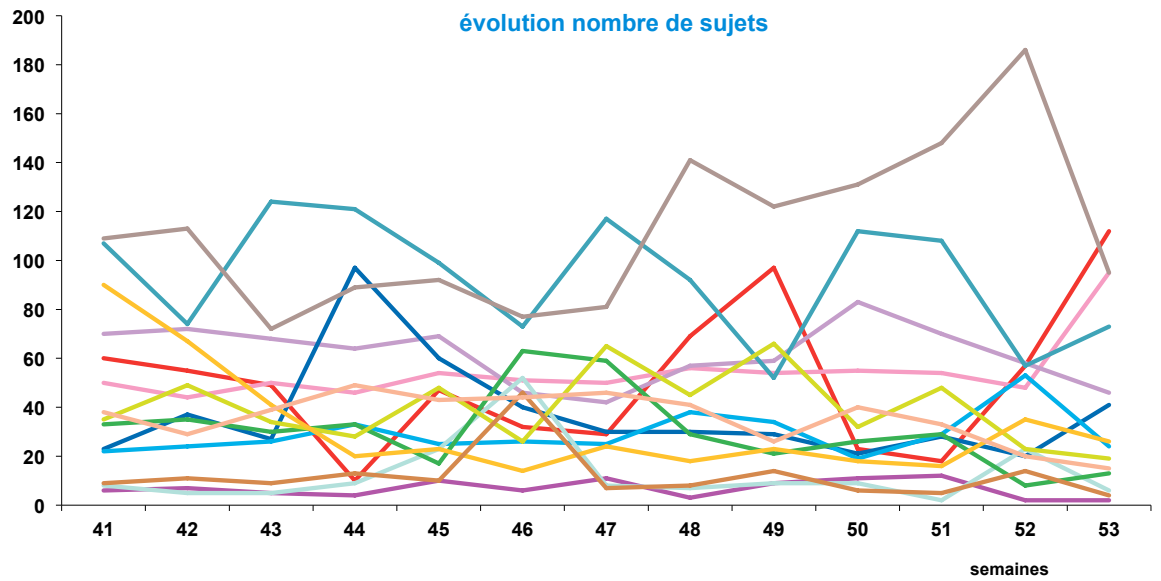

trimestre 4 - 2014

offre globale en nombre de sujets par trimestre

Catastrophes	658
Culture-loisirs	707
Economie	804
Education	88
Environnement	483
Faits divers	378
Histoire-hommages	166
International	1209
Justice	396
Politique France	518
Santé	415
Sciences et techniques	156
Société	1456
Sport	463
Totaux	7897

offre globale en volume horaire par trimestre

Catastrophes	14:58:00
Culture-loisirs	23:52:05
Economie	25:35:47
Education	3:29:00
Environnement	11:47:26
Faits divers	8:08:07
Histoire-hommages	4:30:03
International	28:29:00
Justice	9:24:02
Politique France	13:34:12
Santé	11:00:44
Sciences et techniques	4:26:29
Société	42:23:34
Sport	9:57:25
Totaux	211:35:54

trimestre 4 - 2014

évolution par semaine et par thème

trimestre 4 - 2014

données trimestrielles par chaîne et par rubrique

Nombre de sujets	TF1	France 2	France 3	Canal +	Arte	M6	Totaux
Catastrophes	157	189	130	34	22	126	658
Culture-loisirs	173	123	104	76	72	159	707
Economie	196	236	162	58	50	102	804
Education	30	22	12	8	2	14	88
Environnement	136	130	87	34	27	69	483
Faits divers	63	76	72	34	12	121	378
Histoire-hommages	35	51	36	9	21	14	166
International	172	274	126	157	354	126	1209
Justice	69	81	67	46	38	95	396
Politique France	123	144	101	74	19	57	518
Santé	68	101	93	28	36	89	415
Sciences et techniques	38	42	24	15	11	26	156
Société	282	370	275	137	106	286	1456
Sport	117	99	68	116	0	63	463
Totaux	1659	1938	1357	826	770	1347	7897