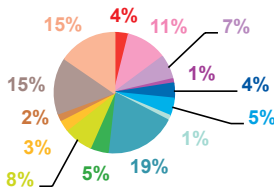

trimestre 4 - 2014

données trimestrielles par chaîne et par rubrique

Volume horaire	TF1	France 2	France 3	Canal +	Arte	M6	Totaux
Catastrophes	3:49:54	4:32:52	2:55:37	0:33:14	0:35:25	2:30:58	14:58:00
Culture-loisirs	5:57:38	5:05:05	3:17:02	1:33:31	3:15:34	4:43:15	23:52:05
Economie	5:49:04	9:08:38	4:47:33	0:55:58	2:01:49	2:52:45	25:35:47
Education	1:11:46	1:09:03	0:28:00	0:09:47	0:06:06	0:24:18	3:29:00
Environnement	3:40:31	3:18:50	1:59:57	0:34:50	0:52:33	1:20:45	11:47:26
Faits divers	1:31:46	1:42:52	1:24:20	0:40:11	0:16:15	2:32:43	8:08:07
Histoire-hommages	0:55:15	1:33:13	0:53:06	0:11:09	0:42:23	0:14:57	4:30:03
International	4:32:23	6:01:02	2:38:59	2:43:58	10:09:32	2:23:06	28:29:00
Justice	1:44:27	2:04:18	1:41:34	0:41:21	1:05:02	2:07:20	9:24:02
Politique France	3:16:54	4:47:00	2:32:31	1:06:44	0:32:30	1:18:33	13:34:12
Santé	1:54:06	2:54:42	2:42:02	0:26:12	1:00:58	2:02:44	11:00:44
Sciences et techniques	1:14:47	1:16:17	0:36:24	0:15:55	0:14:21	0:48:45	4:26:29
Société	8:15:57	12:56:35	7:57:00	2:10:11	3:37:08	7:26:43	42:23:34
Sport	3:19:37	1:54:53	1:18:26	2:11:42	0:00:00	1:12:47	9:57:25
Totaux	47:14:05	58:25:20	35:12:31	14:14:43	24:29:36	31:59:39	211:35:54

volume horaire

TF1