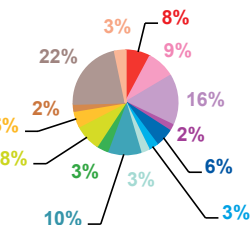

nombre de sujets

trimestre 4 - 2014

données trimestrielles par chaîne et par rubrique

Volume horaire	TF1	France 2	France 3	Canal +	Arte	M6	Totaux
Catastrophes	3:49:54	4:32:52	2:55:37	0:33:14	0:35:25	2:30:58	14:58:00
Culture-loisirs	5:57:38	5:05:05	3:17:02	1:33:31	3:15:34	4:43:15	23:52:05
Economie	5:49:04	9:08:38	4:47:33	0:55:58	2:01:49	2:52:45	25:35:47
Education	1:11:46	1:09:03	0:28:00	0:09:47	0:06:06	0:24:18	3:29:00
Environnement	3:40:31	3:18:50	1:59:57	0:34:50	0:52:33	1:20:45	11:47:26
Faits divers	1:31:46	1:42:52	1:24:20	0:40:11	0:16:15	2:32:43	8:08:07
Histoire-hommages	0:55:15	1:33:13	0:53:06	0:11:09	0:42:23	0:14:57	4:30:03
International	4:32:23	6:01:02	2:38:59	2:43:58	10:09:32	2:23:06	28:29:00
Justice	1:44:27	2:04:18	1:41:34	0:41:21	1:05:02	2:07:20	9:24:02
Politique France	3:16:54	4:47:00	2:32:31	1:06:44	0:32:30	1:18:33	13:34:12
Santé	1:54:06	2:54:42	2:42:02	0:26:12	1:00:58	2:02:44	11:00:44
Sciences et techniques	1:14:47	1:16:17	0:36:24	0:15:55	0:14:21	0:48:45	4:26:29
Société	8:15:57	12:56:35	7:57:00	2:10:11	3:37:08	7:26:43	42:23:34
Sport	3:19:37	1:54:53	1:18:26	2:11:42	0:00:00	1:12:47	9:57:25
Totaux	47:14:05	58:25:20	35:12:31	14:14:43	24:29:36	31:59:39	211:35:54

volume horaire

TF1

Canal +

France 2

Arte

France 3

M6

trimestre 4 - 2014