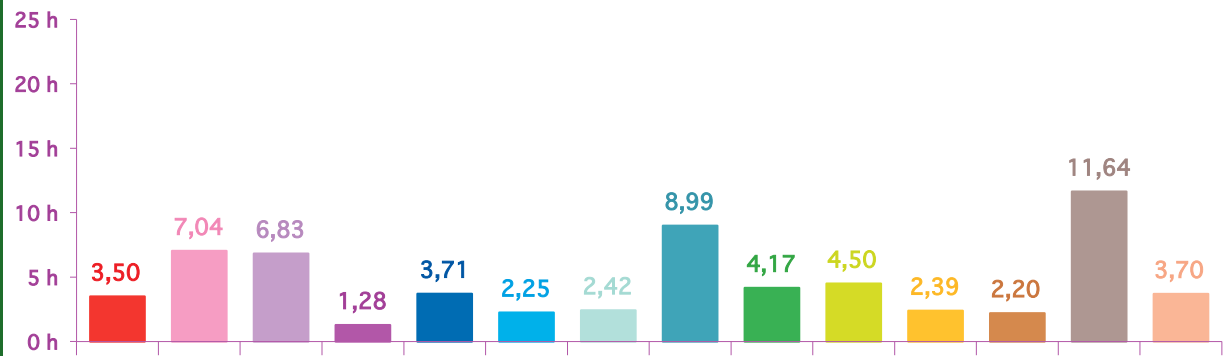

trimestre 4 - 2014

nombre de sujets mensuels par rubrique

octobre 2014

novembre 2014

décembre 2014

trimestre 4 - 2014

nombre de sujets mensuels par rubrique en pourcentage

octobre 2014

novembre 2014

décembre 2014

trimestre 4 - 2014

évolution mensuelle des rubriques en volume horaire

	oct-14	nov-14	déc-14	Totaux
Catastrophes	4:07:45	3:30:00	7:20:15	14:58:00
Culture-loisirs	6:40:32	7:02:12	10:09:21	23:52:05
Economie	8:39:24	6:49:40	10:06:43	25:35:47
Education	0:50:03	1:16:57	1:22:00	3:29:00
Environnement	4:33:22	3:42:33	3:31:31	11:47:26
Faits divers	2:36:42	2:15:08	3:16:17	8:08:07
Histoire-hommages	0:36:09	2:25:25	1:28:29	4:30:03
International	9:51:24	8:59:27	9:38:09	28:29:00
Justice	3:05:10	4:09:57	2:08:55	9:24:02
Politique France	3:57:54	4:30:06	5:06:12	13:34:12
Santé	5:12:29	2:23:36	3:24:39	11:00:44
Sciences et techniques	1:08:49	2:11:56	1:05:44	4:26:29
Société	11:34:36	11:38:26	19:10:32	42:23:34
Sport	3:35:37	3:41:54	2:39:54	9:57:25
Totaux	66:29:56	64:37:17	80:28:41	211:35:54

trimestre 4 - 2014

volumes horaires mensuels par rubrique

octobre 2014

novembre 2014

décembre 2014

trimestre 4 - 2014

volumes horaires mensuels par rubrique en pourcentage

octobre 2014

évolution mensuelle des chaînes en volume horaire

Durée	TF1	France 2	France 3	Canal +	Arte	M6	Totaux
octobre-14	14:05:10	18:02:15	12:10:03	4:27:06	7:38:12	10:07:10	66:29:56
novembre-14	14:48:02	17:42:34	10:15:52	4:27:45	7:26:44	9:56:20	64:37:17
décembre-14	18:20:53	22:40:31	12:46:36	5:19:52	9:24:40	11:56:09	80:28:41
Totaux	47:14:05	58:25:20	35:12:31	14:14:43	24:29:36	31:59:39	211:35:54