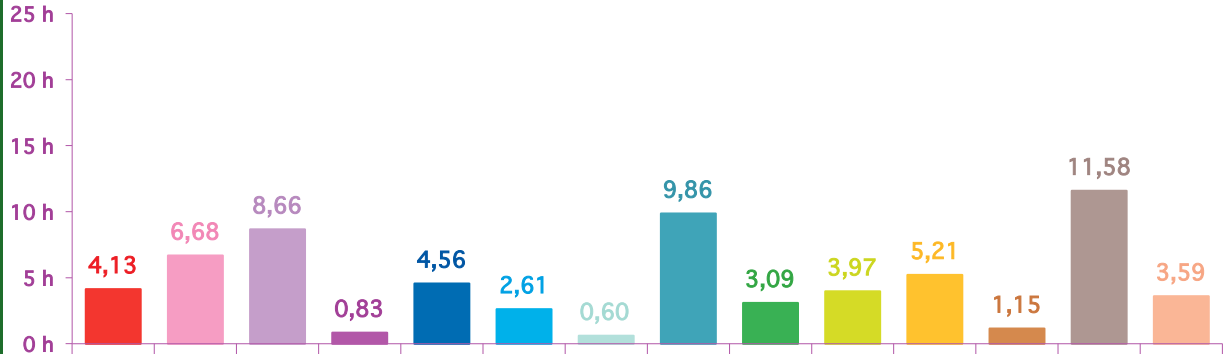

trimestre 4 - 2014

nombre de sujets mensuels par rubrique

octobre 2014

novembre 2014

décembre 2014

trimestre 4 - 2014

nombre de sujets mensuels par rubrique en pourcentage

octobre 2014

novembre 2014

décembre 2014

trimestre 4 - 2014

évolution mensuelle des rubriques en volume horaire

	oct-14	nov-14	déc-14	Totaux
Catastrophes	4:07:45	3:30:00	7:20:15	14:58:00
Culture-loisirs	6:40:32	7:02:12	10:09:21	23:52:05
Economie	8:39:24	6:49:40	10:06:43	25:35:47
Education	0:50:03	1:16:57	1:22:00	3:29:00
Environnement	4:33:22	3:42:33	3:31:31	11:47:26
Faits divers	2:36:42	2:15:08	3:16:17	8:08:07
Histoire-hommages	0:36:09	2:25:25	1:28:29	4:30:03
International	9:51:24	8:59:27	9:38:09	28:29:00
Justice	3:05:10	4:09:57	2:08:55	9:24:02
Politique France	3:57:54	4:30:06	5:06:12	13:34:12
Santé	5:12:29	2:23:36	3:24:39	11:00:44
Sciences et techniques	1:08:49	2:11:56	1:05:44	4:26:29
Société	11:34:36	11:38:26	19:10:32	42:23:34
Sport	3:35:37	3:41:54	2:39:54	9:57:25
Totaux	66:29:56	64:37:17	80:28:41	211:35:54

trimestre 4 - 2014

volumes horaires mensuels par rubrique

octobre 2014

novembre 2014

décembre 2014

trimestre 4 - 2014

volumes horaires mensuels par rubrique en pourcentage

octobre 2014

évolution mensuelle des chaînes en volume horaire

Durée	TF1	France 2	France 3	Canal +	Arte	M6	Totaux
octobre-14	14:05:10	18:02:15	12:10:03	4:27:06	7:38:12	10:07:10	66:29:56
novembre-14	14:48:02	17:42:34	10:15:52	4:27:45	7:26:44	9:56:20	64:37:17
décembre-14	18:20:53	22:40:31	12:46:36	5:19:52	9:24:40	11:56:09	80:28:41
Totaux	47:14:05	58:25:20	35:12:31	14:14:43	24:29:36	31:59:39	211:35:54