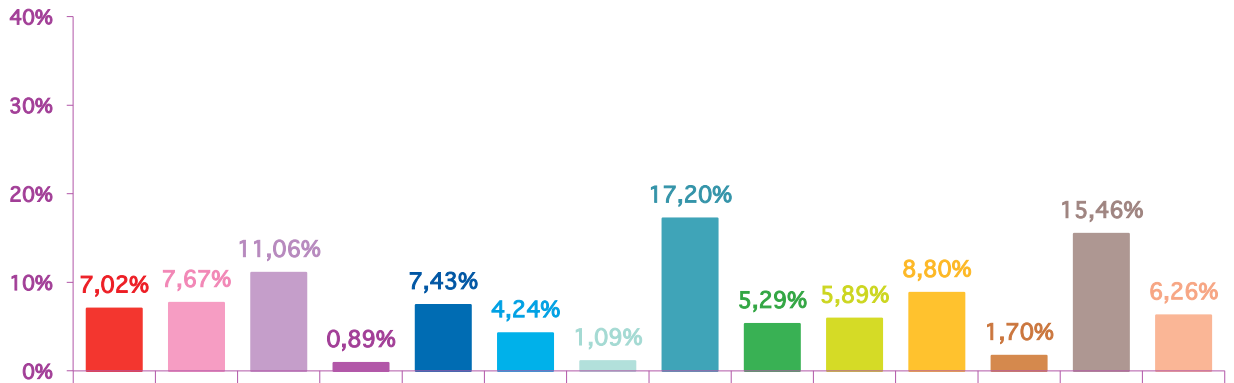

trimestre 4 - 2014

évolution mensuelle des rubriques en nombre de sujets

	oct-14	nov-14	déc-14	Totaux
Catastrophes	174	177	307	658
Culture-loisirs	190	211	306	707
Economie	274	214	316	804
Education	22	30	36	88
Environnement	184	160	139	483
Faits divers	105	114	159	378
Histoire-hommages	27	90	49	166
International	426	381	402	1209
Justice	131	168	97	396
Politique France	146	184	188	518
Santé	218	79	118	415
Sciences et techniques	42	71	43	156
Société	383	391	682	1456
Sport	155	174	134	463
Totaux	2477	2444	2976	7897

trimestre 4 - 2014

nombre de sujets mensuels par rubrique

octobre 2014

novembre 2014

décembre 2014

trimestre 4 - 2014

nombre de sujets mensuels par rubrique en pourcentage

octobre 2014

novembre 2014

décembre 2014

trimestre 4 - 2014

évolution mensuelle des rubriques en volume horaire

	oct-14	nov-14	déc-14	Totaux
Catastrophes	4:07:45	3:30:00	7:20:15	14:58:00
Culture-loisirs	6:40:32	7:02:12	10:09:21	23:52:05
Economie	8:39:24	6:49:40	10:06:43	25:35:47
Education	0:50:03	1:16:57	1:22:00	3:29:00
Environnement	4:33:22	3:42:33	3:31:31	11:47:26
Faits divers	2:36:42	2:15:08	3:16:17	8:08:07
Histoire-hommages	0:36:09	2:25:25	1:28:29	4:30:03
International	9:51:24	8:59:27	9:38:09	28:29:00
Justice	3:05:10	4:09:57	2:08:55	9:24:02
Politique France	3:57:54	4:30:06	5:06:12	13:34:12
Santé	5:12:29	2:23:36	3:24:39	11:00:44
Sciences et techniques	1:08:49	2:11:56	1:05:44	4:26:29
Société	11:34:36	11:38:26	19:10:32	42:23:34
Sport	3:35:37	3:41:54	2:39:54	9:57:25
Totaux	66:29:56	64:37:17	80:28:41	211:35:54