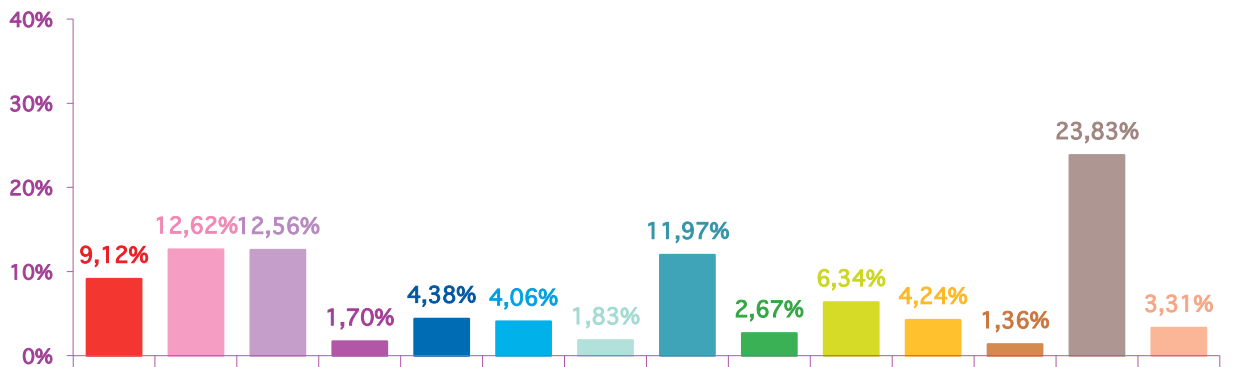

novembre 2014

décembre 2014

trimestre 4 - 2014

évolution mensuelle des rubriques en volume horaire

	oct-14	nov-14	déc-14	Totaux
Catastrophes	4:07:45	3:30:00	7:20:15	14:58:00
Culture-loisirs	6:40:32	7:02:12	10:09:21	23:52:05
Economie	8:39:24	6:49:40	10:06:43	25:35:47
Education	0:50:03	1:16:57	1:22:00	3:29:00
Environnement	4:33:22	3:42:33	3:31:31	11:47:26
Faits divers	2:36:42	2:15:08	3:16:17	8:08:07
Histoire-hommages	0:36:09	2:25:25	1:28:29	4:30:03
International	9:51:24	8:59:27	9:38:09	28:29:00
Justice	3:05:10	4:09:57	2:08:55	9:24:02
Politique France	3:57:54	4:30:06	5:06:12	13:34:12
Santé	5:12:29	2:23:36	3:24:39	11:00:44
Sciences et techniques	1:08:49	2:11:56	1:05:44	4:26:29
Société	11:34:36	11:38:26	19:10:32	42:23:34
Sport	3:35:37	3:41:54	2:39:54	9:57:25
Totaux	66:29:56	64:37:17	80:28:41	211:35:54

trimestre 4 - 2014

volumes horaires mensuels par rubrique

octobre 2014

novembre 2014

décembre 2014

trimestre 4 - 2014

volumes horaires mensuels par rubrique en pourcentage

octobre 2014

novembre 2014

décembre 2014

trimestre 4 - 2014

évolution mensuelle des chaînes en nombre de sujets

Nombre de SS	TF1	France 2	France 3	Canal +	Arte	M6	Totaux
octobre-14	490	617	468	259	236	407	2477
novembre-14	531	584	405	260	232	432	2444
décembre-14	638	737	484	307	302	508	2976
Totaux	1659	1938	1357	826	770	1347	7897

évolution mensuelle des chaînes en volume horaire

Durée	TF1	France 2	France 3	Canal +	Arte	M6	Totaux
octobre-14	14:05:10	18:02:15	12:10:03	4:27:06	7:38:12	10:07:10	66:29:56
novembre-14	14:48:02	17:42:34	10:15:52	4:27:45	7:26:44	9:56:20	64:37:17
décembre-14	18:20:53	22:40:31	12:46:36	5:19:52	9:24:40	11:56:09	80:28:41
Totaux	47:14:05	58:25:20	35:12:31	14:14:43	24:29:36	31:59:39	211:35:54