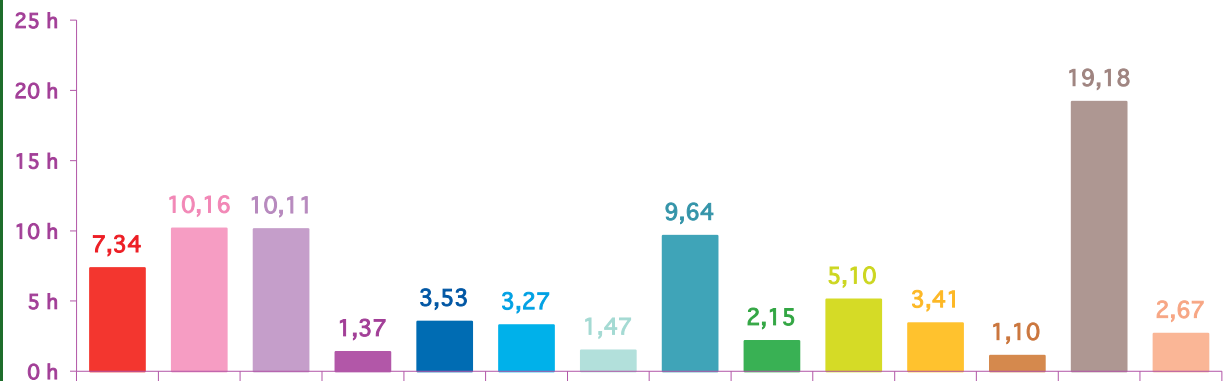

novembre 2014

décembre 2014

trimestre 4 - 2014

évolution mensuelle des rubriques en volume horaire

	oct-14	nov-14	déc-14	Totaux
Catastrophes	4:07:45	3:30:00	7:20:15	14:58:00
Culture-loisirs	6:40:32	7:02:12	10:09:21	23:52:05
Economie	8:39:24	6:49:40	10:06:43	25:35:47
Education	0:50:03	1:16:57	1:22:00	3:29:00
Environnement	4:33:22	3:42:33	3:31:31	11:47:26
Faits divers	2:36:42	2:15:08	3:16:17	8:08:07
Histoire-hommages	0:36:09	2:25:25	1:28:29	4:30:03
International	9:51:24	8:59:27	9:38:09	28:29:00
Justice	3:05:10	4:09:57	2:08:55	9:24:02
Politique France	3:57:54	4:30:06	5:06:12	13:34:12
Santé	5:12:29	2:23:36	3:24:39	11:00:44
Sciences et techniques	1:08:49	2:11:56	1:05:44	4:26:29
Société	11:34:36	11:38:26	19:10:32	42:23:34
Sport	3:35:37	3:41:54	2:39:54	9:57:25
Totaux	66:29:56	64:37:17	80:28:41	211:35:54

trimestre 4 - 2014

volumes horaires mensuels par rubrique

octobre 2014

novembre 2014

décembre 2014

trimestre 4 - 2014

volumes horaires mensuels par rubrique en pourcentage

octobre 2014

novembre 2014

décembre 2014

trimestre 4 - 2014

évolution mensuelle des chaînes en nombre de sujets

Nombre de SS	TF1	France 2	France 3	Canal +	Arte	M6	Totaux
octobre-14	490	617	468	259	236	407	2477
novembre-14	531	584	405	260	232	432	2444
décembre-14	638	737	484	307	302	508	2976
Totaux	1659	1938	1357	826	770	1347	7897

évolution mensuelle des chaînes en volume horaire

Durée	TF1	France 2	France 3	Canal +	Arte	M6	Totaux
octobre-14	14:05:10	18:02:15	12:10:03	4:27:06	7:38:12	10:07:10	66:29:56
novembre-14	14:48:02	17:42:34	10:15:52	4:27:45	7:26:44	9:56:20	64:37:17
décembre-14	18:20:53	22:40:31	12:46:36	5:19:52	9:24:40	11:56:09	80:28:41
Totaux	47:14:05	58:25:20	35:12:31	14:14:43	24:29:36	31:59:39	211:35:54