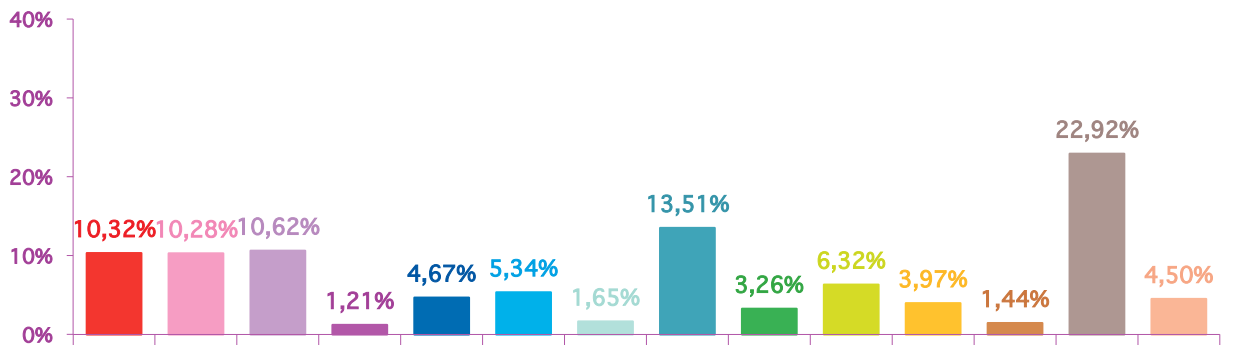

trimestre 4 - 2014

évolution mensuelle des rubriques en nombre de sujets

	oct-14	nov-14	déc-14	Totaux
Catastrophes	174	177	307	658
Culture-loisirs	190	211	306	707
Economie	274	214	316	804
Education	22	30	36	88
Environnement	184	160	139	483
Faits divers	105	114	159	378
Histoire-hommages	27	90	49	166
International	426	381	402	1209
Justice	131	168	97	396
Politique France	146	184	188	518
Santé	218	79	118	415
Sciences et techniques	42	71	43	156
Société	383	391	682	1456
Sport	155	174	134	463
Totaux	2477	2444	2976	7897

trimestre 4 - 2014

nombre de sujets mensuels par rubrique

octobre 2014

novembre 2014

décembre 2014

trimestre 4 - 2014

nombre de sujets mensuels par rubrique en pourcentage

octobre 2014

novembre 2014

décembre 2014

trimestre 4 - 2014

évolution mensuelle des rubriques en volume horaire

	oct-14	nov-14	déc-14	Totaux
Catastrophes	4:07:45	3:30:00	7:20:15	14:58:00
Culture-loisirs	6:40:32	7:02:12	10:09:21	23:52:05
Economie	8:39:24	6:49:40	10:06:43	25:35:47
Education	0:50:03	1:16:57	1:22:00	3:29:00
Environnement	4:33:22	3:42:33	3:31:31	11:47:26
Faits divers	2:36:42	2:15:08	3:16:17	8:08:07
Histoire-hommages	0:36:09	2:25:25	1:28:29	4:30:03
International	9:51:24	8:59:27	9:38:09	28:29:00
Justice	3:05:10	4:09:57	2:08:55	9:24:02
Politique France	3:57:54	4:30:06	5:06:12	13:34:12
Santé	5:12:29	2:23:36	3:24:39	11:00:44
Sciences et techniques	1:08:49	2:11:56	1:05:44	4:26:29
Société	11:34:36	11:38:26	19:10:32	42:23:34
Sport	3:35:37	3:41:54	2:39:54	9:57:25
Totaux	66:29:56	64:37:17	80:28:41	211:35:54