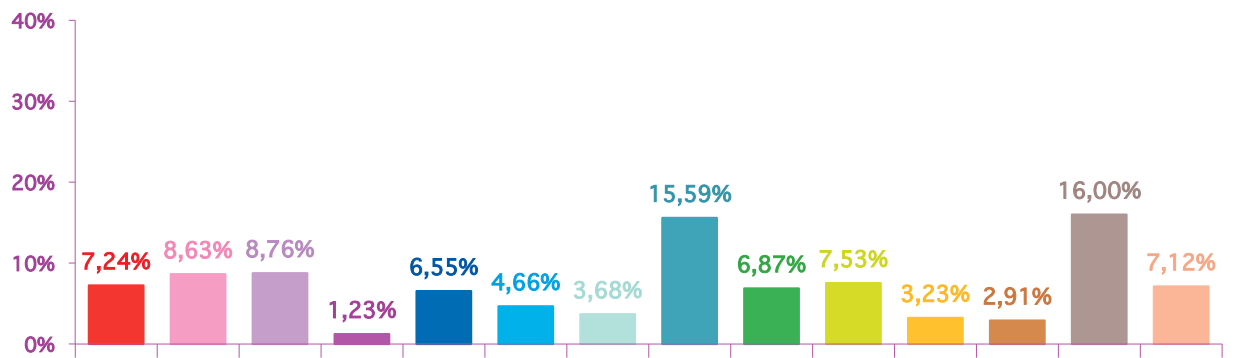

trimestre 4 - 2014

évolution mensuelle des rubriques en nombre de sujets

	oct-14	nov-14	déc-14	Totaux
Catastrophes	174	177	307	658
Culture-loisirs	190	211	306	707
Economie	274	214	316	804
Education	22	30	36	88
Environnement	184	160	139	483
Faits divers	105	114	159	378
Histoire-hommages	27	90	49	166
International	426	381	402	1209
Justice	131	168	97	396
Politique France	146	184	188	518
Santé	218	79	118	415
Sciences et techniques	42	71	43	156
Société	383	391	682	1456
Sport	155	174	134	463
Totaux	2477	2444	2976	7897

trimestre 4 - 2014

nombre de sujets mensuels par rubrique

octobre 2014

novembre 2014

décembre 2014

trimestre 4 - 2014

nombre de sujets mensuels par rubrique en pourcentage

octobre 2014

novembre 2014

décembre 2014

trimestre 4 - 2014

évolution mensuelle des rubriques en volume horaire

	oct-14	nov-14	déc-14	Totaux
Catastrophes	4:07:45	3:30:00	7:20:15	14:58:00
Culture-loisirs	6:40:32	7:02:12	10:09:21	23:52:05
Economie	8:39:24	6:49:40	10:06:43	25:35:47
Education	0:50:03	1:16:57	1:22:00	3:29:00
Environnement	4:33:22	3:42:33	3:31:31	11:47:26
Faits divers	2:36:42	2:15:08	3:16:17	8:08:07
Histoire-hommages	0:36:09	2:25:25	1:28:29	4:30:03
International	9:51:24	8:59:27	9:38:09	28:29:00
Justice	3:05:10	4:09:57	2:08:55	9:24:02
Politique France	3:57:54	4:30:06	5:06:12	13:34:12
Santé	5:12:29	2:23:36	3:24:39	11:00:44
Sciences et techniques	1:08:49	2:11:56	1:05:44	4:26:29
Société	11:34:36	11:38:26	19:10:32	42:23:34
Sport	3:35:37	3:41:54	2:39:54	9:57:25
Totaux	66:29:56	64:37:17	80:28:41	211:35:54

trimestre 4 - 2014

volumes horaires mensuels par rubrique

octobre 2014

novembre 2014

décembre 2014

trimestre 4 - 2014

volumes horaires mensuels par rubrique en pourcentage

octobre 2014