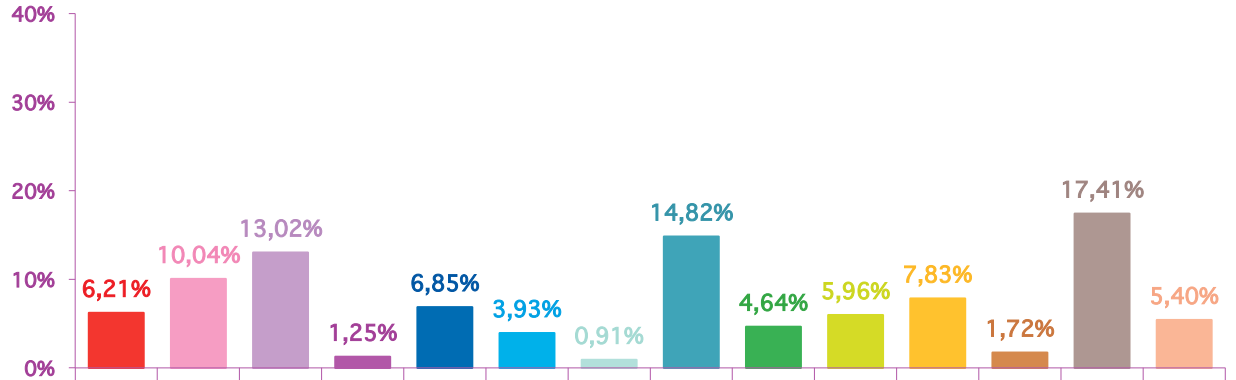

novembre 2014

décembre 2014

trimestre 4 - 2014

évolution mensuelle des rubriques en volume horaire

	oct-14	nov-14	déc-14	Totaux
Catastrophes	4:07:45	3:30:00	7:20:15	14:58:00
Culture-loisirs	6:40:32	7:02:12	10:09:21	23:52:05
Economie	8:39:24	6:49:40	10:06:43	25:35:47
Education	0:50:03	1:16:57	1:22:00	3:29:00
Environnement	4:33:22	3:42:33	3:31:31	11:47:26
Faits divers	2:36:42	2:15:08	3:16:17	8:08:07
Histoire-hommages	0:36:09	2:25:25	1:28:29	4:30:03
International	9:51:24	8:59:27	9:38:09	28:29:00
Justice	3:05:10	4:09:57	2:08:55	9:24:02
Politique France	3:57:54	4:30:06	5:06:12	13:34:12
Santé	5:12:29	2:23:36	3:24:39	11:00:44
Sciences et techniques	1:08:49	2:11:56	1:05:44	4:26:29
Société	11:34:36	11:38:26	19:10:32	42:23:34
Sport	3:35:37	3:41:54	2:39:54	9:57:25
Totaux	66:29:56	64:37:17	80:28:41	211:35:54

trimestre 4 - 2014

volumes horaires mensuels par rubrique

octobre 2014

novembre 2014

décembre 2014

trimestre 4 - 2014

volumes horaires mensuels par rubrique en pourcentage

octobre 2014

novembre 2014

décembre 2014

trimestre 4 - 2014

évolution mensuelle des chaînes en nombre de sujets

Nombre de SS	TF1	France 2	France 3	Canal +	Arte	M6	Totaux
octobre-14	490	617	468	259	236	407	2477
novembre-14	531	584	405	260	232	432	2444
décembre-14	638	737	484	307	302	508	2976
Totaux	1659	1938	1357	826	770	1347	7897

évolution mensuelle des chaînes en volume horaire

Durée	TF1	France 2	France 3	Canal +	Arte	M6	Totaux
octobre-14	14:05:10	18:02:15	12:10:03	4:27:06	7:38:12	10:07:10	66:29:56
novembre-14	14:48:02	17:42:34	10:15:52	4:27:45	7:26:44	9:56:20	64:37:17
décembre-14	18:20:53	22:40:31	12:46:36	5:19:52	9:24:40	11:56:09	80:28:41
Totaux	47:14:05	58:25:20	35:12:31	14:14:43	24:29:36	31:59:39	211:35:54