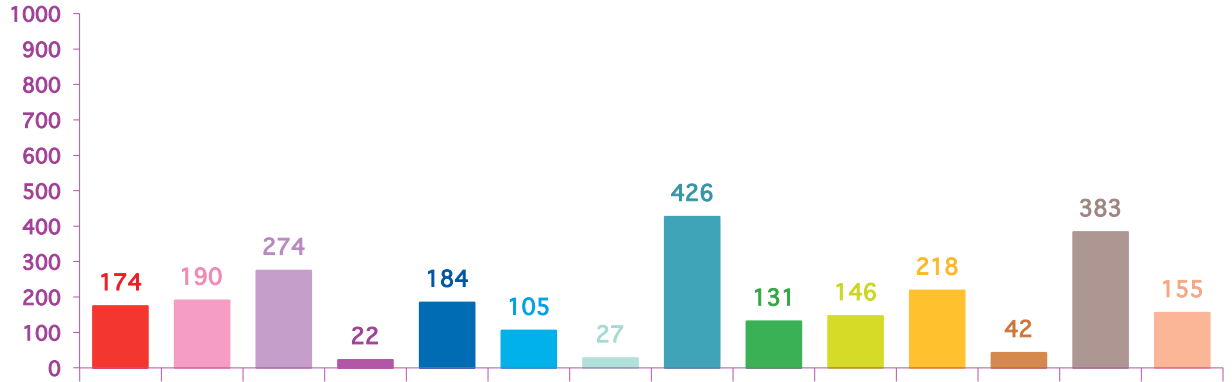

trimestre 4 - 2014

évolution mensuelle des rubriques en nombre de sujets

	oct-14	nov-14	déc-14	Totaux
Catastrophes	174	177	307	658
Culture-loisirs	190	211	306	707
Economie	274	214	316	804
Education	22	30	36	88
Environnement	184	160	139	483
Faits divers	105	114	159	378
Histoire-hommages	27	90	49	166
International	426	381	402	1209
Justice	131	168	97	396
Politique France	146	184	188	518
Santé	218	79	118	415
Sciences et techniques	42	71	43	156
Société	383	391	682	1456
Sport	155	174	134	463
Totaux	2477	2444	2976	7897

trimestre 4 - 2014

nombre de sujets mensuels par rubrique

octobre 2014

novembre 2014

décembre 2014

trimestre 4 - 2014

nombre de sujets mensuels par rubrique en pourcentage

octobre 2014

novembre 2014

décembre 2014

trimestre 4 - 2014

évolution mensuelle des rubriques en volume horaire

	oct-14	nov-14	déc-14	Totaux
Catastrophes	4:07:45	3:30:00	7:20:15	14:58:00
Culture-loisirs	6:40:32	7:02:12	10:09:21	23:52:05
Economie	8:39:24	6:49:40	10:06:43	25:35:47
Education	0:50:03	1:16:57	1:22:00	3:29:00
Environnement	4:33:22	3:42:33	3:31:31	11:47:26
Faits divers	2:36:42	2:15:08	3:16:17	8:08:07
Histoire-hommages	0:36:09	2:25:25	1:28:29	4:30:03
International	9:51:24	8:59:27	9:38:09	28:29:00
Justice	3:05:10	4:09:57	2:08:55	9:24:02
Politique France	3:57:54	4:30:06	5:06:12	13:34:12
Santé	5:12:29	2:23:36	3:24:39	11:00:44
Sciences et techniques	1:08:49	2:11:56	1:05:44	4:26:29
Société	11:34:36	11:38:26	19:10:32	42:23:34
Sport	3:35:37	3:41:54	2:39:54	9:57:25
Totaux	66:29:56	64:37:17	80:28:41	211:35:54