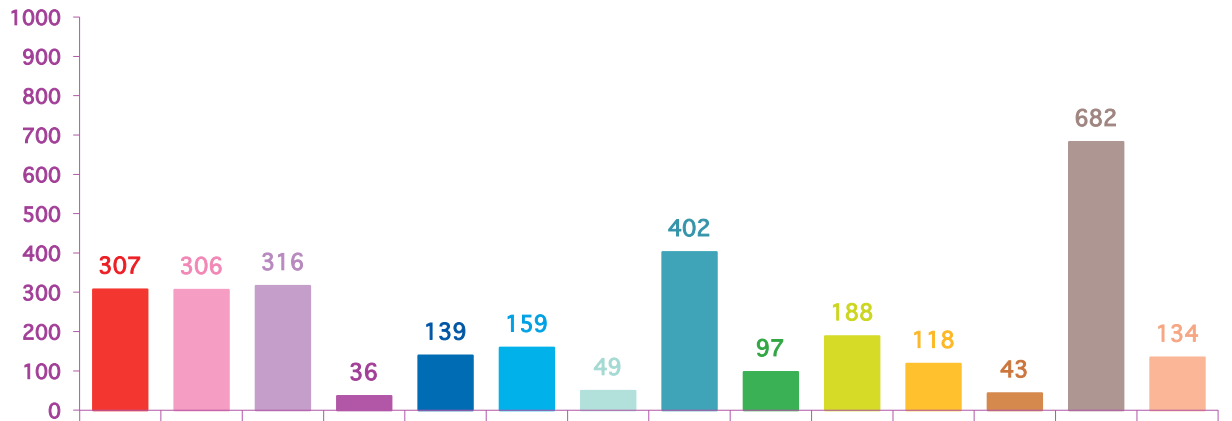

trimestre 4 - 2014

évolution mensuelle des rubriques en nombre de sujets

	oct-14	nov-14	déc-14	Totaux
Catastrophes	174	177	307	658
Culture-loisirs	190	211	306	707
Economie	274	214	316	804
Education	22	30	36	88
Environnement	184	160	139	483
Faits divers	105	114	159	378
Histoire-hommages	27	90	49	166
International	426	381	402	1209
Justice	131	168	97	396
Politique France	146	184	188	518
Santé	218	79	118	415
Sciences et techniques	42	71	43	156
Société	383	391	682	1456
Sport	155	174	134	463
Totaux	2477	2444	2976	7897

trimestre 4 - 2014

nombre de sujets mensuels par rubrique

octobre 2014

novembre 2014

décembre 2014

trimestre 4 - 2014

nombre de sujets mensuels par rubrique en pourcentage

octobre 2014

novembre 2014

décembre 2014

trimestre 4 - 2014

évolution mensuelle des rubriques en volume horaire

	oct-14	nov-14	déc-14	Totaux
Catastrophes	4:07:45	3:30:00	7:20:15	14:58:00
Culture-loisirs	6:40:32	7:02:12	10:09:21	23:52:05
Economie	8:39:24	6:49:40	10:06:43	25:35:47
Education	0:50:03	1:16:57	1:22:00	3:29:00
Environnement	4:33:22	3:42:33	3:31:31	11:47:26
Faits divers	2:36:42	2:15:08	3:16:17	8:08:07
Histoire-hommages	0:36:09	2:25:25	1:28:29	4:30:03
International	9:51:24	8:59:27	9:38:09	28:29:00
Justice	3:05:10	4:09:57	2:08:55	9:24:02
Politique France	3:57:54	4:30:06	5:06:12	13:34:12
Santé	5:12:29	2:23:36	3:24:39	11:00:44
Sciences et techniques	1:08:49	2:11:56	1:05:44	4:26:29
Société	11:34:36	11:38:26	19:10:32	42:23:34
Sport	3:35:37	3:41:54	2:39:54	9:57:25
Totaux	66:29:56	64:37:17	80:28:41	211:35:54

trimestre 4 - 2014

volumes horaires mensuels par rubrique

octobre 2014

novembre 2014

décembre 2014

trimestre 4 - 2014

volumes horaires mensuels par rubrique en pourcentage

octobre 2014