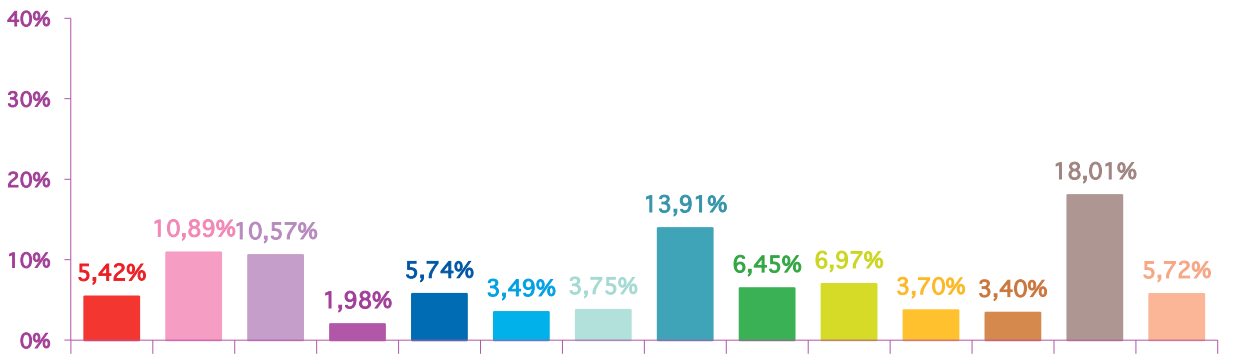

novembre 2014

décembre 2014

trimestre 4 - 2014

évolution mensuelle des rubriques en volume horaire

	oct-14	nov-14	déc-14	Totaux
Catastrophes	4:07:45	3:30:00	7:20:15	14:58:00
Culture-loisirs	6:40:32	7:02:12	10:09:21	23:52:05
Economie	8:39:24	6:49:40	10:06:43	25:35:47
Education	0:50:03	1:16:57	1:22:00	3:29:00
Environnement	4:33:22	3:42:33	3:31:31	11:47:26
Faits divers	2:36:42	2:15:08	3:16:17	8:08:07
Histoire-hommages	0:36:09	2:25:25	1:28:29	4:30:03
International	9:51:24	8:59:27	9:38:09	28:29:00
Justice	3:05:10	4:09:57	2:08:55	9:24:02
Politique France	3:57:54	4:30:06	5:06:12	13:34:12
Santé	5:12:29	2:23:36	3:24:39	11:00:44
Sciences et techniques	1:08:49	2:11:56	1:05:44	4:26:29
Société	11:34:36	11:38:26	19:10:32	42:23:34
Sport	3:35:37	3:41:54	2:39:54	9:57:25
Totaux	66:29:56	64:37:17	80:28:41	211:35:54

trimestre 4 - 2014

volumes horaires mensuels par rubrique

octobre 2014

novembre 2014

décembre 2014

trimestre 4 - 2014

volumes horaires mensuels par rubrique en pourcentage

octobre 2014

novembre 2014

décembre 2014

trimestre 4 - 2014

évolution mensuelle des chaînes en nombre de sujets

Nombre de SS	TF1	France 2	France 3	Canal +	Arte	M6	Totaux
octobre-14	490	617	468	259	236	407	2477
novembre-14	531	584	405	260	232	432	2444
décembre-14	638	737	484	307	302	508	2976
Totaux	1659	1938	1357	826	770	1347	7897

évolution mensuelle des chaînes en volume horaire

Durée	TF1	France 2	France 3	Canal +	Arte	M6	Totaux
octobre-14	14:05:10	18:02:15	12:10:03	4:27:06	7:38:12	10:07:10	66:29:56
novembre-14	14:48:02	17:42:34	10:15:52	4:27:45	7:26:44	9:56:20	64:37:17
décembre-14	18:20:53	22:40:31	12:46:36	5:19:52	9:24:40	11:56:09	80:28:41
Totaux	47:14:05	58:25:20	35:12:31	14:14:43	24:29:36	31:59:39	211:35:54