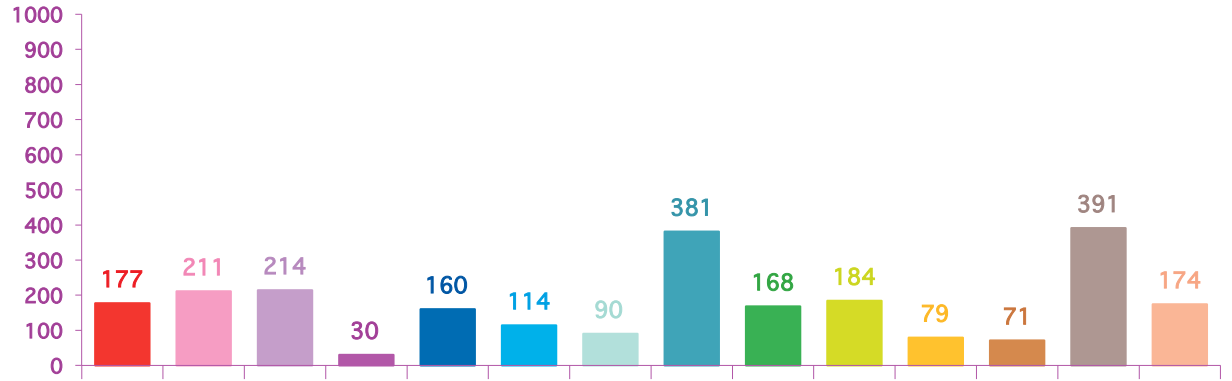

trimestre 4 - 2014

évolution mensuelle des rubriques en nombre de sujets

	oct-14	nov-14	déc-14	Totaux
Catastrophes	174	177	307	658
Culture-loisirs	190	211	306	707
Economie	274	214	316	804
Education	22	30	36	88
Environnement	184	160	139	483
Faits divers	105	114	159	378
Histoire-hommages	27	90	49	166
International	426	381	402	1209
Justice	131	168	97	396
Politique France	146	184	188	518
Santé	218	79	118	415
Sciences et techniques	42	71	43	156
Société	383	391	682	1456
Sport	155	174	134	463
Totaux	2477	2444	2976	7897

trimestre 4 - 2014

nombre de sujets mensuels par rubrique

octobre 2014

novembre 2014

décembre 2014

trimestre 4 - 2014

nombre de sujets mensuels par rubrique en pourcentage

octobre 2014

novembre 2014

décembre 2014

trimestre 4 - 2014

évolution mensuelle des rubriques en volume horaire

	oct-14	nov-14	déc-14	Totaux
Catastrophes	4:07:45	3:30:00	7:20:15	14:58:00
Culture-loisirs	6:40:32	7:02:12	10:09:21	23:52:05
Economie	8:39:24	6:49:40	10:06:43	25:35:47
Education	0:50:03	1:16:57	1:22:00	3:29:00
Environnement	4:33:22	3:42:33	3:31:31	11:47:26
Faits divers	2:36:42	2:15:08	3:16:17	8:08:07
Histoire-hommages	0:36:09	2:25:25	1:28:29	4:30:03
International	9:51:24	8:59:27	9:38:09	28:29:00
Justice	3:05:10	4:09:57	2:08:55	9:24:02
Politique France	3:57:54	4:30:06	5:06:12	13:34:12
Santé	5:12:29	2:23:36	3:24:39	11:00:44
Sciences et techniques	1:08:49	2:11:56	1:05:44	4:26:29
Société	11:34:36	11:38:26	19:10:32	42:23:34
Sport	3:35:37	3:41:54	2:39:54	9:57:25
Totaux	66:29:56	64:37:17	80:28:41	211:35:54