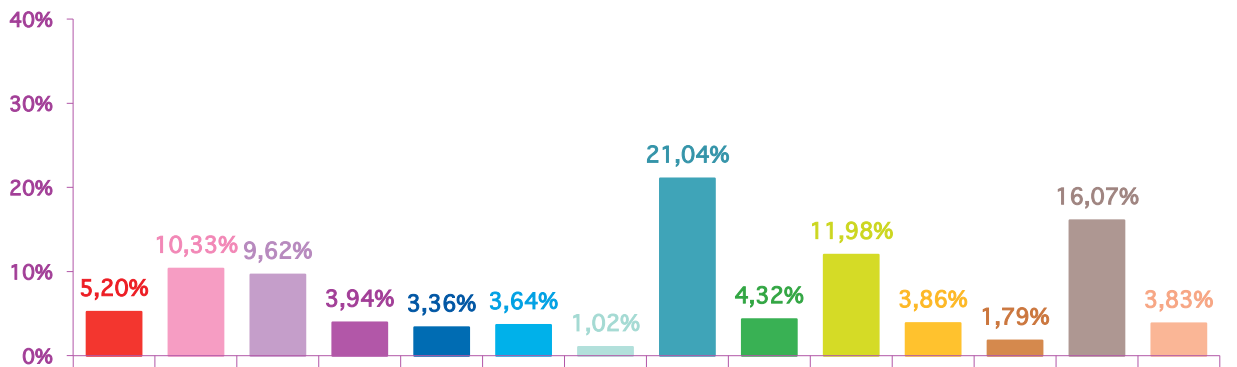

août 2014

septembre 2014

trimestre 3 - 2014

évolution mensuelle des rubriques en volume horaire

	juil-14	août-14	sept-14	Totaux
Catastrophes	11:18:53	3:05:08	4:17:25	18:41:26
Culture-loisirs	8:06:18	6:50:31	8:31:20	23:28:09
Economie	7:22:08	7:57:01	7:56:35	23:15:44
Education	1:07:20	1:12:55	3:15:04	5:35:19
Environnement	2:41:17	2:21:52	2:46:27	7:49:36
Faits divers	2:52:05	2:24:26	3:00:13	8:16:44
Histoire-hommages	1:26:34	3:47:58	0:50:36	6:05:08
International	11:06:51	11:04:43	17:22:09	39:33:43
Justice	4:55:40	2:08:14	3:33:55	10:37:49
Politique France	4:35:15	5:32:26	9:53:17	20:00:58
Santé	2:03:41	2:09:50	3:11:03	7:24:34
Sciences et techniques	1:14:32	1:31:18	1:28:39	4:14:29
Société	12:05:48	9:23:45	13:15:50	34:45:23
Sport	10:31:15	4:25:45	3:09:29	18:06:29
Totaux	81:27:37	63:55:52	82:32:02	227:55:31

trimestre 3 - 2014

volumes horaires mensuels par rubrique

juillet 2014

août 2014

septembre 2014

trimestre 3 - 2014

volumes horaires mensuels par rubrique en pourcentage

juillet 2014

août 2014

septembre 2014

trimestre 3 - 2014

évolution mensuelle des chaînes en nombre de sujets

Nombre de SS	TF1	France 2	France 3	Canal +	Arte	M6	Totaux
juillet-14	688	820	521	376	300	540	3245
août-14	509	647	404	291	239	401	2491
septembre-14	659	788	512	321	288	529	3097
Totaux	1856	2255	1437	988	827	1470	8833

évolution mensuelle des chaînes en volume horaire

Durée	TF1	France 2	France 3	Canal +	Arte	M6	Totaux
juillet-14	18:54:36	22:11:03	12:58:03	6:22:22	9:18:37	11:42:56	81:27:37
août-14	14:25:46	17:40:20	10:09:47	5:14:10	7:27:12	8:58:37	63:55:52
septembre-14	18:51:35	23:15:31	12:50:09	5:36:46	9:33:58	12:24:03	82:32:02
Totaux	52:11:57	63:06:54	35:57:59	17:13:18	26:19:47	33:05:36	227:55:31