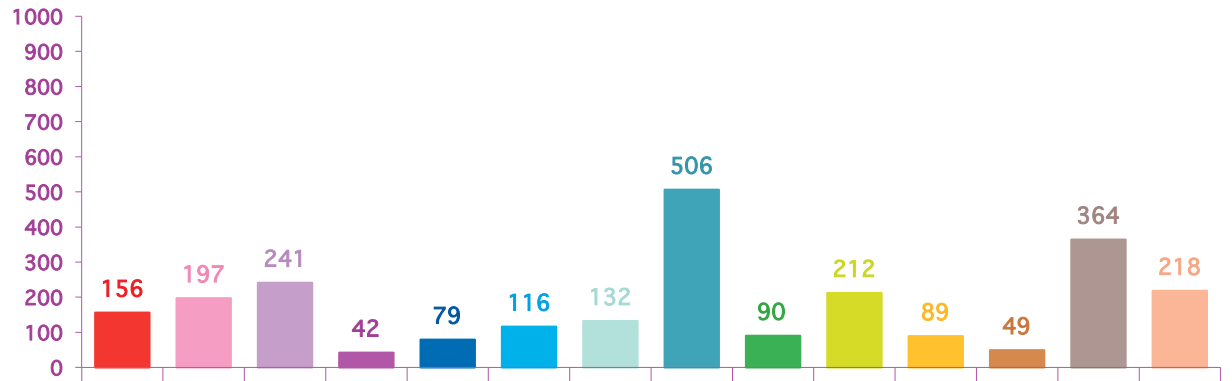

	juil-14	août-14	sept-14	Totaux
Catastrophes	513	156	194	863
Culture-loisirs	225	197	236	658
Economie	222	241	290	753
Education	42	42	102	186
Environnement	104	79	95	278
Faits divers	117	116	128	361
Histoire-hommages	69	132	35	236
International	512	506	697	1715
Justice	181	90	141	412
Politique France	182	212	355	749
Santé	70	89	127	286
Sciences et techniques	38	49	47	134
Société	483	364	484	1331
Sport	487	218	166	871
Totaux	3245	2491	3097	8833

trimestre 3 - 2014

nombre de sujets mensuels par rubrique

juillet 2014

août 2014

septembre 2014

trimestre 3 - 2014

nombre de sujets mensuels par rubrique en pourcentage

juillet 2014

août 2014

septembre 2014

trimestre 3 - 2014

évolution mensuelle des rubriques en volume horaire

	juil-14	août-14	sept-14	Totaux
Catastrophes	11:18:53	3:05:08	4:17:25	18:41:26
Culture-loisirs	8:06:18	6:50:31	8:31:20	23:28:09
Economie	7:22:08	7:57:01	7:56:35	23:15:44
Education	1:07:20	1:12:55	3:15:04	5:35:19
Environnement	2:41:17	2:21:52	2:46:27	7:49:36
Faits divers	2:52:05	2:24:26	3:00:13	8:16:44
Histoire-hommages	1:26:34	3:47:58	0:50:36	6:05:08
International	11:06:51	11:04:43	17:22:09	39:33:43
Justice	4:55:40	2:08:14	3:33:55	10:37:49
Politique France	4:35:15	5:32:26	9:53:17	20:00:58
Santé	2:03:41	2:09:50	3:11:03	7:24:34
Sciences et techniques	1:14:32	1:31:18	1:28:39	4:14:29
Société	12:05:48	9:23:45	13:15:50	34:45:23
Sport	10:31:15	4:25:45	3:09:29	18:06:29
Totaux	81:27:37	63:55:52	82:32:02	227:55:31