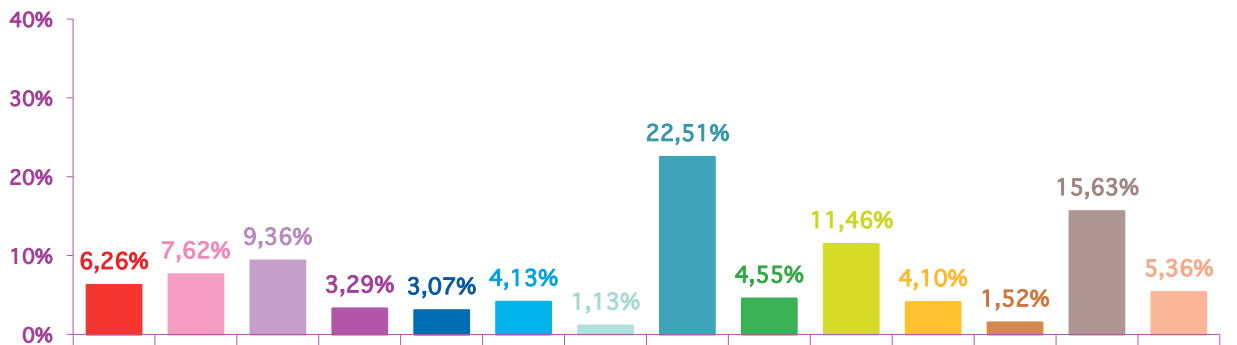

	juil-14	août-14	sept-14	Totaux
Catastrophes	513	156	194	863
Culture-loisirs	225	197	236	658
Economie	222	241	290	753
Education	42	42	102	186
Environnement	104	79	95	278
Faits divers	117	116	128	361
Histoire-hommages	69	132	35	236
International	512	506	697	1715
Justice	181	90	141	412
Politique France	182	212	355	749
Santé	70	89	127	286
Sciences et techniques	38	49	47	134
Société	483	364	484	1331
Sport	487	218	166	871
Totaux	3245	2491	3097	8833

trimestre 3 - 2014

nombre de sujets mensuels par rubrique

juillet 2014

août 2014

septembre 2014

trimestre 3 - 2014

nombre de sujets mensuels par rubrique en pourcentage

juillet 2014

août 2014

septembre 2014

trimestre 3 - 2014

évolution mensuelle des rubriques en volume horaire

	juil-14	août-14	sept-14	Totaux
Catastrophes	11:18:53	3:05:08	4:17:25	18:41:26
Culture-loisirs	8:06:18	6:50:31	8:31:20	23:28:09
Economie	7:22:08	7:57:01	7:56:35	23:15:44
Education	1:07:20	1:12:55	3:15:04	5:35:19
Environnement	2:41:17	2:21:52	2:46:27	7:49:36
Faits divers	2:52:05	2:24:26	3:00:13	8:16:44
Histoire-hommages	1:26:34	3:47:58	0:50:36	6:05:08
International	11:06:51	11:04:43	17:22:09	39:33:43
Justice	4:55:40	2:08:14	3:33:55	10:37:49
Politique France	4:35:15	5:32:26	9:53:17	20:00:58
Santé	2:03:41	2:09:50	3:11:03	7:24:34
Sciences et techniques	1:14:32	1:31:18	1:28:39	4:14:29
Société	12:05:48	9:23:45	13:15:50	34:45:23
Sport	10:31:15	4:25:45	3:09:29	18:06:29
Totaux	81:27:37	63:55:52	82:32:02	227:55:31

trimestre 3 - 2014

volumes horaires mensuels par rubrique

juillet 2014

août 2014

septembre 2014

trimestre 3 - 2014

volumes horaires mensuels par rubrique en pourcentage

juillet 2014