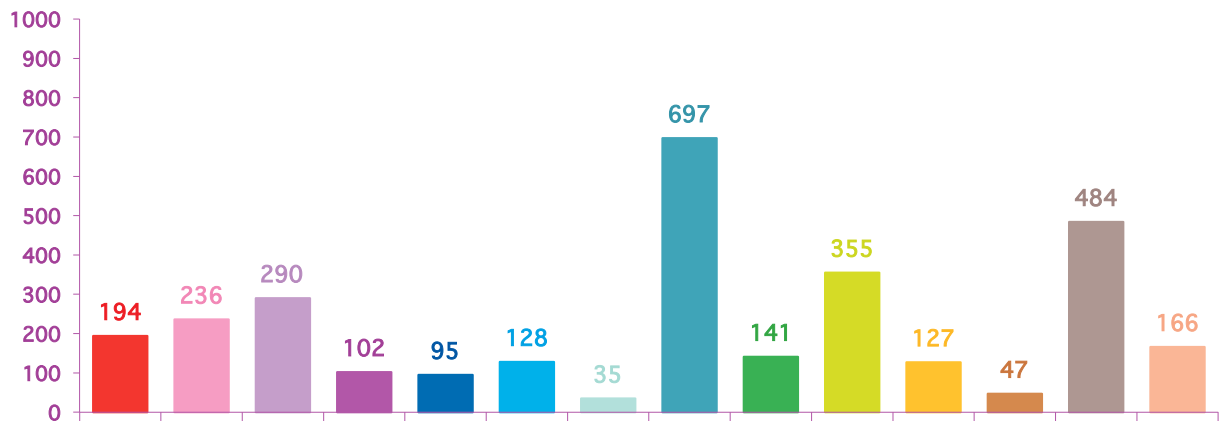

	juil-14	août-14	sept-14	Totaux
Catastrophes	513	156	194	863
Culture-loisirs	225	197	236	658
Economie	222	241	290	753
Education	42	42	102	186
Environnement	104	79	95	278
Faits divers	117	116	128	361
Histoire-hommages	69	132	35	236
International	512	506	697	1715
Justice	181	90	141	412
Politique France	182	212	355	749
Santé	70	89	127	286
Sciences et techniques	38	49	47	134
Société	483	364	484	1331
Sport	487	218	166	871
Totaux	3245	2491	3097	8833

trimestre 3 - 2014

nombre de sujets mensuels par rubrique

juillet 2014

août 2014

septembre 2014

trimestre 3 - 2014

nombre de sujets mensuels par rubrique en pourcentage

juillet 2014

août 2014

septembre 2014

trimestre 3 - 2014

évolution mensuelle des rubriques en volume horaire

	juil-14	août-14	sept-14	Totaux
Catastrophes	11:18:53	3:05:08	4:17:25	18:41:26
Culture-loisirs	8:06:18	6:50:31	8:31:20	23:28:09
Economie	7:22:08	7:57:01	7:56:35	23:15:44
Education	1:07:20	1:12:55	3:15:04	5:35:19
Environnement	2:41:17	2:21:52	2:46:27	7:49:36
Faits divers	2:52:05	2:24:26	3:00:13	8:16:44
Histoire-hommages	1:26:34	3:47:58	0:50:36	6:05:08
International	11:06:51	11:04:43	17:22:09	39:33:43
Justice	4:55:40	2:08:14	3:33:55	10:37:49
Politique France	4:35:15	5:32:26	9:53:17	20:00:58
Santé	2:03:41	2:09:50	3:11:03	7:24:34
Sciences et techniques	1:14:32	1:31:18	1:28:39	4:14:29
Société	12:05:48	9:23:45	13:15:50	34:45:23
Sport	10:31:15	4:25:45	3:09:29	18:06:29
Totaux	81:27:37	63:55:52	82:32:02	227:55:31

trimestre 3 - 2014

volumes horaires mensuels par rubrique

juillet 2014

août 2014

septembre 2014

trimestre 3 - 2014

volumes horaires mensuels par rubrique en pourcentage

juillet 2014