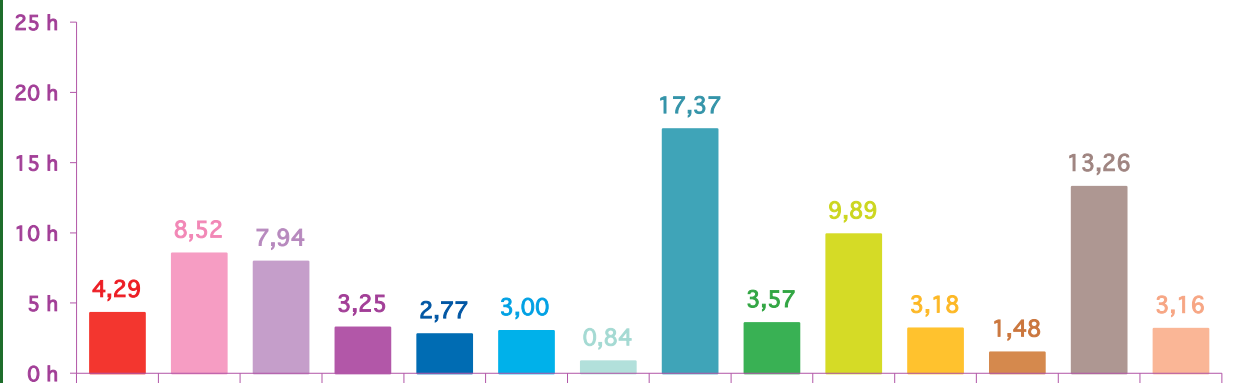

août 2014

septembre 2014

trimestre 3 - 2014

évolution mensuelle des rubriques en volume horaire

	juil-14	août-14	sept-14	Totaux
Catastrophes	11:18:53	3:05:08	4:17:25	18:41:26
Culture-loisirs	8:06:18	6:50:31	8:31:20	23:28:09
Economie	7:22:08	7:57:01	7:56:35	23:15:44
Education	1:07:20	1:12:55	3:15:04	5:35:19
Environnement	2:41:17	2:21:52	2:46:27	7:49:36
Faits divers	2:52:05	2:24:26	3:00:13	8:16:44
Histoire-hommages	1:26:34	3:47:58	0:50:36	6:05:08
International	11:06:51	11:04:43	17:22:09	39:33:43
Justice	4:55:40	2:08:14	3:33:55	10:37:49
Politique France	4:35:15	5:32:26	9:53:17	20:00:58
Santé	2:03:41	2:09:50	3:11:03	7:24:34
Sciences et techniques	1:14:32	1:31:18	1:28:39	4:14:29
Société	12:05:48	9:23:45	13:15:50	34:45:23
Sport	10:31:15	4:25:45	3:09:29	18:06:29
Totaux	81:27:37	63:55:52	82:32:02	227:55:31

trimestre 3 - 2014

volumes horaires mensuels par rubrique

juillet 2014

août 2014

septembre 2014

trimestre 3 - 2014

volumes horaires mensuels par rubrique en pourcentage

juillet 2014

août 2014

septembre 2014

trimestre 3 - 2014

évolution mensuelle des chaînes en nombre de sujets

Nombre de SS	TF1	France 2	France 3	Canal +	Arte	M6	Totaux
juillet-14	688	820	521	376	300	540	3245
août-14	509	647	404	291	239	401	2491
septembre-14	659	788	512	321	288	529	3097
Totaux	1856	2255	1437	988	827	1470	8833

évolution mensuelle des chaînes en volume horaire

Durée	TF1	France 2	France 3	Canal +	Arte	M6	Totaux
juillet-14	18:54:36	22:11:03	12:58:03	6:22:22	9:18:37	11:42:56	81:27:37
août-14	14:25:46	17:40:20	10:09:47	5:14:10	7:27:12	8:58:37	63:55:52
septembre-14	18:51:35	23:15:31	12:50:09	5:36:46	9:33:58	12:24:03	82:32:02
Totaux	52:11:57	63:06:54	35:57:59	17:13:18	26:19:47	33:05:36	227:55:31