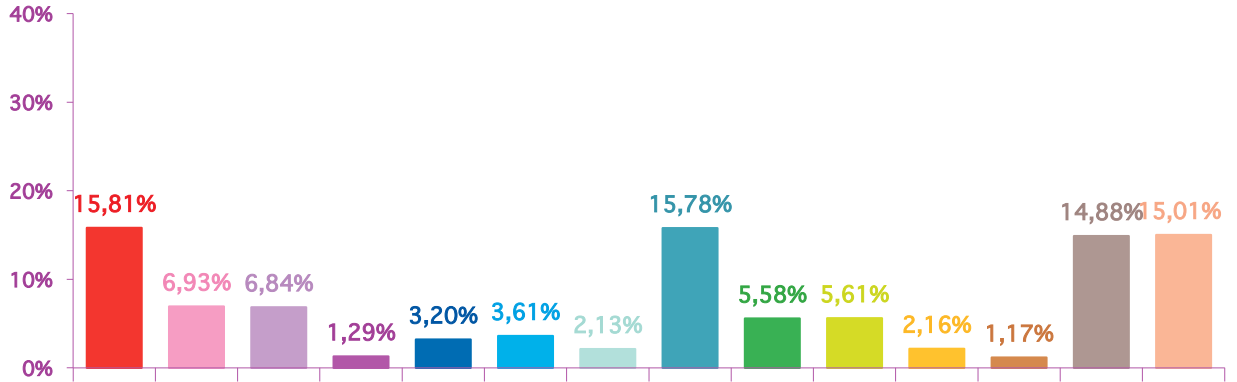

	juil-14	août-14	sept-14	Totaux
Catastrophes	513	156	194	863
Culture-loisirs	225	197	236	658
Economie	222	241	290	753
Education	42	42	102	186
Environnement	104	79	95	278
Faits divers	117	116	128	361
Histoire-hommages	69	132	35	236
International	512	506	697	1715
Justice	181	90	141	412
Politique France	182	212	355	749
Santé	70	89	127	286
Sciences et techniques	38	49	47	134
Société	483	364	484	1331
Sport	487	218	166	871
Totaux	3245	2491	3097	8833

trimestre 3 - 2014

nombre de sujets mensuels par rubrique

juillet 2014

août 2014

septembre 2014

trimestre 3 - 2014

nombre de sujets mensuels par rubrique en pourcentage

juillet 2014

août 2014

septembre 2014

trimestre 3 - 2014

évolution mensuelle des rubriques en volume horaire

	juil-14	août-14	sept-14	Totaux
Catastrophes	11:18:53	3:05:08	4:17:25	18:41:26
Culture-loisirs	8:06:18	6:50:31	8:31:20	23:28:09
Economie	7:22:08	7:57:01	7:56:35	23:15:44
Education	1:07:20	1:12:55	3:15:04	5:35:19
Environnement	2:41:17	2:21:52	2:46:27	7:49:36
Faits divers	2:52:05	2:24:26	3:00:13	8:16:44
Histoire-hommages	1:26:34	3:47:58	0:50:36	6:05:08
International	11:06:51	11:04:43	17:22:09	39:33:43
Justice	4:55:40	2:08:14	3:33:55	10:37:49
Politique France	4:35:15	5:32:26	9:53:17	20:00:58
Santé	2:03:41	2:09:50	3:11:03	7:24:34
Sciences et techniques	1:14:32	1:31:18	1:28:39	4:14:29
Société	12:05:48	9:23:45	13:15:50	34:45:23
Sport	10:31:15	4:25:45	3:09:29	18:06:29
Totaux	81:27:37	63:55:52	82:32:02	227:55:31