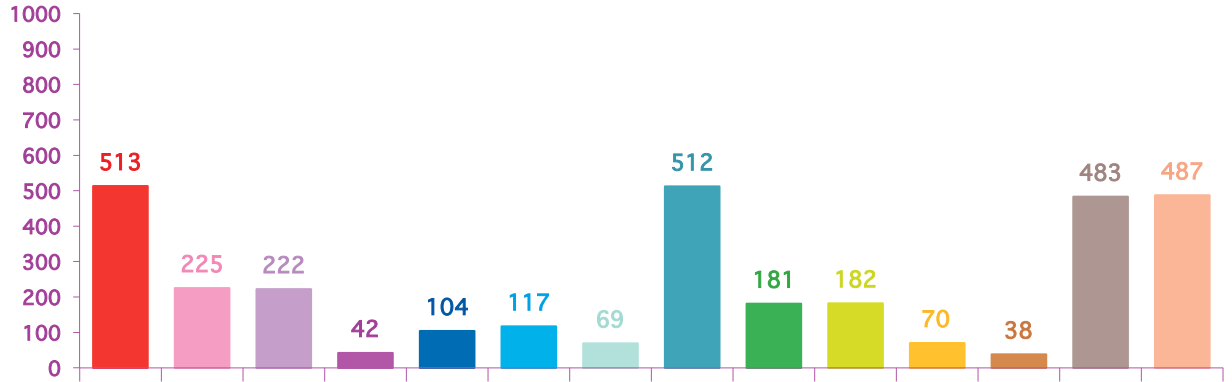

trimestre 3 - 2014

nombre de sujets mensuels par rubrique

juillet 2014