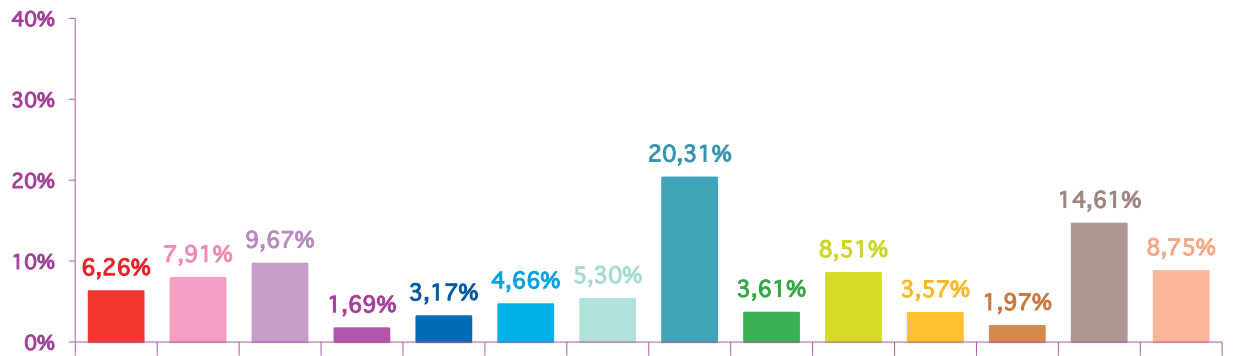

	juil-14	août-14	sept-14	Totaux
Catastrophes	513	156	194	863
Culture-loisirs	225	197	236	658
Economie	222	241	290	753
Education	42	42	102	186
Environnement	104	79	95	278
Faits divers	117	116	128	361
Histoire-hommages	69	132	35	236
International	512	506	697	1715
Justice	181	90	141	412
Politique France	182	212	355	749
Santé	70	89	127	286
Sciences et techniques	38	49	47	134
Société	483	364	484	1331
Sport	487	218	166	871
Totaux	3245	2491	3097	8833

trimestre 3 - 2014

nombre de sujets mensuels par rubrique

juillet 2014

août 2014

septembre 2014

trimestre 3 - 2014

nombre de sujets mensuels par rubrique en pourcentage

juillet 2014

août 2014

septembre 2014

trimestre 3 - 2014

évolution mensuelle des rubriques en volume horaire

	juil-14	août-14	sept-14	Totaux
Catastrophes	11:18:53	3:05:08	4:17:25	18:41:26
Culture-loisirs	8:06:18	6:50:31	8:31:20	23:28:09
Economie	7:22:08	7:57:01	7:56:35	23:15:44
Education	1:07:20	1:12:55	3:15:04	5:35:19
Environnement	2:41:17	2:21:52	2:46:27	7:49:36
Faits divers	2:52:05	2:24:26	3:00:13	8:16:44
Histoire-hommages	1:26:34	3:47:58	0:50:36	6:05:08
International	11:06:51	11:04:43	17:22:09	39:33:43
Justice	4:55:40	2:08:14	3:33:55	10:37:49
Politique France	4:35:15	5:32:26	9:53:17	20:00:58
Santé	2:03:41	2:09:50	3:11:03	7:24:34
Sciences et techniques	1:14:32	1:31:18	1:28:39	4:14:29
Société	12:05:48	9:23:45	13:15:50	34:45:23
Sport	10:31:15	4:25:45	3:09:29	18:06:29
Totaux	81:27:37	63:55:52	82:32:02	227:55:31

trimestre 3 - 2014

volumes horaires mensuels par rubrique

juillet 2014

août 2014

septembre 2014

trimestre 3 - 2014

volumes horaires mensuels par rubrique en pourcentage

juillet 2014