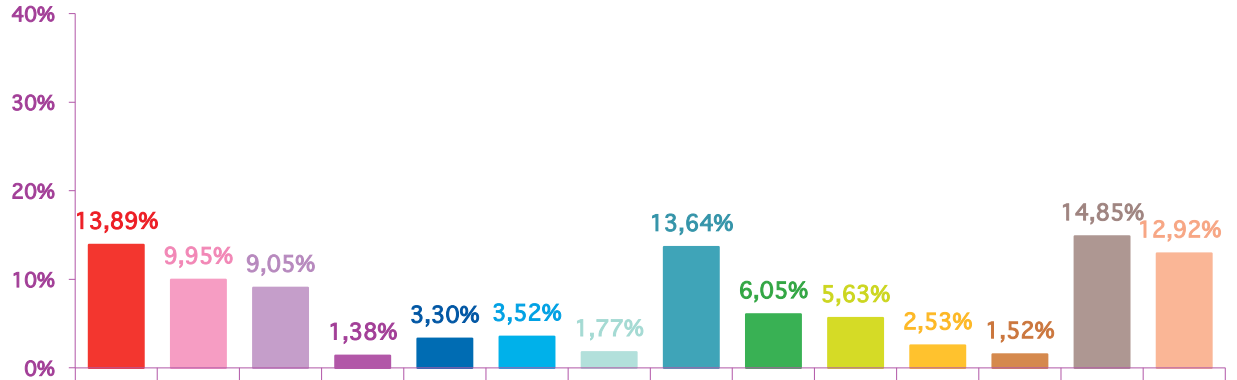

août 2014

septembre 2014

trimestre 3 - 2014

évolution mensuelle des rubriques en volume horaire

	juil-14	août-14	sept-14	Totaux
Catastrophes	11:18:53	3:05:08	4:17:25	18:41:26
Culture-loisirs	8:06:18	6:50:31	8:31:20	23:28:09
Economie	7:22:08	7:57:01	7:56:35	23:15:44
Education	1:07:20	1:12:55	3:15:04	5:35:19
Environnement	2:41:17	2:21:52	2:46:27	7:49:36
Faits divers	2:52:05	2:24:26	3:00:13	8:16:44
Histoire-hommages	1:26:34	3:47:58	0:50:36	6:05:08
International	11:06:51	11:04:43	17:22:09	39:33:43
Justice	4:55:40	2:08:14	3:33:55	10:37:49
Politique France	4:35:15	5:32:26	9:53:17	20:00:58
Santé	2:03:41	2:09:50	3:11:03	7:24:34
Sciences et techniques	1:14:32	1:31:18	1:28:39	4:14:29
Société	12:05:48	9:23:45	13:15:50	34:45:23
Sport	10:31:15	4:25:45	3:09:29	18:06:29
Totaux	81:27:37	63:55:52	82:32:02	227:55:31

trimestre 3 - 2014

volumes horaires mensuels par rubrique

juillet 2014

août 2014

septembre 2014

trimestre 3 - 2014

volumes horaires mensuels par rubrique en pourcentage

juillet 2014

août 2014

septembre 2014

trimestre 3 - 2014

évolution mensuelle des chaînes en nombre de sujets

Nombre de SS	TF1	France 2	France 3	Canal +	Arte	M6	Totaux
juillet-14	688	820	521	376	300	540	3245
août-14	509	647	404	291	239	401	2491
septembre-14	659	788	512	321	288	529	3097
Totaux	1856	2255	1437	988	827	1470	8833

évolution mensuelle des chaînes en volume horaire

Durée	TF1	France 2	France 3	Canal +	Arte	M6	Totaux
juillet-14	18:54:36	22:11:03	12:58:03	6:22:22	9:18:37	11:42:56	81:27:37
août-14	14:25:46	17:40:20	10:09:47	5:14:10	7:27:12	8:58:37	63:55:52
septembre-14	18:51:35	23:15:31	12:50:09	5:36:46	9:33:58	12:24:03	82:32:02
Totaux	52:11:57	63:06:54	35:57:59	17:13:18	26:19:47	33:05:36	227:55:31