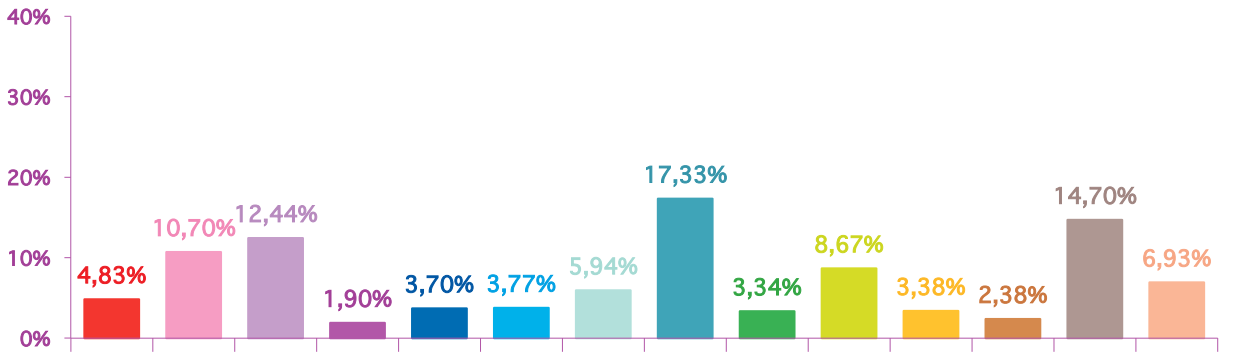

août 2014

septembre 2014

trimestre 3 - 2014

évolution mensuelle des rubriques en volume horaire

	juil-14	août-14	sept-14	Totaux
Catastrophes	11:18:53	3:05:08	4:17:25	18:41:26
Culture-loisirs	8:06:18	6:50:31	8:31:20	23:28:09
Economie	7:22:08	7:57:01	7:56:35	23:15:44
Education	1:07:20	1:12:55	3:15:04	5:35:19
Environnement	2:41:17	2:21:52	2:46:27	7:49:36
Faits divers	2:52:05	2:24:26	3:00:13	8:16:44
Histoire-hommages	1:26:34	3:47:58	0:50:36	6:05:08
International	11:06:51	11:04:43	17:22:09	39:33:43
Justice	4:55:40	2:08:14	3:33:55	10:37:49
Politique France	4:35:15	5:32:26	9:53:17	20:00:58
Santé	2:03:41	2:09:50	3:11:03	7:24:34
Sciences et techniques	1:14:32	1:31:18	1:28:39	4:14:29
Société	12:05:48	9:23:45	13:15:50	34:45:23
Sport	10:31:15	4:25:45	3:09:29	18:06:29
Totaux	81:27:37	63:55:52	82:32:02	227:55:31

trimestre 3 - 2014

volumes horaires mensuels par rubrique

juillet 2014

août 2014

septembre 2014

trimestre 3 - 2014

volumes horaires mensuels par rubrique en pourcentage

juillet 2014

août 2014

septembre 2014

trimestre 3 - 2014

évolution mensuelle des chaînes en nombre de sujets

Nombre de SS	TF1	France 2	France 3	Canal +	Arte	M6	Totaux
juillet-14	688	820	521	376	300	540	3245
août-14	509	647	404	291	239	401	2491
septembre-14	659	788	512	321	288	529	3097
Totaux	1856	2255	1437	988	827	1470	8833

évolution mensuelle des chaînes en volume horaire

Durée	TF1	France 2	France 3	Canal +	Arte	M6	Totaux
juillet-14	18:54:36	22:11:03	12:58:03	6:22:22	9:18:37	11:42:56	81:27:37
août-14	14:25:46	17:40:20	10:09:47	5:14:10	7:27:12	8:58:37	63:55:52
septembre-14	18:51:35	23:15:31	12:50:09	5:36:46	9:33:58	12:24:03	82:32:02
Totaux	52:11:57	63:06:54	35:57:59	17:13:18	26:19:47	33:05:36	227:55:31