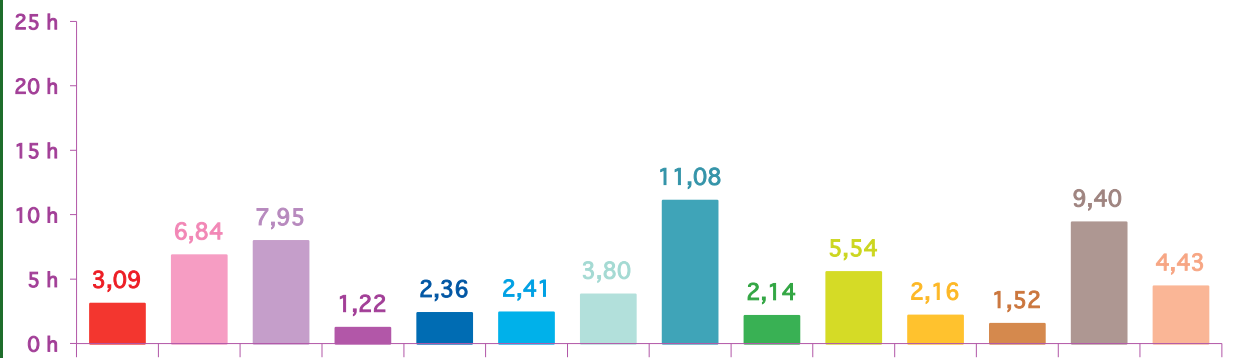

trimestre 3 - 2014

nombre de sujets mensuels par rubrique

juillet 2014

août 2014

septembre 2014

trimestre 3 - 2014

nombre de sujets mensuels par rubrique en pourcentage

juillet 2014

août 2014

septembre 2014

trimestre 3 - 2014

évolution mensuelle des rubriques en volume horaire

	juil-14	août-14	sept-14	Totaux
Catastrophes	11:18:53	3:05:08	4:17:25	18:41:26
Culture-loisirs	8:06:18	6:50:31	8:31:20	23:28:09
Economie	7:22:08	7:57:01	7:56:35	23:15:44
Education	1:07:20	1:12:55	3:15:04	5:35:19
Environnement	2:41:17	2:21:52	2:46:27	7:49:36
Faits divers	2:52:05	2:24:26	3:00:13	8:16:44
Histoire-hommages	1:26:34	3:47:58	0:50:36	6:05:08
International	11:06:51	11:04:43	17:22:09	39:33:43
Justice	4:55:40	2:08:14	3:33:55	10:37:49
Politique France	4:35:15	5:32:26	9:53:17	20:00:58
Santé	2:03:41	2:09:50	3:11:03	7:24:34
Sciences et techniques	1:14:32	1:31:18	1:28:39	4:14:29
Société	12:05:48	9:23:45	13:15:50	34:45:23
Sport	10:31:15	4:25:45	3:09:29	18:06:29
Totaux	81:27:37	63:55:52	82:32:02	227:55:31

trimestre 3 - 2014

volumes horaires mensuels par rubrique

juillet 2014

août 2014

septembre 2014

trimestre 3 - 2014

volumes horaires mensuels par rubrique en pourcentage

juillet 2014

évolution mensuelle des chaînes en volume horaire

Durée	TF1	France 2	France 3	Canal +	Arte	M6	Totaux
juillet-14	18:54:36	22:11:03	12:58:03	6:22:22	9:18:37	11:42:56	81:27:37
août-14	14:25:46	17:40:20	10:09:47	5:14:10	7:27:12	8:58:37	63:55:52
septembre-14	18:51:35	23:15:31	12:50:09	5:36:46	9:33:58	12:24:03	82:32:02
Totaux	52:11:57	63:06:54	35:57:59	17:13:18	26:19:47	33:05:36	227:55:31