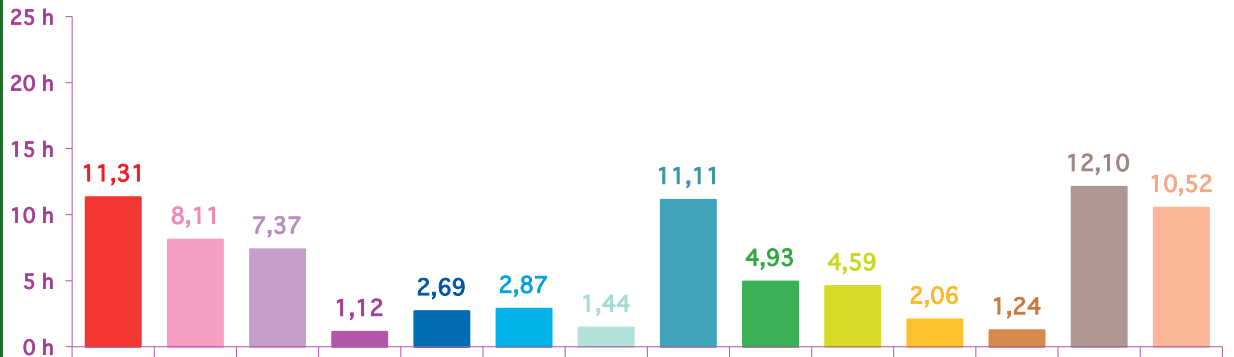

trimestre 3 - 2014

nombre de sujets mensuels par rubrique

juillet 2014

août 2014

septembre 2014

trimestre 3 - 2014

nombre de sujets mensuels par rubrique en pourcentage

juillet 2014

août 2014

septembre 2014

trimestre 3 - 2014

évolution mensuelle des rubriques en volume horaire

	juil-14	août-14	sept-14	Totaux
Catastrophes	11:18:53	3:05:08	4:17:25	18:41:26
Culture-loisirs	8:06:18	6:50:31	8:31:20	23:28:09
Economie	7:22:08	7:57:01	7:56:35	23:15:44
Education	1:07:20	1:12:55	3:15:04	5:35:19
Environnement	2:41:17	2:21:52	2:46:27	7:49:36
Faits divers	2:52:05	2:24:26	3:00:13	8:16:44
Histoire-hommages	1:26:34	3:47:58	0:50:36	6:05:08
International	11:06:51	11:04:43	17:22:09	39:33:43
Justice	4:55:40	2:08:14	3:33:55	10:37:49
Politique France	4:35:15	5:32:26	9:53:17	20:00:58
Santé	2:03:41	2:09:50	3:11:03	7:24:34
Sciences et techniques	1:14:32	1:31:18	1:28:39	4:14:29
Société	12:05:48	9:23:45	13:15:50	34:45:23
Sport	10:31:15	4:25:45	3:09:29	18:06:29
Totaux	81:27:37	63:55:52	82:32:02	227:55:31

trimestre 3 - 2014

volumes horaires mensuels par rubrique

juillet 2014

août 2014

septembre 2014

trimestre 3 - 2014

volumes horaires mensuels par rubrique en pourcentage

juillet 2014

évolution mensuelle des chaînes en volume horaire

Durée	TF1	France 2	France 3	Canal +	Arte	M6	Totaux
juillet-14	18:54:36	22:11:03	12:58:03	6:22:22	9:18:37	11:42:56	81:27:37
août-14	14:25:46	17:40:20	10:09:47	5:14:10	7:27:12	8:58:37	63:55:52
septembre-14	18:51:35	23:15:31	12:50:09	5:36:46	9:33:58	12:24:03	82:32:02
Totaux	52:11:57	63:06:54	35:57:59	17:13:18	26:19:47	33:05:36	227:55:31