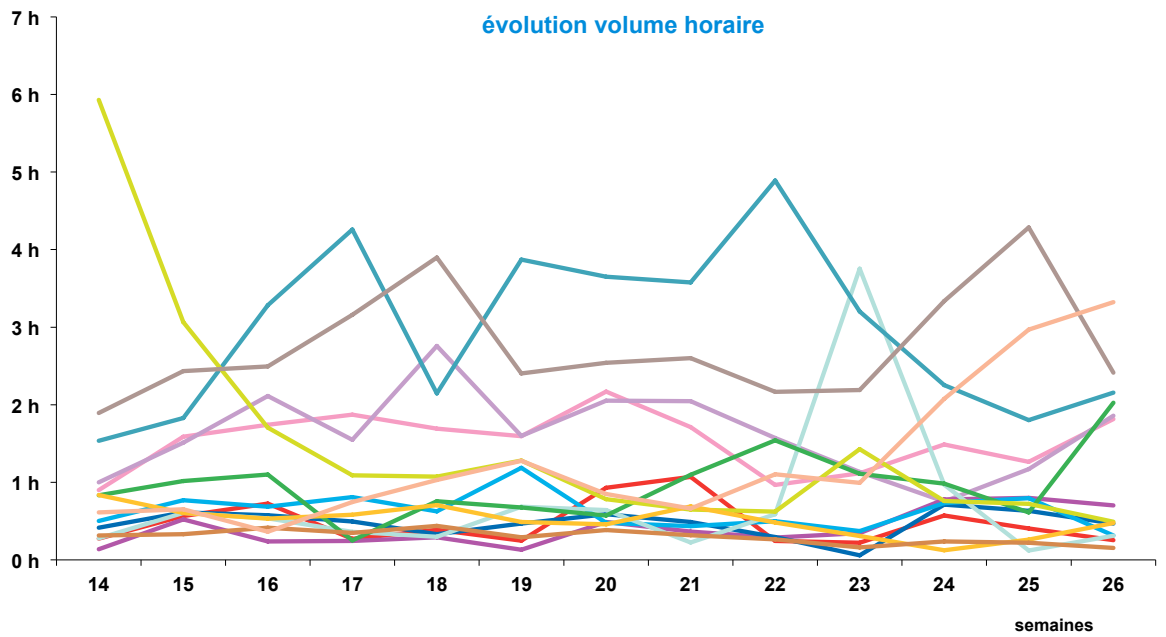

trimestre 2 - 2014

évolution par semaine et par thème

- catastrophes
- culture-loisirs
- économie
- éducation
- environnement
- faits divers
- histoire-hommages
- international
- justice
- politique française
- santé
- sciences et techniques
- société
- sport