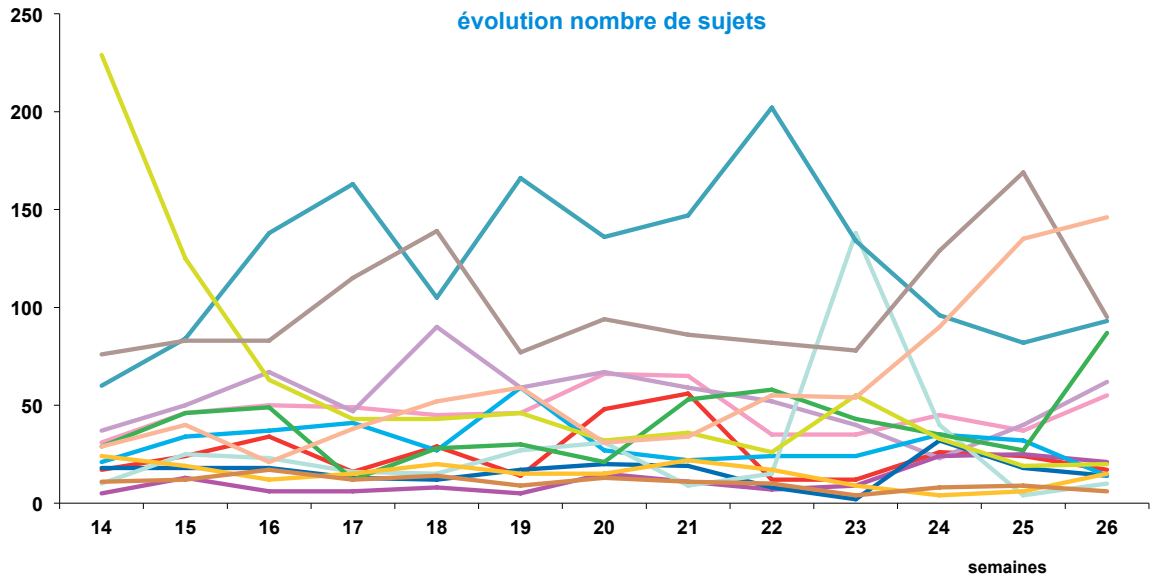

trimestre 2 - 2014

évolution par semaine et par thème

- catastrophes
- culture-loisirs
- économie
- éducation
- environnement
- faits divers
- histoire-hommages
- international
- justice
- politique française
- santé
- sciences et techniques
- société
- sport