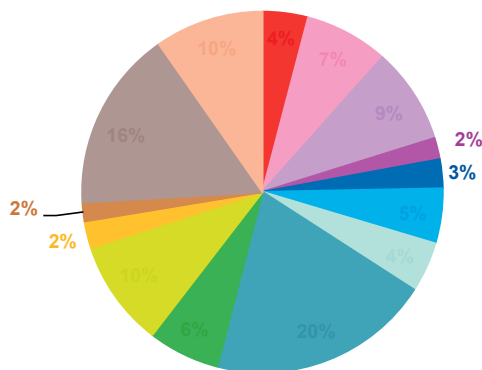

trimestre 2 - 2014

offre globale en nombre de sujets par trimestre

Catastrophes	329
Culture-loisirs	605
Economie	693
Education	155
Environnement	209
Faits divers	397
Histoire-hommages	363
International	1606
Justice	518
Politique France	770
Santé	193
Sciences et techniques	136
Société	1306
Sport	784
Totaux	8064

offre globale en volume horaire par trimestre

Catastrophes	6:10:04
Culture-loisirs	19:54:53
Economie	21:06:31
Education	5:19:35
Environnement	6:08:06
Faits divers	8:12:14
Histoire-hommages	9:22:54
International	38:27:02
Justice	12:33:58
Politique France	19:36:13
Santé	6:32:41
Sciences et techniques	3:52:42
Société	35:49:15
Sport	16:39:21
Totaux	209:45:29

trimestre 2 - 2014

données trimestrielles par chaîne et par rubrique

Volume horaire	TF1	France 2	France 3	Canal +	Arte	M6	Totaux
Catastrophes	1:11:54	1:50:40	0:55:45	0:25:50	0:26:10	1:19:45	6:10:04
Culture-loisirs	4:52:06	4:24:41	2:13:47	1:07:56	3:42:59	3:33:24	19:54:53
Economie	4:19:36	7:48:32	3:46:18	1:12:59	1:16:00	2:43:06	21:06:31
Education	1:33:54	1:25:37	1:07:02	0:07:00	0:11:22	0:54:40	5:19:35
Environnement	1:47:11	2:24:23	1:02:10	0:11:05	0:20:16	0:23:01	6:08:06
Faits divers	1:18:11	1:53:08	1:39:55	0:34:38	0:05:10	2:41:12	8:12:14
Histoire-hommages	2:10:45	2:53:46	2:05:53	0:29:16	0:41:36	1:01:38	9:22:54
International	6:30:40	7:38:39	4:12:50	3:26:15	12:33:45	4:04:53	38:27:02
Justice	2:07:18	2:54:51	2:43:27	1:19:09	0:59:59	2:29:14	12:33:58
Politique France	4:50:45	6:06:08	3:28:44	1:18:05	1:16:29	2:36:02	19:36:13
Santé	1:28:25	1:19:30	1:32:01	0:06:49	0:26:33	1:39:23	6:32:41
Sciences et techniques	0:53:35	1:15:09	0:28:14	0:14:06	0:06:28	0:55:10	3:52:42
Société	7:19:58	10:45:12	6:15:33	1:52:55	2:52:11	6:43:26	35:49:15
Sport	6:55:20	3:45:16	1:54:35	1:47:34	0:06:11	2:10:25	16:39:21
Totaux	47:19:38	56:25:32	33:26:14	14:13:37	25:05:09	33:15:19	209:45:29