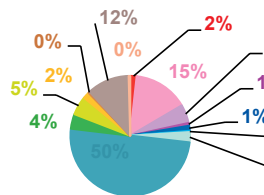

trimestre 2 - 2014

données trimestrielles par chaîne et par rubrique

Volume horaire	TF1	France 2	France 3	Canal +	Arte	M6	Totaux
Catastrophes	1:11:54	1:50:40	0:55:45	0:25:50	0:26:10	1:19:45	6:10:04
Culture-loisirs	4:52:06	4:24:41	2:13:47	1:07:56	3:42:59	3:33:24	19:54:53
Economie	4:19:36	7:48:32	3:46:18	1:12:59	1:16:00	2:43:06	21:06:31
Education	1:33:54	1:25:37	1:07:02	0:07:00	0:11:22	0:54:40	5:19:35
Environnement	1:47:11	2:24:23	1:02:10	0:11:05	0:20:16	0:23:01	6:08:06
Faits divers	1:18:11	1:53:08	1:39:55	0:34:38	0:05:10	2:41:12	8:12:14
Histoire-hommages	2:10:45	2:53:46	2:05:53	0:29:16	0:41:36	1:01:38	9:22:54
International	6:30:40	7:38:39	4:12:50	3:26:15	12:33:45	4:04:53	38:27:02
Justice	2:07:18	2:54:51	2:43:27	1:19:09	0:59:59	2:29:14	12:33:58
Politique France	4:50:45	6:06:08	3:28:44	1:18:05	1:16:29	2:36:02	19:36:13
Santé	1:28:25	1:19:30	1:32:01	0:06:49	0:26:33	1:39:23	6:32:41
Sciences et techniques	0:53:35	1:15:09	0:28:14	0:14:06	0:06:28	0:55:10	3:52:42
Société	7:19:58	10:45:12	6:15:33	1:52:55	2:52:11	6:43:26	35:49:15
Sport	6:55:20	3:45:16	1:54:35	1:47:34	0:06:11	2:10:25	16:39:21
Totaux	47:19:38	56:25:32	33:26:14	14:13:37	25:05:09	33:15:19	209:45:29

volume horaire

TF1

France 2

France 3

Canal +

Arte

M6

trimestre 2 - 2014

évolution par semaine et par diffuseur

Nombre de sujets	TF1	France 2	France 3	Canal +	Arte	M6	Totaux
14	113	164	95	70	63	92	597
15	123	149	106	70	61	110	619
16	135	143	105	67	60	108	618
17	115	140	103	57	56	115	586
18	120	157	97	77	63	113	627
19	134	160	109	69	56	101	629
20	127	163	97	58	55	116	616
21	116	146	109	72	59	128	630
22	125	152	101	63	62	100	603
23	129	164	93	61	63	127	637
24	127	150	98	67	59	119	620
25	129	164	92	76	49	117	627
26	137	161	96	81	61	119	655
Totaux	1630	2013	1301	888	767	1465	8064