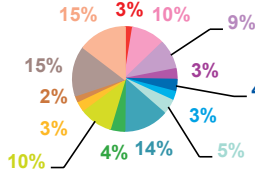

trimestre 2 - 2014

données trimestrielles par chaîne et par rubrique

Volume horaire	TF1	France 2	France 3	Canal +	Arte	M6	Totaux
Catastrophes	1:11:54	1:50:40	0:55:45	0:25:50	0:26:10	1:19:45	6:10:04
Culture-loisirs	4:52:06	4:24:41	2:13:47	1:07:56	3:42:59	3:33:24	19:54:53
Economie	4:19:36	7:48:32	3:46:18	1:12:59	1:16:00	2:43:06	21:06:31
Education	1:33:54	1:25:37	1:07:02	0:07:00	0:11:22	0:54:40	5:19:35
Environnement	1:47:11	2:24:23	1:02:10	0:11:05	0:20:16	0:23:01	6:08:06
Faits divers	1:18:11	1:53:08	1:39:55	0:34:38	0:05:10	2:41:12	8:12:14
Histoire-hommages	2:10:45	2:53:46	2:05:53	0:29:16	0:41:36	1:01:38	9:22:54
International	6:30:40	7:38:39	4:12:50	3:26:15	12:33:45	4:04:53	38:27:02
Justice	2:07:18	2:54:51	2:43:27	1:19:09	0:59:59	2:29:14	12:33:58
Politique France	4:50:45	6:06:08	3:28:44	1:18:05	1:16:29	2:36:02	19:36:13
Santé	1:28:25	1:19:30	1:32:01	0:06:49	0:26:33	1:39:23	6:32:41
Sciences et techniques	0:53:35	1:15:09	0:28:14	0:14:06	0:06:28	0:55:10	3:52:42
Société	7:19:58	10:45:12	6:15:33	1:52:55	2:52:11	6:43:26	35:49:15
Sport	6:55:20	3:45:16	1:54:35	1:47:34	0:06:11	2:10:25	16:39:21
Totaux	47:19:38	56:25:32	33:26:14	14:13:37	25:05:09	33:15:19	209:45:29

volume horaire

TF1