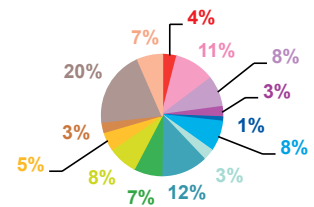

trimestre 2 - 2014

données trimestrielles par chaîne et par rubrique

Volume horaire	TF1	France 2	France 3	Canal +	Arte	M6	Totaux
Catastrophes	1:11:54	1:50:40	0:55:45	0:25:50	0:26:10	1:19:45	6:10:04
Culture-loisirs	4:52:06	4:24:41	2:13:47	1:07:56	3:42:59	3:33:24	19:54:53
Economie	4:19:36	7:48:32	3:46:18	1:12:59	1:16:00	2:43:06	21:06:31
Education	1:33:54	1:25:37	1:07:02	0:07:00	0:11:22	0:54:40	5:19:35
Environnement	1:47:11	2:24:23	1:02:10	0:11:05	0:20:16	0:23:01	6:08:06
Faits divers	1:18:11	1:53:08	1:39:55	0:34:38	0:05:10	2:41:12	8:12:14
Histoire-hommages	2:10:45	2:53:46	2:05:53	0:29:16	0:41:36	1:01:38	9:22:54
International	6:30:40	7:38:39	4:12:50	3:26:15	12:33:45	4:04:53	38:27:02
Justice	2:07:18	2:54:51	2:43:27	1:19:09	0:59:59	2:29:14	12:33:58
Politique France	4:50:45	6:06:08	3:28:44	1:18:05	1:16:29	2:36:02	19:36:13
Santé	1:28:25	1:19:30	1:32:01	0:06:49	0:26:33	1:39:23	6:32:41
Sciences et techniques	0:53:35	1:15:09	0:28:14	0:14:06	0:06:28	0:55:10	3:52:42
Société	7:19:58	10:45:12	6:15:33	1:52:55	2:52:11	6:43:26	35:49:15
Sport	6:55:20	3:45:16	1:54:35	1:47:34	0:06:11	2:10:25	16:39:21
Totaux	47:19:38	56:25:32	33:26:14	14:13:37	25:05:09	33:15:19	209:45:29

volume horaire

TF1

France 2

France 3

Canal +

Arte

M6

trimestre 2 - 2014

évolution par semaine et par diffuseur

Nombre de sujets	TF1	France 2	France 3	Canal +	Arte	M6	Totaux
14	113	164	95	70	63	92	597
15	123	149	106	70	61	110	619
16	135	143	105	67	60	108	618
17	115	140	103	57	56	115	586
18	120	157	97	77	63	113	627
19	134	160	109	69	56	101	629
20	127	163	97	58	55	116	616
21	116	146	109	72	59	128	630
22	125	152	101	63	62	100	603
23	129	164	93	61	63	127	637
24	127	150	98	67	59	119	620
25	129	164	92	76	49	117	627
26	137	161	96	81	61	119	655
Totaux	1630	2013	1301	888	767	1465	8064