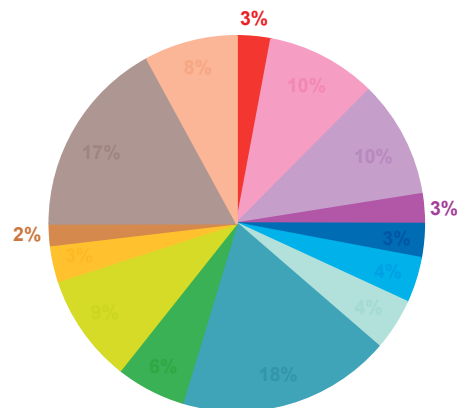

trimestre 2 - 2014

offre globale en nombre de sujets par trimestre

Catastrophes	329
Culture-loisirs	605
Economie	693
Education	155
Environnement	209
Faits divers	397
Histoire-hommages	363
International	1606
Justice	518
Politique France	770
Santé	193
Sciences et techniques	136
Société	1306
Sport	784
Totaux	8064

offre globale en volume horaire par trimestre

Catastrophes	6:10:04
Culture-loisirs	19:54:53
Economie	21:06:31
Education	5:19:35
Environnement	6:08:06
Faits divers	8:12:14
Histoire-hommages	9:22:54
International	38:27:02
Justice	12:33:58
Politique France	19:36:13
Santé	6:32:41
Sciences et techniques	3:52:42
Société	35:49:15
Sport	16:39:21
Totaux	209:45:29

trimestre 2 - 2014

données trimestrielles par chaîne et par rubrique

Volume horaire	TF1	France 2	France 3	Canal +	Arte	M6	Totaux
Catastrophes	1:11:54	1:50:40	0:55:45	0:25:50	0:26:10	1:19:45	6:10:04
Culture-loisirs	4:52:06	4:24:41	2:13:47	1:07:56	3:42:59	3:33:24	19:54:53
Economie	4:19:36	7:48:32	3:46:18	1:12:59	1:16:00	2:43:06	21:06:31
Education	1:33:54	1:25:37	1:07:02	0:07:00	0:11:22	0:54:40	5:19:35
Environnement	1:47:11	2:24:23	1:02:10	0:11:05	0:20:16	0:23:01	6:08:06
Faits divers	1:18:11	1:53:08	1:39:55	0:34:38	0:05:10	2:41:12	8:12:14
Histoire-hommages	2:10:45	2:53:46	2:05:53	0:29:16	0:41:36	1:01:38	9:22:54
International	6:30:40	7:38:39	4:12:50	3:26:15	12:33:45	4:04:53	38:27:02
Justice	2:07:18	2:54:51	2:43:27	1:19:09	0:59:59	2:29:14	12:33:58
Politique France	4:50:45	6:06:08	3:28:44	1:18:05	1:16:29	2:36:02	19:36:13
Santé	1:28:25	1:19:30	1:32:01	0:06:49	0:26:33	1:39:23	6:32:41
Sciences et techniques	0:53:35	1:15:09	0:28:14	0:14:06	0:06:28	0:55:10	3:52:42
Société	7:19:58	10:45:12	6:15:33	1:52:55	2:52:11	6:43:26	35:49:15
Sport	6:55:20	3:45:16	1:54:35	1:47:34	0:06:11	2:10:25	16:39:21
Totaux	47:19:38	56:25:32	33:26:14	14:13:37	25:05:09	33:15:19	209:45:29