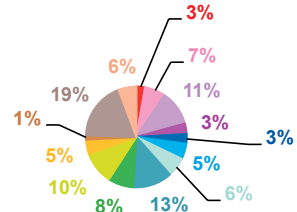

trimestre 2 - 2014

données trimestrielles par chaîne et par rubrique

Volume horaire	TF1	France 2	France 3	Canal +	Arte	M6	Totaux
Catastrophes	1:11:54	1:50:40	0:55:45	0:25:50	0:26:10	1:19:45	6:10:04
Culture-loisirs	4:52:06	4:24:41	2:13:47	1:07:56	3:42:59	3:33:24	19:54:53
Economie	4:19:36	7:48:32	3:46:18	1:12:59	1:16:00	2:43:06	21:06:31
Education	1:33:54	1:25:37	1:07:02	0:07:00	0:11:22	0:54:40	5:19:35
Environnement	1:47:11	2:24:23	1:02:10	0:11:05	0:20:16	0:23:01	6:08:06
Faits divers	1:18:11	1:53:08	1:39:55	0:34:38	0:05:10	2:41:12	8:12:14
Histoire-hommages	2:10:45	2:53:46	2:05:53	0:29:16	0:41:36	1:01:38	9:22:54
International	6:30:40	7:38:39	4:12:50	3:26:15	12:33:45	4:04:53	38:27:02
Justice	2:07:18	2:54:51	2:43:27	1:19:09	0:59:59	2:29:14	12:33:58
Politique France	4:50:45	6:06:08	3:28:44	1:18:05	1:16:29	2:36:02	19:36:13
Santé	1:28:25	1:19:30	1:32:01	0:06:49	0:26:33	1:39:23	6:32:41
Sciences et techniques	0:53:35	1:15:09	0:28:14	0:14:06	0:06:28	0:55:10	3:52:42
Société	7:19:58	10:45:12	6:15:33	1:52:55	2:52:11	6:43:26	35:49:15
Sport	6:55:20	3:45:16	1:54:35	1:47:34	0:06:11	2:10:25	16:39:21
Totaux	47:19:38	56:25:32	33:26:14	14:13:37	25:05:09	33:15:19	209:45:29

volume horaire

TF1

France 2

France 3

Canal +

Arte

M6

trimestre 2 - 2014

évolution par semaine et par diffuseur

Nombre de sujets	TF1	France 2	France 3	Canal +	Arte	M6	Totaux
14	113	164	95	70	63	92	597
15	123	149	106	70	61	110	619
16	135	143	105	67	60	108	618
17	115	140	103	57	56	115	586
18	120	157	97	77	63	113	627
19	134	160	109	69	56	101	629
20	127	163	97	58	55	116	616
21	116	146	109	72	59	128	630
22	125	152	101	63	62	100	603
23	129	164	93	61	63	127	637
24	127	150	98	67	59	119	620
25	129	164	92	76	49	117	627
26	137	161	96	81	61	119	655
Totaux	1630	2013	1301	888	767	1465	8064