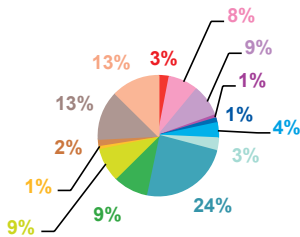

trimestre 2 - 2014

données trimestrielles par chaîne et par rubrique

Volume horaire	TF1	France 2	France 3	Canal +	Arte	M6	Totaux
Catastrophes	1:11:54	1:50:40	0:55:45	0:25:50	0:26:10	1:19:45	6:10:04
Culture-loisirs	4:52:06	4:24:41	2:13:47	1:07:56	3:42:59	3:33:24	19:54:53
Economie	4:19:36	7:48:32	3:46:18	1:12:59	1:16:00	2:43:06	21:06:31
Education	1:33:54	1:25:37	1:07:02	0:07:00	0:11:22	0:54:40	5:19:35
Environnement	1:47:11	2:24:23	1:02:10	0:11:05	0:20:16	0:23:01	6:08:06
Faits divers	1:18:11	1:53:08	1:39:55	0:34:38	0:05:10	2:41:12	8:12:14
Histoire-hommages	2:10:45	2:53:46	2:05:53	0:29:16	0:41:36	1:01:38	9:22:54
International	6:30:40	7:38:39	4:12:50	3:26:15	12:33:45	4:04:53	38:27:02
Justice	2:07:18	2:54:51	2:43:27	1:19:09	0:59:59	2:29:14	12:33:58
Politique France	4:50:45	6:06:08	3:28:44	1:18:05	1:16:29	2:36:02	19:36:13
Santé	1:28:25	1:19:30	1:32:01	0:06:49	0:26:33	1:39:23	6:32:41
Sciences et techniques	0:53:35	1:15:09	0:28:14	0:14:06	0:06:28	0:55:10	3:52:42
Société	7:19:58	10:45:12	6:15:33	1:52:55	2:52:11	6:43:26	35:49:15
Sport	6:55:20	3:45:16	1:54:35	1:47:34	0:06:11	2:10:25	16:39:21
Totaux	47:19:38	56:25:32	33:26:14	14:13:37	25:05:09	33:15:19	209:45:29

volume horaire

TF1

France 2

France 3

Canal +

Arte

M6

trimestre 2 - 2014

évolution par semaine et par diffuseur

Nombre de sujets	TF1	France 2	France 3	Canal +	Arte	M6	Totaux
14	113	164	95	70	63	92	597
15	123	149	106	70	61	110	619
16	135	143	105	67	60	108	618
17	115	140	103	57	56	115	586
18	120	157	97	77	63	113	627
19	134	160	109	69	56	101	629
20	127	163	97	58	55	116	616
21	116	146	109	72	59	128	630
22	125	152	101	63	62	100	603
23	129	164	93	61	63	127	637
24	127	150	98	67	59	119	620
25	129	164	92	76	49	117	627
26	137	161	96	81	61	119	655
Totaux	1630	2013	1301	888	767	1465	8064