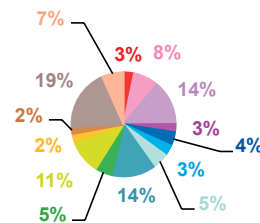

offre globale en volume horaire par trimestre

Catastrophes	6:10:04
Culture-loisirs	19:54:53
Economie	21:06:31
Education	5:19:35
Environnement	6:08:06
Faits divers	8:12:14
Histoire-hommages	9:22:54
International	38:27:02
Justice	12:33:58
Politique France	19:36:13
Santé	6:32:41
Sciences et techniques	3:52:42
Société	35:49:15
Sport	16:39:21
Totaux	209:45:29

trimestre 2 - 2014

évolution par semaine et par thème

- catastrophes
- culture-loisirs
- économie
- éducation
- environnement
- faits divers
- histoire-hommages
- international
- justice
- politique française
- santé
- sciences et techniques
- société
- sport

trimestre 2 - 2014

données trimestrielles par chaîne et par rubrique

Volume horaire	TF1	France 2	France 3	Canal +	Arte	M6	Totaux
Catastrophes	1:11:54	1:50:40	0:55:45	0:25:50	0:26:10	1:19:45	6:10:04
Culture-loisirs	4:52:06	4:24:41	2:13:47	1:07:56	3:42:59	3:33:24	19:54:53
Economie	4:19:36	7:48:32	3:46:18	1:12:59	1:16:00	2:43:06	21:06:31
Education	1:33:54	1:25:37	1:07:02	0:07:00	0:11:22	0:54:40	5:19:35
Environnement	1:47:11	2:24:23	1:02:10	0:11:05	0:20:16	0:23:01	6:08:06
Faits divers	1:18:11	1:53:08	1:39:55	0:34:38	0:05:10	2:41:12	8:12:14
Histoire-hommages	2:10:45	2:53:46	2:05:53	0:29:16	0:41:36	1:01:38	9:22:54
International	6:30:40	7:38:39	4:12:50	3:26:15	12:33:45	4:04:53	38:27:02
Justice	2:07:18	2:54:51	2:43:27	1:19:09	0:59:59	2:29:14	12:33:58
Politique France	4:50:45	6:06:08	3:28:44	1:18:05	1:16:29	2:36:02	19:36:13
Santé	1:28:25	1:19:30	1:32:01	0:06:49	0:26:33	1:39:23	6:32:41
Sciences et techniques	0:53:35	1:15:09	0:28:14	0:14:06	0:06:28	0:55:10	3:52:42
Société	7:19:58	10:45:12	6:15:33	1:52:55	2:52:11	6:43:26	35:49:15
Sport	6:55:20	3:45:16	1:54:35	1:47:34	0:06:11	2:10:25	16:39:21
Totaux	47:19:38	56:25:32	33:26:14	14:13:37	25:05:09	33:15:19	209:45:29

volume horaire

TF1

France 2

France 3

Canal +

Arte

M6

trimestre 2 - 2014