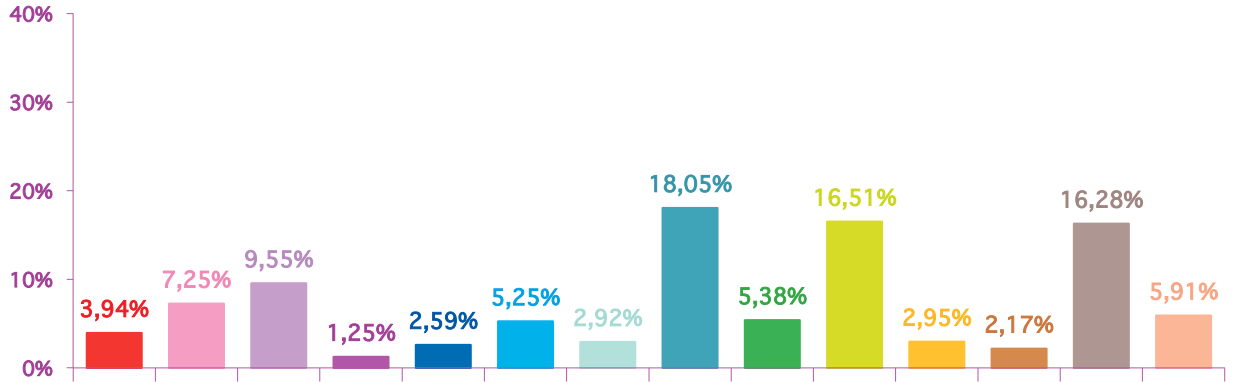

	avr-14	mai-14	juin-14	Totaux
Catastrophes	120	130	79	329
Culture-loisirs	221	212	172	605
Economie	291	237	165	693
Education	38	38	79	155
Environnement	79	64	66	209
Faits divers	160	132	105	397
Histoire-hommages	89	82	192	363
International	550	651	405	1606
Justice	164	162	192	518
Politique France	503	140	127	770
Santé	90	69	34	193
Sciences et techniques	66	43	27	136
Société	496	339	471	1306
Sport	180	179	425	784
Totaux	3047	2478	2539	8064

trimestre 2 - 2014

nombre de sujets mensuels par rubrique

avril 2014

mai 2014

juin 2014

trimestre 2 - 2014

nombre de sujets mensuels par rubrique en pourcentage

avril 2014

mai 2014

juin 2014

trimestre 2 - 2014

évolution mensuelle des rubriques en volume horaire

	avr-14	mai-14	juin-14	Totaux
Catastrophes	2:13:23	2:29:34	1:27:07	6:10:04
Culture-loisirs	7:47:34	6:26:29	5:40:50	19:54:53
Economie	8:55:48	7:16:02	4:54:41	21:06:31
Education	1:25:47	1:16:20	2:37:28	5:19:35
Environnement	2:25:26	1:50:27	1:52:13	6:08:06
Faits divers	3:23:27	2:35:59	2:12:48	8:12:14
Histoire-hommages	2:04:49	2:08:34	5:09:31	9:22:54
International	13:03:08	15:59:10	9:24:44	38:27:02
Justice	3:57:16	3:52:58	4:43:44	12:33:58
Politique France	12:52:02	3:20:09	3:24:02	19:36:13
Santé	3:15:39	2:07:05	1:09:57	6:32:41
Sciences et techniques	1:50:51	1:15:23	0:46:28	3:52:42
Société	13:52:55	9:42:46	12:13:34	35:49:15
Sport	3:24:10	3:53:40	9:21:31	16:39:21
Totaux	80:32:15	64:14:36	64:58:38	209:45:29