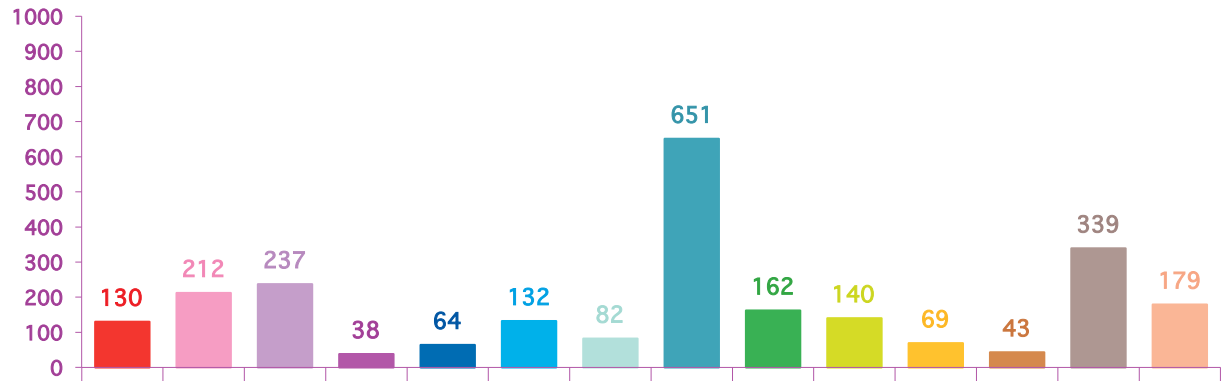

	avr-14	mai-14	juin-14	Totaux
Catastrophes	120	130	79	329
Culture-loisirs	221	212	172	605
Economie	291	237	165	693
Education	38	38	79	155
Environnement	79	64	66	209
Faits divers	160	132	105	397
Histoire-hommages	89	82	192	363
International	550	651	405	1606
Justice	164	162	192	518
Politique France	503	140	127	770
Santé	90	69	34	193
Sciences et techniques	66	43	27	136
Société	496	339	471	1306
Sport	180	179	425	784
Totaux	3047	2478	2539	8064

trimestre 2 - 2014

nombre de sujets mensuels par rubrique

avril 2014

mai 2014

juin 2014

trimestre 2 - 2014

nombre de sujets mensuels par rubrique en pourcentage

avril 2014

mai 2014

juin 2014

trimestre 2 - 2014

évolution mensuelle des rubriques en volume horaire

	avr-14	mai-14	juin-14	Totaux
Catastrophes	2:13:23	2:29:34	1:27:07	6:10:04
Culture-loisirs	7:47:34	6:26:29	5:40:50	19:54:53
Economie	8:55:48	7:16:02	4:54:41	21:06:31
Education	1:25:47	1:16:20	2:37:28	5:19:35
Environnement	2:25:26	1:50:27	1:52:13	6:08:06
Faits divers	3:23:27	2:35:59	2:12:48	8:12:14
Histoire-hommages	2:04:49	2:08:34	5:09:31	9:22:54
International	13:03:08	15:59:10	9:24:44	38:27:02
Justice	3:57:16	3:52:58	4:43:44	12:33:58
Politique France	12:52:02	3:20:09	3:24:02	19:36:13
Santé	3:15:39	2:07:05	1:09:57	6:32:41
Sciences et techniques	1:50:51	1:15:23	0:46:28	3:52:42
Société	13:52:55	9:42:46	12:13:34	35:49:15
Sport	3:24:10	3:53:40	9:21:31	16:39:21
Totaux	80:32:15	64:14:36	64:58:38	209:45:29