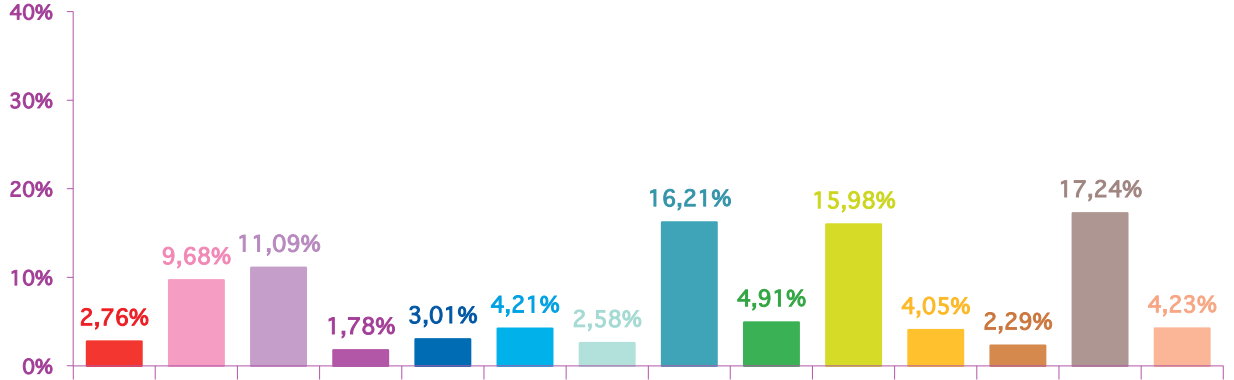

mai 2014

juin 2014

trimestre 2 - 2014

évolution mensuelle des rubriques en volume horaire

	avr-14	mai-14	juin-14	Totaux
Catastrophes	2:13:23	2:29:34	1:27:07	6:10:04
Culture-loisirs	7:47:34	6:26:29	5:40:50	19:54:53
Economie	8:55:48	7:16:02	4:54:41	21:06:31
Education	1:25:47	1:16:20	2:37:28	5:19:35
Environnement	2:25:26	1:50:27	1:52:13	6:08:06
Faits divers	3:23:27	2:35:59	2:12:48	8:12:14
Histoire-hommages	2:04:49	2:08:34	5:09:31	9:22:54
International	13:03:08	15:59:10	9:24:44	38:27:02
Justice	3:57:16	3:52:58	4:43:44	12:33:58
Politique France	12:52:02	3:20:09	3:24:02	19:36:13
Santé	3:15:39	2:07:05	1:09:57	6:32:41
Sciences et techniques	1:50:51	1:15:23	0:46:28	3:52:42
Société	13:52:55	9:42:46	12:13:34	35:49:15
Sport	3:24:10	3:53:40	9:21:31	16:39:21
Totaux	80:32:15	64:14:36	64:58:38	209:45:29

trimestre 2 - 2014

volumes horaires mensuels par rubrique

avril 2014

mai 2014

juin 2014

trimestre 2 - 2014

volumes horaires mensuels par rubrique en pourcentage

avril 2014

mai 2014

juin 2014

- catastrophes
- culture-loisirs
- économie
- éducation
- environnement
- faits divers
- histoire-hommages
- international
- justice
- politique française
- santé
- sciences et techniques
- société
- sport