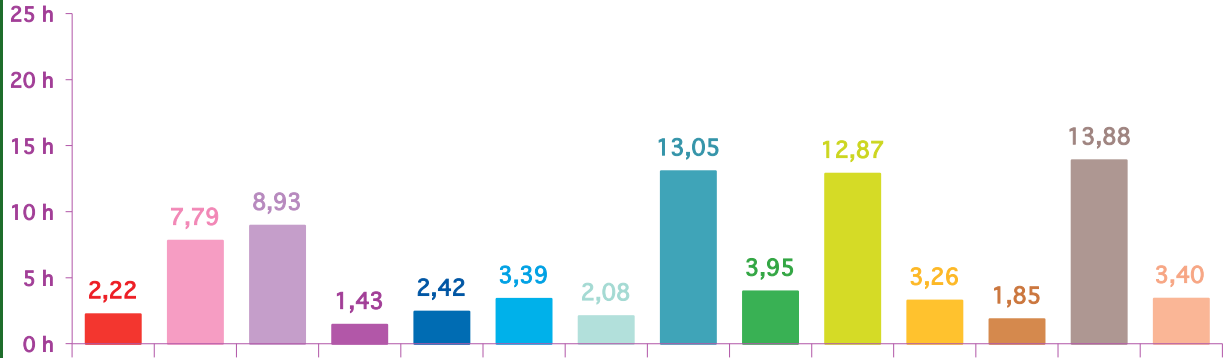

	avr-14	mai-14	juin-14	Totaux
Catastrophes	120	130	79	329
Culture-loisirs	221	212	172	605
Economie	291	237	165	693
Education	38	38	79	155
Environnement	79	64	66	209
Faits divers	160	132	105	397
Histoire-hommages	89	82	192	363
International	550	651	405	1606
Justice	164	162	192	518
Politique France	503	140	127	770
Santé	90	69	34	193
Sciences et techniques	66	43	27	136
Société	496	339	471	1306
Sport	180	179	425	784
Totaux	3047	2478	2539	8064

trimestre 2 - 2014

nombre de sujets mensuels par rubrique

avril 2014

mai 2014

juin 2014

trimestre 2 - 2014

nombre de sujets mensuels par rubrique en pourcentage

avril 2014

mai 2014

juin 2014

trimestre 2 - 2014

évolution mensuelle des rubriques en volume horaire

	avr-14	mai-14	juin-14	Totaux
Catastrophes	2:13:23	2:29:34	1:27:07	6:10:04
Culture-loisirs	7:47:34	6:26:29	5:40:50	19:54:53
Economie	8:55:48	7:16:02	4:54:41	21:06:31
Education	1:25:47	1:16:20	2:37:28	5:19:35
Environnement	2:25:26	1:50:27	1:52:13	6:08:06
Faits divers	3:23:27	2:35:59	2:12:48	8:12:14
Histoire-hommages	2:04:49	2:08:34	5:09:31	9:22:54
International	13:03:08	15:59:10	9:24:44	38:27:02
Justice	3:57:16	3:52:58	4:43:44	12:33:58
Politique France	12:52:02	3:20:09	3:24:02	19:36:13
Santé	3:15:39	2:07:05	1:09:57	6:32:41
Sciences et techniques	1:50:51	1:15:23	0:46:28	3:52:42
Société	13:52:55	9:42:46	12:13:34	35:49:15
Sport	3:24:10	3:53:40	9:21:31	16:39:21
Totaux	80:32:15	64:14:36	64:58:38	209:45:29

trimestre 2 - 2014

volumes horaires mensuels par rubrique

avril 2014

mai 2014

juin 2014

trimestre 2 - 2014

volumes horaires mensuels par rubrique en pourcentage

avril 2014