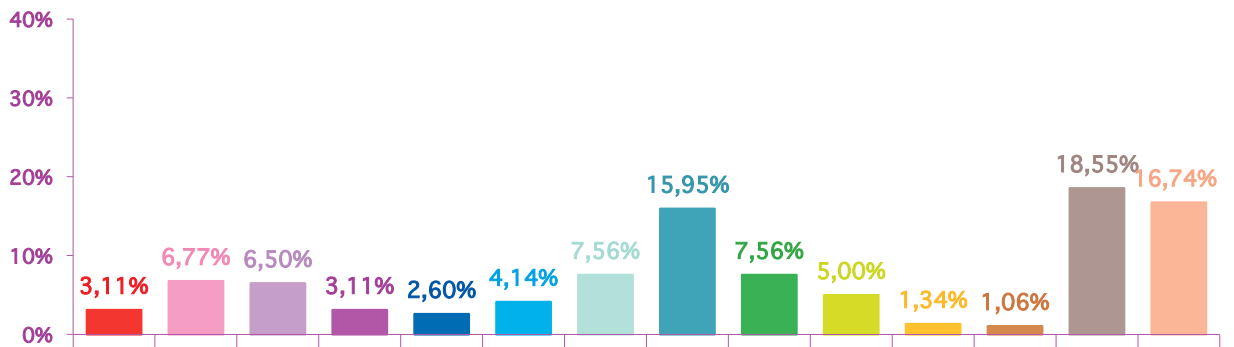

	avr-14	mai-14	juin-14	Totaux
Catastrophes	120	130	79	329
Culture-loisirs	221	212	172	605
Economie	291	237	165	693
Education	38	38	79	155
Environnement	79	64	66	209
Faits divers	160	132	105	397
Histoire-hommages	89	82	192	363
International	550	651	405	1606
Justice	164	162	192	518
Politique France	503	140	127	770
Santé	90	69	34	193
Sciences et techniques	66	43	27	136
Société	496	339	471	1306
Sport	180	179	425	784
Totaux	3047	2478	2539	8064

trimestre 2 - 2014

nombre de sujets mensuels par rubrique

avril 2014

mai 2014

juin 2014

trimestre 2 - 2014

nombre de sujets mensuels par rubrique en pourcentage

avril 2014

mai 2014

juin 2014

trimestre 2 - 2014

évolution mensuelle des rubriques en volume horaire

	avr-14	mai-14	juin-14	Totaux
Catastrophes	2:13:23	2:29:34	1:27:07	6:10:04
Culture-loisirs	7:47:34	6:26:29	5:40:50	19:54:53
Economie	8:55:48	7:16:02	4:54:41	21:06:31
Education	1:25:47	1:16:20	2:37:28	5:19:35
Environnement	2:25:26	1:50:27	1:52:13	6:08:06
Faits divers	3:23:27	2:35:59	2:12:48	8:12:14
Histoire-hommages	2:04:49	2:08:34	5:09:31	9:22:54
International	13:03:08	15:59:10	9:24:44	38:27:02
Justice	3:57:16	3:52:58	4:43:44	12:33:58
Politique France	12:52:02	3:20:09	3:24:02	19:36:13
Santé	3:15:39	2:07:05	1:09:57	6:32:41
Sciences et techniques	1:50:51	1:15:23	0:46:28	3:52:42
Société	13:52:55	9:42:46	12:13:34	35:49:15
Sport	3:24:10	3:53:40	9:21:31	16:39:21
Totaux	80:32:15	64:14:36	64:58:38	209:45:29