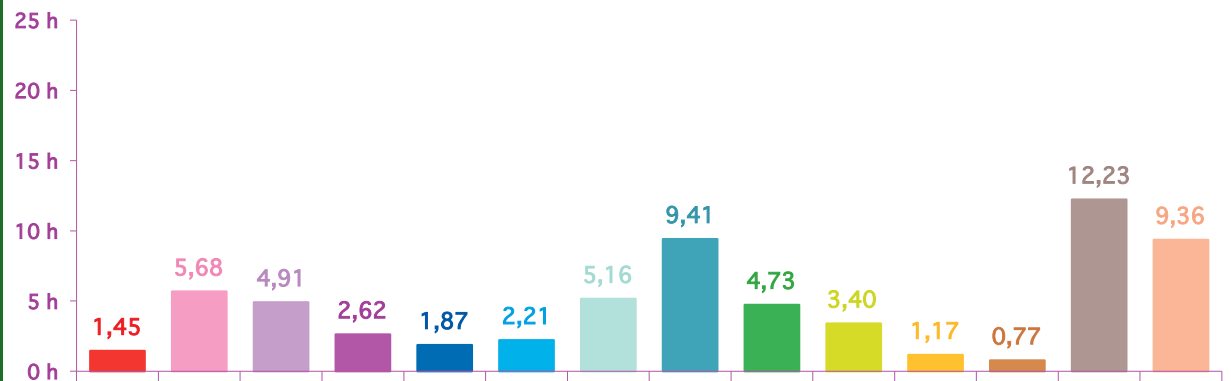

mai 2014

juin 2014

trimestre 2 - 2014

évolution mensuelle des rubriques en volume horaire

	avr-14	mai-14	juin-14	Totaux
Catastrophes	2:13:23	2:29:34	1:27:07	6:10:04
Culture-loisirs	7:47:34	6:26:29	5:40:50	19:54:53
Economie	8:55:48	7:16:02	4:54:41	21:06:31
Education	1:25:47	1:16:20	2:37:28	5:19:35
Environnement	2:25:26	1:50:27	1:52:13	6:08:06
Faits divers	3:23:27	2:35:59	2:12:48	8:12:14
Histoire-hommages	2:04:49	2:08:34	5:09:31	9:22:54
International	13:03:08	15:59:10	9:24:44	38:27:02
Justice	3:57:16	3:52:58	4:43:44	12:33:58
Politique France	12:52:02	3:20:09	3:24:02	19:36:13
Santé	3:15:39	2:07:05	1:09:57	6:32:41
Sciences et techniques	1:50:51	1:15:23	0:46:28	3:52:42
Société	13:52:55	9:42:46	12:13:34	35:49:15
Sport	3:24:10	3:53:40	9:21:31	16:39:21
Totaux	80:32:15	64:14:36	64:58:38	209:45:29

trimestre 2 - 2014

volumes horaires mensuels par rubrique

avril 2014

mai 2014

juin 2014

trimestre 2 - 2014

volumes horaires mensuels par rubrique en pourcentage

avril 2014

trimestre 2 - 2014

évolution mensuelle des chaînes en nombre de sujets

Nombre de SS	TF1	France 2	France 3	Canal +	Arte	M6	Totaux
avril-14	606	753	506	341	303	538	3047
mai-14	502	621	416	262	232	445	2478
juin-14	522	639	379	285	232	482	2539
Totaux	1630	2013	1301	888	767	1465	8064

évolution mensuelle des chaînes en volume horaire

Durée	TF1	France 2	France 3	Canal +	Arte	M6	Totaux
avril-14	18:41:21	21:18:35	12:50:32	5:23:24	9:45:50	12:32:33	80:32:15
mai-14	14:24:57	17:21:47	10:33:15	4:06:52	7:38:17	10:09:28	64:14:36
juin-14	14:13:20	17:45:10	10:02:27	4:43:21	7:41:02	10:33:18	64:58:38
Totaux	47:19:38	56:25:32	33:26:14	14:13:37	25:05:09	33:15:19	209:45:29