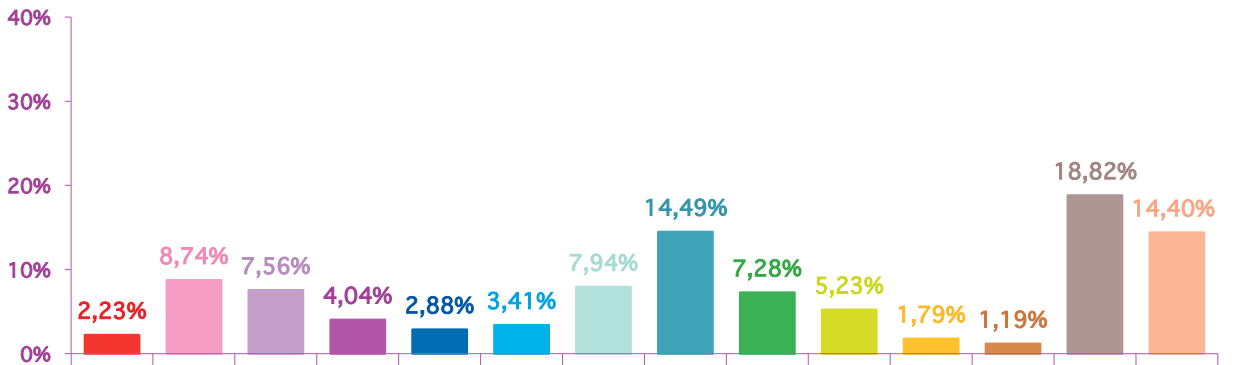

mai 2014

juin 2014

trimestre 2 - 2014

évolution mensuelle des rubriques en volume horaire

	avr-14	mai-14	juin-14	Totaux
Catastrophes	2:13:23	2:29:34	1:27:07	6:10:04
Culture-loisirs	7:47:34	6:26:29	5:40:50	19:54:53
Economie	8:55:48	7:16:02	4:54:41	21:06:31
Education	1:25:47	1:16:20	2:37:28	5:19:35
Environnement	2:25:26	1:50:27	1:52:13	6:08:06
Faits divers	3:23:27	2:35:59	2:12:48	8:12:14
Histoire-hommages	2:04:49	2:08:34	5:09:31	9:22:54
International	13:03:08	15:59:10	9:24:44	38:27:02
Justice	3:57:16	3:52:58	4:43:44	12:33:58
Politique France	12:52:02	3:20:09	3:24:02	19:36:13
Santé	3:15:39	2:07:05	1:09:57	6:32:41
Sciences et techniques	1:50:51	1:15:23	0:46:28	3:52:42
Société	13:52:55	9:42:46	12:13:34	35:49:15
Sport	3:24:10	3:53:40	9:21:31	16:39:21
Totaux	80:32:15	64:14:36	64:58:38	209:45:29

trimestre 2 - 2014

volumes horaires mensuels par rubrique

avril 2014

mai 2014

juin 2014

trimestre 2 - 2014

volumes horaires mensuels par rubrique en pourcentage

avril 2014

mai 2014

juin 2014

- catastrophes
- culture-loisirs
- économie
- éducation
- environnement
- faits divers
- histoire-hommages
- international
- justice
- politique française
- santé
- sciences et techniques
- société
- sport