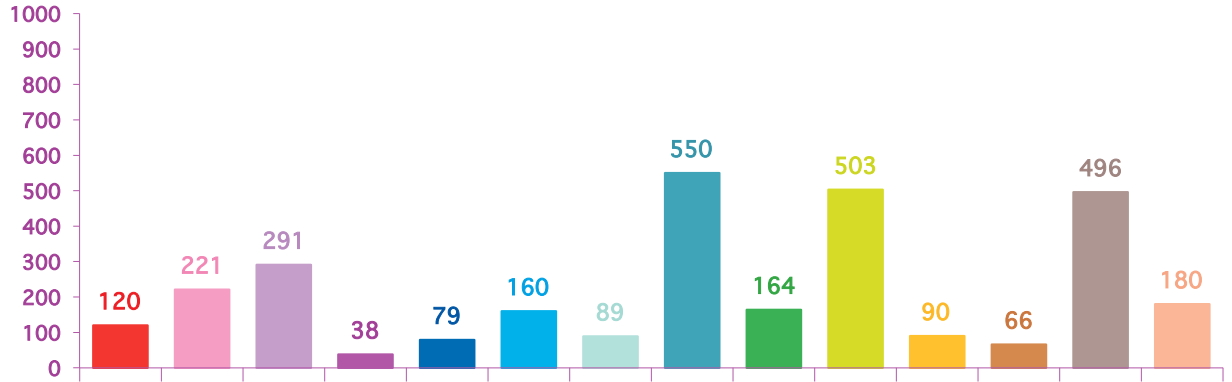

justice

politique française

santé

sciences
et techniques

société

sport

trimestre 2 - 2014

évolution mensuelle des rubriques en nombre de sujets

	avr-14	mai-14	juin-14	Totaux
Catastrophes	120	130	79	329
Culture-loisirs	221	212	172	605
Economie	291	237	165	693
Education	38	38	79	155
Environnement	79	64	66	209
Faits divers	160	132	105	397
Histoire-hommages	89	82	192	363
International	550	651	405	1606
Justice	164	162	192	518
Politique France	503	140	127	770
Santé	90	69	34	193
Sciences et techniques	66	43	27	136
Société	496	339	471	1306
Sport	180	179	425	784
Totaux	3047	2478	2539	8064

trimestre 2 - 2014

nombre de sujets mensuels par rubrique

avril 2014

mai 2014

juin 2014

trimestre 2 - 2014

nombre de sujets mensuels par rubrique en pourcentage

avril 2014

mai 2014

juin 2014

trimestre 2 - 2014

évolution mensuelle des rubriques en volume horaire

	avr-14	mai-14	juin-14	Totaux
Catastrophes	2:13:23	2:29:34	1:27:07	6:10:04
Culture-loisirs	7:47:34	6:26:29	5:40:50	19:54:53
Economie	8:55:48	7:16:02	4:54:41	21:06:31
Education	1:25:47	1:16:20	2:37:28	5:19:35
Environnement	2:25:26	1:50:27	1:52:13	6:08:06
Faits divers	3:23:27	2:35:59	2:12:48	8:12:14
Histoire-hommages	2:04:49	2:08:34	5:09:31	9:22:54
International	13:03:08	15:59:10	9:24:44	38:27:02
Justice	3:57:16	3:52:58	4:43:44	12:33:58
Politique France	12:52:02	3:20:09	3:24:02	19:36:13
Santé	3:15:39	2:07:05	1:09:57	6:32:41
Sciences et techniques	1:50:51	1:15:23	0:46:28	3:52:42
Société	13:52:55	9:42:46	12:13:34	35:49:15
Sport	3:24:10	3:53:40	9:21:31	16:39:21
Totaux	80:32:15	64:14:36	64:58:38	209:45:29