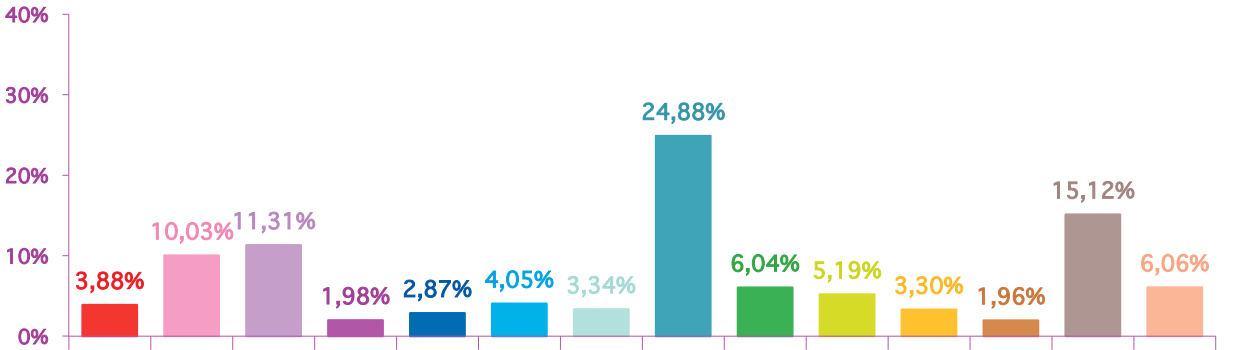

mai 2014

juin 2014

trimestre 2 - 2014

évolution mensuelle des rubriques en volume horaire

	avr-14	mai-14	juin-14	Totaux
Catastrophes	2:13:23	2:29:34	1:27:07	6:10:04
Culture-loisirs	7:47:34	6:26:29	5:40:50	19:54:53
Economie	8:55:48	7:16:02	4:54:41	21:06:31
Education	1:25:47	1:16:20	2:37:28	5:19:35
Environnement	2:25:26	1:50:27	1:52:13	6:08:06
Faits divers	3:23:27	2:35:59	2:12:48	8:12:14
Histoire-hommages	2:04:49	2:08:34	5:09:31	9:22:54
International	13:03:08	15:59:10	9:24:44	38:27:02
Justice	3:57:16	3:52:58	4:43:44	12:33:58
Politique France	12:52:02	3:20:09	3:24:02	19:36:13
Santé	3:15:39	2:07:05	1:09:57	6:32:41
Sciences et techniques	1:50:51	1:15:23	0:46:28	3:52:42
Société	13:52:55	9:42:46	12:13:34	35:49:15
Sport	3:24:10	3:53:40	9:21:31	16:39:21
Totaux	80:32:15	64:14:36	64:58:38	209:45:29

trimestre 2 - 2014

volumes horaires mensuels par rubrique

avril 2014

mai 2014

juin 2014

trimestre 2 - 2014

volumes horaires mensuels par rubrique en pourcentage

avril 2014

mai 2014

juin 2014

- catastrophes
- culture-loisirs
- économie
- éducation
- environnement
- faits divers
- histoire-hommages
- international
- justice
- politique française
- santé
- sciences et techniques
- société
- sport