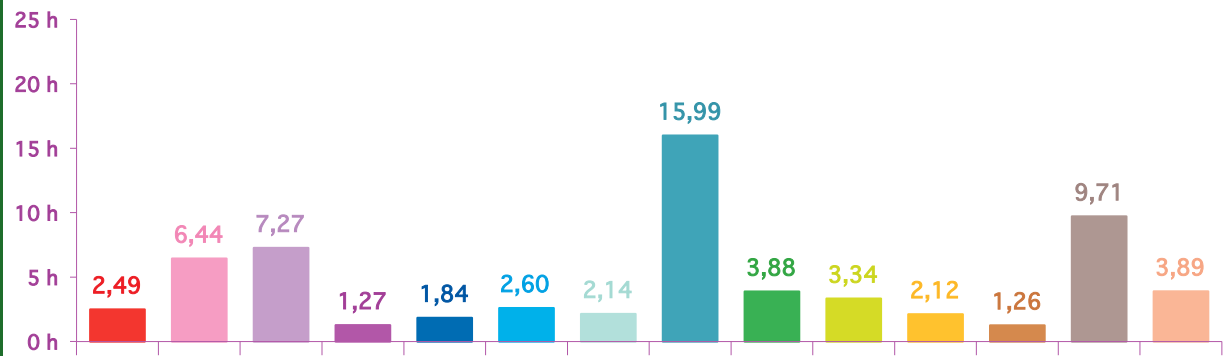

trimestre 2 - 2014

nombre de sujets mensuels par rubrique

avril 2014

mai 2014

juin 2014

trimestre 2 - 2014

nombre de sujets mensuels par rubrique en pourcentage

avril 2014

mai 2014

juin 2014

trimestre 2 - 2014

évolution mensuelle des rubriques en volume horaire

	avr-14	mai-14	juin-14	Totaux
Catastrophes	2:13:23	2:29:34	1:27:07	6:10:04
Culture-loisirs	7:47:34	6:26:29	5:40:50	19:54:53
Economie	8:55:48	7:16:02	4:54:41	21:06:31
Education	1:25:47	1:16:20	2:37:28	5:19:35
Environnement	2:25:26	1:50:27	1:52:13	6:08:06
Faits divers	3:23:27	2:35:59	2:12:48	8:12:14
Histoire-hommages	2:04:49	2:08:34	5:09:31	9:22:54
International	13:03:08	15:59:10	9:24:44	38:27:02
Justice	3:57:16	3:52:58	4:43:44	12:33:58
Politique France	12:52:02	3:20:09	3:24:02	19:36:13
Santé	3:15:39	2:07:05	1:09:57	6:32:41
Sciences et techniques	1:50:51	1:15:23	0:46:28	3:52:42
Société	13:52:55	9:42:46	12:13:34	35:49:15
Sport	3:24:10	3:53:40	9:21:31	16:39:21
Totaux	80:32:15	64:14:36	64:58:38	209:45:29

trimestre 2 - 2014

volumes horaires mensuels par rubrique

avril 2014

mai 2014

juin 2014

trimestre 2 - 2014

volumes horaires mensuels par rubrique en pourcentage

avril 2014