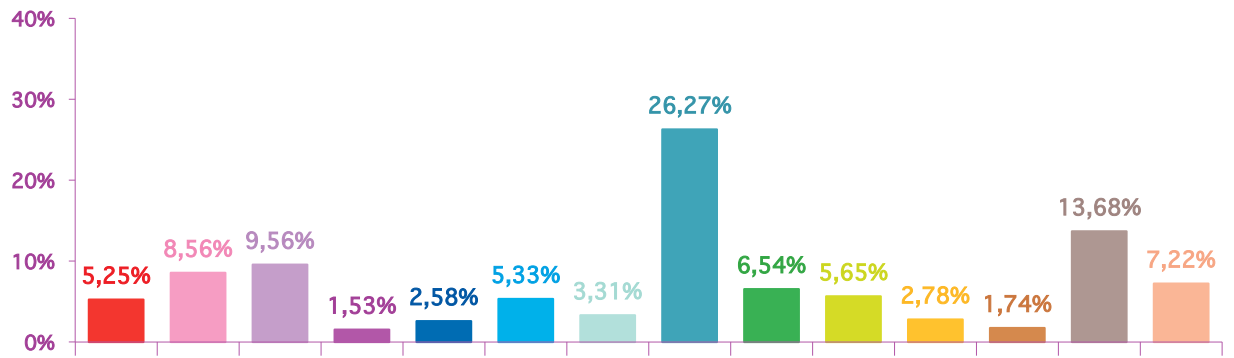

	avr-14	mai-14	juin-14	Totaux
Catastrophes	120	130	79	329
Culture-loisirs	221	212	172	605
Economie	291	237	165	693
Education	38	38	79	155
Environnement	79	64	66	209
Faits divers	160	132	105	397
Histoire-hommages	89	82	192	363
International	550	651	405	1606
Justice	164	162	192	518
Politique France	503	140	127	770
Santé	90	69	34	193
Sciences et techniques	66	43	27	136
Société	496	339	471	1306
Sport	180	179	425	784
Totaux	3047	2478	2539	8064

trimestre 2 - 2014

nombre de sujets mensuels par rubrique

avril 2014

mai 2014

juin 2014

trimestre 2 - 2014

nombre de sujets mensuels par rubrique en pourcentage

avril 2014

mai 2014

juin 2014

trimestre 2 - 2014

évolution mensuelle des rubriques en volume horaire

	avr-14	mai-14	juin-14	Totaux
Catastrophes	2:13:23	2:29:34	1:27:07	6:10:04
Culture-loisirs	7:47:34	6:26:29	5:40:50	19:54:53
Economie	8:55:48	7:16:02	4:54:41	21:06:31
Education	1:25:47	1:16:20	2:37:28	5:19:35
Environnement	2:25:26	1:50:27	1:52:13	6:08:06
Faits divers	3:23:27	2:35:59	2:12:48	8:12:14
Histoire-hommages	2:04:49	2:08:34	5:09:31	9:22:54
International	13:03:08	15:59:10	9:24:44	38:27:02
Justice	3:57:16	3:52:58	4:43:44	12:33:58
Politique France	12:52:02	3:20:09	3:24:02	19:36:13
Santé	3:15:39	2:07:05	1:09:57	6:32:41
Sciences et techniques	1:50:51	1:15:23	0:46:28	3:52:42
Société	13:52:55	9:42:46	12:13:34	35:49:15
Sport	3:24:10	3:53:40	9:21:31	16:39:21
Totaux	80:32:15	64:14:36	64:58:38	209:45:29