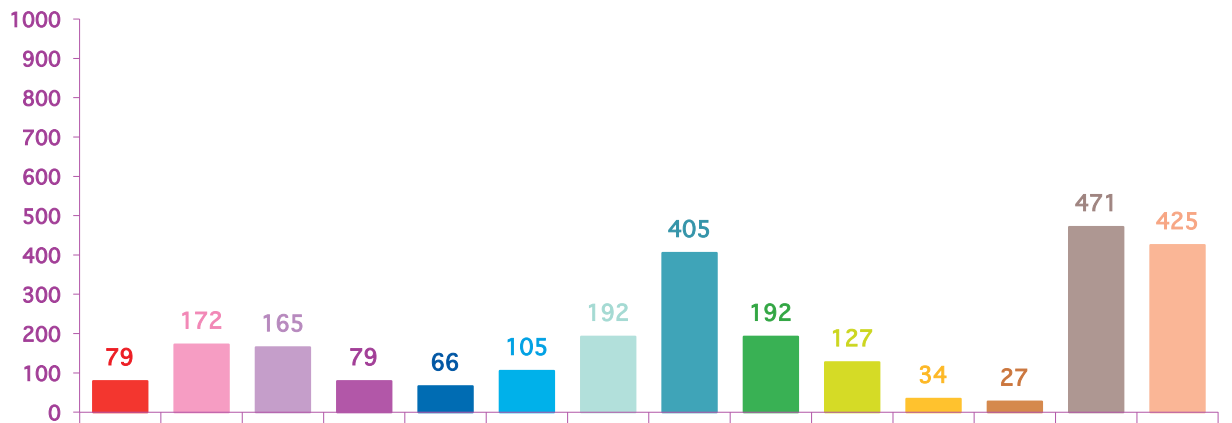

	avr-14	mai-14	juin-14	Totaux
Catastrophes	120	130	79	329
Culture-loisirs	221	212	172	605
Economie	291	237	165	693
Education	38	38	79	155
Environnement	79	64	66	209
Faits divers	160	132	105	397
Histoire-hommages	89	82	192	363
International	550	651	405	1606
Justice	164	162	192	518
Politique France	503	140	127	770
Santé	90	69	34	193
Sciences et techniques	66	43	27	136
Société	496	339	471	1306
Sport	180	179	425	784
Totaux	3047	2478	2539	8064

trimestre 2 - 2014

nombre de sujets mensuels par rubrique

avril 2014

mai 2014

juin 2014

trimestre 2 - 2014

nombre de sujets mensuels par rubrique en pourcentage

avril 2014

mai 2014

juin 2014

trimestre 2 - 2014

évolution mensuelle des rubriques en volume horaire

	avr-14	mai-14	juin-14	Totaux
Catastrophes	2:13:23	2:29:34	1:27:07	6:10:04
Culture-loisirs	7:47:34	6:26:29	5:40:50	19:54:53
Economie	8:55:48	7:16:02	4:54:41	21:06:31
Education	1:25:47	1:16:20	2:37:28	5:19:35
Environnement	2:25:26	1:50:27	1:52:13	6:08:06
Faits divers	3:23:27	2:35:59	2:12:48	8:12:14
Histoire-hommages	2:04:49	2:08:34	5:09:31	9:22:54
International	13:03:08	15:59:10	9:24:44	38:27:02
Justice	3:57:16	3:52:58	4:43:44	12:33:58
Politique France	12:52:02	3:20:09	3:24:02	19:36:13
Santé	3:15:39	2:07:05	1:09:57	6:32:41
Sciences et techniques	1:50:51	1:15:23	0:46:28	3:52:42
Société	13:52:55	9:42:46	12:13:34	35:49:15
Sport	3:24:10	3:53:40	9:21:31	16:39:21
Totaux	80:32:15	64:14:36	64:58:38	209:45:29

trimestre 2 - 2014

volumes horaires mensuels par rubrique

avril 2014

mai 2014

juin 2014

trimestre 2 - 2014

volumes horaires mensuels par rubrique en pourcentage

avril 2014