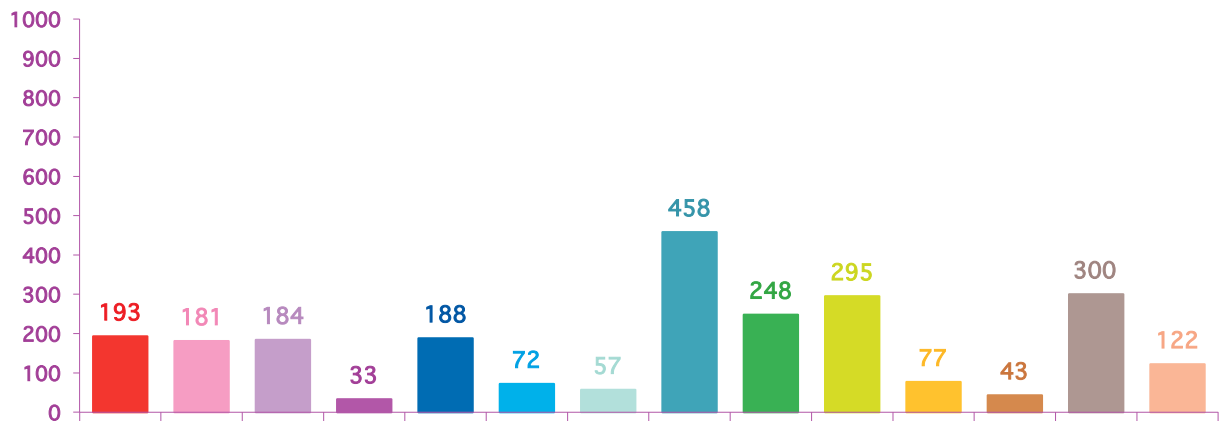

### évolution mensuelle des rubriques en nombre de sujets

	janv-14	févr-14	mars-14	Totaux
<b>Catastrophes</b>	243	236	193	<b>672</b>
<b>Culture-loisirs</b>	181	185	181	<b>547</b>
<b>Economie</b>	210	268	184	<b>662</b>
<b>Education</b>	59	28	33	<b>120</b>
<b>Environnement</b>	129	177	188	<b>494</b>
<b>Faits divers</b>	109	124	72	<b>305</b>
<b>Histoire-hommages</b>	61	37	57	<b>155</b>
<b>International</b>	368	449	458	<b>1275</b>
<b>Justice</b>	173	128	248	<b>549</b>
<b>Politique France</b>	140	90	295	<b>525</b>
<b>Santé</b>	111	67	77	<b>255</b>
<b>Sciences et techniques</b>	52	38	43	<b>133</b>
<b>Société</b>	533	415	300	<b>1248</b>
<b>Sport</b>	143	285	122	<b>550</b>
<b>Totaux</b>	<b>2512</b>	<b>2527</b>	<b>2451</b>	<b>7490</b>

## nombre de sujets mensuels par rubrique

janvier 2014

février 2014

mars 2014

# trimestre 1 - 2014

## nombre de sujets mensuels par rubrique en pourcentage

janvier 2014

février 2014

mars 2014

catastrophes

culture-loisirs

économie

éducation