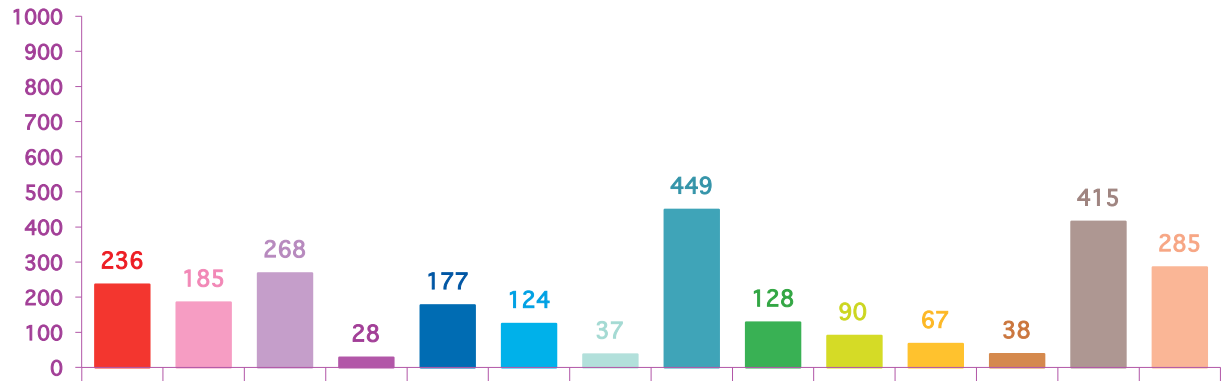

## trimestre 1 - 2014

### évolution mensuelle des rubriques en nombre de sujets

	janv-14	févr-14	mars-14	Totaux
<b>Catastrophes</b>	243	236	193	<b>672</b>
<b>Culture-loisirs</b>	181	185	181	<b>547</b>
<b>Economie</b>	210	268	184	<b>662</b>
<b>Education</b>	59	28	33	<b>120</b>
<b>Environnement</b>	129	177	188	<b>494</b>
<b>Faits divers</b>	109	124	72	<b>305</b>
<b>Histoire-hommages</b>	61	37	57	<b>155</b>
<b>International</b>	368	449	458	<b>1275</b>
<b>Justice</b>	173	128	248	<b>549</b>
<b>Politique France</b>	140	90	295	<b>525</b>
<b>Santé</b>	111	67	77	<b>255</b>
<b>Sciences et techniques</b>	52	38	43	<b>133</b>
<b>Société</b>	533	415	300	<b>1248</b>
<b>Sport</b>	143	285	122	<b>550</b>
<b>Totaux</b>	<b>2512</b>	<b>2527</b>	<b>2451</b>	<b>7490</b>

# trimestre 1 - 2014

## nombre de sujets mensuels par rubrique

janvier 2014

février 2014

mars 2014