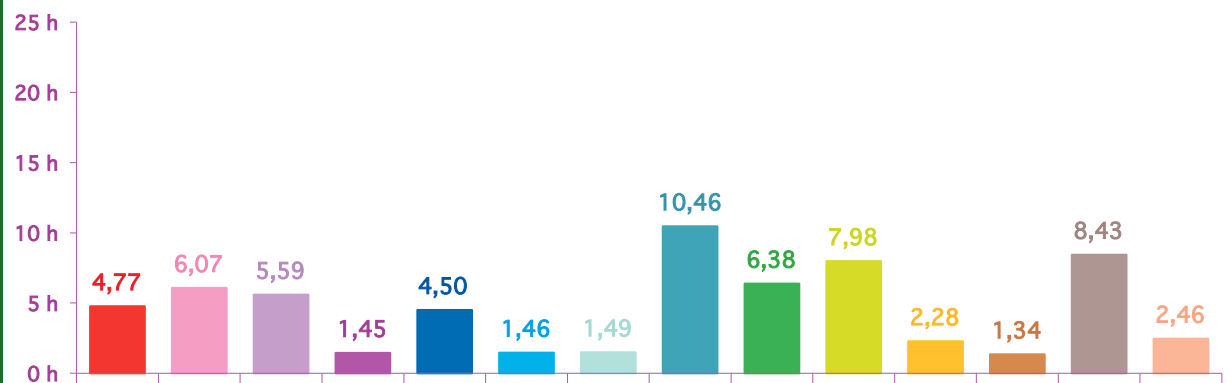

### évolution mensuelle des rubriques en volume horaire

	janv-14	févr-14	mars-14	Totaux
<b>Catastrophes</b>	5:01:30	4:28:31	4:45:56	<b>14:15:57</b>
<b>Culture-loisirs</b>	6:14:57	6:36:14	6:04:14	<b>18:55:25</b>
Economie	6:26:45	8:43:51	5:35:27	<b>20:46:03</b>
<b>Education</b>	2:13:09	0:58:47	1:26:47	<b>4:38:43</b>
<b>Environnement</b>	3:05:56	4:05:58	4:30:04	<b>11:41:58</b>
<b>Faits divers</b>	2:11:10	2:41:02	1:27:49	<b>6:20:01</b>
Histoire-hommages	1:24:59	0:58:02	1:29:11	<b>3:52:12</b>
<b>International</b>	8:39:23	10:39:46	10:27:26	<b>29:46:35</b>
<b>Justice</b>	4:30:18	3:09:03	6:22:45	<b>14:02:06</b>
<b>Politique France</b>	3:43:00	2:30:38	7:58:50	<b>14:12:28</b>
<b>Santé</b>	3:20:17	1:53:43	2:16:38	<b>7:30:38</b>
<b>Sciences et techniques</b>	1:27:19	1:15:28	1:20:35	<b>4:03:22</b>
Société	14:46:12	11:01:05	8:26:05	<b>34:13:22</b>
<b>Sport</b>	2:48:12	6:16:44	2:27:31	<b>11:32:27</b>
<b>Totaux</b>	<b>65:53:07</b>	<b>65:18:52</b>	<b>64:39:18</b>	<b>195:51:17</b>

## volumes horaires mensuels par rubrique

janvier 2014

février 2014

mars 2014

## volumes horaires mensuels par rubrique en pourcentage

janvier 2014

février 2014

mars 2014