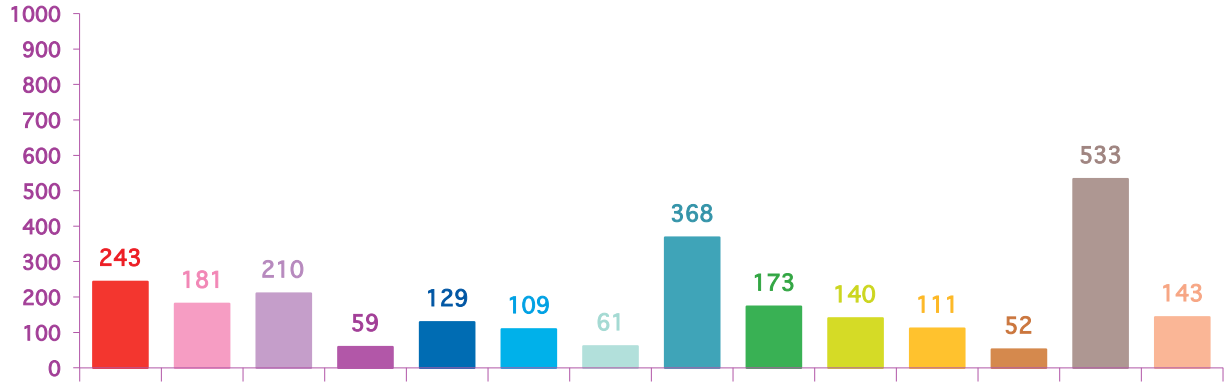

trimestre 1 - 2014

nombre de sujets mensuels par rubrique

janvier 2014