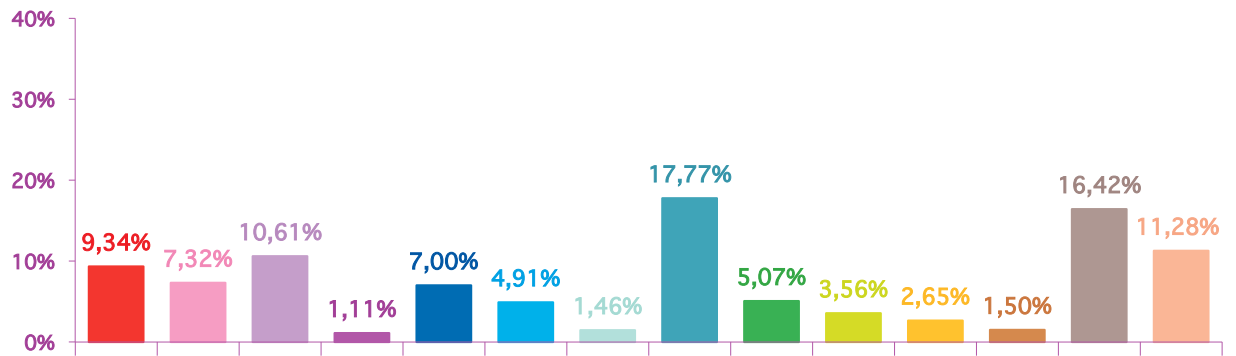

### évolution mensuelle des rubriques en nombre de sujets

	janv-14	févr-14	mars-14	Totaux
<b>Catastrophes</b>	243	236	193	<b>672</b>
<b>Culture-loisirs</b>	181	185	181	<b>547</b>
<b>Economie</b>	210	268	184	<b>662</b>
<b>Education</b>	59	28	33	<b>120</b>
<b>Environnement</b>	129	177	188	<b>494</b>
<b>Faits divers</b>	109	124	72	<b>305</b>
<b>Histoire-hommages</b>	61	37	57	<b>155</b>
<b>International</b>	368	449	458	<b>1275</b>
<b>Justice</b>	173	128	248	<b>549</b>
<b>Politique France</b>	140	90	295	<b>525</b>
<b>Santé</b>	111	67	77	<b>255</b>
<b>Sciences et techniques</b>	52	38	43	<b>133</b>
<b>Société</b>	533	415	300	<b>1248</b>
<b>Sport</b>	143	285	122	<b>550</b>
<b>Totaux</b>	<b>2512</b>	<b>2527</b>	<b>2451</b>	<b>7490</b>

## nombre de sujets mensuels par rubrique

janvier 2014

février 2014

mars 2014

# trimestre 1 - 2014

## nombre de sujets mensuels par rubrique en pourcentage

janvier 2014

février 2014

mars 2014

catastrophes

culture-loisirs

économie

éducation