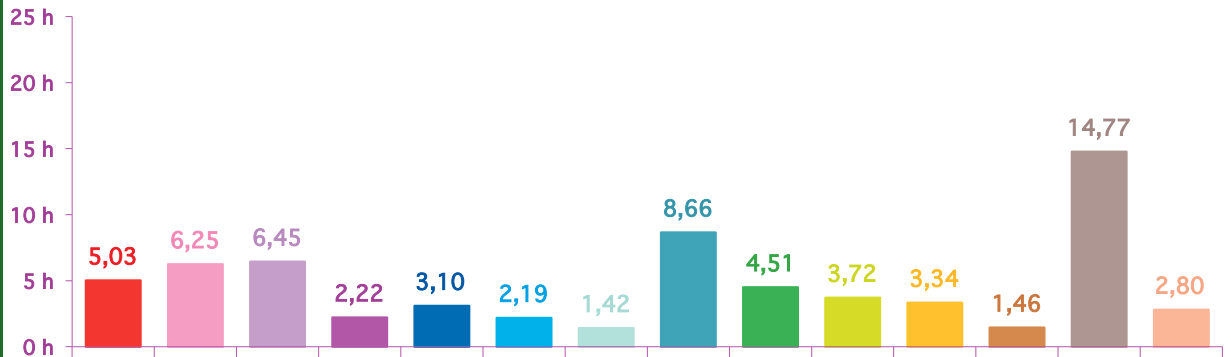

trimestre 1 - 2014

volumes horaires mensuels par rubrique

janvier 2014