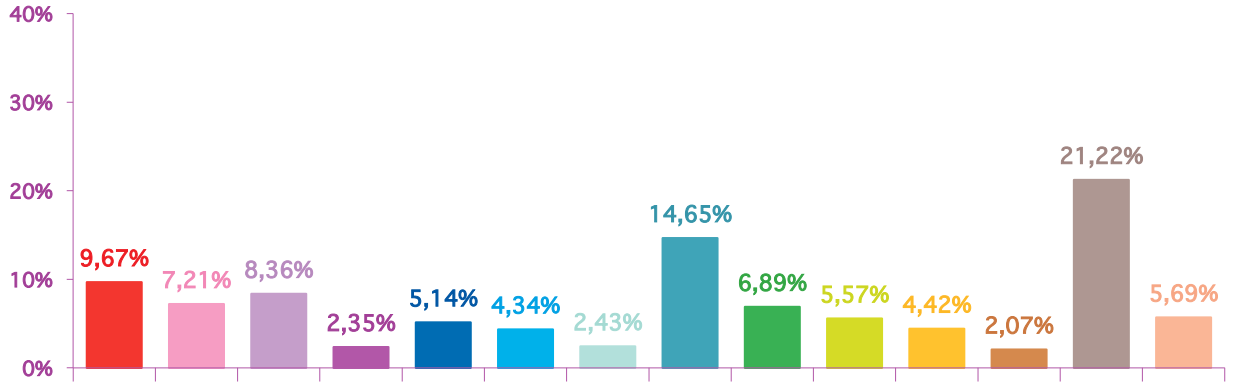

### évolution mensuelle des rubriques en nombre de sujets

	janv-14	févr-14	mars-14	Totaux
<b>Catastrophes</b>	243	236	193	<b>672</b>
<b>Culture-loisirs</b>	181	185	181	<b>547</b>
<b>Economie</b>	210	268	184	<b>662</b>
<b>Education</b>	59	28	33	<b>120</b>
<b>Environnement</b>	129	177	188	<b>494</b>
<b>Faits divers</b>	109	124	72	<b>305</b>
<b>Histoire-hommages</b>	61	37	57	<b>155</b>
<b>International</b>	368	449	458	<b>1275</b>
<b>Justice</b>	173	128	248	<b>549</b>
<b>Politique France</b>	140	90	295	<b>525</b>
<b>Santé</b>	111	67	77	<b>255</b>
<b>Sciences et techniques</b>	52	38	43	<b>133</b>
<b>Société</b>	533	415	300	<b>1248</b>
<b>Sport</b>	143	285	122	<b>550</b>
<b>Totaux</b>	<b>2512</b>	<b>2527</b>	<b>2451</b>	<b>7490</b>

## nombre de sujets mensuels par rubrique

janvier 2014

février 2014

mars 2014

# trimestre 1 - 2014

## nombre de sujets mensuels par rubrique en pourcentage

janvier 2014

février 2014

mars 2014

catastrophes

culture-loisirs

économie

éducation