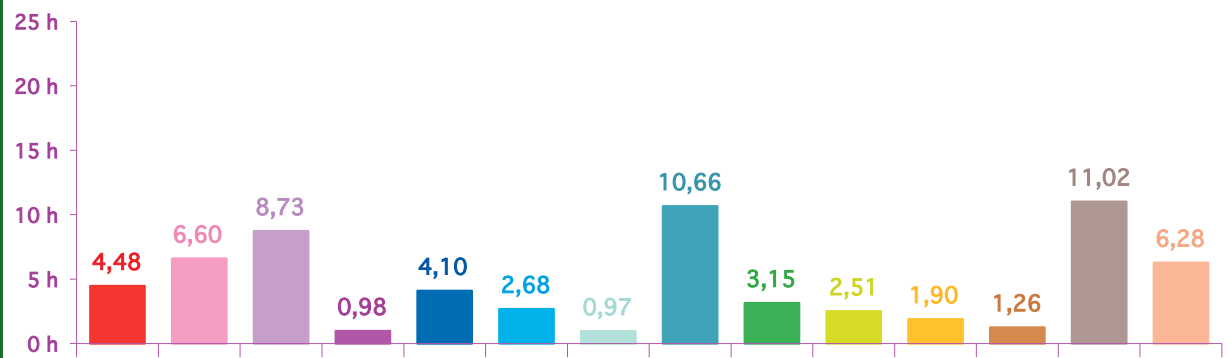

### évolution mensuelle des rubriques en volume horaire

	janv-14	févr-14	mars-14	Totaux
<b>Catastrophes</b>	5:01:30	4:28:31	4:45:56	<b>14:15:57</b>
<b>Culture-loisirs</b>	6:14:57	6:36:14	6:04:14	<b>18:55:25</b>
Economie	6:26:45	8:43:51	5:35:27	<b>20:46:03</b>
<b>Education</b>	2:13:09	0:58:47	1:26:47	<b>4:38:43</b>
<b>Environnement</b>	3:05:56	4:05:58	4:30:04	<b>11:41:58</b>
<b>Faits divers</b>	2:11:10	2:41:02	1:27:49	<b>6:20:01</b>
Histoire-hommages	1:24:59	0:58:02	1:29:11	<b>3:52:12</b>
<b>International</b>	8:39:23	10:39:46	10:27:26	<b>29:46:35</b>
<b>Justice</b>	4:30:18	3:09:03	6:22:45	<b>14:02:06</b>
<b>Politique France</b>	3:43:00	2:30:38	7:58:50	<b>14:12:28</b>
<b>Santé</b>	3:20:17	1:53:43	2:16:38	<b>7:30:38</b>
<b>Sciences et techniques</b>	1:27:19	1:15:28	1:20:35	<b>4:03:22</b>
Société	14:46:12	11:01:05	8:26:05	<b>34:13:22</b>
<b>Sport</b>	2:48:12	6:16:44	2:27:31	<b>11:32:27</b>
<b>Totaux</b>	<b>65:53:07</b>	<b>65:18:52</b>	<b>64:39:18</b>	<b>195:51:17</b>

## volumes horaires mensuels par rubrique

janvier 2014

février 2014

mars 2014