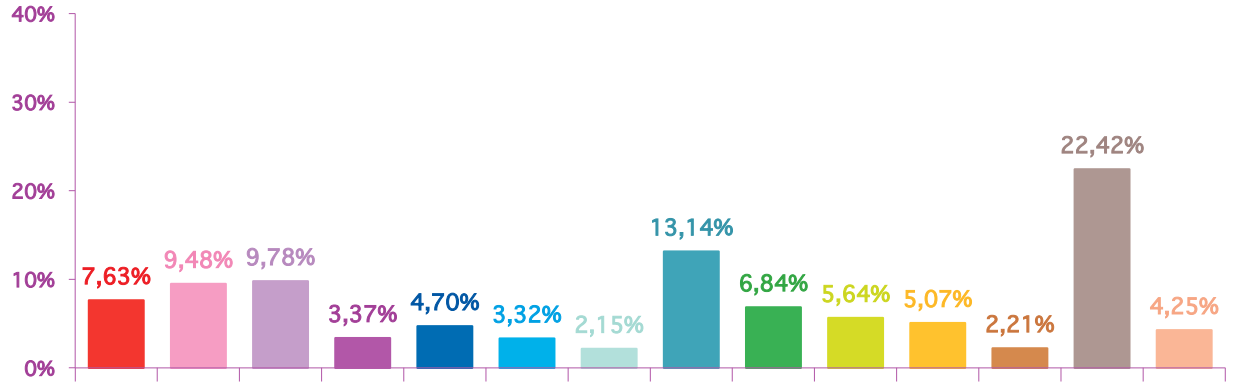

### évolution mensuelle des rubriques en volume horaire

	janv-14	févr-14	mars-14	Totaux
<b>Catastrophes</b>	5:01:30	4:28:31	4:45:56	<b>14:15:57</b>
<b>Culture-loisirs</b>	6:14:57	6:36:14	6:04:14	<b>18:55:25</b>
Economie	6:26:45	8:43:51	5:35:27	<b>20:46:03</b>
<b>Education</b>	2:13:09	0:58:47	1:26:47	<b>4:38:43</b>
<b>Environnement</b>	3:05:56	4:05:58	4:30:04	<b>11:41:58</b>
<b>Faits divers</b>	2:11:10	2:41:02	1:27:49	<b>6:20:01</b>
Histoire-hommages	1:24:59	0:58:02	1:29:11	<b>3:52:12</b>
<b>International</b>	8:39:23	10:39:46	10:27:26	<b>29:46:35</b>
<b>Justice</b>	4:30:18	3:09:03	6:22:45	<b>14:02:06</b>
<b>Politique France</b>	3:43:00	2:30:38	7:58:50	<b>14:12:28</b>
<b>Santé</b>	3:20:17	1:53:43	2:16:38	<b>7:30:38</b>
<b>Sciences et techniques</b>	1:27:19	1:15:28	1:20:35	<b>4:03:22</b>
Société	14:46:12	11:01:05	8:26:05	<b>34:13:22</b>
<b>Sport</b>	2:48:12	6:16:44	2:27:31	<b>11:32:27</b>
<b>Totaux</b>	<b>65:53:07</b>	<b>65:18:52</b>	<b>64:39:18</b>	<b>195:51:17</b>

## volumes horaires mensuels par rubrique

janvier 2014

février 2014

mars 2014

## volumes horaires mensuels par rubrique en pourcentage

janvier 2014

février 2014

mars 2014