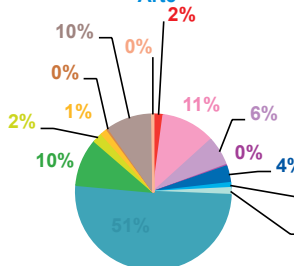

## données trimestrielles par chaîne et par rubrique

Nombre de sujets	TF1	France 2	France 3	Canal +	Arte	M6	Totaux
<b>Catastrophes</b>	146	227	129	80	16	126	<b>724</b>
<b>Culture-loisirs</b>	200	138	80	26	86	135	<b>665</b>
<b>Economie</b>	178	232	137	78	47	96	<b>768</b>
<b>Education</b>	50	50	28	15	2	37	<b>182</b>
<b>Environnement</b>	98	129	68	39	27	44	<b>405</b>
<b>Faits divers</b>	132	159	114	84	8	147	<b>644</b>
<b>Histoire-hommages</b>	22	25	19	11	11	11	<b>99</b>
<b>International</b>	208	297	173	178	390	165	<b>1411</b>
<b>Justice</b>	58	88	64	77	76	64	<b>427</b>
<b>Politique France</b>	104	155	103	59	16	93	<b>530</b>
<b>Santé</b>	50	50	54	21	11	33	<b>219</b>
<b>Sciences et techniques</b>	43	43	22	14	3	26	<b>151</b>
<b>Société</b>	319	426	223	194	73	297	<b>1532</b>
<b>Sport</b>	145	157	91	86	2	88	<b>569</b>
<b>Totaux</b>	<b>1753</b>	<b>2176</b>	<b>1305</b>	<b>962</b>	<b>768</b>	<b>1362</b>	<b>8326</b>

### nombre de sujets

TF1

France 2

France 3

Canal +

Arte

M6