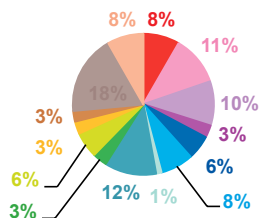

Canal +

trimestre 3 - 2013

données trimestrielles par chaîne et par rubrique

Nombre de sujets	TF1	France 2	France 3	Canal +	Arte	M6	Totaux
Catastrophes	146	227	129	80	16	126	724
Culture-loisirs	200	138	80	26	86	135	665
Economie	178	232	137	78	47	96	768
Education	50	50	28	15	2	37	182
Environnement	98	129	68	39	27	44	405
Faits divers	132	159	114	84	8	147	644
Histoire-hommages	22	25	19	11	11	11	99
International	208	297	173	178	390	165	1411
Justice	58	88	64	77	76	64	427
Politique France	104	155	103	59	16	93	530
Santé	50	50	54	21	11	33	219
Sciences et techniques	43	43	22	14	3	26	151
Société	319	426	223	194	73	297	1532
Sport	145	157	91	86	2	88	569
Totaux	1753	2176	1305	962	768	1362	8326

nombre de sujets

TF1