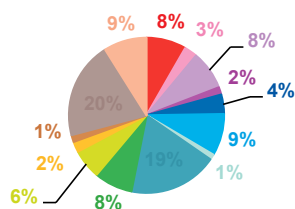

## données trimestrielles par chaîne et par rubrique

Nombre de sujets	TF1	France 2	France 3	Canal +	Arte	M6	Totaux
<b>Catastrophes</b>	146	227	129	80	16	126	<b>724</b>
<b>Culture-loisirs</b>	200	138	80	26	86	135	<b>665</b>
<b>Economie</b>	178	232	137	78	47	96	<b>768</b>
<b>Education</b>	50	50	28	15	2	37	<b>182</b>
<b>Environnement</b>	98	129	68	39	27	44	<b>405</b>
<b>Faits divers</b>	132	159	114	84	8	147	<b>644</b>
<b>Histoire-hommages</b>	22	25	19	11	11	11	<b>99</b>
<b>International</b>	208	297	173	178	390	165	<b>1411</b>
<b>Justice</b>	58	88	64	77	76	64	<b>427</b>
<b>Politique France</b>	104	155	103	59	16	93	<b>530</b>
<b>Santé</b>	50	50	54	21	11	33	<b>219</b>
<b>Sciences et techniques</b>	43	43	22	14	3	26	<b>151</b>
<b>Société</b>	319	426	223	194	73	297	<b>1532</b>
<b>Sport</b>	145	157	91	86	2	88	<b>569</b>
<b>Totaux</b>	<b>1753</b>	<b>2176</b>	<b>1305</b>	<b>962</b>	<b>768</b>	<b>1362</b>	<b>8326</b>

### nombre de sujets

TF1

France 2

France 3

Canal +

Arte

M6