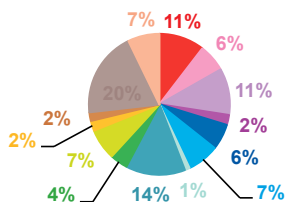

### offre globale en nombre de sujets par trimestre

<b>Catastrophes</b>	724
<b>Culture-loisirs</b>	665
<b>Economie</b>	768
<b>Education</b>	182
<b>Environnement</b>	405
<b>Faits divers</b>	644
<b>Histoire-hommages</b>	99
<b>International</b>	1411
<b>Justice</b>	427
<b>Politique France</b>	530
<b>Santé</b>	219
<b>Sciences et techniques</b>	151
<b>Société</b>	1532
<b>Sport</b>	569
<b>Totaux</b>	8326

### offre globale en volume horaire par trimestre

<b>Catastrophes</b>	14:40:28
<b>Culture-loisirs</b>	23:31:52
<b>Economie</b>	23:32:52
<b>Education</b>	5:37:33
<b>Environnement</b>	10:00:28
<b>Faits divers</b>	15:44:15
<b>Histoire-hommages</b>	2:35:15
<b>International</b>	32:25:20
<b>Justice</b>	10:19:22
<b>Politique France</b>	11:51:40
<b>Santé</b>	6:38:59
<b>Sciences et techniques</b>	4:21:55
<b>Société</b>	40:15:47
<b>Sport</b>	11:50:27
<b>Totaux</b>	213:26:13

## données trimestrielles par chaîne et par rubrique

Nombre de sujets	TF1	France 2	France 3	Canal +	Arte	M6	Totaux
<b>Catastrophes</b>	146	227	129	80	16	126	<b>724</b>
<b>Culture-loisirs</b>	200	138	80	26	86	135	<b>665</b>
<b>Economie</b>	178	232	137	78	47	96	<b>768</b>
<b>Education</b>	50	50	28	15	2	37	<b>182</b>
<b>Environnement</b>	98	129	68	39	27	44	<b>405</b>
<b>Faits divers</b>	132	159	114	84	8	147	<b>644</b>
<b>Histoire-hommages</b>	22	25	19	11	11	11	<b>99</b>
<b>International</b>	208	297	173	178	390	165	<b>1411</b>
<b>Justice</b>	58	88	64	77	76	64	<b>427</b>
<b>Politique France</b>	104	155	103	59	16	93	<b>530</b>
<b>Santé</b>	50	50	54	21	11	33	<b>219</b>
<b>Sciences et techniques</b>	43	43	22	14	3	26	<b>151</b>
<b>Société</b>	319	426	223	194	73	297	<b>1532</b>
<b>Sport</b>	145	157	91	86	2	88	<b>569</b>
<b>Totaux</b>	<b>1753</b>	<b>2176</b>	<b>1305</b>	<b>962</b>	<b>768</b>	<b>1362</b>	<b>8326</b>

### nombre de sujets

TF1

France 2

France 3

Canal +

Arte

M6