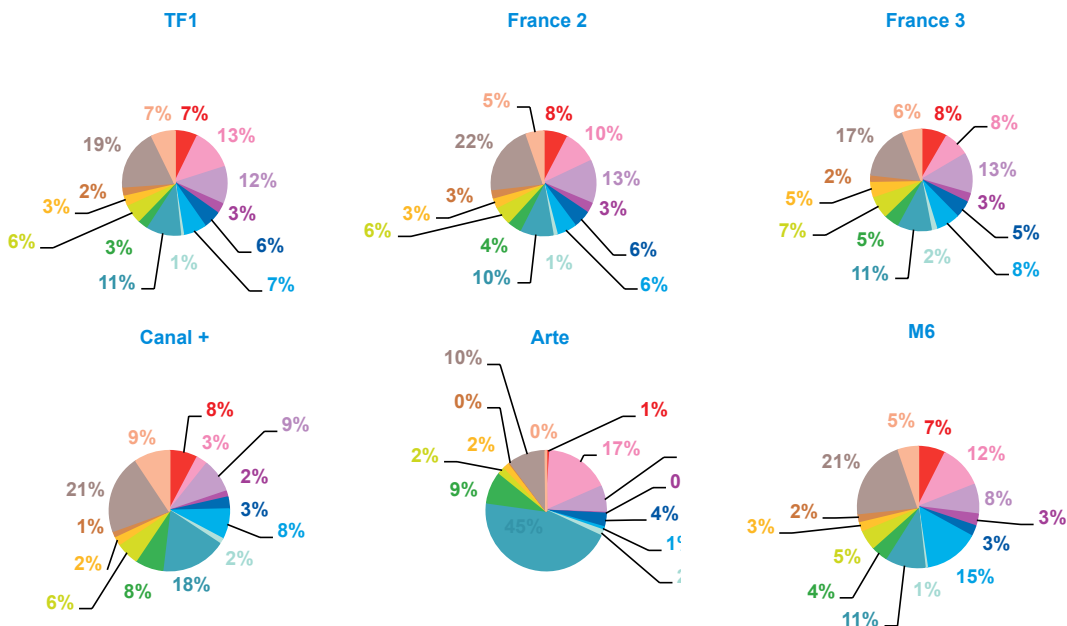

trimestre 3 - 2013

données trimestrielles par chaîne et par rubrique

Volume horaire	TF1	France 2	France 3	Canal +	Arte	M6	Totaux
Catastrophes	3:37:23	4:26:42	2:48:42	1:14:33	0:16:15	2:16:53	14:40:28
Culture-loisirs	6:28:59	5:59:22	2:43:38	0:29:03	4:16:59	3:33:51	23:31:52
Economie	5:48:26	7:44:43	4:19:08	1:28:09	1:46:00	2:26:26	23:32:52
Education	1:35:26	1:47:51	0:56:36	0:15:35	0:03:31	0:58:34	5:37:33
Environnement	2:46:10	3:08:20	1:48:44	0:30:54	0:54:01	0:52:19	10:00:28
Faits divers	3:36:08	3:33:06	2:32:21	1:18:43	0:12:52	4:31:05	15:44:15
Histoire-hommages	0:26:38	0:43:49	0:35:04	0:14:32	0:23:59	0:11:13	2:35:15
International	5:27:53	5:58:10	3:39:52	2:50:07	11:11:31	3:17:47	32:25:20
Justice	1:31:42	2:29:12	1:36:07	1:13:01	2:07:50	1:21:30	10:19:22
Politique France	2:59:25	3:21:02	2:23:09	1:00:10	0:29:22	1:38:32	11:51:40
Santé	1:37:18	1:47:43	1:38:42	0:23:04	0:25:57	0:46:15	6:38:59
Sciences et techniques	1:14:53	1:29:15	0:40:37	0:14:28	0:04:17	0:38:25	4:21:55
Société	9:30:09	12:28:51	5:49:07	3:24:22	2:28:21	6:34:57	40:15:47
Sport	3:37:53	3:04:39	1:58:22	1:30:23	0:02:33	1:36:37	11:50:27
Totaux	50:18:23	58:02:45	33:30:09	16:07:04	24:43:28	30:44:24	213:26:13

volume horaire