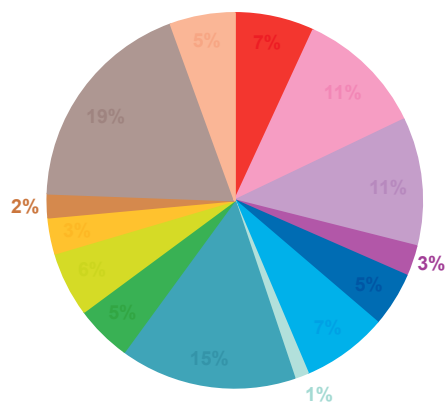

### offre globale en nombre de sujets par trimestre

<b>Catastrophes</b>	724
<b>Culture-loisirs</b>	665
<b>Economie</b>	768
<b>Education</b>	182
<b>Environnement</b>	405
<b>Faits divers</b>	644
<b>Histoire-hommages</b>	99
<b>International</b>	1411
<b>Justice</b>	427
<b>Politique France</b>	530
<b>Santé</b>	219
<b>Sciences et techniques</b>	151
<b>Société</b>	1532
<b>Sport</b>	569
<b>Totaux</b>	8326

### offre globale en volume horaire par trimestre

<b>Catastrophes</b>	14:40:28
<b>Culture-loisirs</b>	23:31:52
<b>Economie</b>	23:32:52
<b>Education</b>	5:37:33
<b>Environnement</b>	10:00:28
<b>Faits divers</b>	15:44:15
<b>Histoire-hommages</b>	2:35:15
<b>International</b>	32:25:20
<b>Justice</b>	10:19:22
<b>Politique France</b>	11:51:40
<b>Santé</b>	6:38:59
<b>Sciences et techniques</b>	4:21:55
<b>Société</b>	40:15:47
<b>Sport</b>	11:50:27
<b>Totaux</b>	213:26:13