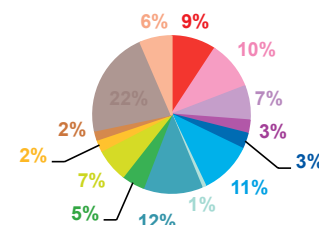

## données trimestrielles par chaîne et par rubrique

Nombre de sujets	TF1	France 2	France 3	Canal +	Arte	M6	Totaux
<b>Catastrophes</b>	146	227	129	80	16	126	<b>724</b>
<b>Culture-loisirs</b>	200	138	80	26	86	135	<b>665</b>
<b>Economie</b>	178	232	137	78	47	96	<b>768</b>
<b>Education</b>	50	50	28	15	2	37	<b>182</b>
<b>Environnement</b>	98	129	68	39	27	44	<b>405</b>
<b>Faits divers</b>	132	159	114	84	8	147	<b>644</b>
<b>Histoire-hommages</b>	22	25	19	11	11	11	<b>99</b>
<b>International</b>	208	297	173	178	390	165	<b>1411</b>
<b>Justice</b>	58	88	64	77	76	64	<b>427</b>
<b>Politique France</b>	104	155	103	59	16	93	<b>530</b>
<b>Santé</b>	50	50	54	21	11	33	<b>219</b>
<b>Sciences et techniques</b>	43	43	22	14	3	26	<b>151</b>
<b>Société</b>	319	426	223	194	73	297	<b>1532</b>
<b>Sport</b>	145	157	91	86	2	88	<b>569</b>
<b>Totaux</b>	<b>1753</b>	<b>2176</b>	<b>1305</b>	<b>962</b>	<b>768</b>	<b>1362</b>	<b>8326</b>

### nombre de sujets

TF1

France 2

France 3

Canal +

Arte

M6