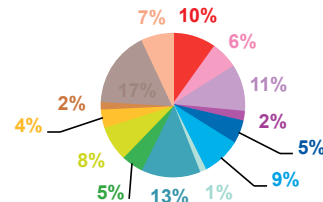

## données trimestrielles par chaîne et par rubrique

Nombre de sujets	TF1	France 2	France 3	Canal +	Arte	M6	Totaux
<b>Catastrophes</b>	146	227	129	80	16	126	<b>724</b>
<b>Culture-loisirs</b>	200	138	80	26	86	135	<b>665</b>
<b>Economie</b>	178	232	137	78	47	96	<b>768</b>
<b>Education</b>	50	50	28	15	2	37	<b>182</b>
<b>Environnement</b>	98	129	68	39	27	44	<b>405</b>
<b>Faits divers</b>	132	159	114	84	8	147	<b>644</b>
<b>Histoire-hommages</b>	22	25	19	11	11	11	<b>99</b>
<b>International</b>	208	297	173	178	390	165	<b>1411</b>
<b>Justice</b>	58	88	64	77	76	64	<b>427</b>
<b>Politique France</b>	104	155	103	59	16	93	<b>530</b>
<b>Santé</b>	50	50	54	21	11	33	<b>219</b>
<b>Sciences et techniques</b>	43	43	22	14	3	26	<b>151</b>
<b>Société</b>	319	426	223	194	73	297	<b>1532</b>
<b>Sport</b>	145	157	91	86	2	88	<b>569</b>
<b>Totaux</b>	<b>1753</b>	<b>2176</b>	<b>1305</b>	<b>962</b>	<b>768</b>	<b>1362</b>	<b>8326</b>

### nombre de sujets

TF1

France 2

France 3

Canal +

Arte

M6