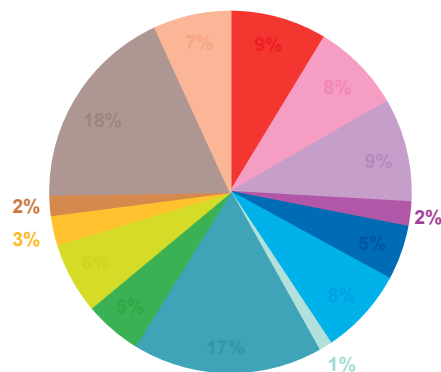

### offre globale en nombre de sujets par trimestre

<b>Catastrophes</b>	724
<b>Culture-loisirs</b>	665
<b>Economie</b>	768
<b>Education</b>	182
<b>Environnement</b>	405
<b>Faits divers</b>	644
<b>Histoire-hommages</b>	99
<b>International</b>	1411
<b>Justice</b>	427
<b>Politique France</b>	530
<b>Santé</b>	219
<b>Sciences et techniques</b>	151
<b>Société</b>	1532
<b>Sport</b>	569
<b>Totaux</b>	8326

### offre globale en volume horaire par trimestre

<b>Catastrophes</b>	14:40:28
<b>Culture-loisirs</b>	23:31:52
<b>Economie</b>	23:32:52
<b>Education</b>	5:37:33
<b>Environnement</b>	10:00:28
<b>Faits divers</b>	15:44:15
<b>Histoire-hommages</b>	2:35:15
<b>International</b>	32:25:20
<b>Justice</b>	10:19:22
<b>Politique France</b>	11:51:40
<b>Santé</b>	6:38:59
<b>Sciences et techniques</b>	4:21:55
<b>Société</b>	40:15:47
<b>Sport</b>	11:50:27
<b>Totaux</b>	213:26:13