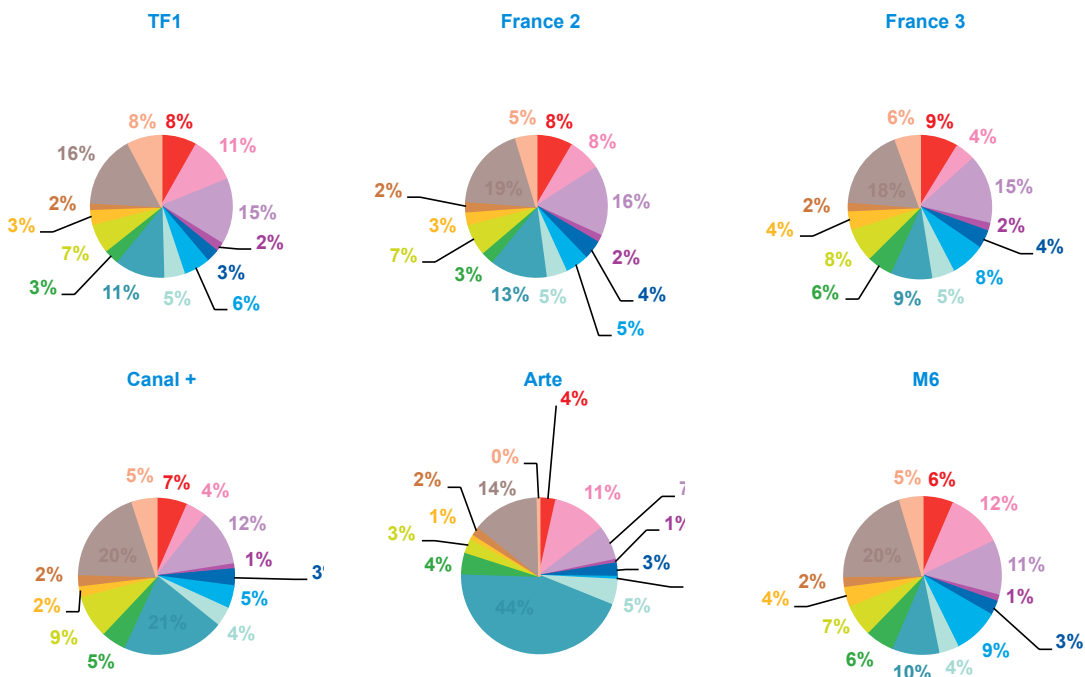

trimestre 4 - 2013

données trimestrielles par chaîne et par rubrique

Nombre de sujets	TF1	France 2	France 3	Canal +	Arte	M6	Totaux
Catastrophes	146	180	127	65	29	95	642
Culture-loisirs	189	159	65	42	92	169	716
Economie	266	339	224	118	59	164	1170
Education	36	35	25	10	6	19	131
Environnement	53	93	59	35	23	43	306
Faits divers	107	114	113	47	5	138	524
Histoire-hommages	84	100	74	40	44	60	402
International	202	276	135	211	368	142	1334
Justice	60	62	83	51	37	86	379
Politique France	119	153	110	89	25	96	592
Santé	60	62	60	22	8	60	272
Sciences et techniques	26	50	28	23	15	30	172
Société	292	408	264	195	115	301	1575
Sport	137	99	80	50	3	68	437
Totaux	1777	2130	1447	998	829	1471	8652

nombre de sujets