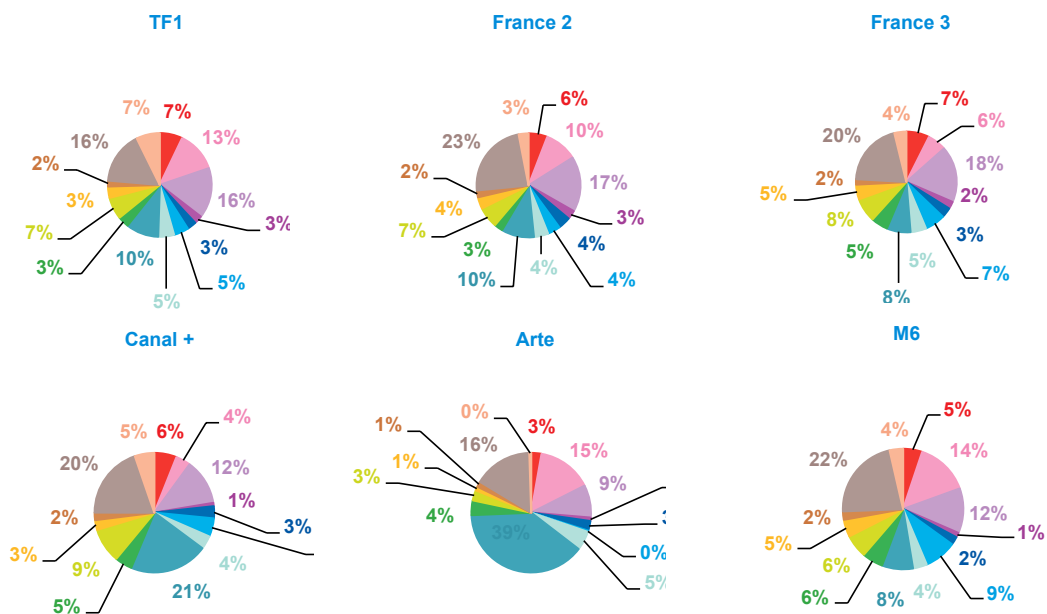

trimestre 4 - 2013

données trimestrielles par chaîne et par rubrique

Volume horaire	TF1	France 2	France 3	Canal +	Arte	M6	Totaux
Catastrophes	3:42:09	3:42:48	2:42:18	1:01:33	0:44:45	1:44:35	13:38:08
Culture-loisirs	6:37:03	6:26:08	2:11:43	0:40:41	3:57:53	4:51:02	24:44:30
Economie	8:11:16	10:51:28	6:35:02	2:06:00	2:21:08	4:04:21	34:09:15
Education	1:20:37	1:45:31	0:51:09	0:09:10	0:14:57	0:25:38	4:47:02
Environnement	1:30:06	2:28:09	1:11:53	0:33:13	0:42:07	0:44:31	7:09:59
Faits divers	2:25:31	2:29:52	2:23:01	0:50:45	0:05:26	2:55:47	11:10:22
Histoire-hommages	2:34:53	2:49:41	1:50:07	0:37:06	1:24:00	1:16:39	10:32:26
International	5:18:44	6:25:53	2:47:27	3:35:58	10:26:45	2:49:13	31:24:00
Justice	1:48:07	1:40:32	1:57:18	0:47:25	1:03:48	1:53:57	9:11:07
Politique France	3:34:52	4:07:41	2:49:07	1:35:32	0:44:57	2:06:25	14:58:34
Santé	1:50:23	2:17:08	1:43:49	0:27:07	0:17:00	1:34:03	8:09:30
Sciences et techniques	0:57:05	1:20:27	0:38:15	0:20:36	0:23:34	0:45:29	4:25:26
Société	8:31:12	14:50:48	7:23:05	3:20:37	4:15:30	7:27:11	45:48:23
Sport	3:48:56	1:55:42	1:23:41	0:53:51	0:07:59	1:13:00	9:23:09
Totaux	52:10:54	63:11:48	36:27:55	16:59:34	26:49:49	33:51:51	229:31:51

volume horaire