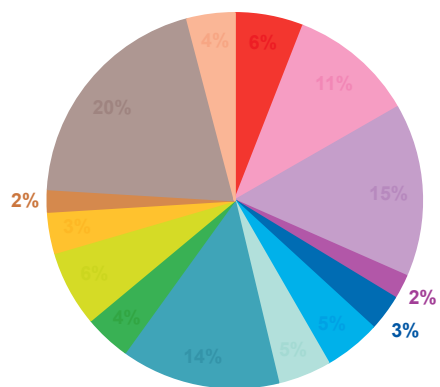

trimestre 4 - 2013

offre globale en nombre de sujets par trimestre

Catastrophes	642
Culture-loisirs	716
Economie	1170
Education	131
Environnement	306
Faits divers	524
Histoire-hommages	402
International	1334
Justice	379
Politique France	592
Santé	272
Sciences et techniques	172
Société	1575
Sport	437
Totaux	8652

offre globale en volume horaire par trimestre

Catastrophes	13:38:08
Culture-loisirs	24:44:30
Economie	34:09:15
Education	4:47:02
Environnement	7:09:59
Faits divers	11:10:22
Histoire-hommages	10:32:26
International	31:24:00
Justice	9:11:07
Politique France	14:58:34
Santé	8:09:30
Sciences et techniques	4:25:26
Société	45:48:23
Sport	9:23:09
Totaux	229:31:51

trimestre 4 - 2013

données trimestrielles par chaîne et par rubrique

Nombre de sujets	TF1	France 2	France 3	Canal +	Arte	M6	Totaux
Catastrophes	146	180	127	65	29	95	642
Culture-loisirs	189	159	65	42	92	169	716
Economie	266	339	224	118	59	164	1170
Education	36	35	25	10	6	19	131
Environnement	53	93	59	35	23	43	306
Faits divers	107	114	113	47	5	138	524
Histoire-hommages	84	100	74	40	44	60	402
International	202	276	135	211	368	142	1334
Justice	60	62	83	51	37	86	379
Politique France	119	153	110	89	25	96	592
Santé	60	62	60	22	8	60	272
Sciences et techniques	26	50	28	23	15	30	172
Société	292	408	264	195	115	301	1575
Sport	137	99	80	50	3	68	437
Totaux	1777	2130	1447	998	829	1471	8652