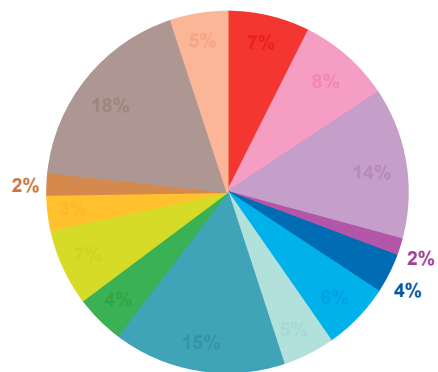

trimestre 4 - 2013

offre globale en nombre de sujets par trimestre

Catastrophes	642
Culture-loisirs	716
Economie	1170
Education	131
Environnement	306
Faits divers	524
Histoire-hommages	402
International	1334
Justice	379
Politique France	592
Santé	272
Sciences et techniques	172
Société	1575
Sport	437
Totaux	8652

offre globale en volume horaire par trimestre

Catastrophes	13:38:08
Culture-loisirs	24:44:30
Economie	34:09:15
Education	4:47:02
Environnement	7:09:59
Faits divers	11:10:22
Histoire-hommages	10:32:26
International	31:24:00
Justice	9:11:07
Politique France	14:58:34
Santé	8:09:30
Sciences et techniques	4:25:26
Société	45:48:23
Sport	9:23:09
Totaux	229:31:51

trimestre 4 - 2013

données trimestrielles par chaîne et par rubrique

Nombre de sujets	TF1	France 2	France 3	Canal +	Arte	M6	Totaux
Catastrophes	146	180	127	65	29	95	642
Culture-loisirs	189	159	65	42	92	169	716
Economie	266	339	224	118	59	164	1170
Education	36	35	25	10	6	19	131
Environnement	53	93	59	35	23	43	306
Faits divers	107	114	113	47	5	138	524
Histoire-hommages	84	100	74	40	44	60	402
International	202	276	135	211	368	142	1334
Justice	60	62	83	51	37	86	379
Politique France	119	153	110	89	25	96	592
Santé	60	62	60	22	8	60	272
Sciences et techniques	26	50	28	23	15	30	172
Société	292	408	264	195	115	301	1575
Sport	137	99	80	50	3	68	437
Totaux	1777	2130	1447	998	829	1471	8652