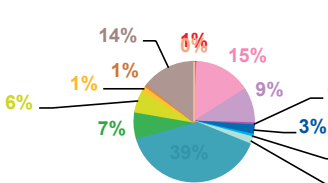

données trimestrielles par chaîne et par rubrique

Volume horaire	TF1	France 2	France 3	Canal +	Arte	M6	Totaux
Catastrophes	3:26:39	3:01:57	2:13:42	0:41:26	0:12:40	1:41:31	11:17:55
Culture-loisirs	6:36:49	3:36:07	2:36:56	0:35:36	3:47:58	4:15:13	21:28:39
Economie	5:09:49	8:05:28	3:33:47	1:37:48	2:21:46	2:18:37	23:07:15
Education	1:56:13	2:29:33	1:25:22	0:14:52	0:08:45	0:48:56	7:03:41
Environnement	1:57:53	2:48:31	1:25:44	0:19:51	0:37:09	0:53:29	8:02:37
Faits divers	2:20:23	2:52:18	2:12:18	1:02:06	0:10:49	2:57:02	11:34:56
Histoire-hommages	0:53:38	1:16:44	0:46:47	0:23:27	0:29:25	0:29:00	4:19:01
International	4:12:29	5:11:52	2:28:28	2:44:54	9:53:21	2:54:35	27:25:39
Justice	2:14:56	3:05:50	2:30:39	1:44:41	1:46:35	2:06:03	13:28:44
Politique France	5:52:00	7:01:13	4:02:16	1:45:13	1:28:05	2:55:50	23:04:37
Santé	2:13:03	2:47:48	2:02:10	0:40:29	0:22:00	1:32:36	9:38:06
Sciences et techniques	1:03:17	1:06:57	0:32:32	0:11:48	0:11:13	0:29:41	3:35:28
Société	8:02:10	11:37:14	5:53:16	2:17:01	3:33:29	5:18:38	36:41:48
Sport	3:58:34	2:17:27	2:00:31	1:00:27	0:00:00	1:23:29	10:40:28
Totaux	49:57:53	57:18:59	33:44:28	15:19:39	25:03:15	30:04:40	211:28:54

volume horaire

TF1

Canal +

France 2

Arte

France 3

M6

trimestre 2 - 2013

évolution par semaine et par diffuseur

Nombre de sujets	TF1	France 2	France 3	Canal +	Arte	M6	Totaux
14	142	145	101	74	56	111	629
15	145	145	100	98	62	101	651
16	142	155	93	64	59	99	612
17	132	165	100	75	60	79	611
18	154	157	97	85	63	105	661
19	130	172	111	82	65	107	667
20	134	162	103	76	64	97	636
21	135	168	101	75	62	111	652
22	138	164	101	70	60	108	641
23	132	166	104	92	60	114	668
24	121	159	95	86	61	115	637
25	136	167	103	77	61	110	654
26	137	161	111	84	60	120	673
Totaux	1778	2086	1320	1038	793	1377	8392