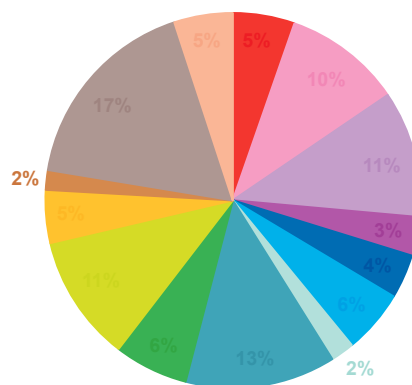

trimestre 2 - 2013

offre globale en nombre de sujets par trimestre

Catastrophes	561
Culture-loisirs	667
Economie	807
Education	206
Environnement	340
Faits divers	540
Histoire-hommages	182
International	1246
Justice	589
Politique France	916
Santé	360
Sciences et techniques	129
Société	1331
Sport	518
Totaux	8392

offre globale en volume horaire par trimestre

Catastrophes	11:17:55
Culture-loisirs	21:28:39
Economie	23:07:15
Education	7:03:41
Environnement	8:02:37
Faits divers	11:34:56
Histoire-hommages	4:19:01
International	27:25:39
Justice	13:28:44
Politique France	23:04:37
Santé	9:38:06
Sciences et techniques	3:35:28
Société	36:41:48
Sport	10:40:28
Totaux	211:28:54

trimestre 2 - 2013

données trimestrielles par chaîne et par rubrique

Nombre de sujets	TF1	France 2	France 3	Canal +	Arte	M6	Totaux
Catastrophes	141	155	103	51	12	99	561
Culture-loisirs	200	101	85	40	88	153	667
Economie	181	237	121	107	62	99	807
Education	56	63	39	12	3	33	206
Environnement	81	111	61	26	18	43	340
Faits divers	96	132	99	71	6	136	540
Histoire-hommages	39	47	29	23	22	22	182
International	169	255	125	194	352	151	1246
Justice	88	123	103	117	61	97	589
Politique France	203	257	157	104	46	149	916
Santé	75	92	68	46	13	66	360
Sciences et techniques	30	36	18	20	6	19	129
Société	272	349	217	156	104	233	1331
Sport	147	128	95	71	0	77	518
Totaux	1778	2086	1320	1038	793	1377	8392