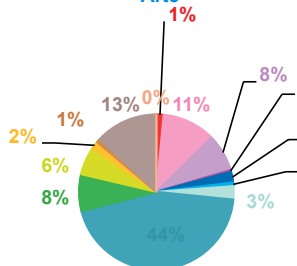

trimestre 2 - 2013

données trimestrielles par chaîne et par rubrique

Nombre de sujets	TF1	France 2	France 3	Canal +	Arte	M6	Totaux
Catastrophes	141	155	103	51	12	99	561
Culture-loisirs	200	101	85	40	88	153	667
Economie	181	237	121	107	62	99	807
Education	56	63	39	12	3	33	206
Environnement	81	111	61	26	18	43	340
Faits divers	96	132	99	71	6	136	540
Histoire-hommages	39	47	29	23	22	22	182
International	169	255	125	194	352	151	1246
Justice	88	123	103	117	61	97	589
Politique France	203	257	157	104	46	149	916
Santé	75	92	68	46	13	66	360
Sciences et techniques	30	36	18	20	6	19	129
Société	272	349	217	156	104	233	1331
Sport	147	128	95	71	0	77	518
Totaux	1778	2086	1320	1038	793	1377	8392

nombre de sujets

TF1

France 2

France 3

Canal +

Arte

M6

trimestre 2 - 2013

données trimestrielles par chaîne et par rubrique

Volume horaire	TF1	France 2	France 3	Canal +	Arte	M6	Totaux
Catastrophes	3:26:39	3:01:57	2:13:42	0:41:26	0:12:40	1:41:31	11:17:55
Culture-loisirs	6:36:49	3:36:07	2:36:56	0:35:36	3:47:58	4:15:13	21:28:39
Economie	5:09:49	8:05:28	3:33:47	1:37:48	2:21:46	2:18:37	23:07:15
Education	1:56:13	2:29:33	1:25:22	0:14:52	0:08:45	0:48:56	7:03:41
Environnement	1:57:53	2:48:31	1:25:44	0:19:51	0:37:09	0:53:29	8:02:37
Faits divers	2:20:23	2:52:18	2:12:18	1:02:06	0:10:49	2:57:02	11:34:56
Histoire-hommages	0:53:38	1:16:44	0:46:47	0:23:27	0:29:25	0:29:00	4:19:01
International	4:12:29	5:11:52	2:28:28	2:44:54	9:53:21	2:54:35	27:25:39
Justice	2:14:56	3:05:50	2:30:39	1:44:41	1:46:35	2:06:03	13:28:44
Politique France	5:52:00	7:01:13	4:02:16	1:45:13	1:28:05	2:55:50	23:04:37
Santé	2:13:03	2:47:48	2:02:10	0:40:29	0:22:00	1:32:36	9:38:06
Sciences et techniques	1:03:17	1:06:57	0:32:32	0:11:48	0:11:13	0:29:41	3:35:28
Société	8:02:10	11:37:14	5:53:16	2:17:01	3:33:29	5:18:38	36:41:48
Sport	3:58:34	2:17:27	2:00:31	1:00:27	0:00:00	1:23:29	10:40:28
Totaux	49:57:53	57:18:59	33:44:28	15:19:39	25:03:15	30:04:40	211:28:54