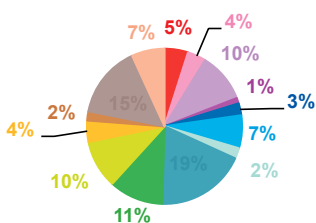

trimestre 2 - 2013

données trimestrielles par chaîne et par rubrique

Nombre de sujets	TF1	France 2	France 3	Canal +	Arte	M6	Totaux
Catastrophes	141	155	103	51	12	99	561
Culture-loisirs	200	101	85	40	88	153	667
Economie	181	237	121	107	62	99	807
Education	56	63	39	12	3	33	206
Environnement	81	111	61	26	18	43	340
Faits divers	96	132	99	71	6	136	540
Histoire-hommages	39	47	29	23	22	22	182
International	169	255	125	194	352	151	1246
Justice	88	123	103	117	61	97	589
Politique France	203	257	157	104	46	149	916
Santé	75	92	68	46	13	66	360
Sciences et techniques	30	36	18	20	6	19	129
Société	272	349	217	156	104	233	1331
Sport	147	128	95	71	0	77	518
Totaux	1778	2086	1320	1038	793	1377	8392

nombre de sujets

TF1

France 2

France 3

Canal +

Arte

M6

trimestre 2 - 2013

données trimestrielles par chaîne et par rubrique

Volume horaire	TF1	France 2	France 3	Canal +	Arte	M6	Totaux
Catastrophes	3:26:39	3:01:57	2:13:42	0:41:26	0:12:40	1:41:31	11:17:55
Culture-loisirs	6:36:49	3:36:07	2:36:56	0:35:36	3:47:58	4:15:13	21:28:39
Economie	5:09:49	8:05:28	3:33:47	1:37:48	2:21:46	2:18:37	23:07:15
Education	1:56:13	2:29:33	1:25:22	0:14:52	0:08:45	0:48:56	7:03:41
Environnement	1:57:53	2:48:31	1:25:44	0:19:51	0:37:09	0:53:29	8:02:37
Faits divers	2:20:23	2:52:18	2:12:18	1:02:06	0:10:49	2:57:02	11:34:56
Histoire-hommages	0:53:38	1:16:44	0:46:47	0:23:27	0:29:25	0:29:00	4:19:01
International	4:12:29	5:11:52	2:28:28	2:44:54	9:53:21	2:54:35	27:25:39
Justice	2:14:56	3:05:50	2:30:39	1:44:41	1:46:35	2:06:03	13:28:44
Politique France	5:52:00	7:01:13	4:02:16	1:45:13	1:28:05	2:55:50	23:04:37
Santé	2:13:03	2:47:48	2:02:10	0:40:29	0:22:00	1:32:36	9:38:06
Sciences et techniques	1:03:17	1:06:57	0:32:32	0:11:48	0:11:13	0:29:41	3:35:28
Société	8:02:10	11:37:14	5:53:16	2:17:01	3:33:29	5:18:38	36:41:48
Sport	3:58:34	2:17:27	2:00:31	1:00:27	0:00:00	1:23:29	10:40:28
Totaux	49:57:53	57:18:59	33:44:28	15:19:39	25:03:15	30:04:40	211:28:54