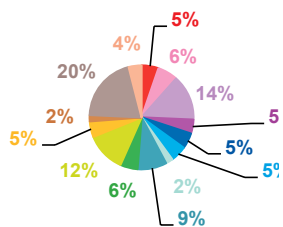

données trimestrielles par chaîne et par rubrique

Volume horaire	TF1	France 2	France 3	Canal +	Arte	M6	Totaux
Catastrophes	3:26:39	3:01:57	2:13:42	0:41:26	0:12:40	1:41:31	11:17:55
Culture-loisirs	6:36:49	3:36:07	2:36:56	0:35:36	3:47:58	4:15:13	21:28:39
Economie	5:09:49	8:05:28	3:33:47	1:37:48	2:21:46	2:18:37	23:07:15
Education	1:56:13	2:29:33	1:25:22	0:14:52	0:08:45	0:48:56	7:03:41
Environnement	1:57:53	2:48:31	1:25:44	0:19:51	0:37:09	0:53:29	8:02:37
Faits divers	2:20:23	2:52:18	2:12:18	1:02:06	0:10:49	2:57:02	11:34:56
Histoire-hommages	0:53:38	1:16:44	0:46:47	0:23:27	0:29:25	0:29:00	4:19:01
International	4:12:29	5:11:52	2:28:28	2:44:54	9:53:21	2:54:35	27:25:39
Justice	2:14:56	3:05:50	2:30:39	1:44:41	1:46:35	2:06:03	13:28:44
Politique France	5:52:00	7:01:13	4:02:16	1:45:13	1:28:05	2:55:50	23:04:37
Santé	2:13:03	2:47:48	2:02:10	0:40:29	0:22:00	1:32:36	9:38:06
Sciences et techniques	1:03:17	1:06:57	0:32:32	0:11:48	0:11:13	0:29:41	3:35:28
Société	8:02:10	11:37:14	5:53:16	2:17:01	3:33:29	5:18:38	36:41:48
Sport	3:58:34	2:17:27	2:00:31	1:00:27	0:00:00	1:23:29	10:40:28
Totaux	49:57:53	57:18:59	33:44:28	15:19:39	25:03:15	30:04:40	211:28:54

volume horaire

TF1

Canal +

France 2

Arte

France 3

M6

trimestre 2 - 2013

évolution par semaine et par diffuseur

Nombre de sujets	TF1	France 2	France 3	Canal +	Arte	M6	Totaux
14	142	145	101	74	56	111	629
15	145	145	100	98	62	101	651
16	142	155	93	64	59	99	612
17	132	165	100	75	60	79	611
18	154	157	97	85	63	105	661
19	130	172	111	82	65	107	667
20	134	162	103	76	64	97	636
21	135	168	101	75	62	111	652
22	138	164	101	70	60	108	641
23	132	166	104	92	60	114	668
24	121	159	95	86	61	115	637
25	136	167	103	77	61	110	654
26	137	161	111	84	60	120	673
Totaux	1778	2086	1320	1038	793	1377	8392