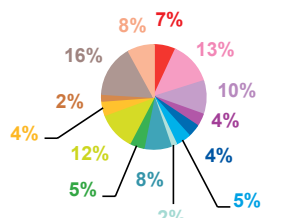

trimestre 2 - 2013

données trimestrielles par chaîne et par rubrique

Volume horaire	TF1	France 2	France 3	Canal +	Arte	M6	Totaux
Catastrophes	3:26:39	3:01:57	2:13:42	0:41:26	0:12:40	1:41:31	11:17:55
Culture-loisirs	6:36:49	3:36:07	2:36:56	0:35:36	3:47:58	4:15:13	21:28:39
Economie	5:09:49	8:05:28	3:33:47	1:37:48	2:21:46	2:18:37	23:07:15
Education	1:56:13	2:29:33	1:25:22	0:14:52	0:08:45	0:48:56	7:03:41
Environnement	1:57:53	2:48:31	1:25:44	0:19:51	0:37:09	0:53:29	8:02:37
Faits divers	2:20:23	2:52:18	2:12:18	1:02:06	0:10:49	2:57:02	11:34:56
Histoire-hommages	0:53:38	1:16:44	0:46:47	0:23:27	0:29:25	0:29:00	4:19:01
International	4:12:29	5:11:52	2:28:28	2:44:54	9:53:21	2:54:35	27:25:39
Justice	2:14:56	3:05:50	2:30:39	1:44:41	1:46:35	2:06:03	13:28:44
Politique France	5:52:00	7:01:13	4:02:16	1:45:13	1:28:05	2:55:50	23:04:37
Santé	2:13:03	2:47:48	2:02:10	0:40:29	0:22:00	1:32:36	9:38:06
Sciences et techniques	1:03:17	1:06:57	0:32:32	0:11:48	0:11:13	0:29:41	3:35:28
Société	8:02:10	11:37:14	5:53:16	2:17:01	3:33:29	5:18:38	36:41:48
Sport	3:58:34	2:17:27	2:00:31	1:00:27	0:00:00	1:23:29	10:40:28
Totaux	49:57:53	57:18:59	33:44:28	15:19:39	25:03:15	30:04:40	211:28:54

volume horaire

TF1