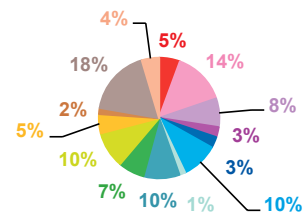

données trimestrielles par chaîne et par rubrique

Volume horaire	TF1	France 2	France 3	Canal +	Arte	M6	Totaux
Catastrophes	3:26:39	3:01:57	2:13:42	0:41:26	0:12:40	1:41:31	11:17:55
Culture-loisirs	6:36:49	3:36:07	2:36:56	0:35:36	3:47:58	4:15:13	21:28:39
Economie	5:09:49	8:05:28	3:33:47	1:37:48	2:21:46	2:18:37	23:07:15
Education	1:56:13	2:29:33	1:25:22	0:14:52	0:08:45	0:48:56	7:03:41
Environnement	1:57:53	2:48:31	1:25:44	0:19:51	0:37:09	0:53:29	8:02:37
Faits divers	2:20:23	2:52:18	2:12:18	1:02:06	0:10:49	2:57:02	11:34:56
Histoire-hommages	0:53:38	1:16:44	0:46:47	0:23:27	0:29:25	0:29:00	4:19:01
International	4:12:29	5:11:52	2:28:28	2:44:54	9:53:21	2:54:35	27:25:39
Justice	2:14:56	3:05:50	2:30:39	1:44:41	1:46:35	2:06:03	13:28:44
Politique France	5:52:00	7:01:13	4:02:16	1:45:13	1:28:05	2:55:50	23:04:37
Santé	2:13:03	2:47:48	2:02:10	0:40:29	0:22:00	1:32:36	9:38:06
Sciences et techniques	1:03:17	1:06:57	0:32:32	0:11:48	0:11:13	0:29:41	3:35:28
Société	8:02:10	11:37:14	5:53:16	2:17:01	3:33:29	5:18:38	36:41:48
Sport	3:58:34	2:17:27	2:00:31	1:00:27	0:00:00	1:23:29	10:40:28
Totaux	49:57:53	57:18:59	33:44:28	15:19:39	25:03:15	30:04:40	211:28:54

volume horaire

TF1

Canal +

France 2

Arte

France 3

M6

trimestre 2 - 2013

évolution par semaine et par diffuseur

Nombre de sujets	TF1	France 2	France 3	Canal +	Arte	M6	Totaux
14	142	145	101	74	56	111	629
15	145	145	100	98	62	101	651
16	142	155	93	64	59	99	612
17	132	165	100	75	60	79	611
18	154	157	97	85	63	105	661
19	130	172	111	82	65	107	667
20	134	162	103	76	64	97	636
21	135	168	101	75	62	111	652
22	138	164	101	70	60	108	641
23	132	166	104	92	60	114	668
24	121	159	95	86	61	115	637
25	136	167	103	77	61	110	654
26	137	161	111	84	60	120	673
Totaux	1778	2086	1320	1038	793	1377	8392