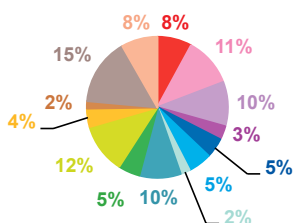

Canal +

trimestre 2 - 2013

données trimestrielles par chaîne et par rubrique

Nombre de sujets	TF1	France 2	France 3	Canal +	Arte	M6	Totaux
Catastrophes	141	155	103	51	12	99	561
Culture-loisirs	200	101	85	40	88	153	667
Economie	181	237	121	107	62	99	807
Education	56	63	39	12	3	33	206
Environnement	81	111	61	26	18	43	340
Faits divers	96	132	99	71	6	136	540
Histoire-hommages	39	47	29	23	22	22	182
International	169	255	125	194	352	151	1246
Justice	88	123	103	117	61	97	589
Politique France	203	257	157	104	46	149	916
Santé	75	92	68	46	13	66	360
Sciences et techniques	30	36	18	20	6	19	129
Société	272	349	217	156	104	233	1331
Sport	147	128	95	71	0	77	518
Totaux	1778	2086	1320	1038	793	1377	8392

nombre de sujets

TF1