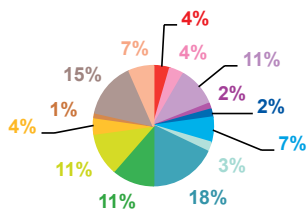

trimestre 2 - 2013

données trimestrielles par chaîne et par rubrique

Nombre de sujets	TF1	France 2	France 3	Canal +	Arte	M6	Totaux
Catastrophes	141	155	103	51	12	99	561
Culture-loisirs	200	101	85	40	88	153	667
Economie	181	237	121	107	62	99	807
Education	56	63	39	12	3	33	206
Environnement	81	111	61	26	18	43	340
Faits divers	96	132	99	71	6	136	540
Histoire-hommages	39	47	29	23	22	22	182
International	169	255	125	194	352	151	1246
Justice	88	123	103	117	61	97	589
Politique France	203	257	157	104	46	149	916
Santé	75	92	68	46	13	66	360
Sciences et techniques	30	36	18	20	6	19	129
Société	272	349	217	156	104	233	1331
Sport	147	128	95	71	0	77	518
Totaux	1778	2086	1320	1038	793	1377	8392

nombre de sujets

TF1

France 2

France 3

Canal +

Arte

M6

trimestre 2 - 2013

données trimestrielles par chaîne et par rubrique

Volume horaire	TF1	France 2	France 3	Canal +	Arte	M6	Totaux
Catastrophes	3:26:39	3:01:57	2:13:42	0:41:26	0:12:40	1:41:31	11:17:55
Culture-loisirs	6:36:49	3:36:07	2:36:56	0:35:36	3:47:58	4:15:13	21:28:39
Economie	5:09:49	8:05:28	3:33:47	1:37:48	2:21:46	2:18:37	23:07:15
Education	1:56:13	2:29:33	1:25:22	0:14:52	0:08:45	0:48:56	7:03:41
Environnement	1:57:53	2:48:31	1:25:44	0:19:51	0:37:09	0:53:29	8:02:37
Faits divers	2:20:23	2:52:18	2:12:18	1:02:06	0:10:49	2:57:02	11:34:56
Histoire-hommages	0:53:38	1:16:44	0:46:47	0:23:27	0:29:25	0:29:00	4:19:01
International	4:12:29	5:11:52	2:28:28	2:44:54	9:53:21	2:54:35	27:25:39
Justice	2:14:56	3:05:50	2:30:39	1:44:41	1:46:35	2:06:03	13:28:44
Politique France	5:52:00	7:01:13	4:02:16	1:45:13	1:28:05	2:55:50	23:04:37
Santé	2:13:03	2:47:48	2:02:10	0:40:29	0:22:00	1:32:36	9:38:06
Sciences et techniques	1:03:17	1:06:57	0:32:32	0:11:48	0:11:13	0:29:41	3:35:28
Société	8:02:10	11:37:14	5:53:16	2:17:01	3:33:29	5:18:38	36:41:48
Sport	3:58:34	2:17:27	2:00:31	1:00:27	0:00:00	1:23:29	10:40:28
Totaux	49:57:53	57:18:59	33:44:28	15:19:39	25:03:15	30:04:40	211:28:54

volume horaire

TF1

Canal +

France 2

Arte

France 3

M6

trimestre 2 - 2013