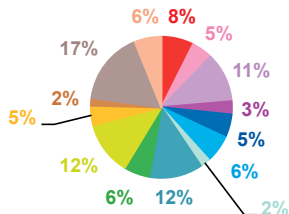

offre globale en volume horaire par trimestre

Catastrophes	11:17:55
Culture-loisirs	21:28:39
Economie	23:07:15
Education	7:03:41
Environnement	8:02:37
Faits divers	11:34:56
Histoire-hommages	4:19:01
International	27:25:39
Justice	13:28:44
Politique France	23:04:37
Santé	9:38:06
Sciences et techniques	3:35:28
Société	36:41:48
Sport	10:40:28
Totaux	211:28:54

trimestre 2 - 2013

données trimestrielles par chaîne et par rubrique

Nombre de sujets	TF1	France 2	France 3	Canal +	Arte	M6	Totaux
Catastrophes	141	155	103	51	12	99	561
Culture-loisirs	200	101	85	40	88	153	667
Economie	181	237	121	107	62	99	807
Education	56	63	39	12	3	33	206
Environnement	81	111	61	26	18	43	340
Faits divers	96	132	99	71	6	136	540
Histoire-hommages	39	47	29	23	22	22	182
International	169	255	125	194	352	151	1246
Justice	88	123	103	117	61	97	589
Politique France	203	257	157	104	46	149	916
Santé	75	92	68	46	13	66	360
Sciences et techniques	30	36	18	20	6	19	129
Société	272	349	217	156	104	233	1331
Sport	147	128	95	71	0	77	518
Totaux	1778	2086	1320	1038	793	1377	8392

nombre de sujets

TF1

France 2

France 3

Canal +

Arte

M6

trimestre 2 - 2013