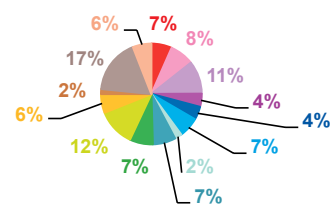

données trimestrielles par chaîne et par rubrique

Volume horaire	TF1	France 2	France 3	Canal +	Arte	M6	Totaux
Catastrophes	3:26:39	3:01:57	2:13:42	0:41:26	0:12:40	1:41:31	11:17:55
Culture-loisirs	6:36:49	3:36:07	2:36:56	0:35:36	3:47:58	4:15:13	21:28:39
Economie	5:09:49	8:05:28	3:33:47	1:37:48	2:21:46	2:18:37	23:07:15
Education	1:56:13	2:29:33	1:25:22	0:14:52	0:08:45	0:48:56	7:03:41
Environnement	1:57:53	2:48:31	1:25:44	0:19:51	0:37:09	0:53:29	8:02:37
Faits divers	2:20:23	2:52:18	2:12:18	1:02:06	0:10:49	2:57:02	11:34:56
Histoire-hommages	0:53:38	1:16:44	0:46:47	0:23:27	0:29:25	0:29:00	4:19:01
International	4:12:29	5:11:52	2:28:28	2:44:54	9:53:21	2:54:35	27:25:39
Justice	2:14:56	3:05:50	2:30:39	1:44:41	1:46:35	2:06:03	13:28:44
Politique France	5:52:00	7:01:13	4:02:16	1:45:13	1:28:05	2:55:50	23:04:37
Santé	2:13:03	2:47:48	2:02:10	0:40:29	0:22:00	1:32:36	9:38:06
Sciences et techniques	1:03:17	1:06:57	0:32:32	0:11:48	0:11:13	0:29:41	3:35:28
Société	8:02:10	11:37:14	5:53:16	2:17:01	3:33:29	5:18:38	36:41:48
Sport	3:58:34	2:17:27	2:00:31	1:00:27	0:00:00	1:23:29	10:40:28
Totaux	49:57:53	57:18:59	33:44:28	15:19:39	25:03:15	30:04:40	211:28:54

volume horaire

TF1

Canal +

France 2

Arte

France 3

M6

trimestre 2 - 2013

évolution par semaine et par diffuseur

Nombre de sujets	TF1	France 2	France 3	Canal +	Arte	M6	Totaux
14	142	145	101	74	56	111	629
15	145	145	100	98	62	101	651
16	142	155	93	64	59	99	612
17	132	165	100	75	60	79	611
18	154	157	97	85	63	105	661
19	130	172	111	82	65	107	667
20	134	162	103	76	64	97	636
21	135	168	101	75	62	111	652
22	138	164	101	70	60	108	641
23	132	166	104	92	60	114	668
24	121	159	95	86	61	115	637
25	136	167	103	77	61	110	654
26	137	161	111	84	60	120	673
Totaux	1778	2086	1320	1038	793	1377	8392