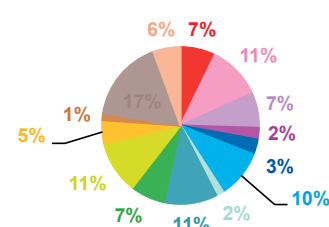

trimestre 2 - 2013

données trimestrielles par chaîne et par rubrique

Nombre de sujets	TF1	France 2	France 3	Canal +	Arte	M6	Totaux
Catastrophes	141	155	103	51	12	99	561
Culture-loisirs	200	101	85	40	88	153	667
Economie	181	237	121	107	62	99	807
Education	56	63	39	12	3	33	206
Environnement	81	111	61	26	18	43	340
Faits divers	96	132	99	71	6	136	540
Histoire-hommages	39	47	29	23	22	22	182
International	169	255	125	194	352	151	1246
Justice	88	123	103	117	61	97	589
Politique France	203	257	157	104	46	149	916
Santé	75	92	68	46	13	66	360
Sciences et techniques	30	36	18	20	6	19	129
Société	272	349	217	156	104	233	1331
Sport	147	128	95	71	0	77	518
Totaux	1778	2086	1320	1038	793	1377	8392

nombre de sujets

TF1

France 2

France 3

Canal +

Arte

M6

trimestre 2 - 2013

données trimestrielles par chaîne et par rubrique

Volume horaire	TF1	France 2	France 3	Canal +	Arte	M6	Totaux
Catastrophes	3:26:39	3:01:57	2:13:42	0:41:26	0:12:40	1:41:31	11:17:55
Culture-loisirs	6:36:49	3:36:07	2:36:56	0:35:36	3:47:58	4:15:13	21:28:39
Economie	5:09:49	8:05:28	3:33:47	1:37:48	2:21:46	2:18:37	23:07:15
Education	1:56:13	2:29:33	1:25:22	0:14:52	0:08:45	0:48:56	7:03:41
Environnement	1:57:53	2:48:31	1:25:44	0:19:51	0:37:09	0:53:29	8:02:37
Faits divers	2:20:23	2:52:18	2:12:18	1:02:06	0:10:49	2:57:02	11:34:56
Histoire-hommages	0:53:38	1:16:44	0:46:47	0:23:27	0:29:25	0:29:00	4:19:01
International	4:12:29	5:11:52	2:28:28	2:44:54	9:53:21	2:54:35	27:25:39
Justice	2:14:56	3:05:50	2:30:39	1:44:41	1:46:35	2:06:03	13:28:44
Politique France	5:52:00	7:01:13	4:02:16	1:45:13	1:28:05	2:55:50	23:04:37
Santé	2:13:03	2:47:48	2:02:10	0:40:29	0:22:00	1:32:36	9:38:06
Sciences et techniques	1:03:17	1:06:57	0:32:32	0:11:48	0:11:13	0:29:41	3:35:28
Société	8:02:10	11:37:14	5:53:16	2:17:01	3:33:29	5:18:38	36:41:48
Sport	3:58:34	2:17:27	2:00:31	1:00:27	0:00:00	1:23:29	10:40:28
Totaux	49:57:53	57:18:59	33:44:28	15:19:39	25:03:15	30:04:40	211:28:54