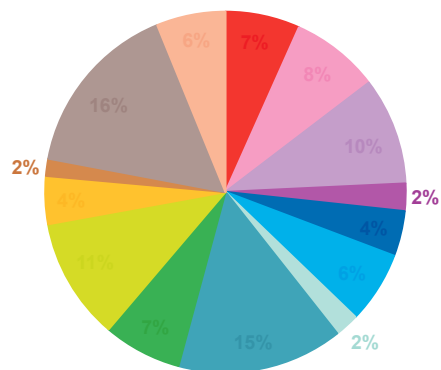

trimestre 2 - 2013

offre globale en nombre de sujets par trimestre

Catastrophes	561
Culture-loisirs	667
Economie	807
Education	206
Environnement	340
Faits divers	540
Histoire-hommages	182
International	1246
Justice	589
Politique France	916
Santé	360
Sciences et techniques	129
Société	1331
Sport	518
Totaux	8392

offre globale en volume horaire par trimestre

Catastrophes	11:17:55
Culture-loisirs	21:28:39
Economie	23:07:15
Education	7:03:41
Environnement	8:02:37
Faits divers	11:34:56
Histoire-hommages	4:19:01
International	27:25:39
Justice	13:28:44
Politique France	23:04:37
Santé	9:38:06
Sciences et techniques	3:35:28
Société	36:41:48
Sport	10:40:28
Totaux	211:28:54

trimestre 2 - 2013

données trimestrielles par chaîne et par rubrique

Nombre de sujets	TF1	France 2	France 3	Canal +	Arte	M6	Totaux
Catastrophes	141	155	103	51	12	99	561
Culture-loisirs	200	101	85	40	88	153	667
Economie	181	237	121	107	62	99	807
Education	56	63	39	12	3	33	206
Environnement	81	111	61	26	18	43	340
Faits divers	96	132	99	71	6	136	540
Histoire-hommages	39	47	29	23	22	22	182
International	169	255	125	194	352	151	1246
Justice	88	123	103	117	61	97	589
Politique France	203	257	157	104	46	149	916
Santé	75	92	68	46	13	66	360
Sciences et techniques	30	36	18	20	6	19	129
Société	272	349	217	156	104	233	1331
Sport	147	128	95	71	0	77	518
Totaux	1778	2086	1320	1038	793	1377	8392