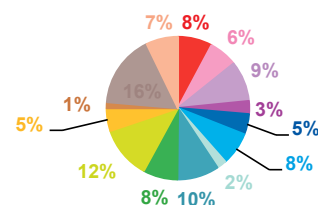

trimestre 2 - 2013

données trimestrielles par chaîne et par rubrique

Nombre de sujets	TF1	France 2	France 3	Canal +	Arte	M6	Totaux
Catastrophes	141	155	103	51	12	99	561
Culture-loisirs	200	101	85	40	88	153	667
Economie	181	237	121	107	62	99	807
Education	56	63	39	12	3	33	206
Environnement	81	111	61	26	18	43	340
Faits divers	96	132	99	71	6	136	540
Histoire-hommages	39	47	29	23	22	22	182
International	169	255	125	194	352	151	1246
Justice	88	123	103	117	61	97	589
Politique France	203	257	157	104	46	149	916
Santé	75	92	68	46	13	66	360
Sciences et techniques	30	36	18	20	6	19	129
Société	272	349	217	156	104	233	1331
Sport	147	128	95	71	0	77	518
Totaux	1778	2086	1320	1038	793	1377	8392

nombre de sujets

TF1

France 2

France 3

Canal +

Arte

M6

trimestre 2 - 2013

données trimestrielles par chaîne et par rubrique

Volume horaire	TF1	France 2	France 3	Canal +	Arte	M6	Totaux
Catastrophes	3:26:39	3:01:57	2:13:42	0:41:26	0:12:40	1:41:31	11:17:55
Culture-loisirs	6:36:49	3:36:07	2:36:56	0:35:36	3:47:58	4:15:13	21:28:39
Economie	5:09:49	8:05:28	3:33:47	1:37:48	2:21:46	2:18:37	23:07:15
Education	1:56:13	2:29:33	1:25:22	0:14:52	0:08:45	0:48:56	7:03:41
Environnement	1:57:53	2:48:31	1:25:44	0:19:51	0:37:09	0:53:29	8:02:37
Faits divers	2:20:23	2:52:18	2:12:18	1:02:06	0:10:49	2:57:02	11:34:56
Histoire-hommages	0:53:38	1:16:44	0:46:47	0:23:27	0:29:25	0:29:00	4:19:01
International	4:12:29	5:11:52	2:28:28	2:44:54	9:53:21	2:54:35	27:25:39
Justice	2:14:56	3:05:50	2:30:39	1:44:41	1:46:35	2:06:03	13:28:44
Politique France	5:52:00	7:01:13	4:02:16	1:45:13	1:28:05	2:55:50	23:04:37
Santé	2:13:03	2:47:48	2:02:10	0:40:29	0:22:00	1:32:36	9:38:06
Sciences et techniques	1:03:17	1:06:57	0:32:32	0:11:48	0:11:13	0:29:41	3:35:28
Société	8:02:10	11:37:14	5:53:16	2:17:01	3:33:29	5:18:38	36:41:48
Sport	3:58:34	2:17:27	2:00:31	1:00:27	0:00:00	1:23:29	10:40:28
Totaux	49:57:53	57:18:59	33:44:28	15:19:39	25:03:15	30:04:40	211:28:54