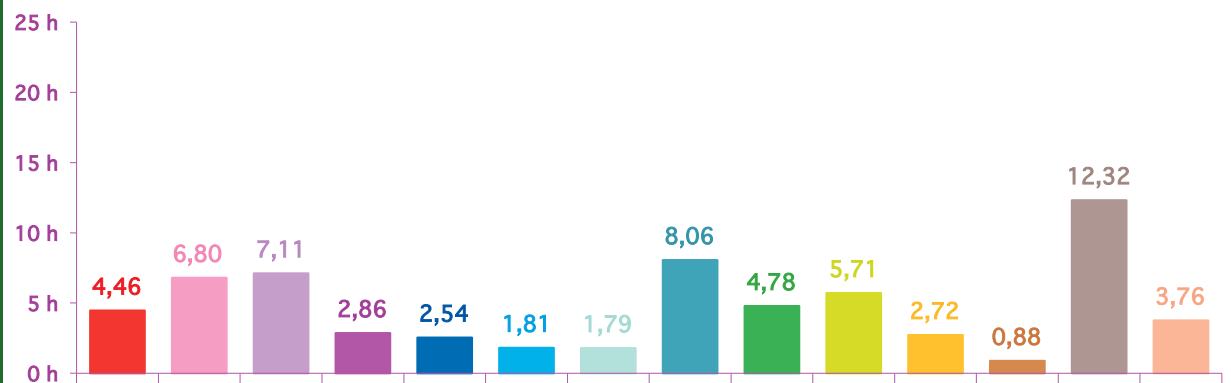

### évolution mensuelle des rubriques en volume horaire

	avr-13	mai-13	juin-13	Totaux
<b>Catastrophes</b>	2:11:43	4:38:22	4:27:50	<b>11:17:55</b>
<b>Culture-loisirs</b>	7:45:12	6:55:44	6:47:43	<b>21:28:39</b>
Economie	9:39:51	6:20:44	7:06:40	<b>23:07:15</b>
<b>Education</b>	1:53:21	2:18:48	2:51:32	<b>7:03:41</b>
<b>Environnement</b>	2:48:13	2:42:05	2:32:19	<b>8:02:37</b>
<b>Faits divers</b>	5:20:02	4:26:20	1:48:34	<b>11:34:56</b>
Histoire-hommages	1:11:31	1:20:13	1:47:17	<b>4:19:01</b>
<b>International</b>	13:05:04	6:17:15	8:03:20	<b>27:25:39</b>
<b>Justice</b>	4:37:58	4:03:49	4:46:57	<b>13:28:44</b>
<b>Politique France</b>	11:13:14	6:08:45	5:42:38	<b>23:04:37</b>
<b>Santé</b>	3:22:04	3:32:50	2:43:12	<b>9:38:06</b>
<b>Sciences et techniques</b>	1:22:57	1:19:38	0:52:53	<b>3:35:28</b>
Société	14:01:03	10:21:50	12:18:55	<b>36:41:48</b>
<b>Sport</b>	2:53:34	4:01:21	3:45:33	<b>10:40:28</b>
<b>Totaux</b>	<b>81:25:47</b>	<b>64:27:44</b>	<b>65:35:23</b>	<b>211:28:54</b>

### volumes horaires mensuels par rubrique

avril 2013

mai 2013

juin 2013

### volumes horaires mensuels par rubrique en pourcentage

avril 2013

mai 2013

juin 2013