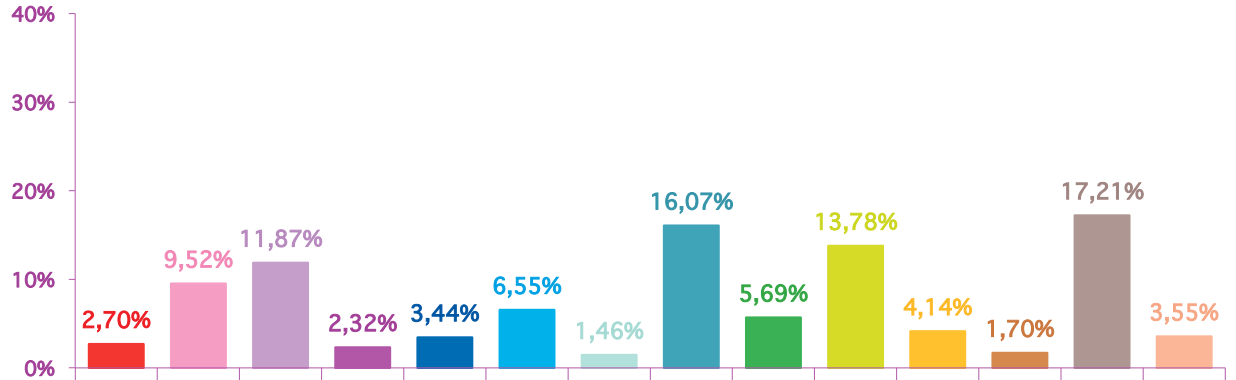

### évolution mensuelle des rubriques en volume horaire

	avr-13	mai-13	juin-13	Totaux
<b>Catastrophes</b>	2:11:43	4:38:22	4:27:50	<b>11:17:55</b>
<b>Culture-loisirs</b>	7:45:12	6:55:44	6:47:43	<b>21:28:39</b>
Economie	9:39:51	6:20:44	7:06:40	<b>23:07:15</b>
<b>Education</b>	1:53:21	2:18:48	2:51:32	<b>7:03:41</b>
<b>Environnement</b>	2:48:13	2:42:05	2:32:19	<b>8:02:37</b>
<b>Faits divers</b>	5:20:02	4:26:20	1:48:34	<b>11:34:56</b>
Histoire-hommages	1:11:31	1:20:13	1:47:17	<b>4:19:01</b>
<b>International</b>	13:05:04	6:17:15	8:03:20	<b>27:25:39</b>
<b>Justice</b>	4:37:58	4:03:49	4:46:57	<b>13:28:44</b>
<b>Politique France</b>	11:13:14	6:08:45	5:42:38	<b>23:04:37</b>
<b>Santé</b>	3:22:04	3:32:50	2:43:12	<b>9:38:06</b>
<b>Sciences et techniques</b>	1:22:57	1:19:38	0:52:53	<b>3:35:28</b>
Société	14:01:03	10:21:50	12:18:55	<b>36:41:48</b>
<b>Sport</b>	2:53:34	4:01:21	3:45:33	<b>10:40:28</b>
<b>Totaux</b>	<b>81:25:47</b>	<b>64:27:44</b>	<b>65:35:23</b>	<b>211:28:54</b>

### volumes horaires mensuels par rubrique

avril 2013

mai 2013

juin 2013

### volumes horaires mensuels par rubrique en pourcentage

avril 2013

mai 2013

juin 2013