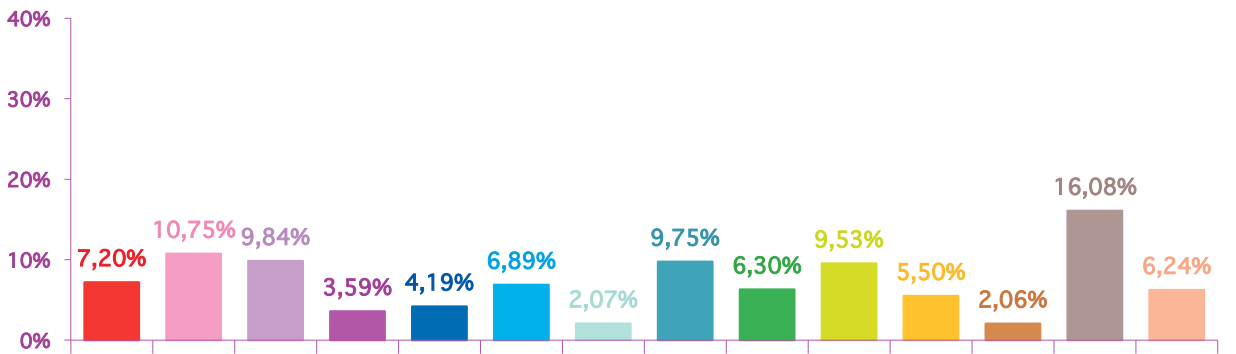

trimestre 2 - 2013

volumes horaires mensuels par rubrique en pourcentage

avril 2013

mai 2013

juin 2013