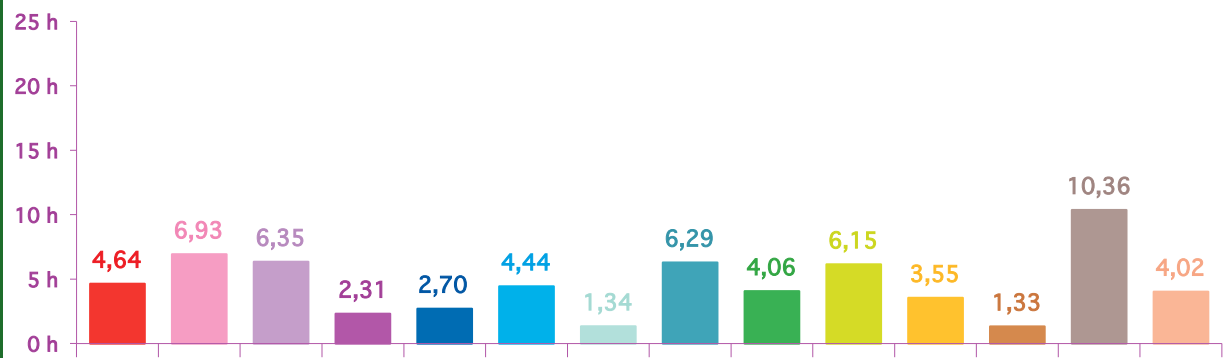

trimestre 2 - 2013

volumes horaires mensuels par rubrique

avril 2013

mai 2013

juin 2013