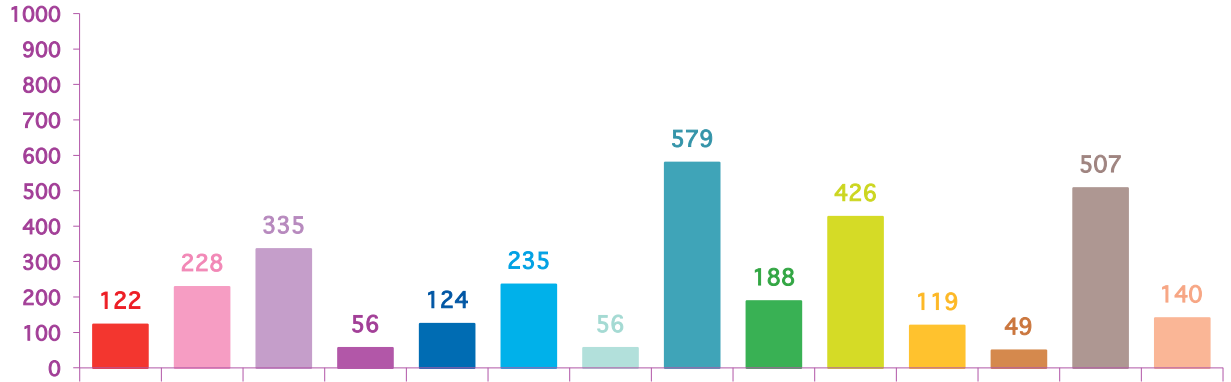

trimestre 2 - 2013

nombre de sujets mensuels par rubrique

avril 2013