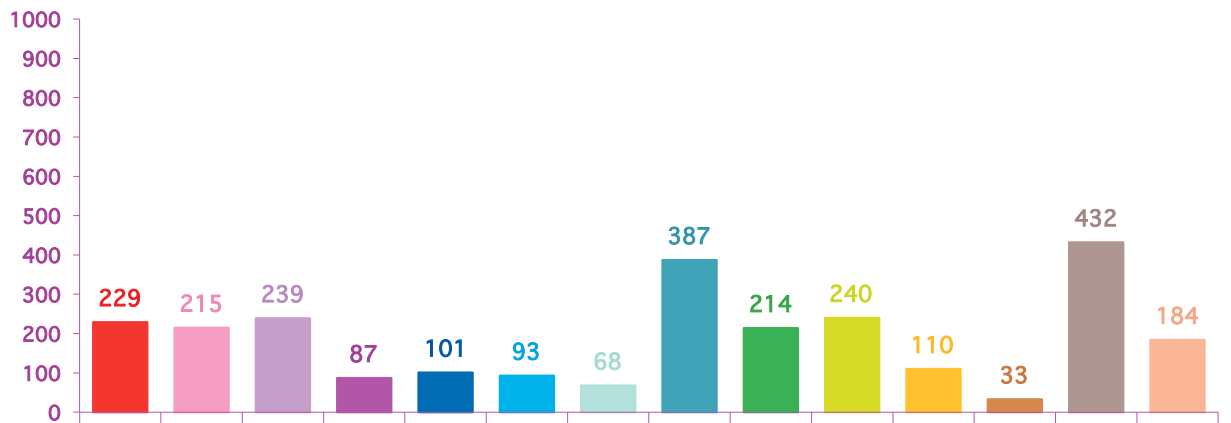

### évolution mensuelle des rubriques en nombre de sujets

	avr-13	mai-13	juin-13	Totaux
<b>Catastrophes</b>	122	210	229	<b>561</b>
<b>Culture-loisirs</b>	228	224	215	<b>667</b>
<b>Economie</b>	335	233	239	<b>807</b>
<b>Education</b>	56	63	87	<b>206</b>
<b>Environnement</b>	124	115	101	<b>340</b>
<b>Faits divers</b>	235	212	93	<b>540</b>
<b>Histoire-hommages</b>	56	58	68	<b>182</b>
<b>International</b>	579	280	387	<b>1246</b>
<b>Justice</b>	188	187	214	<b>589</b>
<b>Politique France</b>	426	250	240	<b>916</b>
<b>Santé</b>	119	131	110	<b>360</b>
<b>Sciences et techniques</b>	49	47	33	<b>129</b>
<b>Société</b>	507	392	432	<b>1331</b>
<b>Sport</b>	140	194	184	<b>518</b>
<b>Totaux</b>	<b>3164</b>	<b>2596</b>	<b>2632</b>	<b>8392</b>

### nombre de sujets mensuels par rubrique

avril 2013

mai 2013

juin 2013

## trimestre 2 - 2013

### nombre de sujets mensuels par rubrique en pourcentage

avril 2013

mai 2013

juin 2013

catastrophes

culture-loisirs

économie

éducation