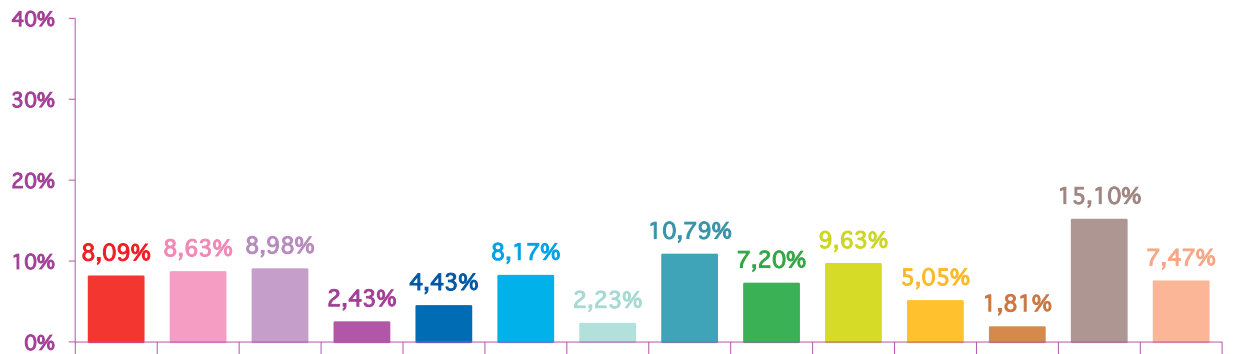

### évolution mensuelle des rubriques en nombre de sujets

	avr-13	mai-13	juin-13	Totaux
<b>Catastrophes</b>	122	210	229	<b>561</b>
<b>Culture-loisirs</b>	228	224	215	<b>667</b>
<b>Economie</b>	335	233	239	<b>807</b>
<b>Education</b>	56	63	87	<b>206</b>
<b>Environnement</b>	124	115	101	<b>340</b>
<b>Faits divers</b>	235	212	93	<b>540</b>
<b>Histoire-hommages</b>	56	58	68	<b>182</b>
<b>International</b>	579	280	387	<b>1246</b>
<b>Justice</b>	188	187	214	<b>589</b>
<b>Politique France</b>	426	250	240	<b>916</b>
<b>Santé</b>	119	131	110	<b>360</b>
<b>Sciences et techniques</b>	49	47	33	<b>129</b>
<b>Société</b>	507	392	432	<b>1331</b>
<b>Sport</b>	140	194	184	<b>518</b>
<b>Totaux</b>	<b>3164</b>	<b>2596</b>	<b>2632</b>	<b>8392</b>

### nombre de sujets mensuels par rubrique

avril 2013

mai 2013

juin 2013

### nombre de sujets mensuels par rubrique en pourcentage

avril 2013

mai 2013

juin 2013

catastrophes

culture-loisirs

économie

éducation