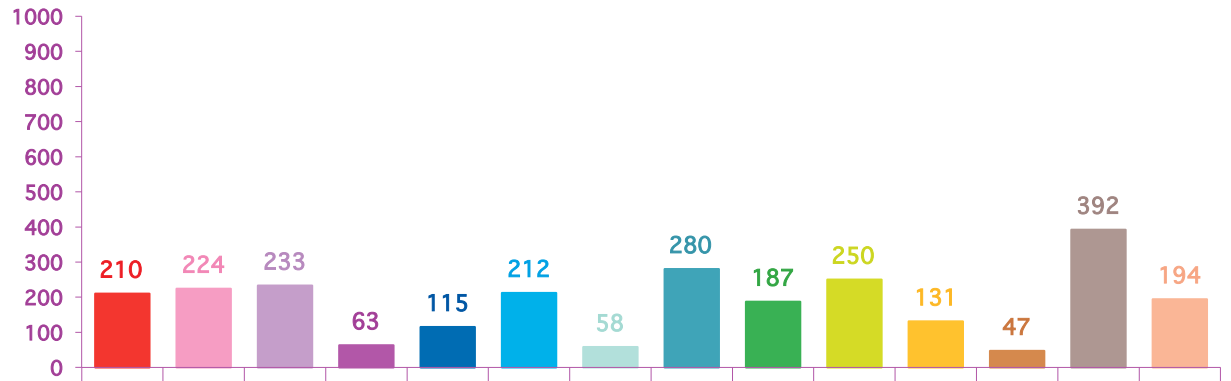

### évolution mensuelle des rubriques en nombre de sujets

	avr-13	mai-13	juin-13	Totaux
<b>Catastrophes</b>	122	210	229	<b>561</b>
<b>Culture-loisirs</b>	228	224	215	<b>667</b>
<b>Economie</b>	335	233	239	<b>807</b>
<b>Education</b>	56	63	87	<b>206</b>
<b>Environnement</b>	124	115	101	<b>340</b>
<b>Faits divers</b>	235	212	93	<b>540</b>
<b>Histoire-hommages</b>	56	58	68	<b>182</b>
<b>International</b>	579	280	387	<b>1246</b>
<b>Justice</b>	188	187	214	<b>589</b>
<b>Politique France</b>	426	250	240	<b>916</b>
<b>Santé</b>	119	131	110	<b>360</b>
<b>Sciences et techniques</b>	49	47	33	<b>129</b>
<b>Société</b>	507	392	432	<b>1331</b>
<b>Sport</b>	140	194	184	<b>518</b>
<b>Totaux</b>	<b>3164</b>	<b>2596</b>	<b>2632</b>	<b>8392</b>

## trimestre 2 - 2013

### nombre de sujets mensuels par rubrique

avril 2013

mai 2013

juin 2013