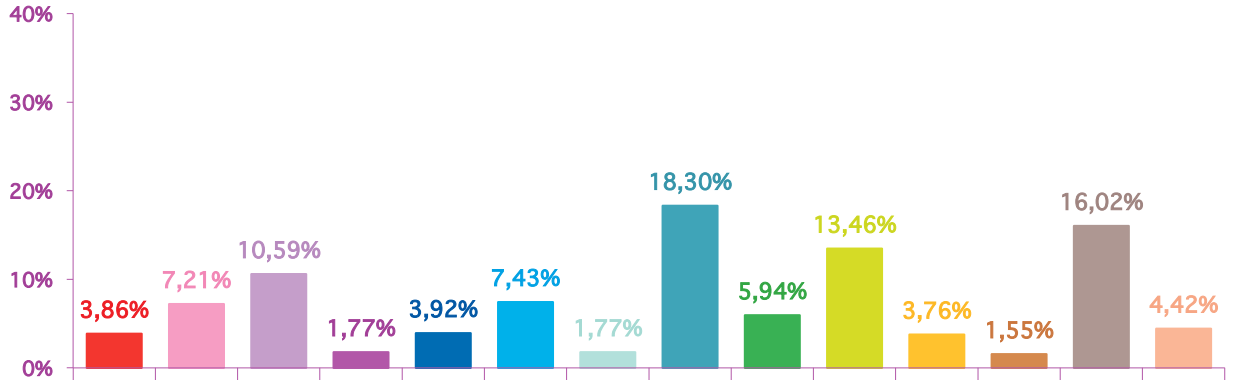

### évolution mensuelle des rubriques en nombre de sujets

	avr-13	mai-13	juin-13	Totaux
<b>Catastrophes</b>	122	210	229	<b>561</b>
<b>Culture-loisirs</b>	228	224	215	<b>667</b>
<b>Economie</b>	335	233	239	<b>807</b>
<b>Education</b>	56	63	87	<b>206</b>
<b>Environnement</b>	124	115	101	<b>340</b>
<b>Faits divers</b>	235	212	93	<b>540</b>
<b>Histoire-hommages</b>	56	58	68	<b>182</b>
<b>International</b>	579	280	387	<b>1246</b>
<b>Justice</b>	188	187	214	<b>589</b>
<b>Politique France</b>	426	250	240	<b>916</b>
<b>Santé</b>	119	131	110	<b>360</b>
<b>Sciences et techniques</b>	49	47	33	<b>129</b>
<b>Société</b>	507	392	432	<b>1331</b>
<b>Sport</b>	140	194	184	<b>518</b>
<b>Totaux</b>	<b>3164</b>	<b>2596</b>	<b>2632</b>	<b>8392</b>

### nombre de sujets mensuels par rubrique

avril 2013

mai 2013

juin 2013

### nombre de sujets mensuels par rubrique en pourcentage

avril 2013

mai 2013

juin 2013

catastrophes

culture-loisirs

économie

éducation