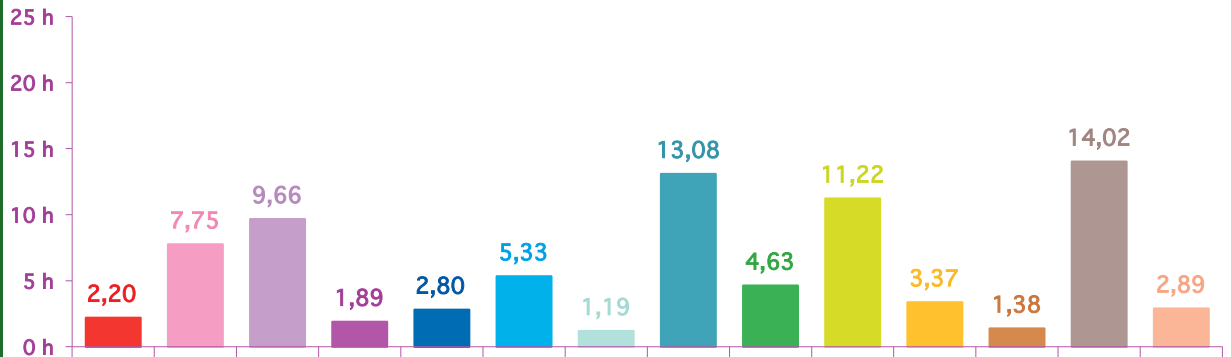

trimestre 2 - 2013

volumes horaires mensuels par rubrique

avril 2013