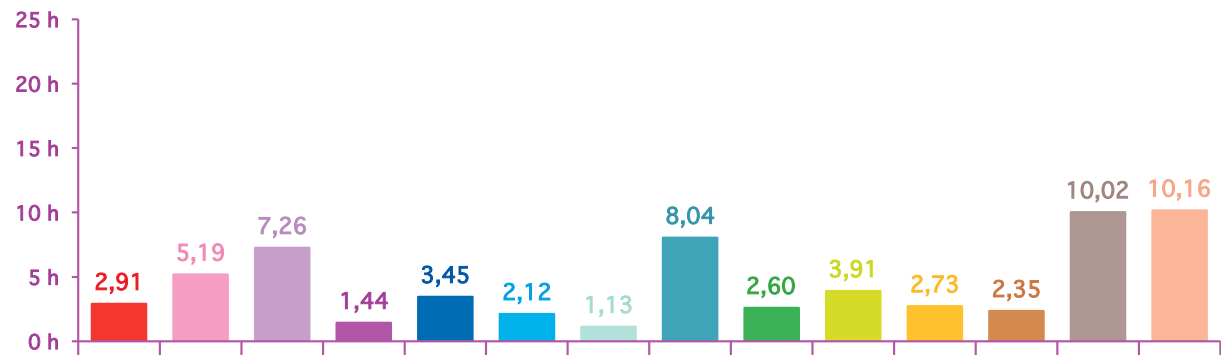

évolution mensuelle des rubriques en volume horaire

	juil-12	août-12	sept-12	Totaux
Catastrophes	3:56:41	2:54:34	1:26:11	8:17:26
Culture-loisirs	7:58:34	5:11:18	6:07:21	19:17:13
Economie	11:53:23	7:15:26	9:16:53	28:25:42
Education	1:28:30	1:26:18	3:12:52	6:07:40
Environnement	2:48:01	3:27:13	1:42:01	7:57:15
Faits divers	3:31:25	2:07:12	5:03:05	10:41:42
Histoire-hommages	1:59:17	1:07:48	1:09:19	4:16:24
International	8:15:57	8:02:39	7:14:30	23:33:06
Justice	2:39:38	2:35:53	4:02:39	9:18:10
Politique France	4:15:22	3:54:23	4:12:30	12:22:15
Santé	2:22:24	2:43:32	2:36:49	7:42:45
Sciences et techniques	1:30:49	2:21:16	0:52:29	4:44:34
Société	11:10:31	10:01:27	15:30:07	36:42:05
Sport	12:09:09	10:09:46	2:40:48	24:59:43
Totaux	75:59:41	63:18:45	65:07:34	204:26:00

justice

politique française

santé

sciences
et techniques

société

sport

trimestre 3 - 2012

volumes horaires mensuels par rubrique

juillet 2012

août 2012

septembre 2012

trimestre 3 - 2012

volumes horaires mensuels par rubrique en pourcentage

juillet 2012

août 2012

septembre 2012

évolution mensuelle des chaînes en volume horaire

Durée	TF1	France 2	France 3	Canal +	Arte	M6	Totaux
juillet-12	19:18:46	19:40:49	12:32:38	5:00:36	9:16:06	10:10:46	75:59:41
août-12	16:07:37	16:49:35	9:47:56	4:51:30	7:41:09	8:00:58	63:18:45
septembre-12	15:58:48	16:59:43	10:36:12	4:42:54	7:37:07	9:12:50	65:07:34
Totaux	51:25:11	53:30:07	32:56:46	14:35:00	24:34:22	27:24:34	204:26:00