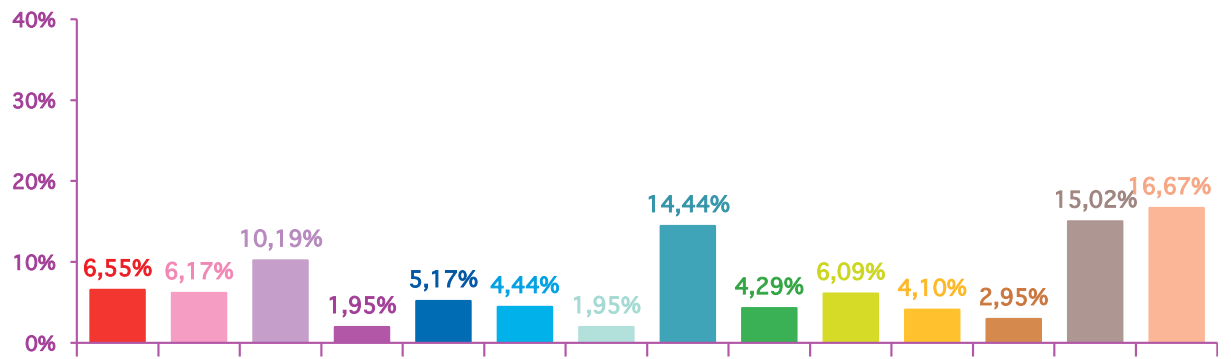

	juil-12	août-12	sept-12	Totaux
Catastrophes	213	171	82	466
Culture-loisirs	260	161	207	628
Economie	455	266	349	1070
Education	48	51	103	202
Environnement	122	135	65	322
Faits divers	186	116	202	504
Histoire-hommages	80	51	47	178
International	383	377	334	1094
Justice	122	112	160	394
Politique France	185	159	168	512
Santé	74	107	89	270
Sciences et techniques	58	77	35	170
Société	447	392	583	1422
Sport	564	435	130	1129
Totaux	3197	2610	2554	8361

trimestre 3 - 2012

nombre de sujets mensuels par rubrique

trimestre 3 - 2012

nombre de sujets mensuels par rubrique en pourcentage

juillet 2012

août 2012

septembre 2012

trimestre 3 - 2012

évolution mensuelle des rubriques en volume horaire

	juil-12	août-12	sept-12	Totaux
Catastrophes	3:56:41	2:54:34	1:26:11	8:17:26
Culture-loisirs	7:58:34	5:11:18	6:07:21	19:17:13
Economie	11:53:23	7:15:26	9:16:53	28:25:42
Education	1:28:30	1:26:18	3:12:52	6:07:40
Environnement	2:48:01	3:27:13	1:42:01	7:57:15
Faits divers	3:31:25	2:07:12	5:03:05	10:41:42
Histoire-hommages	1:59:17	1:07:48	1:09:19	4:16:24
International	8:15:57	8:02:39	7:14:30	23:33:06
Justice	2:39:38	2:35:53	4:02:39	9:18:10
Politique France	4:15:22	3:54:23	4:12:30	12:22:15
Santé	2:22:24	2:43:32	2:36:49	7:42:45
Sciences et techniques	1:30:49	2:21:16	0:52:29	4:44:34
Société	11:10:31	10:01:27	15:30:07	36:42:05
Sport	12:09:09	10:09:46	2:40:48	24:59:43
Totaux	75:59:41	63:18:45	65:07:34	204:26:00