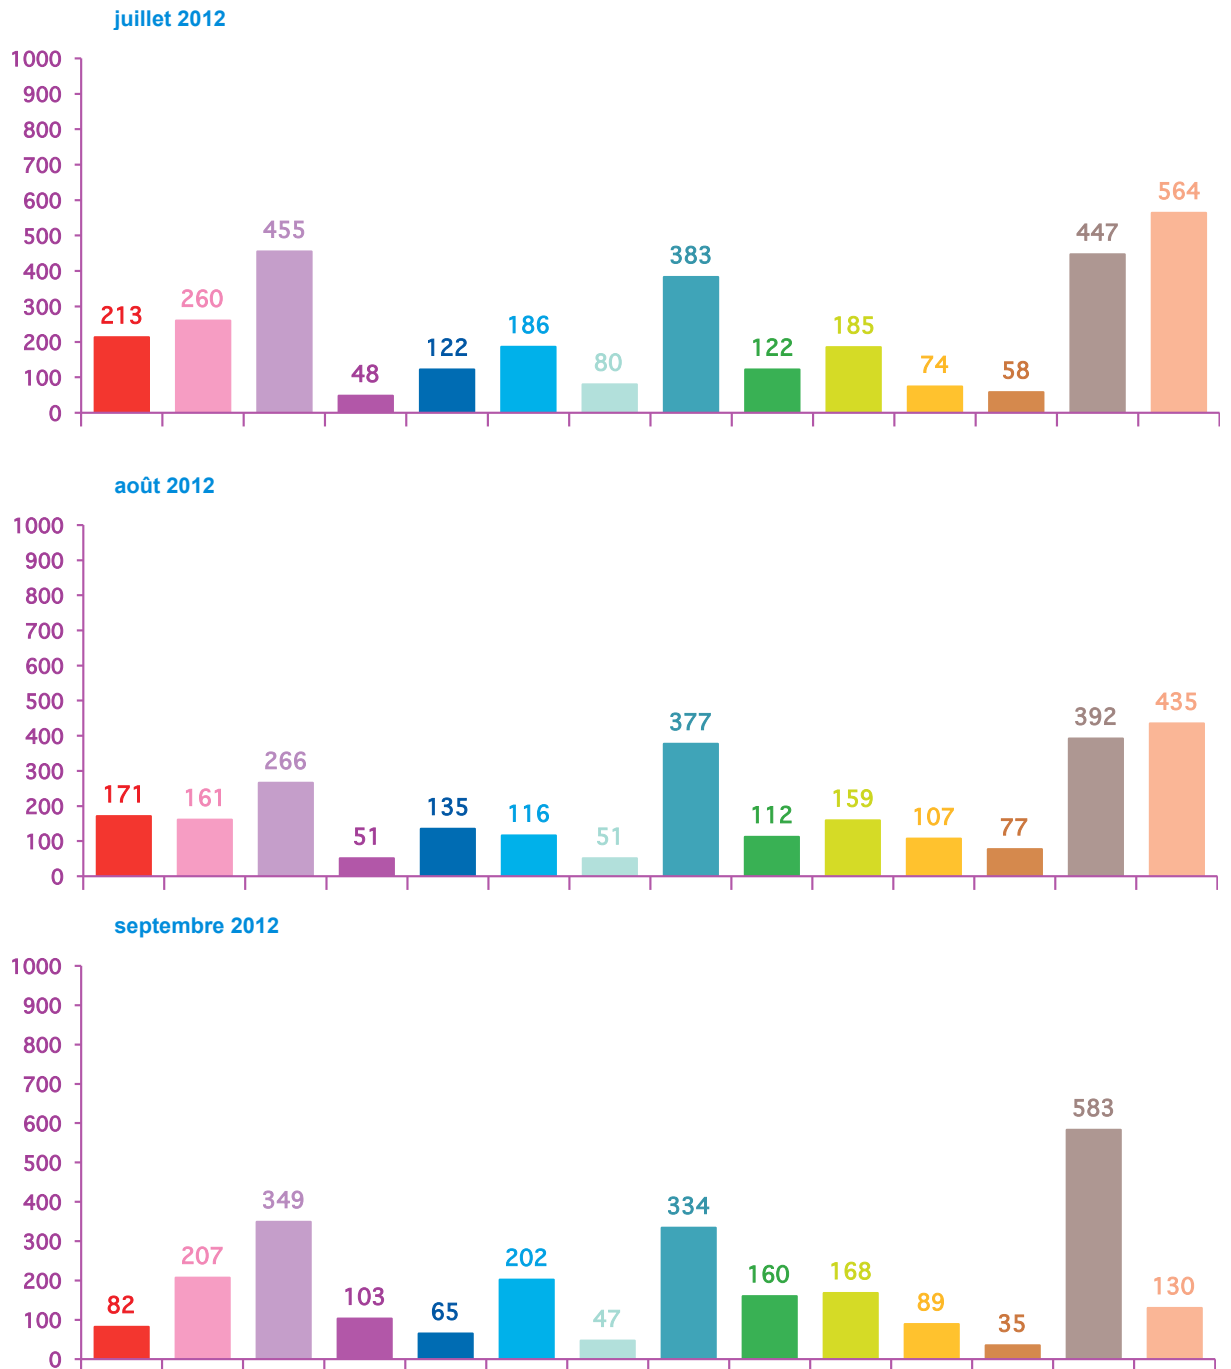

catastrophes

culture-loisirs

économie

éducation

environnement

faits divers

histoire-hommages

international

justice

politique française

santé

sciences
et techniques

société

sport

trimestre 3 - 2012

évolution mensuelle des rubriques en nombre de sujets

	juil-12	août-12	sept-12	Totaux
Catastrophes	213	171	82	466
Culture-loisirs	260	161	207	628
Economie	455	266	349	1070
Education	48	51	103	202
Environnement	122	135	65	322
Faits divers	186	116	202	504
Histoire-hommages	80	51	47	178
International	383	377	334	1094
Justice	122	112	160	394
Politique France	185	159	168	512
Santé	74	107	89	270
Sciences et techniques	58	77	35	170
Société	447	392	583	1422
Sport	564	435	130	1129
Totaux	3197	2610	2554	8361

trimestre 3 - 2012

nombre de sujets mensuels par rubrique