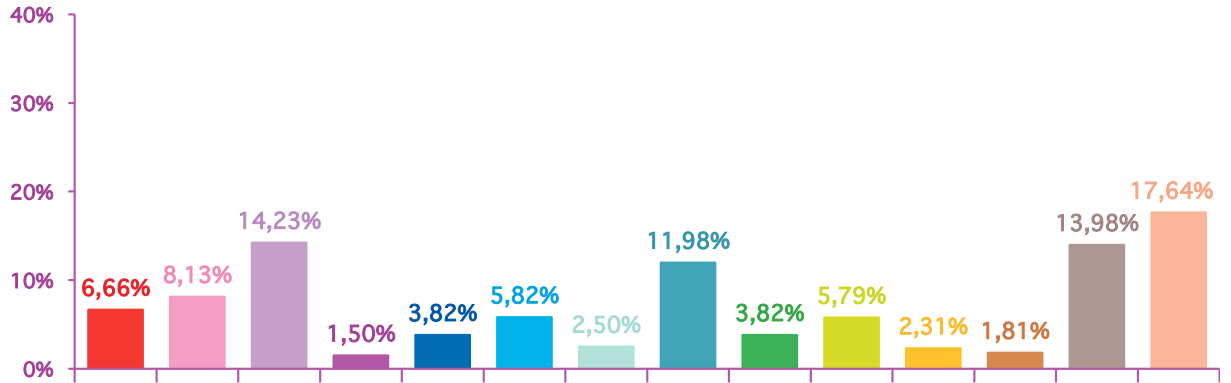

	juil-12	août-12	sept-12	Totaux
Catastrophes	213	171	82	466
Culture-loisirs	260	161	207	628
Economie	455	266	349	1070
Education	48	51	103	202
Environnement	122	135	65	322
Faits divers	186	116	202	504
Histoire-hommages	80	51	47	178
International	383	377	334	1094
Justice	122	112	160	394
Politique France	185	159	168	512
Santé	74	107	89	270
Sciences et techniques	58	77	35	170
Société	447	392	583	1422
Sport	564	435	130	1129
Totaux	3197	2610	2554	8361

trimestre 3 - 2012

nombre de sujets mensuels par rubrique

trimestre 3 - 2012

nombre de sujets mensuels par rubrique en pourcentage

juillet 2012

août 2012

septembre 2012

trimestre 3 - 2012

évolution mensuelle des rubriques en volume horaire

	juil-12	août-12	sept-12	Totaux
Catastrophes	3:56:41	2:54:34	1:26:11	8:17:26
Culture-loisirs	7:58:34	5:11:18	6:07:21	19:17:13
Economie	11:53:23	7:15:26	9:16:53	28:25:42
Education	1:28:30	1:26:18	3:12:52	6:07:40
Environnement	2:48:01	3:27:13	1:42:01	7:57:15
Faits divers	3:31:25	2:07:12	5:03:05	10:41:42
Histoire-hommages	1:59:17	1:07:48	1:09:19	4:16:24
International	8:15:57	8:02:39	7:14:30	23:33:06
Justice	2:39:38	2:35:53	4:02:39	9:18:10
Politique France	4:15:22	3:54:23	4:12:30	12:22:15
Santé	2:22:24	2:43:32	2:36:49	7:42:45
Sciences et techniques	1:30:49	2:21:16	0:52:29	4:44:34
Société	11:10:31	10:01:27	15:30:07	36:42:05
Sport	12:09:09	10:09:46	2:40:48	24:59:43
Totaux	75:59:41	63:18:45	65:07:34	204:26:00