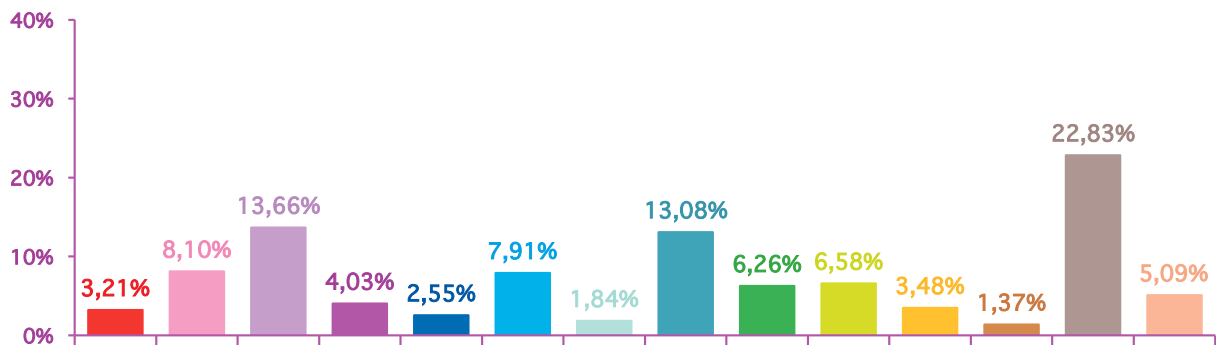

	juil-12	août-12	sept-12	Totaux
Catastrophes	213	171	82	466
Culture-loisirs	260	161	207	628
Economie	455	266	349	1070
Education	48	51	103	202
Environnement	122	135	65	322
Faits divers	186	116	202	504
Histoire-hommages	80	51	47	178
International	383	377	334	1094
Justice	122	112	160	394
Politique France	185	159	168	512
Santé	74	107	89	270
Sciences et techniques	58	77	35	170
Société	447	392	583	1422
Sport	564	435	130	1129
Totaux	3197	2610	2554	8361

trimestre 3 - 2012

nombre de sujets mensuels par rubrique

trimestre 3 - 2012

nombre de sujets mensuels par rubrique en pourcentage

juillet 2012

août 2012

septembre 2012

trimestre 3 - 2012

évolution mensuelle des rubriques en volume horaire

	juil-12	août-12	sept-12	Totaux
Catastrophes	3:56:41	2:54:34	1:26:11	8:17:26
Culture-loisirs	7:58:34	5:11:18	6:07:21	19:17:13
Economie	11:53:23	7:15:26	9:16:53	28:25:42
Education	1:28:30	1:26:18	3:12:52	6:07:40
Environnement	2:48:01	3:27:13	1:42:01	7:57:15
Faits divers	3:31:25	2:07:12	5:03:05	10:41:42
Histoire-hommages	1:59:17	1:07:48	1:09:19	4:16:24
International	8:15:57	8:02:39	7:14:30	23:33:06
Justice	2:39:38	2:35:53	4:02:39	9:18:10
Politique France	4:15:22	3:54:23	4:12:30	12:22:15
Santé	2:22:24	2:43:32	2:36:49	7:42:45
Sciences et techniques	1:30:49	2:21:16	0:52:29	4:44:34
Société	11:10:31	10:01:27	15:30:07	36:42:05
Sport	12:09:09	10:09:46	2:40:48	24:59:43
Totaux	75:59:41	63:18:45	65:07:34	204:26:00