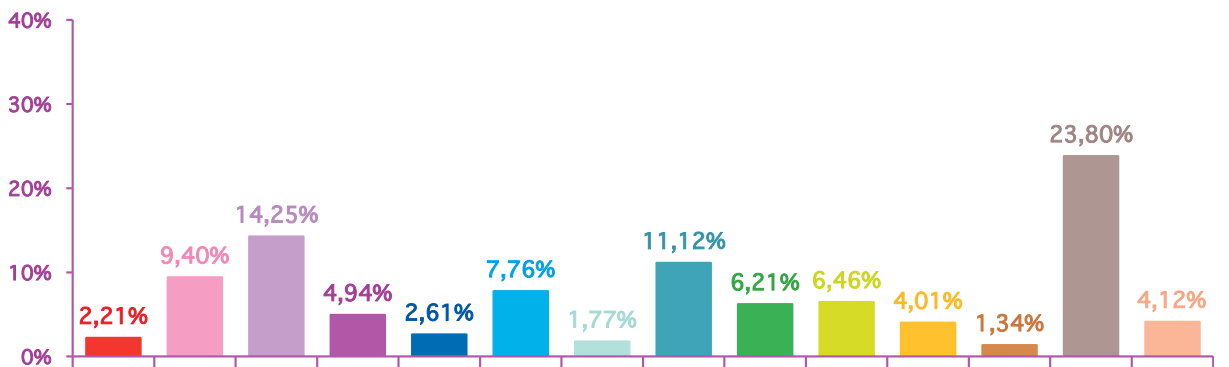

juillet 2012

août 2012

septembre 2012

trimestre 3 - 2012

volumes horaires mensuels par rubrique en pourcentage

juillet 2012

août 2012

septembre 2012

trimestre 3 - 2012

évolution mensuelle des chaînes en nombre de sujets

Nombre de SS	TF1	France 2	France 3	Canal +	Arte	M6	Totaux
juillet-12	743	827	510	288	310	519	3197
août-12	606	677	411	278	250	388	2610
septembre-12	559	603	423	274	256	439	2554
Totaux	1908	2107	1344	840	816	1346	8361

évolution mensuelle des chaînes en volume horaire

Durée	TF1	France 2	France 3	Canal +	Arte	M6	Totaux
juillet-12	19:18:46	19:40:49	12:32:38	5:00:36	9:16:06	10:10:46	75:59:41
août-12	16:07:37	16:49:35	9:47:56	4:51:30	7:41:09	8:00:58	63:18:45
septembre-12	15:58:48	16:59:43	10:36:12	4:42:54	7:37:07	9:12:50	65:07:34
Totaux	51:25:11	53:30:07	32:56:46	14:35:00	24:34:22	27:24:34	204:26:00