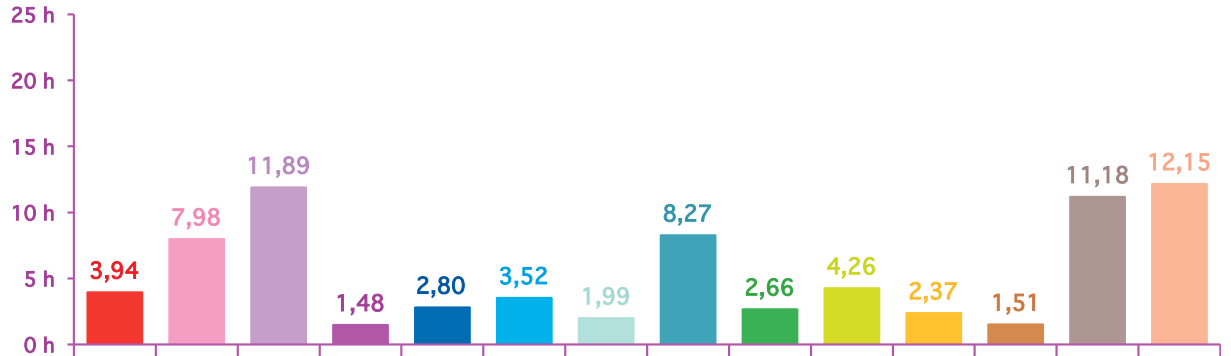

évolution mensuelle des rubriques en volume horaire

	juil-12	août-12	sept-12	Totaux
Catastrophes	3:56:41	2:54:34	1:26:11	8:17:26
Culture-loisirs	7:58:34	5:11:18	6:07:21	19:17:13
Economie	11:53:23	7:15:26	9:16:53	28:25:42
Education	1:28:30	1:26:18	3:12:52	6:07:40
Environnement	2:48:01	3:27:13	1:42:01	7:57:15
Faits divers	3:31:25	2:07:12	5:03:05	10:41:42
Histoire-hommages	1:59:17	1:07:48	1:09:19	4:16:24
International	8:15:57	8:02:39	7:14:30	23:33:06
Justice	2:39:38	2:35:53	4:02:39	9:18:10
Politique France	4:15:22	3:54:23	4:12:30	12:22:15
Santé	2:22:24	2:43:32	2:36:49	7:42:45
Sciences et techniques	1:30:49	2:21:16	0:52:29	4:44:34
Société	11:10:31	10:01:27	15:30:07	36:42:05
Sport	12:09:09	10:09:46	2:40:48	24:59:43
Totaux	75:59:41	63:18:45	65:07:34	204:26:00

justice

politique française

santé

sciences
et techniques

société

sport

trimestre 3 - 2012

volumes horaires mensuels par rubrique

juillet 2012

août 2012

septembre 2012

trimestre 3 - 2012

volumes horaires mensuels par rubrique en pourcentage

juillet 2012

août 2012

septembre 2012

évolution mensuelle des chaînes en volume horaire

Durée	TF1	France 2	France 3	Canal +	Arte	M6	Totaux
juillet-12	19:18:46	19:40:49	12:32:38	5:00:36	9:16:06	10:10:46	75:59:41
août-12	16:07:37	16:49:35	9:47:56	4:51:30	7:41:09	8:00:58	63:18:45
septembre-12	15:58:48	16:59:43	10:36:12	4:42:54	7:37:07	9:12:50	65:07:34
Totaux	51:25:11	53:30:07	32:56:46	14:35:00	24:34:22	27:24:34	204:26:00