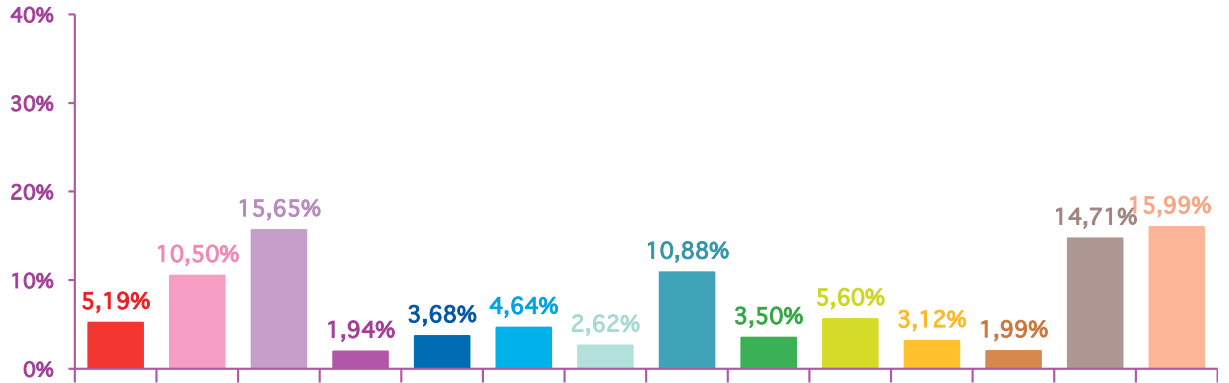

juillet 2012

août 2012

septembre 2012

trimestre 3 - 2012

volumes horaires mensuels par rubrique en pourcentage

juillet 2012

août 2012

septembre 2012

trimestre 3 - 2012

évolution mensuelle des chaînes en nombre de sujets

Nombre de SS	TF1	France 2	France 3	Canal +	Arte	M6	Totaux
juillet-12	743	827	510	288	310	519	3197
août-12	606	677	411	278	250	388	2610
septembre-12	559	603	423	274	256	439	2554
Totaux	1908	2107	1344	840	816	1346	8361

évolution mensuelle des chaînes en volume horaire

Durée	TF1	France 2	France 3	Canal +	Arte	M6	Totaux
juillet-12	19:18:46	19:40:49	12:32:38	5:00:36	9:16:06	10:10:46	75:59:41
août-12	16:07:37	16:49:35	9:47:56	4:51:30	7:41:09	8:00:58	63:18:45
septembre-12	15:58:48	16:59:43	10:36:12	4:42:54	7:37:07	9:12:50	65:07:34
Totaux	51:25:11	53:30:07	32:56:46	14:35:00	24:34:22	27:24:34	204:26:00