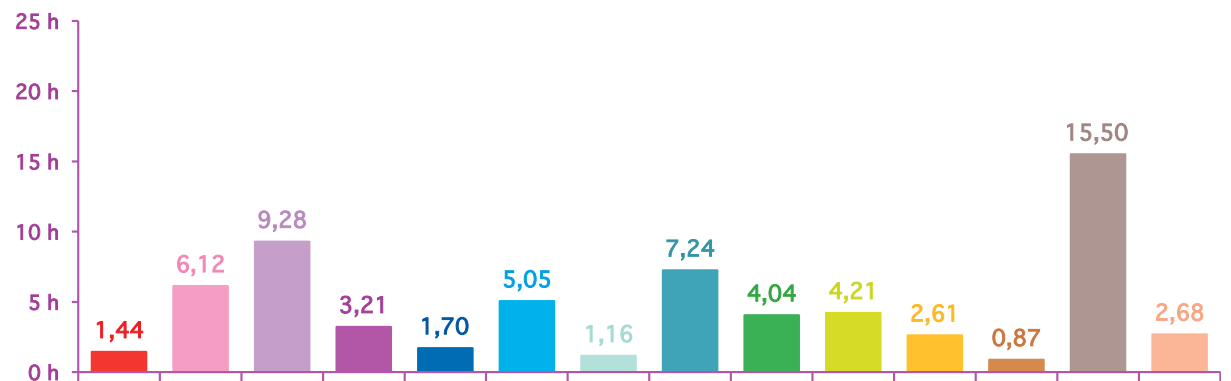

évolution mensuelle des rubriques en volume horaire

	juil-12	août-12	sept-12	Totaux
Catastrophes	3:56:41	2:54:34	1:26:11	8:17:26
Culture-loisirs	7:58:34	5:11:18	6:07:21	19:17:13
Economie	11:53:23	7:15:26	9:16:53	28:25:42
Education	1:28:30	1:26:18	3:12:52	6:07:40
Environnement	2:48:01	3:27:13	1:42:01	7:57:15
Faits divers	3:31:25	2:07:12	5:03:05	10:41:42
Histoire-hommages	1:59:17	1:07:48	1:09:19	4:16:24
International	8:15:57	8:02:39	7:14:30	23:33:06
Justice	2:39:38	2:35:53	4:02:39	9:18:10
Politique France	4:15:22	3:54:23	4:12:30	12:22:15
Santé	2:22:24	2:43:32	2:36:49	7:42:45
Sciences et techniques	1:30:49	2:21:16	0:52:29	4:44:34
Société	11:10:31	10:01:27	15:30:07	36:42:05
Sport	12:09:09	10:09:46	2:40:48	24:59:43
Totaux	75:59:41	63:18:45	65:07:34	204:26:00

justice

politique française

santé

sciences
et techniques

société

sport

trimestre 3 - 2012

volumes horaires mensuels par rubrique

juillet 2012

août 2012

septembre 2012

trimestre 3 - 2012

volumes horaires mensuels par rubrique en pourcentage

juillet 2012

août 2012

septembre 2012

évolution mensuelle des chaînes en volume horaire

Durée	TF1	France 2	France 3	Canal +	Arte	M6	Totaux
juillet-12	19:18:46	19:40:49	12:32:38	5:00:36	9:16:06	10:10:46	75:59:41
août-12	16:07:37	16:49:35	9:47:56	4:51:30	7:41:09	8:00:58	63:18:45
septembre-12	15:58:48	16:59:43	10:36:12	4:42:54	7:37:07	9:12:50	65:07:34
Totaux	51:25:11	53:30:07	32:56:46	14:35:00	24:34:22	27:24:34	204:26:00