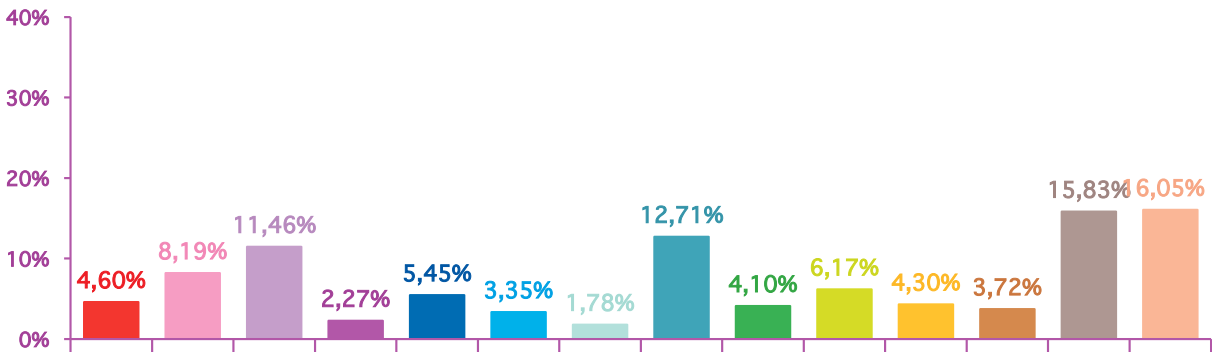

juillet 2012

août 2012

septembre 2012

trimestre 3 - 2012

volumes horaires mensuels par rubrique en pourcentage

juillet 2012

août 2012

septembre 2012

trimestre 3 - 2012

évolution mensuelle des chaînes en nombre de sujets

Nombre de SS	TF1	France 2	France 3	Canal +	Arte	M6	Totaux
juillet-12	743	827	510	288	310	519	3197
août-12	606	677	411	278	250	388	2610
septembre-12	559	603	423	274	256	439	2554
Totaux	1908	2107	1344	840	816	1346	8361

évolution mensuelle des chaînes en volume horaire

Durée	TF1	France 2	France 3	Canal +	Arte	M6	Totaux
juillet-12	19:18:46	19:40:49	12:32:38	5:00:36	9:16:06	10:10:46	75:59:41
août-12	16:07:37	16:49:35	9:47:56	4:51:30	7:41:09	8:00:58	63:18:45
septembre-12	15:58:48	16:59:43	10:36:12	4:42:54	7:37:07	9:12:50	65:07:34
Totaux	51:25:11	53:30:07	32:56:46	14:35:00	24:34:22	27:24:34	204:26:00