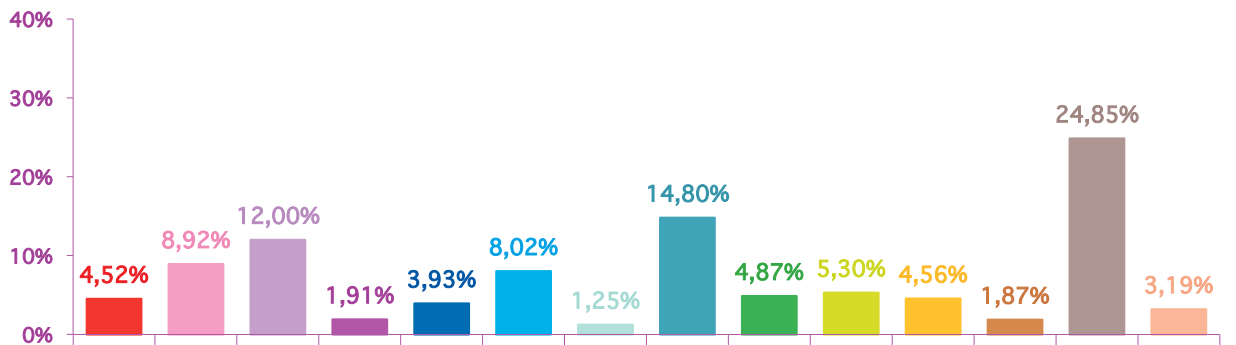

décembre 2012