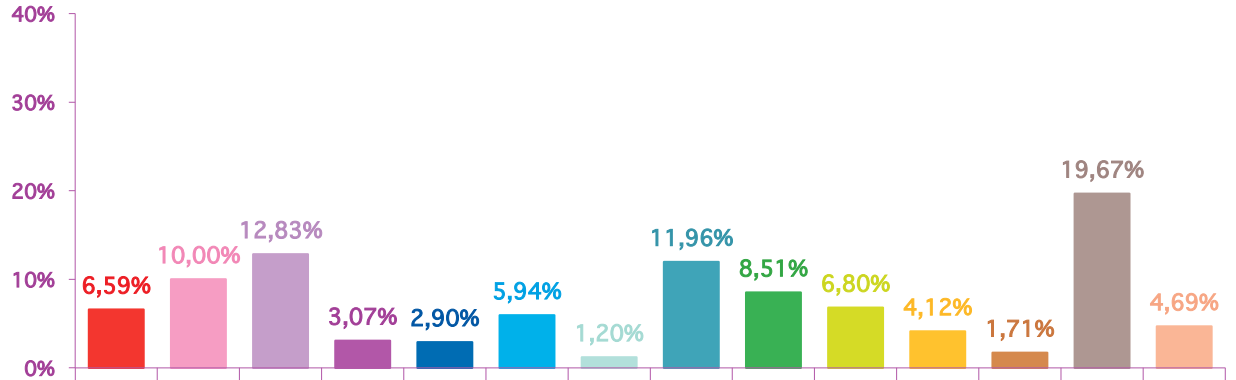

trimestre 4 - 2012

évolution mensuelle des rubriques en volume horaire

	oct-12	nov-12	déc-12	Totaux
Catastrophes	5:14:50	1:35:17	2:11:55	9:02:02
Culture-loisirs	7:58:01	5:39:02	7:07:05	20:44:08
Economie	10:13:00	8:10:41	8:59:17	27:22:58
Education	2:26:33	0:36:43	1:37:23	4:40:39
Environnement	2:18:39	2:18:46	2:12:55	6:50:20
Faits divers	4:44:00	4:10:51	4:28:01	13:22:52
Histoire-hommages	0:57:14	1:10:41	0:48:22	2:56:17
International	9:31:35	11:43:25	8:24:55	29:39:55
Justice	6:46:48	3:22:55	2:50:46	13:00:29
Politique France	5:25:06	9:20:30	3:15:50	18:01:26
Santé	3:17:00	2:27:22	3:25:10	9:09:32
Sciences et techniques	1:21:52	0:49:17	1:17:15	3:28:24
Société	15:39:45	13:51:32	17:19:32	46:50:49
Sport	3:43:53	2:47:12	1:42:16	8:13:21
Totaux	79:38:16	68:04:14	65:40:42	213:23:12

trimestre 4 - 2012

volumes horaires mensuels par rubrique

octobre 2012

novembre 2012

décembre 2012

trimestre 4 - 2012

volumes horaires mensuels par rubrique en pourcentage

octobre 2012

novembre 2012

décembre 2012

trimestre 4 - 2012

évolution mensuelle des chaînes en nombre de sujets

Nombre de SS	TF1	France 2	France 3	Canal +	Arte	M6	Totaux
octobre-12	708	770	512	372	324	528	3214
novembre-12	565	676	423	302	246	433	2645
décembre-12	551	648	411	283	259	415	2567
Totaux	1824	2094	1346	957	829	1376	8426

évolution mensuelle des chaînes en volume horaire

Durée	TF1	France 2	France 3	Canal +	Arte	M6	Totaux
octobre-12	19:02:22	21:11:20	12:52:12	6:06:55	9:28:42	10:56:45	79:38:16
novembre-12	15:23:50	17:55:00	12:51:38	5:19:20	7:31:25	9:03:01	68:04:14
décembre-12	15:41:42	17:54:37	10:39:08	4:40:36	7:35:14	9:09:25	65:40:42
Totaux	50:07:54	57:00:57	36:22:58	16:06:51	24:35:21	29:09:11	213:23:12