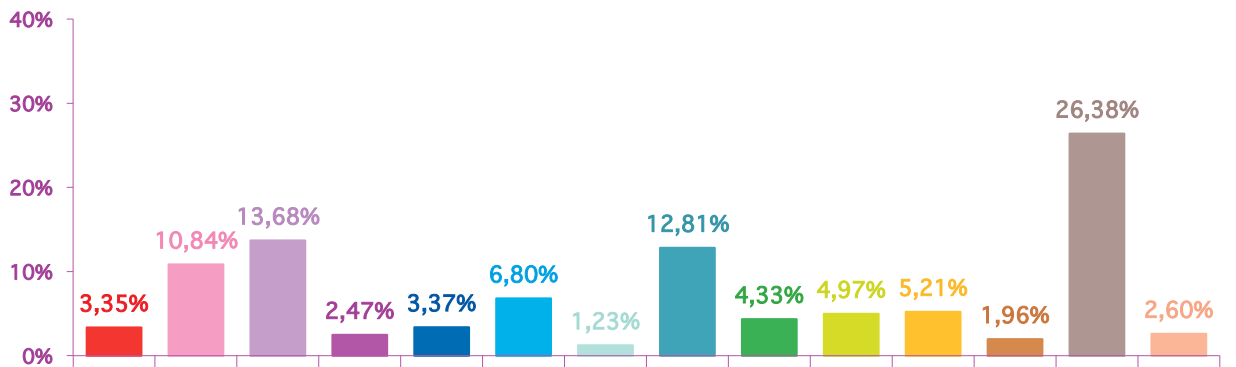

trimestre 4 - 2012

évolution mensuelle des rubriques en volume horaire

	oct-12	nov-12	déc-12	Totaux
Catastrophes	5:14:50	1:35:17	2:11:55	9:02:02
Culture-loisirs	7:58:01	5:39:02	7:07:05	20:44:08
Economie	10:13:00	8:10:41	8:59:17	27:22:58
Education	2:26:33	0:36:43	1:37:23	4:40:39
Environnement	2:18:39	2:18:46	2:12:55	6:50:20
Faits divers	4:44:00	4:10:51	4:28:01	13:22:52
Histoire-hommages	0:57:14	1:10:41	0:48:22	2:56:17
International	9:31:35	11:43:25	8:24:55	29:39:55
Justice	6:46:48	3:22:55	2:50:46	13:00:29
Politique France	5:25:06	9:20:30	3:15:50	18:01:26
Santé	3:17:00	2:27:22	3:25:10	9:09:32
Sciences et techniques	1:21:52	0:49:17	1:17:15	3:28:24
Société	15:39:45	13:51:32	17:19:32	46:50:49
Sport	3:43:53	2:47:12	1:42:16	8:13:21
Totaux	79:38:16	68:04:14	65:40:42	213:23:12

trimestre 4 - 2012

volumes horaires mensuels par rubrique

octobre 2012

novembre 2012

décembre 2012

trimestre 4 - 2012

volumes horaires mensuels par rubrique en pourcentage

octobre 2012

novembre 2012

décembre 2012

trimestre 4 - 2012

évolution mensuelle des chaînes en nombre de sujets

Nombre de SS	TF1	France 2	France 3	Canal +	Arte	M6	Totaux
octobre-12	708	770	512	372	324	528	3214
novembre-12	565	676	423	302	246	433	2645
décembre-12	551	648	411	283	259	415	2567
Totaux	1824	2094	1346	957	829	1376	8426

évolution mensuelle des chaînes en volume horaire

Durée	TF1	France 2	France 3	Canal +	Arte	M6	Totaux
octobre-12	19:02:22	21:11:20	12:52:12	6:06:55	9:28:42	10:56:45	79:38:16
novembre-12	15:23:50	17:55:00	12:51:38	5:19:20	7:31:25	9:03:01	68:04:14
décembre-12	15:41:42	17:54:37	10:39:08	4:40:36	7:35:14	9:09:25	65:40:42
Totaux	50:07:54	57:00:57	36:22:58	16:06:51	24:35:21	29:09:11	213:23:12