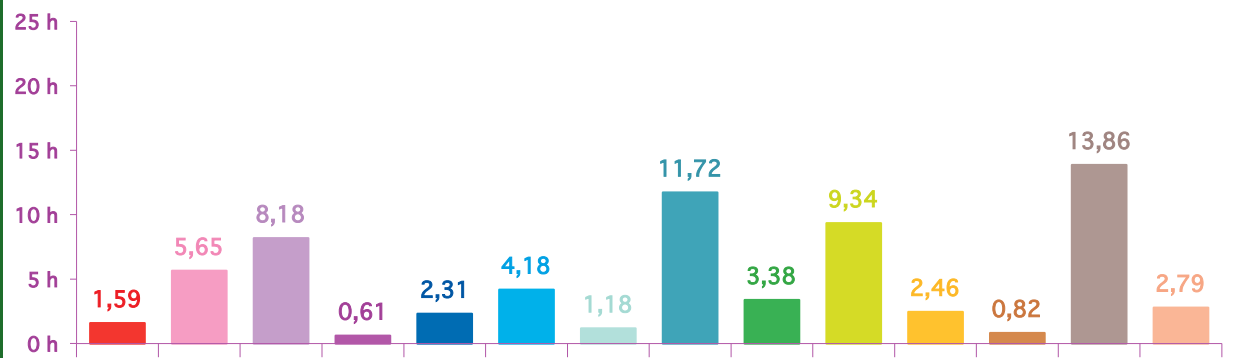

trimestre 4 - 2012

évolution mensuelle des rubriques en volume horaire

	oct-12	nov-12	déc-12	Totaux
Catastrophes	5:14:50	1:35:17	2:11:55	9:02:02
Culture-loisirs	7:58:01	5:39:02	7:07:05	20:44:08
Economie	10:13:00	8:10:41	8:59:17	27:22:58
Education	2:26:33	0:36:43	1:37:23	4:40:39
Environnement	2:18:39	2:18:46	2:12:55	6:50:20
Faits divers	4:44:00	4:10:51	4:28:01	13:22:52
Histoire-hommages	0:57:14	1:10:41	0:48:22	2:56:17
International	9:31:35	11:43:25	8:24:55	29:39:55
Justice	6:46:48	3:22:55	2:50:46	13:00:29
Politique France	5:25:06	9:20:30	3:15:50	18:01:26
Santé	3:17:00	2:27:22	3:25:10	9:09:32
Sciences et techniques	1:21:52	0:49:17	1:17:15	3:28:24
Société	15:39:45	13:51:32	17:19:32	46:50:49
Sport	3:43:53	2:47:12	1:42:16	8:13:21
Totaux	79:38:16	68:04:14	65:40:42	213:23:12

trimestre 4 - 2012

volumes horaires mensuels par rubrique

octobre 2012

novembre 2012

décembre 2012

trimestre 4 - 2012

volumes horaires mensuels par rubrique en pourcentage

octobre 2012

évolution mensuelle des chaînes en volume horaire

Durée	TF1	France 2	France 3	Canal +	Arte	M6	Totaux
octobre-12	19:02:22	21:11:20	12:52:12	6:06:55	9:28:42	10:56:45	79:38:16
novembre-12	15:23:50	17:55:00	12:51:38	5:19:20	7:31:25	9:03:01	68:04:14
décembre-12	15:41:42	17:54:37	10:39:08	4:40:36	7:35:14	9:09:25	65:40:42
Totaux	50:07:54	57:00:57	36:22:58	16:06:51	24:35:21	29:09:11	213:23:12