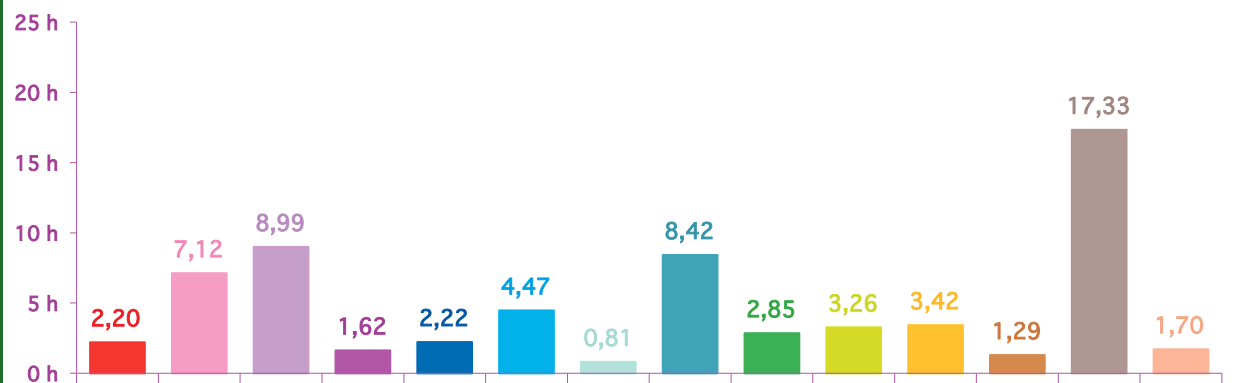

trimestre 4 - 2012

évolution mensuelle des rubriques en volume horaire

	oct-12	nov-12	déc-12	Totaux
Catastrophes	5:14:50	1:35:17	2:11:55	9:02:02
Culture-loisirs	7:58:01	5:39:02	7:07:05	20:44:08
Economie	10:13:00	8:10:41	8:59:17	27:22:58
Education	2:26:33	0:36:43	1:37:23	4:40:39
Environnement	2:18:39	2:18:46	2:12:55	6:50:20
Faits divers	4:44:00	4:10:51	4:28:01	13:22:52
Histoire-hommages	0:57:14	1:10:41	0:48:22	2:56:17
International	9:31:35	11:43:25	8:24:55	29:39:55
Justice	6:46:48	3:22:55	2:50:46	13:00:29
Politique France	5:25:06	9:20:30	3:15:50	18:01:26
Santé	3:17:00	2:27:22	3:25:10	9:09:32
Sciences et techniques	1:21:52	0:49:17	1:17:15	3:28:24
Société	15:39:45	13:51:32	17:19:32	46:50:49
Sport	3:43:53	2:47:12	1:42:16	8:13:21
Totaux	79:38:16	68:04:14	65:40:42	213:23:12

trimestre 4 - 2012

volumes horaires mensuels par rubrique

octobre 2012

novembre 2012

décembre 2012

trimestre 4 - 2012

volumes horaires mensuels par rubrique en pourcentage

octobre 2012

novembre 2012

décembre 2012

trimestre 4 - 2012

évolution mensuelle des chaînes en nombre de sujets

Nombre de SS	TF1	France 2	France 3	Canal +	Arte	M6	Totaux
octobre-12	708	770	512	372	324	528	3214
novembre-12	565	676	423	302	246	433	2645
décembre-12	551	648	411	283	259	415	2567
Totaux	1824	2094	1346	957	829	1376	8426

évolution mensuelle des chaînes en volume horaire

Durée	TF1	France 2	France 3	Canal +	Arte	M6	Totaux
octobre-12	19:02:22	21:11:20	12:52:12	6:06:55	9:28:42	10:56:45	79:38:16
novembre-12	15:23:50	17:55:00	12:51:38	5:19:20	7:31:25	9:03:01	68:04:14
décembre-12	15:41:42	17:54:37	10:39:08	4:40:36	7:35:14	9:09:25	65:40:42
Totaux	50:07:54	57:00:57	36:22:58	16:06:51	24:35:21	29:09:11	213:23:12