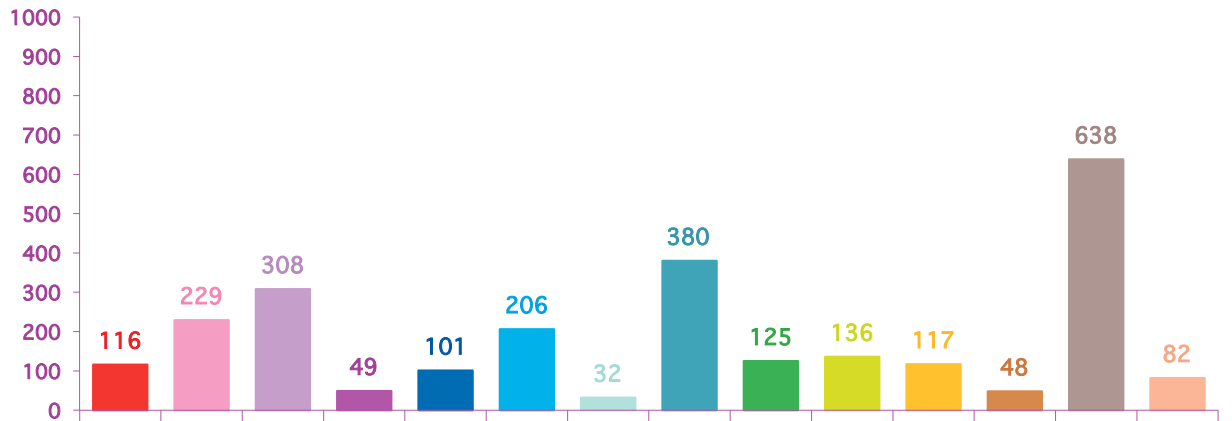

trimestre 4 - 2012

évolution mensuelle des rubriques en nombre de sujets

	oct-12	nov-12	déc-12	Totaux
Catastrophes	259	86	116	461
Culture-loisirs	254	175	229	658
Economie	366	291	308	965
Education	70	23	49	142
Environnement	101	97	101	299
Faits divers	220	190	206	616
Histoire-hommages	45	50	32	127
International	443	521	380	1344
Justice	298	146	125	569
Politique France	237	305	136	678
Santé	114	75	117	306
Sciences et techniques	48	28	48	124
Société	593	515	638	1746
Sport	166	143	82	391
Totaux	3214	2645	2567	8426

trimestre 4 - 2012

nombre de sujets mensuels par rubrique

octobre 2012

novembre 2012

décembre 2012

trimestre 4 - 2012

nombre de sujets mensuels par rubrique en pourcentage

octobre 2012