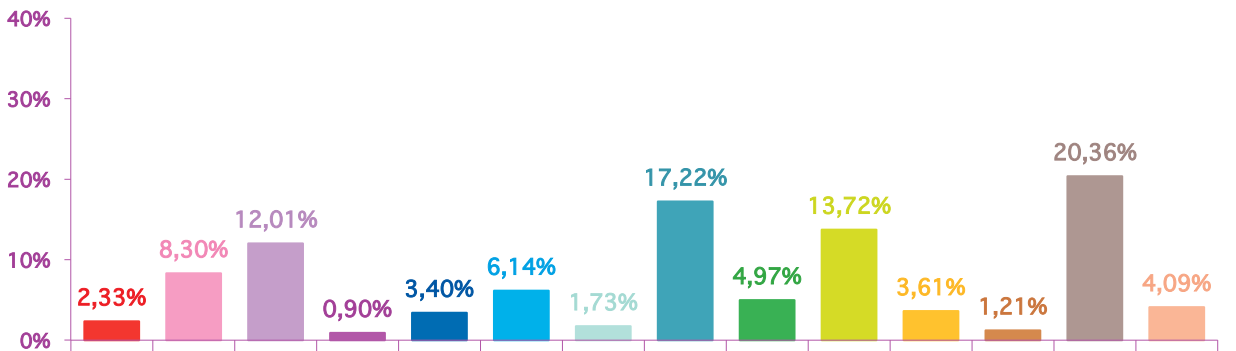

trimestre 4 - 2012

évolution mensuelle des rubriques en volume horaire

	oct-12	nov-12	déc-12	Totaux
Catastrophes	5:14:50	1:35:17	2:11:55	9:02:02
Culture-loisirs	7:58:01	5:39:02	7:07:05	20:44:08
Economie	10:13:00	8:10:41	8:59:17	27:22:58
Education	2:26:33	0:36:43	1:37:23	4:40:39
Environnement	2:18:39	2:18:46	2:12:55	6:50:20
Faits divers	4:44:00	4:10:51	4:28:01	13:22:52
Histoire-hommages	0:57:14	1:10:41	0:48:22	2:56:17
International	9:31:35	11:43:25	8:24:55	29:39:55
Justice	6:46:48	3:22:55	2:50:46	13:00:29
Politique France	5:25:06	9:20:30	3:15:50	18:01:26
Santé	3:17:00	2:27:22	3:25:10	9:09:32
Sciences et techniques	1:21:52	0:49:17	1:17:15	3:28:24
Société	15:39:45	13:51:32	17:19:32	46:50:49
Sport	3:43:53	2:47:12	1:42:16	8:13:21
Totaux	79:38:16	68:04:14	65:40:42	213:23:12

trimestre 4 - 2012

volumes horaires mensuels par rubrique

octobre 2012

novembre 2012

décembre 2012

trimestre 4 - 2012

volumes horaires mensuels par rubrique en pourcentage

octobre 2012

novembre 2012

décembre 2012

trimestre 4 - 2012

évolution mensuelle des chaînes en nombre de sujets

Nombre de SS	TF1	France 2	France 3	Canal +	Arte	M6	Totaux
octobre-12	708	770	512	372	324	528	3214
novembre-12	565	676	423	302	246	433	2645
décembre-12	551	648	411	283	259	415	2567
Totaux	1824	2094	1346	957	829	1376	8426

évolution mensuelle des chaînes en volume horaire

Durée	TF1	France 2	France 3	Canal +	Arte	M6	Totaux
octobre-12	19:02:22	21:11:20	12:52:12	6:06:55	9:28:42	10:56:45	79:38:16
novembre-12	15:23:50	17:55:00	12:51:38	5:19:20	7:31:25	9:03:01	68:04:14
décembre-12	15:41:42	17:54:37	10:39:08	4:40:36	7:35:14	9:09:25	65:40:42
Totaux	50:07:54	57:00:57	36:22:58	16:06:51	24:35:21	29:09:11	213:23:12