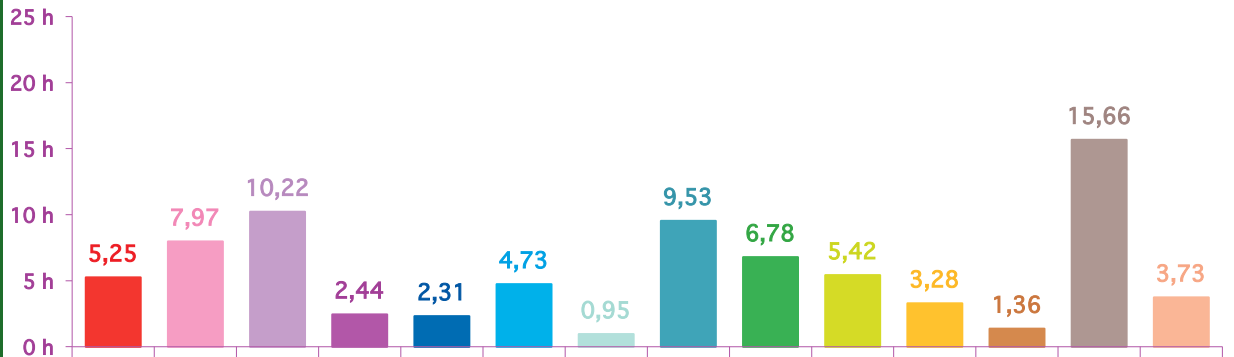

trimestre 4 - 2012

évolution mensuelle des rubriques en volume horaire

	oct-12	nov-12	déc-12	Totaux
Catastrophes	5:14:50	1:35:17	2:11:55	9:02:02
Culture-loisirs	7:58:01	5:39:02	7:07:05	20:44:08
Economie	10:13:00	8:10:41	8:59:17	27:22:58
Education	2:26:33	0:36:43	1:37:23	4:40:39
Environnement	2:18:39	2:18:46	2:12:55	6:50:20
Faits divers	4:44:00	4:10:51	4:28:01	13:22:52
Histoire-hommages	0:57:14	1:10:41	0:48:22	2:56:17
International	9:31:35	11:43:25	8:24:55	29:39:55
Justice	6:46:48	3:22:55	2:50:46	13:00:29
Politique France	5:25:06	9:20:30	3:15:50	18:01:26
Santé	3:17:00	2:27:22	3:25:10	9:09:32
Sciences et techniques	1:21:52	0:49:17	1:17:15	3:28:24
Société	15:39:45	13:51:32	17:19:32	46:50:49
Sport	3:43:53	2:47:12	1:42:16	8:13:21
Totaux	79:38:16	68:04:14	65:40:42	213:23:12

trimestre 4 - 2012

volumes horaires mensuels par rubrique

octobre 2012

novembre 2012

décembre 2012

trimestre 4 - 2012

volumes horaires mensuels par rubrique en pourcentage

octobre 2012

évolution mensuelle des chaînes en volume horaire

Durée	TF1	France 2	France 3	Canal +	Arte	M6	Totaux
octobre-12	19:02:22	21:11:20	12:52:12	6:06:55	9:28:42	10:56:45	79:38:16
novembre-12	15:23:50	17:55:00	12:51:38	5:19:20	7:31:25	9:03:01	68:04:14
décembre-12	15:41:42	17:54:37	10:39:08	4:40:36	7:35:14	9:09:25	65:40:42
Totaux	50:07:54	57:00:57	36:22:58	16:06:51	24:35:21	29:09:11	213:23:12