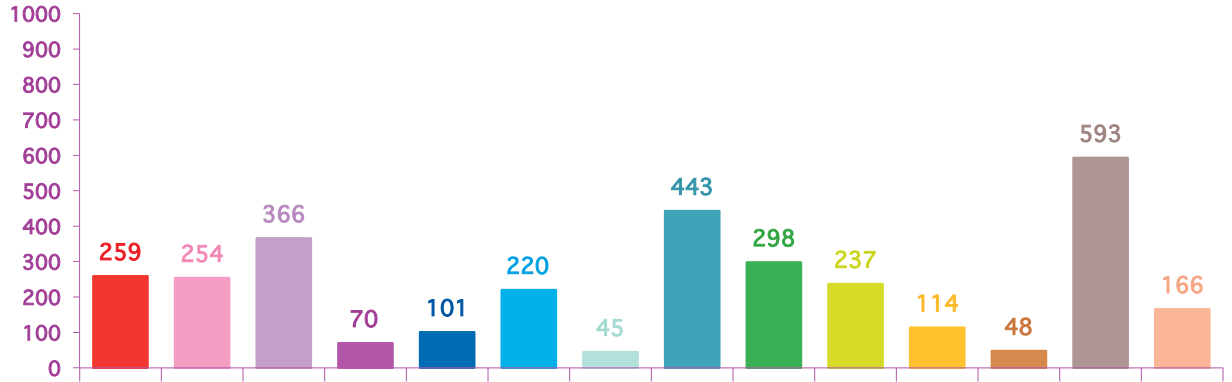

trimestre 4 - 2012

évolution mensuelle des rubriques en nombre de sujets

	oct-12	nov-12	déc-12	Totaux
Catastrophes	259	86	116	461
Culture-loisirs	254	175	229	658
Economie	366	291	308	965
Education	70	23	49	142
Environnement	101	97	101	299
Faits divers	220	190	206	616
Histoire-hommages	45	50	32	127
International	443	521	380	1344
Justice	298	146	125	569
Politique France	237	305	136	678
Santé	114	75	117	306
Sciences et techniques	48	28	48	124
Société	593	515	638	1746
Sport	166	143	82	391
Totaux	3214	2645	2567	8426

trimestre 4 - 2012

nombre de sujets mensuels par rubrique

octobre 2012

novembre 2012

décembre 2012

trimestre 4 - 2012

nombre de sujets mensuels par rubrique en pourcentage

octobre 2012