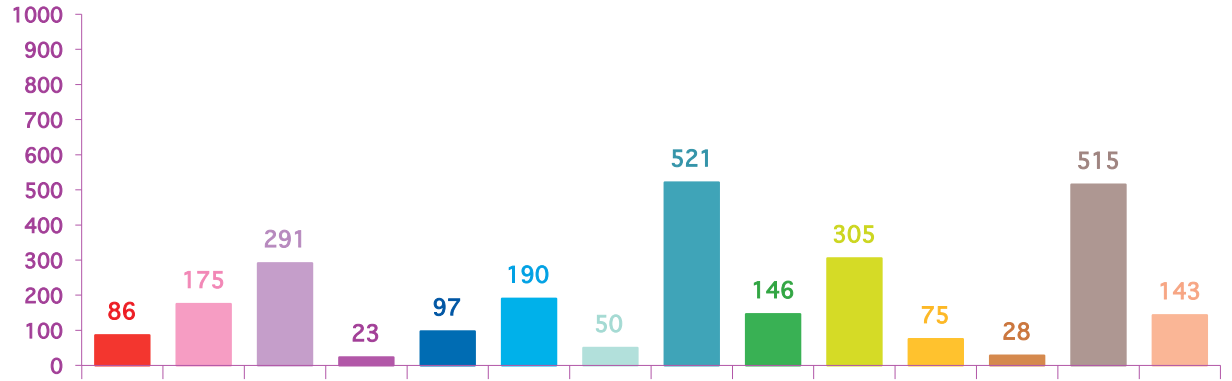

trimestre 4 - 2012

évolution mensuelle des rubriques en nombre de sujets

	oct-12	nov-12	déc-12	Totaux
Catastrophes	259	86	116	461
Culture-loisirs	254	175	229	658
Economie	366	291	308	965
Education	70	23	49	142
Environnement	101	97	101	299
Faits divers	220	190	206	616
Histoire-hommages	45	50	32	127
International	443	521	380	1344
Justice	298	146	125	569
Politique France	237	305	136	678
Santé	114	75	117	306
Sciences et techniques	48	28	48	124
Société	593	515	638	1746
Sport	166	143	82	391
Totaux	3214	2645	2567	8426

trimestre 4 - 2012

nombre de sujets mensuels par rubrique

octobre 2012

novembre 2012

décembre 2012

trimestre 4 - 2012

nombre de sujets mensuels par rubrique en pourcentage

octobre 2012