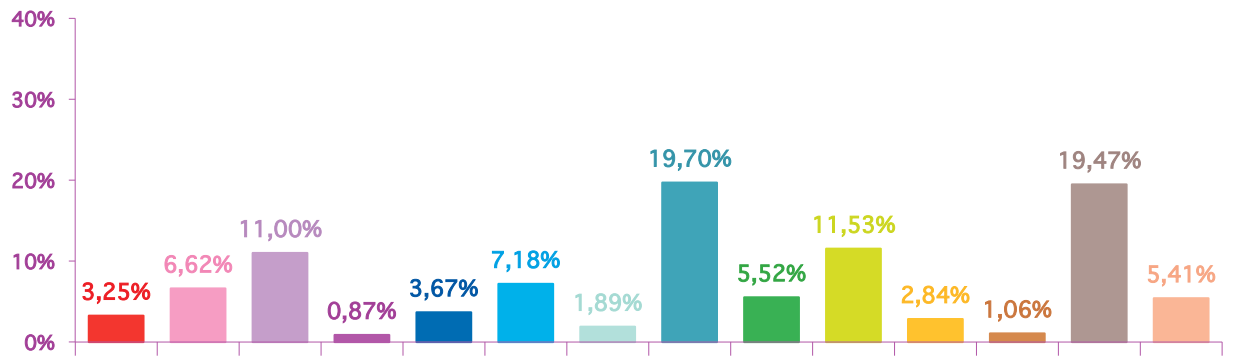

novembre 2012