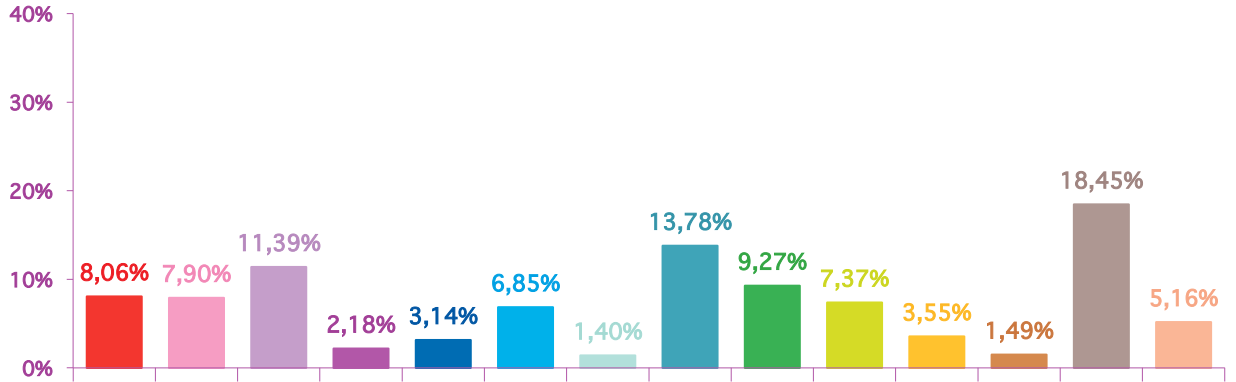

trimestre 4 - 2012

évolution mensuelle des rubriques en nombre de sujets

	oct-12	nov-12	déc-12	Totaux
Catastrophes	259	86	116	461
Culture-loisirs	254	175	229	658
Economie	366	291	308	965
Education	70	23	49	142
Environnement	101	97	101	299
Faits divers	220	190	206	616
Histoire-hommages	45	50	32	127
International	443	521	380	1344
Justice	298	146	125	569
Politique France	237	305	136	678
Santé	114	75	117	306
Sciences et techniques	48	28	48	124
Société	593	515	638	1746
Sport	166	143	82	391
Totaux	3214	2645	2567	8426

trimestre 4 - 2012

nombre de sujets mensuels par rubrique

octobre 2012

novembre 2012

décembre 2012

trimestre 4 - 2012

nombre de sujets mensuels par rubrique en pourcentage

octobre 2012