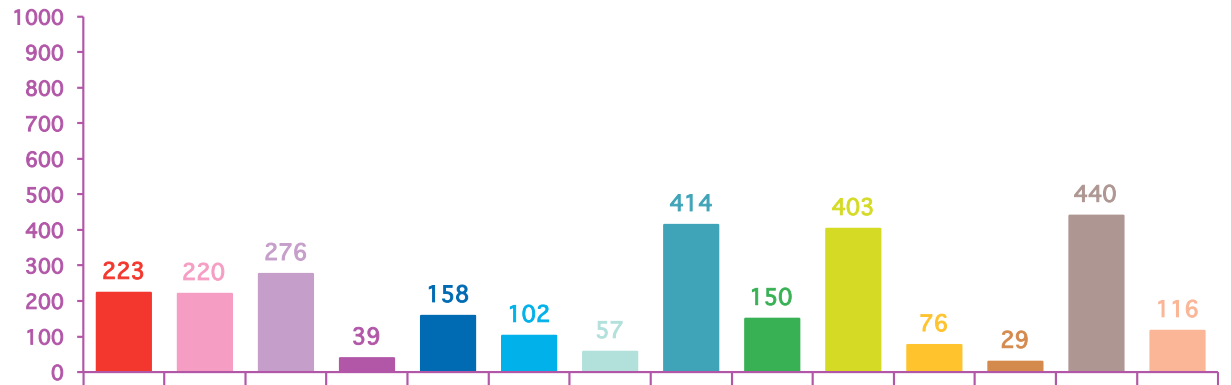

trimestre 1 - 2012

évolution mensuelle des rubriques en nombre de sujets

	janv-12	févr-12	mars-12	Totaux
Catastrophes	301	223	194	718
Culture-loisirs	279	220	141	640
Economie	439	276	149	864
Education	56	39	41	136
Environnement	135	158	116	409
Faits divers	153	102	120	375
Histoire-hommages	51	57	73	181
International	537	414	313	1264
Justice	137	150	116	403
Politique France	375	403	819	1597
Santé	111	76	85	272
Sciences et techniques	44	29	32	105
Société	467	440	355	1262
Sport	148	116	122	386
Totaux	3233	2703	2676	8612

trimestre 1 - 2012

nombre de sujets mensuels par rubrique

janvier 2012

février 2012

mars 2012

trimestre 1 - 2012

nombre de sujets mensuels par rubrique en pourcentage

janvier 2012

février 2012

mars 2012

trimestre 1 - 2012

évolution mensuelle des rubriques en volume horaire

	janv-12	févr-12	mars-12	Totaux
Catastrophes	6:52:41	4:31:13	3:53:33	15:17:27
Culture-loisirs	8:28:15	6:31:10	4:24:53	19:24:18
Economie	12:15:04	7:11:59	4:03:08	23:30:11
Education	1:52:15	1:33:49	1:27:36	4:53:40
Environnement	2:58:35	3:44:11	2:48:42	9:31:28
Faits divers	3:20:54	1:52:26	2:35:14	7:48:34
Histoire-hommages	1:03:09	1:20:41	1:42:39	4:06:29
International	11:44:18	9:04:48	6:30:49	27:19:55
Justice	3:13:24	3:06:53	2:36:13	8:56:30
Politique France	9:19:12	10:07:39	21:14:58	40:41:49
Santé	3:24:00	2:17:14	2:48:50	8:30:04
Sciences et techniques	1:11:54	0:41:47	0:50:02	2:43:43
Société	13:19:02	10:54:32	8:57:13	33:10:47
Sport	2:51:28	2:28:43	2:19:25	7:39:36
Totaux	81:54:11	65:27:05	66:13:15	213:34:31