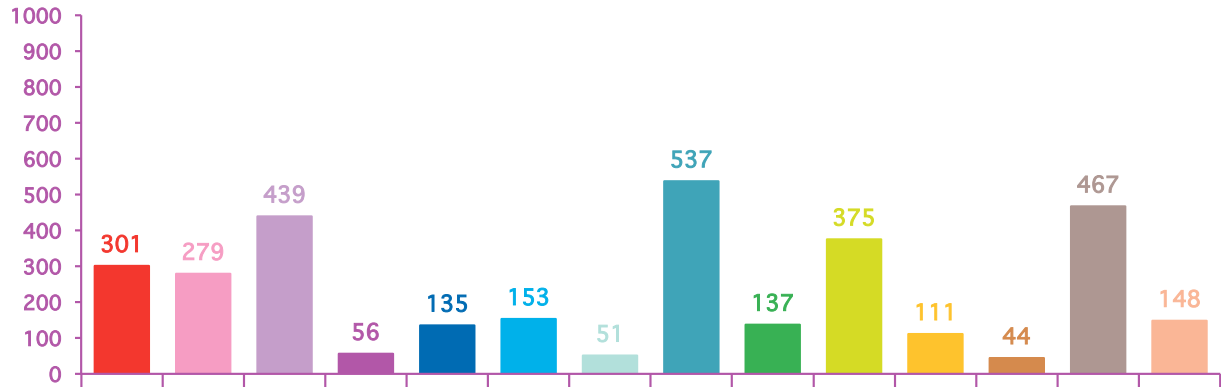

trimestre 1 - 2012

évolution mensuelle des rubriques en nombre de sujets

	janv-12	févr-12	mars-12	Totaux
Catastrophes	301	223	194	718
Culture-loisirs	279	220	141	640
Economie	439	276	149	864
Education	56	39	41	136
Environnement	135	158	116	409
Faits divers	153	102	120	375
Histoire-hommages	51	57	73	181
International	537	414	313	1264
Justice	137	150	116	403
Politique France	375	403	819	1597
Santé	111	76	85	272
Sciences et techniques	44	29	32	105
Société	467	440	355	1262
Sport	148	116	122	386
Totaux	3233	2703	2676	8612

trimestre 1 - 2012

nombre de sujets mensuels par rubrique

janvier 2012

février 2012

mars 2012

trimestre 1 - 2012

nombre de sujets mensuels par rubrique en pourcentage

janvier 2012

février 2012

mars 2012

trimestre 1 - 2012

évolution mensuelle des rubriques en volume horaire

	janv-12	févr-12	mars-12	Totaux
Catastrophes	6:52:41	4:31:13	3:53:33	15:17:27
Culture-loisirs	8:28:15	6:31:10	4:24:53	19:24:18
Economie	12:15:04	7:11:59	4:03:08	23:30:11
Education	1:52:15	1:33:49	1:27:36	4:53:40
Environnement	2:58:35	3:44:11	2:48:42	9:31:28
Faits divers	3:20:54	1:52:26	2:35:14	7:48:34
Histoire-hommages	1:03:09	1:20:41	1:42:39	4:06:29
International	11:44:18	9:04:48	6:30:49	27:19:55
Justice	3:13:24	3:06:53	2:36:13	8:56:30
Politique France	9:19:12	10:07:39	21:14:58	40:41:49
Santé	3:24:00	2:17:14	2:48:50	8:30:04
Sciences et techniques	1:11:54	0:41:47	0:50:02	2:43:43
Société	13:19:02	10:54:32	8:57:13	33:10:47
Sport	2:51:28	2:28:43	2:19:25	7:39:36
Totaux	81:54:11	65:27:05	66:13:15	213:34:31