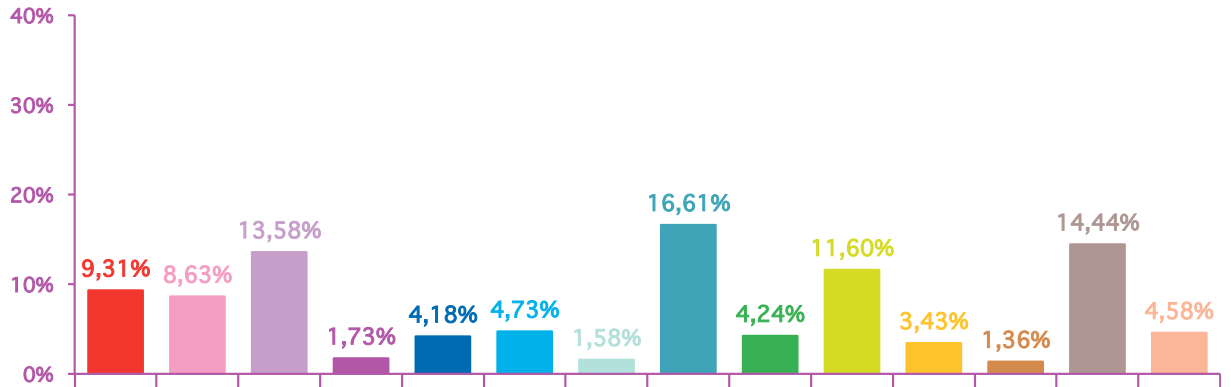

trimestre 1 - 2012

évolution mensuelle des rubriques en nombre de sujets

	janv-12	févr-12	mars-12	Totaux
Catastrophes	301	223	194	718
Culture-loisirs	279	220	141	640
Economie	439	276	149	864
Education	56	39	41	136
Environnement	135	158	116	409
Faits divers	153	102	120	375
Histoire-hommages	51	57	73	181
International	537	414	313	1264
Justice	137	150	116	403
Politique France	375	403	819	1597
Santé	111	76	85	272
Sciences et techniques	44	29	32	105
Société	467	440	355	1262
Sport	148	116	122	386
Totaux	3233	2703	2676	8612

trimestre 1 - 2012

nombre de sujets mensuels par rubrique

janvier 2012

février 2012

mars 2012

trimestre 1 - 2012

nombre de sujets mensuels par rubrique en pourcentage

janvier 2012

février 2012

mars 2012

trimestre 1 - 2012

évolution mensuelle des rubriques en volume horaire

	janv-12	févr-12	mars-12	Totaux
Catastrophes	6:52:41	4:31:13	3:53:33	15:17:27
Culture-loisirs	8:28:15	6:31:10	4:24:53	19:24:18
Economie	12:15:04	7:11:59	4:03:08	23:30:11
Education	1:52:15	1:33:49	1:27:36	4:53:40
Environnement	2:58:35	3:44:11	2:48:42	9:31:28
Faits divers	3:20:54	1:52:26	2:35:14	7:48:34
Histoire-hommages	1:03:09	1:20:41	1:42:39	4:06:29
International	11:44:18	9:04:48	6:30:49	27:19:55
Justice	3:13:24	3:06:53	2:36:13	8:56:30
Politique France	9:19:12	10:07:39	21:14:58	40:41:49
Santé	3:24:00	2:17:14	2:48:50	8:30:04
Sciences et techniques	1:11:54	0:41:47	0:50:02	2:43:43
Société	13:19:02	10:54:32	8:57:13	33:10:47
Sport	2:51:28	2:28:43	2:19:25	7:39:36
Totaux	81:54:11	65:27:05	66:13:15	213:34:31