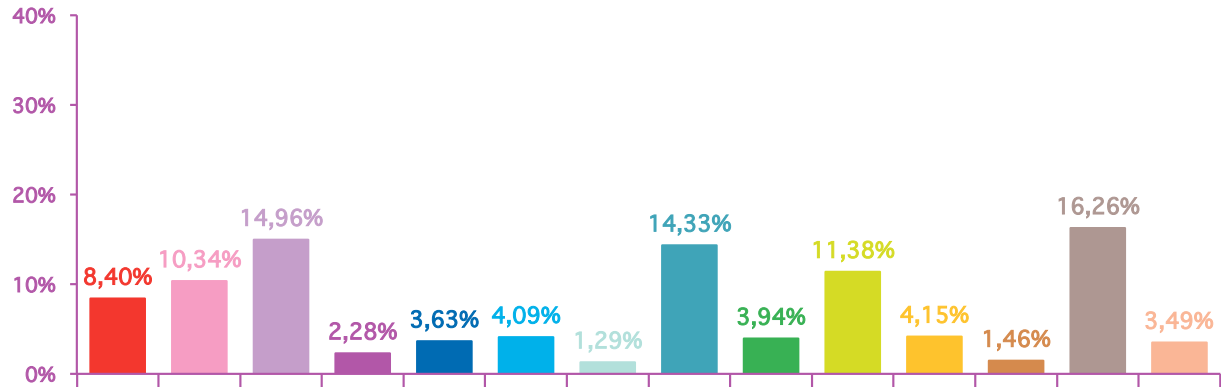

février 2012

mars 2012

trimestre 1 - 2012

évolution mensuelle des rubriques en volume horaire

	janv-12	févr-12	mars-12	Totaux
Catastrophes	6:52:41	4:31:13	3:53:33	15:17:27
Culture-loisirs	8:28:15	6:31:10	4:24:53	19:24:18
Economie	12:15:04	7:11:59	4:03:08	23:30:11
Education	1:52:15	1:33:49	1:27:36	4:53:40
Environnement	2:58:35	3:44:11	2:48:42	9:31:28
Faits divers	3:20:54	1:52:26	2:35:14	7:48:34
Histoire-hommages	1:03:09	1:20:41	1:42:39	4:06:29
International	11:44:18	9:04:48	6:30:49	27:19:55
Justice	3:13:24	3:06:53	2:36:13	8:56:30
Politique France	9:19:12	10:07:39	21:14:58	40:41:49
Santé	3:24:00	2:17:14	2:48:50	8:30:04
Sciences et techniques	1:11:54	0:41:47	0:50:02	2:43:43
Société	13:19:02	10:54:32	8:57:13	33:10:47
Sport	2:51:28	2:28:43	2:19:25	7:39:36
Totaux	81:54:11	65:27:05	66:13:15	213:34:31

trimestre 1 - 2012

volumes horaires mensuels par rubrique

janvier 2012

février 2012

mars 2012

trimestre 1 - 2012

volumes horaires mensuels par rubrique en pourcentage

janvier 2012

février 2012

mars 2012

trimestre 1 - 2012

évolution mensuelle des chaînes en nombre de sujets

Nombre de SS	TF1	France 2	France 3	Canal +	Arte	M6	Totaux
janvier-12	746	761	512	385	335	494	3233
février-12	615	615	419	327	270	457	2703
mars-12	624	638	407	327	257	423	2676
Totaux	1985	2014	1338	1039	862	1374	8612

évolution mensuelle des chaînes en volume horaire

Durée	TF1	France 2	France 3	Canal +	Arte	M6	Totaux
janvier-12	20:51:23	20:26:42	13:19:04	6:45:33	9:16:13	11:15:16	81:54:11
février-12	16:04:04	16:54:28	10:17:50	5:37:41	7:24:25	9:08:37	65:27:05
mars-12	16:41:06	17:04:09	10:29:27	5:52:14	7:12:58	8:53:21	66:13:15
Totaux	53:36:33	54:25:19	34:06:21	18:15:28	23:53:36	29:17:14	213:34:31