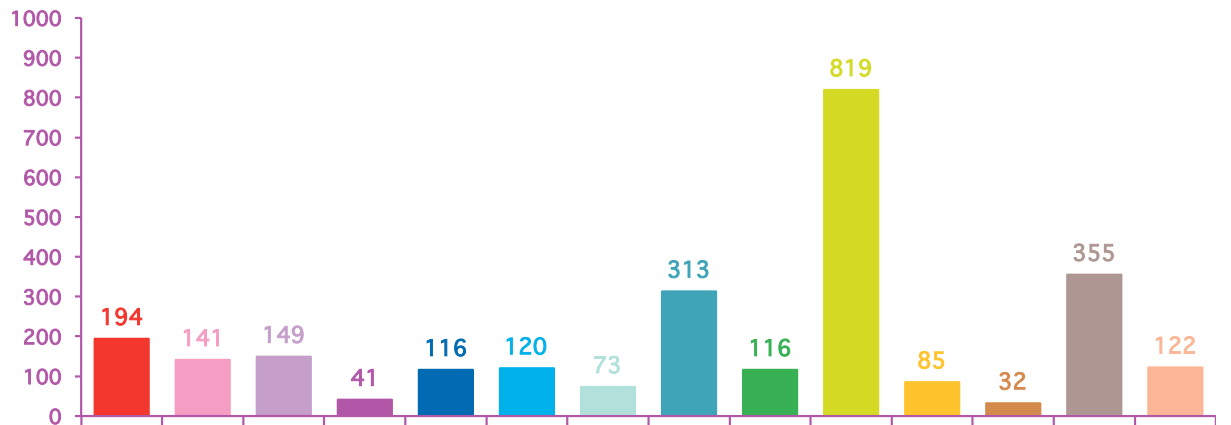

trimestre 1 - 2012

évolution mensuelle des rubriques en nombre de sujets

	janv-12	févr-12	mars-12	Totaux
Catastrophes	301	223	194	718
Culture-loisirs	279	220	141	640
Economie	439	276	149	864
Education	56	39	41	136
Environnement	135	158	116	409
Faits divers	153	102	120	375
Histoire-hommages	51	57	73	181
International	537	414	313	1264
Justice	137	150	116	403
Politique France	375	403	819	1597
Santé	111	76	85	272
Sciences et techniques	44	29	32	105
Société	467	440	355	1262
Sport	148	116	122	386
Totaux	3233	2703	2676	8612

trimestre 1 - 2012

nombre de sujets mensuels par rubrique

janvier 2012

février 2012

mars 2012

trimestre 1 - 2012

nombre de sujets mensuels par rubrique en pourcentage

janvier 2012

février 2012

mars 2012

trimestre 1 - 2012

évolution mensuelle des rubriques en volume horaire

	janv-12	févr-12	mars-12	Totaux
Catastrophes	6:52:41	4:31:13	3:53:33	15:17:27
Culture-loisirs	8:28:15	6:31:10	4:24:53	19:24:18
Economie	12:15:04	7:11:59	4:03:08	23:30:11
Education	1:52:15	1:33:49	1:27:36	4:53:40
Environnement	2:58:35	3:44:11	2:48:42	9:31:28
Faits divers	3:20:54	1:52:26	2:35:14	7:48:34
Histoire-hommages	1:03:09	1:20:41	1:42:39	4:06:29
International	11:44:18	9:04:48	6:30:49	27:19:55
Justice	3:13:24	3:06:53	2:36:13	8:56:30
Politique France	9:19:12	10:07:39	21:14:58	40:41:49
Santé	3:24:00	2:17:14	2:48:50	8:30:04
Sciences et techniques	1:11:54	0:41:47	0:50:02	2:43:43
Société	13:19:02	10:54:32	8:57:13	33:10:47
Sport	2:51:28	2:28:43	2:19:25	7:39:36
Totaux	81:54:11	65:27:05	66:13:15	213:34:31