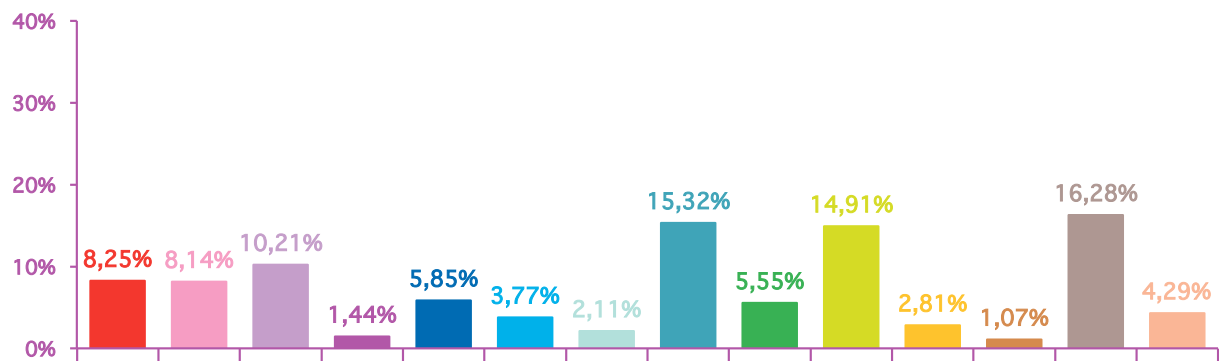

trimestre 1 - 2012

évolution mensuelle des rubriques en nombre de sujets

	janv-12	févr-12	mars-12	Totaux
Catastrophes	301	223	194	718
Culture-loisirs	279	220	141	640
Economie	439	276	149	864
Education	56	39	41	136
Environnement	135	158	116	409
Faits divers	153	102	120	375
Histoire-hommages	51	57	73	181
International	537	414	313	1264
Justice	137	150	116	403
Politique France	375	403	819	1597
Santé	111	76	85	272
Sciences et techniques	44	29	32	105
Société	467	440	355	1262
Sport	148	116	122	386
Totaux	3233	2703	2676	8612

trimestre 1 - 2012

nombre de sujets mensuels par rubrique

janvier 2012

février 2012

mars 2012

trimestre 1 - 2012

nombre de sujets mensuels par rubrique en pourcentage

janvier 2012

février 2012

mars 2012

trimestre 1 - 2012

évolution mensuelle des rubriques en volume horaire

	janv-12	févr-12	mars-12	Totaux
Catastrophes	6:52:41	4:31:13	3:53:33	15:17:27
Culture-loisirs	8:28:15	6:31:10	4:24:53	19:24:18
Economie	12:15:04	7:11:59	4:03:08	23:30:11
Education	1:52:15	1:33:49	1:27:36	4:53:40
Environnement	2:58:35	3:44:11	2:48:42	9:31:28
Faits divers	3:20:54	1:52:26	2:35:14	7:48:34
Histoire-hommages	1:03:09	1:20:41	1:42:39	4:06:29
International	11:44:18	9:04:48	6:30:49	27:19:55
Justice	3:13:24	3:06:53	2:36:13	8:56:30
Politique France	9:19:12	10:07:39	21:14:58	40:41:49
Santé	3:24:00	2:17:14	2:48:50	8:30:04
Sciences et techniques	1:11:54	0:41:47	0:50:02	2:43:43
Société	13:19:02	10:54:32	8:57:13	33:10:47
Sport	2:51:28	2:28:43	2:19:25	7:39:36
Totaux	81:54:11	65:27:05	66:13:15	213:34:31