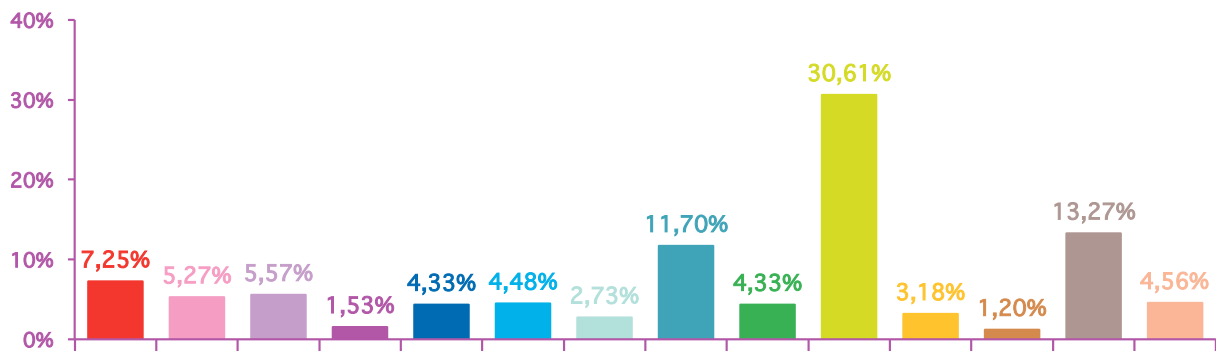

trimestre 1 - 2012

évolution mensuelle des rubriques en nombre de sujets

	janv-12	févr-12	mars-12	Totaux
Catastrophes	301	223	194	718
Culture-loisirs	279	220	141	640
Economie	439	276	149	864
Education	56	39	41	136
Environnement	135	158	116	409
Faits divers	153	102	120	375
Histoire-hommages	51	57	73	181
International	537	414	313	1264
Justice	137	150	116	403
Politique France	375	403	819	1597
Santé	111	76	85	272
Sciences et techniques	44	29	32	105
Société	467	440	355	1262
Sport	148	116	122	386
Totaux	3233	2703	2676	8612

trimestre 1 - 2012

nombre de sujets mensuels par rubrique

janvier 2012

février 2012

mars 2012

trimestre 1 - 2012

nombre de sujets mensuels par rubrique en pourcentage

janvier 2012

février 2012

mars 2012

trimestre 1 - 2012

évolution mensuelle des rubriques en volume horaire

	janv-12	févr-12	mars-12	Totaux
Catastrophes	6:52:41	4:31:13	3:53:33	15:17:27
Culture-loisirs	8:28:15	6:31:10	4:24:53	19:24:18
Economie	12:15:04	7:11:59	4:03:08	23:30:11
Education	1:52:15	1:33:49	1:27:36	4:53:40
Environnement	2:58:35	3:44:11	2:48:42	9:31:28
Faits divers	3:20:54	1:52:26	2:35:14	7:48:34
Histoire-hommages	1:03:09	1:20:41	1:42:39	4:06:29
International	11:44:18	9:04:48	6:30:49	27:19:55
Justice	3:13:24	3:06:53	2:36:13	8:56:30
Politique France	9:19:12	10:07:39	21:14:58	40:41:49
Santé	3:24:00	2:17:14	2:48:50	8:30:04
Sciences et techniques	1:11:54	0:41:47	0:50:02	2:43:43
Société	13:19:02	10:54:32	8:57:13	33:10:47
Sport	2:51:28	2:28:43	2:19:25	7:39:36
Totaux	81:54:11	65:27:05	66:13:15	213:34:31