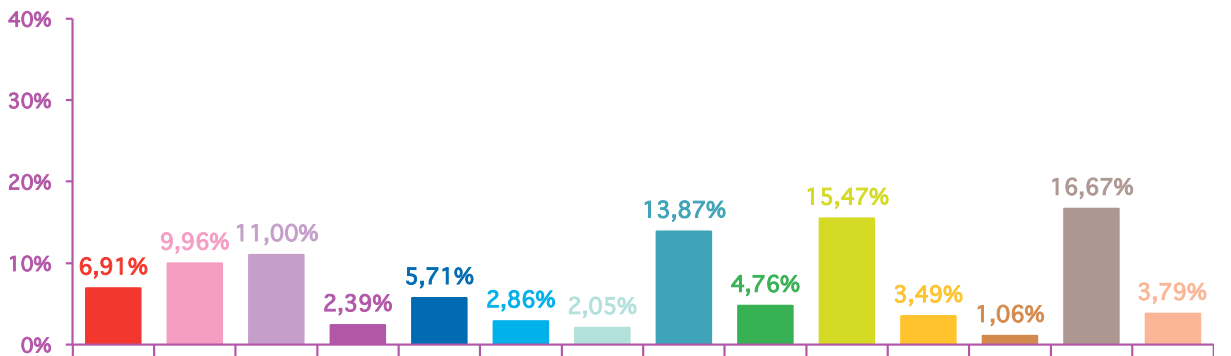

février 2012

mars 2012

trimestre 1 - 2012

évolution mensuelle des rubriques en volume horaire

	janv-12	févr-12	mars-12	Totaux
Catastrophes	6:52:41	4:31:13	3:53:33	15:17:27
Culture-loisirs	8:28:15	6:31:10	4:24:53	19:24:18
Economie	12:15:04	7:11:59	4:03:08	23:30:11
Education	1:52:15	1:33:49	1:27:36	4:53:40
Environnement	2:58:35	3:44:11	2:48:42	9:31:28
Faits divers	3:20:54	1:52:26	2:35:14	7:48:34
Histoire-hommages	1:03:09	1:20:41	1:42:39	4:06:29
International	11:44:18	9:04:48	6:30:49	27:19:55
Justice	3:13:24	3:06:53	2:36:13	8:56:30
Politique France	9:19:12	10:07:39	21:14:58	40:41:49
Santé	3:24:00	2:17:14	2:48:50	8:30:04
Sciences et techniques	1:11:54	0:41:47	0:50:02	2:43:43
Société	13:19:02	10:54:32	8:57:13	33:10:47
Sport	2:51:28	2:28:43	2:19:25	7:39:36
Totaux	81:54:11	65:27:05	66:13:15	213:34:31

trimestre 1 - 2012

volumes horaires mensuels par rubrique

janvier 2012

février 2012

mars 2012

trimestre 1 - 2012

volumes horaires mensuels par rubrique en pourcentage

janvier 2012

février 2012

mars 2012

trimestre 1 - 2012

évolution mensuelle des chaînes en nombre de sujets

Nombre de SS	TF1	France 2	France 3	Canal +	Arte	M6	Totaux
janvier-12	746	761	512	385	335	494	3233
février-12	615	615	419	327	270	457	2703
mars-12	624	638	407	327	257	423	2676
Totaux	1985	2014	1338	1039	862	1374	8612

évolution mensuelle des chaînes en volume horaire

Durée	TF1	France 2	France 3	Canal +	Arte	M6	Totaux
janvier-12	20:51:23	20:26:42	13:19:04	6:45:33	9:16:13	11:15:16	81:54:11
février-12	16:04:04	16:54:28	10:17:50	5:37:41	7:24:25	9:08:37	65:27:05
mars-12	16:41:06	17:04:09	10:29:27	5:52:14	7:12:58	8:53:21	66:13:15
Totaux	53:36:33	54:25:19	34:06:21	18:15:28	23:53:36	29:17:14	213:34:31