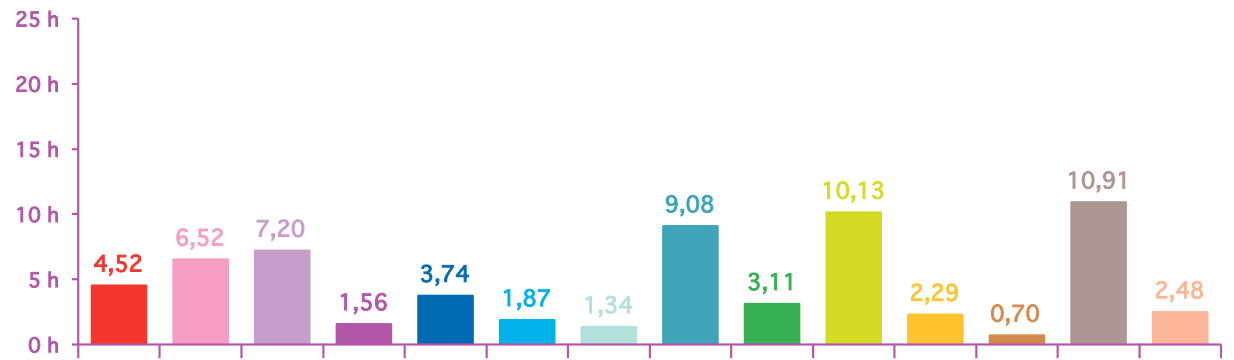

février 2012

mars 2012

trimestre 1 - 2012

évolution mensuelle des rubriques en volume horaire

	janv-12	févr-12	mars-12	Totaux
Catastrophes	6:52:41	4:31:13	3:53:33	15:17:27
Culture-loisirs	8:28:15	6:31:10	4:24:53	19:24:18
Economie	12:15:04	7:11:59	4:03:08	23:30:11
Education	1:52:15	1:33:49	1:27:36	4:53:40
Environnement	2:58:35	3:44:11	2:48:42	9:31:28
Faits divers	3:20:54	1:52:26	2:35:14	7:48:34
Histoire-hommages	1:03:09	1:20:41	1:42:39	4:06:29
International	11:44:18	9:04:48	6:30:49	27:19:55
Justice	3:13:24	3:06:53	2:36:13	8:56:30
Politique France	9:19:12	10:07:39	21:14:58	40:41:49
Santé	3:24:00	2:17:14	2:48:50	8:30:04
Sciences et techniques	1:11:54	0:41:47	0:50:02	2:43:43
Société	13:19:02	10:54:32	8:57:13	33:10:47
Sport	2:51:28	2:28:43	2:19:25	7:39:36
Totaux	81:54:11	65:27:05	66:13:15	213:34:31

trimestre 1 - 2012

volumes horaires mensuels par rubrique

janvier 2012

février 2012

mars 2012

trimestre 1 - 2012

volumes horaires mensuels par rubrique en pourcentage

janvier 2012

février 2012

mars 2012

trimestre 1 - 2012

évolution mensuelle des chaînes en nombre de sujets

Nombre de SS	TF1	France 2	France 3	Canal +	Arte	M6	Totaux
janvier-12	746	761	512	385	335	494	3233
février-12	615	615	419	327	270	457	2703
mars-12	624	638	407	327	257	423	2676
Totaux	1985	2014	1338	1039	862	1374	8612

évolution mensuelle des chaînes en volume horaire

Durée	TF1	France 2	France 3	Canal +	Arte	M6	Totaux
janvier-12	20:51:23	20:26:42	13:19:04	6:45:33	9:16:13	11:15:16	81:54:11
février-12	16:04:04	16:54:28	10:17:50	5:37:41	7:24:25	9:08:37	65:27:05
mars-12	16:41:06	17:04:09	10:29:27	5:52:14	7:12:58	8:53:21	66:13:15
Totaux	53:36:33	54:25:19	34:06:21	18:15:28	23:53:36	29:17:14	213:34:31