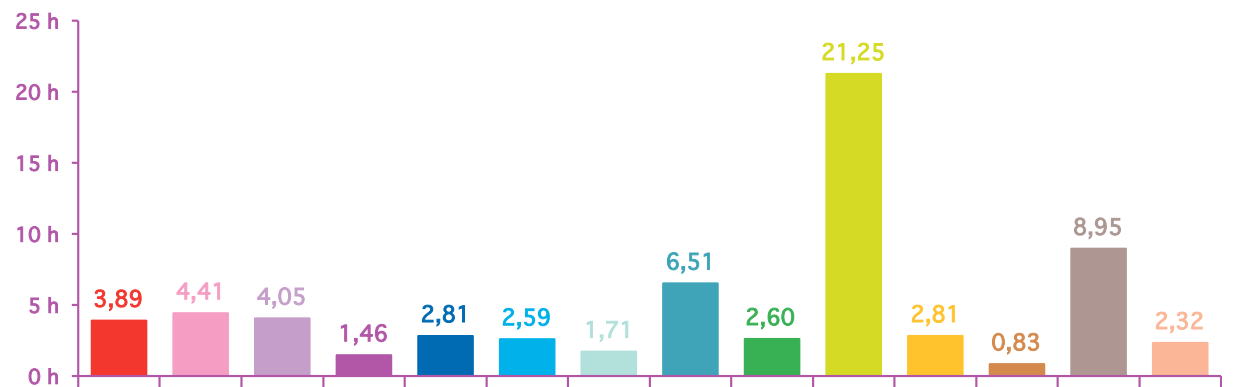

février 2012

mars 2012

trimestre 1 - 2012

évolution mensuelle des rubriques en volume horaire

	janv-12	févr-12	mars-12	Totaux
Catastrophes	6:52:41	4:31:13	3:53:33	15:17:27
Culture-loisirs	8:28:15	6:31:10	4:24:53	19:24:18
Economie	12:15:04	7:11:59	4:03:08	23:30:11
Education	1:52:15	1:33:49	1:27:36	4:53:40
Environnement	2:58:35	3:44:11	2:48:42	9:31:28
Faits divers	3:20:54	1:52:26	2:35:14	7:48:34
Histoire-hommages	1:03:09	1:20:41	1:42:39	4:06:29
International	11:44:18	9:04:48	6:30:49	27:19:55
Justice	3:13:24	3:06:53	2:36:13	8:56:30
Politique France	9:19:12	10:07:39	21:14:58	40:41:49
Santé	3:24:00	2:17:14	2:48:50	8:30:04
Sciences et techniques	1:11:54	0:41:47	0:50:02	2:43:43
Société	13:19:02	10:54:32	8:57:13	33:10:47
Sport	2:51:28	2:28:43	2:19:25	7:39:36
Totaux	81:54:11	65:27:05	66:13:15	213:34:31

trimestre 1 - 2012

volumes horaires mensuels par rubrique

janvier 2012

février 2012

mars 2012

trimestre 1 - 2012

volumes horaires mensuels par rubrique en pourcentage

janvier 2012

février 2012

mars 2012

trimestre 1 - 2012

évolution mensuelle des chaînes en nombre de sujets

Nombre de SS	TF1	France 2	France 3	Canal +	Arte	M6	Totaux
janvier-12	746	761	512	385	335	494	3233
février-12	615	615	419	327	270	457	2703
mars-12	624	638	407	327	257	423	2676
Totaux	1985	2014	1338	1039	862	1374	8612

évolution mensuelle des chaînes en volume horaire

Durée	TF1	France 2	France 3	Canal +	Arte	M6	Totaux
janvier-12	20:51:23	20:26:42	13:19:04	6:45:33	9:16:13	11:15:16	81:54:11
février-12	16:04:04	16:54:28	10:17:50	5:37:41	7:24:25	9:08:37	65:27:05
mars-12	16:41:06	17:04:09	10:29:27	5:52:14	7:12:58	8:53:21	66:13:15
Totaux	53:36:33	54:25:19	34:06:21	18:15:28	23:53:36	29:17:14	213:34:31