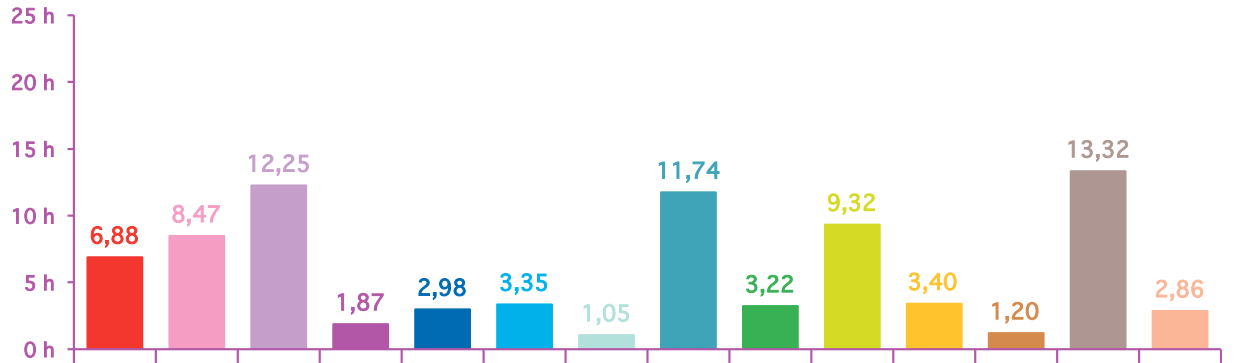

février 2012

mars 2012

trimestre 1 - 2012

évolution mensuelle des rubriques en volume horaire

	janv-12	févr-12	mars-12	Totaux
Catastrophes	6:52:41	4:31:13	3:53:33	15:17:27
Culture-loisirs	8:28:15	6:31:10	4:24:53	19:24:18
Economie	12:15:04	7:11:59	4:03:08	23:30:11
Education	1:52:15	1:33:49	1:27:36	4:53:40
Environnement	2:58:35	3:44:11	2:48:42	9:31:28
Faits divers	3:20:54	1:52:26	2:35:14	7:48:34
Histoire-hommages	1:03:09	1:20:41	1:42:39	4:06:29
International	11:44:18	9:04:48	6:30:49	27:19:55
Justice	3:13:24	3:06:53	2:36:13	8:56:30
Politique France	9:19:12	10:07:39	21:14:58	40:41:49
Santé	3:24:00	2:17:14	2:48:50	8:30:04
Sciences et techniques	1:11:54	0:41:47	0:50:02	2:43:43
Société	13:19:02	10:54:32	8:57:13	33:10:47
Sport	2:51:28	2:28:43	2:19:25	7:39:36
Totaux	81:54:11	65:27:05	66:13:15	213:34:31

trimestre 1 - 2012

volumes horaires mensuels par rubrique

janvier 2012

février 2012

mars 2012

trimestre 1 - 2012

volumes horaires mensuels par rubrique en pourcentage

janvier 2012

février 2012

mars 2012

trimestre 1 - 2012

évolution mensuelle des chaînes en nombre de sujets

Nombre de SS	TF1	France 2	France 3	Canal +	Arte	M6	Totaux
janvier-12	746	761	512	385	335	494	3233
février-12	615	615	419	327	270	457	2703
mars-12	624	638	407	327	257	423	2676
Totaux	1985	2014	1338	1039	862	1374	8612

évolution mensuelle des chaînes en volume horaire

Durée	TF1	France 2	France 3	Canal +	Arte	M6	Totaux
janvier-12	20:51:23	20:26:42	13:19:04	6:45:33	9:16:13	11:15:16	81:54:11
février-12	16:04:04	16:54:28	10:17:50	5:37:41	7:24:25	9:08:37	65:27:05
mars-12	16:41:06	17:04:09	10:29:27	5:52:14	7:12:58	8:53:21	66:13:15
Totaux	53:36:33	54:25:19	34:06:21	18:15:28	23:53:36	29:17:14	213:34:31