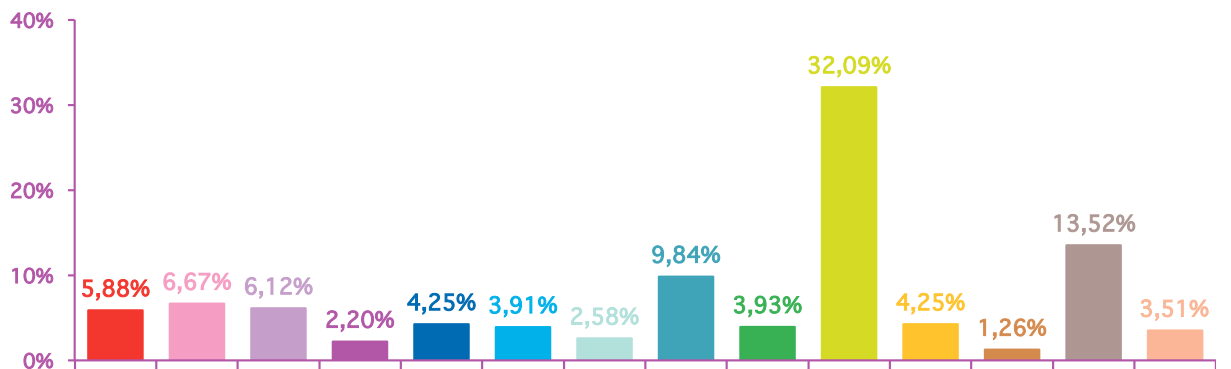

février 2012

mars 2012

trimestre 1 - 2012

évolution mensuelle des rubriques en volume horaire

	janv-12	févr-12	mars-12	Totaux
Catastrophes	6:52:41	4:31:13	3:53:33	15:17:27
Culture-loisirs	8:28:15	6:31:10	4:24:53	19:24:18
Economie	12:15:04	7:11:59	4:03:08	23:30:11
Education	1:52:15	1:33:49	1:27:36	4:53:40
Environnement	2:58:35	3:44:11	2:48:42	9:31:28
Faits divers	3:20:54	1:52:26	2:35:14	7:48:34
Histoire-hommages	1:03:09	1:20:41	1:42:39	4:06:29
International	11:44:18	9:04:48	6:30:49	27:19:55
Justice	3:13:24	3:06:53	2:36:13	8:56:30
Politique France	9:19:12	10:07:39	21:14:58	40:41:49
Santé	3:24:00	2:17:14	2:48:50	8:30:04
Sciences et techniques	1:11:54	0:41:47	0:50:02	2:43:43
Société	13:19:02	10:54:32	8:57:13	33:10:47
Sport	2:51:28	2:28:43	2:19:25	7:39:36
Totaux	81:54:11	65:27:05	66:13:15	213:34:31

trimestre 1 - 2012

volumes horaires mensuels par rubrique

janvier 2012

février 2012

mars 2012

trimestre 1 - 2012

volumes horaires mensuels par rubrique en pourcentage

janvier 2012

février 2012

mars 2012

trimestre 1 - 2012

évolution mensuelle des chaînes en nombre de sujets

Nombre de SS	TF1	France 2	France 3	Canal +	Arte	M6	Totaux
janvier-12	746	761	512	385	335	494	3233
février-12	615	615	419	327	270	457	2703
mars-12	624	638	407	327	257	423	2676
Totaux	1985	2014	1338	1039	862	1374	8612

évolution mensuelle des chaînes en volume horaire

Durée	TF1	France 2	France 3	Canal +	Arte	M6	Totaux
janvier-12	20:51:23	20:26:42	13:19:04	6:45:33	9:16:13	11:15:16	81:54:11
février-12	16:04:04	16:54:28	10:17:50	5:37:41	7:24:25	9:08:37	65:27:05
mars-12	16:41:06	17:04:09	10:29:27	5:52:14	7:12:58	8:53:21	66:13:15
Totaux	53:36:33	54:25:19	34:06:21	18:15:28	23:53:36	29:17:14	213:34:31