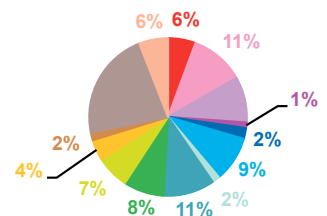

trimestre 4 - 2011

données trimestrielles par chaîne et par rubrique

Nombre de sujets	TF1	France 2	France 3	Canal +	Arte	M6	Totaux
Catastrophes	133	102	91	46	13	79	464
Culture-loisirs	179	123	85	33	189	155	764
Economie	225	243	156	120	88	131	963
Education	37	35	12	19	3	16	122
Environnement	75	72	42	29	22	31	271
Faits divers	125	122	100	50	18	131	546
Histoire-hommages	41	50	28	24	30	22	195
International	230	300	182	268	442	147	1569
Justice	130	106	99	111	29	116	591
Politique France	160	236	135	93	21	95	740
Santé	65	64	49	24	6	59	267
Sciences et techniques	39	34	26	19	12	22	152
Société	356	301	225	224	106	311	1523
Sport	157	123	60	43	1	83	467
Totaux	1952	1911	1290	1103	980	1398	8634

nombre de sujets

TF1

France 2

France 3

Canal +

Arte

M6

trimestre 4 - 2011

données trimestrielles par chaîne et par rubrique

Volume horaire	TF1	France 2	France 3	Canal +	Arte	M6	Totaux
Catastrophes	2:45:35	2:02:09	1:45:13	0:41:44	0:14:57	1:15:56	8:45:34
Culture-loisirs	5:47:19	3:44:21	2:52:47	0:27:56	7:41:18	4:50:17	25:23:58
Economie	6:23:44	7:45:39	4:22:29	2:10:14	2:44:10	3:00:27	26:26:43
Education	1:06:07	1:27:15	0:23:25	0:22:38	0:05:48	0:22:33	3:47:46
Environnement	2:07:05	1:44:32	1:02:20	0:25:56	0:41:06	0:39:56	6:40:55
Faits divers	2:54:51	2:50:15	2:12:36	0:48:55	0:27:38	2:44:30	11:58:45
Histoire-hommages	0:52:50	1:19:06	0:42:10	0:23:34	0:47:00	0:23:27	4:28:07
International	4:53:53	6:29:36	3:59:10	4:15:53	12:27:01	2:13:27	34:19:00
Justice	3:00:59	2:49:02	2:17:25	1:49:25	0:47:05	2:21:42	13:05:38
Politique France	4:26:47	6:29:43	3:19:44	1:55:22	0:38:26	1:49:32	18:39:34
Santé	1:54:41	2:04:41	1:39:17	0:30:11	0:11:11	1:29:59	7:50:00
Sciences et techniques	0:58:00	0:50:38	0:38:55	0:16:25	0:18:14	0:29:49	3:32:01
Société	9:01:41	8:51:47	6:18:35	3:37:41	3:28:26	6:35:45	37:53:55
Sport	3:48:48	3:07:15	1:23:36	0:39:18	0:02:14	1:20:48	10:21:59
Totaux	50:02:20	51:35:59	32:57:42	18:25:12	30:34:34	29:38:08	213:13:55