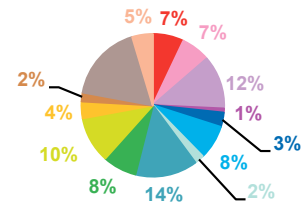

trimestre 4 - 2011

données trimestrielles par chaîne et par rubrique

Nombre de sujets	TF1	France 2	France 3	Canal +	Arte	M6	Totaux
Catastrophes	133	102	91	46	13	79	464
Culture-loisirs	179	123	85	33	189	155	764
Economie	225	243	156	120	88	131	963
Education	37	35	12	19	3	16	122
Environnement	75	72	42	29	22	31	271
Faits divers	125	122	100	50	18	131	546
Histoire-hommages	41	50	28	24	30	22	195
International	230	300	182	268	442	147	1569
Justice	130	106	99	111	29	116	591
Politique France	160	236	135	93	21	95	740
Santé	65	64	49	24	6	59	267
Sciences et techniques	39	34	26	19	12	22	152
Société	356	301	225	224	106	311	1523
Sport	157	123	60	43	1	83	467
Totaux	1952	1911	1290	1103	980	1398	8634

nombre de sujets

TF1

France 2

France 3

Canal +

Arte

M6

trimestre 4 - 2011

données trimestrielles par chaîne et par rubrique

Volume horaire	TF1	France 2	France 3	Canal +	Arte	M6	Totaux
Catastrophes	2:45:35	2:02:09	1:45:13	0:41:44	0:14:57	1:15:56	8:45:34
Culture-loisirs	5:47:19	3:44:21	2:52:47	0:27:56	7:41:18	4:50:17	25:23:58
Economie	6:23:44	7:45:39	4:22:29	2:10:14	2:44:10	3:00:27	26:26:43
Education	1:06:07	1:27:15	0:23:25	0:22:38	0:05:48	0:22:33	3:47:46
Environnement	2:07:05	1:44:32	1:02:20	0:25:56	0:41:06	0:39:56	6:40:55
Faits divers	2:54:51	2:50:15	2:12:36	0:48:55	0:27:38	2:44:30	11:58:45
Histoire-hommages	0:52:50	1:19:06	0:42:10	0:23:34	0:47:00	0:23:27	4:28:07
International	4:53:53	6:29:36	3:59:10	4:15:53	12:27:01	2:13:27	34:19:00
Justice	3:00:59	2:49:02	2:17:25	1:49:25	0:47:05	2:21:42	13:05:38
Politique France	4:26:47	6:29:43	3:19:44	1:55:22	0:38:26	1:49:32	18:39:34
Santé	1:54:41	2:04:41	1:39:17	0:30:11	0:11:11	1:29:59	7:50:00
Sciences et techniques	0:58:00	0:50:38	0:38:55	0:16:25	0:18:14	0:29:49	3:32:01
Société	9:01:41	8:51:47	6:18:35	3:37:41	3:28:26	6:35:45	37:53:55
Sport	3:48:48	3:07:15	1:23:36	0:39:18	0:02:14	1:20:48	10:21:59
Totaux	50:02:20	51:35:59	32:57:42	18:25:12	30:34:34	29:38:08	213:13:55