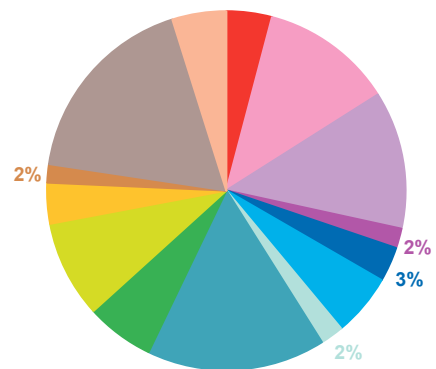

trimestre 4 - 2011

offre globale en nombre de sujets par trimestre

Catastrophes	464
Culture-loisirs	764
Economie	963
Education	122
Environnement	271
Faits divers	546
Histoire-hommages	195
International	1569
Justice	591
Politique France	740
Santé	267
Sciences et techniques	152
Société	1523
Sport	467
Totaux	8634

offre globale en volume horaire par trimestre

Catastrophes	8:45:34
Culture-loisirs	25:23:58
Economie	26:26:43
Education	3:47:46
Environnement	6:40:55
Faits divers	11:58:45
Histoire-hommages	4:28:07
International	34:19:00
Justice	13:05:38
Politique France	18:39:34
Santé	7:50:00
Sciences et techniques	3:32:01
Société	37:53:55
Sport	10:21:59
Totaux	213:13:55

trimestre 4 - 2011

données trimestrielles par chaîne et par rubrique

Nombre de sujets	TF1	France 2	France 3	Canal +	Arte	M6	Totaux
Catastrophes	133	102	91	46	13	79	464
Culture-loisirs	179	123	85	33	189	155	764
Economie	225	243	156	120	88	131	963
Education	37	35	12	19	3	16	122
Environnement	75	72	42	29	22	31	271
Faits divers	125	122	100	50	18	131	546
Histoire-hommages	41	50	28	24	30	22	195
International	230	300	182	268	442	147	1569
Justice	130	106	99	111	29	116	591
Politique France	160	236	135	93	21	95	740
Santé	65	64	49	24	6	59	267
Sciences et techniques	39	34	26	19	12	22	152
Société	356	301	225	224	106	311	1523
Sport	157	123	60	43	1	83	467
Totaux	1952	1911	1290	1103	980	1398	8634