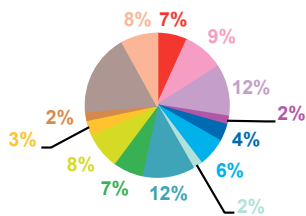

Canal +

trimestre 4 - 2011

données trimestrielles par chaîne et par rubrique

Nombre de sujets	TF1	France 2	France 3	Canal +	Arte	M6	Totaux
Catastrophes	133	102	91	46	13	79	464
Culture-loisirs	179	123	85	33	189	155	764
Economie	225	243	156	120	88	131	963
Education	37	35	12	19	3	16	122
Environnement	75	72	42	29	22	31	271
Faits divers	125	122	100	50	18	131	546
Histoire-hommages	41	50	28	24	30	22	195
International	230	300	182	268	442	147	1569
Justice	130	106	99	111	29	116	591
Politique France	160	236	135	93	21	95	740
Santé	65	64	49	24	6	59	267
Sciences et techniques	39	34	26	19	12	22	152
Société	356	301	225	224	106	311	1523
Sport	157	123	60	43	1	83	467
Totaux	1952	1911	1290	1103	980	1398	8634

nombre de sujets

TF1