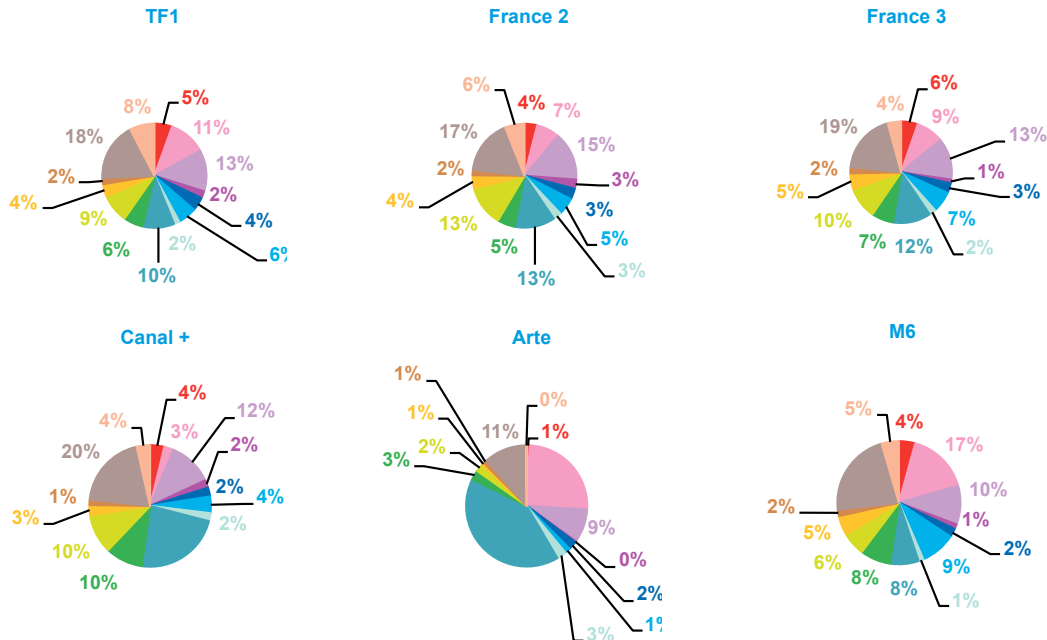

volume horaire