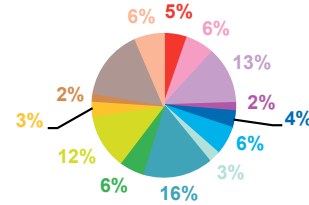

offre globale en volume horaire par trimestre

Catastrophes	8:45:34
Culture-loisirs	25:23:58
Economie	26:26:43
Education	3:47:46
Environnement	6:40:55
Faits divers	11:58:45
Histoire-hommages	4:28:07
International	34:19:00
Justice	13:05:38
Politique France	18:39:34
Santé	7:50:00
Sciences et techniques	3:32:01
Société	37:53:55
Sport	10:21:59
Totaux	213:13:55

trimestre 4 - 2011

données trimestrielles par chaîne et par rubrique

Nombre de sujets	TF1	France 2	France 3	Canal +	Arte	M6	Totaux
Catastrophes	133	102	91	46	13	79	464
Culture-loisirs	179	123	85	33	189	155	764
Economie	225	243	156	120	88	131	963
Education	37	35	12	19	3	16	122
Environnement	75	72	42	29	22	31	271
Faits divers	125	122	100	50	18	131	546
Histoire-hommages	41	50	28	24	30	22	195
International	230	300	182	268	442	147	1569
Justice	130	106	99	111	29	116	591
Politique France	160	236	135	93	21	95	740
Santé	65	64	49	24	6	59	267
Sciences et techniques	39	34	26	19	12	22	152
Société	356	301	225	224	106	311	1523
Sport	157	123	60	43	1	83	467
Totaux	1952	1911	1290	1103	980	1398	8634

nombre de sujets

TF1

France 2

France 3

Canal +

Arte

M6

trimestre 4 - 2011