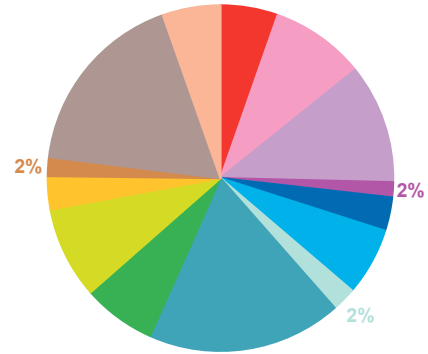

trimestre 4 - 2011

offre globale en nombre de sujets par trimestre

Catastrophes	464
Culture-loisirs	764
Economie	963
Education	122
Environnement	271
Faits divers	546
Histoire-hommages	195
International	1569
Justice	591
Politique France	740
Santé	267
Sciences et techniques	152
Société	1523
Sport	467
Totaux	8634

offre globale en volume horaire par trimestre

Catastrophes	8:45:34
Culture-loisirs	25:23:58
Economie	26:26:43
Education	3:47:46
Environnement	6:40:55
Faits divers	11:58:45
Histoire-hommages	4:28:07
International	34:19:00
Justice	13:05:38
Politique France	18:39:34
Santé	7:50:00
Sciences et techniques	3:32:01
Société	37:53:55
Sport	10:21:59
Totaux	213:13:55

trimestre 4 - 2011

données trimestrielles par chaîne et par rubrique

Nombre de sujets	TF1	France 2	France 3	Canal +	Arte	M6	Totaux
Catastrophes	133	102	91	46	13	79	464
Culture-loisirs	179	123	85	33	189	155	764
Economie	225	243	156	120	88	131	963
Education	37	35	12	19	3	16	122
Environnement	75	72	42	29	22	31	271
Faits divers	125	122	100	50	18	131	546
Histoire-hommages	41	50	28	24	30	22	195
International	230	300	182	268	442	147	1569
Justice	130	106	99	111	29	116	591
Politique France	160	236	135	93	21	95	740
Santé	65	64	49	24	6	59	267
Sciences et techniques	39	34	26	19	12	22	152
Société	356	301	225	224	106	311	1523
Sport	157	123	60	43	1	83	467
Totaux	1952	1911	1290	1103	980	1398	8634