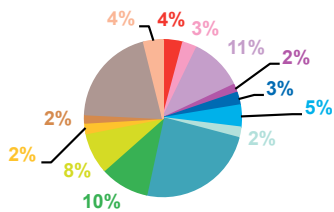

trimestre 4 - 2011

données trimestrielles par chaîne et par rubrique

Nombre de sujets	TF1	France 2	France 3	Canal +	Arte	M6	Totaux
Catastrophes	133	102	91	46	13	79	464
Culture-loisirs	179	123	85	33	189	155	764
Economie	225	243	156	120	88	131	963
Education	37	35	12	19	3	16	122
Environnement	75	72	42	29	22	31	271
Faits divers	125	122	100	50	18	131	546
Histoire-hommages	41	50	28	24	30	22	195
International	230	300	182	268	442	147	1569
Justice	130	106	99	111	29	116	591
Politique France	160	236	135	93	21	95	740
Santé	65	64	49	24	6	59	267
Sciences et techniques	39	34	26	19	12	22	152
Société	356	301	225	224	106	311	1523
Sport	157	123	60	43	1	83	467
Totaux	1952	1911	1290	1103	980	1398	8634

nombre de sujets

TF1

France 2

France 3

Canal +

Arte

M6

trimestre 4 - 2011

données trimestrielles par chaîne et par rubrique

Volume horaire	TF1	France 2	France 3	Canal +	Arte	M6	Totaux
Catastrophes	2:45:35	2:02:09	1:45:13	0:41:44	0:14:57	1:15:56	8:45:34
Culture-loisirs	5:47:19	3:44:21	2:52:47	0:27:56	7:41:18	4:50:17	25:23:58
Economie	6:23:44	7:45:39	4:22:29	2:10:14	2:44:10	3:00:27	26:26:43
Education	1:06:07	1:27:15	0:23:25	0:22:38	0:05:48	0:22:33	3:47:46
Environnement	2:07:05	1:44:32	1:02:20	0:25:56	0:41:06	0:39:56	6:40:55
Faits divers	2:54:51	2:50:15	2:12:36	0:48:55	0:27:38	2:44:30	11:58:45
Histoire-hommages	0:52:50	1:19:06	0:42:10	0:23:34	0:47:00	0:23:27	4:28:07
International	4:53:53	6:29:36	3:59:10	4:15:53	12:27:01	2:13:27	34:19:00
Justice	3:00:59	2:49:02	2:17:25	1:49:25	0:47:05	2:21:42	13:05:38
Politique France	4:26:47	6:29:43	3:19:44	1:55:22	0:38:26	1:49:32	18:39:34
Santé	1:54:41	2:04:41	1:39:17	0:30:11	0:11:11	1:29:59	7:50:00
Sciences et techniques	0:58:00	0:50:38	0:38:55	0:16:25	0:18:14	0:29:49	3:32:01
Société	9:01:41	8:51:47	6:18:35	3:37:41	3:28:26	6:35:45	37:53:55
Sport	3:48:48	3:07:15	1:23:36	0:39:18	0:02:14	1:20:48	10:21:59
Totaux	50:02:20	51:35:59	32:57:42	18:25:12	30:34:34	29:38:08	213:13:55