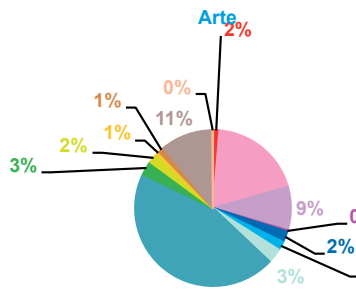

trimestre 4 - 2011

données trimestrielles par chaîne et par rubrique

Nombre de sujets	TF1	France 2	France 3	Canal +	Arte	M6	Totaux
Catastrophes	133	102	91	46	13	79	464
Culture-loisirs	179	123	85	33	189	155	764
Economie	225	243	156	120	88	131	963
Education	37	35	12	19	3	16	122
Environnement	75	72	42	29	22	31	271
Faits divers	125	122	100	50	18	131	546
Histoire-hommages	41	50	28	24	30	22	195
International	230	300	182	268	442	147	1569
Justice	130	106	99	111	29	116	591
Politique France	160	236	135	93	21	95	740
Santé	65	64	49	24	6	59	267
Sciences et techniques	39	34	26	19	12	22	152
Société	356	301	225	224	106	311	1523
Sport	157	123	60	43	1	83	467
Totaux	1952	1911	1290	1103	980	1398	8634

nombre de sujets

TF1

France 2

France 3

Canal +

Arte

M6

trimestre 4 - 2011

données trimestrielles par chaîne et par rubrique

Volume horaire	TF1	France 2	France 3	Canal +	Arte	M6	Totaux
Catastrophes	2:45:35	2:02:09	1:45:13	0:41:44	0:14:57	1:15:56	8:45:34
Culture-loisirs	5:47:19	3:44:21	2:52:47	0:27:56	7:41:18	4:50:17	25:23:58
Economie	6:23:44	7:45:39	4:22:29	2:10:14	2:44:10	3:00:27	26:26:43
Education	1:06:07	1:27:15	0:23:25	0:22:38	0:05:48	0:22:33	3:47:46
Environnement	2:07:05	1:44:32	1:02:20	0:25:56	0:41:06	0:39:56	6:40:55
Faits divers	2:54:51	2:50:15	2:12:36	0:48:55	0:27:38	2:44:30	11:58:45
Histoire-hommages	0:52:50	1:19:06	0:42:10	0:23:34	0:47:00	0:23:27	4:28:07
International	4:53:53	6:29:36	3:59:10	4:15:53	12:27:01	2:13:27	34:19:00
Justice	3:00:59	2:49:02	2:17:25	1:49:25	0:47:05	2:21:42	13:05:38
Politique France	4:26:47	6:29:43	3:19:44	1:55:22	0:38:26	1:49:32	18:39:34
Santé	1:54:41	2:04:41	1:39:17	0:30:11	0:11:11	1:29:59	7:50:00
Sciences et techniques	0:58:00	0:50:38	0:38:55	0:16:25	0:18:14	0:29:49	3:32:01
Société	9:01:41	8:51:47	6:18:35	3:37:41	3:28:26	6:35:45	37:53:55
Sport	3:48:48	3:07:15	1:23:36	0:39:18	0:02:14	1:20:48	10:21:59
Totaux	50:02:20	51:35:59	32:57:42	18:25:12	30:34:34	29:38:08	213:13:55