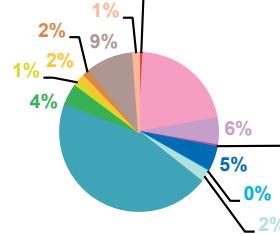

trimestre 2 - 2011

données trimestrielles par chaîne et par rubrique

Nombre de sujets	TF1	France 2	France 3	Canal +	Arte	M6	Totaux
Catastrophes	88	79	65	45	9	56	342
Culture-loisirs	156	122	77	17	217	138	727
Economie	146	126	100	52	55	78	557
Education	69	52	37	19	4	32	213
Environnement	142	98	70	29	51	68	458
Faits divers	128	105	99	45	2	120	499
Histoire-hommages	37	30	20	6	24	17	134
International	309	459	319	239	459	202	1987
Justice	211	217	147	107	44	155	881
Politique France	136	188	130	68	12	97	631
Santé	102	101	92	33	15	99	442
Sciences et techniques	33	25	23	12	16	20	129
Société	326	276	189	122	95	254	1262
Sport	143	143	79	19	12	77	473
Totaux	2026	2021	1447	813	1015	1413	8735

nombre de sujets

TF1

France 2

France 3

Canal +

Arte

M6

trimestre 2 - 2011

données trimestrielles par chaîne et par rubrique

Volume horaire	TF1	France 2	France 3	Canal +	Arte	M6	Totaux
Catastrophes	1:59:44	1:30:30	1:15:40	0:42:33	0:10:26	0:59:18	6:38:11
Culture-loisirs	4:11:06	3:29:32	2:33:07	0:17:00	8:31:27	3:04:23	22:06:35
Economie	3:46:43	3:20:42	2:50:11	1:01:51	1:53:57	1:58:36	14:52:00
Education	1:58:18	1:40:00	1:01:29	0:21:21	0:11:11	0:44:33	5:56:52
Environnement	3:16:39	2:19:08	1:40:53	0:29:01	1:29:22	1:19:13	10:34:16
Faits divers	2:45:30	2:24:00	2:13:45	0:41:36	0:02:42	2:26:03	10:33:36
Histoire-hommages	0:53:03	0:45:28	0:32:10	0:06:32	0:40:58	0:16:15	3:14:26
International	7:00:19	9:20:44	6:25:52	3:56:07	12:03:27	3:03:58	41:50:27
Justice	5:33:27	5:27:47	3:54:05	2:04:21	1:15:08	3:04:32	21:19:20
Politique France	3:18:29	4:41:55	3:03:28	1:17:34	0:24:20	1:35:16	14:21:02
Santé	2:48:19	2:48:35	2:35:37	0:40:42	0:25:58	2:12:45	11:31:56
Sciences et techniques	0:50:22	0:44:33	0:45:02	0:13:03	0:28:43	0:26:18	3:28:01
Société	8:34:18	7:37:47	5:13:50	2:17:48	3:09:04	5:13:30	32:06:17
Sport	2:57:20	2:44:10	1:34:29	0:20:24	0:23:03	1:09:49	9:09:15
Totaux	49:53:37	48:54:51	35:39:38	14:29:53	31:09:46	27:34:29	207:42:14