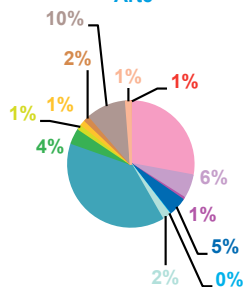

données trimestrielles par chaîne et par rubrique

Volume horaire	TF1	France 2	France 3	Canal +	Arte	M6	Totaux
Catastrophes	1:59:44	1:30:30	1:15:40	0:42:33	0:10:26	0:59:18	6:38:11
Culture-loisirs	4:11:06	3:29:32	2:33:07	0:17:00	8:31:27	3:04:23	22:06:35
Economie	3:46:43	3:20:42	2:50:11	1:01:51	1:53:57	1:58:36	14:52:00
Education	1:58:18	1:40:00	1:01:29	0:21:21	0:11:11	0:44:33	5:56:52
Environnement	3:16:39	2:19:08	1:40:53	0:29:01	1:29:22	1:19:13	10:34:16
Faits divers	2:45:30	2:24:00	2:13:45	0:41:36	0:02:42	2:26:03	10:33:36
Histoire-hommages	0:53:03	0:45:28	0:32:10	0:06:32	0:40:58	0:16:15	3:14:26
International	7:00:19	9:20:44	6:25:52	3:56:07	12:03:27	3:03:58	41:50:27
Justice	5:33:27	5:27:47	3:54:05	2:04:21	1:15:08	3:04:32	21:19:20
Politique France	3:18:29	4:41:55	3:03:28	1:17:34	0:24:20	1:35:16	14:21:02
Santé	2:48:19	2:48:35	2:35:37	0:40:42	0:25:58	2:12:45	11:31:56
Sciences et techniques	0:50:22	0:44:33	0:45:02	0:13:03	0:28:43	0:26:18	3:28:01
Société	8:34:18	7:37:47	5:13:50	2:17:48	3:09:04	5:13:30	32:06:17
Sport	2:57:20	2:44:10	1:34:29	0:20:24	0:23:03	1:09:49	9:09:15
Totaux	49:53:37	48:54:51	35:39:38	14:29:53	31:09:46	27:34:29	207:42:14

volume horaire

TF1

France 2

France 3

Canal +

Arte

M6

trimestre 2 - 2011

évolution par semaine et par diffuseur

Nombre de sujets	TF1	France 2	France 3	Canal +	Arte	M6	Totaux
14	153	160	116	62	80	96	667
15	146	140	117	61	84	87	635
16	148	151	111	68	75	109	662
17	154	156	109	51	77	107	654
18	163	170	109	67	81	131	721
19	152	139	108	63	73	115	650
20	188	168	117	46	85	115	719
21	143	146	110	60	85	106	650
22	145	153	116	64	77	106	661
23	162	151	107	60	75	103	658
24	145	137	113	66	72	109	642
25	157	168	116	69	74	114	698
26	170	182	98	76	77	115	718
Totaux	2026	2021	1447	813	1015	1413	8735