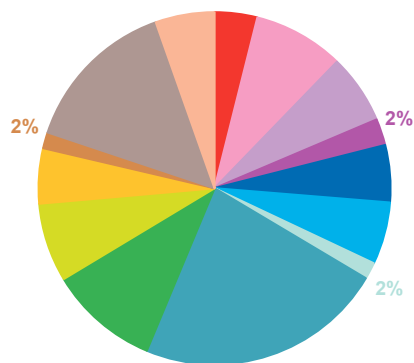

trimestre 2 - 2011

offre globale en nombre de sujets par trimestre

Catastrophes	342
Culture-loisirs	727
Economie	557
Education	213
Environnement	458
Faits divers	499
Histoire-hommages	134
International	1987
Justice	881
Politique France	631
Santé	442
Sciences et techniques	129
Société	1262
Sport	473
Totaux	8735

offre globale en volume horaire par trimestre

Catastrophes	6:38:11
Culture-loisirs	22:06:35
Economie	14:52:00
Education	5:56:52
Environnement	10:34:16
Faits divers	10:33:36
Histoire-hommages	3:14:26
International	41:50:27
Justice	21:19:20
Politique France	14:21:02
Santé	11:31:56
Sciences et techniques	3:28:01
Société	32:06:17
Sport	9:09:15
Totaux	207:42:14

trimestre 2 - 2011

données trimestrielles par chaîne et par rubrique

Nombre de sujets	TF1	France 2	France 3	Canal +	Arte	M6	Totaux
Catastrophes	88	79	65	45	9	56	342
Culture-loisirs	156	122	77	17	217	138	727
Economie	146	126	100	52	55	78	557
Education	69	52	37	19	4	32	213
Environnement	142	98	70	29	51	68	458
Faits divers	128	105	99	45	2	120	499
Histoire-hommages	37	30	20	6	24	17	134
International	309	459	319	239	459	202	1987
Justice	211	217	147	107	44	155	881
Politique France	136	188	130	68	12	97	631
Santé	102	101	92	33	15	99	442
Sciences et techniques	33	25	23	12	16	20	129
Société	326	276	189	122	95	254	1262
Sport	143	143	79	19	12	77	473
Totaux	2026	2021	1447	813	1015	1413	8735