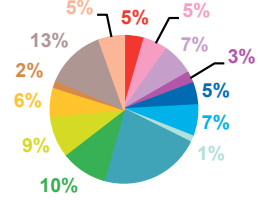

trimestre 2 - 2011

données trimestrielles par chaîne et par rubrique

Nombre de sujets	TF1	France 2	France 3	Canal +	Arte	M6	Totaux
Catastrophes	88	79	65	45	9	56	342
Culture-loisirs	156	122	77	17	217	138	727
Economie	146	126	100	52	55	78	557
Education	69	52	37	19	4	32	213
Environnement	142	98	70	29	51	68	458
Faits divers	128	105	99	45	2	120	499
Histoire-hommages	37	30	20	6	24	17	134
International	309	459	319	239	459	202	1987
Justice	211	217	147	107	44	155	881
Politique France	136	188	130	68	12	97	631
Santé	102	101	92	33	15	99	442
Sciences et techniques	33	25	23	12	16	20	129
Société	326	276	189	122	95	254	1262
Sport	143	143	79	19	12	77	473
Totaux	2026	2021	1447	813	1015	1413	8735

nombre de sujets

TF1

France 2

France 3

Canal +

Arte

M6

trimestre 2 - 2011

données trimestrielles par chaîne et par rubrique

Volume horaire	TF1	France 2	France 3	Canal +	Arte	M6	Totaux
Catastrophes	1:59:44	1:30:30	1:15:40	0:42:33	0:10:26	0:59:18	6:38:11
Culture-loisirs	4:11:06	3:29:32	2:33:07	0:17:00	8:31:27	3:04:23	22:06:35
Economie	3:46:43	3:20:42	2:50:11	1:01:51	1:53:57	1:58:36	14:52:00
Education	1:58:18	1:40:00	1:01:29	0:21:21	0:11:11	0:44:33	5:56:52
Environnement	3:16:39	2:19:08	1:40:53	0:29:01	1:29:22	1:19:13	10:34:16
Faits divers	2:45:30	2:24:00	2:13:45	0:41:36	0:02:42	2:26:03	10:33:36
Histoire-hommages	0:53:03	0:45:28	0:32:10	0:06:32	0:40:58	0:16:15	3:14:26
International	7:00:19	9:20:44	6:25:52	3:56:07	12:03:27	3:03:58	41:50:27
Justice	5:33:27	5:27:47	3:54:05	2:04:21	1:15:08	3:04:32	21:19:20
Politique France	3:18:29	4:41:55	3:03:28	1:17:34	0:24:20	1:35:16	14:21:02
Santé	2:48:19	2:48:35	2:35:37	0:40:42	0:25:58	2:12:45	11:31:56
Sciences et techniques	0:50:22	0:44:33	0:45:02	0:13:03	0:28:43	0:26:18	3:28:01
Société	8:34:18	7:37:47	5:13:50	2:17:48	3:09:04	5:13:30	32:06:17
Sport	2:57:20	2:44:10	1:34:29	0:20:24	0:23:03	1:09:49	9:09:15
Totaux	49:53:37	48:54:51	35:39:38	14:29:53	31:09:46	27:34:29	207:42:14