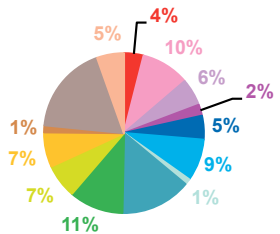

trimestre 2 - 2011

données trimestrielles par chaîne et par rubrique

Nombre de sujets	TF1	France 2	France 3	Canal +	Arte	M6	Totaux
Catastrophes	88	79	65	45	9	56	342
Culture-loisirs	156	122	77	17	217	138	727
Economie	146	126	100	52	55	78	557
Education	69	52	37	19	4	32	213
Environnement	142	98	70	29	51	68	458
Faits divers	128	105	99	45	2	120	499
Histoire-hommages	37	30	20	6	24	17	134
International	309	459	319	239	459	202	1987
Justice	211	217	147	107	44	155	881
Politique France	136	188	130	68	12	97	631
Santé	102	101	92	33	15	99	442
Sciences et techniques	33	25	23	12	16	20	129
Société	326	276	189	122	95	254	1262
Sport	143	143	79	19	12	77	473
Totaux	2026	2021	1447	813	1015	1413	8735

nombre de sujets

TF1

France 2

France 3

Canal +

Arte

M6

trimestre 2 - 2011

données trimestrielles par chaîne et par rubrique

Volume horaire	TF1	France 2	France 3	Canal +	Arte	M6	Totaux
Catastrophes	1:59:44	1:30:30	1:15:40	0:42:33	0:10:26	0:59:18	6:38:11
Culture-loisirs	4:11:06	3:29:32	2:33:07	0:17:00	8:31:27	3:04:23	22:06:35
Economie	3:46:43	3:20:42	2:50:11	1:01:51	1:53:57	1:58:36	14:52:00
Education	1:58:18	1:40:00	1:01:29	0:21:21	0:11:11	0:44:33	5:56:52
Environnement	3:16:39	2:19:08	1:40:53	0:29:01	1:29:22	1:19:13	10:34:16
Faits divers	2:45:30	2:24:00	2:13:45	0:41:36	0:02:42	2:26:03	10:33:36
Histoire-hommages	0:53:03	0:45:28	0:32:10	0:06:32	0:40:58	0:16:15	3:14:26
International	7:00:19	9:20:44	6:25:52	3:56:07	12:03:27	3:03:58	41:50:27
Justice	5:33:27	5:27:47	3:54:05	2:04:21	1:15:08	3:04:32	21:19:20
Politique France	3:18:29	4:41:55	3:03:28	1:17:34	0:24:20	1:35:16	14:21:02
Santé	2:48:19	2:48:35	2:35:37	0:40:42	0:25:58	2:12:45	11:31:56
Sciences et techniques	0:50:22	0:44:33	0:45:02	0:13:03	0:28:43	0:26:18	3:28:01
Société	8:34:18	7:37:47	5:13:50	2:17:48	3:09:04	5:13:30	32:06:17
Sport	2:57:20	2:44:10	1:34:29	0:20:24	0:23:03	1:09:49	9:09:15
Totaux	49:53:37	48:54:51	35:39:38	14:29:53	31:09:46	27:34:29	207:42:14