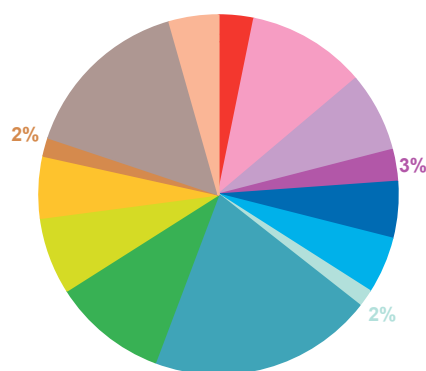

trimestre 2 - 2011

offre globale en nombre de sujets par trimestre

Catastrophes	342
Culture-loisirs	727
Economie	557
Education	213
Environnement	458
Faits divers	499
Histoire-hommages	134
International	1987
Justice	881
Politique France	631
Santé	442
Sciences et techniques	129
Société	1262
Sport	473
Totaux	8735

offre globale en volume horaire par trimestre

Catastrophes	6:38:11
Culture-loisirs	22:06:35
Economie	14:52:00
Education	5:56:52
Environnement	10:34:16
Faits divers	10:33:36
Histoire-hommages	3:14:26
International	41:50:27
Justice	21:19:20
Politique France	14:21:02
Santé	11:31:56
Sciences et techniques	3:28:01
Société	32:06:17
Sport	9:09:15
Totaux	207:42:14

trimestre 2 - 2011

données trimestrielles par chaîne et par rubrique

Nombre de sujets	TF1	France 2	France 3	Canal +	Arte	M6	Totaux
Catastrophes	88	79	65	45	9	56	342
Culture-loisirs	156	122	77	17	217	138	727
Economie	146	126	100	52	55	78	557
Education	69	52	37	19	4	32	213
Environnement	142	98	70	29	51	68	458
Faits divers	128	105	99	45	2	120	499
Histoire-hommages	37	30	20	6	24	17	134
International	309	459	319	239	459	202	1987
Justice	211	217	147	107	44	155	881
Politique France	136	188	130	68	12	97	631
Santé	102	101	92	33	15	99	442
Sciences et techniques	33	25	23	12	16	20	129
Société	326	276	189	122	95	254	1262
Sport	143	143	79	19	12	77	473
Totaux	2026	2021	1447	813	1015	1413	8735