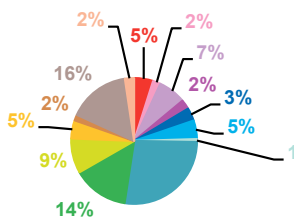

données trimestrielles par chaîne et par rubrique

Volume horaire	TF1	France 2	France 3	Canal +	Arte	M6	Totaux
Catastrophes	1:59:44	1:30:30	1:15:40	0:42:33	0:10:26	0:59:18	6:38:11
Culture-loisirs	4:11:06	3:29:32	2:33:07	0:17:00	8:31:27	3:04:23	22:06:35
Economie	3:46:43	3:20:42	2:50:11	1:01:51	1:53:57	1:58:36	14:52:00
Education	1:58:18	1:40:00	1:01:29	0:21:21	0:11:11	0:44:33	5:56:52
Environnement	3:16:39	2:19:08	1:40:53	0:29:01	1:29:22	1:19:13	10:34:16
Faits divers	2:45:30	2:24:00	2:13:45	0:41:36	0:02:42	2:26:03	10:33:36
Histoire-hommages	0:53:03	0:45:28	0:32:10	0:06:32	0:40:58	0:16:15	3:14:26
International	7:00:19	9:20:44	6:25:52	3:56:07	12:03:27	3:03:58	41:50:27
Justice	5:33:27	5:27:47	3:54:05	2:04:21	1:15:08	3:04:32	21:19:20
Politique France	3:18:29	4:41:55	3:03:28	1:17:34	0:24:20	1:35:16	14:21:02
Santé	2:48:19	2:48:35	2:35:37	0:40:42	0:25:58	2:12:45	11:31:56
Sciences et techniques	0:50:22	0:44:33	0:45:02	0:13:03	0:28:43	0:26:18	3:28:01
Société	8:34:18	7:37:47	5:13:50	2:17:48	3:09:04	5:13:30	32:06:17
Sport	2:57:20	2:44:10	1:34:29	0:20:24	0:23:03	1:09:49	9:09:15
Totaux	49:53:37	48:54:51	35:39:38	14:29:53	31:09:46	27:34:29	207:42:14

volume horaire

TF1

France 2

France 3

Canal +

Arte

M6

trimestre 2 - 2011

évolution par semaine et par diffuseur

Nombre de sujets	TF1	France 2	France 3	Canal +	Arte	M6	Totaux
14	153	160	116	62	80	96	667
15	146	140	117	61	84	87	635
16	148	151	111	68	75	109	662
17	154	156	109	51	77	107	654
18	163	170	109	67	81	131	721
19	152	139	108	63	73	115	650
20	188	168	117	46	85	115	719
21	143	146	110	60	85	106	650
22	145	153	116	64	77	106	661
23	162	151	107	60	75	103	658
24	145	137	113	66	72	109	642
25	157	168	116	69	74	114	698
26	170	182	98	76	77	115	718
Totaux	2026	2021	1447	813	1015	1413	8735