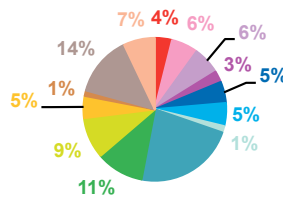

trimestre 2 - 2011

données trimestrielles par chaîne et par rubrique

Nombre de sujets	TF1	France 2	France 3	Canal +	Arte	M6	Totaux
Catastrophes	88	79	65	45	9	56	342
Culture-loisirs	156	122	77	17	217	138	727
Economie	146	126	100	52	55	78	557
Education	69	52	37	19	4	32	213
Environnement	142	98	70	29	51	68	458
Faits divers	128	105	99	45	2	120	499
Histoire-hommages	37	30	20	6	24	17	134
International	309	459	319	239	459	202	1987
Justice	211	217	147	107	44	155	881
Politique France	136	188	130	68	12	97	631
Santé	102	101	92	33	15	99	442
Sciences et techniques	33	25	23	12	16	20	129
Société	326	276	189	122	95	254	1262
Sport	143	143	79	19	12	77	473
Totaux	2026	2021	1447	813	1015	1413	8735

nombre de sujets

TF1

France 2

France 3