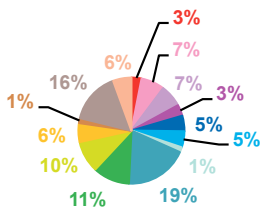

trimestre 2 - 2011

données trimestrielles par chaîne et par rubrique

Nombre de sujets	TF1	France 2	France 3	Canal +	Arte	M6	Totaux
Catastrophes	88	79	65	45	9	56	342
Culture-loisirs	156	122	77	17	217	138	727
Economie	146	126	100	52	55	78	557
Education	69	52	37	19	4	32	213
Environnement	142	98	70	29	51	68	458
Faits divers	128	105	99	45	2	120	499
Histoire-hommages	37	30	20	6	24	17	134
International	309	459	319	239	459	202	1987
Justice	211	217	147	107	44	155	881
Politique France	136	188	130	68	12	97	631
Santé	102	101	92	33	15	99	442
Sciences et techniques	33	25	23	12	16	20	129
Société	326	276	189	122	95	254	1262
Sport	143	143	79	19	12	77	473
Totaux	2026	2021	1447	813	1015	1413	8735

nombre de sujets

TF1

France 2

France 3

Canal +

Arte

M6

trimestre 2 - 2011

données trimestrielles par chaîne et par rubrique

Volume horaire	TF1	France 2	France 3	Canal +	Arte	M6	Totaux
Catastrophes	1:59:44	1:30:30	1:15:40	0:42:33	0:10:26	0:59:18	6:38:11
Culture-loisirs	4:11:06	3:29:32	2:33:07	0:17:00	8:31:27	3:04:23	22:06:35
Economie	3:46:43	3:20:42	2:50:11	1:01:51	1:53:57	1:58:36	14:52:00
Education	1:58:18	1:40:00	1:01:29	0:21:21	0:11:11	0:44:33	5:56:52
Environnement	3:16:39	2:19:08	1:40:53	0:29:01	1:29:22	1:19:13	10:34:16
Faits divers	2:45:30	2:24:00	2:13:45	0:41:36	0:02:42	2:26:03	10:33:36
Histoire-hommages	0:53:03	0:45:28	0:32:10	0:06:32	0:40:58	0:16:15	3:14:26
International	7:00:19	9:20:44	6:25:52	3:56:07	12:03:27	3:03:58	41:50:27
Justice	5:33:27	5:27:47	3:54:05	2:04:21	1:15:08	3:04:32	21:19:20
Politique France	3:18:29	4:41:55	3:03:28	1:17:34	0:24:20	1:35:16	14:21:02
Santé	2:48:19	2:48:35	2:35:37	0:40:42	0:25:58	2:12:45	11:31:56
Sciences et techniques	0:50:22	0:44:33	0:45:02	0:13:03	0:28:43	0:26:18	3:28:01
Société	8:34:18	7:37:47	5:13:50	2:17:48	3:09:04	5:13:30	32:06:17
Sport	2:57:20	2:44:10	1:34:29	0:20:24	0:23:03	1:09:49	9:09:15
Totaux	49:53:37	48:54:51	35:39:38	14:29:53	31:09:46	27:34:29	207:42:14

volume horaire

TF1

France 2

France 3

Canal +

Arte

M6

trimestre 2 - 2011