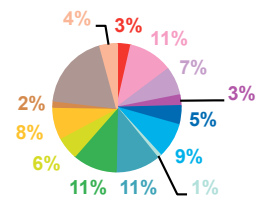

données trimestrielles par chaîne et par rubrique

Volume horaire	TF1	France 2	France 3	Canal +	Arte	M6	Totaux
Catastrophes	1:59:44	1:30:30	1:15:40	0:42:33	0:10:26	0:59:18	6:38:11
Culture-loisirs	4:11:06	3:29:32	2:33:07	0:17:00	8:31:27	3:04:23	22:06:35
Economie	3:46:43	3:20:42	2:50:11	1:01:51	1:53:57	1:58:36	14:52:00
Education	1:58:18	1:40:00	1:01:29	0:21:21	0:11:11	0:44:33	5:56:52
Environnement	3:16:39	2:19:08	1:40:53	0:29:01	1:29:22	1:19:13	10:34:16
Faits divers	2:45:30	2:24:00	2:13:45	0:41:36	0:02:42	2:26:03	10:33:36
Histoire-hommages	0:53:03	0:45:28	0:32:10	0:06:32	0:40:58	0:16:15	3:14:26
International	7:00:19	9:20:44	6:25:52	3:56:07	12:03:27	3:03:58	41:50:27
Justice	5:33:27	5:27:47	3:54:05	2:04:21	1:15:08	3:04:32	21:19:20
Politique France	3:18:29	4:41:55	3:03:28	1:17:34	0:24:20	1:35:16	14:21:02
Santé	2:48:19	2:48:35	2:35:37	0:40:42	0:25:58	2:12:45	11:31:56
Sciences et techniques	0:50:22	0:44:33	0:45:02	0:13:03	0:28:43	0:26:18	3:28:01
Société	8:34:18	7:37:47	5:13:50	2:17:48	3:09:04	5:13:30	32:06:17
Sport	2:57:20	2:44:10	1:34:29	0:20:24	0:23:03	1:09:49	9:09:15
Totaux	49:53:37	48:54:51	35:39:38	14:29:53	31:09:46	27:34:29	207:42:14

volume horaire

TF1

France 2

France 3

Canal +

Arte

M6

trimestre 2 - 2011

évolution par semaine et par diffuseur

Nombre de sujets	TF1	France 2	France 3	Canal +	Arte	M6	Totaux
14	153	160	116	62	80	96	667
15	146	140	117	61	84	87	635
16	148	151	111	68	75	109	662
17	154	156	109	51	77	107	654
18	163	170	109	67	81	131	721
19	152	139	108	63	73	115	650
20	188	168	117	46	85	115	719
21	143	146	110	60	85	106	650
22	145	153	116	64	77	106	661
23	162	151	107	60	75	103	658
24	145	137	113	66	72	109	642
25	157	168	116	69	74	114	698
26	170	182	98	76	77	115	718
Totaux	2026	2021	1447	813	1015	1413	8735