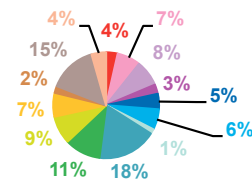

données trimestrielles par chaîne et par rubrique

Volume horaire	TF1	France 2	France 3	Canal +	Arte	M6	Totaux
Catastrophes	1:59:44	1:30:30	1:15:40	0:42:33	0:10:26	0:59:18	6:38:11
Culture-loisirs	4:11:06	3:29:32	2:33:07	0:17:00	8:31:27	3:04:23	22:06:35
Economie	3:46:43	3:20:42	2:50:11	1:01:51	1:53:57	1:58:36	14:52:00
Education	1:58:18	1:40:00	1:01:29	0:21:21	0:11:11	0:44:33	5:56:52
Environnement	3:16:39	2:19:08	1:40:53	0:29:01	1:29:22	1:19:13	10:34:16
Faits divers	2:45:30	2:24:00	2:13:45	0:41:36	0:02:42	2:26:03	10:33:36
Histoire-hommages	0:53:03	0:45:28	0:32:10	0:06:32	0:40:58	0:16:15	3:14:26
International	7:00:19	9:20:44	6:25:52	3:56:07	12:03:27	3:03:58	41:50:27
Justice	5:33:27	5:27:47	3:54:05	2:04:21	1:15:08	3:04:32	21:19:20
Politique France	3:18:29	4:41:55	3:03:28	1:17:34	0:24:20	1:35:16	14:21:02
Santé	2:48:19	2:48:35	2:35:37	0:40:42	0:25:58	2:12:45	11:31:56
Sciences et techniques	0:50:22	0:44:33	0:45:02	0:13:03	0:28:43	0:26:18	3:28:01
Société	8:34:18	7:37:47	5:13:50	2:17:48	3:09:04	5:13:30	32:06:17
Sport	2:57:20	2:44:10	1:34:29	0:20:24	0:23:03	1:09:49	9:09:15
Totaux	49:53:37	48:54:51	35:39:38	14:29:53	31:09:46	27:34:29	207:42:14

volume horaire

TF1

France 2

France 3

Canal +

Arte

M6

trimestre 2 - 2011

évolution par semaine et par diffuseur

Nombre de sujets	TF1	France 2	France 3	Canal +	Arte	M6	Totaux
14	153	160	116	62	80	96	667
15	146	140	117	61	84	87	635
16	148	151	111	68	75	109	662
17	154	156	109	51	77	107	654
18	163	170	109	67	81	131	721
19	152	139	108	63	73	115	650
20	188	168	117	46	85	115	719
21	143	146	110	60	85	106	650
22	145	153	116	64	77	106	661
23	162	151	107	60	75	103	658
24	145	137	113	66	72	109	642
25	157	168	116	69	74	114	698
26	170	182	98	76	77	115	718
Totaux	2026	2021	1447	813	1015	1413	8735