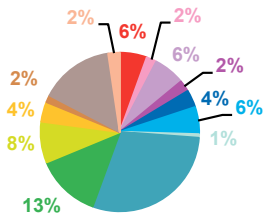

trimestre 2 - 2011

données trimestrielles par chaîne et par rubrique

Nombre de sujets	TF1	France 2	France 3	Canal +	Arte	M6	Totaux
Catastrophes	88	79	65	45	9	56	342
Culture-loisirs	156	122	77	17	217	138	727
Economie	146	126	100	52	55	78	557
Education	69	52	37	19	4	32	213
Environnement	142	98	70	29	51	68	458
Faits divers	128	105	99	45	2	120	499
Histoire-hommages	37	30	20	6	24	17	134
International	309	459	319	239	459	202	1987
Justice	211	217	147	107	44	155	881
Politique France	136	188	130	68	12	97	631
Santé	102	101	92	33	15	99	442
Sciences et techniques	33	25	23	12	16	20	129
Société	326	276	189	122	95	254	1262
Sport	143	143	79	19	12	77	473
Totaux	2026	2021	1447	813	1015	1413	8735

nombre de sujets

TF1

France 2

France 3

Canal +

Arte

M6

trimestre 2 - 2011

données trimestrielles par chaîne et par rubrique

Volume horaire	TF1	France 2	France 3	Canal +	Arte	M6	Totaux
Catastrophes	1:59:44	1:30:30	1:15:40	0:42:33	0:10:26	0:59:18	6:38:11
Culture-loisirs	4:11:06	3:29:32	2:33:07	0:17:00	8:31:27	3:04:23	22:06:35
Economie	3:46:43	3:20:42	2:50:11	1:01:51	1:53:57	1:58:36	14:52:00
Education	1:58:18	1:40:00	1:01:29	0:21:21	0:11:11	0:44:33	5:56:52
Environnement	3:16:39	2:19:08	1:40:53	0:29:01	1:29:22	1:19:13	10:34:16
Faits divers	2:45:30	2:24:00	2:13:45	0:41:36	0:02:42	2:26:03	10:33:36
Histoire-hommages	0:53:03	0:45:28	0:32:10	0:06:32	0:40:58	0:16:15	3:14:26
International	7:00:19	9:20:44	6:25:52	3:56:07	12:03:27	3:03:58	41:50:27
Justice	5:33:27	5:27:47	3:54:05	2:04:21	1:15:08	3:04:32	21:19:20
Politique France	3:18:29	4:41:55	3:03:28	1:17:34	0:24:20	1:35:16	14:21:02
Santé	2:48:19	2:48:35	2:35:37	0:40:42	0:25:58	2:12:45	11:31:56
Sciences et techniques	0:50:22	0:44:33	0:45:02	0:13:03	0:28:43	0:26:18	3:28:01
Société	8:34:18	7:37:47	5:13:50	2:17:48	3:09:04	5:13:30	32:06:17
Sport	2:57:20	2:44:10	1:34:29	0:20:24	0:23:03	1:09:49	9:09:15
Totaux	49:53:37	48:54:51	35:39:38	14:29:53	31:09:46	27:34:29	207:42:14