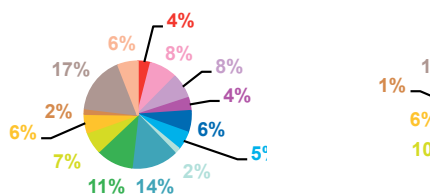

trimestre 2 - 2011

données trimestrielles par chaîne et par rubrique

Volume horaire	TF1	France 2	France 3	Canal +	Arte	M6	Totaux
Catastrophes	1:59:44	1:30:30	1:15:40	0:42:33	0:10:26	0:59:18	6:38:11
Culture-loisirs	4:11:06	3:29:32	2:33:07	0:17:00	8:31:27	3:04:23	22:06:35
Economie	3:46:43	3:20:42	2:50:11	1:01:51	1:53:57	1:58:36	14:52:00
Education	1:58:18	1:40:00	1:01:29	0:21:21	0:11:11	0:44:33	5:56:52
Environnement	3:16:39	2:19:08	1:40:53	0:29:01	1:29:22	1:19:13	10:34:16
Faits divers	2:45:30	2:24:00	2:13:45	0:41:36	0:02:42	2:26:03	10:33:36
Histoire-hommages	0:53:03	0:45:28	0:32:10	0:06:32	0:40:58	0:16:15	3:14:26
International	7:00:19	9:20:44	6:25:52	3:56:07	12:03:27	3:03:58	41:50:27
Justice	5:33:27	5:27:47	3:54:05	2:04:21	1:15:08	3:04:32	21:19:20
Politique France	3:18:29	4:41:55	3:03:28	1:17:34	0:24:20	1:35:16	14:21:02
Santé	2:48:19	2:48:35	2:35:37	0:40:42	0:25:58	2:12:45	11:31:56
Sciences et techniques	0:50:22	0:44:33	0:45:02	0:13:03	0:28:43	0:26:18	3:28:01
Société	8:34:18	7:37:47	5:13:50	2:17:48	3:09:04	5:13:30	32:06:17
Sport	2:57:20	2:44:10	1:34:29	0:20:24	0:23:03	1:09:49	9:09:15
Totaux	49:53:37	48:54:51	35:39:38	14:29:53	31:09:46	27:34:29	207:42:14

volume horaire

TF1