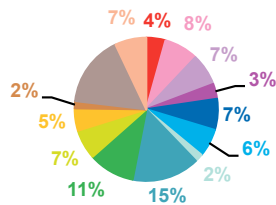

trimestre 2 - 2011

données trimestrielles par chaîne et par rubrique

Nombre de sujets	TF1	France 2	France 3	Canal +	Arte	M6	Totaux
Catastrophes	88	79	65	45	9	56	342
Culture-loisirs	156	122	77	17	217	138	727
Economie	146	126	100	52	55	78	557
Education	69	52	37	19	4	32	213
Environnement	142	98	70	29	51	68	458
Faits divers	128	105	99	45	2	120	499
Histoire-hommages	37	30	20	6	24	17	134
International	309	459	319	239	459	202	1987
Justice	211	217	147	107	44	155	881
Politique France	136	188	130	68	12	97	631
Santé	102	101	92	33	15	99	442
Sciences et techniques	33	25	23	12	16	20	129
Société	326	276	189	122	95	254	1262
Sport	143	143	79	19	12	77	473
Totaux	2026	2021	1447	813	1015	1413	8735

nombre de sujets

TF1