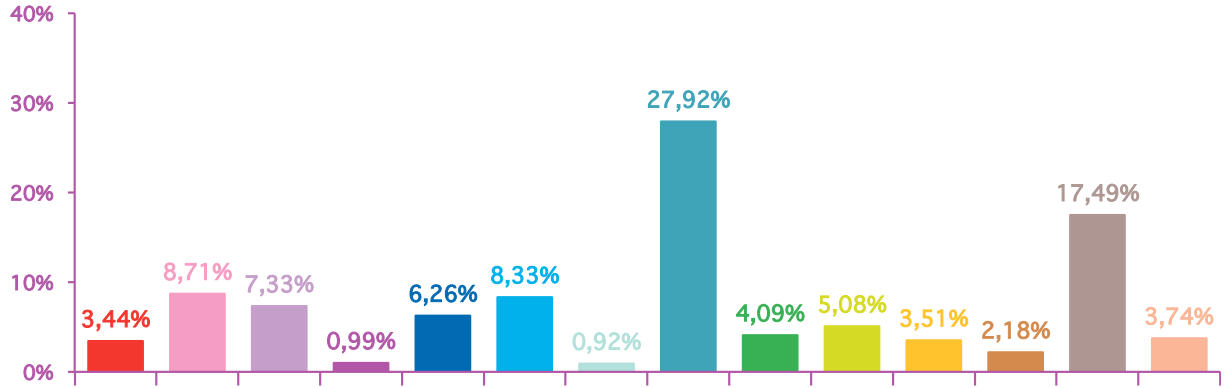

trimestre 2 - 2011

évolution mensuelle des rubriques en nombre de sujets

	avr-11	mai-11	juin-11	Totaux
Catastrophes	90	141	111	342
Culture-loisirs	228	289	210	727
Economie	192	149	216	557
Education	26	65	122	213
Environnement	164	186	108	458
Faits divers	218	116	165	499
Histoire-hommages	24	71	39	134
International	731	757	499	1987
Justice	107	496	278	881
Politique France	133	260	238	631
Santé	92	173	177	442
Sciences et techniques	57	33	39	129
Société	458	431	373	1262
Sport	98	234	141	473
Totaux	2618	3401	2716	8735

trimestre 2 - 2011

nombre de sujets mensuels par rubrique

avril 2011

mai 2011

juin 2011

trimestre 2 - 2011

nombre de sujets mensuels par rubrique en pourcentage

avril 2011

mai 2011

juin 2011

trimestre 2 - 2011

évolution mensuelle des rubriques en volume horaire

	avr-11	mai-11	juin-11	Totaux
Catastrophes	1:40:26	2:51:29	2:06:16	6:38:11
Culture-loisirs	7:08:53	8:23:50	6:33:52	22:06:35
Economie	5:11:37	4:13:36	5:26:47	14:52:00
Education	0:45:40	1:58:28	3:12:44	5:56:52
Environnement	3:47:24	4:10:01	2:36:51	10:34:16
Faits divers	4:40:46	2:13:26	3:39:24	10:33:36
Histoire-hommages	0:30:59	1:37:07	1:06:20	3:14:26
International	15:15:06	15:34:27	11:00:54	41:50:27
Justice	2:27:13	12:08:44	6:43:23	21:19:20
Politique France	3:02:06	6:18:44	5:00:12	14:21:02
Santé	2:39:31	4:41:16	4:11:09	11:31:56
Sciences et techniques	1:46:58	0:49:44	0:51:19	3:28:01
Société	12:09:04	10:45:26	9:11:47	32:06:17
Sport	1:44:50	4:33:39	2:50:46	9:09:15
Totaux	62:50:33	80:19:57	64:31:44	207:42:14