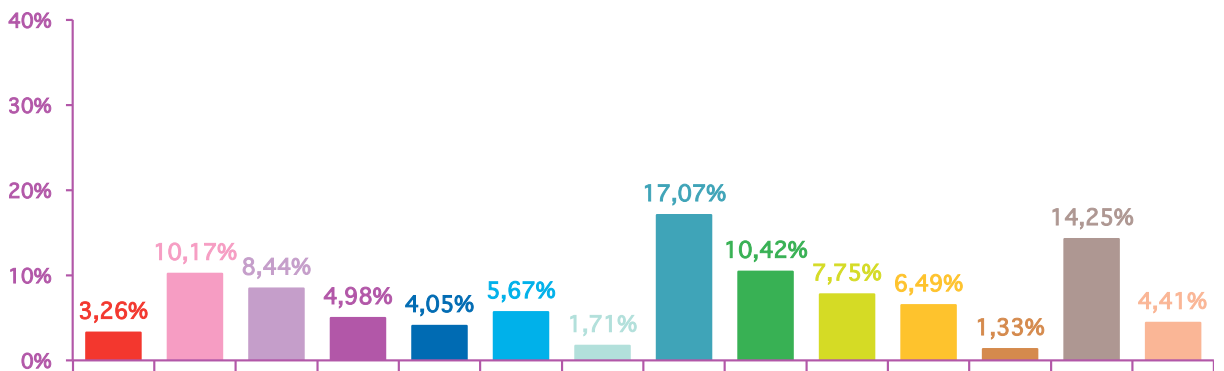

trimestre 2 - 2011

volumes horaires mensuels par rubrique en pourcentage

avril 2011

mai 2011

juin 2011