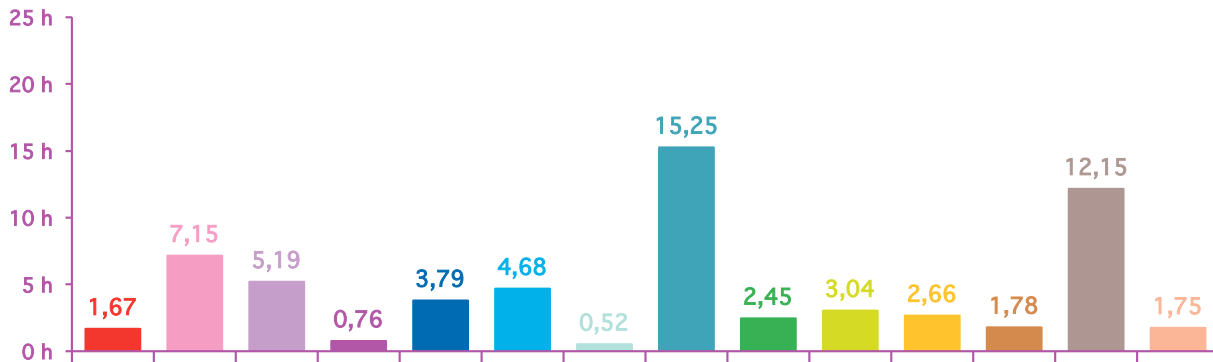

trimestre 2 - 2011

évolution mensuelle des rubriques en nombre de sujets

	avr-11	mai-11	juin-11	Totaux
Catastrophes	90	141	111	342
Culture-loisirs	228	289	210	727
Economie	192	149	216	557
Education	26	65	122	213
Environnement	164	186	108	458
Faits divers	218	116	165	499
Histoire-hommages	24	71	39	134
International	731	757	499	1987
Justice	107	496	278	881
Politique France	133	260	238	631
Santé	92	173	177	442
Sciences et techniques	57	33	39	129
Société	458	431	373	1262
Sport	98	234	141	473
Totaux	2618	3401	2716	8735

trimestre 2 - 2011

nombre de sujets mensuels par rubrique

avril 2011

mai 2011

juin 2011

trimestre 2 - 2011

nombre de sujets mensuels par rubrique en pourcentage

avril 2011

mai 2011

juin 2011

trimestre 2 - 2011

évolution mensuelle des rubriques en volume horaire

	avr-11	mai-11	juin-11	Totaux
Catastrophes	1:40:26	2:51:29	2:06:16	6:38:11
Culture-loisirs	7:08:53	8:23:50	6:33:52	22:06:35
Economie	5:11:37	4:13:36	5:26:47	14:52:00
Education	0:45:40	1:58:28	3:12:44	5:56:52
Environnement	3:47:24	4:10:01	2:36:51	10:34:16
Faits divers	4:40:46	2:13:26	3:39:24	10:33:36
Histoire-hommages	0:30:59	1:37:07	1:06:20	3:14:26
International	15:15:06	15:34:27	11:00:54	41:50:27
Justice	2:27:13	12:08:44	6:43:23	21:19:20
Politique France	3:02:06	6:18:44	5:00:12	14:21:02
Santé	2:39:31	4:41:16	4:11:09	11:31:56
Sciences et techniques	1:46:58	0:49:44	0:51:19	3:28:01
Société	12:09:04	10:45:26	9:11:47	32:06:17
Sport	1:44:50	4:33:39	2:50:46	9:09:15
Totaux	62:50:33	80:19:57	64:31:44	207:42:14

trimestre 2 - 2011

volumes horaires mensuels par rubrique

avril 2011

mai 2011

juin 2011

trimestre 2 - 2011

volumes horaires mensuels par rubrique en pourcentage

avril 2011