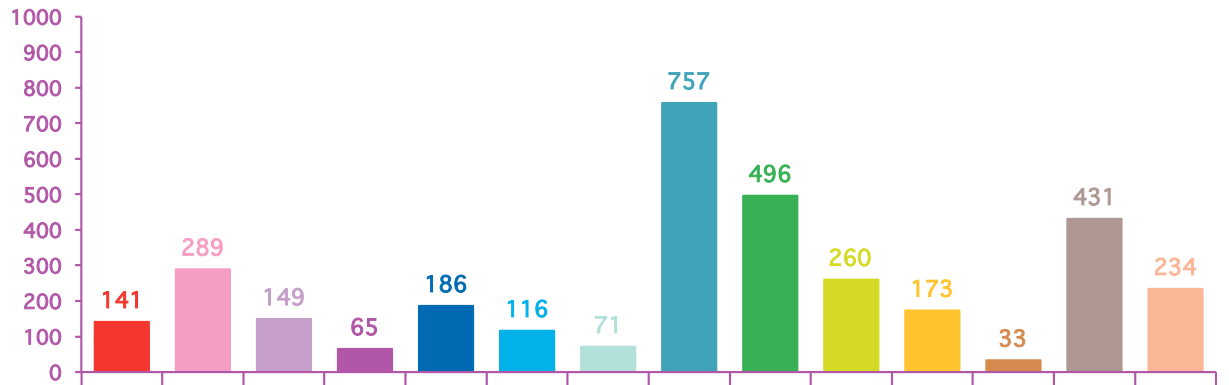

trimestre 2 - 2011

évolution mensuelle des rubriques en nombre de sujets

	avr-11	mai-11	juin-11	Totaux
Catastrophes	90	141	111	342
Culture-loisirs	228	289	210	727
Economie	192	149	216	557
Education	26	65	122	213
Environnement	164	186	108	458
Faits divers	218	116	165	499
Histoire-hommages	24	71	39	134
International	731	757	499	1987
Justice	107	496	278	881
Politique France	133	260	238	631
Santé	92	173	177	442
Sciences et techniques	57	33	39	129
Société	458	431	373	1262
Sport	98	234	141	473
Totaux	2618	3401	2716	8735

trimestre 2 - 2011

nombre de sujets mensuels par rubrique

avril 2011

mai 2011

juin 2011

trimestre 2 - 2011

nombre de sujets mensuels par rubrique en pourcentage

avril 2011

mai 2011

juin 2011

trimestre 2 - 2011

évolution mensuelle des rubriques en volume horaire

	avr-11	mai-11	juin-11	Totaux
Catastrophes	1:40:26	2:51:29	2:06:16	6:38:11
Culture-loisirs	7:08:53	8:23:50	6:33:52	22:06:35
Economie	5:11:37	4:13:36	5:26:47	14:52:00
Education	0:45:40	1:58:28	3:12:44	5:56:52
Environnement	3:47:24	4:10:01	2:36:51	10:34:16
Faits divers	4:40:46	2:13:26	3:39:24	10:33:36
Histoire-hommages	0:30:59	1:37:07	1:06:20	3:14:26
International	15:15:06	15:34:27	11:00:54	41:50:27
Justice	2:27:13	12:08:44	6:43:23	21:19:20
Politique France	3:02:06	6:18:44	5:00:12	14:21:02
Santé	2:39:31	4:41:16	4:11:09	11:31:56
Sciences et techniques	1:46:58	0:49:44	0:51:19	3:28:01
Société	12:09:04	10:45:26	9:11:47	32:06:17
Sport	1:44:50	4:33:39	2:50:46	9:09:15
Totaux	62:50:33	80:19:57	64:31:44	207:42:14