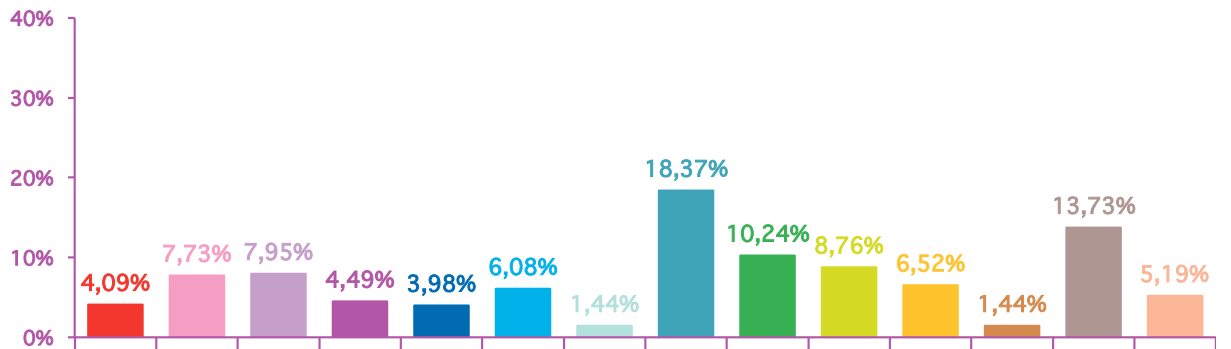

trimestre 2 - 2011

évolution mensuelle des rubriques en nombre de sujets

	avr-11	mai-11	juin-11	Totaux
Catastrophes	90	141	111	342
Culture-loisirs	228	289	210	727
Economie	192	149	216	557
Education	26	65	122	213
Environnement	164	186	108	458
Faits divers	218	116	165	499
Histoire-hommages	24	71	39	134
International	731	757	499	1987
Justice	107	496	278	881
Politique France	133	260	238	631
Santé	92	173	177	442
Sciences et techniques	57	33	39	129
Société	458	431	373	1262
Sport	98	234	141	473
Totaux	2618	3401	2716	8735

trimestre 2 - 2011

nombre de sujets mensuels par rubrique

avril 2011

mai 2011

juin 2011

trimestre 2 - 2011

nombre de sujets mensuels par rubrique en pourcentage

avril 2011

mai 2011

juin 2011

trimestre 2 - 2011

évolution mensuelle des rubriques en volume horaire

	avr-11	mai-11	juin-11	Totaux
Catastrophes	1:40:26	2:51:29	2:06:16	6:38:11
Culture-loisirs	7:08:53	8:23:50	6:33:52	22:06:35
Economie	5:11:37	4:13:36	5:26:47	14:52:00
Education	0:45:40	1:58:28	3:12:44	5:56:52
Environnement	3:47:24	4:10:01	2:36:51	10:34:16
Faits divers	4:40:46	2:13:26	3:39:24	10:33:36
Histoire-hommages	0:30:59	1:37:07	1:06:20	3:14:26
International	15:15:06	15:34:27	11:00:54	41:50:27
Justice	2:27:13	12:08:44	6:43:23	21:19:20
Politique France	3:02:06	6:18:44	5:00:12	14:21:02
Santé	2:39:31	4:41:16	4:11:09	11:31:56
Sciences et techniques	1:46:58	0:49:44	0:51:19	3:28:01
Société	12:09:04	10:45:26	9:11:47	32:06:17
Sport	1:44:50	4:33:39	2:50:46	9:09:15
Totaux	62:50:33	80:19:57	64:31:44	207:42:14