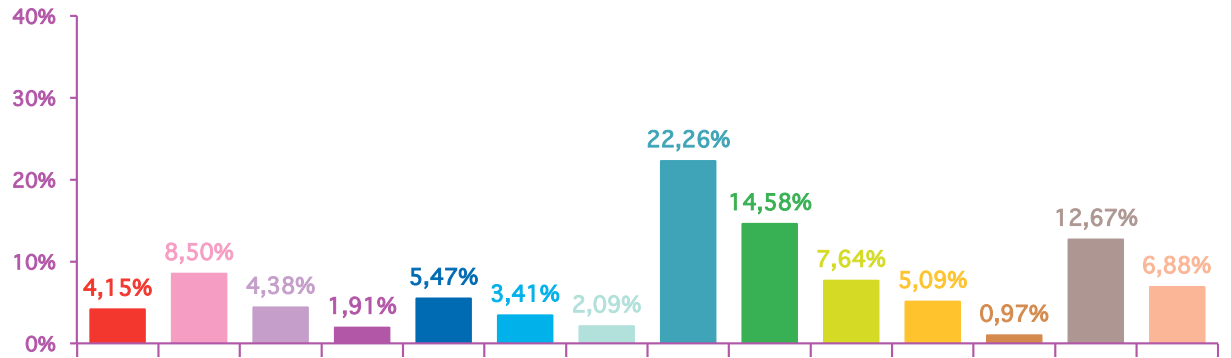

trimestre 2 - 2011

évolution mensuelle des rubriques en nombre de sujets

	avr-11	mai-11	juin-11	Totaux
Catastrophes	90	141	111	342
Culture-loisirs	228	289	210	727
Economie	192	149	216	557
Education	26	65	122	213
Environnement	164	186	108	458
Faits divers	218	116	165	499
Histoire-hommages	24	71	39	134
International	731	757	499	1987
Justice	107	496	278	881
Politique France	133	260	238	631
Santé	92	173	177	442
Sciences et techniques	57	33	39	129
Société	458	431	373	1262
Sport	98	234	141	473
Totaux	2618	3401	2716	8735

trimestre 2 - 2011

nombre de sujets mensuels par rubrique

avril 2011

mai 2011

juin 2011

trimestre 2 - 2011

nombre de sujets mensuels par rubrique en pourcentage

avril 2011

mai 2011

juin 2011

trimestre 2 - 2011

évolution mensuelle des rubriques en volume horaire

	avr-11	mai-11	juin-11	Totaux
Catastrophes	1:40:26	2:51:29	2:06:16	6:38:11
Culture-loisirs	7:08:53	8:23:50	6:33:52	22:06:35
Economie	5:11:37	4:13:36	5:26:47	14:52:00
Education	0:45:40	1:58:28	3:12:44	5:56:52
Environnement	3:47:24	4:10:01	2:36:51	10:34:16
Faits divers	4:40:46	2:13:26	3:39:24	10:33:36
Histoire-hommages	0:30:59	1:37:07	1:06:20	3:14:26
International	15:15:06	15:34:27	11:00:54	41:50:27
Justice	2:27:13	12:08:44	6:43:23	21:19:20
Politique France	3:02:06	6:18:44	5:00:12	14:21:02
Santé	2:39:31	4:41:16	4:11:09	11:31:56
Sciences et techniques	1:46:58	0:49:44	0:51:19	3:28:01
Société	12:09:04	10:45:26	9:11:47	32:06:17
Sport	1:44:50	4:33:39	2:50:46	9:09:15
Totaux	62:50:33	80:19:57	64:31:44	207:42:14