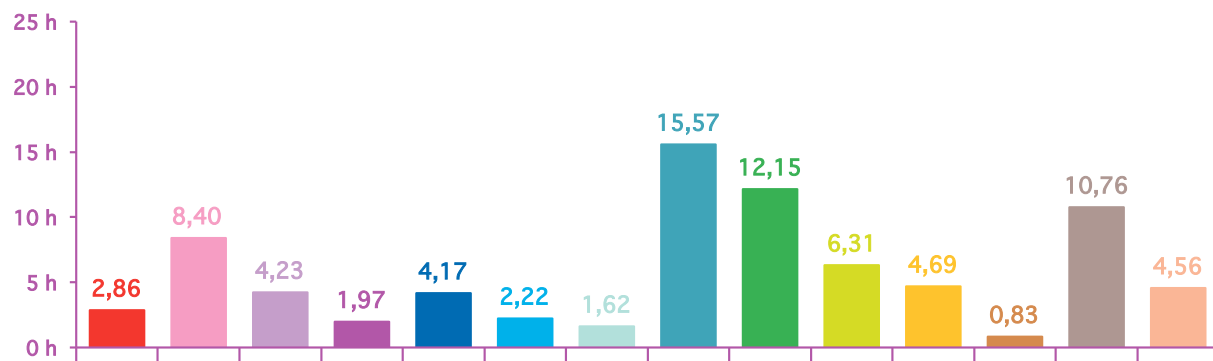

trimestre 2 - 2011

évolution mensuelle des rubriques en nombre de sujets

	avr-11	mai-11	juin-11	Totaux
Catastrophes	90	141	111	342
Culture-loisirs	228	289	210	727
Economie	192	149	216	557
Education	26	65	122	213
Environnement	164	186	108	458
Faits divers	218	116	165	499
Histoire-hommages	24	71	39	134
International	731	757	499	1987
Justice	107	496	278	881
Politique France	133	260	238	631
Santé	92	173	177	442
Sciences et techniques	57	33	39	129
Société	458	431	373	1262
Sport	98	234	141	473
Totaux	2618	3401	2716	8735

trimestre 2 - 2011

nombre de sujets mensuels par rubrique

avril 2011

mai 2011

juin 2011

trimestre 2 - 2011

nombre de sujets mensuels par rubrique en pourcentage

avril 2011

mai 2011

juin 2011

trimestre 2 - 2011

évolution mensuelle des rubriques en volume horaire

	avr-11	mai-11	juin-11	Totaux
Catastrophes	1:40:26	2:51:29	2:06:16	6:38:11
Culture-loisirs	7:08:53	8:23:50	6:33:52	22:06:35
Economie	5:11:37	4:13:36	5:26:47	14:52:00
Education	0:45:40	1:58:28	3:12:44	5:56:52
Environnement	3:47:24	4:10:01	2:36:51	10:34:16
Faits divers	4:40:46	2:13:26	3:39:24	10:33:36
Histoire-hommages	0:30:59	1:37:07	1:06:20	3:14:26
International	15:15:06	15:34:27	11:00:54	41:50:27
Justice	2:27:13	12:08:44	6:43:23	21:19:20
Politique France	3:02:06	6:18:44	5:00:12	14:21:02
Santé	2:39:31	4:41:16	4:11:09	11:31:56
Sciences et techniques	1:46:58	0:49:44	0:51:19	3:28:01
Société	12:09:04	10:45:26	9:11:47	32:06:17
Sport	1:44:50	4:33:39	2:50:46	9:09:15
Totaux	62:50:33	80:19:57	64:31:44	207:42:14

trimestre 2 - 2011

volumes horaires mensuels par rubrique

avril 2011

mai 2011

juin 2011

trimestre 2 - 2011

volumes horaires mensuels par rubrique en pourcentage

avril 2011