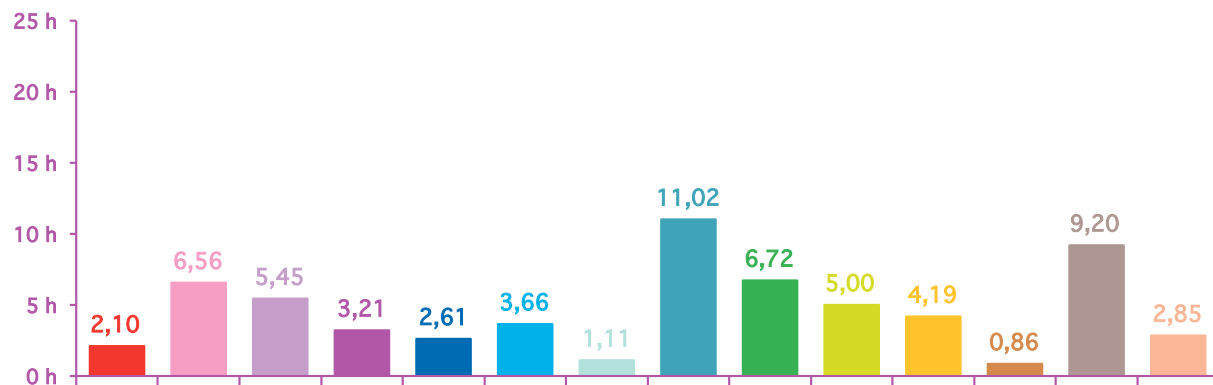

mai 2011

juin 2011

trimestre 2 - 2011

évolution mensuelle des rubriques en volume horaire

	avr-11	mai-11	juin-11	Totaux
Catastrophes	1:40:26	2:51:29	2:06:16	6:38:11
Culture-loisirs	7:08:53	8:23:50	6:33:52	22:06:35
Economie	5:11:37	4:13:36	5:26:47	14:52:00
Education	0:45:40	1:58:28	3:12:44	5:56:52
Environnement	3:47:24	4:10:01	2:36:51	10:34:16
Faits divers	4:40:46	2:13:26	3:39:24	10:33:36
Histoire-hommages	0:30:59	1:37:07	1:06:20	3:14:26
International	15:15:06	15:34:27	11:00:54	41:50:27
Justice	2:27:13	12:08:44	6:43:23	21:19:20
Politique France	3:02:06	6:18:44	5:00:12	14:21:02
Santé	2:39:31	4:41:16	4:11:09	11:31:56
Sciences et techniques	1:46:58	0:49:44	0:51:19	3:28:01
Société	12:09:04	10:45:26	9:11:47	32:06:17
Sport	1:44:50	4:33:39	2:50:46	9:09:15
Totaux	62:50:33	80:19:57	64:31:44	207:42:14

trimestre 2 - 2011

volumes horaires mensuels par rubrique

avril 2011

mai 2011

juin 2011

trimestre 2 - 2011

volumes horaires mensuels par rubrique en pourcentage

avril 2011