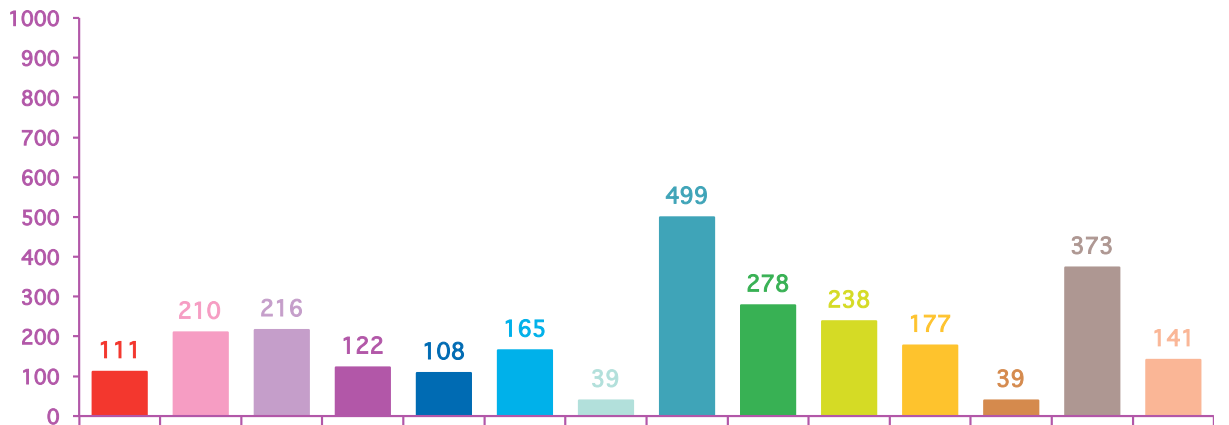

trimestre 2 - 2011

évolution mensuelle des rubriques en nombre de sujets

	avr-11	mai-11	juin-11	Totaux
Catastrophes	90	141	111	342
Culture-loisirs	228	289	210	727
Economie	192	149	216	557
Education	26	65	122	213
Environnement	164	186	108	458
Faits divers	218	116	165	499
Histoire-hommages	24	71	39	134
International	731	757	499	1987
Justice	107	496	278	881
Politique France	133	260	238	631
Santé	92	173	177	442
Sciences et techniques	57	33	39	129
Société	458	431	373	1262
Sport	98	234	141	473
Totaux	2618	3401	2716	8735

trimestre 2 - 2011

nombre de sujets mensuels par rubrique

avril 2011

mai 2011

juin 2011

trimestre 2 - 2011

nombre de sujets mensuels par rubrique en pourcentage

avril 2011

mai 2011

juin 2011

trimestre 2 - 2011

évolution mensuelle des rubriques en volume horaire

	avr-11	mai-11	juin-11	Totaux
Catastrophes	1:40:26	2:51:29	2:06:16	6:38:11
Culture-loisirs	7:08:53	8:23:50	6:33:52	22:06:35
Economie	5:11:37	4:13:36	5:26:47	14:52:00
Education	0:45:40	1:58:28	3:12:44	5:56:52
Environnement	3:47:24	4:10:01	2:36:51	10:34:16
Faits divers	4:40:46	2:13:26	3:39:24	10:33:36
Histoire-hommages	0:30:59	1:37:07	1:06:20	3:14:26
International	15:15:06	15:34:27	11:00:54	41:50:27
Justice	2:27:13	12:08:44	6:43:23	21:19:20
Politique France	3:02:06	6:18:44	5:00:12	14:21:02
Santé	2:39:31	4:41:16	4:11:09	11:31:56
Sciences et techniques	1:46:58	0:49:44	0:51:19	3:28:01
Société	12:09:04	10:45:26	9:11:47	32:06:17
Sport	1:44:50	4:33:39	2:50:46	9:09:15
Totaux	62:50:33	80:19:57	64:31:44	207:42:14