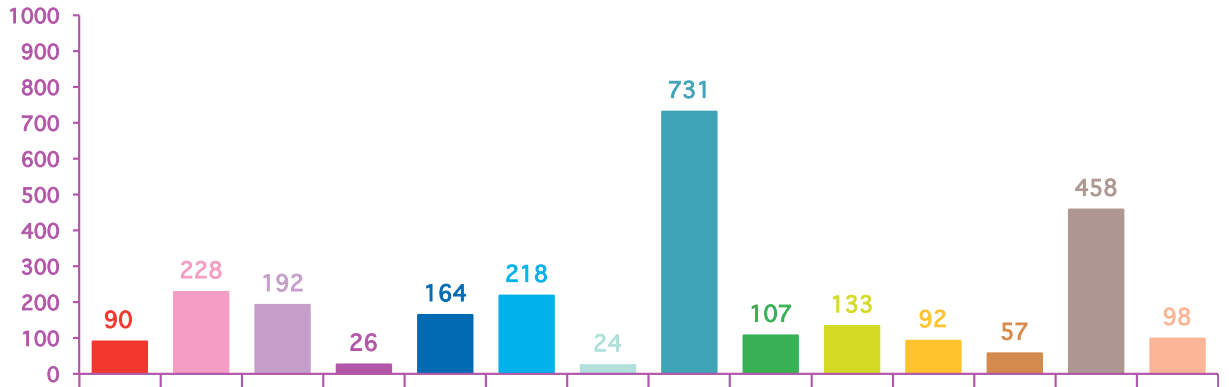

trimestre 2 - 2011

évolution mensuelle des rubriques en nombre de sujets

	avr-11	mai-11	juin-11	Totaux
Catastrophes	90	141	111	342
Culture-loisirs	228	289	210	727
Economie	192	149	216	557
Education	26	65	122	213
Environnement	164	186	108	458
Faits divers	218	116	165	499
Histoire-hommages	24	71	39	134
International	731	757	499	1987
Justice	107	496	278	881
Politique France	133	260	238	631
Santé	92	173	177	442
Sciences et techniques	57	33	39	129
Société	458	431	373	1262
Sport	98	234	141	473
Totaux	2618	3401	2716	8735

trimestre 2 - 2011

nombre de sujets mensuels par rubrique

avril 2011

mai 2011

juin 2011

trimestre 2 - 2011

nombre de sujets mensuels par rubrique en pourcentage

avril 2011

mai 2011

juin 2011

trimestre 2 - 2011

évolution mensuelle des rubriques en volume horaire

	avr-11	mai-11	juin-11	Totaux
Catastrophes	1:40:26	2:51:29	2:06:16	6:38:11
Culture-loisirs	7:08:53	8:23:50	6:33:52	22:06:35
Economie	5:11:37	4:13:36	5:26:47	14:52:00
Education	0:45:40	1:58:28	3:12:44	5:56:52
Environnement	3:47:24	4:10:01	2:36:51	10:34:16
Faits divers	4:40:46	2:13:26	3:39:24	10:33:36
Histoire-hommages	0:30:59	1:37:07	1:06:20	3:14:26
International	15:15:06	15:34:27	11:00:54	41:50:27
Justice	2:27:13	12:08:44	6:43:23	21:19:20
Politique France	3:02:06	6:18:44	5:00:12	14:21:02
Santé	2:39:31	4:41:16	4:11:09	11:31:56
Sciences et techniques	1:46:58	0:49:44	0:51:19	3:28:01
Société	12:09:04	10:45:26	9:11:47	32:06:17
Sport	1:44:50	4:33:39	2:50:46	9:09:15
Totaux	62:50:33	80:19:57	64:31:44	207:42:14