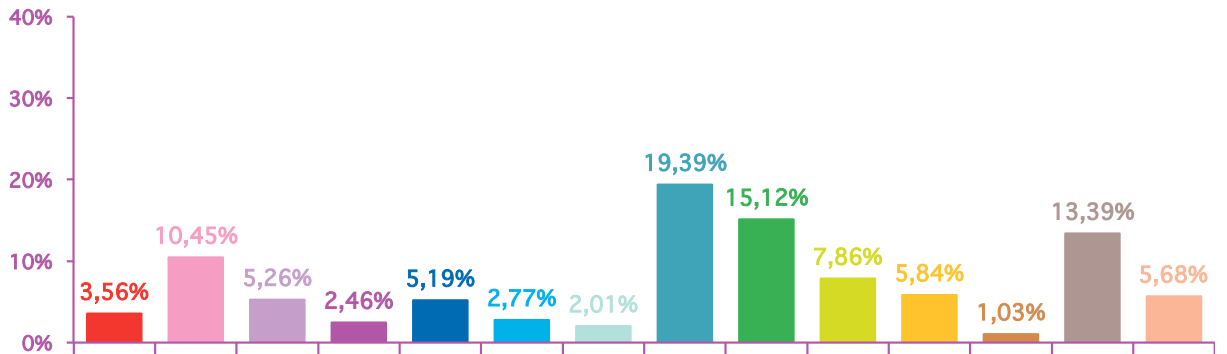

trimestre 2 - 2011

volumes horaires mensuels par rubrique en pourcentage

avril 2011

mai 2011

juin 2011