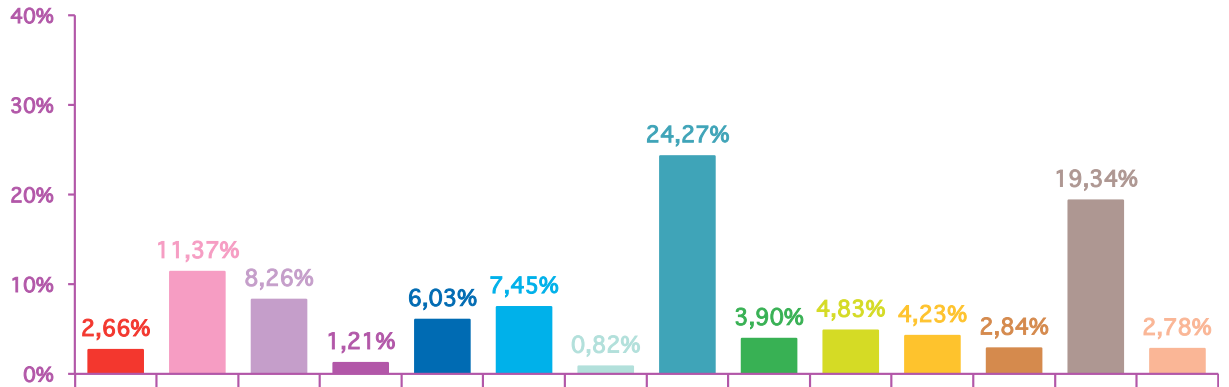

mai 2011

juin 2011

trimestre 2 - 2011

évolution mensuelle des rubriques en volume horaire

	avr-11	mai-11	juin-11	Totaux
Catastrophes	1:40:26	2:51:29	2:06:16	6:38:11
Culture-loisirs	7:08:53	8:23:50	6:33:52	22:06:35
Economie	5:11:37	4:13:36	5:26:47	14:52:00
Education	0:45:40	1:58:28	3:12:44	5:56:52
Environnement	3:47:24	4:10:01	2:36:51	10:34:16
Faits divers	4:40:46	2:13:26	3:39:24	10:33:36
Histoire-hommages	0:30:59	1:37:07	1:06:20	3:14:26
International	15:15:06	15:34:27	11:00:54	41:50:27
Justice	2:27:13	12:08:44	6:43:23	21:19:20
Politique France	3:02:06	6:18:44	5:00:12	14:21:02
Santé	2:39:31	4:41:16	4:11:09	11:31:56
Sciences et techniques	1:46:58	0:49:44	0:51:19	3:28:01
Société	12:09:04	10:45:26	9:11:47	32:06:17
Sport	1:44:50	4:33:39	2:50:46	9:09:15
Totaux	62:50:33	80:19:57	64:31:44	207:42:14

trimestre 2 - 2011

volumes horaires mensuels par rubrique

avril 2011

mai 2011

juin 2011

trimestre 2 - 2011

volumes horaires mensuels par rubrique en pourcentage

avril 2011