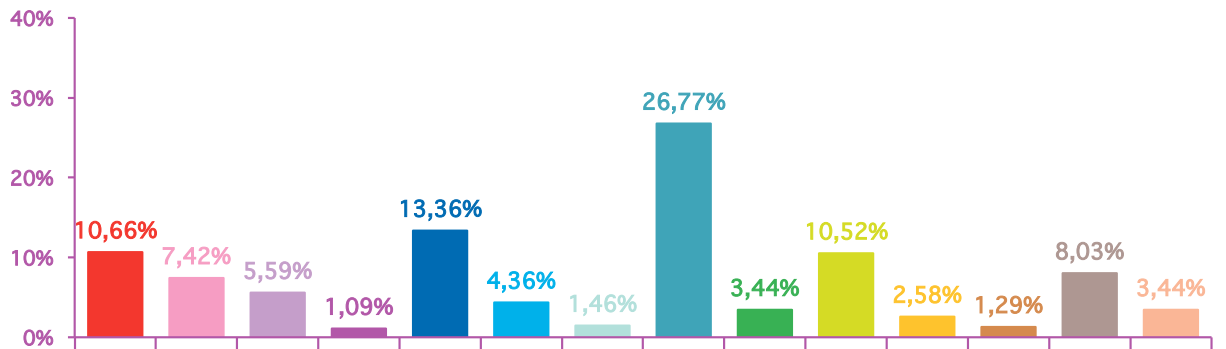

## nombre de sujets mensuels par rubrique en pourcentage

janvier 2011

février 2011

mars 2011

## évolution mensuelle des rubriques en volume horaire

	janv-11	févr-11	mars-11	Totaux
<b>Catastrophes</b>	2:52:22	1:40:11	8:57:19	<b>13:29:52</b>
<b>Culture-loisirs</b>	8:34:55	6:14:44	8:06:58	<b>22:56:37</b>
<b>Economie</b>	4:20:16	4:24:58	4:51:24	<b>13:36:38</b>
<b>Education</b>	1:22:40	1:24:41	1:13:01	<b>4:00:22</b>
<b>Environnement</b>	0:58:08	1:00:56	11:52:38	<b>13:51:42</b>
<b>Faits divers</b>	3:37:14	3:53:38	3:00:47	<b>10:31:39</b>
<b>Histoire-hommages</b>	0:54:54	0:33:44	1:31:35	<b>3:00:13</b>
<b>International</b>	17:47:50	20:07:07	19:58:39	<b>57:53:36</b>
<b>Justice</b>	2:38:45	4:05:34	2:35:38	<b>9:19:57</b>
<b>Politique France</b>	3:02:39	3:25:53	8:04:51	<b>14:33:23</b>
<b>Santé</b>	3:37:43	2:31:36	2:39:29	<b>8:48:48</b>
<b>Sciences et techniques</b>	0:40:20	0:59:47	1:17:00	<b>2:57:07</b>
<b>Société</b>	9:04:33	7:54:58	7:19:25	<b>24:18:56</b>
<b>Sport</b>	1:53:27	3:25:41	2:01:27	<b>7:20:35</b>
<b>Totaux</b>	<b>61:25:46</b>	<b>61:43:28</b>	<b>83:30:11</b>	<b>206:39:25</b>