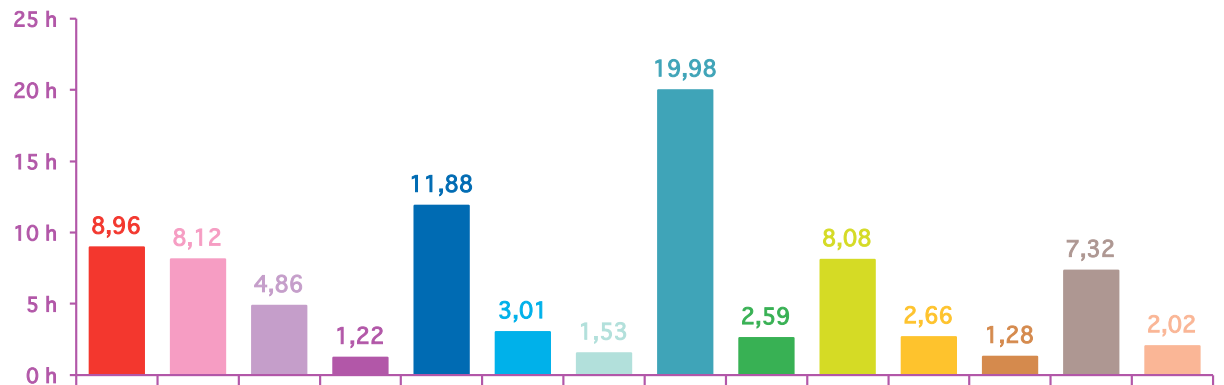

## évolution mensuelle des rubriques en volume horaire

	janv-11	févr-11	mars-11	Totaux
<b>Catastrophes</b>	2:52:22	1:40:11	8:57:19	<b>13:29:52</b>
<b>Culture-loisirs</b>	8:34:55	6:14:44	8:06:58	<b>22:56:37</b>
<b>Economie</b>	4:20:16	4:24:58	4:51:24	<b>13:36:38</b>
<b>Education</b>	1:22:40	1:24:41	1:13:01	<b>4:00:22</b>
<b>Environnement</b>	0:58:08	1:00:56	11:52:38	<b>13:51:42</b>
<b>Faits divers</b>	3:37:14	3:53:38	3:00:47	<b>10:31:39</b>
<b>Histoire-hommages</b>	0:54:54	0:33:44	1:31:35	<b>3:00:13</b>
<b>International</b>	17:47:50	20:07:07	19:58:39	<b>57:53:36</b>
<b>Justice</b>	2:38:45	4:05:34	2:35:38	<b>9:19:57</b>
<b>Politique France</b>	3:02:39	3:25:53	8:04:51	<b>14:33:23</b>
<b>Santé</b>	3:37:43	2:31:36	2:39:29	<b>8:48:48</b>
<b>Sciences et techniques</b>	0:40:20	0:59:47	1:17:00	<b>2:57:07</b>
<b>Société</b>	9:04:33	7:54:58	7:19:25	<b>24:18:56</b>
<b>Sport</b>	1:53:27	3:25:41	2:01:27	<b>7:20:35</b>
<b>Totaux</b>	<b>61:25:46</b>	<b>61:43:28</b>	<b>83:30:11</b>	<b>206:39:25</b>

## volumes horaires mensuels par rubrique

janvier 2011

février 2011

mars 2011