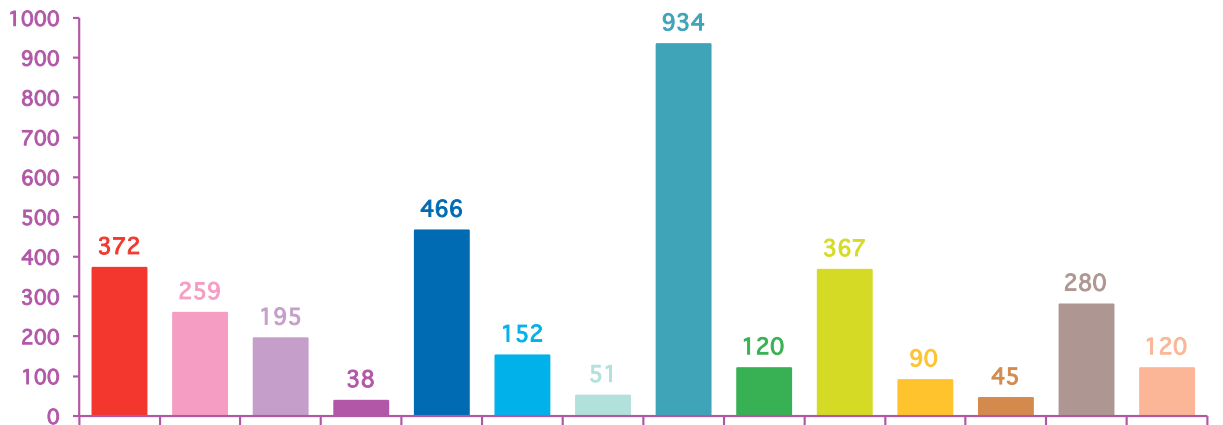

## évolution mensuelle des rubriques en nombre de sujets

	janv-11	févr-11	mars-11	Totaux
<b>Catastrophes</b>	155	87	372	<b>614</b>
<b>Culture-loisirs</b>	274	227	259	<b>760</b>
<b>Economie</b>	155	166	195	<b>516</b>
<b>Education</b>	49	41	38	<b>128</b>
<b>Environnement</b>	42	48	466	<b>556</b>
<b>Faits divers</b>	182	211	152	<b>545</b>
<b>Histoire-hommages</b>	36	33	51	<b>120</b>
<b>International</b>	813	910	934	<b>2657</b>
<b>Justice</b>	116	201	120	<b>437</b>
<b>Politique France</b>	135	137	367	<b>639</b>
<b>Santé</b>	128	88	90	<b>306</b>
<b>Sciences et techniques</b>	27	41	45	<b>113</b>
<b>Société</b>	354	300	280	<b>934</b>
<b>Sport</b>	107	163	120	<b>390</b>
<b>Totaux</b>	<b>2573</b>	<b>2653</b>	<b>3489</b>	<b>8715</b>

## nombre de sujets mensuels par rubrique

janvier 2011

février 2011

mars 2011