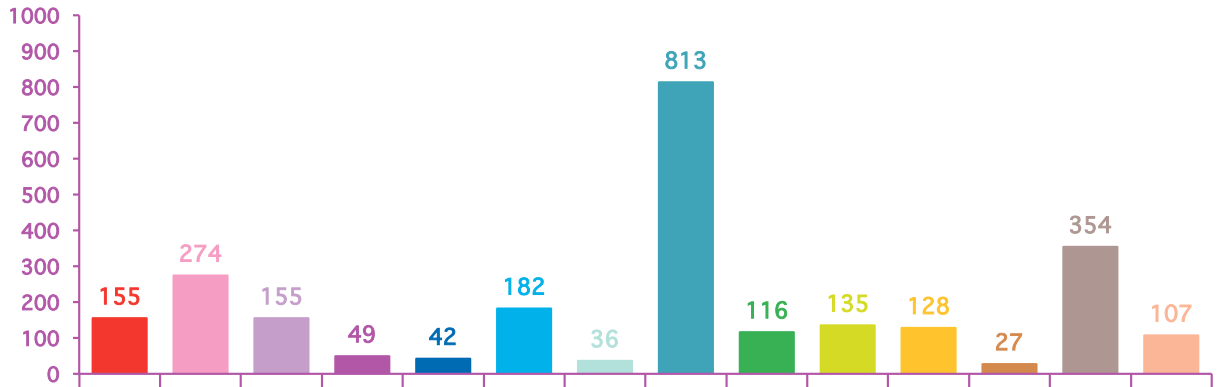

trimestre 1 - 2011

nombre de sujets mensuels par rubrique

janvier 2011