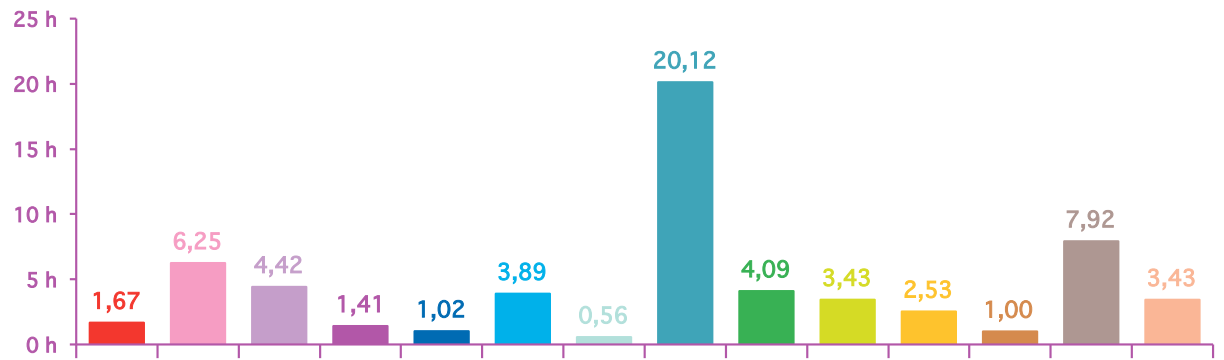

## évolution mensuelle des rubriques en volume horaire

	janv-11	févr-11	mars-11	Totaux
<b>Catastrophes</b>	2:52:22	1:40:11	8:57:19	<b>13:29:52</b>
<b>Culture-loisirs</b>	8:34:55	6:14:44	8:06:58	<b>22:56:37</b>
<b>Economie</b>	4:20:16	4:24:58	4:51:24	<b>13:36:38</b>
<b>Education</b>	1:22:40	1:24:41	1:13:01	<b>4:00:22</b>
<b>Environnement</b>	0:58:08	1:00:56	11:52:38	<b>13:51:42</b>
<b>Faits divers</b>	3:37:14	3:53:38	3:00:47	<b>10:31:39</b>
<b>Histoire-hommages</b>	0:54:54	0:33:44	1:31:35	<b>3:00:13</b>
<b>International</b>	17:47:50	20:07:07	19:58:39	<b>57:53:36</b>
<b>Justice</b>	2:38:45	4:05:34	2:35:38	<b>9:19:57</b>
<b>Politique France</b>	3:02:39	3:25:53	8:04:51	<b>14:33:23</b>
<b>Santé</b>	3:37:43	2:31:36	2:39:29	<b>8:48:48</b>
<b>Sciences et techniques</b>	0:40:20	0:59:47	1:17:00	<b>2:57:07</b>
<b>Société</b>	9:04:33	7:54:58	7:19:25	<b>24:18:56</b>
<b>Sport</b>	1:53:27	3:25:41	2:01:27	<b>7:20:35</b>
<b>Totaux</b>	<b>61:25:46</b>	<b>61:43:28</b>	<b>83:30:11</b>	<b>206:39:25</b>

## volumes horaires mensuels par rubrique

janvier 2011

février 2011

mars 2011