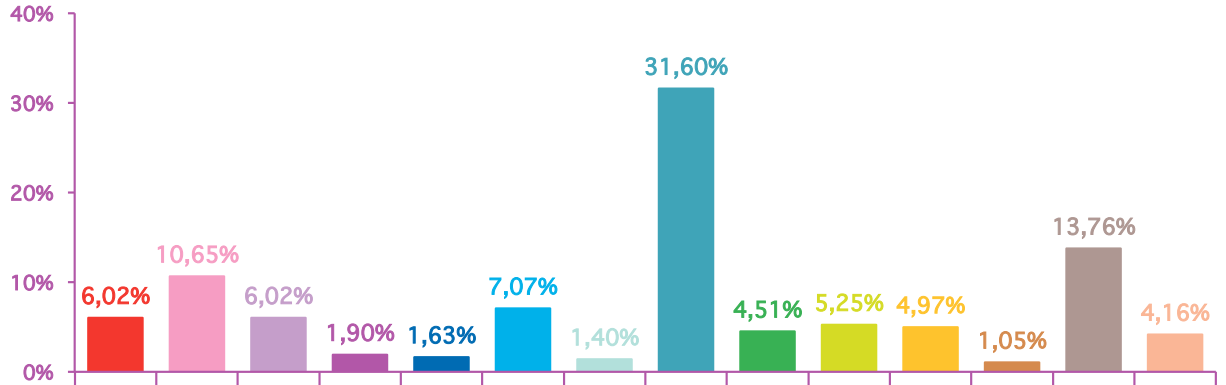

trimestre 1 - 2011

nombre de sujets mensuels par rubrique en pourcentage

janvier 2011