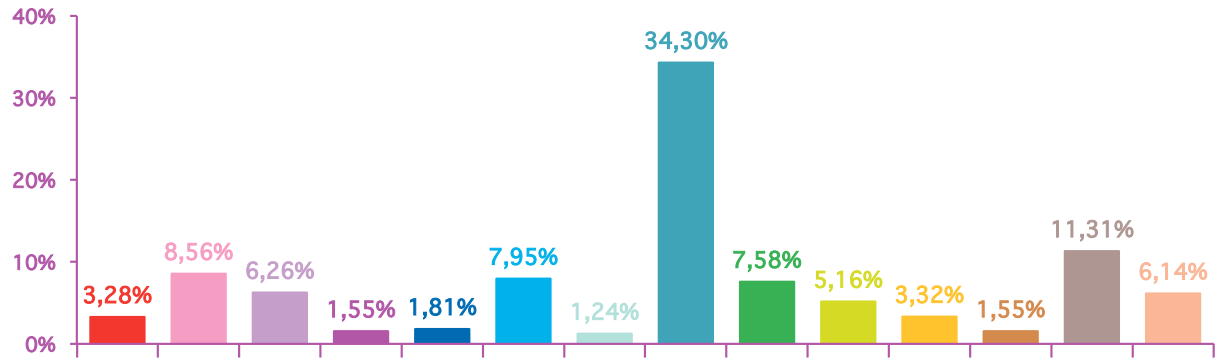

février 2011