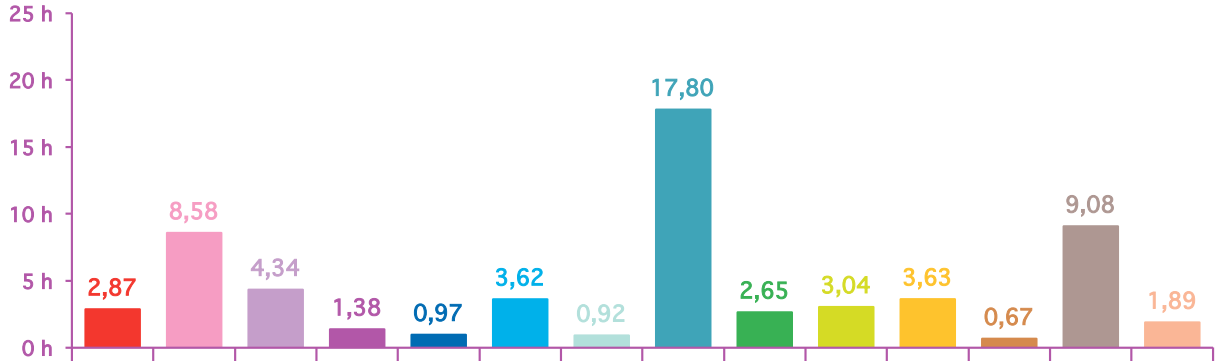

## évolution mensuelle des rubriques en volume horaire

	janv-11	févr-11	mars-11	Totaux
<b>Catastrophes</b>	2:52:22	1:40:11	8:57:19	<b>13:29:52</b>
<b>Culture-loisirs</b>	8:34:55	6:14:44	8:06:58	<b>22:56:37</b>
<b>Economie</b>	4:20:16	4:24:58	4:51:24	<b>13:36:38</b>
<b>Education</b>	1:22:40	1:24:41	1:13:01	<b>4:00:22</b>
<b>Environnement</b>	0:58:08	1:00:56	11:52:38	<b>13:51:42</b>
<b>Faits divers</b>	3:37:14	3:53:38	3:00:47	<b>10:31:39</b>
<b>Histoire-hommages</b>	0:54:54	0:33:44	1:31:35	<b>3:00:13</b>
<b>International</b>	17:47:50	20:07:07	19:58:39	<b>57:53:36</b>
<b>Justice</b>	2:38:45	4:05:34	2:35:38	<b>9:19:57</b>
<b>Politique France</b>	3:02:39	3:25:53	8:04:51	<b>14:33:23</b>
<b>Santé</b>	3:37:43	2:31:36	2:39:29	<b>8:48:48</b>
<b>Sciences et techniques</b>	0:40:20	0:59:47	1:17:00	<b>2:57:07</b>
<b>Société</b>	9:04:33	7:54:58	7:19:25	<b>24:18:56</b>
<b>Sport</b>	1:53:27	3:25:41	2:01:27	<b>7:20:35</b>
<b>Totaux</b>	<b>61:25:46</b>	<b>61:43:28</b>	<b>83:30:11</b>	<b>206:39:25</b>

## volumes horaires mensuels par rubrique

janvier 2011

février 2011

mars 2011