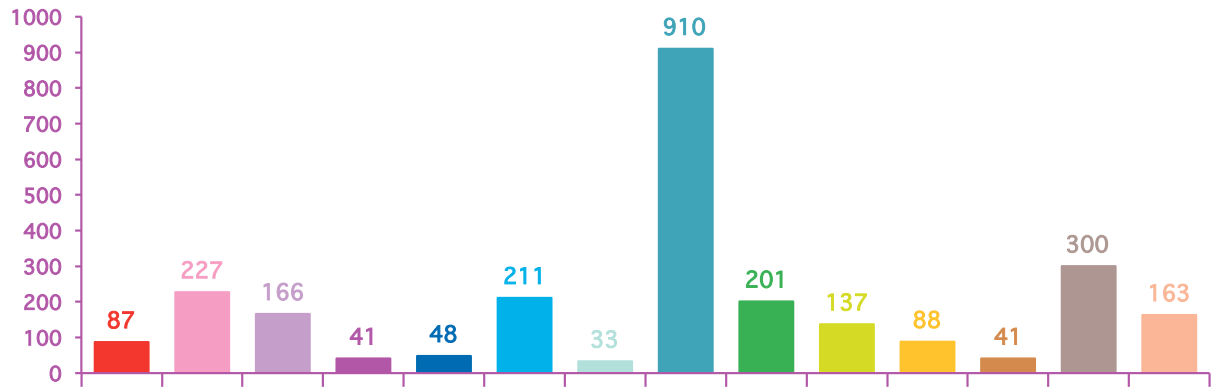

## évolution mensuelle des rubriques en nombre de sujets

	janv-11	févr-11	mars-11	Totaux
<b>Catastrophes</b>	155	87	372	<b>614</b>
<b>Culture-loisirs</b>	274	227	259	<b>760</b>
<b>Economie</b>	155	166	195	<b>516</b>
<b>Education</b>	49	41	38	<b>128</b>
<b>Environnement</b>	42	48	466	<b>556</b>
<b>Faits divers</b>	182	211	152	<b>545</b>
<b>Histoire-hommages</b>	36	33	51	<b>120</b>
<b>International</b>	813	910	934	<b>2657</b>
<b>Justice</b>	116	201	120	<b>437</b>
<b>Politique France</b>	135	137	367	<b>639</b>
<b>Santé</b>	128	88	90	<b>306</b>
<b>Sciences et techniques</b>	27	41	45	<b>113</b>
<b>Société</b>	354	300	280	<b>934</b>
<b>Sport</b>	107	163	120	<b>390</b>
<b>Totaux</b>	<b>2573</b>	<b>2653</b>	<b>3489</b>	<b>8715</b>

## nombre de sujets mensuels par rubrique

janvier 2011

février 2011

mars 2011