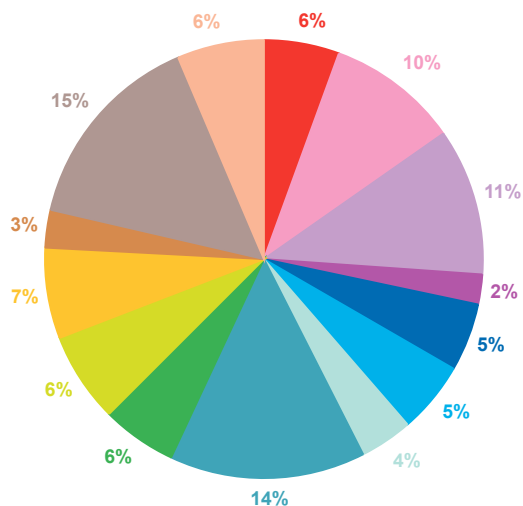

trimestre 3 - 2009

offre globale en nombre de sujets par trimestre

Catastrophes	534
Culture-loisirs	612
Economie	782
Education	156
Environnement	336
Faits divers	482
Histoire-hommages	277
International	1205
Justice	432
Politique France	497
Santé	521
Sciences et techniques	175
Société	1131
Sport	649
Totaux	7789

offre globale en volume horaire par trimestre

Catastrophes	10:08:09
Culture-loisirs	17:17:15
Economie	19:30:40
Education	3:59:43
Environnement	8:39:12
Faits divers	9:49:28
Histoire-hommages	6:58:39
International	25:46:00
Justice	10:07:15
Politique France	11:37:47
Santé	12:14:02
Sciences et techniques	4:39:10
Société	27:08:10
Sport	11:26:13
Totaux	179:21:43

trimestre 3 - 2009

données trimestrielles par chaîne et par rubrique

Nombre de sujets	TF1	France 2	France 3	Canal +	Arte	M6	Totaux
Catastrophes	146	146	98	58	24	62	534
Culture-loisirs	199	159	103	49	11	91	612
Economie	207	183	131	97	89	75	782
Education	49	37	22	15	5	28	156
Environnement	111	78	52	37	24	34	336
Faits divers	105	115	85	78	13	86	482
Histoire-hommages	82	75	22	33	34	31	277
International	137	210	152	165	463	78	1205
Justice	83	81	78	84	45	61	432
Politique France	116	116	102	68	32	63	497
Santé	128	129	105	59	24	76	521
Sciences et techniques	56	43	27	12	19	18	175
Société	266	282	166	164	93	160	1131
Sport	194	171	81	76	4	123	649
Totaux	1879	1825	1224	995	880	986	7789