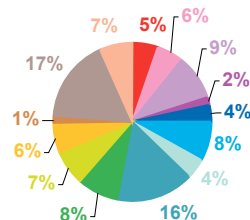

données trimestrielles par chaîne et par rubrique

Volume horaire	TF1	France 2	France 3	Canal +	Arte	M6	Totaux
Catastrophes	3:05:51	2:35:39	2:10:35	0:48:17	0:26:44	1:01:03	10:08:09
Culture-loisirs	5:49:16	4:49:53	3:29:47	0:50:08	0:17:06	2:01:05	17:17:15
Economie	5:49:46	4:37:23	4:07:06	1:23:36	2:03:36	1:29:13	19:30:40
Education	1:24:33	0:56:41	0:35:59	0:14:16	0:08:03	0:40:11	3:59:43
Environnement	3:25:04	2:04:12	1:15:40	0:32:01	0:41:51	0:40:24	8:39:12
Faits divers	2:29:24	2:24:11	1:50:33	1:13:14	0:22:06	1:30:00	9:49:28
Histoire-hommages	2:35:31	2:05:51	0:30:07	0:37:19	0:40:12	0:29:39	6:58:39
International	3:05:35	4:42:44	4:13:33	2:24:18	10:10:59	1:08:51	25:46:00
Justice	2:08:54	2:25:59	2:08:10	1:14:20	0:59:00	1:10:52	10:07:15
Politique France	2:46:10	2:49:39	2:56:45	1:06:41	0:39:17	1:19:15	11:37:47
Santé	3:17:08	3:12:04	2:57:25	0:55:54	0:25:36	1:25:55	12:14:02
Sciences et techniques	1:40:15	1:08:09	0:50:13	0:11:08	0:27:56	0:21:29	4:39:10
Société	7:15:58	7:18:33	4:29:10	2:36:10	2:24:45	3:03:34	27:08:10
Sport	3:49:27	3:17:12	1:41:39	1:01:11	0:01:35	1:35:09	11:26:13
Totaux	48:42:52	44:28:10	33:16:42	15:08:33	19:48:46	17:56:40	179:21:43

volume horaire

TF1

France 2

France 3

Canal +

Arte

M6

trimestre 3 - 2009

évolution par semaine et par diffuseur

Nombre de sujets	TF1	France 2	France 3	Canal +	Arte	M6	Totaux
28	162	155	98	87	71	63	636
29	147	139	92	76	69	70	593
30	134	148	93	75	68	64	582
31	147	135	103	82	73	68	608
32	148	141	101	65	64	70	589
33	134	134	94	83	63	66	574
34	153	140	84	64	65	67	573
35	139	129	93	80	68	68	577
36	155	143	95	80	66	59	598
37	138	135	95	75	55	93	591
38	136	140	90	77	74	101	618
39	137	135	97	76	71	104	620
40	149	151	89	75	73	93	630
Totaux	1879	1825	1224	995	880	986	7789