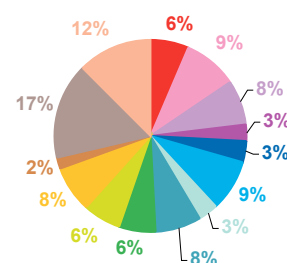

trimestre 3 - 2009

données trimestrielles par chaîne et par rubrique

Nombre de sujets	TF1	France 2	France 3	Canal +	Arte	M6	Totaux
Catastrophes	146	146	98	58	24	62	534
Culture-loisirs	199	159	103	49	11	91	612
Economie	207	183	131	97	89	75	782
Education	49	37	22	15	5	28	156
Environnement	111	78	52	37	24	34	336
Faits divers	105	115	85	78	13	86	482
Histoire-hommages	82	75	22	33	34	31	277
International	137	210	152	165	463	78	1205
Justice	83	81	78	84	45	61	432
Politique France	116	116	102	68	32	63	497
Santé	128	129	105	59	24	76	521
Sciences et techniques	56	43	27	12	19	18	175
Société	266	282	166	164	93	160	1131
Sport	194	171	81	76	4	123	649
Totaux	1879	1825	1224	995	880	986	7789

nombre de sujets

TF1

France 2

France 3

Canal +

Arte

M6

trimestre 3 - 2009

données trimestrielles par chaîne et par rubrique

Volume horaire	TF1	France 2	France 3	Canal +	Arte	M6	Totaux
Catastrophes	3:05:51	2:35:39	2:10:35	0:48:17	0:26:44	1:01:03	10:08:09
Culture-loisirs	5:49:16	4:49:53	3:29:47	0:50:08	0:17:06	2:01:05	17:17:15
Economie	5:49:46	4:37:23	4:07:06	1:23:36	2:03:36	1:29:13	19:30:40
Education	1:24:33	0:56:41	0:35:59	0:14:16	0:08:03	0:40:11	3:59:43
Environnement	3:25:04	2:04:12	1:15:40	0:32:01	0:41:51	0:40:24	8:39:12
Faits divers	2:29:24	2:24:11	1:50:33	1:13:14	0:22:06	1:30:00	9:49:28
Histoire-hommages	2:35:31	2:05:51	0:30:07	0:37:19	0:40:12	0:29:39	6:58:39
International	3:05:35	4:42:44	4:13:33	2:24:18	10:10:59	1:08:51	25:46:00
Justice	2:08:54	2:25:59	2:08:10	1:14:20	0:59:00	1:10:52	10:07:15
Politique France	2:46:10	2:49:39	2:56:45	1:06:41	0:39:17	1:19:15	11:37:47
Santé	3:17:08	3:12:04	2:57:25	0:55:54	0:25:36	1:25:55	12:14:02
Sciences et techniques	1:40:15	1:08:09	0:50:13	0:11:08	0:27:56	0:21:29	4:39:10
Société	7:15:58	7:18:33	4:29:10	2:36:10	2:24:45	3:03:34	27:08:10
Sport	3:49:27	3:17:12	1:41:39	1:01:11	0:01:35	1:35:09	11:26:13
Totaux	48:42:52	44:28:10	33:16:42	15:08:33	19:48:46	17:56:40	179:21:43