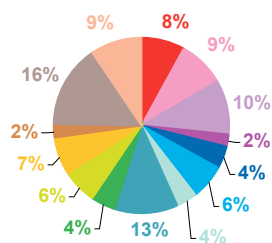

Arte

France 2