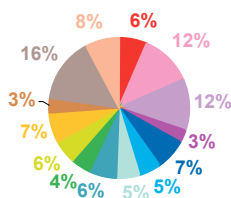

trimestre 3 - 2009

données trimestrielles par chaîne et par rubrique

Volume horaire	TF1	France 2	France 3	Canal +	Arte	M6	Totaux
Catastrophes	3:05:51	2:35:39	2:10:35	0:48:17	0:26:44	1:01:03	10:08:09
Culture-loisirs	5:49:16	4:49:53	3:29:47	0:50:08	0:17:06	2:01:05	17:17:15
Economie	5:49:46	4:37:23	4:07:06	1:23:36	2:03:36	1:29:13	19:30:40
Education	1:24:33	0:56:41	0:35:59	0:14:16	0:08:03	0:40:11	3:59:43
Environnement	3:25:04	2:04:12	1:15:40	0:32:01	0:41:51	0:40:24	8:39:12
Faits divers	2:29:24	2:24:11	1:50:33	1:13:14	0:22:06	1:30:00	9:49:28
Histoire-hommages	2:35:31	2:05:51	0:30:07	0:37:19	0:40:12	0:29:39	6:58:39
International	3:05:35	4:42:44	4:13:33	2:24:18	10:10:59	1:08:51	25:46:00
Justice	2:08:54	2:25:59	2:08:10	1:14:20	0:59:00	1:10:52	10:07:15
Politique France	2:46:10	2:49:39	2:56:45	1:06:41	0:39:17	1:19:15	11:37:47
Santé	3:17:08	3:12:04	2:57:25	0:55:54	0:25:36	1:25:55	12:14:02
Sciences et techniques	1:40:15	1:08:09	0:50:13	0:11:08	0:27:56	0:21:29	4:39:10
Société	7:15:58	7:18:33	4:29:10	2:36:10	2:24:45	3:03:34	27:08:10
Sport	3:49:27	3:17:12	1:41:39	1:01:11	0:01:35	1:35:09	11:26:13
Totaux	48:42:52	44:28:10	33:16:42	15:08:33	19:48:46	17:56:40	179:21:43

volume horaire

TF1