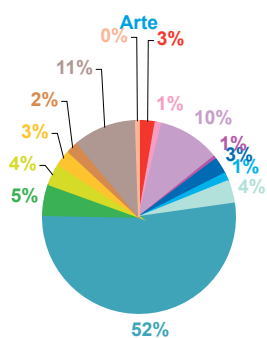

trimestre 3 - 2009

données trimestrielles par chaîne et par rubrique

Nombre de sujets	TF1	France 2	France 3	Canal +	Arte	M6	Totaux
Catastrophes	146	146	98	58	24	62	534
Culture-loisirs	199	159	103	49	11	91	612
Economie	207	183	131	97	89	75	782
Education	49	37	22	15	5	28	156
Environnement	111	78	52	37	24	34	336
Faits divers	105	115	85	78	13	86	482
Histoire-hommages	82	75	22	33	34	31	277
International	137	210	152	165	463	78	1205
Justice	83	81	78	84	45	61	432
Politique France	116	116	102	68	32	63	497
Santé	128	129	105	59	24	76	521
Sciences et techniques	56	43	27	12	19	18	175
Société	266	282	166	164	93	160	1131
Sport	194	171	81	76	4	123	649
Totaux	1879	1825	1224	995	880	986	7789

nombre de sujets

TF1

France 2

France 3

Canal +

Arte

M6

trimestre 3 - 2009

données trimestrielles par chaîne et par rubrique

Volume horaire	TF1	France 2	France 3	Canal +	Arte	M6	Totaux
Catastrophes	3:05:51	2:35:39	2:10:35	0:48:17	0:26:44	1:01:03	10:08:09
Culture-loisirs	5:49:16	4:49:53	3:29:47	0:50:08	0:17:06	2:01:05	17:17:15
Economie	5:49:46	4:37:23	4:07:06	1:23:36	2:03:36	1:29:13	19:30:40
Education	1:24:33	0:56:41	0:35:59	0:14:16	0:08:03	0:40:11	3:59:43
Environnement	3:25:04	2:04:12	1:15:40	0:32:01	0:41:51	0:40:24	8:39:12
Faits divers	2:29:24	2:24:11	1:50:33	1:13:14	0:22:06	1:30:00	9:49:28
Histoire-hommages	2:35:31	2:05:51	0:30:07	0:37:19	0:40:12	0:29:39	6:58:39
International	3:05:35	4:42:44	4:13:33	2:24:18	10:10:59	1:08:51	25:46:00
Justice	2:08:54	2:25:59	2:08:10	1:14:20	0:59:00	1:10:52	10:07:15
Politique France	2:46:10	2:49:39	2:56:45	1:06:41	0:39:17	1:19:15	11:37:47
Santé	3:17:08	3:12:04	2:57:25	0:55:54	0:25:36	1:25:55	12:14:02
Sciences et techniques	1:40:15	1:08:09	0:50:13	0:11:08	0:27:56	0:21:29	4:39:10
Société	7:15:58	7:18:33	4:29:10	2:36:10	2:24:45	3:03:34	27:08:10
Sport	3:49:27	3:17:12	1:41:39	1:01:11	0:01:35	1:35:09	11:26:13
Totaux	48:42:52	44:28:10	33:16:42	15:08:33	19:48:46	17:56:40	179:21:43