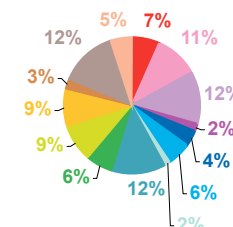

données trimestrielles par chaîne et par rubrique

Volume horaire	TF1	France 2	France 3	Canal +	Arte	M6	Totaux
Catastrophes	3:05:51	2:35:39	2:10:35	0:48:17	0:26:44	1:01:03	10:08:09
Culture-loisirs	5:49:16	4:49:53	3:29:47	0:50:08	0:17:06	2:01:05	17:17:15
Economie	5:49:46	4:37:23	4:07:06	1:23:36	2:03:36	1:29:13	19:30:40
Education	1:24:33	0:56:41	0:35:59	0:14:16	0:08:03	0:40:11	3:59:43
Environnement	3:25:04	2:04:12	1:15:40	0:32:01	0:41:51	0:40:24	8:39:12
Faits divers	2:29:24	2:24:11	1:50:33	1:13:14	0:22:06	1:30:00	9:49:28
Histoire-hommages	2:35:31	2:05:51	0:30:07	0:37:19	0:40:12	0:29:39	6:58:39
International	3:05:35	4:42:44	4:13:33	2:24:18	10:10:59	1:08:51	25:46:00
Justice	2:08:54	2:25:59	2:08:10	1:14:20	0:59:00	1:10:52	10:07:15
Politique France	2:46:10	2:49:39	2:56:45	1:06:41	0:39:17	1:19:15	11:37:47
Santé	3:17:08	3:12:04	2:57:25	0:55:54	0:25:36	1:25:55	12:14:02
Sciences et techniques	1:40:15	1:08:09	0:50:13	0:11:08	0:27:56	0:21:29	4:39:10
Société	7:15:58	7:18:33	4:29:10	2:36:10	2:24:45	3:03:34	27:08:10
Sport	3:49:27	3:17:12	1:41:39	1:01:11	0:01:35	1:35:09	11:26:13
Totaux	48:42:52	44:28:10	33:16:42	15:08:33	19:48:46	17:56:40	179:21:43

volume horaire

TF1

France 2

France 3

Canal +

Arte

M6

trimestre 3 - 2009

évolution par semaine et par diffuseur

Nombre de sujets	TF1	France 2	France 3	Canal +	Arte	M6	Totaux
28	162	155	98	87	71	63	636
29	147	139	92	76	69	70	593
30	134	148	93	75	68	64	582
31	147	135	103	82	73	68	608
32	148	141	101	65	64	70	589
33	134	134	94	83	63	66	574
34	153	140	84	64	65	67	573
35	139	129	93	80	68	68	577
36	155	143	95	80	66	59	598
37	138	135	95	75	55	93	591
38	136	140	90	77	74	101	618
39	137	135	97	76	71	104	620
40	149	151	89	75	73	93	630
Totaux	1879	1825	1224	995	880	986	7789