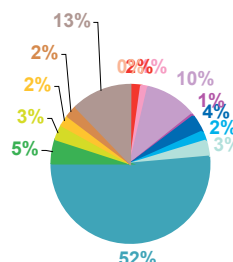

données trimestrielles par chaîne et par rubrique

Volume horaire	TF1	France 2	France 3	Canal +	Arte	M6	Totaux
Catastrophes	3:05:51	2:35:39	2:10:35	0:48:17	0:26:44	1:01:03	10:08:09
Culture-loisirs	5:49:16	4:49:53	3:29:47	0:50:08	0:17:06	2:01:05	17:17:15
Economie	5:49:46	4:37:23	4:07:06	1:23:36	2:03:36	1:29:13	19:30:40
Education	1:24:33	0:56:41	0:35:59	0:14:16	0:08:03	0:40:11	3:59:43
Environnement	3:25:04	2:04:12	1:15:40	0:32:01	0:41:51	0:40:24	8:39:12
Faits divers	2:29:24	2:24:11	1:50:33	1:13:14	0:22:06	1:30:00	9:49:28
Histoire-hommages	2:35:31	2:05:51	0:30:07	0:37:19	0:40:12	0:29:39	6:58:39
International	3:05:35	4:42:44	4:13:33	2:24:18	10:10:59	1:08:51	25:46:00
Justice	2:08:54	2:25:59	2:08:10	1:14:20	0:59:00	1:10:52	10:07:15
Politique France	2:46:10	2:49:39	2:56:45	1:06:41	0:39:17	1:19:15	11:37:47
Santé	3:17:08	3:12:04	2:57:25	0:55:54	0:25:36	1:25:55	12:14:02
Sciences et techniques	1:40:15	1:08:09	0:50:13	0:11:08	0:27:56	0:21:29	4:39:10
Société	7:15:58	7:18:33	4:29:10	2:36:10	2:24:45	3:03:34	27:08:10
Sport	3:49:27	3:17:12	1:41:39	1:01:11	0:01:35	1:35:09	11:26:13
Totaux	48:42:52	44:28:10	33:16:42	15:08:33	19:48:46	17:56:40	179:21:43

volume horaire

TF1

France 2

France 3

Canal +

Arte

M6

trimestre 3 - 2009

évolution par semaine et par diffuseur

Nombre de sujets	TF1	France 2	France 3	Canal +	Arte	M6	Totaux
28	162	155	98	87	71	63	636
29	147	139	92	76	69	70	593
30	134	148	93	75	68	64	582
31	147	135	103	82	73	68	608
32	148	141	101	65	64	70	589
33	134	134	94	83	63	66	574
34	153	140	84	64	65	67	573
35	139	129	93	80	68	68	577
36	155	143	95	80	66	59	598
37	138	135	95	75	55	93	591
38	136	140	90	77	74	101	618
39	137	135	97	76	71	104	620
40	149	151	89	75	73	93	630
Totaux	1879	1825	1224	995	880	986	7789