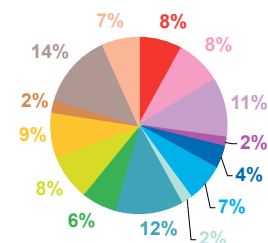

trimestre 3 - 2009

données trimestrielles par chaîne et par rubrique

Nombre de sujets	TF1	France 2	France 3	Canal +	Arte	M6	Totaux
Catastrophes	146	146	98	58	24	62	534
Culture-loisirs	199	159	103	49	11	91	612
Economie	207	183	131	97	89	75	782
Education	49	37	22	15	5	28	156
Environnement	111	78	52	37	24	34	336
Faits divers	105	115	85	78	13	86	482
Histoire-hommages	82	75	22	33	34	31	277
International	137	210	152	165	463	78	1205
Justice	83	81	78	84	45	61	432
Politique France	116	116	102	68	32	63	497
Santé	128	129	105	59	24	76	521
Sciences et techniques	56	43	27	12	19	18	175
Société	266	282	166	164	93	160	1131
Sport	194	171	81	76	4	123	649
Totaux	1879	1825	1224	995	880	986	7789

nombre de sujets

TF1

France 2

France 3

Canal +

Arte

M6

trimestre 3 - 2009

données trimestrielles par chaîne et par rubrique

Volume horaire	TF1	France 2	France 3	Canal +	Arte	M6	Totaux
Catastrophes	3:05:51	2:35:39	2:10:35	0:48:17	0:26:44	1:01:03	10:08:09
Culture-loisirs	5:49:16	4:49:53	3:29:47	0:50:08	0:17:06	2:01:05	17:17:15
Economie	5:49:46	4:37:23	4:07:06	1:23:36	2:03:36	1:29:13	19:30:40
Education	1:24:33	0:56:41	0:35:59	0:14:16	0:08:03	0:40:11	3:59:43
Environnement	3:25:04	2:04:12	1:15:40	0:32:01	0:41:51	0:40:24	8:39:12
Faits divers	2:29:24	2:24:11	1:50:33	1:13:14	0:22:06	1:30:00	9:49:28
Histoire-hommages	2:35:31	2:05:51	0:30:07	0:37:19	0:40:12	0:29:39	6:58:39
International	3:05:35	4:42:44	4:13:33	2:24:18	10:10:59	1:08:51	25:46:00
Justice	2:08:54	2:25:59	2:08:10	1:14:20	0:59:00	1:10:52	10:07:15
Politique France	2:46:10	2:49:39	2:56:45	1:06:41	0:39:17	1:19:15	11:37:47
Santé	3:17:08	3:12:04	2:57:25	0:55:54	0:25:36	1:25:55	12:14:02
Sciences et techniques	1:40:15	1:08:09	0:50:13	0:11:08	0:27:56	0:21:29	4:39:10
Société	7:15:58	7:18:33	4:29:10	2:36:10	2:24:45	3:03:34	27:08:10
Sport	3:49:27	3:17:12	1:41:39	1:01:11	0:01:35	1:35:09	11:26:13
Totaux	48:42:52	44:28:10	33:16:42	15:08:33	19:48:46	17:56:40	179:21:43