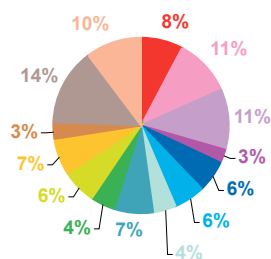

trimestre 3 - 2009

données trimestrielles par chaîne et par rubrique

Nombre de sujets	TF1	France 2	France 3	Canal +	Arte	M6	Totaux
Catastrophes	146	146	98	58	24	62	534
Culture-loisirs	199	159	103	49	11	91	612
Economie	207	183	131	97	89	75	782
Education	49	37	22	15	5	28	156
Environnement	111	78	52	37	24	34	336
Faits divers	105	115	85	78	13	86	482
Histoire-hommages	82	75	22	33	34	31	277
International	137	210	152	165	463	78	1205
Justice	83	81	78	84	45	61	432
Politique France	116	116	102	68	32	63	497
Santé	128	129	105	59	24	76	521
Sciences et techniques	56	43	27	12	19	18	175
Société	266	282	166	164	93	160	1131
Sport	194	171	81	76	4	123	649
Totaux	1879	1825	1224	995	880	986	7789

nombre de sujets

TF1