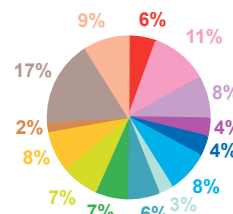

données trimestrielles par chaîne et par rubrique

Volume horaire	TF1	France 2	France 3	Canal +	Arte	M6	Totaux
Catastrophes	3:05:51	2:35:39	2:10:35	0:48:17	0:26:44	1:01:03	10:08:09
Culture-loisirs	5:49:16	4:49:53	3:29:47	0:50:08	0:17:06	2:01:05	17:17:15
Economie	5:49:46	4:37:23	4:07:06	1:23:36	2:03:36	1:29:13	19:30:40
Education	1:24:33	0:56:41	0:35:59	0:14:16	0:08:03	0:40:11	3:59:43
Environnement	3:25:04	2:04:12	1:15:40	0:32:01	0:41:51	0:40:24	8:39:12
Faits divers	2:29:24	2:24:11	1:50:33	1:13:14	0:22:06	1:30:00	9:49:28
Histoire-hommages	2:35:31	2:05:51	0:30:07	0:37:19	0:40:12	0:29:39	6:58:39
International	3:05:35	4:42:44	4:13:33	2:24:18	10:10:59	1:08:51	25:46:00
Justice	2:08:54	2:25:59	2:08:10	1:14:20	0:59:00	1:10:52	10:07:15
Politique France	2:46:10	2:49:39	2:56:45	1:06:41	0:39:17	1:19:15	11:37:47
Santé	3:17:08	3:12:04	2:57:25	0:55:54	0:25:36	1:25:55	12:14:02
Sciences et techniques	1:40:15	1:08:09	0:50:13	0:11:08	0:27:56	0:21:29	4:39:10
Société	7:15:58	7:18:33	4:29:10	2:36:10	2:24:45	3:03:34	27:08:10
Sport	3:49:27	3:17:12	1:41:39	1:01:11	0:01:35	1:35:09	11:26:13
Totaux	48:42:52	44:28:10	33:16:42	15:08:33	19:48:46	17:56:40	179:21:43

volume horaire

TF1

France 2

France 3

Canal +

Arte

M6

trimestre 3 - 2009

évolution par semaine et par diffuseur

Nombre de sujets	TF1	France 2	France 3	Canal +	Arte	M6	Totaux
28	162	155	98	87	71	63	636
29	147	139	92	76	69	70	593
30	134	148	93	75	68	64	582
31	147	135	103	82	73	68	608
32	148	141	101	65	64	70	589
33	134	134	94	83	63	66	574
34	153	140	84	64	65	67	573
35	139	129	93	80	68	68	577
36	155	143	95	80	66	59	598
37	138	135	95	75	55	93	591
38	136	140	90	77	74	101	618
39	137	135	97	76	71	104	620
40	149	151	89	75	73	93	630
Totaux	1879	1825	1224	995	880	986	7789