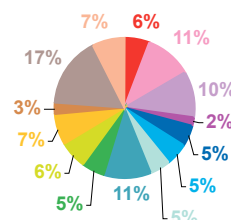

trimestre 3 - 2009

données trimestrielles par chaîne et par rubrique

Volume horaire	TF1	France 2	France 3	Canal +	Arte	M6	Totaux
Catastrophes	3:05:51	2:35:39	2:10:35	0:48:17	0:26:44	1:01:03	10:08:09
Culture-loisirs	5:49:16	4:49:53	3:29:47	0:50:08	0:17:06	2:01:05	17:17:15
Economie	5:49:46	4:37:23	4:07:06	1:23:36	2:03:36	1:29:13	19:30:40
Education	1:24:33	0:56:41	0:35:59	0:14:16	0:08:03	0:40:11	3:59:43
Environnement	3:25:04	2:04:12	1:15:40	0:32:01	0:41:51	0:40:24	8:39:12
Faits divers	2:29:24	2:24:11	1:50:33	1:13:14	0:22:06	1:30:00	9:49:28
Histoire-hommages	2:35:31	2:05:51	0:30:07	0:37:19	0:40:12	0:29:39	6:58:39
International	3:05:35	4:42:44	4:13:33	2:24:18	10:10:59	1:08:51	25:46:00
Justice	2:08:54	2:25:59	2:08:10	1:14:20	0:59:00	1:10:52	10:07:15
Politique France	2:46:10	2:49:39	2:56:45	1:06:41	0:39:17	1:19:15	11:37:47
Santé	3:17:08	3:12:04	2:57:25	0:55:54	0:25:36	1:25:55	12:14:02
Sciences et techniques	1:40:15	1:08:09	0:50:13	0:11:08	0:27:56	0:21:29	4:39:10
Société	7:15:58	7:18:33	4:29:10	2:36:10	2:24:45	3:03:34	27:08:10
Sport	3:49:27	3:17:12	1:41:39	1:01:11	0:01:35	1:35:09	11:26:13
Totaux	48:42:52	44:28:10	33:16:42	15:08:33	19:48:46	17:56:40	179:21:43

volume horaire

France 2