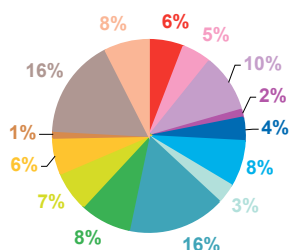

trimestre 3 - 2009

données trimestrielles par chaîne et par rubrique

Nombre de sujets	TF1	France 2	France 3	Canal +	Arte	M6	Totaux
Catastrophes	146	146	98	58	24	62	534
Culture-loisirs	199	159	103	49	11	91	612
Economie	207	183	131	97	89	75	782
Education	49	37	22	15	5	28	156
Environnement	111	78	52	37	24	34	336
Faits divers	105	115	85	78	13	86	482
Histoire-hommages	82	75	22	33	34	31	277
International	137	210	152	165	463	78	1205
Justice	83	81	78	84	45	61	432
Politique France	116	116	102	68	32	63	497
Santé	128	129	105	59	24	76	521
Sciences et techniques	56	43	27	12	19	18	175
Société	266	282	166	164	93	160	1131
Sport	194	171	81	76	4	123	649
Totaux	1879	1825	1224	995	880	986	7789

nombre de sujets

TF1

France 2

France 3

Canal +

Arte

M6

trimestre 3 - 2009

données trimestrielles par chaîne et par rubrique

Volume horaire	TF1	France 2	France 3	Canal +	Arte	M6	Totaux
Catastrophes	3:05:51	2:35:39	2:10:35	0:48:17	0:26:44	1:01:03	10:08:09
Culture-loisirs	5:49:16	4:49:53	3:29:47	0:50:08	0:17:06	2:01:05	17:17:15
Economie	5:49:46	4:37:23	4:07:06	1:23:36	2:03:36	1:29:13	19:30:40
Education	1:24:33	0:56:41	0:35:59	0:14:16	0:08:03	0:40:11	3:59:43
Environnement	3:25:04	2:04:12	1:15:40	0:32:01	0:41:51	0:40:24	8:39:12
Faits divers	2:29:24	2:24:11	1:50:33	1:13:14	0:22:06	1:30:00	9:49:28
Histoire-hommages	2:35:31	2:05:51	0:30:07	0:37:19	0:40:12	0:29:39	6:58:39
International	3:05:35	4:42:44	4:13:33	2:24:18	10:10:59	1:08:51	25:46:00
Justice	2:08:54	2:25:59	2:08:10	1:14:20	0:59:00	1:10:52	10:07:15
Politique France	2:46:10	2:49:39	2:56:45	1:06:41	0:39:17	1:19:15	11:37:47
Santé	3:17:08	3:12:04	2:57:25	0:55:54	0:25:36	1:25:55	12:14:02
Sciences et techniques	1:40:15	1:08:09	0:50:13	0:11:08	0:27:56	0:21:29	4:39:10
Société	7:15:58	7:18:33	4:29:10	2:36:10	2:24:45	3:03:34	27:08:10
Sport	3:49:27	3:17:12	1:41:39	1:01:11	0:01:35	1:35:09	11:26:13
Totaux	48:42:52	44:28:10	33:16:42	15:08:33	19:48:46	17:56:40	179:21:43