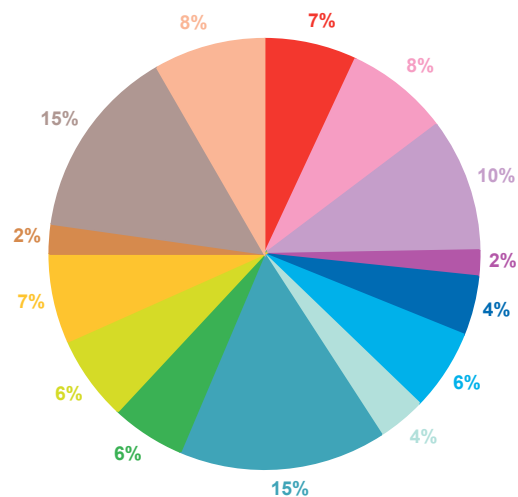

trimestre 3 - 2009

offre globale en nombre de sujets par trimestre

Catastrophes	534
Culture-loisirs	612
Economie	782
Education	156
Environnement	336
Faits divers	482
Histoire-hommages	277
International	1205
Justice	432
Politique France	497
Santé	521
Sciences et techniques	175
Société	1131
Sport	649
Totaux	7789

offre globale en volume horaire par trimestre

Catastrophes	10:08:09
Culture-loisirs	17:17:15
Economie	19:30:40
Education	3:59:43
Environnement	8:39:12
Faits divers	9:49:28
Histoire-hommages	6:58:39
International	25:46:00
Justice	10:07:15
Politique France	11:37:47
Santé	12:14:02
Sciences et techniques	4:39:10
Société	27:08:10
Sport	11:26:13
Totaux	179:21:43

trimestre 3 - 2009

données trimestrielles par chaîne et par rubrique

Nombre de sujets	TF1	France 2	France 3	Canal +	Arte	M6	Totaux
Catastrophes	146	146	98	58	24	62	534
Culture-loisirs	199	159	103	49	11	91	612
Economie	207	183	131	97	89	75	782
Education	49	37	22	15	5	28	156
Environnement	111	78	52	37	24	34	336
Faits divers	105	115	85	78	13	86	482
Histoire-hommages	82	75	22	33	34	31	277
International	137	210	152	165	463	78	1205
Justice	83	81	78	84	45	61	432
Politique France	116	116	102	68	32	63	497
Santé	128	129	105	59	24	76	521
Sciences et techniques	56	43	27	12	19	18	175
Société	266	282	166	164	93	160	1131
Sport	194	171	81	76	4	123	649
Totaux	1879	1825	1224	995	880	986	7789