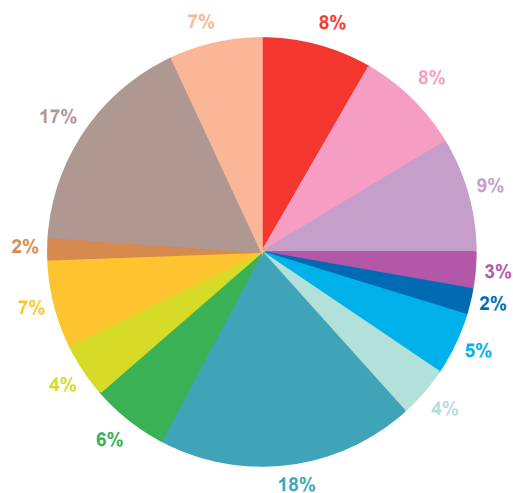

### offre globale en nombre de sujets par trimestre

Catastrophes	653
Culture-loisirs	610
Economie	671
Education	217
Environnement	153
Faits divers	366
Histoire-hommages	310
International	1506
Justice	454
Politique France	313
Santé	533
Sciences et techniques	123
Société	1326
Sport	531
Totaux	7766

### offre globale en volume horaire par trimestre

Catastrophes	14:55:50
Culture-loisirs	17:39:52
Economie	14:57:06
Education	5:36:25
Environnement	3:34:39
Faits divers	6:48:00
Histoire-hommages	7:57:53
International	32:56:54
Justice	10:16:17
Politique France	7:34:57
Santé	14:08:09
Sciences et techniques	3:13:29
Société	29:55:58
Sport	9:26:33
Totaux	179:02:02

Volume horaire	TF1	France 2	France 3	Canal +	Arte	M6	Totaux
15	3:31:19	3:16:02	2:44:12	1:18:30	1:31:21	1:24:54	13:46:18
16	3:28:04	3:16:00	2:40:13	0:54:31	1:36:13	1:24:17	13:19:18
17	3:36:02	3:24:35	2:47:54	1:13:54	1:36:30	1:23:29	14:02:24
18	3:34:02	2:54:49	2:41:53	1:16:30	1:33:10	1:20:32	13:20:56
19	3:32:38	3:30:03	2:45:59	1:03:21	1:27:50	1:22:48	13:42:39
20	3:40:00	3:17:07	2:49:56	0:59:00	1:30:14	1:20:41	13:36:58
21	3:40:54	3:32:45	2:50:39	1:09:27	1:38:27	1:20:53	14:13:05
22	3:36:57	3:29:16	2:45:09	1:07:31	1:34:53	1:22:40	13:56:26
23	4:01:46	3:29:55	2:57:52	1:06:44	1:40:51	1:23:46	14:40:54
24	3:17:48	3:03:51	2:47:05	1:02:02	1:36:26	1:22:37	13:09:49
25	3:37:32	3:26:59	2:43:38	0:57:14	1:35:57	1:23:30	13:44:50
26	4:06:13	3:27:53	2:50:38	0:47:06	1:30:45	1:28:33	14:11:08
27	3:52:26	3:20:15	2:33:51	0:40:18	1:36:49	1:13:38	13:17:17