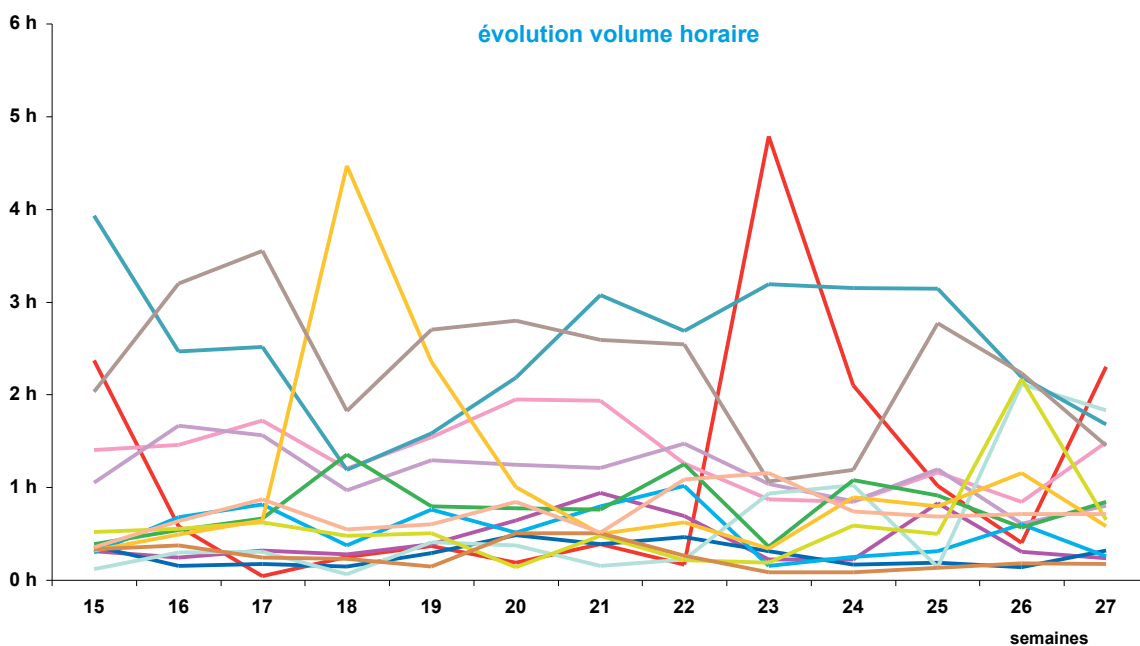

trimestre 2 - 2009

évolution par semaine et par thème

- catastrophes
- culture-loisirs
- économie
- éducation
- environnement
- faits divers
- histoire-hommages
- international
- justice
- politique française
- santé
- sciences et techniques
- société
- sport