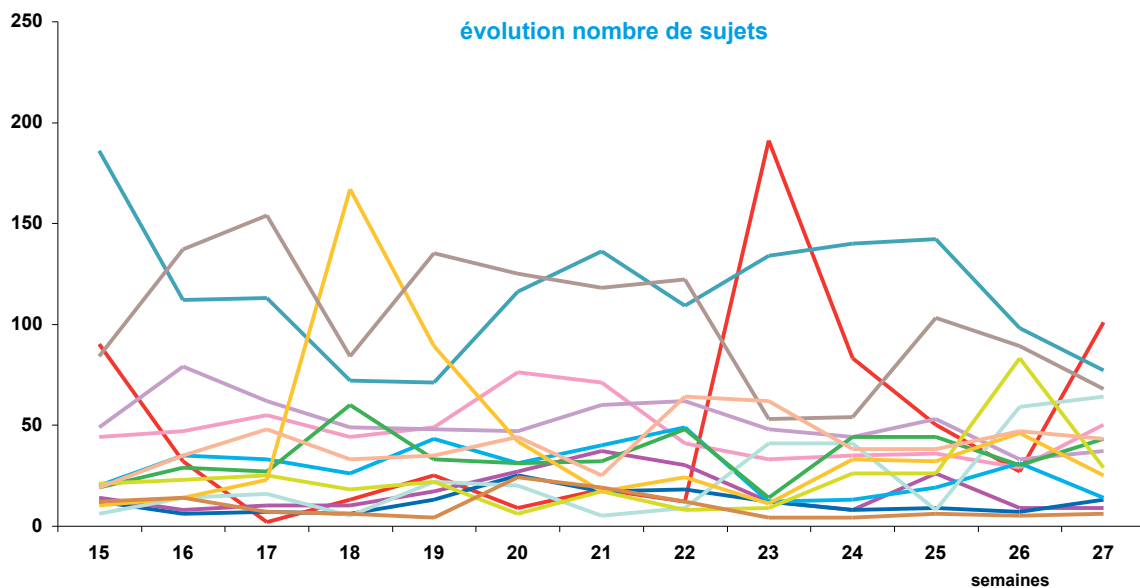

trimestre 2 - 2009

évolution par semaine et par thème

- catastrophes
- culture-loisirs
- économie
- éducation
- environnement
- faits divers
- histoire-hommages
- international
- justice
- politique française
- santé
- sciences et techniques
- société
- sport