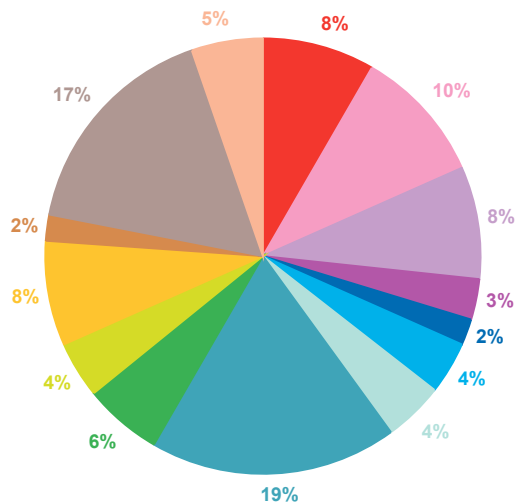

### offre globale en nombre de sujets par trimestre

Catastrophes	653
Culture-loisirs	610
Economie	671
Education	217
Environnement	153
Faits divers	366
Histoire-hommages	310
International	1506
Justice	454
Politique France	313
Santé	533
Sciences et techniques	123
Société	1326
Sport	531
Totaux	7766

### offre globale en volume horaire par trimestre

Catastrophes	14:55:50
Culture-loisirs	17:39:52
Economie	14:57:06
Education	5:36:25
Environnement	3:34:39
Faits divers	6:48:00
Histoire-hommages	7:57:53
International	32:56:54
Justice	10:16:17
Politique France	7:34:57
Santé	14:08:09
Sciences et techniques	3:13:29
Société	29:55:58
Sport	9:26:33
Totaux	179:02:02