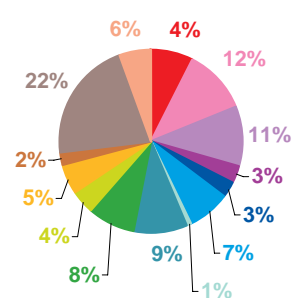

## données trimestrielles par chaîne et par rubrique

Volume horaire	TF1	France 2	France 3	Canal +	Arte	M6	Totaux
<b>Catastrophes</b>	3:33:42	2:18:48	1:53:11	0:35:54	0:06:05	1:20:41	<b>9:48:21</b>
<b>Culture-loisirs</b>	4:18:25	4:33:23	4:08:25	1:11:08	0:16:56	2:04:35	<b>16:32:52</b>
<b>Economie</b>	6:23:35	5:22:47	5:04:26	2:43:06	3:30:54	1:57:33	<b>25:02:21</b>
<b>Education</b>	1:27:43	1:15:23	1:06:33	0:25:15	0:28:06	0:31:42	<b>5:14:42</b>
<b>Environnement</b>	1:57:29	1:28:26	0:52:56	0:22:30	0:25:55	0:31:22	<b>5:38:38</b>
<b>Faits divers</b>	2:03:03	1:54:29	1:30:54	1:03:54	0:13:27	1:20:31	<b>8:06:18</b>
<b>Histoire-hommages</b>	0:38:58	0:33:35	0:24:11	0:09:32	0:33:20	0:10:50	<b>2:30:26</b>
<b>International</b>	4:22:04	5:42:03	5:23:30	3:11:55	9:17:24	1:42:49	<b>29:39:45</b>
<b>Justice</b>	2:47:31	2:43:44	3:06:49	1:59:29	1:14:30	1:30:48	<b>13:22:51</b>
<b>Politique France</b>	1:36:05	1:46:19	1:36:25	0:30:55	0:19:48	0:44:00	<b>6:33:32</b>
<b>Santé</b>	2:40:41	2:22:23	1:07:25	0:18:47	0:11:48	0:58:09	<b>7:39:13</b>
<b>Sciences et techniques</b>	1:06:51	0:30:53	0:51:15	0:09:56	0:10:55	0:23:28	<b>3:13:18</b>
<b>Société</b>	10:52:46	9:23:48	8:14:16	3:03:58	3:13:36	3:54:00	<b>38:42:24</b>
<b>Sport</b>	3:09:24	2:21:51	1:30:30	0:25:44	0:02:37	1:01:12	<b>8:31:18</b>
<b>Totaux</b>	<b>46:58:17</b>	<b>42:17:52</b>	<b>36:50:46</b>	<b>16:12:03</b>	<b>20:05:21</b>	<b>18:11:40</b>	<b>180:35:59</b>

## volume horaire

TF1

France 2

France 3

Canal +

Arte

M6