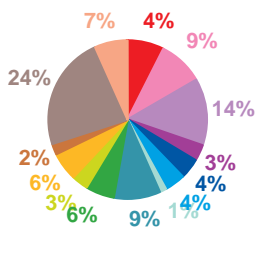

Trimestre 1 - 2009

données trimestrielles par chaîne et par rubrique

Volume horaire	TF1	France 2	France 3	Canal +	Arte	M6	Totaux
Catastrophes	3:33:42	2:18:48	1:53:11	0:35:54	0:06:05	1:20:41	9:48:21
Culture-loisirs	4:18:25	4:33:23	4:08:25	1:11:08	0:16:56	2:04:35	16:32:52
Economie	6:23:35	5:22:47	5:04:26	2:43:06	3:30:54	1:57:33	25:02:21
Education	1:27:43	1:15:23	1:06:33	0:25:15	0:28:06	0:31:42	5:14:42
Environnement	1:57:29	1:28:26	0:52:56	0:22:30	0:25:55	0:31:22	5:38:38
Faits divers	2:03:03	1:54:29	1:30:54	1:03:54	0:13:27	1:20:31	8:06:18
Histoire-hommages	0:38:58	0:33:35	0:24:11	0:09:32	0:33:20	0:10:50	2:30:26
International	4:22:04	5:42:03	5:23:30	3:11:55	9:17:24	1:42:49	29:39:45
Justice	2:47:31	2:43:44	3:06:49	1:59:29	1:14:30	1:30:48	13:22:51
Politique France	1:36:05	1:46:19	1:36:25	0:30:55	0:19:48	0:44:00	6:33:32
Santé	2:40:41	2:22:23	1:07:25	0:18:47	0:11:48	0:58:09	7:39:13
Sciences et techniques	1:06:51	0:30:53	0:51:15	0:09:56	0:10:55	0:23:28	3:13:18
Société	10:52:46	9:23:48	8:14:16	3:03:58	3:13:36	3:54:00	38:42:24
Sport	3:09:24	2:21:51	1:30:30	0:25:44	0:02:37	1:01:12	8:31:18
Totaux	46:58:17	42:17:52	36:50:46	16:12:03	20:05:21	18:11:40	180:35:59

volume horaire

TF1