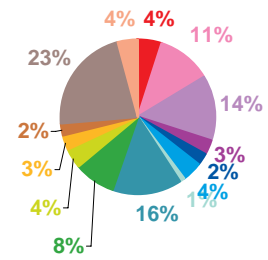

## données trimestrielles par chaîne et par rubrique

Volume horaire	TF1	France 2	France 3	Canal +	Arte	M6	Totaux
<b>Catastrophes</b>	3:33:42	2:18:48	1:53:11	0:35:54	0:06:05	1:20:41	<b>9:48:21</b>
<b>Culture-loisirs</b>	4:18:25	4:33:23	4:08:25	1:11:08	0:16:56	2:04:35	<b>16:32:52</b>
<b>Economie</b>	6:23:35	5:22:47	5:04:26	2:43:06	3:30:54	1:57:33	<b>25:02:21</b>
<b>Education</b>	1:27:43	1:15:23	1:06:33	0:25:15	0:28:06	0:31:42	<b>5:14:42</b>
<b>Environnement</b>	1:57:29	1:28:26	0:52:56	0:22:30	0:25:55	0:31:22	<b>5:38:38</b>
<b>Faits divers</b>	2:03:03	1:54:29	1:30:54	1:03:54	0:13:27	1:20:31	<b>8:06:18</b>
<b>Histoire-hommages</b>	0:38:58	0:33:35	0:24:11	0:09:32	0:33:20	0:10:50	<b>2:30:26</b>
<b>International</b>	4:22:04	5:42:03	5:23:30	3:11:55	9:17:24	1:42:49	<b>29:39:45</b>
<b>Justice</b>	2:47:31	2:43:44	3:06:49	1:59:29	1:14:30	1:30:48	<b>13:22:51</b>
<b>Politique France</b>	1:36:05	1:46:19	1:36:25	0:30:55	0:19:48	0:44:00	<b>6:33:32</b>
<b>Santé</b>	2:40:41	2:22:23	1:07:25	0:18:47	0:11:48	0:58:09	<b>7:39:13</b>
<b>Sciences et techniques</b>	1:06:51	0:30:53	0:51:15	0:09:56	0:10:55	0:23:28	<b>3:13:18</b>
<b>Société</b>	10:52:46	9:23:48	8:14:16	3:03:58	3:13:36	3:54:00	<b>38:42:24</b>
<b>Sport</b>	3:09:24	2:21:51	1:30:30	0:25:44	0:02:37	1:01:12	<b>8:31:18</b>
<b>Totaux</b>	<b>46:58:17</b>	<b>42:17:52</b>	<b>36:50:46</b>	<b>16:12:03</b>	<b>20:05:21</b>	<b>18:11:40</b>	<b>180:35:59</b>

## volume horaire

TF1

France 2

France 3

Canal +

Arte

M6