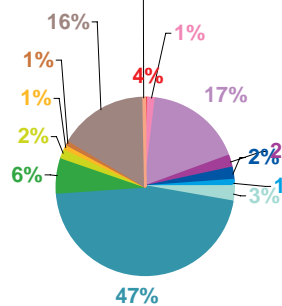

## données trimestrielles par chaîne et par rubrique

Volume horaire	TF1	France 2	France 3	Canal +	Arte	M6	Totaux
<b>Catastrophes</b>	3:33:42	2:18:48	1:53:11	0:35:54	0:06:05	1:20:41	<b>9:48:21</b>
<b>Culture-loisirs</b>	4:18:25	4:33:23	4:08:25	1:11:08	0:16:56	2:04:35	<b>16:32:52</b>
<b>Economie</b>	6:23:35	5:22:47	5:04:26	2:43:06	3:30:54	1:57:33	<b>25:02:21</b>
<b>Education</b>	1:27:43	1:15:23	1:06:33	0:25:15	0:28:06	0:31:42	<b>5:14:42</b>
<b>Environnement</b>	1:57:29	1:28:26	0:52:56	0:22:30	0:25:55	0:31:22	<b>5:38:38</b>
<b>Faits divers</b>	2:03:03	1:54:29	1:30:54	1:03:54	0:13:27	1:20:31	<b>8:06:18</b>
<b>Histoire-hommages</b>	0:38:58	0:33:35	0:24:11	0:09:32	0:33:20	0:10:50	<b>2:30:26</b>
<b>International</b>	4:22:04	5:42:03	5:23:30	3:11:55	9:17:24	1:42:49	<b>29:39:45</b>
<b>Justice</b>	2:47:31	2:43:44	3:06:49	1:59:29	1:14:30	1:30:48	<b>13:22:51</b>
<b>Politique France</b>	1:36:05	1:46:19	1:36:25	0:30:55	0:19:48	0:44:00	<b>6:33:32</b>
<b>Santé</b>	2:40:41	2:22:23	1:07:25	0:18:47	0:11:48	0:58:09	<b>7:39:13</b>
<b>Sciences et techniques</b>	1:06:51	0:30:53	0:51:15	0:09:56	0:10:55	0:23:28	<b>3:13:18</b>
<b>Société</b>	10:52:46	9:23:48	8:14:16	3:03:58	3:13:36	3:54:00	<b>38:42:24</b>
<b>Sport</b>	3:09:24	2:21:51	1:30:30	0:25:44	0:02:37	1:01:12	<b>8:31:18</b>
<b>Totaux</b>	<b>46:58:17</b>	<b>42:17:52</b>	<b>36:50:46</b>	<b>16:12:03</b>	<b>20:05:21</b>	<b>18:11:40</b>	<b>180:35:59</b>

## volume horaire

TF1

France 2

France 3

Canal +

Arte

M6