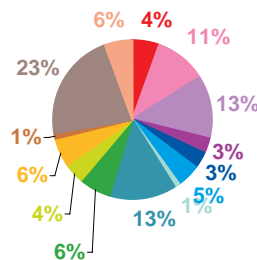

## offre globale en volume horaire par trimestre

Catastrophes	9:48:21
Culture-loisirs	16:32:52
Economie	25:02:21
Education	5:14:42
Environnement	5:38:38
Faits divers	8:06:18
Histoire-hommages	2:30:26
International	29:39:45
Justice	13:22:51
Politique France	6:33:32
Santé	7:39:13
Sciences et techniques	3:13:18
Société	38:42:24
Sport	8:31:18
Totaux	180:35:59

## données trimestrielles par chaîne et par rubrique

Volume horaire	TF1	France 2	France 3	Canal +	Arte	M6	Totaux
<b>Catastrophes</b>	3:33:42	2:18:48	1:53:11	0:35:54	0:06:05	1:20:41	<b>9:48:21</b>
<b>Culture-loisirs</b>	4:18:25	4:33:23	4:08:25	1:11:08	0:16:56	2:04:35	<b>16:32:52</b>
<b>Economie</b>	6:23:35	5:22:47	5:04:26	2:43:06	3:30:54	1:57:33	<b>25:02:21</b>
<b>Education</b>	1:27:43	1:15:23	1:06:33	0:25:15	0:28:06	0:31:42	<b>5:14:42</b>
<b>Environnement</b>	1:57:29	1:28:26	0:52:56	0:22:30	0:25:55	0:31:22	<b>5:38:38</b>
<b>Faits divers</b>	2:03:03	1:54:29	1:30:54	1:03:54	0:13:27	1:20:31	<b>8:06:18</b>
<b>Histoire-hommages</b>	0:38:58	0:33:35	0:24:11	0:09:32	0:33:20	0:10:50	<b>2:30:26</b>
<b>International</b>	4:22:04	5:42:03	5:23:30	3:11:55	9:17:24	1:42:49	<b>29:39:45</b>
<b>Justice</b>	2:47:31	2:43:44	3:06:49	1:59:29	1:14:30	1:30:48	<b>13:22:51</b>
<b>Politique France</b>	1:36:05	1:46:19	1:36:25	0:30:55	0:19:48	0:44:00	<b>6:33:32</b>
<b>Santé</b>	2:40:41	2:22:23	1:07:25	0:18:47	0:11:48	0:58:09	<b>7:39:13</b>
<b>Sciences et techniques</b>	1:06:51	0:30:53	0:51:15	0:09:56	0:10:55	0:23:28	<b>3:13:18</b>
<b>Société</b>	10:52:46	9:23:48	8:14:16	3:03:58	3:13:36	3:54:00	<b>38:42:24</b>
<b>Sport</b>	3:09:24	2:21:51	1:30:30	0:25:44	0:02:37	1:01:12	<b>8:31:18</b>
<b>Totaux</b>	<b>46:58:17</b>	<b>42:17:52</b>	<b>36:50:46</b>	<b>16:12:03</b>	<b>20:05:21</b>	<b>18:11:40</b>	<b>180:35:59</b>

## volume horaire

TF1

France 2

France 3

Canal +

Arte

M6