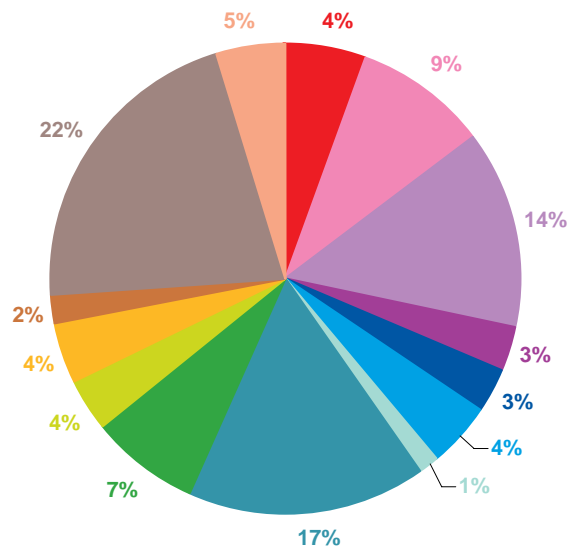

## offre globale en nombre de sujets par trimestre

Catastrophes	458
Culture-loisirs	599
Economie	1089
Education	217
Environnement	249
Faits divers	412
Histoire-hommages	105
International	1426
Justice	598
Politique France	284
Santé	275
Sciences et techniques	142
Société	1619
Sport	507
Totaux	7980

## offre globale en volume horaire par trimestre

Catastrophes	9:48:21
Culture-loisirs	16:32:52
Economie	25:02:21
Education	5:14:42
Environnement	5:38:38
Faits divers	8:06:18
Histoire-hommages	2:30:26
International	29:39:45
Justice	13:22:51
Politique France	6:33:32
Santé	7:39:13
Sciences et techniques	3:13:18
Société	38:42:24
Sport	8:31:18
Totaux	180:35:59