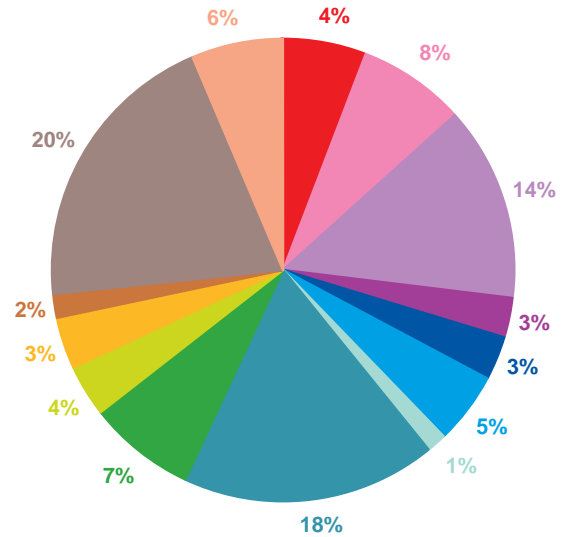

## offre globale en nombre de sujets par trimestre

Catastrophes	458
Culture-loisirs	599
Economie	1089
Education	217
Environnement	249
Faits divers	412
Histoire-hommages	105
International	1426
Justice	598
Politique France	284
Santé	275
Sciences et techniques	142
Société	1619
Sport	507
Totaux	7980

## données trimestrielles par chaîne et par rubrique

Volume horaire	TF1	France 2	France 3	Canal +	Arte	M6	Totaux
<b>Catastrophes</b>	3:33:42	2:18:48	1:53:11	0:35:54	0:06:05	1:20:41	<b>9:48:21</b>
<b>Culture-loisirs</b>	4:18:25	4:33:23	4:08:25	1:11:08	0:16:56	2:04:35	<b>16:32:52</b>
<b>Economie</b>	6:23:35	5:22:47	5:04:26	2:43:06	3:30:54	1:57:33	<b>25:02:21</b>
<b>Education</b>	1:27:43	1:15:23	1:06:33	0:25:15	0:28:06	0:31:42	<b>5:14:42</b>
<b>Environnement</b>	1:57:29	1:28:26	0:52:56	0:22:30	0:25:55	0:31:22	<b>5:38:38</b>
<b>Faits divers</b>	2:03:03	1:54:29	1:30:54	1:03:54	0:13:27	1:20:31	<b>8:06:18</b>
<b>Histoire-hommages</b>	0:38:58	0:33:35	0:24:11	0:09:32	0:33:20	0:10:50	<b>2:30:26</b>
<b>International</b>	4:22:04	5:42:03	5:23:30	3:11:55	9:17:24	1:42:49	<b>29:39:45</b>
<b>Justice</b>	2:47:31	2:43:44	3:06:49	1:59:29	1:14:30	1:30:48	<b>13:22:51</b>
<b>Politique France</b>	1:36:05	1:46:19	1:36:25	0:30:55	0:19:48	0:44:00	<b>6:33:32</b>
<b>Santé</b>	2:40:41	2:22:23	1:07:25	0:18:47	0:11:48	0:58:09	<b>7:39:13</b>
<b>Sciences et techniques</b>	1:06:51	0:30:53	0:51:15	0:09:56	0:10:55	0:23:28	<b>3:13:18</b>
<b>Société</b>	10:52:46	9:23:48	8:14:16	3:03:58	3:13:36	3:54:00	<b>38:42:24</b>
<b>Sport</b>	3:09:24	2:21:51	1:30:30	0:25:44	0:02:37	1:01:12	<b>8:31:18</b>
<b>Totaux</b>	<b>46:58:17</b>	<b>42:17:52</b>	<b>36:50:46</b>	<b>16:12:03</b>	<b>20:05:21</b>	<b>18:11:40</b>	<b>180:35:59</b>