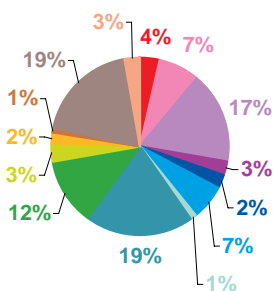

## données trimestrielles par chaîne et par rubrique

Volume horaire	TF1	France 2	France 3	Canal +	Arte	M6	Totaux
<b>Catastrophes</b>	3:33:42	2:18:48	1:53:11	0:35:54	0:06:05	1:20:41	<b>9:48:21</b>
<b>Culture-loisirs</b>	4:18:25	4:33:23	4:08:25	1:11:08	0:16:56	2:04:35	<b>16:32:52</b>
<b>Economie</b>	6:23:35	5:22:47	5:04:26	2:43:06	3:30:54	1:57:33	<b>25:02:21</b>
<b>Education</b>	1:27:43	1:15:23	1:06:33	0:25:15	0:28:06	0:31:42	<b>5:14:42</b>
<b>Environnement</b>	1:57:29	1:28:26	0:52:56	0:22:30	0:25:55	0:31:22	<b>5:38:38</b>
<b>Faits divers</b>	2:03:03	1:54:29	1:30:54	1:03:54	0:13:27	1:20:31	<b>8:06:18</b>
<b>Histoire-hommages</b>	0:38:58	0:33:35	0:24:11	0:09:32	0:33:20	0:10:50	<b>2:30:26</b>
<b>International</b>	4:22:04	5:42:03	5:23:30	3:11:55	9:17:24	1:42:49	<b>29:39:45</b>
<b>Justice</b>	2:47:31	2:43:44	3:06:49	1:59:29	1:14:30	1:30:48	<b>13:22:51</b>
<b>Politique France</b>	1:36:05	1:46:19	1:36:25	0:30:55	0:19:48	0:44:00	<b>6:33:32</b>
<b>Santé</b>	2:40:41	2:22:23	1:07:25	0:18:47	0:11:48	0:58:09	<b>7:39:13</b>
<b>Sciences et techniques</b>	1:06:51	0:30:53	0:51:15	0:09:56	0:10:55	0:23:28	<b>3:13:18</b>
<b>Société</b>	10:52:46	9:23:48	8:14:16	3:03:58	3:13:36	3:54:00	<b>38:42:24</b>
<b>Sport</b>	3:09:24	2:21:51	1:30:30	0:25:44	0:02:37	1:01:12	<b>8:31:18</b>
<b>Totaux</b>	<b>46:58:17</b>	<b>42:17:52</b>	<b>36:50:46</b>	<b>16:12:03</b>	<b>20:05:21</b>	<b>18:11:40</b>	<b>180:35:59</b>

## volume horaire

TF1

France 2

France 3

Canal +

Arte

M6