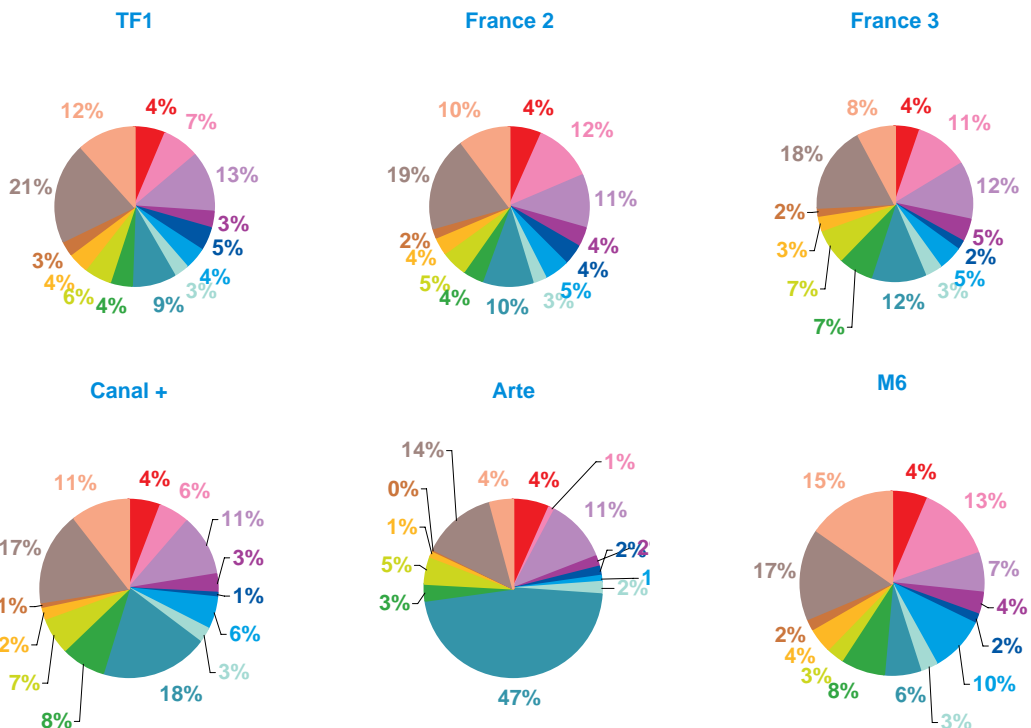

Trimestre 2 - 2008

données trimestrielles par chaîne et par rubrique

Volume horaire	TF1	France 2	France 3	Canal +	Arte	M6	Totaux
Catastrophes	3:08:53	3:16:26	1:53:27	0:52:25	1:19:39	0:59:20	11:30:10
Culture-loisirs	3:39:54	5:59:02	4:00:50	0:53:04	0:15:14	2:04:19	16:52:23
Economie	5:56:54	5:26:40	4:17:58	1:41:23	2:15:51	1:06:19	20:45:05
Education	1:40:35	1:53:38	1:40:04	0:29:38	0:22:25	0:37:01	6:43:21
Environnement	2:14:18	2:05:01	0:43:20	0:07:47	0:22:13	0:14:48	5:47:27
Faits divers	2:11:47	2:26:49	1:49:32	0:53:28	0:11:02	1:31:14	9:03:52
Histoire-hommages	1:30:20	1:22:14	1:12:46	0:25:57	0:29:15	0:27:45	5:28:17
International	4:21:55	5:06:10	4:08:12	2:58:55	9:22:31	1:00:37	26:58:20
Justice	2:10:59	2:04:38	2:38:16	1:14:16	0:34:10	1:12:13	9:54:32
Politique France	2:42:45	2:37:13	2:32:24	1:01:41	1:01:22	0:29:24	10:24:49
Santé	1:56:42	1:54:23	1:08:42	0:19:52	0:12:57	0:41:21	6:13:57
Sciences et techniques	1:33:07	0:51:51	0:37:19	0:09:10	0:04:26	0:18:52	3:34:45
Société	10:01:03	9:37:08	6:27:07	2:35:02	2:43:47	2:30:00	33:54:07
Sport	5:42:55	5:05:59	2:47:29	1:37:17	0:50:03	2:23:34	18:27:17
Totaux	48:52:07	49:47:12	35:57:26	15:19:55	20:04:55	15:36:47	185:38:22

volume horaire