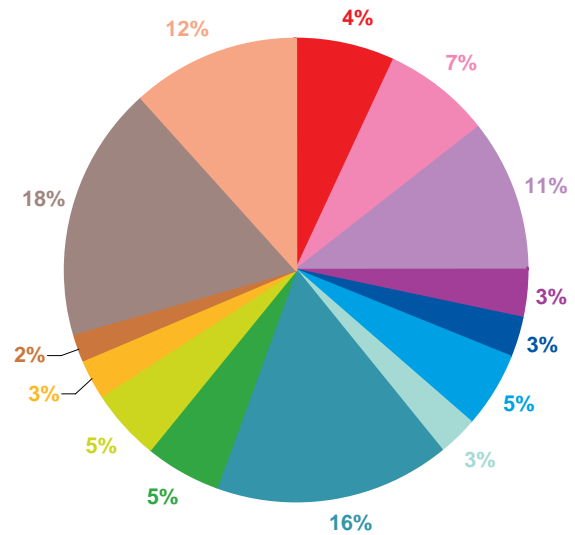

- catastrophes
- culture-loisirs
- économie
- éducation
- environnement
- faits divers
- histoire-hommages
- international
- justice
- politique française
- santé
- sciences et techniques
- société
- sport

Trimestre 2 - 2008

offre globale en nombre de sujets par trimestre

Catastrophes	573
Culture-loisirs	592
Economie	872
Education	260
Environnement	228
Faits divers	422
Histoire-hommages	232
International	1328
Justice	429
Politique France	401
Santé	233
Sciences et techniques	148
Société	1433
Sport	956
Totaux	8107

offre globale en volume horaire par trimestre

Catastrophes	11:30:10
Culture-loisirs	16:52:23
Economie	20:45:05
Education	6:43:21
Environnement	5:47:27
Faits divers	9:03:52
Histoire-hommages	5:28:17
International	26:58:20
Justice	9:54:32
Politique France	10:24:49
Santé	6:13:57
Sciences et techniques	3:34:45
Société	33:54:07
Sport	18:27:17
Totaux	185:38:22