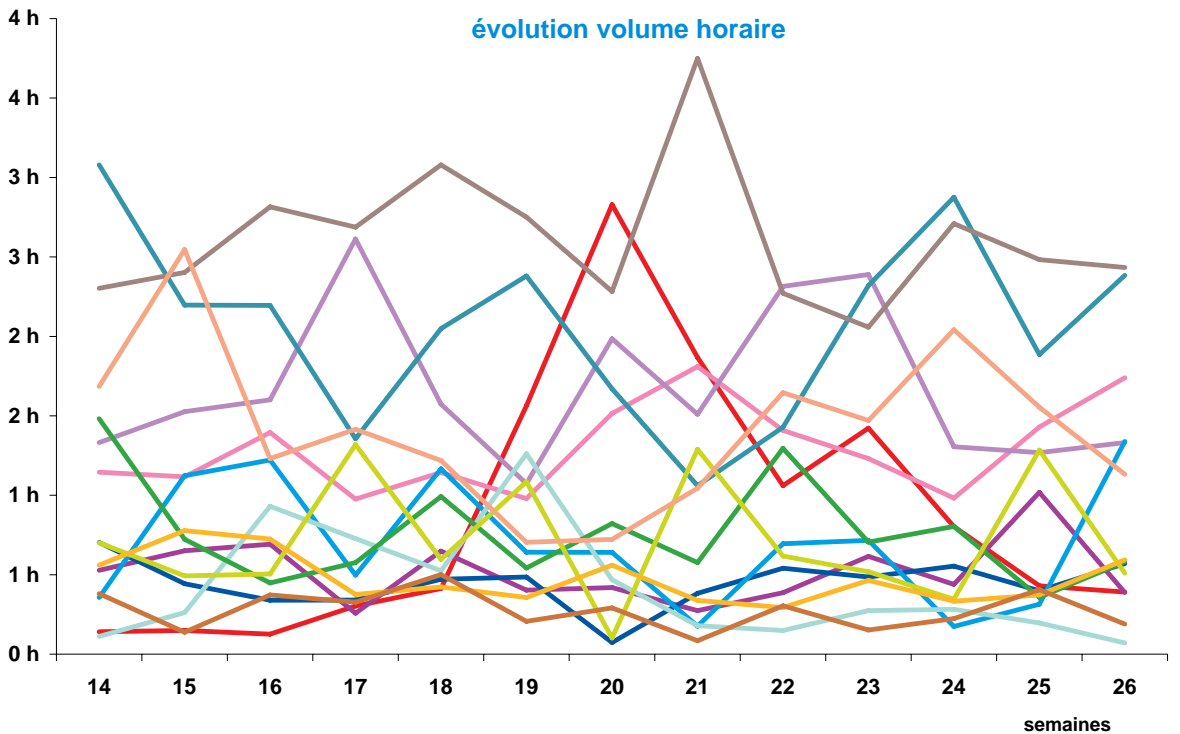

Trimestre 2 - 2008

offre globale en nombre de sujets par trimestre

Catastrophes	573
Culture-loisirs	592
Economie	872
Education	260
Environnement	228
Faits divers	422
Histoire-hommages	232
International	1328
Justice	429
Politique France	401
Santé	233
Sciences et techniques	148
Société	1433
Sport	956
Totaux	8107

offre globale en volume horaire par trimestre

Catastrophes	11:30:10
Culture-loisirs	16:52:23
Economie	20:45:05
Education	6:43:21
Environnement	5:47:27
Faits divers	9:03:52
Histoire-hommages	5:28:17
International	26:58:20
Justice	9:54:32
Politique France	10:24:49
Santé	6:13:57
Sciences et techniques	3:34:45
Société	33:54:07
Sport	18:27:17
Totaux	185:38:22

Trimestre 2 - 2008

évolution par semaine et par thème

- catastrophes
- culture - loisirs
- économie
- éducation
- environnement
- faits divers
- histoire - hommages
- international
- justice
- politique française
- santé
- sciences et techniques
- société
- sport