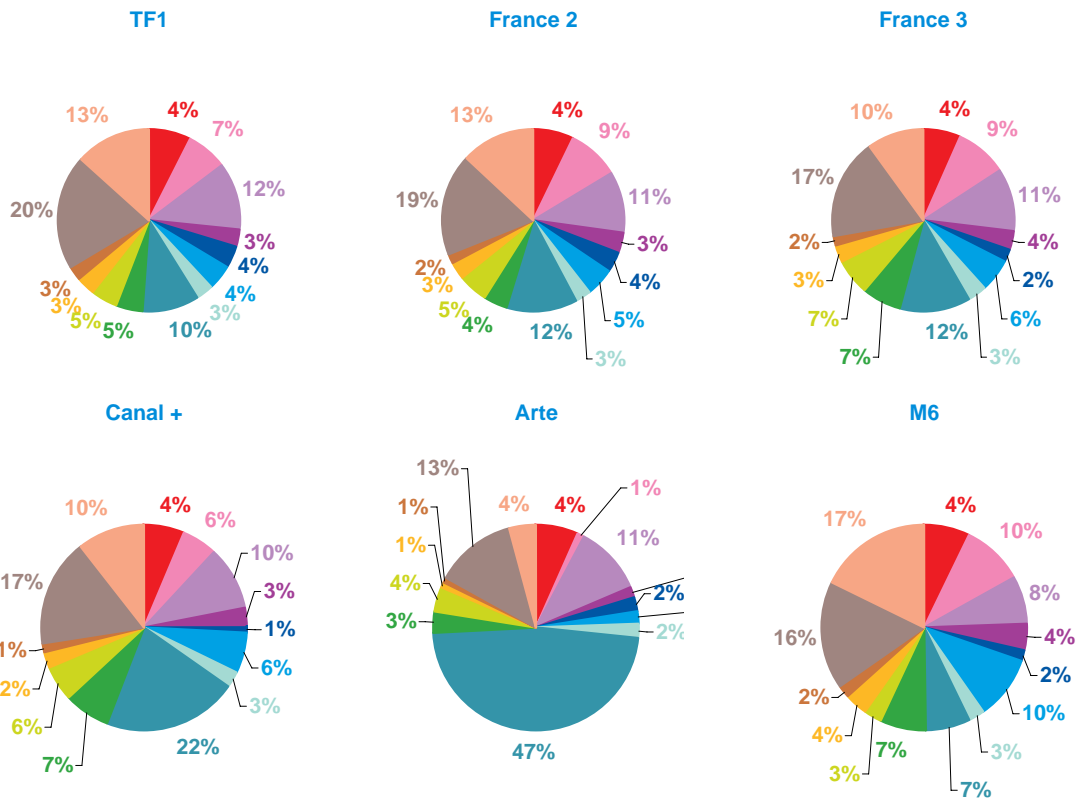

justice

politique française

santé

sciences et techniques

société

sport

Trimestre 2 - 2008

données trimestrielles par chaîne et par rubrique

Nombre de sujets	TF1	France 2	France 3	Canal +	Arte	M6	Totaux
Catastrophes	160	147	85	60	63	58	573
Culture-loisirs	150	183	115	53	12	79	592
Economie	256	220	138	93	103	62	872
Education	65	69	44	30	17	35	260
Environnement	82	77	26	8	22	13	228
Faits divers	91	99	75	59	17	81	422
Histoire-hommages	67	56	41	26	21	21	232
International	209	250	157	197	458	57	1328
Justice	98	88	85	70	31	57	429
Politique France	101	105	82	52	37	24	401
Santé	71	62	39	22	9	30	233
Sciences et techniques	57	34	20	14	7	16	148
Société	425	364	222	161	125	136	1433
Sport	283	262	127	99	39	146	956
Totaux	2115	2016	1256	944	961	815	8107

nombre de sujets

Trimestre 2 - 2008

données trimestrielles par chaîne et par rubrique

Volume horaire	TF1	France 2	France 3	Canal +	Arte	M6	Totaux
Catastrophes	3:08:53	3:16:26	1:53:27	0:52:25	1:19:39	0:59:20	11:30:10
Culture-loisirs	3:39:54	5:59:02	4:00:50	0:53:04	0:15:14	2:04:19	16:52:23
Economie	5:56:54	5:26:40	4:17:58	1:41:23	2:15:51	1:06:19	20:45:05
Education	1:40:35	1:53:38	1:40:04	0:29:38	0:22:25	0:37:01	6:43:21
Environnement	2:14:18	2:05:01	0:43:20	0:07:47	0:22:13	0:14:48	5:47:27
Faits divers	2:11:47	2:26:49	1:49:32	0:53:28	0:11:02	1:31:14	9:03:52
Histoire-hommages	1:30:20	1:22:14	1:12:46	0:25:57	0:29:15	0:27:45	5:28:17
International	4:21:55	5:06:10	4:08:12	2:58:55	9:22:31	1:00:37	26:58:20
Justice	2:10:59	2:04:38	2:38:16	1:14:16	0:34:10	1:12:13	9:54:32
Politique France	2:42:45	2:37:13	2:32:24	1:01:41	1:01:22	0:29:24	10:24:49
Santé	1:56:42	1:54:23	1:08:42	0:19:52	0:12:57	0:41:21	6:13:57
Sciences et techniques	1:33:07	0:51:51	0:37:19	0:09:10	0:04:26	0:18:52	3:34:45
Société	10:01:03	9:37:08	6:27:07	2:35:02	2:43:47	2:30:00	33:54:07
Sport	5:42:55	5:05:59	2:47:29	1:37:17	0:50:03	2:23:34	18:27:17
Totaux	48:52:07	49:47:12	35:57:26	15:19:55	20:04:55	15:36:47	185:38:22