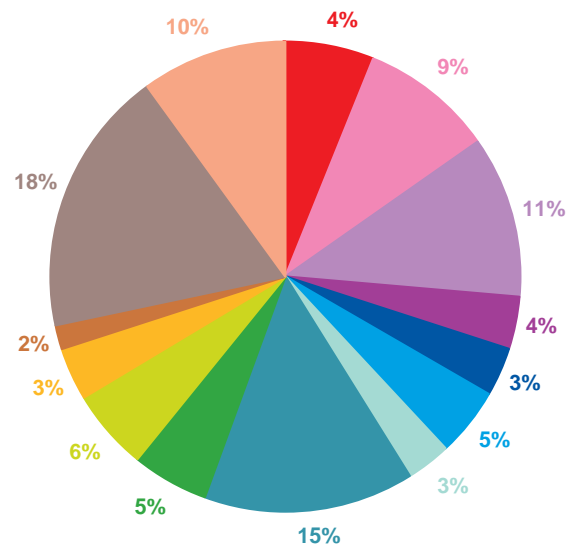

Trimestre 2 - 2008

offre globale en nombre de sujets par trimestre

Catastrophes	573
Culture-loisirs	592
Economie	872
Education	260
Environnement	228
Faits divers	422
Histoire-hommages	232
International	1328
Justice	429
Politique France	401
Santé	233
Sciences et techniques	148
Société	1433
Sport	956
Totaux	8107

offre globale en volume horaire par trimestre

Catastrophes	11:30:10
Culture-loisirs	16:52:23
Economie	20:45:05
Education	6:43:21
Environnement	5:47:27
Faits divers	9:03:52
Histoire-hommages	5:28:17
International	26:58:20
Justice	9:54:32
Politique France	10:24:49
Santé	6:13:57
Sciences et techniques	3:34:45
Société	33:54:07
Sport	18:27:17
Totaux	185:38:22