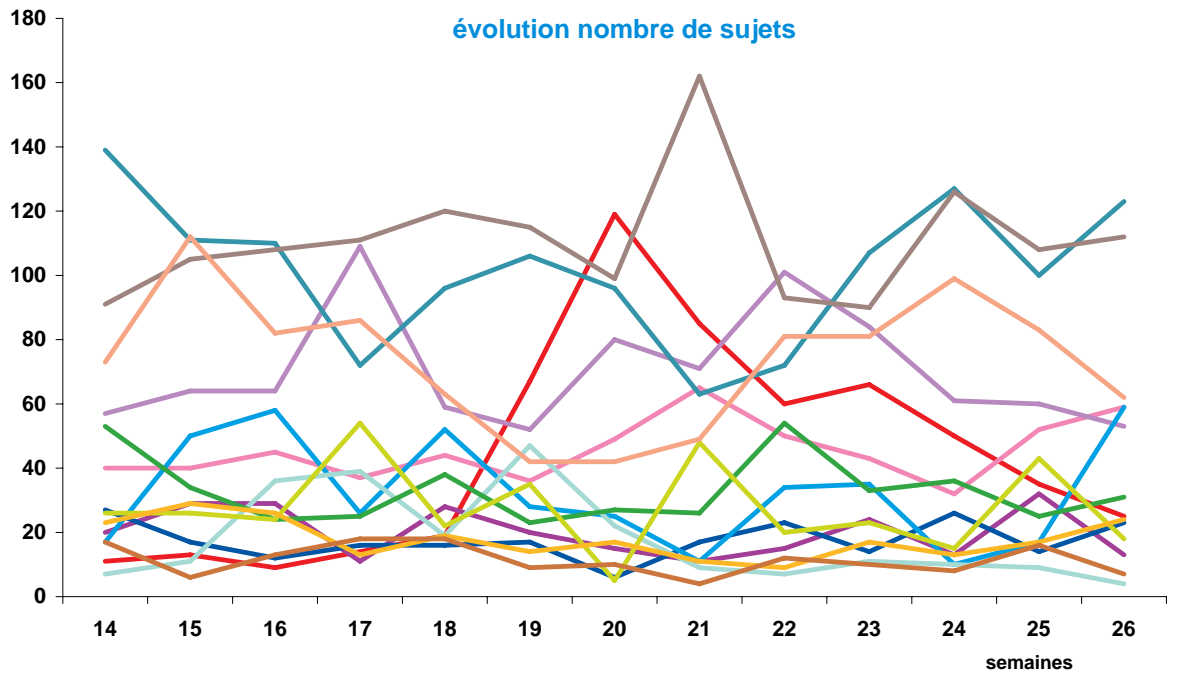

Trimestre 2 - 2008

offre globale en nombre de sujets par trimestre

Catastrophes	573
Culture-loisirs	592
Economie	872
Education	260
Environnement	228
Faits divers	422
Histoire-hommages	232
International	1328
Justice	429
Politique France	401
Santé	233
Sciences et techniques	148
Société	1433
Sport	956
Totaux	8107

offre globale en volume horaire par trimestre

Catastrophes	11:30:10
Culture-loisirs	16:52:23
Economie	20:45:05
Education	6:43:21
Environnement	5:47:27
Faits divers	9:03:52
Histoire-hommages	5:28:17
International	26:58:20
Justice	9:54:32
Politique France	10:24:49
Santé	6:13:57
Sciences et techniques	3:34:45
Société	33:54:07
Sport	18:27:17
Totaux	185:38:22

Trimestre 2 - 2008

évolution par semaine et par thème

- catastrophes
- culture - loisirs
- économie
- éducation
- environnement
- faits divers
- histoire - hommages
- international
- justice
- politique française
- santé
- sciences et techniques
- société
- sport