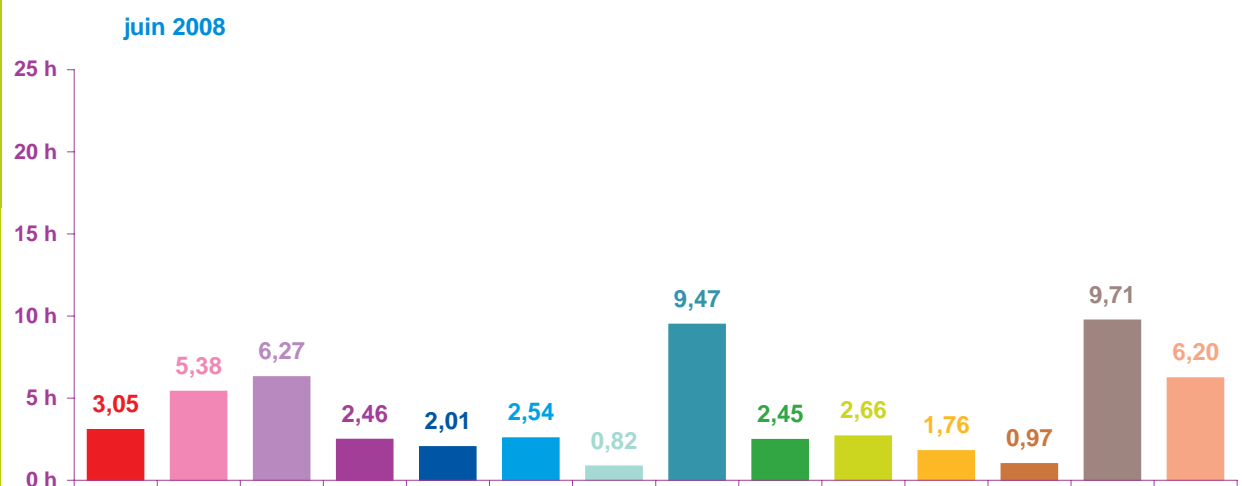

avril 2008

mai 2008

juin 2008

Trimestre 2 - 2008

nombre de sujets mensuels par rubrique en pourcentage

- catastrophes
- culture – loisirs
- économie
- éducation
- environnement
- faits divers
- histoire – hommages
- international
- justice
- politique française
- santé
- sciences et techniques
- société
- sport

Trimestre 2 - 2008

évolution mensuelle des rubriques en volume horaire

	avr-08	mai-08	juin-08	Totaux
Catastrophes	1:08:00	7:19:23	3:02:47	11:30:10
Culture-loisirs	5:46:38	5:42:47	5:22:58	16:52:23
Economie	8:13:36	6:15:30	6:15:59	20:45:05
Education	2:46:42	1:29:01	2:27:38	6:43:21
Environnement	2:17:51	1:29:02	2:00:34	5:47:27
Faits divers	4:21:57	2:09:16	2:32:39	9:03:52
Histoire-hommages	2:33:30	2:05:22	0:49:25	5:28:17
International	10:57:12	6:33:09	9:27:59	26:58:20
Justice	4:13:23	3:14:14	2:26:55	9:54:32
Politique France	4:02:06	3:43:14	2:39:29	10:24:49
Santé	2:55:10	1:32:55	1:45:52	6:13:57
Sciences et techniques	1:43:16	0:53:15	0:58:14	3:34:45
Société	13:12:45	10:58:30	9:42:52	33:54:07
Sport	8:05:51	4:09:26	6:12:00	18:27:17
Totaux	72:17:57	57:35:04	55:45:21	185:38:22

Trimestre 2 - 2008

volumes horaires mensuels par rubrique

- catastrophes
- culture - loisirs
- économie
- éducation
- environnement
- faits divers
- histoire - hommages
- international
- justice
- politique française
- santé
- sciences et techniques
- société
- sport

Trimestre 2 - 2008

volumes horaires mensuels par rubrique en pourcentage

- catastrophes
- culture – loisirs
- économie
- éducation
- environnement
- faits divers
- histoire – hommages
- international
- justice
- politique française
- santé
- sciences et techniques
- société
- sport