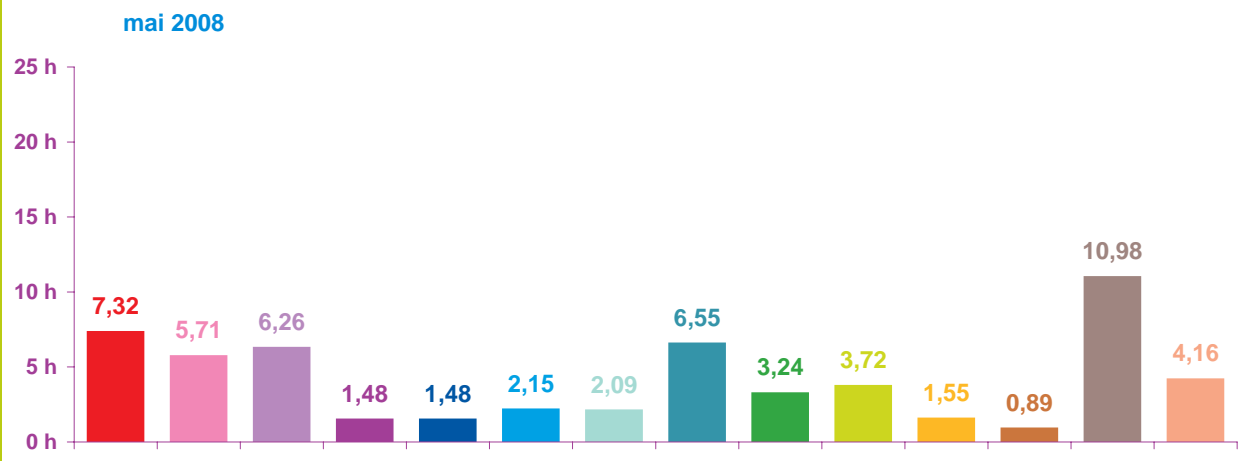

avril 2008

mai 2008

juin 2008

Trimestre 2 - 2008

nombre de sujets mensuels par rubrique en pourcentage

- catastrophes
- culture – loisirs
- économie
- éducation
- environnement
- faits divers
- histoire – hommages
- international
- justice
- politique française
- santé
- sciences et techniques
- société
- sport

Trimestre 2 - 2008

évolution mensuelle des rubriques en volume horaire

	avr-08	mai-08	juin-08	Totaux
Catastrophes	1:08:00	7:19:23	3:02:47	11:30:10
Culture-loisirs	5:46:38	5:42:47	5:22:58	16:52:23
Economie	8:13:36	6:15:30	6:15:59	20:45:05
Education	2:46:42	1:29:01	2:27:38	6:43:21
Environnement	2:17:51	1:29:02	2:00:34	5:47:27
Faits divers	4:21:57	2:09:16	2:32:39	9:03:52
Histoire-hommages	2:33:30	2:05:22	0:49:25	5:28:17
International	10:57:12	6:33:09	9:27:59	26:58:20
Justice	4:13:23	3:14:14	2:26:55	9:54:32
Politique France	4:02:06	3:43:14	2:39:29	10:24:49
Santé	2:55:10	1:32:55	1:45:52	6:13:57
Sciences et techniques	1:43:16	0:53:15	0:58:14	3:34:45
Société	13:12:45	10:58:30	9:42:52	33:54:07
Sport	8:05:51	4:09:26	6:12:00	18:27:17
Totaux	72:17:57	57:35:04	55:45:21	185:38:22

Trimestre 2 - 2008

volumes horaires mensuels par rubrique

- catastrophes
- culture - loisirs
- économie
- éducation
- environnement
- faits divers
- histoire - hommages
- international
- justice
- politique française
- santé
- sciences et techniques
- société
- sport