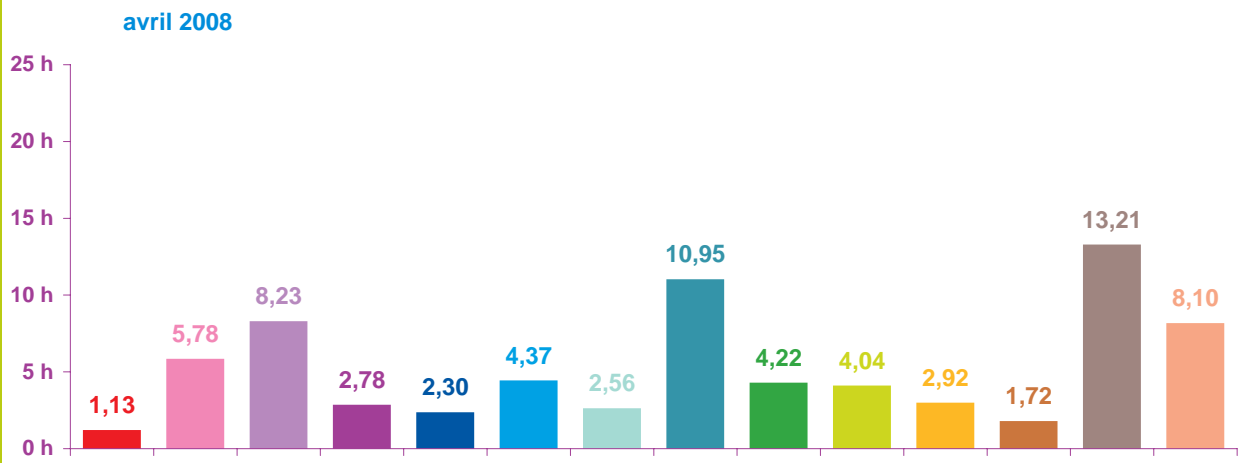

avril 2008

mai 2008

juin 2008

Trimestre 2 - 2008

nombre de sujets mensuels par rubrique en pourcentage

- catastrophes
- culture – loisirs
- économie
- éducation
- environnement
- faits divers
- histoire – hommages
- international
- justice
- politique française
- santé
- sciences et techniques
- société
- sport

Trimestre 2 - 2008

évolution mensuelle des rubriques en volume horaire

	avr-08	mai-08	juin-08	Totaux
Catastrophes	1:08:00	7:19:23	3:02:47	11:30:10
Culture-loisirs	5:46:38	5:42:47	5:22:58	16:52:23
Economie	8:13:36	6:15:30	6:15:59	20:45:05
Education	2:46:42	1:29:01	2:27:38	6:43:21
Environnement	2:17:51	1:29:02	2:00:34	5:47:27
Faits divers	4:21:57	2:09:16	2:32:39	9:03:52
Histoire-hommages	2:33:30	2:05:22	0:49:25	5:28:17
International	10:57:12	6:33:09	9:27:59	26:58:20
Justice	4:13:23	3:14:14	2:26:55	9:54:32
Politique France	4:02:06	3:43:14	2:39:29	10:24:49
Santé	2:55:10	1:32:55	1:45:52	6:13:57
Sciences et techniques	1:43:16	0:53:15	0:58:14	3:34:45
Société	13:12:45	10:58:30	9:42:52	33:54:07
Sport	8:05:51	4:09:26	6:12:00	18:27:17
Totaux	72:17:57	57:35:04	55:45:21	185:38:22

Trimestre 2 - 2008

volumes horaires mensuels par rubrique

- catastrophes
- culture - loisirs
- économie
- éducation
- environnement
- faits divers
- histoire - hommages
- international
- justice
- politique française
- santé
- sciences et techniques
- société
- sport