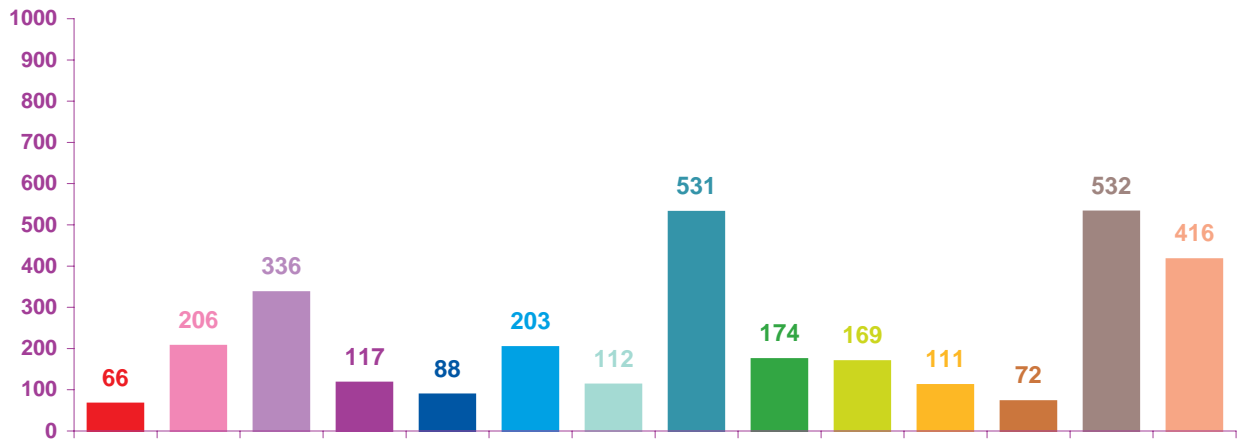

Trimestre 2 - 2008

nombre de sujets mensuels par rubrique

- catastrophes
- culture - loisirs
- économie
- éducation
- environnement
- faits divers
- histoire - hommages
- international
- justice
- politique française
- santé
- sciences et techniques
- société
- sport

avril 2008