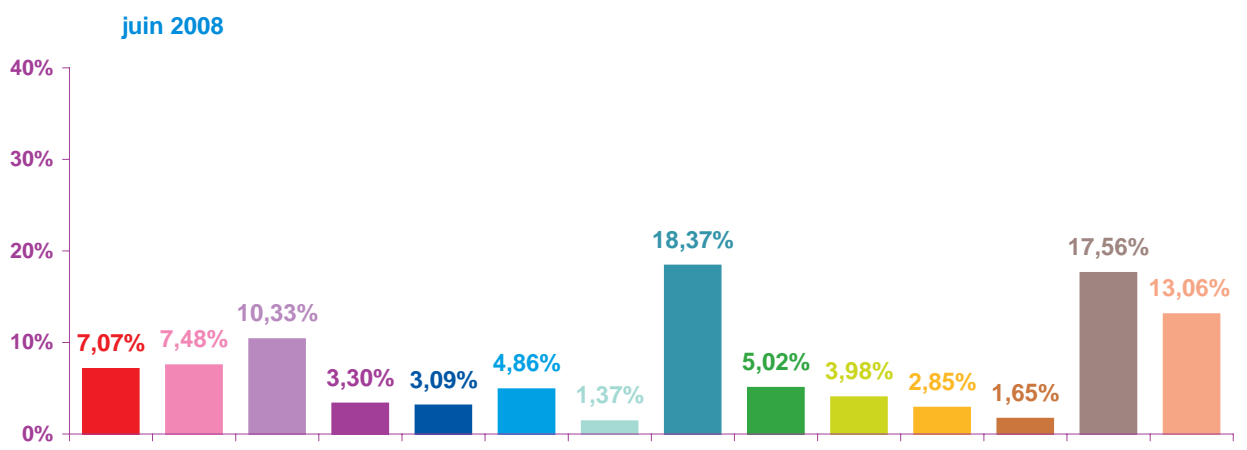

	avr-08	mai-08	juin-08	Totaux
Catastrophes	66	331	176	573
Culture-loisirs	206	200	186	592
Economie	336	279	257	872
Education	117	61	82	260
Environnement	88	63	77	228
Faits divers	203	98	121	422
Histoire-hommages	112	86	34	232
International	531	340	457	1328
Justice	174	130	125	429
Politique France	169	133	99	401
Santé	111	51	71	233
Sciences et techniques	72	35	41	148
Société	532	464	437	1433
Sport	416	215	325	956
Totaux	3133	2486	2488	8107

Trimestre 2 - 2008

nombre de sujets mensuels par rubrique

- catastrophes
- culture - loisirs
- économie
- éducation
- environnement
- faits divers
- histoire - hommages
- international
- justice
- politique française
- santé
- sciences et techniques
- société
- sport

avril 2008

mai 2008

juin 2008

Trimestre 2 - 2008

nombre de sujets mensuels par rubrique en pourcentage

- catastrophes
- culture – loisirs
- économie
- éducation
- environnement
- faits divers
- histoire – hommages
- international
- justice
- politique française
- santé
- sciences et techniques
- société
- sport

Trimestre 2 - 2008

évolution mensuelle des rubriques en volume horaire

	avr-08	mai-08	juin-08	Totaux
Catastrophes	1:08:00	7:19:23	3:02:47	11:30:10
Culture-loisirs	5:46:38	5:42:47	5:22:58	16:52:23
Economie	8:13:36	6:15:30	6:15:59	20:45:05
Education	2:46:42	1:29:01	2:27:38	6:43:21
Environnement	2:17:51	1:29:02	2:00:34	5:47:27
Faits divers	4:21:57	2:09:16	2:32:39	9:03:52
Histoire-hommages	2:33:30	2:05:22	0:49:25	5:28:17
International	10:57:12	6:33:09	9:27:59	26:58:20
Justice	4:13:23	3:14:14	2:26:55	9:54:32
Politique France	4:02:06	3:43:14	2:39:29	10:24:49
Santé	2:55:10	1:32:55	1:45:52	6:13:57
Sciences et techniques	1:43:16	0:53:15	0:58:14	3:34:45
Société	13:12:45	10:58:30	9:42:52	33:54:07
Sport	8:05:51	4:09:26	6:12:00	18:27:17
Totaux	72:17:57	57:35:04	55:45:21	185:38:22