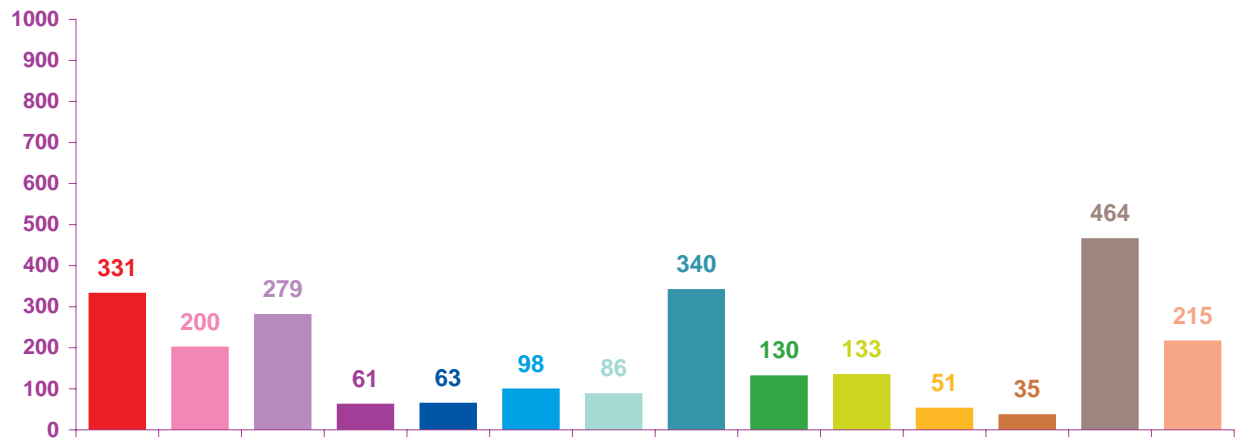

	avr-08	mai-08	juin-08	Totaux
Catastrophes	66	331	176	573
Culture-loisirs	206	200	186	592
Economie	336	279	257	872
Education	117	61	82	260
Environnement	88	63	77	228
Faits divers	203	98	121	422
Histoire-hommages	112	86	34	232
International	531	340	457	1328
Justice	174	130	125	429
Politique France	169	133	99	401
Santé	111	51	71	233
Sciences et techniques	72	35	41	148
Société	532	464	437	1433
Sport	416	215	325	956
Totaux	3133	2486	2488	8107

Trimestre 2 - 2008

nombre de sujets mensuels par rubrique

- catastrophes
- culture - loisirs
- économie
- éducation
- environnement
- faits divers
- histoire - hommages
- international
- justice
- politique française
- santé
- sciences et techniques
- société
- sport

avril 2008

mai 2008

juin 2008

Trimestre 2 - 2008

nombre de sujets mensuels par rubrique en pourcentage

- catastrophes
- culture – loisirs
- économie
- éducation
- environnement
- faits divers
- histoire – hommages
- international
- justice
- politique française
- santé
- sciences et techniques
- société
- sport

Trimestre 2 - 2008

évolution mensuelle des rubriques en volume horaire

	avr-08	mai-08	juin-08	Totaux
Catastrophes	1:08:00	7:19:23	3:02:47	11:30:10
Culture-loisirs	5:46:38	5:42:47	5:22:58	16:52:23
Economie	8:13:36	6:15:30	6:15:59	20:45:05
Education	2:46:42	1:29:01	2:27:38	6:43:21
Environnement	2:17:51	1:29:02	2:00:34	5:47:27
Faits divers	4:21:57	2:09:16	2:32:39	9:03:52
Histoire-hommages	2:33:30	2:05:22	0:49:25	5:28:17
International	10:57:12	6:33:09	9:27:59	26:58:20
Justice	4:13:23	3:14:14	2:26:55	9:54:32
Politique France	4:02:06	3:43:14	2:39:29	10:24:49
Santé	2:55:10	1:32:55	1:45:52	6:13:57
Sciences et techniques	1:43:16	0:53:15	0:58:14	3:34:45
Société	13:12:45	10:58:30	9:42:52	33:54:07
Sport	8:05:51	4:09:26	6:12:00	18:27:17
Totaux	72:17:57	57:35:04	55:45:21	185:38:22