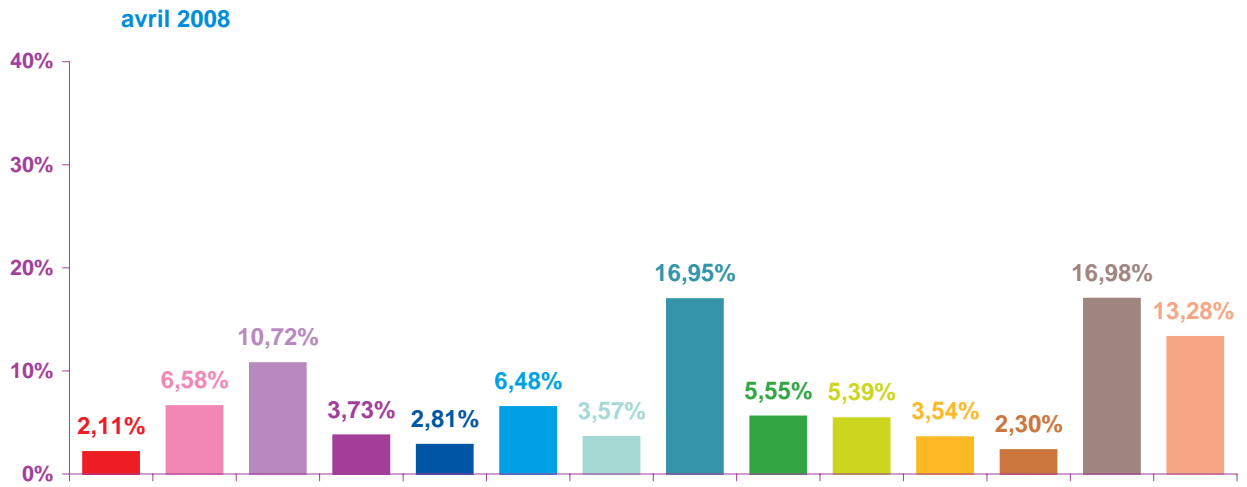

Trimestre 2 - 2008

nombre de sujets mensuels par rubrique

- catastrophes
- culture - loisirs
- économie
- éducation
- environnement
- faits divers
- histoire - hommages
- international
- justice
- politique française
- santé
- sciences et techniques
- société
- sport

avril 2008

mai 2008

juin 2008

Trimestre 2 - 2008

nombre de sujets mensuels par rubrique en pourcentage

- catastrophes
- culture – loisirs
- économie
- éducation
- environnement
- faits divers
- histoire – hommages
- international
- justice
- politique française
- santé
- sciences et techniques
- société
- sport

Trimestre 2 - 2008

évolution mensuelle des rubriques en volume horaire

	avr-08	mai-08	juin-08	Totaux
Catastrophes	1:08:00	7:19:23	3:02:47	11:30:10
Culture-loisirs	5:46:38	5:42:47	5:22:58	16:52:23
Economie	8:13:36	6:15:30	6:15:59	20:45:05
Education	2:46:42	1:29:01	2:27:38	6:43:21
Environnement	2:17:51	1:29:02	2:00:34	5:47:27
Faits divers	4:21:57	2:09:16	2:32:39	9:03:52
Histoire-hommages	2:33:30	2:05:22	0:49:25	5:28:17
International	10:57:12	6:33:09	9:27:59	26:58:20
Justice	4:13:23	3:14:14	2:26:55	9:54:32
Politique France	4:02:06	3:43:14	2:39:29	10:24:49
Santé	2:55:10	1:32:55	1:45:52	6:13:57
Sciences et techniques	1:43:16	0:53:15	0:58:14	3:34:45
Société	13:12:45	10:58:30	9:42:52	33:54:07
Sport	8:05:51	4:09:26	6:12:00	18:27:17
Totaux	72:17:57	57:35:04	55:45:21	185:38:22