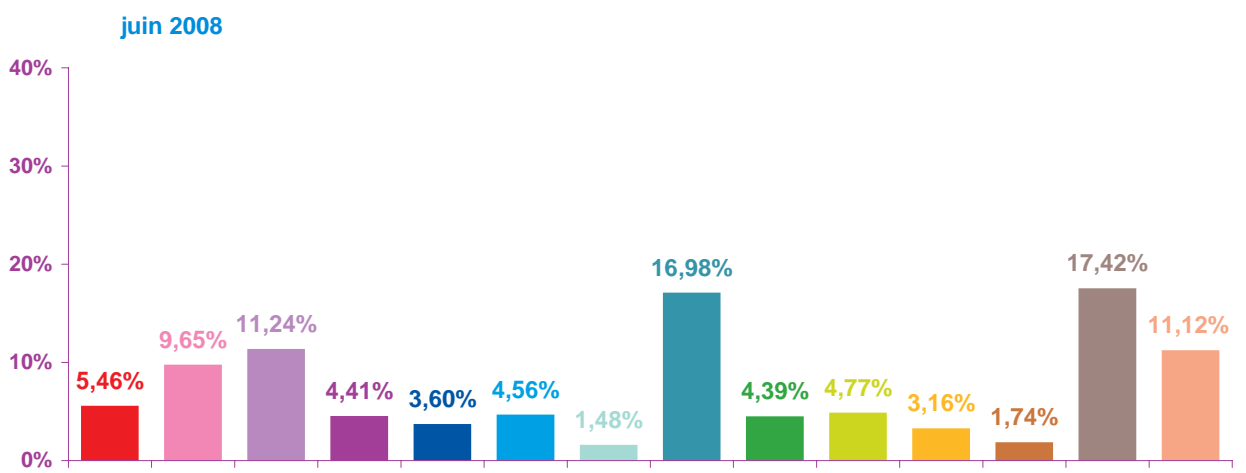

Trimestre 2 - 2008

évolution mensuelle des rubriques en volume horaire

	avr-08	mai-08	juin-08	Totaux
Catastrophes	1:08:00	7:19:23	3:02:47	11:30:10
Culture-loisirs	5:46:38	5:42:47	5:22:58	16:52:23
Economie	8:13:36	6:15:30	6:15:59	20:45:05
Education	2:46:42	1:29:01	2:27:38	6:43:21
Environnement	2:17:51	1:29:02	2:00:34	5:47:27
Faits divers	4:21:57	2:09:16	2:32:39	9:03:52
Histoire-hommages	2:33:30	2:05:22	0:49:25	5:28:17
International	10:57:12	6:33:09	9:27:59	26:58:20
Justice	4:13:23	3:14:14	2:26:55	9:54:32
Politique France	4:02:06	3:43:14	2:39:29	10:24:49
Santé	2:55:10	1:32:55	1:45:52	6:13:57
Sciences et techniques	1:43:16	0:53:15	0:58:14	3:34:45
Société	13:12:45	10:58:30	9:42:52	33:54:07
Sport	8:05:51	4:09:26	6:12:00	18:27:17
Totaux	72:17:57	57:35:04	55:45:21	185:38:22

Trimestre 2 - 2008

volumes horaires mensuels par rubrique

- catastrophes
- culture - loisirs
- économie
- éducation
- environnement
- faits divers
- histoire - hommages
- international
- justice
- politique française
- santé
- sciences et techniques
- société
- sport

Trimestre 2 - 2008

volumes horaires mensuels par rubrique en pourcentage

- catastrophes
- culture – loisirs
- économie
- éducation
- environnement
- faits divers
- histoire – hommages
- international
- justice
- politique française
- santé
- sciences et techniques
- société
- sport