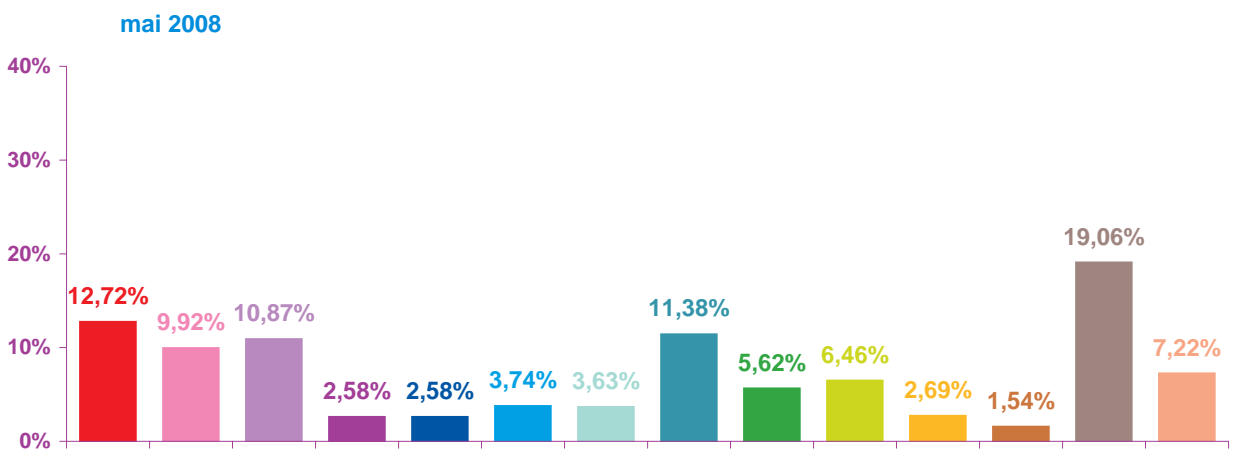

Trimestre 2 - 2008

évolution mensuelle des rubriques en volume horaire

	avr-08	mai-08	juin-08	Totaux
Catastrophes	1:08:00	7:19:23	3:02:47	11:30:10
Culture-loisirs	5:46:38	5:42:47	5:22:58	16:52:23
Economie	8:13:36	6:15:30	6:15:59	20:45:05
Education	2:46:42	1:29:01	2:27:38	6:43:21
Environnement	2:17:51	1:29:02	2:00:34	5:47:27
Faits divers	4:21:57	2:09:16	2:32:39	9:03:52
Histoire-hommages	2:33:30	2:05:22	0:49:25	5:28:17
International	10:57:12	6:33:09	9:27:59	26:58:20
Justice	4:13:23	3:14:14	2:26:55	9:54:32
Politique France	4:02:06	3:43:14	2:39:29	10:24:49
Santé	2:55:10	1:32:55	1:45:52	6:13:57
Sciences et techniques	1:43:16	0:53:15	0:58:14	3:34:45
Société	13:12:45	10:58:30	9:42:52	33:54:07
Sport	8:05:51	4:09:26	6:12:00	18:27:17
Totaux	72:17:57	57:35:04	55:45:21	185:38:22

Trimestre 2 - 2008

volumes horaires mensuels par rubrique

- catastrophes
- culture - loisirs
- économie
- éducation
- environnement
- faits divers
- histoire - hommages
- international
- justice
- politique française
- santé
- sciences et techniques
- société
- sport

Trimestre 2 - 2008

volumes horaires mensuels par rubrique en pourcentage

- catastrophes
- culture – loisirs
- économie
- éducation
- environnement
- faits divers
- histoire – hommages
- international
- justice
- politique française
- santé
- sciences et techniques
- société
- sport