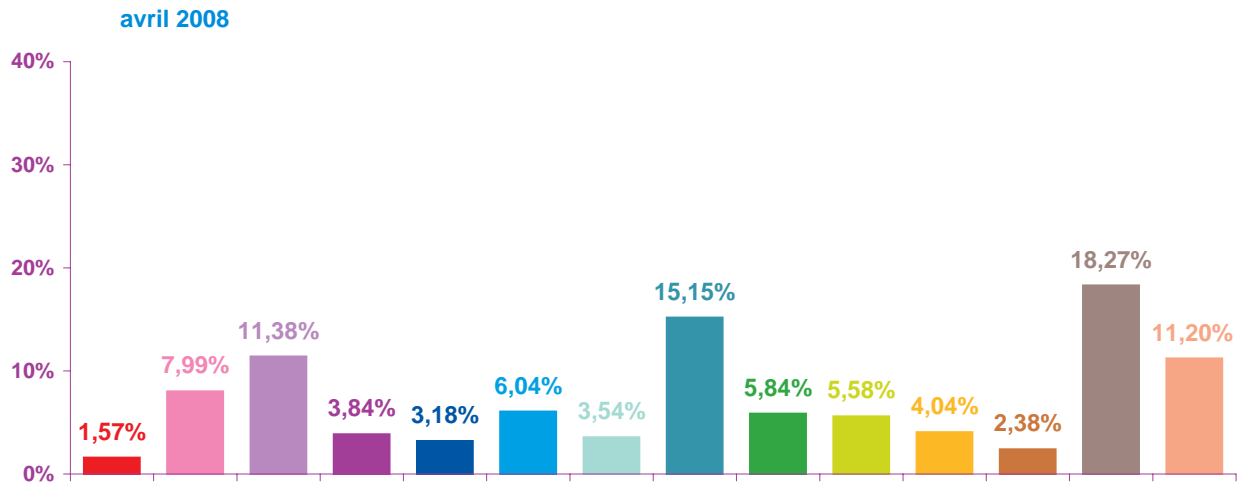

Trimestre 2 - 2008

évolution mensuelle des rubriques en volume horaire

	avr-08	mai-08	juin-08	Totaux
Catastrophes	1:08:00	7:19:23	3:02:47	11:30:10
Culture-loisirs	5:46:38	5:42:47	5:22:58	16:52:23
Economie	8:13:36	6:15:30	6:15:59	20:45:05
Education	2:46:42	1:29:01	2:27:38	6:43:21
Environnement	2:17:51	1:29:02	2:00:34	5:47:27
Faits divers	4:21:57	2:09:16	2:32:39	9:03:52
Histoire-hommages	2:33:30	2:05:22	0:49:25	5:28:17
International	10:57:12	6:33:09	9:27:59	26:58:20
Justice	4:13:23	3:14:14	2:26:55	9:54:32
Politique France	4:02:06	3:43:14	2:39:29	10:24:49
Santé	2:55:10	1:32:55	1:45:52	6:13:57
Sciences et techniques	1:43:16	0:53:15	0:58:14	3:34:45
Société	13:12:45	10:58:30	9:42:52	33:54:07
Sport	8:05:51	4:09:26	6:12:00	18:27:17
Totaux	72:17:57	57:35:04	55:45:21	185:38:22

Trimestre 2 - 2008

volumes horaires mensuels par rubrique

- catastrophes
- culture - loisirs
- économie
- éducation
- environnement
- faits divers
- histoire - hommages
- international
- justice
- politique française
- santé
- sciences et techniques
- société
- sport

Trimestre 2 - 2008

volumes horaires mensuels par rubrique en pourcentage

- catastrophes
- culture – loisirs
- économie
- éducation
- environnement
- faits divers
- histoire – hommages
- international
- justice
- politique française
- santé
- sciences et techniques
- société
- sport