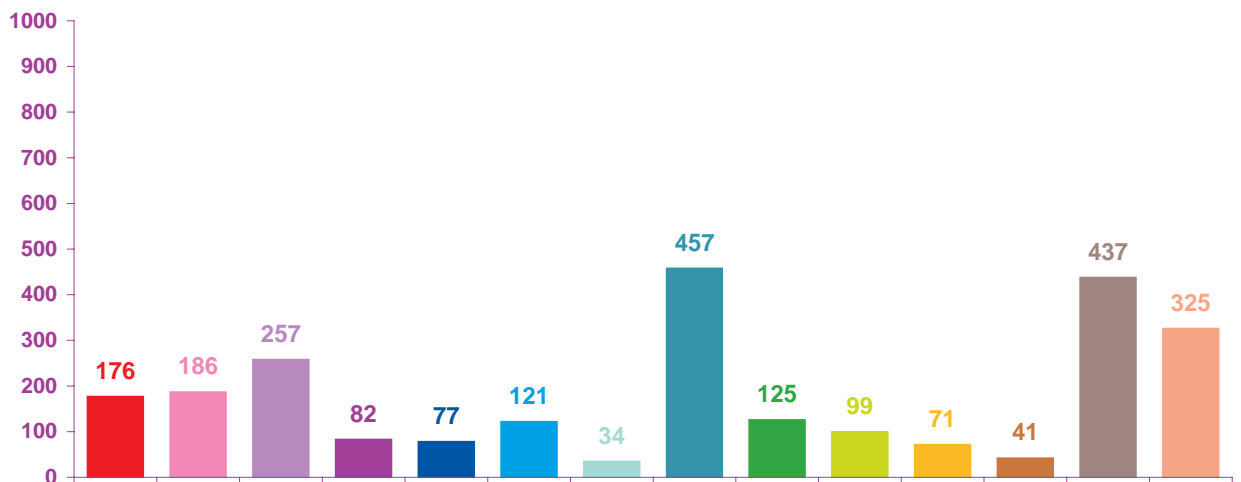

	avr-08	mai-08	juin-08	Totaux
Catastrophes	66	331	176	573
Culture-loisirs	206	200	186	592
Economie	336	279	257	872
Education	117	61	82	260
Environnement	88	63	77	228
Faits divers	203	98	121	422
Histoire-hommages	112	86	34	232
International	531	340	457	1328
Justice	174	130	125	429
Politique France	169	133	99	401
Santé	111	51	71	233
Sciences et techniques	72	35	41	148
Société	532	464	437	1433
Sport	416	215	325	956
Totaux	3133	2486	2488	8107

Trimestre 2 - 2008

nombre de sujets mensuels par rubrique

- catastrophes
- culture - loisirs
- économie
- éducation
- environnement
- faits divers
- histoire - hommages
- international
- justice
- politique française
- santé
- sciences et techniques
- société
- sport

avril 2008

mai 2008

juin 2008

Trimestre 2 - 2008

nombre de sujets mensuels par rubrique en pourcentage

- catastrophes
- culture – loisirs
- économie
- éducation
- environnement
- faits divers
- histoire – hommages
- international
- justice
- politique française
- santé
- sciences et techniques
- société
- sport

Trimestre 2 - 2008

évolution mensuelle des rubriques en volume horaire

	avr-08	mai-08	juin-08	Totaux
Catastrophes	1:08:00	7:19:23	3:02:47	11:30:10
Culture-loisirs	5:46:38	5:42:47	5:22:58	16:52:23
Economie	8:13:36	6:15:30	6:15:59	20:45:05
Education	2:46:42	1:29:01	2:27:38	6:43:21
Environnement	2:17:51	1:29:02	2:00:34	5:47:27
Faits divers	4:21:57	2:09:16	2:32:39	9:03:52
Histoire-hommages	2:33:30	2:05:22	0:49:25	5:28:17
International	10:57:12	6:33:09	9:27:59	26:58:20
Justice	4:13:23	3:14:14	2:26:55	9:54:32
Politique France	4:02:06	3:43:14	2:39:29	10:24:49
Santé	2:55:10	1:32:55	1:45:52	6:13:57
Sciences et techniques	1:43:16	0:53:15	0:58:14	3:34:45
Société	13:12:45	10:58:30	9:42:52	33:54:07
Sport	8:05:51	4:09:26	6:12:00	18:27:17
Totaux	72:17:57	57:35:04	55:45:21	185:38:22