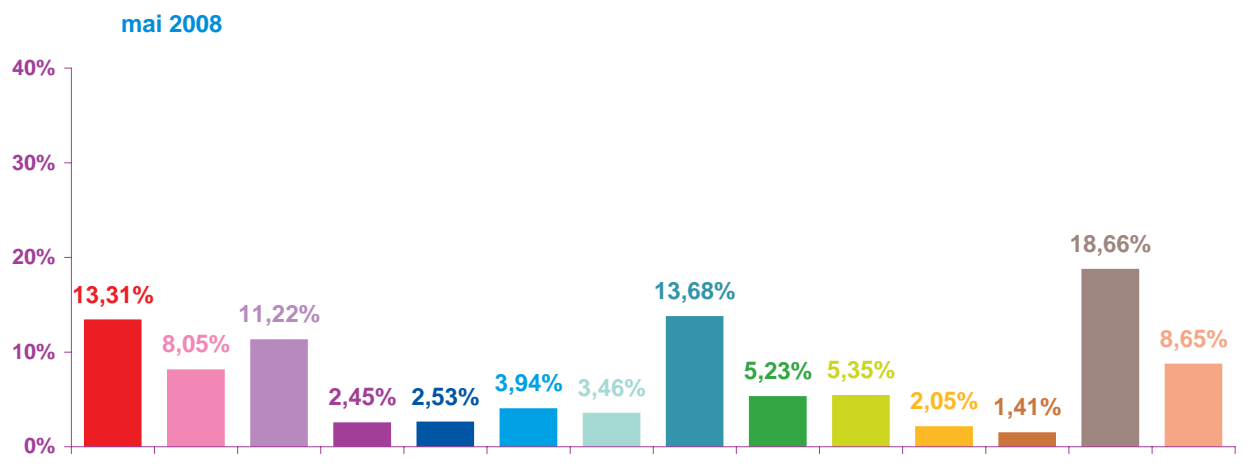

Trimestre 2 - 2008

nombre de sujets mensuels par rubrique

- catastrophes
- culture - loisirs
- économie
- éducation
- environnement
- faits divers
- histoire - hommages
- international
- justice
- politique française
- santé
- sciences et techniques
- société
- sport

avril 2008

mai 2008

juin 2008

Trimestre 2 - 2008

nombre de sujets mensuels par rubrique en pourcentage

- catastrophes
- culture – loisirs
- économie
- éducation
- environnement
- faits divers
- histoire – hommages
- international
- justice
- politique française
- santé
- sciences et techniques
- société
- sport

Trimestre 2 - 2008

évolution mensuelle des rubriques en volume horaire

	avr-08	mai-08	juin-08	Totaux
Catastrophes	1:08:00	7:19:23	3:02:47	11:30:10
Culture-loisirs	5:46:38	5:42:47	5:22:58	16:52:23
Economie	8:13:36	6:15:30	6:15:59	20:45:05
Education	2:46:42	1:29:01	2:27:38	6:43:21
Environnement	2:17:51	1:29:02	2:00:34	5:47:27
Faits divers	4:21:57	2:09:16	2:32:39	9:03:52
Histoire-hommages	2:33:30	2:05:22	0:49:25	5:28:17
International	10:57:12	6:33:09	9:27:59	26:58:20
Justice	4:13:23	3:14:14	2:26:55	9:54:32
Politique France	4:02:06	3:43:14	2:39:29	10:24:49
Santé	2:55:10	1:32:55	1:45:52	6:13:57
Sciences et techniques	1:43:16	0:53:15	0:58:14	3:34:45
Société	13:12:45	10:58:30	9:42:52	33:54:07
Sport	8:05:51	4:09:26	6:12:00	18:27:17
Totaux	72:17:57	57:35:04	55:45:21	185:38:22