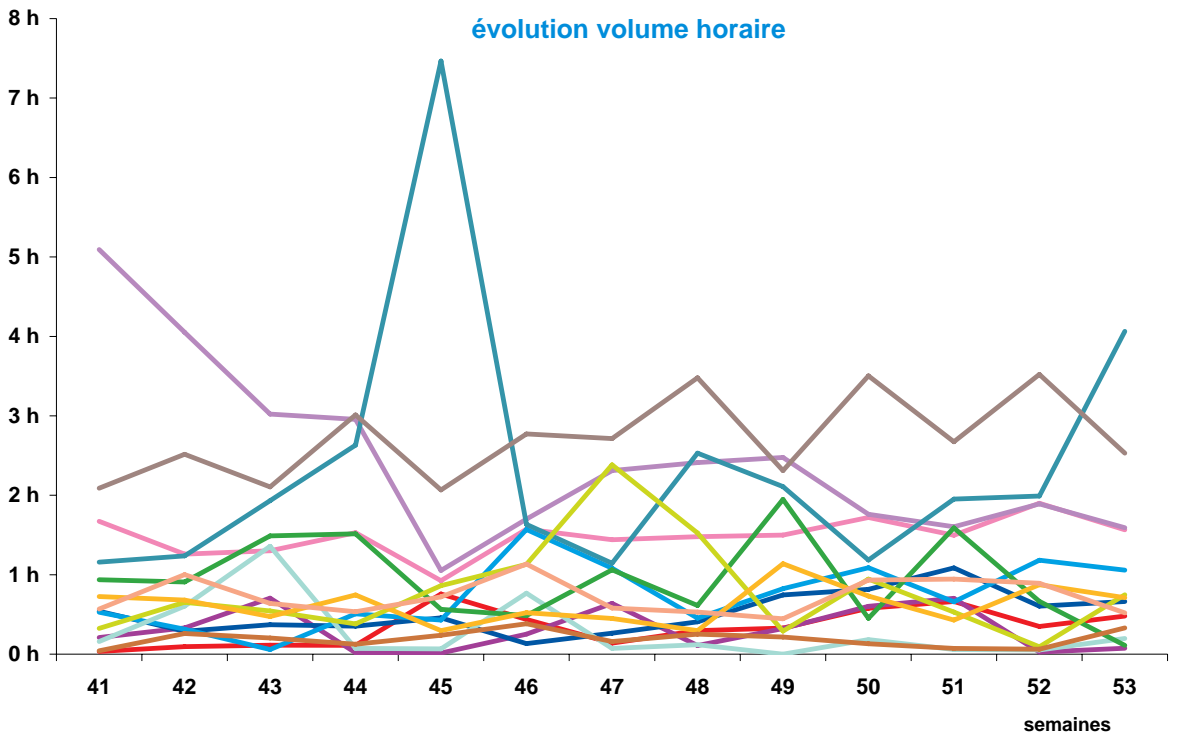

Trimestre 4 - 2008

évolution par semaine et par thème

- catastrophes
- culture-loisirs
- économie
- éducation
- environnement
- faits divers
- histoire-hommages
- international
- justice
- politique française
- santé
- sciences et techniques
- société
- sport

Trimestre 4 - 2008

données trimestrielles par chaîne et par rubrique

Nombre de sujets	TF1	France 2	France 3	Canal +	Arte	M6	Totaux
Catastrophes	77	73	31	21	12	26	240
Culture-loisirs	189	190	124	69	13	91	676
Economie	298	324	202	177	174	120	1295
Education	45	28	31	14	9	19	146
Environnement	109	95	40	20	21	24	309
Faits divers	112	96	76	85	19	80	468
Histoire-hommages	38	34	23	17	18	19	149
International	245	315	169	226	404	76	1435
Justice	113	129	90	117	60	79	588
Politique France	80	118	84	62	25	43	412
Santé	92	89	38	31	14	42	306
Sciences et techniques	30	23	21	10	13	18	115
Société	420	345	226	207	123	198	1519
Sport	154	144	79	52	1	86	516
Totaux	2002	2003	1234	1108	906	921	8174

nombre de sujets

TF1

France 2

France 3

Canal +

Arte

M6