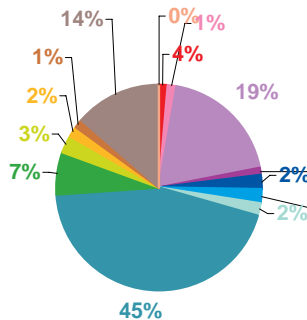

Trimestre 4 - 2008

données trimestrielles par chaîne et par rubrique

Nombre de sujets	TF1	France 2	France 3	Canal +	Arte	M6	Totaux
Catastrophes	77	73	31	21	12	26	240
Culture-loisirs	189	190	124	69	13	91	676
Economie	298	324	202	177	174	120	1295
Education	45	28	31	14	9	19	146
Environnement	109	95	40	20	21	24	309
Faits divers	112	96	76	85	19	80	468
Histoire-hommages	38	34	23	17	18	19	149
International	245	315	169	226	404	76	1435
Justice	113	129	90	117	60	79	588
Politique France	80	118	84	62	25	43	412
Santé	92	89	38	31	14	42	306
Sciences et techniques	30	23	21	10	13	18	115
Société	420	345	226	207	123	198	1519
Sport	154	144	79	52	1	86	516
Totaux	2002	2003	1234	1108	906	921	8174

nombre de sujets

TF1

France 2

France 3

Canal +

Arte

M6

Trimestre 4 - 2008

données trimestrielles par chaîne et par rubrique

Volume horaire	TF1	France 2	France 3	Canal +	Arte	M6	Totaux
Catastrophes	1:32:57	1:21:13	0:43:22	0:14:48	0:08:06	0:22:17	4:22:43
Culture-loisirs	5:21:35	6:26:42	4:13:03	1:00:17	0:14:02	2:05:52	19:21:31
Economie	7:25:02	8:18:36	6:18:27	2:34:22	5:01:20	2:17:36	31:55:23
Education	1:22:27	0:47:40	0:56:13	0:15:26	0:13:35	0:24:55	4:00:16
Environnement	2:43:47	2:03:59	0:46:14	0:14:02	0:28:12	0:27:25	6:43:39
Faits divers	2:40:18	2:04:09	1:59:38	1:08:22	0:25:43	1:27:02	9:45:12
Histoire-hommages	0:58:38	0:50:33	0:49:05	0:17:25	0:23:23	0:23:44	3:42:48
International	5:43:23	7:14:53	5:03:21	3:23:04	8:08:25	1:28:42	31:01:48
Justice	2:43:25	3:04:58	2:20:25	1:47:32	1:01:25	1:22:17	12:20:02
Politique France	2:09:42	2:46:58	2:51:57	1:01:20	0:35:35	0:58:54	10:24:26
Santé	2:39:17	2:31:15	1:13:20	0:26:35	0:20:50	0:53:11	8:04:28
Sciences et techniques	0:43:42	0:34:40	0:30:14	0:06:01	0:17:39	0:16:11	2:28:27
Société	10:30:25	8:50:47	6:13:30	2:51:32	3:06:40	3:44:36	35:17:30
Sport	3:22:23	2:24:34	1:42:55	0:41:40	0:00:20	1:14:29	9:26:21
Totaux	49:57:01	49:20:57	35:41:44	16:02:26	20:25:15	17:27:11	188:54:34