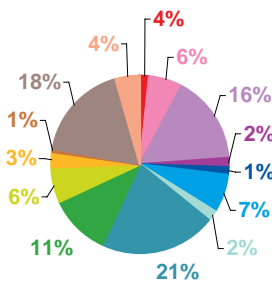

données trimestrielles par chaîne et par rubrique

Volume horaire	TF1	France 2	France 3	Canal +	Arte	M6	Totaux
Catastrophes	1:32:57	1:21:13	0:43:22	0:14:48	0:08:06	0:22:17	4:22:43
Culture-loisirs	5:21:35	6:26:42	4:13:03	1:00:17	0:14:02	2:05:52	19:21:31
Economie	7:25:02	8:18:36	6:18:27	2:34:22	5:01:20	2:17:36	31:55:23
Education	1:22:27	0:47:40	0:56:13	0:15:26	0:13:35	0:24:55	4:00:16
Environnement	2:43:47	2:03:59	0:46:14	0:14:02	0:28:12	0:27:25	6:43:39
Faits divers	2:40:18	2:04:09	1:59:38	1:08:22	0:25:43	1:27:02	9:45:12
Histoire-hommages	0:58:38	0:50:33	0:49:05	0:17:25	0:23:23	0:23:44	3:42:48
International	5:43:23	7:14:53	5:03:21	3:23:04	8:08:25	1:28:42	31:01:48
Justice	2:43:25	3:04:58	2:20:25	1:47:32	1:01:25	1:22:17	12:20:02
Politique France	2:09:42	2:46:58	2:51:57	1:01:20	0:35:35	0:58:54	10:24:26
Santé	2:39:17	2:31:15	1:13:20	0:26:35	0:20:50	0:53:11	8:04:28
Sciences et techniques	0:43:42	0:34:40	0:30:14	0:06:01	0:17:39	0:16:11	2:28:27
Société	10:30:25	8:50:47	6:13:30	2:51:32	3:06:40	3:44:36	35:17:30
Sport	3:22:23	2:24:34	1:42:55	0:41:40	0:00:20	1:14:29	9:26:21
Totaux	49:57:01	49:20:57	35:41:44	16:02:26	20:25:15	17:27:11	188:54:34

volume horaire

TF1

France 2

France 3

Canal +

Arte

M6

Trimestre 4 - 2008

évolution par semaine et par diffuseur

- catastrophes
- culture-loisirs
- économie
- éducation
- environnement
- faits divers
- histoire-hommages
- international
- justice
- politique française
- santé
- sciences et techniques
- société
- sport