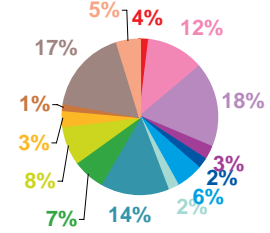

données trimestrielles par chaîne et par rubrique

Volume horaire	TF1	France 2	France 3	Canal +	Arte	M6	Totaux
Catastrophes	1:32:57	1:21:13	0:43:22	0:14:48	0:08:06	0:22:17	4:22:43
Culture-loisirs	5:21:35	6:26:42	4:13:03	1:00:17	0:14:02	2:05:52	19:21:31
Economie	7:25:02	8:18:36	6:18:27	2:34:22	5:01:20	2:17:36	31:55:23
Education	1:22:27	0:47:40	0:56:13	0:15:26	0:13:35	0:24:55	4:00:16
Environnement	2:43:47	2:03:59	0:46:14	0:14:02	0:28:12	0:27:25	6:43:39
Faits divers	2:40:18	2:04:09	1:59:38	1:08:22	0:25:43	1:27:02	9:45:12
Histoire-hommages	0:58:38	0:50:33	0:49:05	0:17:25	0:23:23	0:23:44	3:42:48
International	5:43:23	7:14:53	5:03:21	3:23:04	8:08:25	1:28:42	31:01:48
Justice	2:43:25	3:04:58	2:20:25	1:47:32	1:01:25	1:22:17	12:20:02
Politique France	2:09:42	2:46:58	2:51:57	1:01:20	0:35:35	0:58:54	10:24:26
Santé	2:39:17	2:31:15	1:13:20	0:26:35	0:20:50	0:53:11	8:04:28
Sciences et techniques	0:43:42	0:34:40	0:30:14	0:06:01	0:17:39	0:16:11	2:28:27
Société	10:30:25	8:50:47	6:13:30	2:51:32	3:06:40	3:44:36	35:17:30
Sport	3:22:23	2:24:34	1:42:55	0:41:40	0:00:20	1:14:29	9:26:21
Totaux	49:57:01	49:20:57	35:41:44	16:02:26	20:25:15	17:27:11	188:54:34

volume horaire

TF1

France 2

France 3

Canal +

Arte

M6

Trimestre 4 - 2008

évolution par semaine et par diffuseur

- catastrophes
- culture-loisirs
- économie
- éducation
- environnement
- faits divers
- histoire-hommages
- international
- justice
- politique française
- santé
- sciences et techniques
- société
- sport