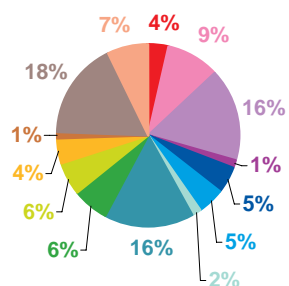

Trimestre 4 - 2008

données trimestrielles par chaîne et par rubrique

Nombre de sujets	TF1	France 2	France 3	Canal +	Arte	M6	Totaux
Catastrophes	77	73	31	21	12	26	240
Culture-loisirs	189	190	124	69	13	91	676
Economie	298	324	202	177	174	120	1295
Education	45	28	31	14	9	19	146
Environnement	109	95	40	20	21	24	309
Faits divers	112	96	76	85	19	80	468
Histoire-hommages	38	34	23	17	18	19	149
International	245	315	169	226	404	76	1435
Justice	113	129	90	117	60	79	588
Politique France	80	118	84	62	25	43	412
Santé	92	89	38	31	14	42	306
Sciences et techniques	30	23	21	10	13	18	115
Société	420	345	226	207	123	198	1519
Sport	154	144	79	52	1	86	516
Totaux	2002	2003	1234	1108	906	921	8174

nombre de sujets

TF1

France 2

France 3

Canal +

Arte

M6

Trimestre 4 - 2008

données trimestrielles par chaîne et par rubrique

Volume horaire	TF1	France 2	France 3	Canal +	Arte	M6	Totaux
Catastrophes	1:32:57	1:21:13	0:43:22	0:14:48	0:08:06	0:22:17	4:22:43
Culture-loisirs	5:21:35	6:26:42	4:13:03	1:00:17	0:14:02	2:05:52	19:21:31
Economie	7:25:02	8:18:36	6:18:27	2:34:22	5:01:20	2:17:36	31:55:23
Education	1:22:27	0:47:40	0:56:13	0:15:26	0:13:35	0:24:55	4:00:16
Environnement	2:43:47	2:03:59	0:46:14	0:14:02	0:28:12	0:27:25	6:43:39
Faits divers	2:40:18	2:04:09	1:59:38	1:08:22	0:25:43	1:27:02	9:45:12
Histoire-hommages	0:58:38	0:50:33	0:49:05	0:17:25	0:23:23	0:23:44	3:42:48
International	5:43:23	7:14:53	5:03:21	3:23:04	8:08:25	1:28:42	31:01:48
Justice	2:43:25	3:04:58	2:20:25	1:47:32	1:01:25	1:22:17	12:20:02
Politique France	2:09:42	2:46:58	2:51:57	1:01:20	0:35:35	0:58:54	10:24:26
Santé	2:39:17	2:31:15	1:13:20	0:26:35	0:20:50	0:53:11	8:04:28
Sciences et techniques	0:43:42	0:34:40	0:30:14	0:06:01	0:17:39	0:16:11	2:28:27
Société	10:30:25	8:50:47	6:13:30	2:51:32	3:06:40	3:44:36	35:17:30
Sport	3:22:23	2:24:34	1:42:55	0:41:40	0:00:20	1:14:29	9:26:21
Totaux	49:57:01	49:20:57	35:41:44	16:02:26	20:25:15	17:27:11	188:54:34