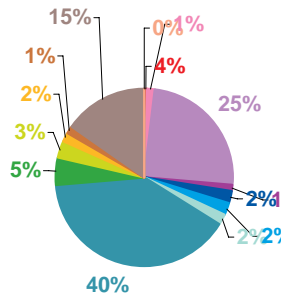

données trimestrielles par chaîne et par rubrique

Volume horaire	TF1	France 2	France 3	Canal +	Arte	M6	Totaux
Catastrophes	1:32:57	1:21:13	0:43:22	0:14:48	0:08:06	0:22:17	4:22:43
Culture-loisirs	5:21:35	6:26:42	4:13:03	1:00:17	0:14:02	2:05:52	19:21:31
Economie	7:25:02	8:18:36	6:18:27	2:34:22	5:01:20	2:17:36	31:55:23
Education	1:22:27	0:47:40	0:56:13	0:15:26	0:13:35	0:24:55	4:00:16
Environnement	2:43:47	2:03:59	0:46:14	0:14:02	0:28:12	0:27:25	6:43:39
Faits divers	2:40:18	2:04:09	1:59:38	1:08:22	0:25:43	1:27:02	9:45:12
Histoire-hommages	0:58:38	0:50:33	0:49:05	0:17:25	0:23:23	0:23:44	3:42:48
International	5:43:23	7:14:53	5:03:21	3:23:04	8:08:25	1:28:42	31:01:48
Justice	2:43:25	3:04:58	2:20:25	1:47:32	1:01:25	1:22:17	12:20:02
Politique France	2:09:42	2:46:58	2:51:57	1:01:20	0:35:35	0:58:54	10:24:26
Santé	2:39:17	2:31:15	1:13:20	0:26:35	0:20:50	0:53:11	8:04:28
Sciences et techniques	0:43:42	0:34:40	0:30:14	0:06:01	0:17:39	0:16:11	2:28:27
Société	10:30:25	8:50:47	6:13:30	2:51:32	3:06:40	3:44:36	35:17:30
Sport	3:22:23	2:24:34	1:42:55	0:41:40	0:00:20	1:14:29	9:26:21
Totaux	49:57:01	49:20:57	35:41:44	16:02:26	20:25:15	17:27:11	188:54:34

volume horaire

TF1

France 2

France 3

Canal +

Arte

M6

Trimestre 4 - 2008

évolution par semaine et par diffuseur

- catastrophes
- culture-loisirs
- économie
- éducation
- environnement
- faits divers
- histoire-hommages
- international
- justice
- politique française
- santé
- sciences et techniques
- société
- sport