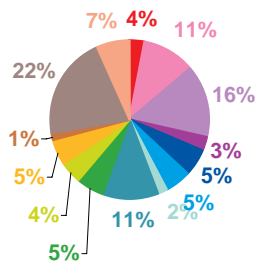

Trimestre 4 - 2008

données trimestrielles par chaîne et par rubrique

Volume horaire	TF1	France 2	France 3	Canal +	Arte	M6	Totaux
Catastrophes	1:32:57	1:21:13	0:43:22	0:14:48	0:08:06	0:22:17	4:22:43
Culture-loisirs	5:21:35	6:26:42	4:13:03	1:00:17	0:14:02	2:05:52	19:21:31
Economie	7:25:02	8:18:36	6:18:27	2:34:22	5:01:20	2:17:36	31:55:23
Education	1:22:27	0:47:40	0:56:13	0:15:26	0:13:35	0:24:55	4:00:16
Environnement	2:43:47	2:03:59	0:46:14	0:14:02	0:28:12	0:27:25	6:43:39
Faits divers	2:40:18	2:04:09	1:59:38	1:08:22	0:25:43	1:27:02	9:45:12
Histoire-hommages	0:58:38	0:50:33	0:49:05	0:17:25	0:23:23	0:23:44	3:42:48
International	5:43:23	7:14:53	5:03:21	3:23:04	8:08:25	1:28:42	31:01:48
Justice	2:43:25	3:04:58	2:20:25	1:47:32	1:01:25	1:22:17	12:20:02
Politique France	2:09:42	2:46:58	2:51:57	1:01:20	0:35:35	0:58:54	10:24:26
Santé	2:39:17	2:31:15	1:13:20	0:26:35	0:20:50	0:53:11	8:04:28
Sciences et techniques	0:43:42	0:34:40	0:30:14	0:06:01	0:17:39	0:16:11	2:28:27
Société	10:30:25	8:50:47	6:13:30	2:51:32	3:06:40	3:44:36	35:17:30
Sport	3:22:23	2:24:34	1:42:55	0:41:40	0:00:20	1:14:29	9:26:21
Totaux	49:57:01	49:20:57	35:41:44	16:02:26	20:25:15	17:27:11	188:54:34

volume horaire

TF1