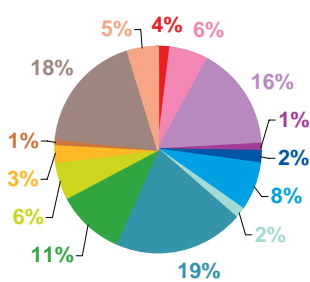

Trimestre 4 - 2008

données trimestrielles par chaîne et par rubrique

Nombre de sujets	TF1	France 2	France 3	Canal +	Arte	M6	Totaux
Catastrophes	77	73	31	21	12	26	240
Culture-loisirs	189	190	124	69	13	91	676
Economie	298	324	202	177	174	120	1295
Education	45	28	31	14	9	19	146
Environnement	109	95	40	20	21	24	309
Faits divers	112	96	76	85	19	80	468
Histoire-hommages	38	34	23	17	18	19	149
International	245	315	169	226	404	76	1435
Justice	113	129	90	117	60	79	588
Politique France	80	118	84	62	25	43	412
Santé	92	89	38	31	14	42	306
Sciences et techniques	30	23	21	10	13	18	115
Société	420	345	226	207	123	198	1519
Sport	154	144	79	52	1	86	516
Totaux	2002	2003	1234	1108	906	921	8174

nombre de sujets

TF1

France 2

France 3

Canal +

Arte

M6

Trimestre 4 - 2008

données trimestrielles par chaîne et par rubrique

Volume horaire	TF1	France 2	France 3	Canal +	Arte	M6	Totaux
Catastrophes	1:32:57	1:21:13	0:43:22	0:14:48	0:08:06	0:22:17	4:22:43
Culture-loisirs	5:21:35	6:26:42	4:13:03	1:00:17	0:14:02	2:05:52	19:21:31
Economie	7:25:02	8:18:36	6:18:27	2:34:22	5:01:20	2:17:36	31:55:23
Education	1:22:27	0:47:40	0:56:13	0:15:26	0:13:35	0:24:55	4:00:16
Environnement	2:43:47	2:03:59	0:46:14	0:14:02	0:28:12	0:27:25	6:43:39
Faits divers	2:40:18	2:04:09	1:59:38	1:08:22	0:25:43	1:27:02	9:45:12
Histoire-hommages	0:58:38	0:50:33	0:49:05	0:17:25	0:23:23	0:23:44	3:42:48
International	5:43:23	7:14:53	5:03:21	3:23:04	8:08:25	1:28:42	31:01:48
Justice	2:43:25	3:04:58	2:20:25	1:47:32	1:01:25	1:22:17	12:20:02
Politique France	2:09:42	2:46:58	2:51:57	1:01:20	0:35:35	0:58:54	10:24:26
Santé	2:39:17	2:31:15	1:13:20	0:26:35	0:20:50	0:53:11	8:04:28
Sciences et techniques	0:43:42	0:34:40	0:30:14	0:06:01	0:17:39	0:16:11	2:28:27
Société	10:30:25	8:50:47	6:13:30	2:51:32	3:06:40	3:44:36	35:17:30
Sport	3:22:23	2:24:34	1:42:55	0:41:40	0:00:20	1:14:29	9:26:21
Totaux	49:57:01	49:20:57	35:41:44	16:02:26	20:25:15	17:27:11	188:54:34