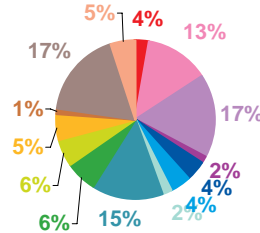

Trimestre 4 - 2008

données trimestrielles par chaîne et par rubrique

Nombre de sujets	TF1	France 2	France 3	Canal +	Arte	M6	Totaux
Catastrophes	77	73	31	21	12	26	240
Culture-loisirs	189	190	124	69	13	91	676
Economie	298	324	202	177	174	120	1295
Education	45	28	31	14	9	19	146
Environnement	109	95	40	20	21	24	309
Faits divers	112	96	76	85	19	80	468
Histoire-hommages	38	34	23	17	18	19	149
International	245	315	169	226	404	76	1435
Justice	113	129	90	117	60	79	588
Politique France	80	118	84	62	25	43	412
Santé	92	89	38	31	14	42	306
Sciences et techniques	30	23	21	10	13	18	115
Société	420	345	226	207	123	198	1519
Sport	154	144	79	52	1	86	516
Totaux	2002	2003	1234	1108	906	921	8174

nombre de sujets

TF1

France 2

France 3

Canal +

Arte

M6

Trimestre 4 - 2008

données trimestrielles par chaîne et par rubrique

Volume horaire	TF1	France 2	France 3	Canal +	Arte	M6	Totaux
Catastrophes	1:32:57	1:21:13	0:43:22	0:14:48	0:08:06	0:22:17	4:22:43
Culture-loisirs	5:21:35	6:26:42	4:13:03	1:00:17	0:14:02	2:05:52	19:21:31
Economie	7:25:02	8:18:36	6:18:27	2:34:22	5:01:20	2:17:36	31:55:23
Education	1:22:27	0:47:40	0:56:13	0:15:26	0:13:35	0:24:55	4:00:16
Environnement	2:43:47	2:03:59	0:46:14	0:14:02	0:28:12	0:27:25	6:43:39
Faits divers	2:40:18	2:04:09	1:59:38	1:08:22	0:25:43	1:27:02	9:45:12
Histoire-hommages	0:58:38	0:50:33	0:49:05	0:17:25	0:23:23	0:23:44	3:42:48
International	5:43:23	7:14:53	5:03:21	3:23:04	8:08:25	1:28:42	31:01:48
Justice	2:43:25	3:04:58	2:20:25	1:47:32	1:01:25	1:22:17	12:20:02
Politique France	2:09:42	2:46:58	2:51:57	1:01:20	0:35:35	0:58:54	10:24:26
Santé	2:39:17	2:31:15	1:13:20	0:26:35	0:20:50	0:53:11	8:04:28
Sciences et techniques	0:43:42	0:34:40	0:30:14	0:06:01	0:17:39	0:16:11	2:28:27
Société	10:30:25	8:50:47	6:13:30	2:51:32	3:06:40	3:44:36	35:17:30
Sport	3:22:23	2:24:34	1:42:55	0:41:40	0:00:20	1:14:29	9:26:21
Totaux	49:57:01	49:20:57	35:41:44	16:02:26	20:25:15	17:27:11	188:54:34

volume horaire

TF1

France 2

France 3

Canal +

Arte

M6

Trimestre 4 - 2008