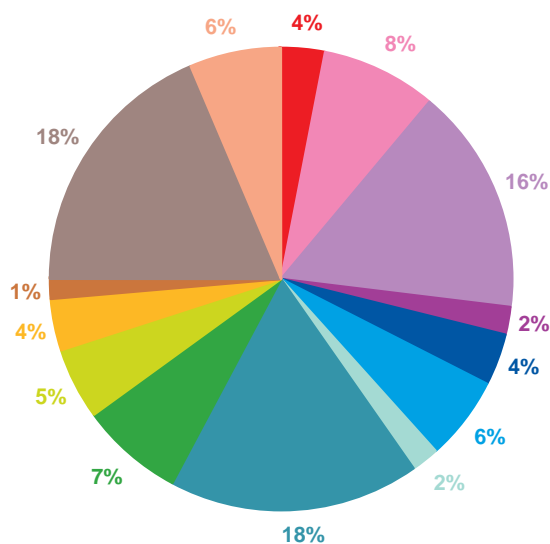

Trimestre 4 - 2008

offre globale en nombre de sujets par trimestre

Catastrophes	240
Culture-loisirs	676
Economie	1295
Education	146
Environnement	309
Faits divers	468
Histoire-hommages	149
International	1435
Justice	588
Politique France	412
Santé	306
Sciences et techniques	115
Société	1519
Sport	516
Totaux	8174

offre globale en volume horaire par trimestre

Catastrophes	4:22:43
Culture-loisirs	19:21:31
Economie	31:55:23
Education	4:00:16
Environnement	6:43:39
Faits divers	9:45:12
Histoire-hommages	3:42:48
International	31:01:48
Justice	12:20:02
Politique France	10:24:26
Santé	8:04:28
Sciences et techniques	2:28:27
Société	35:17:30
Sport	9:26:21
Totaux	188:54:34

données trimestrielles par chaîne et par rubrique

Volume horaire	TF1	France 2	France 3	Canal +	Arte	M6	Totaux
Catastrophes	1:32:57	1:21:13	0:43:22	0:14:48	0:08:06	0:22:17	4:22:43
Culture-loisirs	5:21:35	6:26:42	4:13:03	1:00:17	0:14:02	2:05:52	19:21:31
Economie	7:25:02	8:18:36	6:18:27	2:34:22	5:01:20	2:17:36	31:55:23
Education	1:22:27	0:47:40	0:56:13	0:15:26	0:13:35	0:24:55	4:00:16
Environnement	2:43:47	2:03:59	0:46:14	0:14:02	0:28:12	0:27:25	6:43:39
Faits divers	2:40:18	2:04:09	1:59:38	1:08:22	0:25:43	1:27:02	9:45:12
Histoire-hommages	0:58:38	0:50:33	0:49:05	0:17:25	0:23:23	0:23:44	3:42:48
International	5:43:23	7:14:53	5:03:21	3:23:04	8:08:25	1:28:42	31:01:48
Justice	2:43:25	3:04:58	2:20:25	1:47:32	1:01:25	1:22:17	12:20:02
Politique France	2:09:42	2:46:58	2:51:57	1:01:20	0:35:35	0:58:54	10:24:26
Santé	2:39:17	2:31:15	1:13:20	0:26:35	0:20:50	0:53:11	8:04:28
Sciences et techniques	0:43:42	0:34:40	0:30:14	0:06:01	0:17:39	0:16:11	2:28:27
Société	10:30:25	8:50:47	6:13:30	2:51:32	3:06:40	3:44:36	35:17:30
Sport	3:22:23	2:24:34	1:42:55	0:41:40	0:00:20	1:14:29	9:26:21
Totaux	49:57:01	49:20:57	35:41:44	16:02:26	20:25:15	17:27:11	188:54:34