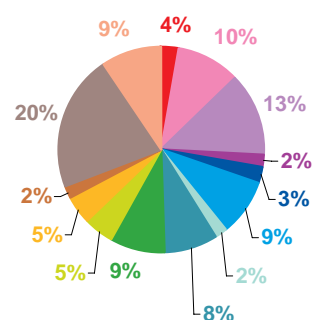

Trimestre 4 - 2008

données trimestrielles par chaîne et par rubrique

Nombre de sujets	TF1	France 2	France 3	Canal +	Arte	M6	Totaux
Catastrophes	77	73	31	21	12	26	240
Culture-loisirs	189	190	124	69	13	91	676
Economie	298	324	202	177	174	120	1295
Education	45	28	31	14	9	19	146
Environnement	109	95	40	20	21	24	309
Faits divers	112	96	76	85	19	80	468
Histoire-hommages	38	34	23	17	18	19	149
International	245	315	169	226	404	76	1435
Justice	113	129	90	117	60	79	588
Politique France	80	118	84	62	25	43	412
Santé	92	89	38	31	14	42	306
Sciences et techniques	30	23	21	10	13	18	115
Société	420	345	226	207	123	198	1519
Sport	154	144	79	52	1	86	516
Totaux	2002	2003	1234	1108	906	921	8174

nombre de sujets

TF1

France 2

France 3

Canal +

Arte

M6

Trimestre 4 - 2008

données trimestrielles par chaîne et par rubrique

Volume horaire	TF1	France 2	France 3	Canal +	Arte	M6	Totaux
Catastrophes	1:32:57	1:21:13	0:43:22	0:14:48	0:08:06	0:22:17	4:22:43
Culture-loisirs	5:21:35	6:26:42	4:13:03	1:00:17	0:14:02	2:05:52	19:21:31
Economie	7:25:02	8:18:36	6:18:27	2:34:22	5:01:20	2:17:36	31:55:23
Education	1:22:27	0:47:40	0:56:13	0:15:26	0:13:35	0:24:55	4:00:16
Environnement	2:43:47	2:03:59	0:46:14	0:14:02	0:28:12	0:27:25	6:43:39
Faits divers	2:40:18	2:04:09	1:59:38	1:08:22	0:25:43	1:27:02	9:45:12
Histoire-hommages	0:58:38	0:50:33	0:49:05	0:17:25	0:23:23	0:23:44	3:42:48
International	5:43:23	7:14:53	5:03:21	3:23:04	8:08:25	1:28:42	31:01:48
Justice	2:43:25	3:04:58	2:20:25	1:47:32	1:01:25	1:22:17	12:20:02
Politique France	2:09:42	2:46:58	2:51:57	1:01:20	0:35:35	0:58:54	10:24:26
Santé	2:39:17	2:31:15	1:13:20	0:26:35	0:20:50	0:53:11	8:04:28
Sciences et techniques	0:43:42	0:34:40	0:30:14	0:06:01	0:17:39	0:16:11	2:28:27
Société	10:30:25	8:50:47	6:13:30	2:51:32	3:06:40	3:44:36	35:17:30
Sport	3:22:23	2:24:34	1:42:55	0:41:40	0:00:20	1:14:29	9:26:21
Totaux	49:57:01	49:20:57	35:41:44	16:02:26	20:25:15	17:27:11	188:54:34