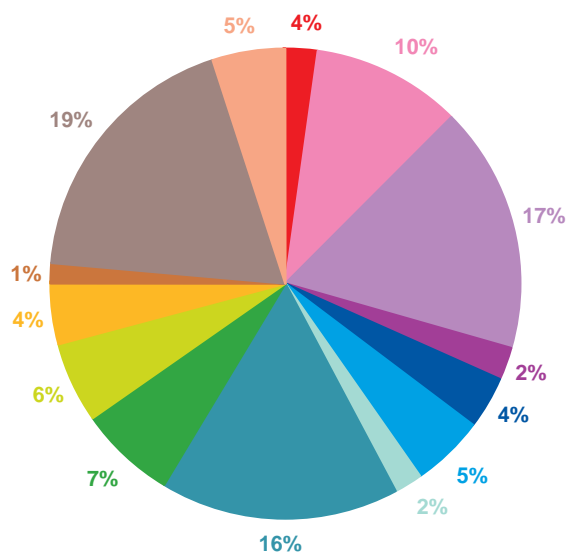

Trimestre 4 - 2008

offre globale en nombre de sujets par trimestre

Catastrophes	240
Culture-loisirs	676
Economie	1295
Education	146
Environnement	309
Faits divers	468
Histoire-hommages	149
International	1435
Justice	588
Politique France	412
Santé	306
Sciences et techniques	115
Société	1519
Sport	516
Totaux	8174

offre globale en volume horaire par trimestre

Catastrophes	4:22:43
Culture-loisirs	19:21:31
Economie	31:55:23
Education	4:00:16
Environnement	6:43:39
Faits divers	9:45:12
Histoire-hommages	3:42:48
International	31:01:48
Justice	12:20:02
Politique France	10:24:26
Santé	8:04:28
Sciences et techniques	2:28:27
Société	35:17:30
Sport	9:26:21
Totaux	188:54:34

données trimestrielles par chaîne et par rubrique

Volume horaire	TF1	France 2	France 3	Canal +	Arte	M6	Totaux
Catastrophes	1:32:57	1:21:13	0:43:22	0:14:48	0:08:06	0:22:17	4:22:43
Culture-loisirs	5:21:35	6:26:42	4:13:03	1:00:17	0:14:02	2:05:52	19:21:31
Economie	7:25:02	8:18:36	6:18:27	2:34:22	5:01:20	2:17:36	31:55:23
Education	1:22:27	0:47:40	0:56:13	0:15:26	0:13:35	0:24:55	4:00:16
Environnement	2:43:47	2:03:59	0:46:14	0:14:02	0:28:12	0:27:25	6:43:39
Faits divers	2:40:18	2:04:09	1:59:38	1:08:22	0:25:43	1:27:02	9:45:12
Histoire-hommages	0:58:38	0:50:33	0:49:05	0:17:25	0:23:23	0:23:44	3:42:48
International	5:43:23	7:14:53	5:03:21	3:23:04	8:08:25	1:28:42	31:01:48
Justice	2:43:25	3:04:58	2:20:25	1:47:32	1:01:25	1:22:17	12:20:02
Politique France	2:09:42	2:46:58	2:51:57	1:01:20	0:35:35	0:58:54	10:24:26
Santé	2:39:17	2:31:15	1:13:20	0:26:35	0:20:50	0:53:11	8:04:28
Sciences et techniques	0:43:42	0:34:40	0:30:14	0:06:01	0:17:39	0:16:11	2:28:27
Société	10:30:25	8:50:47	6:13:30	2:51:32	3:06:40	3:44:36	35:17:30
Sport	3:22:23	2:24:34	1:42:55	0:41:40	0:00:20	1:14:29	9:26:21
Totaux	49:57:01	49:20:57	35:41:44	16:02:26	20:25:15	17:27:11	188:54:34