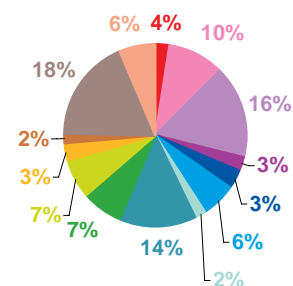

Trimestre 4 - 2008

données trimestrielles par chaîne et par rubrique

Nombre de sujets	TF1	France 2	France 3	Canal +	Arte	M6	Totaux
Catastrophes	77	73	31	21	12	26	240
Culture-loisirs	189	190	124	69	13	91	676
Economie	298	324	202	177	174	120	1295
Education	45	28	31	14	9	19	146
Environnement	109	95	40	20	21	24	309
Faits divers	112	96	76	85	19	80	468
Histoire-hommages	38	34	23	17	18	19	149
International	245	315	169	226	404	76	1435
Justice	113	129	90	117	60	79	588
Politique France	80	118	84	62	25	43	412
Santé	92	89	38	31	14	42	306
Sciences et techniques	30	23	21	10	13	18	115
Société	420	345	226	207	123	198	1519
Sport	154	144	79	52	1	86	516
Totaux	2002	2003	1234	1108	906	921	8174

nombre de sujets

TF1

France 2

France 3

Canal +

Arte

M6

Trimestre 4 - 2008

données trimestrielles par chaîne et par rubrique

Volume horaire	TF1	France 2	France 3	Canal +	Arte	M6	Totaux
Catastrophes	1:32:57	1:21:13	0:43:22	0:14:48	0:08:06	0:22:17	4:22:43
Culture-loisirs	5:21:35	6:26:42	4:13:03	1:00:17	0:14:02	2:05:52	19:21:31
Economie	7:25:02	8:18:36	6:18:27	2:34:22	5:01:20	2:17:36	31:55:23
Education	1:22:27	0:47:40	0:56:13	0:15:26	0:13:35	0:24:55	4:00:16
Environnement	2:43:47	2:03:59	0:46:14	0:14:02	0:28:12	0:27:25	6:43:39
Faits divers	2:40:18	2:04:09	1:59:38	1:08:22	0:25:43	1:27:02	9:45:12
Histoire-hommages	0:58:38	0:50:33	0:49:05	0:17:25	0:23:23	0:23:44	3:42:48
International	5:43:23	7:14:53	5:03:21	3:23:04	8:08:25	1:28:42	31:01:48
Justice	2:43:25	3:04:58	2:20:25	1:47:32	1:01:25	1:22:17	12:20:02
Politique France	2:09:42	2:46:58	2:51:57	1:01:20	0:35:35	0:58:54	10:24:26
Santé	2:39:17	2:31:15	1:13:20	0:26:35	0:20:50	0:53:11	8:04:28
Sciences et techniques	0:43:42	0:34:40	0:30:14	0:06:01	0:17:39	0:16:11	2:28:27
Société	10:30:25	8:50:47	6:13:30	2:51:32	3:06:40	3:44:36	35:17:30
Sport	3:22:23	2:24:34	1:42:55	0:41:40	0:00:20	1:14:29	9:26:21
Totaux	49:57:01	49:20:57	35:41:44	16:02:26	20:25:15	17:27:11	188:54:34