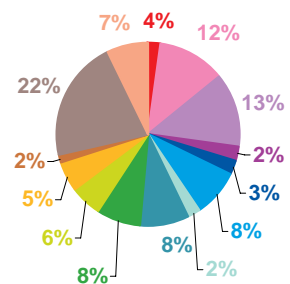

données trimestrielles par chaîne et par rubrique

Volume horaire	TF1	France 2	France 3	Canal +	Arte	M6	Totaux
Catastrophes	1:32:57	1:21:13	0:43:22	0:14:48	0:08:06	0:22:17	4:22:43
Culture-loisirs	5:21:35	6:26:42	4:13:03	1:00:17	0:14:02	2:05:52	19:21:31
Economie	7:25:02	8:18:36	6:18:27	2:34:22	5:01:20	2:17:36	31:55:23
Education	1:22:27	0:47:40	0:56:13	0:15:26	0:13:35	0:24:55	4:00:16
Environnement	2:43:47	2:03:59	0:46:14	0:14:02	0:28:12	0:27:25	6:43:39
Faits divers	2:40:18	2:04:09	1:59:38	1:08:22	0:25:43	1:27:02	9:45:12
Histoire-hommages	0:58:38	0:50:33	0:49:05	0:17:25	0:23:23	0:23:44	3:42:48
International	5:43:23	7:14:53	5:03:21	3:23:04	8:08:25	1:28:42	31:01:48
Justice	2:43:25	3:04:58	2:20:25	1:47:32	1:01:25	1:22:17	12:20:02
Politique France	2:09:42	2:46:58	2:51:57	1:01:20	0:35:35	0:58:54	10:24:26
Santé	2:39:17	2:31:15	1:13:20	0:26:35	0:20:50	0:53:11	8:04:28
Sciences et techniques	0:43:42	0:34:40	0:30:14	0:06:01	0:17:39	0:16:11	2:28:27
Société	10:30:25	8:50:47	6:13:30	2:51:32	3:06:40	3:44:36	35:17:30
Sport	3:22:23	2:24:34	1:42:55	0:41:40	0:00:20	1:14:29	9:26:21
Totaux	49:57:01	49:20:57	35:41:44	16:02:26	20:25:15	17:27:11	188:54:34

volume horaire

TF1

France 2

France 3

Canal +

Arte

M6

Trimestre 4 - 2008

évolution par semaine et par diffuseur

- catastrophes
- culture-loisirs
- économie
- éducation
- environnement
- faits divers
- histoire-hommages
- international
- justice
- politique française
- santé
- sciences et techniques
- société
- sport