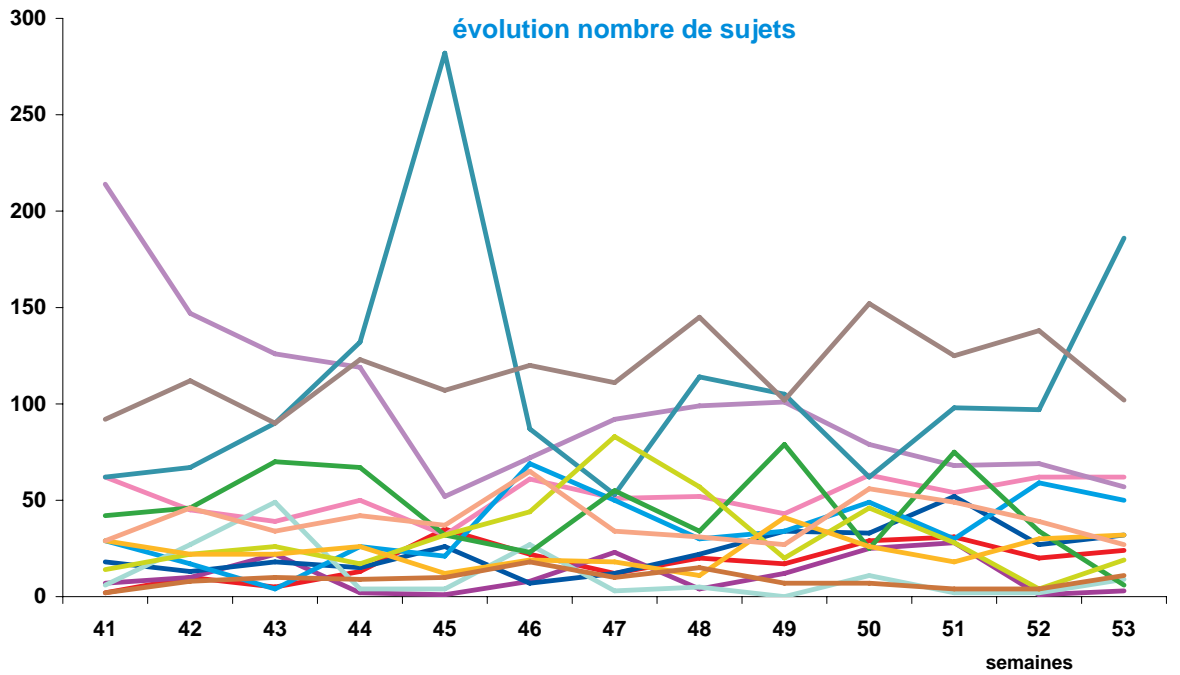

Trimestre 4 - 2008

évolution par semaine et par thème

- catastrophes
- culture-loisirs
- économie
- éducation
- environnement
- faits divers
- histoire-hommages
- international
- justice
- politique française
- santé
- sciences et techniques
- société
- sport

Trimestre 4 - 2008

données trimestrielles par chaîne et par rubrique

Nombre de sujets	TF1	France 2	France 3	Canal +	Arte	M6	Totaux
Catastrophes	77	73	31	21	12	26	240
Culture-loisirs	189	190	124	69	13	91	676
Economie	298	324	202	177	174	120	1295
Education	45	28	31	14	9	19	146
Environnement	109	95	40	20	21	24	309
Faits divers	112	96	76	85	19	80	468
Histoire-hommages	38	34	23	17	18	19	149
International	245	315	169	226	404	76	1435
Justice	113	129	90	117	60	79	588
Politique France	80	118	84	62	25	43	412
Santé	92	89	38	31	14	42	306
Sciences et techniques	30	23	21	10	13	18	115
Société	420	345	226	207	123	198	1519
Sport	154	144	79	52	1	86	516
Totaux	2002	2003	1234	1108	906	921	8174

nombre de sujets

TF1

France 2

France 3

Canal +

Arte

M6