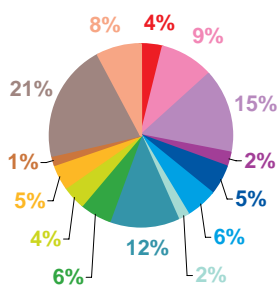

Canal +

Trimestre 4 - 2008

données trimestrielles par chaîne et par rubrique

Nombre de sujets	TF1	France 2	France 3	Canal +	Arte	M6	Totaux
Catastrophes	77	73	31	21	12	26	240
Culture-loisirs	189	190	124	69	13	91	676
Economie	298	324	202	177	174	120	1295
Education	45	28	31	14	9	19	146
Environnement	109	95	40	20	21	24	309
Faits divers	112	96	76	85	19	80	468
Histoire-hommages	38	34	23	17	18	19	149
International	245	315	169	226	404	76	1435
Justice	113	129	90	117	60	79	588
Politique France	80	118	84	62	25	43	412
Santé	92	89	38	31	14	42	306
Sciences et techniques	30	23	21	10	13	18	115
Société	420	345	226	207	123	198	1519
Sport	154	144	79	52	1	86	516
Totaux	2002	2003	1234	1108	906	921	8174

nombre de sujets

TF1