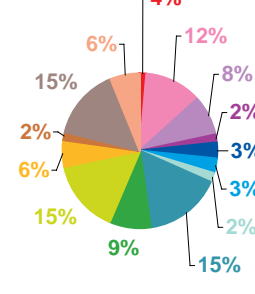

nombre de sujets

Trimestre 1 - 2008

données trimestrielles par chaîne et par rubrique

Volume horaire	TF1	France 2	France 3	Canal +	Arte	M6	Totaux
Catastrophes	1:04:03	0:52:06	0:33:02	0:08:15	0:04:26	0:15:38	2:57:30
Culture-loisirs	4:55:10	6:02:37	4:20:22	1:16:28	0:30:37	1:36:51	18:42:05
Economie	5:40:57	5:35:15	3:01:55	1:25:59	1:23:47	1:10:45	18:18:38
Education	1:21:29	1:00:51	0:33:53	0:15:02	0:13:09	0:19:01	3:43:25
Environnement	2:26:57	1:32:10	1:15:09	0:17:44	0:22:28	0:25:05	6:19:33
Faits divers	1:50:12	1:29:08	1:07:13	0:42:14	0:06:22	0:54:38	6:09:47
Histoire-hommages	1:11:59	1:13:09	0:41:40	0:20:19	0:18:43	0:20:31	4:06:21
International	6:29:05	7:40:20	5:54:47	3:17:26	11:00:54	1:53:18	36:15:50
Justice	3:30:01	3:32:33	3:08:13	1:55:09	1:03:58	1:37:37	14:47:31
Politique France	4:34:47	4:56:13	5:33:45	1:48:45	1:06:14	1:58:57	19:58:41
Santé	2:30:25	2:35:34	2:01:34	0:36:42	0:29:25	1:00:29	9:14:09
Sciences et techniques	2:09:56	0:56:02	0:33:17	0:07:35	0:10:27	0:13:11	4:10:28
Société	10:17:31	8:54:10	5:28:20	2:59:25	2:49:20	2:54:31	33:23:17
Sport	3:23:25	3:43:32	2:16:10	0:44:23	0:18:27	1:31:00	11:56:57
Totaux	51:25:57	50:03:40	36:29:20	15:55:26	19:58:17	16:11:32	190:04:12

volume horaire

TF1

France 2

France 3

Canal +

Arte

M6

- catastrophes
- culture – loisirs
- économie
- éducation
- environnement
- faits divers
- histoire – hommages
- international
- justice
- politique française
- santé
- sciences et techniques
- société
- sport