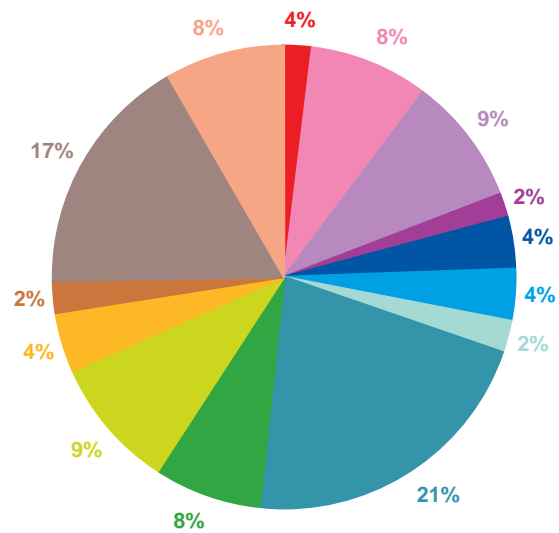

- catastrophes
- culture – loisirs
- économie
- éducation
- environnement
- faits divers
- histoire – hommages
- international
- justice
- politique française
- santé
- sciences et techniques
- société
- sport

Trimestre 1 - 2008

offre globale en nombre de sujets par trimestre

Catastrophes	163
Culture-loisirs	691
Economie	733
Education	136
Environnement	289
Faits divers	304
Histoire-hommages	172
International	1762
Justice	624
Politique France	757
Santé	333
Sciences et techniques	183
Société	1404
Sport	688
Totaux	8239

offre globale en volume horaire par trimestre

Catastrophes	2:57:30
Culture-loisirs	18:42:05
Economie	18:18:38
Education	3:43:25
Environnement	6:19:33
Faits divers	6:09:47
Histoire-hommages	4:06:21
International	36:15:50
Justice	14:47:31
Politique France	19:58:41
Santé	9:14:09
Sciences et techniques	4:10:28
Société	33:23:17
Sport	11:56:57
Totaux	190:04:12