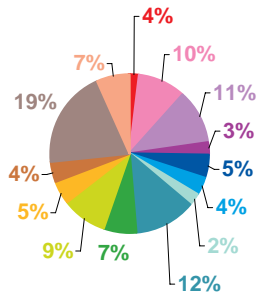

Trimestre 1 - 2008

données trimestrielles par chaîne et par rubrique

Volume horaire	TF1	France 2	France 3	Canal +	Arte	M6	Totaux
Catastrophes	1:04:03	0:52:06	0:33:02	0:08:15	0:04:26	0:15:38	2:57:30
Culture-loisirs	4:55:10	6:02:37	4:20:22	1:16:28	0:30:37	1:36:51	18:42:05
Economie	5:40:57	5:35:15	3:01:55	1:25:59	1:23:47	1:10:45	18:18:38
Education	1:21:29	1:00:51	0:33:53	0:15:02	0:13:09	0:19:01	3:43:25
Environnement	2:26:57	1:32:10	1:15:09	0:17:44	0:22:28	0:25:05	6:19:33
Faits divers	1:50:12	1:29:08	1:07:13	0:42:14	0:06:22	0:54:38	6:09:47
Histoire-hommages	1:11:59	1:13:09	0:41:40	0:20:19	0:18:43	0:20:31	4:06:21
International	6:29:05	7:40:20	5:54:47	3:17:26	11:00:54	1:53:18	36:15:50
Justice	3:30:01	3:32:33	3:08:13	1:55:09	1:03:58	1:37:37	14:47:31
Politique France	4:34:47	4:56:13	5:33:45	1:48:45	1:06:14	1:58:57	19:58:41
Santé	2:30:25	2:35:34	2:01:34	0:36:42	0:29:25	1:00:29	9:14:09
Sciences et techniques	2:09:56	0:56:02	0:33:17	0:07:35	0:10:27	0:13:11	4:10:28
Société	10:17:31	8:54:10	5:28:20	2:59:25	2:49:20	2:54:31	33:23:17
Sport	3:23:25	3:43:32	2:16:10	0:44:23	0:18:27	1:31:00	11:56:57
Totaux	51:25:57	50:03:40	36:29:20	15:55:26	19:58:17	16:11:32	190:04:12

volume horaire

TF1