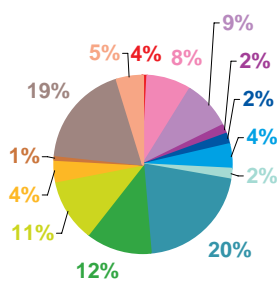

nombre de sujets

Trimestre 1 - 2008

données trimestrielles par chaîne et par rubrique

Volume horaire	TF1	France 2	France 3	Canal +	Arte	M6	Totaux
Catastrophes	1:04:03	0:52:06	0:33:02	0:08:15	0:04:26	0:15:38	2:57:30
Culture-loisirs	4:55:10	6:02:37	4:20:22	1:16:28	0:30:37	1:36:51	18:42:05
Economie	5:40:57	5:35:15	3:01:55	1:25:59	1:23:47	1:10:45	18:18:38
Education	1:21:29	1:00:51	0:33:53	0:15:02	0:13:09	0:19:01	3:43:25
Environnement	2:26:57	1:32:10	1:15:09	0:17:44	0:22:28	0:25:05	6:19:33
Faits divers	1:50:12	1:29:08	1:07:13	0:42:14	0:06:22	0:54:38	6:09:47
Histoire-hommages	1:11:59	1:13:09	0:41:40	0:20:19	0:18:43	0:20:31	4:06:21
International	6:29:05	7:40:20	5:54:47	3:17:26	11:00:54	1:53:18	36:15:50
Justice	3:30:01	3:32:33	3:08:13	1:55:09	1:03:58	1:37:37	14:47:31
Politique France	4:34:47	4:56:13	5:33:45	1:48:45	1:06:14	1:58:57	19:58:41
Santé	2:30:25	2:35:34	2:01:34	0:36:42	0:29:25	1:00:29	9:14:09
Sciences et techniques	2:09:56	0:56:02	0:33:17	0:07:35	0:10:27	0:13:11	4:10:28
Société	10:17:31	8:54:10	5:28:20	2:59:25	2:49:20	2:54:31	33:23:17
Sport	3:23:25	3:43:32	2:16:10	0:44:23	0:18:27	1:31:00	11:56:57
Totaux	51:25:57	50:03:40	36:29:20	15:55:26	19:58:17	16:11:32	190:04:12

volume horaire

TF1

France 2

France 3

Canal +

Arte

M6

- catastrophes
- culture – loisirs
- économie
- éducation
- environnement
- faits divers
- histoire – hommages
- international
- justice
- politique française
- santé
- sciences et techniques
- société
- sport