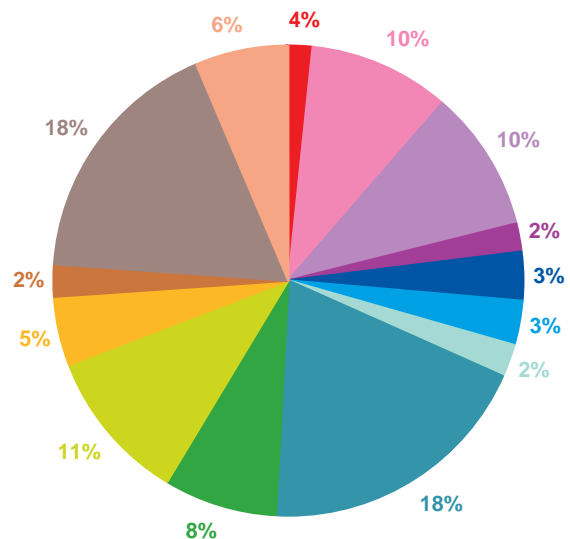

Trimestre 1 - 2008

offre globale en nombre de sujets par trimestre

Catastrophes	163
Culture-loisirs	691
Economie	733
Education	136
Environnement	289
Faits divers	304
Histoire-hommages	172
International	1762
Justice	624
Politique France	757
Santé	333
Sciences et techniques	183
Société	1404
Sport	688
Totaux	8239

offre globale en volume horaire par trimestre

Catastrophes	2:57:30
Culture-loisirs	18:42:05
Economie	18:18:38
Education	3:43:25
Environnement	6:19:33
Faits divers	6:09:47
Histoire-hommages	4:06:21
International	36:15:50
Justice	14:47:31
Politique France	19:58:41
Santé	9:14:09
Sciences et techniques	4:10:28
Société	33:23:17
Sport	11:56:57
Totaux	190:04:12