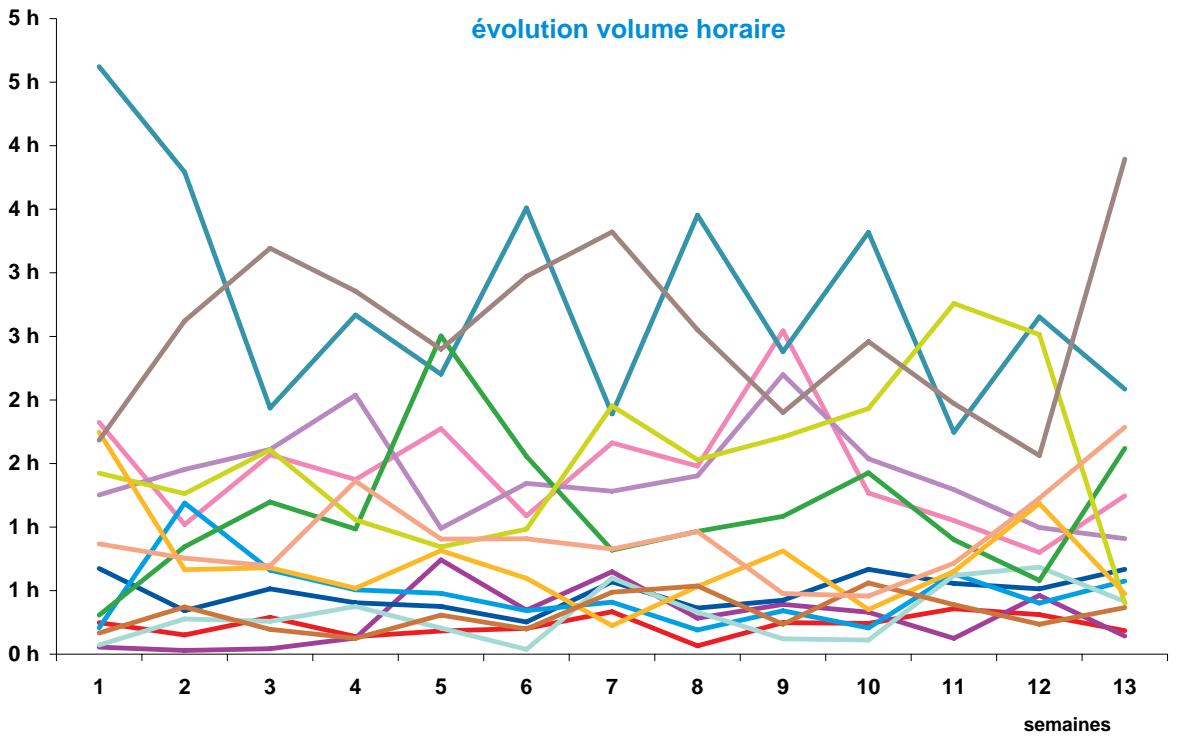

Trimestre 1 - 2008

offre globale en nombre de sujets par trimestre

Catastrophes	163
Culture-loisirs	691
Economie	733
Education	136
Environnement	289
Faits divers	304
Histoire-hommages	172
International	1762
Justice	624
Politique France	757
Santé	333
Sciences et techniques	183
Société	1404
Sport	688
Totaux	8239

offre globale en volume horaire par trimestre

Catastrophes	2:57:30
Culture-loisirs	18:42:05
Economie	18:18:38
Education	3:43:25
Environnement	6:19:33
Faits divers	6:09:47
Histoire-hommages	4:06:21
International	36:15:50
Justice	14:47:31
Politique France	19:58:41
Santé	9:14:09
Sciences et techniques	4:10:28
Société	33:23:17
Sport	11:56:57
Totaux	190:04:12

Trimestre 1 - 2008

évolution par semaine et par thème

- catastrophes
- culture - loisirs
- économie
- éducation
- environnement
- faits divers
- histoire - hommages
- international
- justice
- politique française
- santé
- sciences et techniques
- société
- sport