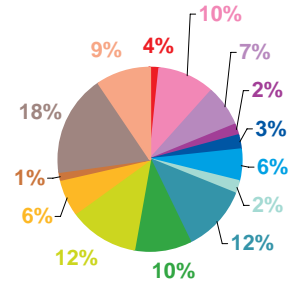

nombre de sujets

Trimestre 1 - 2008

données trimestrielles par chaîne et par rubrique

Volume horaire	TF1	France 2	France 3	Canal +	Arte	M6	Totaux
Catastrophes	1:04:03	0:52:06	0:33:02	0:08:15	0:04:26	0:15:38	2:57:30
Culture-loisirs	4:55:10	6:02:37	4:20:22	1:16:28	0:30:37	1:36:51	18:42:05
Economie	5:40:57	5:35:15	3:01:55	1:25:59	1:23:47	1:10:45	18:18:38
Education	1:21:29	1:00:51	0:33:53	0:15:02	0:13:09	0:19:01	3:43:25
Environnement	2:26:57	1:32:10	1:15:09	0:17:44	0:22:28	0:25:05	6:19:33
Faits divers	1:50:12	1:29:08	1:07:13	0:42:14	0:06:22	0:54:38	6:09:47
Histoire-hommages	1:11:59	1:13:09	0:41:40	0:20:19	0:18:43	0:20:31	4:06:21
International	6:29:05	7:40:20	5:54:47	3:17:26	11:00:54	1:53:18	36:15:50
Justice	3:30:01	3:32:33	3:08:13	1:55:09	1:03:58	1:37:37	14:47:31
Politique France	4:34:47	4:56:13	5:33:45	1:48:45	1:06:14	1:58:57	19:58:41
Santé	2:30:25	2:35:34	2:01:34	0:36:42	0:29:25	1:00:29	9:14:09
Sciences et techniques	2:09:56	0:56:02	0:33:17	0:07:35	0:10:27	0:13:11	4:10:28
Société	10:17:31	8:54:10	5:28:20	2:59:25	2:49:20	2:54:31	33:23:17
Sport	3:23:25	3:43:32	2:16:10	0:44:23	0:18:27	1:31:00	11:56:57
Totaux	51:25:57	50:03:40	36:29:20	15:55:26	19:58:17	16:11:32	190:04:12

volume horaire

TF1

France 2

France 3

Canal +

Arte

M6

- catastrophes
- culture – loisirs
- économie
- éducation
- environnement
- faits divers
- histoire – hommages
- international
- justice
- politique française
- santé
- sciences et techniques
- société
- sport