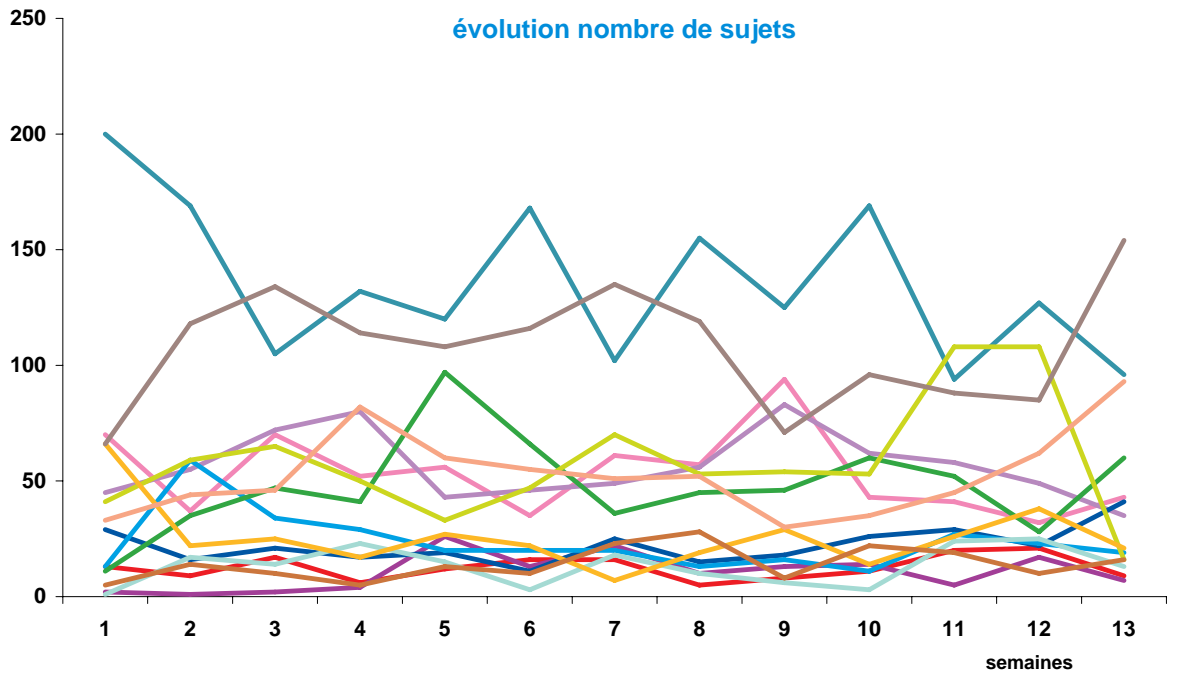

Trimestre 1 - 2008

offre globale en nombre de sujets par trimestre

Catastrophes	163
Culture-loisirs	691
Economie	733
Education	136
Environnement	289
Faits divers	304
Histoire-hommages	172
International	1762
Justice	624
Politique France	757
Santé	333
Sciences et techniques	183
Société	1404
Sport	688
Totaux	8239

offre globale en volume horaire par trimestre

Catastrophes	2:57:30
Culture-loisirs	18:42:05
Economie	18:18:38
Education	3:43:25
Environnement	6:19:33
Faits divers	6:09:47
Histoire-hommages	4:06:21
International	36:15:50
Justice	14:47:31
Politique France	19:58:41
Santé	9:14:09
Sciences et techniques	4:10:28
Société	33:23:17
Sport	11:56:57
Totaux	190:04:12

Trimestre 1 - 2008

évolution par semaine et par thème

- catastrophes
- culture - loisirs
- économie
- éducation
- environnement
- faits divers
- histoire - hommages
- international
- justice
- politique française
- santé
- sciences et techniques
- société
- sport