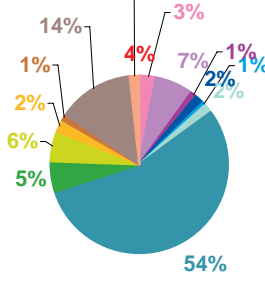

nombre de sujets

Trimestre 1 - 2008

données trimestrielles par chaîne et par rubrique

Volume horaire	TF1	France 2	France 3	Canal +	Arte	M6	Totaux
Catastrophes	1:04:03	0:52:06	0:33:02	0:08:15	0:04:26	0:15:38	2:57:30
Culture-loisirs	4:55:10	6:02:37	4:20:22	1:16:28	0:30:37	1:36:51	18:42:05
Economie	5:40:57	5:35:15	3:01:55	1:25:59	1:23:47	1:10:45	18:18:38
Education	1:21:29	1:00:51	0:33:53	0:15:02	0:13:09	0:19:01	3:43:25
Environnement	2:26:57	1:32:10	1:15:09	0:17:44	0:22:28	0:25:05	6:19:33
Faits divers	1:50:12	1:29:08	1:07:13	0:42:14	0:06:22	0:54:38	6:09:47
Histoire-hommages	1:11:59	1:13:09	0:41:40	0:20:19	0:18:43	0:20:31	4:06:21
International	6:29:05	7:40:20	5:54:47	3:17:26	11:00:54	1:53:18	36:15:50
Justice	3:30:01	3:32:33	3:08:13	1:55:09	1:03:58	1:37:37	14:47:31
Politique France	4:34:47	4:56:13	5:33:45	1:48:45	1:06:14	1:58:57	19:58:41
Santé	2:30:25	2:35:34	2:01:34	0:36:42	0:29:25	1:00:29	9:14:09
Sciences et techniques	2:09:56	0:56:02	0:33:17	0:07:35	0:10:27	0:13:11	4:10:28
Société	10:17:31	8:54:10	5:28:20	2:59:25	2:49:20	2:54:31	33:23:17
Sport	3:23:25	3:43:32	2:16:10	0:44:23	0:18:27	1:31:00	11:56:57
Totaux	51:25:57	50:03:40	36:29:20	15:55:26	19:58:17	16:11:32	190:04:12

volume horaire

TF1

France 2

France 3

Canal +

Arte

M6

- catastrophes
- culture – loisirs
- économie
- éducation
- environnement
- faits divers
- histoire – hommages
- international
- justice
- politique française
- santé
- sciences et techniques
- société
- sport

Trimestre 1 - 2008

évolution par semaine et par diffuseur

Nombre de sujets	TF1	France 2	France 3	Canal +	Arte	M6	Totaux
1	151	155	96	68	62	63	595
2	179	154	110	73	72	67	655
3	186	161	109	69	72	65	662
4	196	171	97	52	75	61	652
5	187	169	89	70	71	63	649
6	183	145	93	70	72	65	628
7	170	146	105	77	72	65	635
8	174	147	97	81	72	66	637
9	161	143	94	76	65	62	601
10	162	151	88	79	71	68	619
11	167	157	106	77	63	66	636
12	186	159	86	78	70	68	647
13	163	135	98	89	75	63	623
Totaux	2265	1993	1268	959	912	842	8239