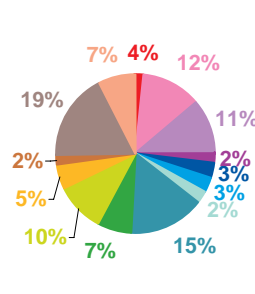

Trimestre 1 - 2008

données trimestrielles par chaîne et par rubrique

Volume horaire	TF1	France 2	France 3	Canal +	Arte	M6	Totaux
Catastrophes	1:04:03	0:52:06	0:33:02	0:08:15	0:04:26	0:15:38	2:57:30
Culture-loisirs	4:55:10	6:02:37	4:20:22	1:16:28	0:30:37	1:36:51	18:42:05
Economie	5:40:57	5:35:15	3:01:55	1:25:59	1:23:47	1:10:45	18:18:38
Education	1:21:29	1:00:51	0:33:53	0:15:02	0:13:09	0:19:01	3:43:25
Environnement	2:26:57	1:32:10	1:15:09	0:17:44	0:22:28	0:25:05	6:19:33
Faits divers	1:50:12	1:29:08	1:07:13	0:42:14	0:06:22	0:54:38	6:09:47
Histoire-hommages	1:11:59	1:13:09	0:41:40	0:20:19	0:18:43	0:20:31	4:06:21
International	6:29:05	7:40:20	5:54:47	3:17:26	11:00:54	1:53:18	36:15:50
Justice	3:30:01	3:32:33	3:08:13	1:55:09	1:03:58	1:37:37	14:47:31
Politique France	4:34:47	4:56:13	5:33:45	1:48:45	1:06:14	1:58:57	19:58:41
Santé	2:30:25	2:35:34	2:01:34	0:36:42	0:29:25	1:00:29	9:14:09
Sciences et techniques	2:09:56	0:56:02	0:33:17	0:07:35	0:10:27	0:13:11	4:10:28
Société	10:17:31	8:54:10	5:28:20	2:59:25	2:49:20	2:54:31	33:23:17
Sport	3:23:25	3:43:32	2:16:10	0:44:23	0:18:27	1:31:00	11:56:57
Totaux	51:25:57	50:03:40	36:29:20	15:55:26	19:58:17	16:11:32	190:04:12

volume horaire

France 2