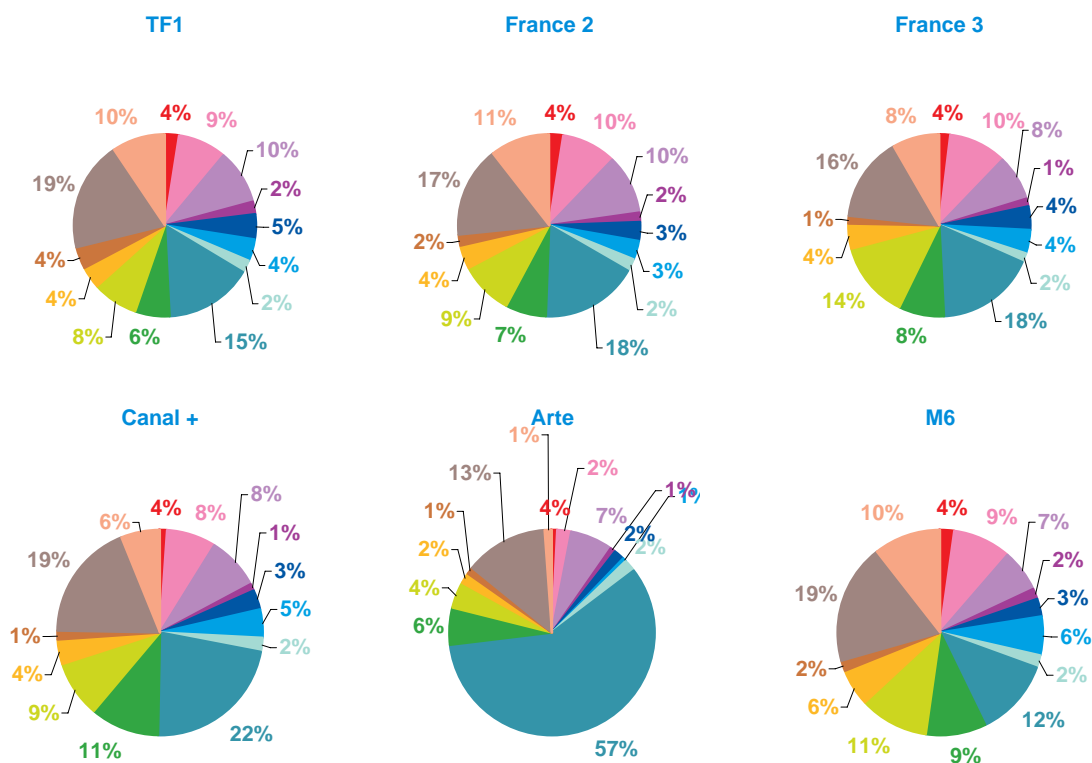

- catastrophes
- culture – loisirs
- économie
- éducation
- environnement
- faits divers
- histoire – hommages
- international
- justice
- politique française
- santé
- sciences et techniques
- société
- sport

Trimestre 1 - 2008

données trimestrielles par chaîne et par rubrique

Nombre de sujets	TF1	France 2	France 3	Canal +	Arte	M6	Totaux
Catastrophes	55	48	25	10	7	18	163
Culture-loisirs	195	196	129	74	20	77	691
Economie	224	209	103	80	61	56	733
Education	48	36	18	12	8	14	136
Environnement	104	66	51	29	15	24	289
Faits divers	86	63	54	44	5	52	304
Histoire-hommages	50	45	23	19	19	16	172
International	349	345	220	214	530	104	1762
Justice	140	144	103	105	54	78	624
Politique France	185	185	171	85	38	93	757
Santé	89	87	57	37	16	47	333
Sciences et techniques	88	39	18	12	10	16	183
Société	436	320	190	179	120	159	1404
Sport	216	210	106	59	9	88	688
Totaux	2265	1993	1268	959	912	842	8239

nombre de sujets