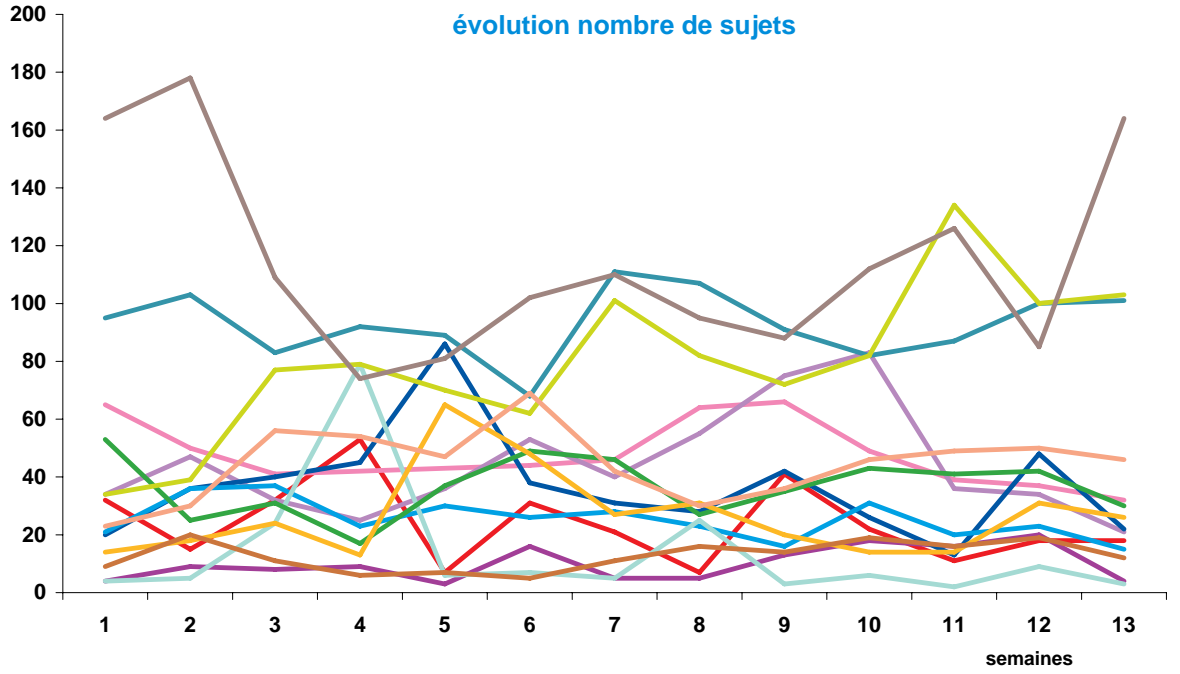

Trimestre 1 - 2007

offre globale en nombre de sujets par trimestre

Catastrophes	302
Culture-loisirs	620
Economie	573
Education	130
Environnement	484
Faits divers	329
Histoire-hommages	178
International	1209
Justice	478
Politique France	1038
Santé	346
Sciences et techniques	165
Société	1490
Sport	579
Totaux	7921

offre globale en volume horaire par trimestre

Catastrophes	5:44:23
Culture-loisirs	17:09:25
Economie	15:22:39
Education	3:37:41
Environnement	11:10:02
Faits divers	6:46:18
Histoire-hommages	4:47:58
International	23:39:01
Justice	10:26:42
Politique France	26:31:51
Santé	9:04:31
Sciences et techniques	3:29:22
Société	36:43:58
Sport	10:02:09
Totaux	184:36:00

Trimestre 1 - 2007

évolution par semaine et par thème

Trimestre 1 - 2007

données trimestrielles par chaîne et par rubrique

Volume horaire	TF1	France 2	France 3	Canal +	Arte	M6	Totaux
Catastrophes	2:08:05	1:34:56	0:51:43	0:13:50	0:15:17	0:40:32	5:44:23
Culture-loisirs	4:26:14	6:13:37	3:48:30	0:56:57	0:12:58	1:31:09	17:09:25
Economie	4:41:36	4:04:37	3:17:35	0:39:10	1:33:47	1:05:54	15:22:39
Education	1:42:40	1:03:21	0:20:18	0:03:21	0:13:02	0:14:59	3:37:41
Environnement	4:09:11	3:13:48	1:48:48	0:16:52	0:59:47	0:41:36	11:10:02
Faits divers	1:46:44	1:26:45	1:36:47	0:34:39	0:10:45	1:10:38	6:46:18
Histoire-hommages	1:23:48	1:19:48	0:57:35	0:13:11	0:26:55	0:26:41	4:47:58
International	3:47:21	4:42:40	3:41:15	1:38:49	8:43:53	1:05:03	23:39:01
Justice	2:29:39	2:10:01	2:30:56	0:59:32	1:23:06	0:53:28	10:26:42
Politique France	6:10:13	7:12:12	6:31:27	2:01:07	1:39:08	2:57:44	26:31:51
Santé	3:12:13	2:51:42	1:30:52	0:16:29	0:34:56	0:38:19	9:04:31
Sciences et techniques	1:26:51	1:10:34	0:21:16	0:04:07	0:08:40	0:17:54	3:29:22
Société	11:50:33	9:39:24	6:52:16	1:29:37	4:07:30	2:44:38	36:43:58
Sport	2:40:58	3:07:05	2:09:00	0:40:13	0:10:41	1:14:12	10:02:09
Totaux	51:56:06	49:50:30	36:18:18	10:07:54	20:40:25	15:42:47	184:36:00