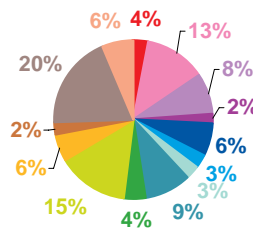

offre globale en volume horaire par trimestre

Catastrophes	5:44:23
Culture-loisirs	17:09:25
Economie	15:22:39
Education	3:37:41
Environnement	11:10:02
Faits divers	6:46:18
Histoire-hommages	4:47:58
International	23:39:01
Justice	10:26:42
Politique France	26:31:51
Santé	9:04:31
Sciences et techniques	3:29:22
Société	36:43:58
Sport	10:02:09
Totaux	184:36:00

Trimestre 1 - 2007

évolution par semaine et par thème

Trimestre 1 - 2007

données trimestrielles par chaîne et par rubrique

Volume horaire	TF1	France 2	France 3	Canal +	Arte	M6	Totaux
Catastrophes	2:08:05	1:34:56	0:51:43	0:13:50	0:15:17	0:40:32	5:44:23
Culture-loisirs	4:26:14	6:13:37	3:48:30	0:56:57	0:12:58	1:31:09	17:09:25
Economie	4:41:36	4:04:37	3:17:35	0:39:10	1:33:47	1:05:54	15:22:39
Education	1:42:40	1:03:21	0:20:18	0:03:21	0:13:02	0:14:59	3:37:41
Environnement	4:09:11	3:13:48	1:48:48	0:16:52	0:59:47	0:41:36	11:10:02
Faits divers	1:46:44	1:26:45	1:36:47	0:34:39	0:10:45	1:10:38	6:46:18
Histoire-hommages	1:23:48	1:19:48	0:57:35	0:13:11	0:26:55	0:26:41	4:47:58
International	3:47:21	4:42:40	3:41:15	1:38:49	8:43:53	1:05:03	23:39:01
Justice	2:29:39	2:10:01	2:30:56	0:59:32	1:23:06	0:53:28	10:26:42
Politique France	6:10:13	7:12:12	6:31:27	2:01:07	1:39:08	2:57:44	26:31:51
Santé	3:12:13	2:51:42	1:30:52	0:16:29	0:34:56	0:38:19	9:04:31
Sciences et techniques	1:26:51	1:10:34	0:21:16	0:04:07	0:08:40	0:17:54	3:29:22
Société	11:50:33	9:39:24	6:52:16	1:29:37	4:07:30	2:44:38	36:43:58
Sport	2:40:58	3:07:05	2:09:00	0:40:13	0:10:41	1:14:12	10:02:09
Totaux	51:56:06	49:50:30	36:18:18	10:07:54	20:40:25	15:42:47	184:36:00

volume horaire

TF1

France 2

France 3

Canal +

Arte

M6

- catastrophes
- culture – loisirs
- économie
- éducation
- environnement
- faits divers
- histoire – hommages
- international
- justice
- politique française
- santé
- sciences et techniques
- société
- sport