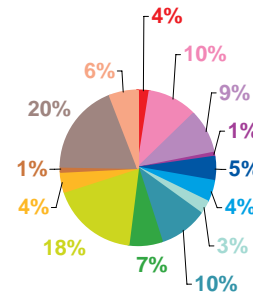

Trimestre 1 - 2007

évolution par semaine et par thème

Trimestre 1 - 2007

données trimestrielles par chaîne et par rubrique

Volume horaire	TF1	France 2	France 3	Canal +	Arte	M6	Totaux
Catastrophes	2:08:05	1:34:56	0:51:43	0:13:50	0:15:17	0:40:32	5:44:23
Culture-loisirs	4:26:14	6:13:37	3:48:30	0:56:57	0:12:58	1:31:09	17:09:25
Economie	4:41:36	4:04:37	3:17:35	0:39:10	1:33:47	1:05:54	15:22:39
Education	1:42:40	1:03:21	0:20:18	0:03:21	0:13:02	0:14:59	3:37:41
Environnement	4:09:11	3:13:48	1:48:48	0:16:52	0:59:47	0:41:36	11:10:02
Faits divers	1:46:44	1:26:45	1:36:47	0:34:39	0:10:45	1:10:38	6:46:18
Histoire-hommages	1:23:48	1:19:48	0:57:35	0:13:11	0:26:55	0:26:41	4:47:58
International	3:47:21	4:42:40	3:41:15	1:38:49	8:43:53	1:05:03	23:39:01
Justice	2:29:39	2:10:01	2:30:56	0:59:32	1:23:06	0:53:28	10:26:42
Politique France	6:10:13	7:12:12	6:31:27	2:01:07	1:39:08	2:57:44	26:31:51
Santé	3:12:13	2:51:42	1:30:52	0:16:29	0:34:56	0:38:19	9:04:31
Sciences et techniques	1:26:51	1:10:34	0:21:16	0:04:07	0:08:40	0:17:54	3:29:22
Société	11:50:33	9:39:24	6:52:16	1:29:37	4:07:30	2:44:38	36:43:58
Sport	2:40:58	3:07:05	2:09:00	0:40:13	0:10:41	1:14:12	10:02:09
Totaux	51:56:06	49:50:30	36:18:18	10:07:54	20:40:25	15:42:47	184:36:00

volume horaire

TF1

France 2

France 3

Canal +

Arte

M6

- catastrophes
- culture – loisirs
- économie
- éducation
- environnement
- faits divers
- histoire – hommages
- international
- justice
- politique française
- santé
- sciences et techniques
- société
- sport