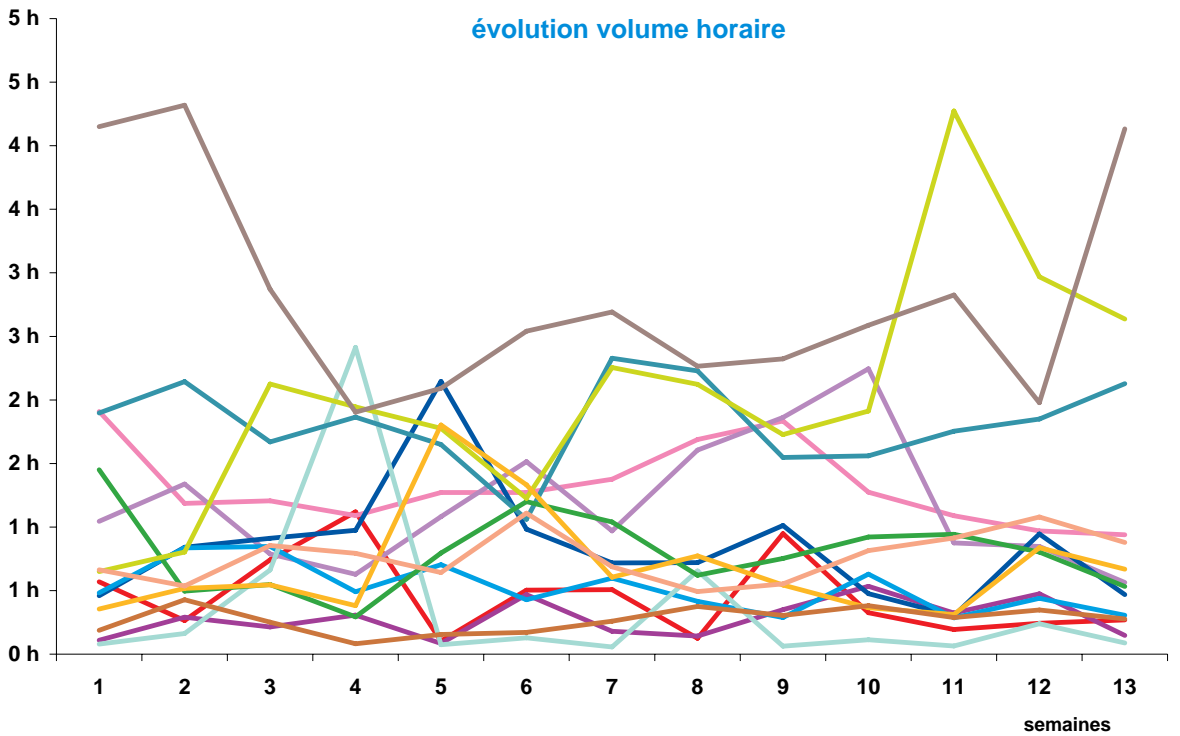

Trimestre 1 - 2007

offre globale en nombre de sujets par trimestre

Catastrophes	302
Culture-loisirs	620
Economie	573
Education	130
Environnement	484
Faits divers	329
Histoire-hommages	178
International	1209
Justice	478
Politique France	1038
Santé	346
Sciences et techniques	165
Société	1490
Sport	579
Totaux	7921

offre globale en volume horaire par trimestre

Catastrophes	5:44:23
Culture-loisirs	17:09:25
Economie	15:22:39
Education	3:37:41
Environnement	11:10:02
Faits divers	6:46:18
Histoire-hommages	4:47:58
International	23:39:01
Justice	10:26:42
Politique France	26:31:51
Santé	9:04:31
Sciences et techniques	3:29:22
Société	36:43:58
Sport	10:02:09
Totaux	184:36:00

Trimestre 1 - 2007

évolution par semaine et par thème

Trimestre 1 - 2007

données trimestrielles par chaîne et par rubrique

Volume horaire	TF1	France 2	France 3	Canal +	Arte	M6	Totaux
Catastrophes	2:08:05	1:34:56	0:51:43	0:13:50	0:15:17	0:40:32	5:44:23
Culture-loisirs	4:26:14	6:13:37	3:48:30	0:56:57	0:12:58	1:31:09	17:09:25
Economie	4:41:36	4:04:37	3:17:35	0:39:10	1:33:47	1:05:54	15:22:39
Education	1:42:40	1:03:21	0:20:18	0:03:21	0:13:02	0:14:59	3:37:41
Environnement	4:09:11	3:13:48	1:48:48	0:16:52	0:59:47	0:41:36	11:10:02
Faits divers	1:46:44	1:26:45	1:36:47	0:34:39	0:10:45	1:10:38	6:46:18
Histoire-hommages	1:23:48	1:19:48	0:57:35	0:13:11	0:26:55	0:26:41	4:47:58
International	3:47:21	4:42:40	3:41:15	1:38:49	8:43:53	1:05:03	23:39:01
Justice	2:29:39	2:10:01	2:30:56	0:59:32	1:23:06	0:53:28	10:26:42
Politique France	6:10:13	7:12:12	6:31:27	2:01:07	1:39:08	2:57:44	26:31:51
Santé	3:12:13	2:51:42	1:30:52	0:16:29	0:34:56	0:38:19	9:04:31
Sciences et techniques	1:26:51	1:10:34	0:21:16	0:04:07	0:08:40	0:17:54	3:29:22
Société	11:50:33	9:39:24	6:52:16	1:29:37	4:07:30	2:44:38	36:43:58
Sport	2:40:58	3:07:05	2:09:00	0:40:13	0:10:41	1:14:12	10:02:09
Totaux	51:56:06	49:50:30	36:18:18	10:07:54	20:40:25	15:42:47	184:36:00