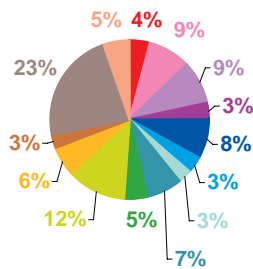

offre globale en volume horaire par trimestre

Catastrophes	5:44:23
Culture-loisirs	17:09:25
Economie	15:22:39
Education	3:37:41
Environnement	11:10:02
Faits divers	6:46:18
Histoire-hommages	4:47:58
International	23:39:01
Justice	10:26:42
Politique France	26:31:51
Santé	9:04:31
Sciences et techniques	3:29:22
Société	36:43:58
Sport	10:02:09
Totaux	184:36:00

Trimestre 1 - 2007

évolution par semaine et par thème

Trimestre 1 - 2007

données trimestrielles par chaîne et par rubrique

Volume horaire	TF1	France 2	France 3	Canal +	Arte	M6	Totaux
Catastrophes	2:08:05	1:34:56	0:51:43	0:13:50	0:15:17	0:40:32	5:44:23
Culture-loisirs	4:26:14	6:13:37	3:48:30	0:56:57	0:12:58	1:31:09	17:09:25
Economie	4:41:36	4:04:37	3:17:35	0:39:10	1:33:47	1:05:54	15:22:39
Education	1:42:40	1:03:21	0:20:18	0:03:21	0:13:02	0:14:59	3:37:41
Environnement	4:09:11	3:13:48	1:48:48	0:16:52	0:59:47	0:41:36	11:10:02
Faits divers	1:46:44	1:26:45	1:36:47	0:34:39	0:10:45	1:10:38	6:46:18
Histoire-hommages	1:23:48	1:19:48	0:57:35	0:13:11	0:26:55	0:26:41	4:47:58
International	3:47:21	4:42:40	3:41:15	1:38:49	8:43:53	1:05:03	23:39:01
Justice	2:29:39	2:10:01	2:30:56	0:59:32	1:23:06	0:53:28	10:26:42
Politique France	6:10:13	7:12:12	6:31:27	2:01:07	1:39:08	2:57:44	26:31:51
Santé	3:12:13	2:51:42	1:30:52	0:16:29	0:34:56	0:38:19	9:04:31
Sciences et techniques	1:26:51	1:10:34	0:21:16	0:04:07	0:08:40	0:17:54	3:29:22
Société	11:50:33	9:39:24	6:52:16	1:29:37	4:07:30	2:44:38	36:43:58
Sport	2:40:58	3:07:05	2:09:00	0:40:13	0:10:41	1:14:12	10:02:09
Totaux	51:56:06	49:50:30	36:18:18	10:07:54	20:40:25	15:42:47	184:36:00

volume horaire

TF1

France 2

France 3

Canal +

Arte

M6

- catastrophes
- culture – loisirs
- économie
- éducation
- environnement
- faits divers
- histoire – hommages
- international
- justice
- politique française
- santé
- sciences et techniques
- société
- sport