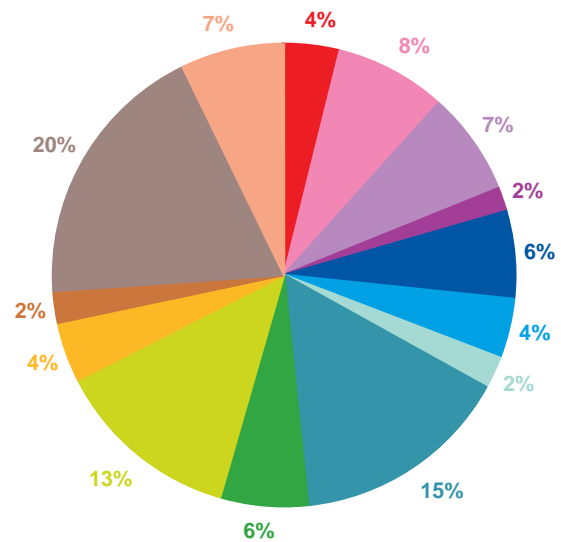

- catastrophes
- culture – loisirs
- économie
- éducation
- environnement
- faits divers
- histoire – hommages
- international
- justice
- politique française
- santé
- sciences et techniques
- société
- sport

Trimestre 1 - 2007

offre globale en nombre de sujets par trimestre

Catastrophes	302
Culture-loisirs	620
Economie	573
Education	130
Environnement	484
Faits divers	329
Histoire-hommages	178
International	1209
Justice	478
Politique France	1038
Santé	346
Sciences et techniques	165
Société	1490
Sport	579
Totaux	7921

offre globale en volume horaire par trimestre

Catastrophes	5:44:23
Culture-loisirs	17:09:25
Economie	15:22:39
Education	3:37:41
Environnement	11:10:02
Faits divers	6:46:18
Histoire-hommages	4:47:58
International	23:39:01
Justice	10:26:42
Politique France	26:31:51
Santé	9:04:31
Sciences et techniques	3:29:22
Société	36:43:58
Sport	10:02:09
Totaux	184:36:00