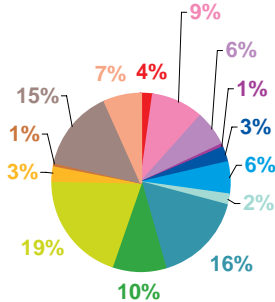

Trimestre 1 - 2007

évolution par semaine et par thème

Trimestre 1 - 2007

données trimestrielles par chaîne et par rubrique

Volume horaire	TF1	France 2	France 3	Canal +	Arte	M6	Totaux
Catastrophes	2:08:05	1:34:56	0:51:43	0:13:50	0:15:17	0:40:32	5:44:23
Culture-loisirs	4:26:14	6:13:37	3:48:30	0:56:57	0:12:58	1:31:09	17:09:25
Economie	4:41:36	4:04:37	3:17:35	0:39:10	1:33:47	1:05:54	15:22:39
Education	1:42:40	1:03:21	0:20:18	0:03:21	0:13:02	0:14:59	3:37:41
Environnement	4:09:11	3:13:48	1:48:48	0:16:52	0:59:47	0:41:36	11:10:02
Faits divers	1:46:44	1:26:45	1:36:47	0:34:39	0:10:45	1:10:38	6:46:18
Histoire-hommages	1:23:48	1:19:48	0:57:35	0:13:11	0:26:55	0:26:41	4:47:58
International	3:47:21	4:42:40	3:41:15	1:38:49	8:43:53	1:05:03	23:39:01
Justice	2:29:39	2:10:01	2:30:56	0:59:32	1:23:06	0:53:28	10:26:42
Politique France	6:10:13	7:12:12	6:31:27	2:01:07	1:39:08	2:57:44	26:31:51
Santé	3:12:13	2:51:42	1:30:52	0:16:29	0:34:56	0:38:19	9:04:31
Sciences et techniques	1:26:51	1:10:34	0:21:16	0:04:07	0:08:40	0:17:54	3:29:22
Société	11:50:33	9:39:24	6:52:16	1:29:37	4:07:30	2:44:38	36:43:58
Sport	2:40:58	3:07:05	2:09:00	0:40:13	0:10:41	1:14:12	10:02:09
Totaux	51:56:06	49:50:30	36:18:18	10:07:54	20:40:25	15:42:47	184:36:00

volume horaire

TF1

France 2

France 3

Canal +

Arte

M6

- catastrophes
- culture – loisirs
- économie
- éducation
- environnement
- faits divers
- histoire – hommages
- international
- justice
- politique française
- santé
- sciences et techniques
- société
- sport