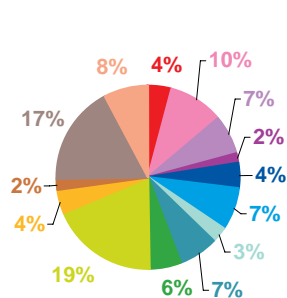

Trimestre 1 - 2007

évolution par semaine et par thème

Trimestre 1 - 2007

données trimestrielles par chaîne et par rubrique

Volume horaire	TF1	France 2	France 3	Canal +	Arte	M6	Totaux
Catastrophes	2:08:05	1:34:56	0:51:43	0:13:50	0:15:17	0:40:32	5:44:23
Culture-loisirs	4:26:14	6:13:37	3:48:30	0:56:57	0:12:58	1:31:09	17:09:25
Economie	4:41:36	4:04:37	3:17:35	0:39:10	1:33:47	1:05:54	15:22:39
Education	1:42:40	1:03:21	0:20:18	0:03:21	0:13:02	0:14:59	3:37:41
Environnement	4:09:11	3:13:48	1:48:48	0:16:52	0:59:47	0:41:36	11:10:02
Faits divers	1:46:44	1:26:45	1:36:47	0:34:39	0:10:45	1:10:38	6:46:18
Histoire-hommages	1:23:48	1:19:48	0:57:35	0:13:11	0:26:55	0:26:41	4:47:58
International	3:47:21	4:42:40	3:41:15	1:38:49	8:43:53	1:05:03	23:39:01
Justice	2:29:39	2:10:01	2:30:56	0:59:32	1:23:06	0:53:28	10:26:42
Politique France	6:10:13	7:12:12	6:31:27	2:01:07	1:39:08	2:57:44	26:31:51
Santé	3:12:13	2:51:42	1:30:52	0:16:29	0:34:56	0:38:19	9:04:31
Sciences et techniques	1:26:51	1:10:34	0:21:16	0:04:07	0:08:40	0:17:54	3:29:22
Société	11:50:33	9:39:24	6:52:16	1:29:37	4:07:30	2:44:38	36:43:58
Sport	2:40:58	3:07:05	2:09:00	0:40:13	0:10:41	1:14:12	10:02:09
Totaux	51:56:06	49:50:30	36:18:18	10:07:54	20:40:25	15:42:47	184:36:00

volume horaire

TF1

France 2

France 3

Canal +

Arte

M6

- catastrophes
- culture – loisirs
- économie
- éducation
- environnement
- faits divers
- histoire – hommages
- international
- justice
- politique française
- santé
- sciences et techniques
- société
- sport