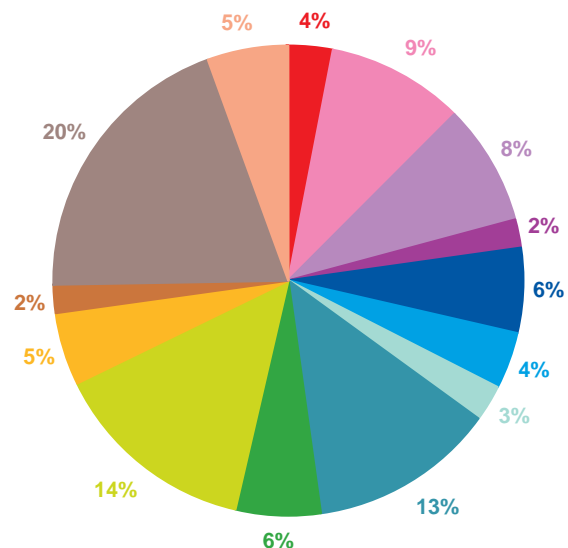

Trimestre 1 - 2007

offre globale en nombre de sujets par trimestre

Catastrophes	302
Culture-loisirs	620
Economie	573
Education	130
Environnement	484
Faits divers	329
Histoire-hommages	178
International	1209
Justice	478
Politique France	1038
Santé	346
Sciences et techniques	165
Société	1490
Sport	579
Totaux	7921

offre globale en volume horaire par trimestre

Catastrophes	5:44:23
Culture-loisirs	17:09:25
Economie	15:22:39
Education	3:37:41
Environnement	11:10:02
Faits divers	6:46:18
Histoire-hommages	4:47:58
International	23:39:01
Justice	10:26:42
Politique France	26:31:51
Santé	9:04:31
Sciences et techniques	3:29:22
Société	36:43:58
Sport	10:02:09
Totaux	184:36:00

Trimestre 1 - 2007

évolution par semaine et par thème

Trimestre 1 - 2007

données trimestrielles par chaîne et par rubrique

Volume horaire	TF1	France 2	France 3	Canal +	Arte	M6	Totaux
Catastrophes	2:08:05	1:34:56	0:51:43	0:13:50	0:15:17	0:40:32	5:44:23
Culture-loisirs	4:26:14	6:13:37	3:48:30	0:56:57	0:12:58	1:31:09	17:09:25
Economie	4:41:36	4:04:37	3:17:35	0:39:10	1:33:47	1:05:54	15:22:39
Education	1:42:40	1:03:21	0:20:18	0:03:21	0:13:02	0:14:59	3:37:41
Environnement	4:09:11	3:13:48	1:48:48	0:16:52	0:59:47	0:41:36	11:10:02
Faits divers	1:46:44	1:26:45	1:36:47	0:34:39	0:10:45	1:10:38	6:46:18
Histoire-hommages	1:23:48	1:19:48	0:57:35	0:13:11	0:26:55	0:26:41	4:47:58
International	3:47:21	4:42:40	3:41:15	1:38:49	8:43:53	1:05:03	23:39:01
Justice	2:29:39	2:10:01	2:30:56	0:59:32	1:23:06	0:53:28	10:26:42
Politique France	6:10:13	7:12:12	6:31:27	2:01:07	1:39:08	2:57:44	26:31:51
Santé	3:12:13	2:51:42	1:30:52	0:16:29	0:34:56	0:38:19	9:04:31
Sciences et techniques	1:26:51	1:10:34	0:21:16	0:04:07	0:08:40	0:17:54	3:29:22
Société	11:50:33	9:39:24	6:52:16	1:29:37	4:07:30	2:44:38	36:43:58
Sport	2:40:58	3:07:05	2:09:00	0:40:13	0:10:41	1:14:12	10:02:09
Totaux	51:56:06	49:50:30	36:18:18	10:07:54	20:40:25	15:42:47	184:36:00