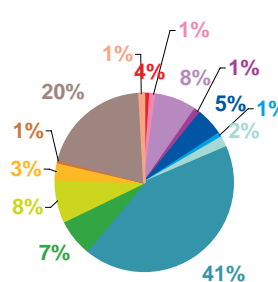

Trimestre 1 - 2007

évolution par semaine et par thème

Trimestre 1 - 2007

données trimestrielles par chaîne et par rubrique

Volume horaire	TF1	France 2	France 3	Canal +	Arte	M6	Totaux
Catastrophes	2:08:05	1:34:56	0:51:43	0:13:50	0:15:17	0:40:32	5:44:23
Culture-loisirs	4:26:14	6:13:37	3:48:30	0:56:57	0:12:58	1:31:09	17:09:25
Economie	4:41:36	4:04:37	3:17:35	0:39:10	1:33:47	1:05:54	15:22:39
Education	1:42:40	1:03:21	0:20:18	0:03:21	0:13:02	0:14:59	3:37:41
Environnement	4:09:11	3:13:48	1:48:48	0:16:52	0:59:47	0:41:36	11:10:02
Faits divers	1:46:44	1:26:45	1:36:47	0:34:39	0:10:45	1:10:38	6:46:18
Histoire-hommages	1:23:48	1:19:48	0:57:35	0:13:11	0:26:55	0:26:41	4:47:58
International	3:47:21	4:42:40	3:41:15	1:38:49	8:43:53	1:05:03	23:39:01
Justice	2:29:39	2:10:01	2:30:56	0:59:32	1:23:06	0:53:28	10:26:42
Politique France	6:10:13	7:12:12	6:31:27	2:01:07	1:39:08	2:57:44	26:31:51
Santé	3:12:13	2:51:42	1:30:52	0:16:29	0:34:56	0:38:19	9:04:31
Sciences et techniques	1:26:51	1:10:34	0:21:16	0:04:07	0:08:40	0:17:54	3:29:22
Société	11:50:33	9:39:24	6:52:16	1:29:37	4:07:30	2:44:38	36:43:58
Sport	2:40:58	3:07:05	2:09:00	0:40:13	0:10:41	1:14:12	10:02:09
Totaux	51:56:06	49:50:30	36:18:18	10:07:54	20:40:25	15:42:47	184:36:00

volume horaire

TF1

France 2

France 3

Canal +

Arte

M6

- catastrophes
- culture – loisirs
- économie
- éducation
- environnement
- faits divers
- histoire – hommages
- international
- justice
- politique française
- santé
- sciences et techniques
- société
- sport