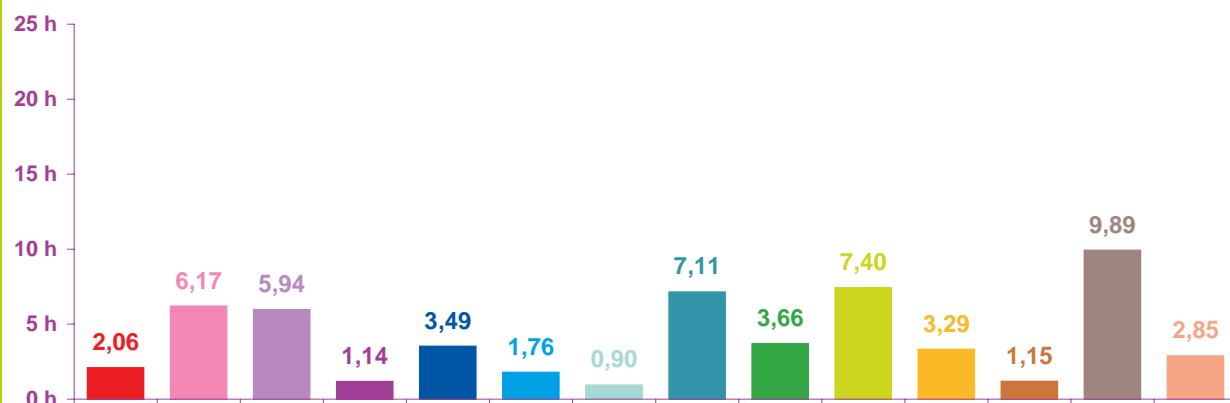

février 2007