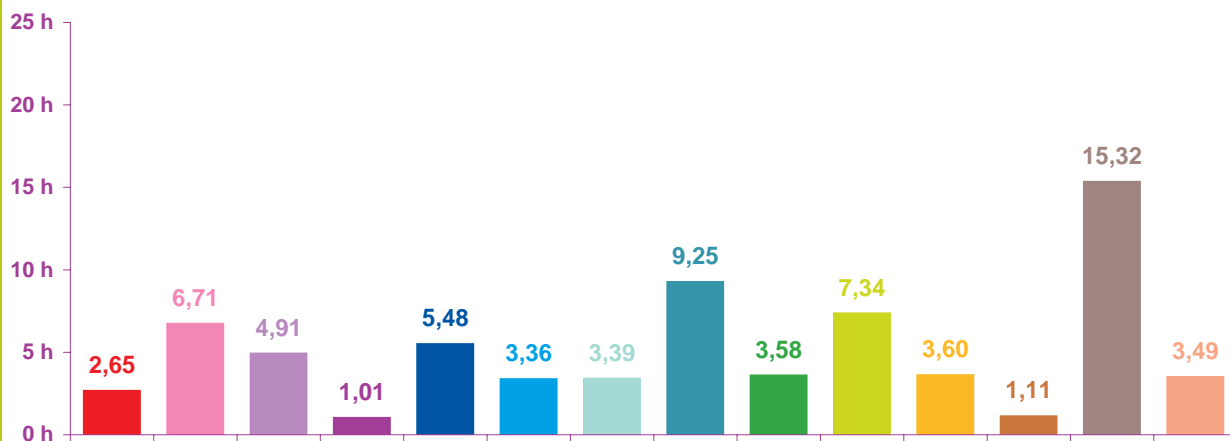

Trimestre 1 - 2007

volumes horaires mensuels par rubrique

- catastrophes
- culture – loisirs
- économie
- éducation
- environnement
- faits divers
- histoire – hommages
- international
- justice
- politique française
- santé
- sciences et techniques
- société
- sport

janvier 2007