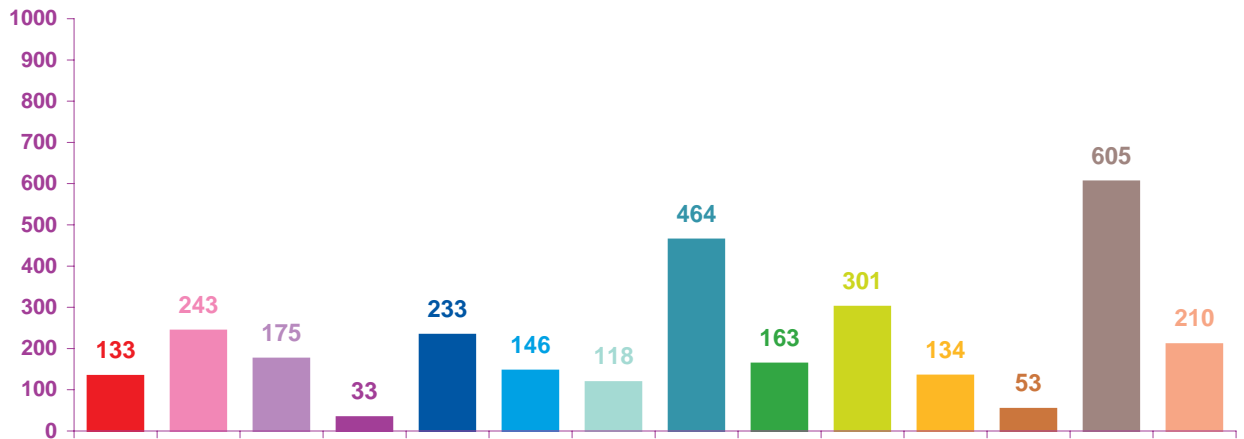

Trimestre 1 - 2007

nombre de sujets mensuels par rubrique

- catastrophes
- culture – loisirs
- économie
- éducation
- environnement
- faits divers
- histoire – hommages
- international
- justice
- politique française
- santé
- sciences et techniques
- société
- sport

janvier 2007