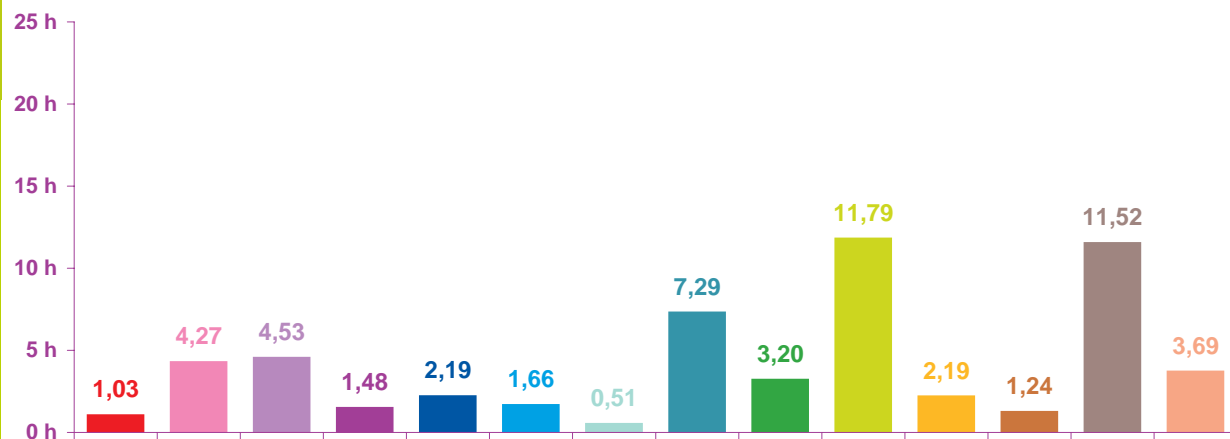

## évolution mensuelle des rubriques en volume horaire

	janv-07	févr-07	mars-07	Totaux
<b>Catastrophes</b>	2:38:52	2:03:30	1:02:01	<b>5:44:23</b>
<b>Culture-loisirs</b>	6:42:45	6:10:19	4:16:21	<b>17:09:25</b>
<b>Economie</b>	4:54:33	5:56:11	4:31:55	<b>15:22:39</b>
<b>Education</b>	1:00:26	1:08:30	1:28:45	<b>3:37:41</b>
<b>Environnement</b>	5:29:01	3:29:24	2:11:37	<b>11:10:02</b>
<b>Faits divers</b>	3:21:18	1:45:18	1:39:42	<b>6:46:18</b>
<b>Histoire-hommages</b>	3:23:30	0:54:10	0:30:18	<b>4:47:58</b>
<b>International</b>	9:14:49	7:06:32	7:17:40	<b>23:39:01</b>
<b>Justice</b>	3:35:00	3:39:38	3:12:04	<b>10:26:42</b>
<b>Politique France</b>	7:20:32	7:23:44	11:47:35	<b>26:31:51</b>
<b>Santé</b>	3:36:07	3:17:17	2:11:07	<b>9:04:31</b>
<b>Sciences et techniques</b>	1:06:19	1:08:53	1:14:10	<b>3:29:22</b>
<b>Société</b>	15:19:15	9:53:14	11:31:29	<b>36:43:58</b>
<b>Sport</b>	3:29:29	2:51:04	3:41:36	<b>10:02:09</b>
<b>Totaux</b>	<b>71:11:56</b>	<b>56:47:44</b>	<b>56:36:20</b>	<b>184:36:00</b>

# Trimestre 1 - 2007

## volumes horaires mensuels par rubrique

- catastrophes
- culture – loisirs
- économie
- éducation
- environnement
- faits divers
- histoire – hommages
- international
- justice
- politique française
- santé
- sciences et techniques
- société
- sport

janvier 2007

février 2007

mars 2007