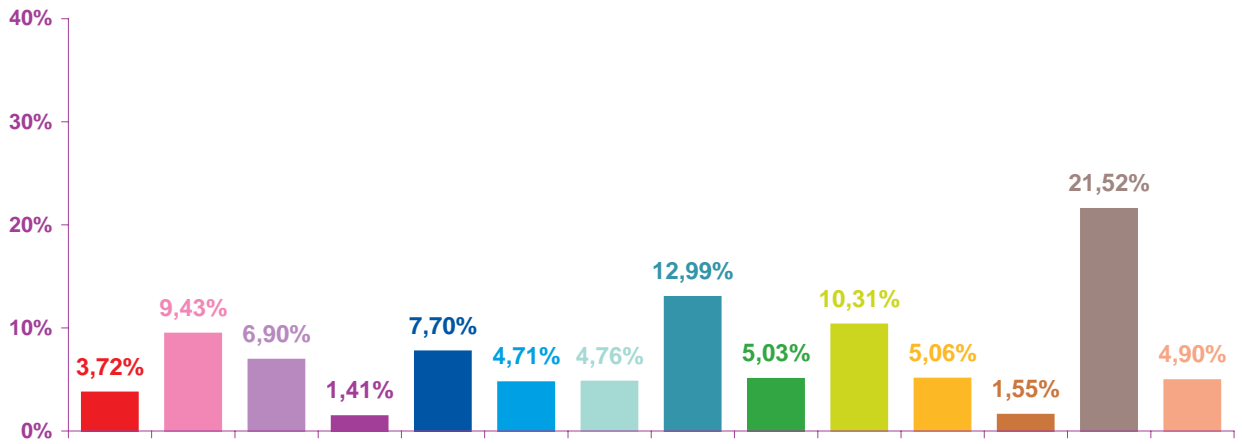

Trimestre 1 - 2007

volumes horaires mensuels par rubrique en pourcentage

- catastrophes
- culture – loisirs
- économie
- éducation
- environnement
- faits divers
- histoire – hommages
- international
- justice
- politique française
- santé
- sciences et techniques
- société
- sport

janvier 2007