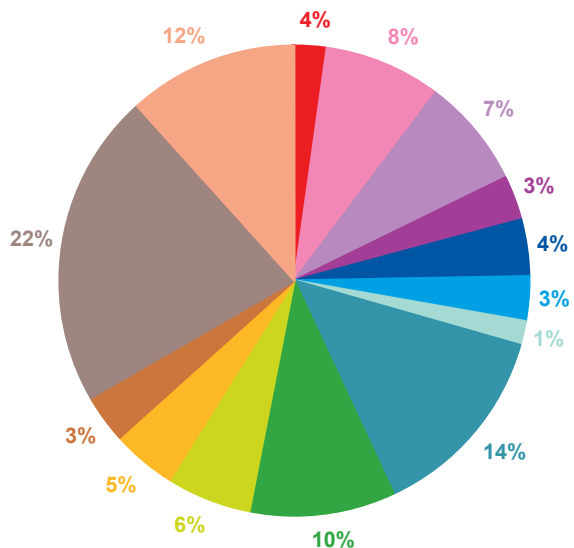

Trimestre 2 - 2006

offre globale en nombre de sujets par trimestre

Catastrophes	194
Culture-loisirs	502
Economie	518
Education	199
Environnement	292
Faits divers	238
Histoire-hommages	108
International	1045
Justice	684
Politique France	379
Santé	287
Sciences et techniques	214
Société	1538
Sport	945
Totaux	7143

offre globale en volume horaire par trimestre

Catastrophes	3:58:48
Culture-loisirs	14:43:00
Economie	13:46:58
Education	5:50:22
Environnement	7:12:07
Faits divers	5:47:17
Histoire-hommages	2:43:52
International	25:10:33
Justice	18:22:25
Politique France	10:31:38
Santé	8:23:22
Sciences et techniques	5:52:40
Société	40:16:55
Sport	21:15:51
Totaux	183:55:48