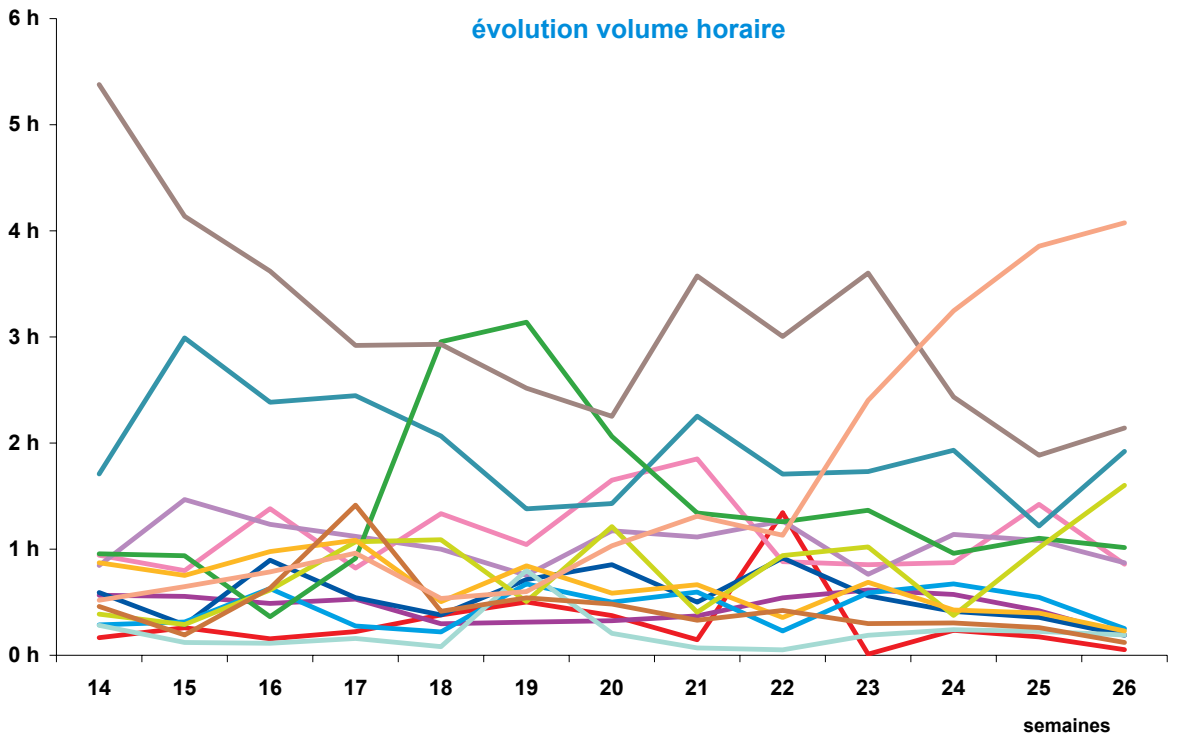

Trimestre 2 - 2006

offre globale en nombre de sujets par trimestre

Catastrophes	194
Culture-loisirs	502
Economie	518
Education	199
Environnement	292
Faits divers	238
Histoire-hommages	108
International	1045
Justice	684
Politique France	379
Santé	287
Sciences et techniques	214
Société	1538
Sport	945
Totaux	7143

offre globale en volume horaire par trimestre

Catastrophes	3:58:48
Culture-loisirs	14:43:00
Economie	13:46:58
Education	5:50:22
Environnement	7:12:07
Faits divers	5:47:17
Histoire-hommages	2:43:52
International	25:10:33
Justice	18:22:25
Politique France	10:31:38
Santé	8:23:22
Sciences et techniques	5:52:40
Société	40:16:55
Sport	21:15:51
Totaux	183:55:48

Trimestre 2 - 2006

évolution par semaine et par thème

- catastrophes
- culture - loisirs
- économie
- éducation
- environnement
- faits divers
- histoire - hommages
- international
- justice
- politique française
- santé
- sciences et techniques
- société
- sport