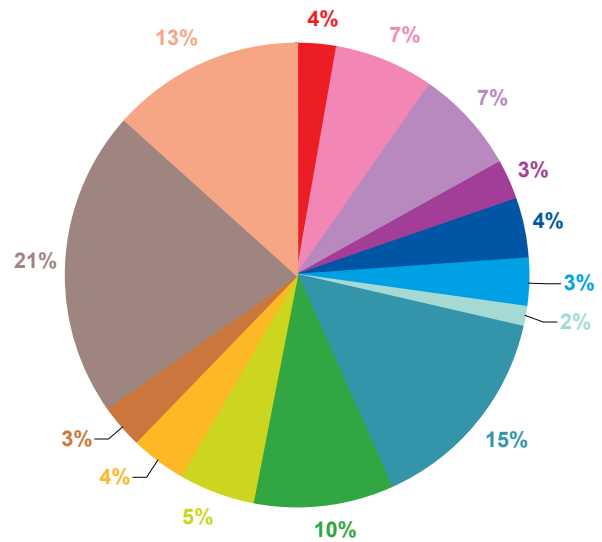

- catastrophes
- culture-loisirs
- économie
- éducation
- environnement
- faits divers
- histoire-hommages
- international
- justice
- politique française
- santé
- sciences et techniques
- société
- sport

Trimestre 2 - 2006

offre globale en nombre de sujets par trimestre

Catastrophes	194
Culture-loisirs	502
Economie	518
Education	199
Environnement	292
Faits divers	238
Histoire-hommages	108
International	1045
Justice	684
Politique France	379
Santé	287
Sciences et techniques	214
Société	1538
Sport	945
Totaux	7143

offre globale en volume horaire par trimestre

Catastrophes	3:58:48
Culture-loisirs	14:43:00
Economie	13:46:58
Education	5:50:22
Environnement	7:12:07
Faits divers	5:47:17
Histoire-hommages	2:43:52
International	25:10:33
Justice	18:22:25
Politique France	10:31:38
Santé	8:23:22
Sciences et techniques	5:52:40
Société	40:16:55
Sport	21:15:51
Totaux	183:55:48