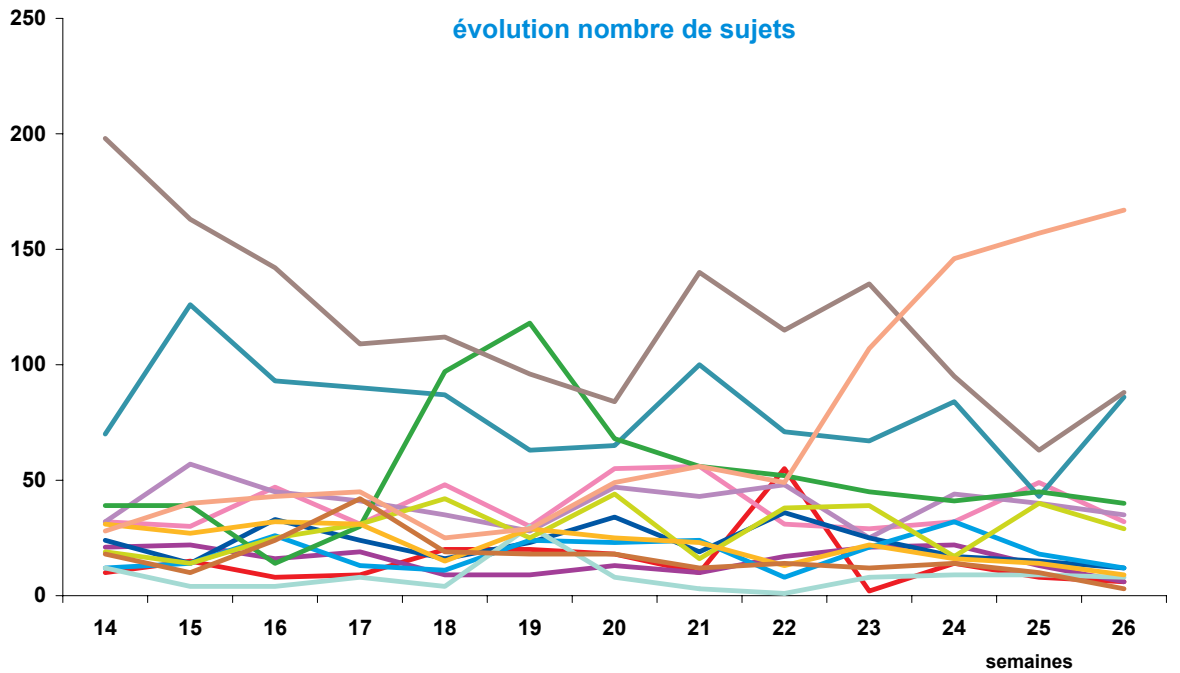

Trimestre 2 - 2006

offre globale en nombre de sujets par trimestre

Catastrophes	194
Culture-loisirs	502
Economie	518
Education	199
Environnement	292
Faits divers	238
Histoire-hommages	108
International	1045
Justice	684
Politique France	379
Santé	287
Sciences et techniques	214
Société	1538
Sport	945
Totaux	7143

offre globale en volume horaire par trimestre

Catastrophes	3:58:48
Culture-loisirs	14:43:00
Economie	13:46:58
Education	5:50:22
Environnement	7:12:07
Faits divers	5:47:17
Histoire-hommages	2:43:52
International	25:10:33
Justice	18:22:25
Politique France	10:31:38
Santé	8:23:22
Sciences et techniques	5:52:40
Société	40:16:55
Sport	21:15:51
Totaux	183:55:48

Trimestre 2 - 2006

évolution par semaine et par thème

- catastrophes
- culture - loisirs
- économie
- éducation
- environnement
- faits divers
- histoire - hommages
- international
- justice
- politique française
- santé
- sciences et techniques
- société
- sport