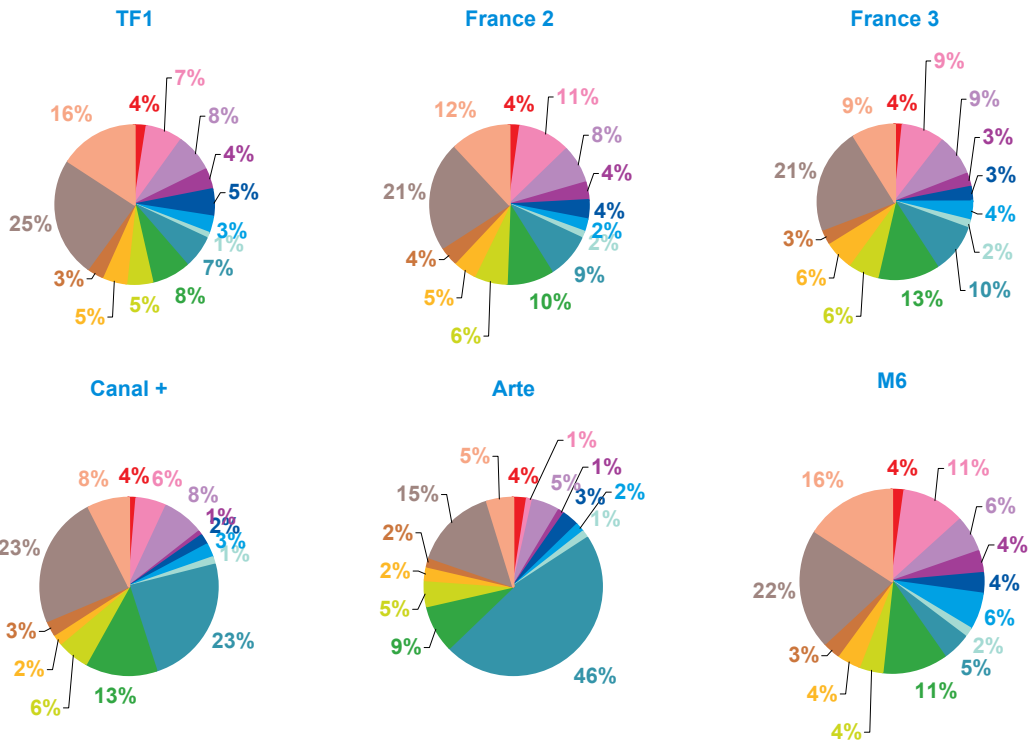

Trimestre 2 - 2006

données trimestrielles par chaîne et par rubrique

Volume horaire	TF1	France 2	France 3	Canal +	Arte	M6	Totaux
Catastrophes	1:14:42	1:03:41	0:37:54	0:10:19	0:33:10	0:19:02	3:58:48
Culture-loisirs	3:39:52	5:18:08	3:11:03	0:44:12	0:12:29	1:37:16	14:43:00
Economie	3:53:40	3:51:01	3:04:23	0:58:50	1:03:22	0:55:42	13:46:58
Education	2:05:42	1:54:32	0:56:52	0:06:46	0:12:18	0:34:12	5:50:22
Environnement	2:42:16	1:55:54	1:06:54	0:14:52	0:38:22	0:33:49	7:12:07
Faits divers	1:36:48	1:11:56	1:22:33	0:20:09	0:22:00	0:53:51	5:47:17
Histoire-hommages	0:36:20	0:45:54	0:38:04	0:09:20	0:18:50	0:15:24	2:43:52
International	3:21:28	4:32:06	3:37:19	3:08:00	9:47:59	0:43:41	25:10:33
Justice	3:51:07	4:45:00	4:36:46	1:42:16	1:47:18	1:39:58	18:22:25
Politique France	2:33:55	3:14:12	2:19:28	0:45:35	1:01:35	0:36:53	10:31:38
Santé	2:27:02	2:26:32	2:07:21	0:13:59	0:31:16	0:37:12	8:23:22
Sciences et techniques	1:37:48	1:52:06	1:11:05	0:22:36	0:21:40	0:27:25	5:52:40
Société	12:03:30	11:09:21	7:46:38	3:05:50	3:06:49	3:04:47	40:16:55
Sport	7:49:56	5:55:20	3:13:22	0:59:14	0:59:48	2:18:11	21:15:51
Totaux	49:34:06	49:55:43	35:49:42	13:01:58	20:56:56	14:37:23	183:55:48

volume horaire