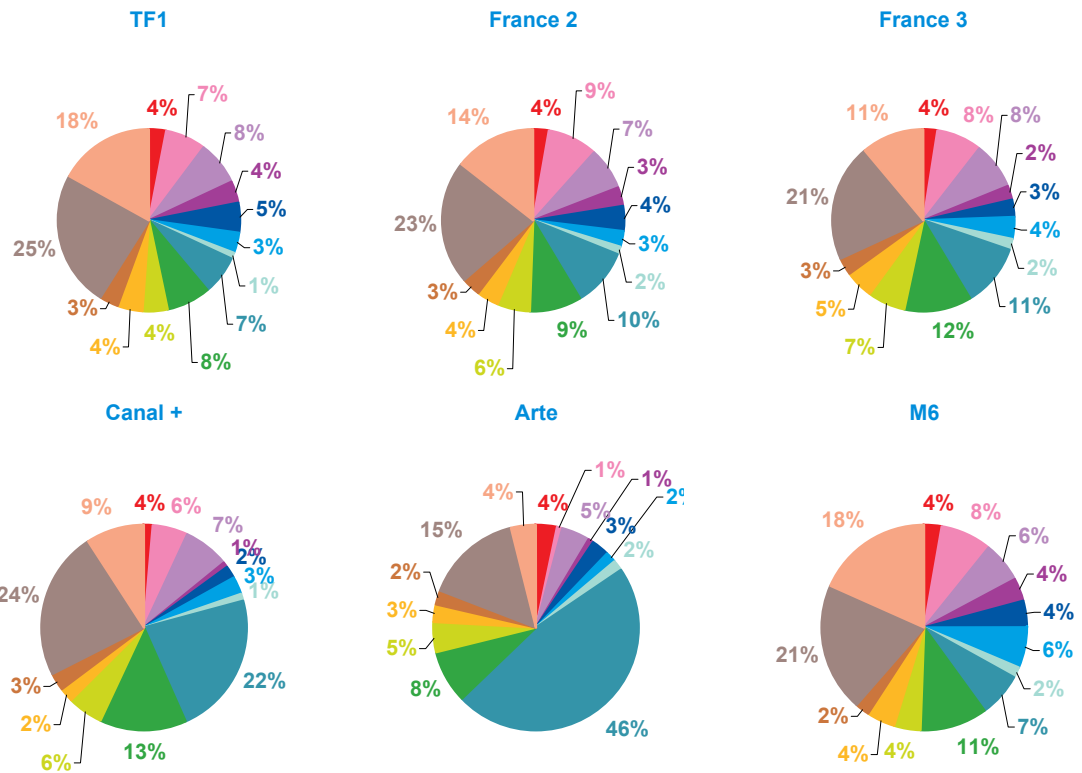

catastrophes

culture – loisirs

économie

éducation

environnement

faits divers

histoire – hommages

international

justice

politique française

santé

sciences et techniques

société

sport

Trimestre 2 - 2006

données trimestrielles par chaîne et par rubrique

Nombre de sujets	TF1	France 2	France 3	Canal +	Arte	M6	Totaux
Catastrophes	57	49	32	8	28	20	194
Culture-loisirs	141	167	98	31	7	58	502
Economie	150	139	104	40	40	45	518
Education	72	61	29	6	6	25	199
Environnement	105	82	40	11	23	31	292
Faits divers	65	51	47	15	15	45	238
Histoire-hommages	24	29	22	7	14	12	108
International	133	191	139	126	407	49	1045
Justice	148	167	146	76	72	75	684
Politique France	86	108	82	32	41	30	379
Santé	84	75	62	12	23	31	287
Sciences et techniques	66	59	38	16	18	17	214
Société	462	410	258	131	132	145	1538
Sport	326	266	137	52	34	130	945
Totaux	1919	1854	1234	563	860	713	7143

nombre de sujets