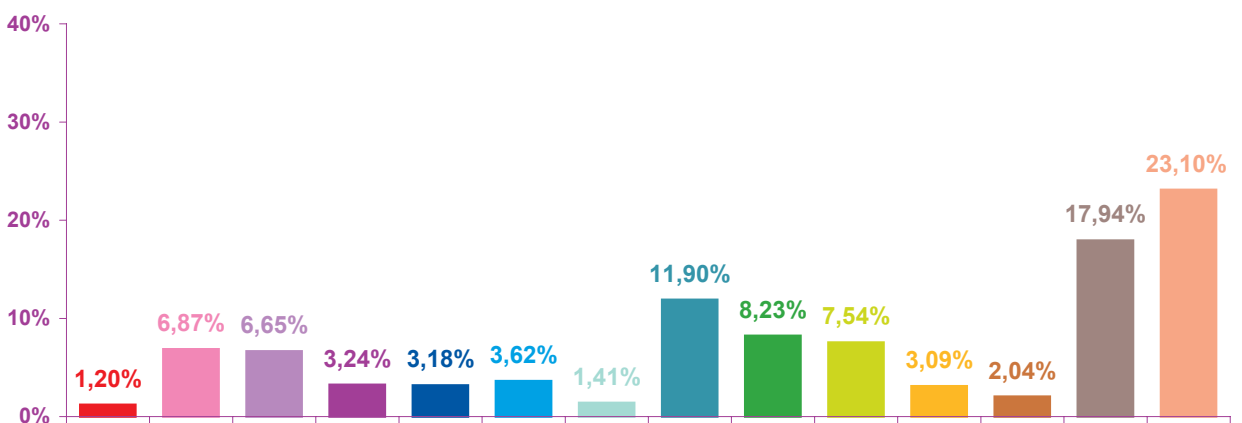

Trimestre 2 - 2006

évolution mensuelle des rubriques en volume horaire

	avr-06	mai-06	juin-06	Totaux
Catastrophes	0:55:33	2:19:55	0:43:20	3:58:48
Culture-loisirs	4:27:07	6:07:56	4:07:57	14:43:00
Economie	5:01:40	4:45:16	4:00:02	13:46:58
Education	2:08:22	1:45:02	1:56:58	5:50:22
Environnement	2:23:37	2:53:52	1:54:38	7:12:07
Faits divers	1:37:23	1:59:17	2:10:37	5:47:17
Histoire-hommages	0:42:33	1:10:29	0:50:50	2:43:52
International	9:55:01	8:06:06	7:09:26	25:10:33
Justice	3:37:49	9:47:32	4:57:04	18:22:25
Politique France	2:38:43	3:20:45	4:32:10	10:31:38
Santé	3:45:20	2:46:23	1:51:39	8:23:22
Sciences et techniques	2:45:48	1:53:06	1:13:46	5:52:40
Société	16:50:48	12:38:38	10:47:29	40:16:55
Sport	3:13:14	4:08:35	13:54:02	21:15:51
Totaux	60:02:58	63:42:52	60:09:58	183:55:48

Trimestre 2 - 2006

volumes horaires mensuels par rubrique

- catastrophes
- culture – loisirs
- économie
- éducation
- environnement
- faits divers
- histoire – hommages
- international
- justice
- politique française
- santé
- sciences et techniques
- société
- sport

avril 2006

mai 2006

juin 2006

Trimestre 2 - 2006

volumes horaires mensuels par rubrique en pourcentage

- catastrophes
- culture – loisirs
- économie
- éducation
- environnement
- faits divers
- histoire – hommages
- international
- justice
- politique française
- santé
- sciences et techniques
- société
- sport

avril 2006

mai 2006

juin 2006

- catastrophes
- culture – loisirs
- économie
- éducation
- environnement
- faits divers
- histoire – hommages
- international
- justice
- politique française
- santé
- sciences et techniques
- société
- sport