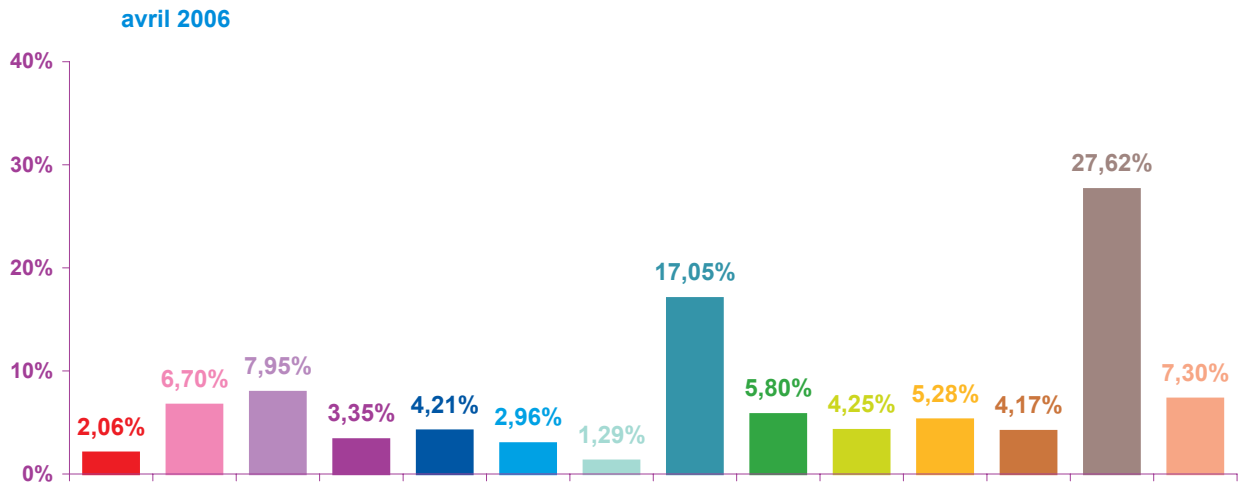

Trimestre 2 - 2006

évolution mensuelle des rubriques en nombre de sujets

	avr-06	mai-06	juin-06	Totaux
Catastrophes	48	105	41	194
Culture-loisirs	156	200	146	502
Economie	185	183	150	518
Education	78	54	67	199
Environnement	98	109	85	292
Faits divers	69	81	88	238
Histoire-hommages	30	44	34	108
International	397	353	295	1045
Justice	135	354	195	684
Politique France	99	136	144	379
Santé	123	99	65	287
Sciences et techniques	97	70	47	214
Société	643	487	408	1538
Sport	170	185	590	945
Totaux	2328	2460	2355	7143

Trimestre 2 - 2006

nombre de sujets mensuels par rubrique

- catastrophes
- culture – loisirs
- économie
- éducation
- environnement
- faits divers
- histoire – hommages
- international
- justice
- politique française
- santé
- sciences et techniques
- société
- sport

avril 2006

mai 2006

juin 2006

Trimestre 2 - 2006

nombre de sujets mensuels par rubrique en pourcentage

- catastrophes
- culture – loisirs
- économie
- éducation
- environnement
- faits divers
- histoire – hommages
- international
- justice
- politique française
- santé
- sciences et techniques
- société
- sport

Trimestre 2 - 2006

évolution mensuelle des rubriques en volume horaire

	avr-06	mai-06	juin-06	Totaux
Catastrophes	0:55:33	2:19:55	0:43:20	3:58:48
Culture-loisirs	4:27:07	6:07:56	4:07:57	14:43:00
Economie	5:01:40	4:45:16	4:00:02	13:46:58
Education	2:08:22	1:45:02	1:56:58	5:50:22
Environnement	2:23:37	2:53:52	1:54:38	7:12:07
Faits divers	1:37:23	1:59:17	2:10:37	5:47:17
Histoire-hommages	0:42:33	1:10:29	0:50:50	2:43:52
International	9:55:01	8:06:06	7:09:26	25:10:33
Justice	3:37:49	9:47:32	4:57:04	18:22:25
Politique France	2:38:43	3:20:45	4:32:10	10:31:38
Santé	3:45:20	2:46:23	1:51:39	8:23:22
Sciences et techniques	2:45:48	1:53:06	1:13:46	5:52:40
Société	16:50:48	12:38:38	10:47:29	40:16:55
Sport	3:13:14	4:08:35	13:54:02	21:15:51
Totaux	60:02:58	63:42:52	60:09:58	183:55:48