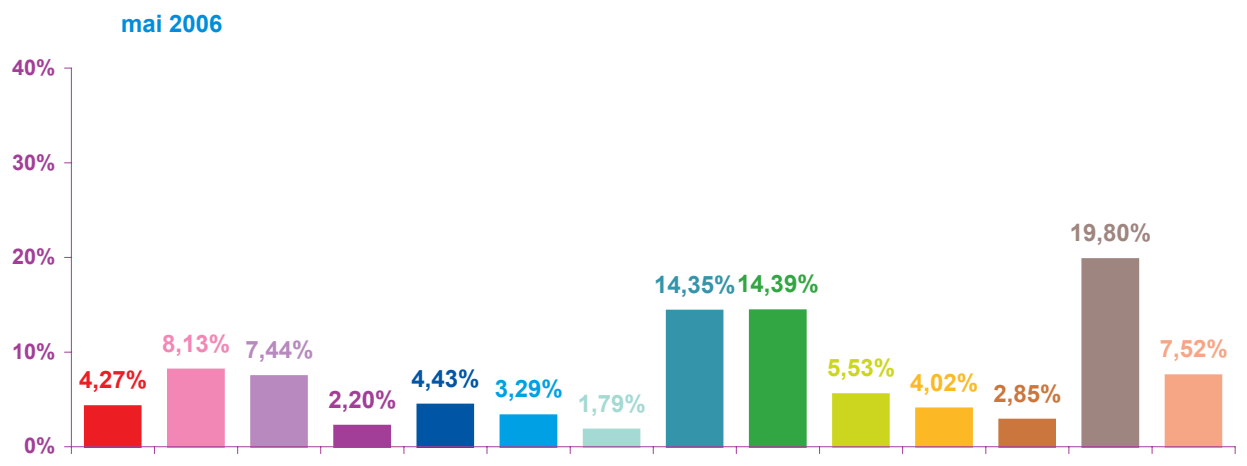

Trimestre 2 - 2006

évolution mensuelle des rubriques en nombre de sujets

	avr-06	mai-06	juin-06	Totaux
Catastrophes	48	105	41	194
Culture-loisirs	156	200	146	502
Economie	185	183	150	518
Education	78	54	67	199
Environnement	98	109	85	292
Faits divers	69	81	88	238
Histoire-hommages	30	44	34	108
International	397	353	295	1045
Justice	135	354	195	684
Politique France	99	136	144	379
Santé	123	99	65	287
Sciences et techniques	97	70	47	214
Société	643	487	408	1538
Sport	170	185	590	945
Totaux	2328	2460	2355	7143

Trimestre 2 - 2006

nombre de sujets mensuels par rubrique

- catastrophes
- culture – loisirs
- économie
- éducation
- environnement
- faits divers
- histoire – hommages
- international
- justice
- politique française
- santé
- sciences et techniques
- société
- sport

avril 2006

mai 2006

juin 2006

Trimestre 2 - 2006

nombre de sujets mensuels par rubrique en pourcentage

- catastrophes
- culture – loisirs
- économie
- éducation
- environnement
- faits divers
- histoire – hommages
- international
- justice
- politique française
- santé
- sciences et techniques
- société
- sport

Trimestre 2 - 2006

évolution mensuelle des rubriques en volume horaire

	avr-06	mai-06	juin-06	Totaux
Catastrophes	0:55:33	2:19:55	0:43:20	3:58:48
Culture-loisirs	4:27:07	6:07:56	4:07:57	14:43:00
Economie	5:01:40	4:45:16	4:00:02	13:46:58
Education	2:08:22	1:45:02	1:56:58	5:50:22
Environnement	2:23:37	2:53:52	1:54:38	7:12:07
Faits divers	1:37:23	1:59:17	2:10:37	5:47:17
Histoire-hommages	0:42:33	1:10:29	0:50:50	2:43:52
International	9:55:01	8:06:06	7:09:26	25:10:33
Justice	3:37:49	9:47:32	4:57:04	18:22:25
Politique France	2:38:43	3:20:45	4:32:10	10:31:38
Santé	3:45:20	2:46:23	1:51:39	8:23:22
Sciences et techniques	2:45:48	1:53:06	1:13:46	5:52:40
Société	16:50:48	12:38:38	10:47:29	40:16:55
Sport	3:13:14	4:08:35	13:54:02	21:15:51
Totaux	60:02:58	63:42:52	60:09:58	183:55:48