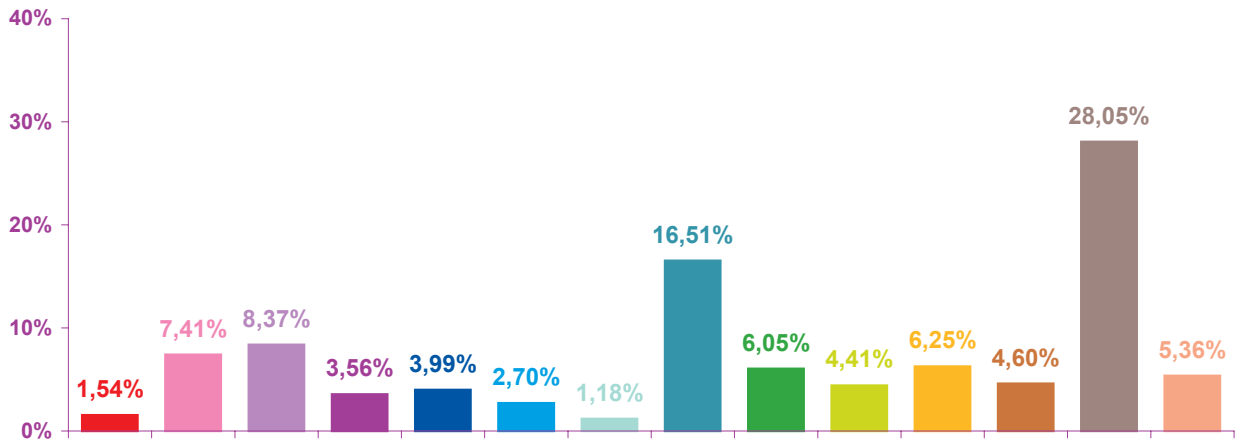

Trimestre 2 - 2006

évolution mensuelle des rubriques en volume horaire

	avr-06	mai-06	juin-06	Totaux
Catastrophes	0:55:33	2:19:55	0:43:20	3:58:48
Culture-loisirs	4:27:07	6:07:56	4:07:57	14:43:00
Economie	5:01:40	4:45:16	4:00:02	13:46:58
Education	2:08:22	1:45:02	1:56:58	5:50:22
Environnement	2:23:37	2:53:52	1:54:38	7:12:07
Faits divers	1:37:23	1:59:17	2:10:37	5:47:17
Histoire-hommages	0:42:33	1:10:29	0:50:50	2:43:52
International	9:55:01	8:06:06	7:09:26	25:10:33
Justice	3:37:49	9:47:32	4:57:04	18:22:25
Politique France	2:38:43	3:20:45	4:32:10	10:31:38
Santé	3:45:20	2:46:23	1:51:39	8:23:22
Sciences et techniques	2:45:48	1:53:06	1:13:46	5:52:40
Société	16:50:48	12:38:38	10:47:29	40:16:55
Sport	3:13:14	4:08:35	13:54:02	21:15:51
Totaux	60:02:58	63:42:52	60:09:58	183:55:48

Trimestre 2 - 2006

volumes horaires mensuels par rubrique

- catastrophes
- culture – loisirs
- économie
- éducation
- environnement
- faits divers
- histoire – hommages
- international
- justice
- politique française
- santé
- sciences et techniques
- société
- sport

avril 2006

mai 2006

juin 2006

Trimestre 2 - 2006

volumes horaires mensuels par rubrique en pourcentage

- catastrophes
- culture – loisirs
- économie
- éducation
- environnement
- faits divers
- histoire – hommages
- international
- justice
- politique française
- santé
- sciences et techniques
- société
- sport

avril 2006

mai 2006

juin 2006

- catastrophes
- culture – loisirs
- économie
- éducation
- environnement
- faits divers
- histoire – hommages
- international
- justice
- politique française
- santé
- sciences et techniques
- société
- sport