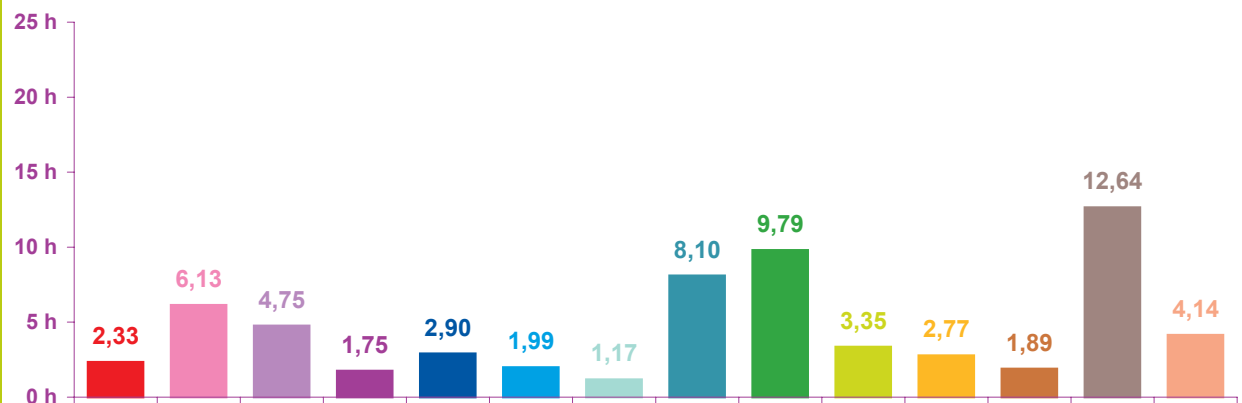

Trimestre 2 - 2006

évolution mensuelle des rubriques en volume horaire

	avr-06	mai-06	juin-06	Totaux
Catastrophes	0:55:33	2:19:55	0:43:20	3:58:48
Culture-loisirs	4:27:07	6:07:56	4:07:57	14:43:00
Economie	5:01:40	4:45:16	4:00:02	13:46:58
Education	2:08:22	1:45:02	1:56:58	5:50:22
Environnement	2:23:37	2:53:52	1:54:38	7:12:07
Faits divers	1:37:23	1:59:17	2:10:37	5:47:17
Histoire-hommages	0:42:33	1:10:29	0:50:50	2:43:52
International	9:55:01	8:06:06	7:09:26	25:10:33
Justice	3:37:49	9:47:32	4:57:04	18:22:25
Politique France	2:38:43	3:20:45	4:32:10	10:31:38
Santé	3:45:20	2:46:23	1:51:39	8:23:22
Sciences et techniques	2:45:48	1:53:06	1:13:46	5:52:40
Société	16:50:48	12:38:38	10:47:29	40:16:55
Sport	3:13:14	4:08:35	13:54:02	21:15:51
Totaux	60:02:58	63:42:52	60:09:58	183:55:48

Trimestre 2 - 2006

volumes horaires mensuels par rubrique

- catastrophes
- culture – loisirs
- économie
- éducation
- environnement
- faits divers
- histoire – hommages
- international
- justice
- politique française
- santé
- sciences et techniques
- société
- sport

avril 2006

mai 2006

juin 2006

Trimestre 2 - 2006

volumes horaires mensuels par rubrique en pourcentage

- catastrophes
- culture – loisirs
- économie
- éducation
- environnement
- faits divers
- histoire – hommages
- international
- justice
- politique française
- santé
- sciences et techniques
- société
- sport