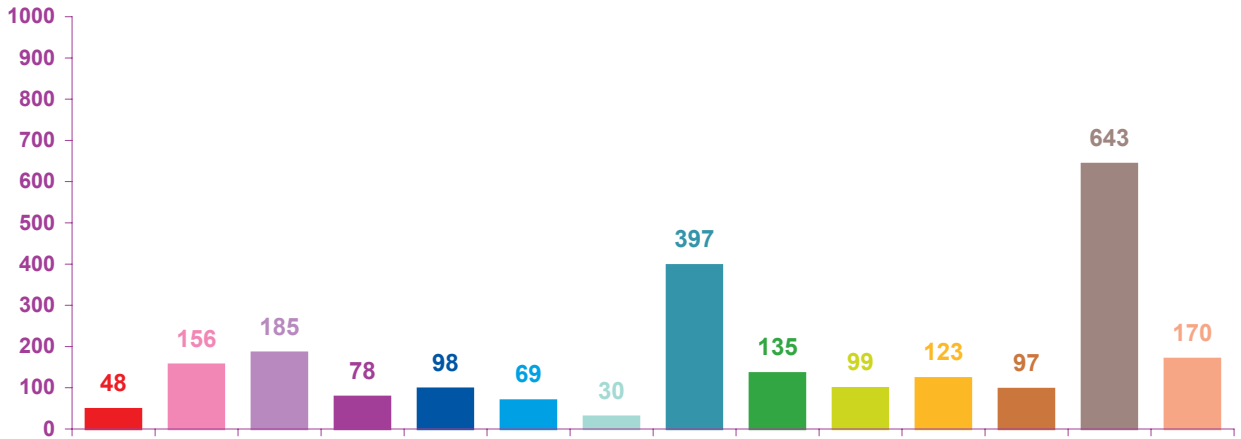

Trimestre 2 - 2006

évolution mensuelle des rubriques en nombre de sujets

	avr-06	mai-06	juin-06	Totaux
Catastrophes	48	105	41	194
Culture-loisirs	156	200	146	502
Economie	185	183	150	518
Education	78	54	67	199
Environnement	98	109	85	292
Faits divers	69	81	88	238
Histoire-hommages	30	44	34	108
International	397	353	295	1045
Justice	135	354	195	684
Politique France	99	136	144	379
Santé	123	99	65	287
Sciences et techniques	97	70	47	214
Société	643	487	408	1538
Sport	170	185	590	945
Totaux	2328	2460	2355	7143

Trimestre 2 - 2006

nombre de sujets mensuels par rubrique

- catastrophes
- culture – loisirs
- économie
- éducation
- environnement
- faits divers
- histoire – hommages
- international
- justice
- politique française
- santé
- sciences et techniques
- société
- sport

avril 2006

mai 2006

juin 2006

Trimestre 2 - 2006

nombre de sujets mensuels par rubrique en pourcentage

- catastrophes
- culture – loisirs
- économie
- éducation
- environnement
- faits divers
- histoire – hommages
- international
- justice
- politique française
- santé
- sciences et techniques
- société
- sport

Trimestre 2 - 2006

évolution mensuelle des rubriques en volume horaire

	avr-06	mai-06	juin-06	Totaux
Catastrophes	0:55:33	2:19:55	0:43:20	3:58:48
Culture-loisirs	4:27:07	6:07:56	4:07:57	14:43:00
Economie	5:01:40	4:45:16	4:00:02	13:46:58
Education	2:08:22	1:45:02	1:56:58	5:50:22
Environnement	2:23:37	2:53:52	1:54:38	7:12:07
Faits divers	1:37:23	1:59:17	2:10:37	5:47:17
Histoire-hommages	0:42:33	1:10:29	0:50:50	2:43:52
International	9:55:01	8:06:06	7:09:26	25:10:33
Justice	3:37:49	9:47:32	4:57:04	18:22:25
Politique France	2:38:43	3:20:45	4:32:10	10:31:38
Santé	3:45:20	2:46:23	1:51:39	8:23:22
Sciences et techniques	2:45:48	1:53:06	1:13:46	5:52:40
Société	16:50:48	12:38:38	10:47:29	40:16:55
Sport	3:13:14	4:08:35	13:54:02	21:15:51
Totaux	60:02:58	63:42:52	60:09:58	183:55:48