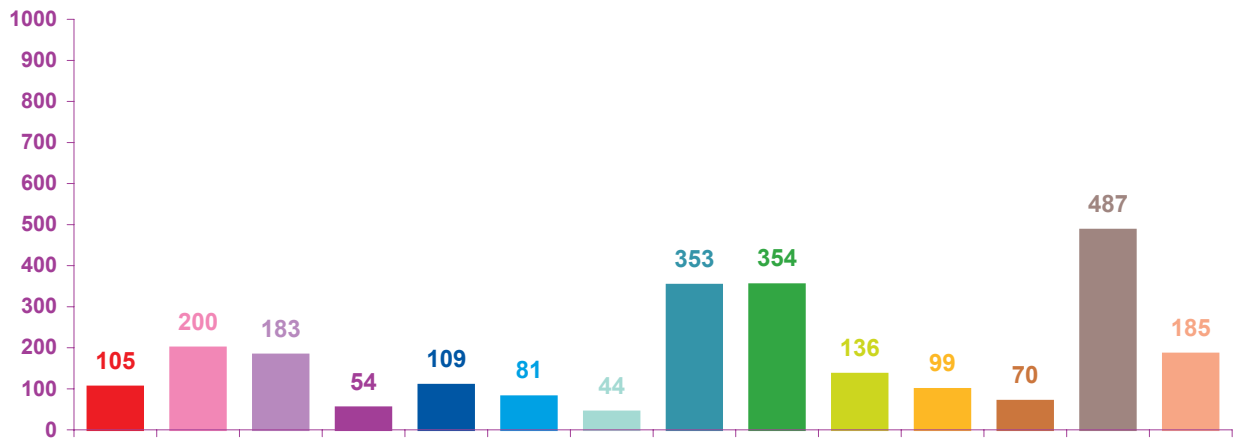

Trimestre 2 - 2006

évolution mensuelle des rubriques en nombre de sujets

	avr-06	mai-06	juin-06	Totaux
Catastrophes	48	105	41	194
Culture-loisirs	156	200	146	502
Economie	185	183	150	518
Education	78	54	67	199
Environnement	98	109	85	292
Faits divers	69	81	88	238
Histoire-hommages	30	44	34	108
International	397	353	295	1045
Justice	135	354	195	684
Politique France	99	136	144	379
Santé	123	99	65	287
Sciences et techniques	97	70	47	214
Société	643	487	408	1538
Sport	170	185	590	945
Totaux	2328	2460	2355	7143

Trimestre 2 - 2006

nombre de sujets mensuels par rubrique

- catastrophes
- culture – loisirs
- économie
- éducation
- environnement
- faits divers
- histoire – hommages
- international
- justice
- politique française
- santé
- sciences et techniques
- société
- sport

avril 2006

mai 2006

juin 2006

Trimestre 2 - 2006

nombre de sujets mensuels par rubrique en pourcentage

- catastrophes
- culture – loisirs
- économie
- éducation
- environnement
- faits divers
- histoire – hommages
- international
- justice
- politique française
- santé
- sciences et techniques
- société
- sport

Trimestre 2 - 2006

évolution mensuelle des rubriques en volume horaire

	avr-06	mai-06	juin-06	Totaux
Catastrophes	0:55:33	2:19:55	0:43:20	3:58:48
Culture-loisirs	4:27:07	6:07:56	4:07:57	14:43:00
Economie	5:01:40	4:45:16	4:00:02	13:46:58
Education	2:08:22	1:45:02	1:56:58	5:50:22
Environnement	2:23:37	2:53:52	1:54:38	7:12:07
Faits divers	1:37:23	1:59:17	2:10:37	5:47:17
Histoire-hommages	0:42:33	1:10:29	0:50:50	2:43:52
International	9:55:01	8:06:06	7:09:26	25:10:33
Justice	3:37:49	9:47:32	4:57:04	18:22:25
Politique France	2:38:43	3:20:45	4:32:10	10:31:38
Santé	3:45:20	2:46:23	1:51:39	8:23:22
Sciences et techniques	2:45:48	1:53:06	1:13:46	5:52:40
Société	16:50:48	12:38:38	10:47:29	40:16:55
Sport	3:13:14	4:08:35	13:54:02	21:15:51
Totaux	60:02:58	63:42:52	60:09:58	183:55:48