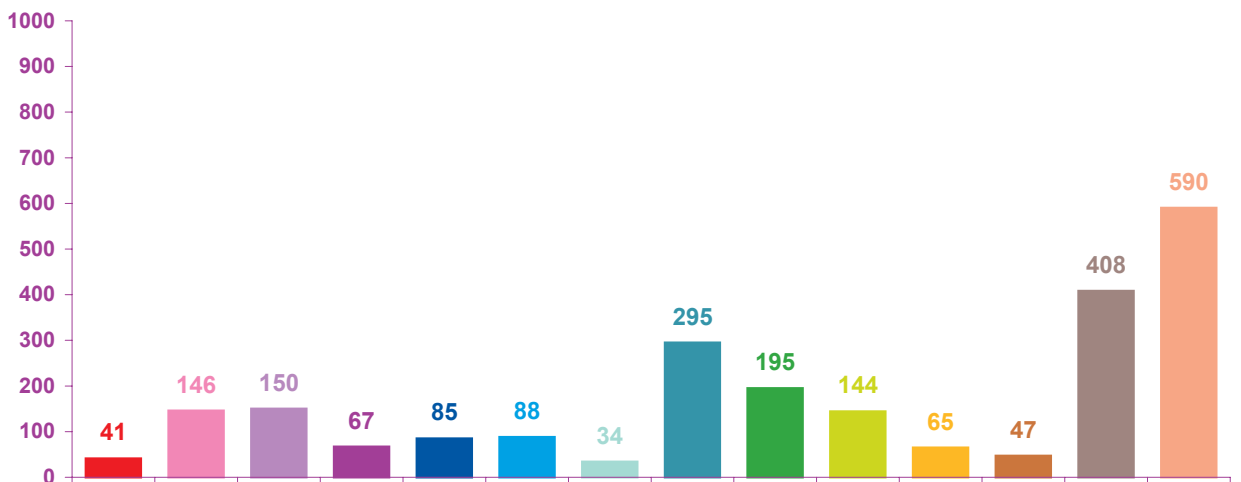

Trimestre 2 - 2006

évolution mensuelle des rubriques en nombre de sujets

	avr-06	mai-06	juin-06	Totaux
Catastrophes	48	105	41	194
Culture-loisirs	156	200	146	502
Economie	185	183	150	518
Education	78	54	67	199
Environnement	98	109	85	292
Faits divers	69	81	88	238
Histoire-hommages	30	44	34	108
International	397	353	295	1045
Justice	135	354	195	684
Politique France	99	136	144	379
Santé	123	99	65	287
Sciences et techniques	97	70	47	214
Société	643	487	408	1538
Sport	170	185	590	945
Totaux	2328	2460	2355	7143

Trimestre 2 - 2006

nombre de sujets mensuels par rubrique

- catastrophes
- culture – loisirs
- économie
- éducation
- environnement
- faits divers
- histoire – hommages
- international
- justice
- politique française
- santé
- sciences et techniques
- société
- sport

avril 2006

mai 2006

juin 2006

Trimestre 2 - 2006

nombre de sujets mensuels par rubrique en pourcentage

- catastrophes
- culture – loisirs
- économie
- éducation
- environnement
- faits divers
- histoire – hommages
- international
- justice
- politique française
- santé
- sciences et techniques
- société
- sport

Trimestre 2 - 2006

évolution mensuelle des rubriques en volume horaire

	avr-06	mai-06	juin-06	Totaux
Catastrophes	0:55:33	2:19:55	0:43:20	3:58:48
Culture-loisirs	4:27:07	6:07:56	4:07:57	14:43:00
Economie	5:01:40	4:45:16	4:00:02	13:46:58
Education	2:08:22	1:45:02	1:56:58	5:50:22
Environnement	2:23:37	2:53:52	1:54:38	7:12:07
Faits divers	1:37:23	1:59:17	2:10:37	5:47:17
Histoire-hommages	0:42:33	1:10:29	0:50:50	2:43:52
International	9:55:01	8:06:06	7:09:26	25:10:33
Justice	3:37:49	9:47:32	4:57:04	18:22:25
Politique France	2:38:43	3:20:45	4:32:10	10:31:38
Santé	3:45:20	2:46:23	1:51:39	8:23:22
Sciences et techniques	2:45:48	1:53:06	1:13:46	5:52:40
Société	16:50:48	12:38:38	10:47:29	40:16:55
Sport	3:13:14	4:08:35	13:54:02	21:15:51
Totaux	60:02:58	63:42:52	60:09:58	183:55:48