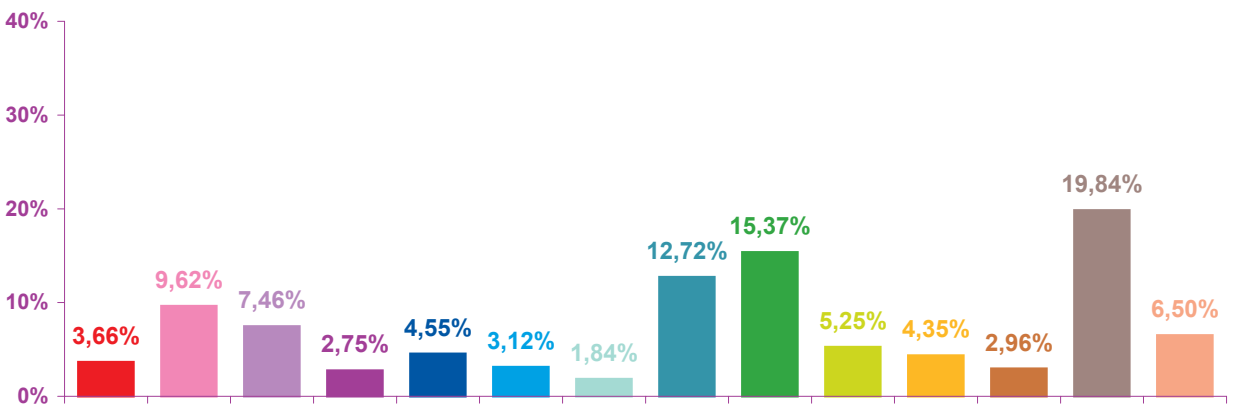

Trimestre 2 - 2006

évolution mensuelle des rubriques en volume horaire

	avr-06	mai-06	juin-06	Totaux
Catastrophes	0:55:33	2:19:55	0:43:20	3:58:48
Culture-loisirs	4:27:07	6:07:56	4:07:57	14:43:00
Economie	5:01:40	4:45:16	4:00:02	13:46:58
Education	2:08:22	1:45:02	1:56:58	5:50:22
Environnement	2:23:37	2:53:52	1:54:38	7:12:07
Faits divers	1:37:23	1:59:17	2:10:37	5:47:17
Histoire-hommages	0:42:33	1:10:29	0:50:50	2:43:52
International	9:55:01	8:06:06	7:09:26	25:10:33
Justice	3:37:49	9:47:32	4:57:04	18:22:25
Politique France	2:38:43	3:20:45	4:32:10	10:31:38
Santé	3:45:20	2:46:23	1:51:39	8:23:22
Sciences et techniques	2:45:48	1:53:06	1:13:46	5:52:40
Société	16:50:48	12:38:38	10:47:29	40:16:55
Sport	3:13:14	4:08:35	13:54:02	21:15:51
Totaux	60:02:58	63:42:52	60:09:58	183:55:48

Trimestre 2 - 2006

volumes horaires mensuels par rubrique

- catastrophes
- culture – loisirs
- économie
- éducation
- environnement
- faits divers
- histoire – hommages
- international
- justice
- politique française
- santé
- sciences et techniques
- société
- sport

avril 2006

mai 2006

juin 2006

Trimestre 2 - 2006

volumes horaires mensuels par rubrique en pourcentage

- catastrophes
- culture – loisirs
- économie
- éducation
- environnement
- faits divers
- histoire – hommages
- international
- justice
- politique française
- santé
- sciences et techniques
- société
- sport

avril 2006

mai 2006

juin 2006

- catastrophes
- culture – loisirs
- économie
- éducation
- environnement
- faits divers
- histoire – hommages
- international
- justice
- politique française
- santé
- sciences et techniques
- société
- sport