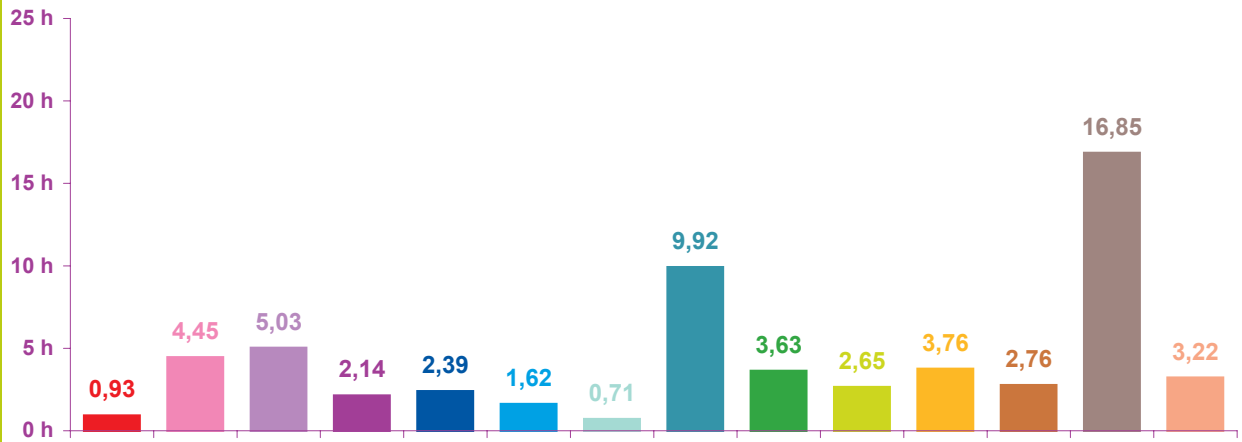

avril 2006

mai 2006

juin 2006

Trimestre 2 - 2006

nombre de sujets mensuels par rubrique en pourcentage

- catastrophes
- culture – loisirs
- économie
- éducation
- environnement
- faits divers
- histoire – hommages
- international
- justice
- politique française
- santé
- sciences et techniques
- société
- sport

Trimestre 2 - 2006

évolution mensuelle des rubriques en volume horaire

	avr-06	mai-06	juin-06	Totaux
Catastrophes	0:55:33	2:19:55	0:43:20	3:58:48
Culture-loisirs	4:27:07	6:07:56	4:07:57	14:43:00
Economie	5:01:40	4:45:16	4:00:02	13:46:58
Education	2:08:22	1:45:02	1:56:58	5:50:22
Environnement	2:23:37	2:53:52	1:54:38	7:12:07
Faits divers	1:37:23	1:59:17	2:10:37	5:47:17
Histoire-hommages	0:42:33	1:10:29	0:50:50	2:43:52
International	9:55:01	8:06:06	7:09:26	25:10:33
Justice	3:37:49	9:47:32	4:57:04	18:22:25
Politique France	2:38:43	3:20:45	4:32:10	10:31:38
Santé	3:45:20	2:46:23	1:51:39	8:23:22
Sciences et techniques	2:45:48	1:53:06	1:13:46	5:52:40
Société	16:50:48	12:38:38	10:47:29	40:16:55
Sport	3:13:14	4:08:35	13:54:02	21:15:51
Totaux	60:02:58	63:42:52	60:09:58	183:55:48

Trimestre 2 - 2006

volumes horaires mensuels par rubrique

- catastrophes
- culture – loisirs
- économie
- éducation
- environnement
- faits divers
- histoire – hommages
- international
- justice
- politique française
- santé
- sciences et techniques
- société
- sport

avril 2006

mai 2006

juin 2006

Trimestre 2 - 2006

volumes horaires mensuels par rubrique en pourcentage

- catastrophes
- culture – loisirs
- économie
- éducation
- environnement
- faits divers
- histoire – hommages
- international
- justice
- politique française
- santé
- sciences et techniques
- société
- sport