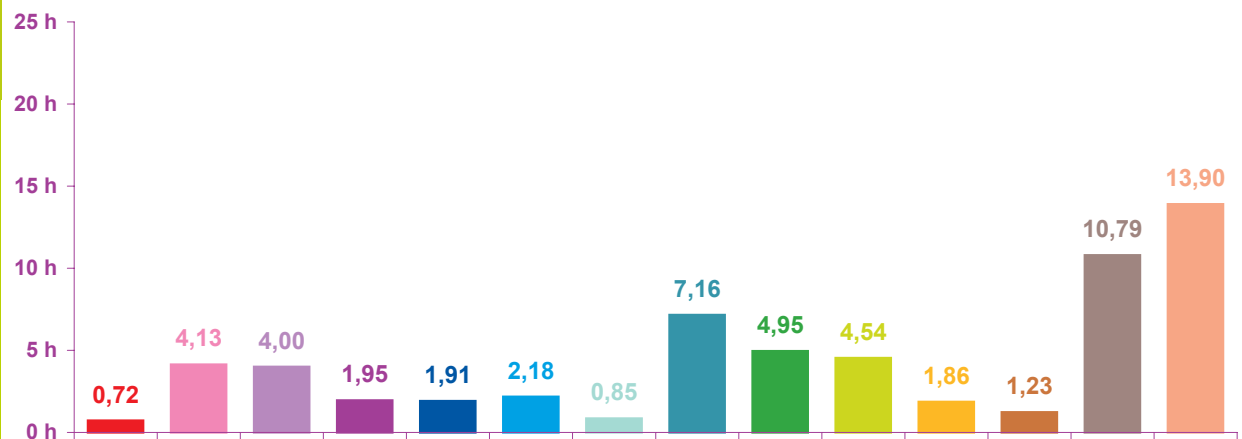

Trimestre 2 - 2006

évolution mensuelle des rubriques en volume horaire

	avr-06	mai-06	juin-06	Totaux
Catastrophes	0:55:33	2:19:55	0:43:20	3:58:48
Culture-loisirs	4:27:07	6:07:56	4:07:57	14:43:00
Economie	5:01:40	4:45:16	4:00:02	13:46:58
Education	2:08:22	1:45:02	1:56:58	5:50:22
Environnement	2:23:37	2:53:52	1:54:38	7:12:07
Faits divers	1:37:23	1:59:17	2:10:37	5:47:17
Histoire-hommages	0:42:33	1:10:29	0:50:50	2:43:52
International	9:55:01	8:06:06	7:09:26	25:10:33
Justice	3:37:49	9:47:32	4:57:04	18:22:25
Politique France	2:38:43	3:20:45	4:32:10	10:31:38
Santé	3:45:20	2:46:23	1:51:39	8:23:22
Sciences et techniques	2:45:48	1:53:06	1:13:46	5:52:40
Société	16:50:48	12:38:38	10:47:29	40:16:55
Sport	3:13:14	4:08:35	13:54:02	21:15:51
Totaux	60:02:58	63:42:52	60:09:58	183:55:48

Trimestre 2 - 2006

volumes horaires mensuels par rubrique

- catastrophes
- culture – loisirs
- économie
- éducation
- environnement
- faits divers
- histoire – hommages
- international
- justice
- politique française
- santé
- sciences et techniques
- société
- sport

avril 2006

mai 2006

juin 2006

Trimestre 2 - 2006

volumes horaires mensuels par rubrique en pourcentage

- catastrophes
- culture – loisirs
- économie
- éducation
- environnement
- faits divers
- histoire – hommages
- international
- justice
- politique française
- santé
- sciences et techniques
- société
- sport