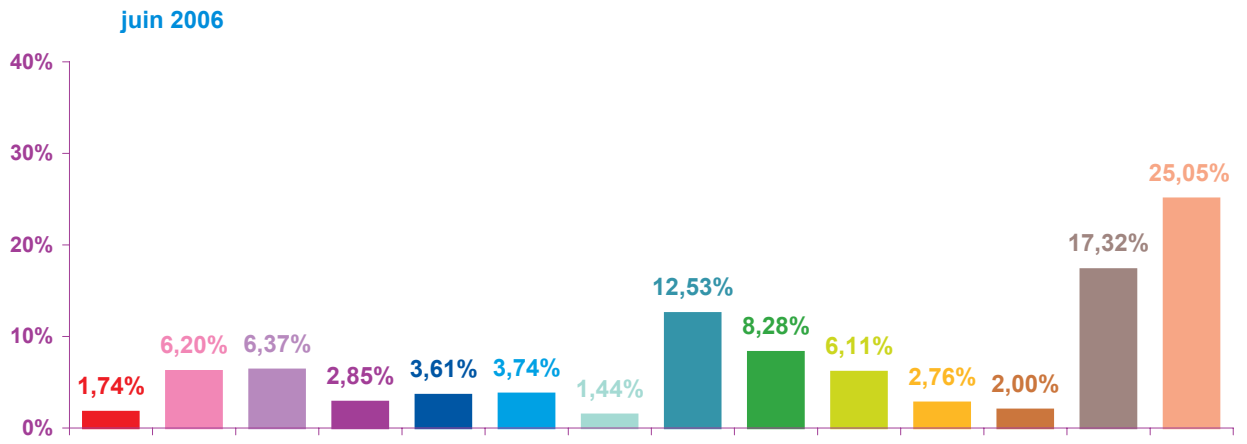

Trimestre 2 - 2006

évolution mensuelle des rubriques en nombre de sujets

	avr-06	mai-06	juin-06	Totaux
Catastrophes	48	105	41	194
Culture-loisirs	156	200	146	502
Economie	185	183	150	518
Education	78	54	67	199
Environnement	98	109	85	292
Faits divers	69	81	88	238
Histoire-hommages	30	44	34	108
International	397	353	295	1045
Justice	135	354	195	684
Politique France	99	136	144	379
Santé	123	99	65	287
Sciences et techniques	97	70	47	214
Société	643	487	408	1538
Sport	170	185	590	945
Totaux	2328	2460	2355	7143

Trimestre 2 - 2006

nombre de sujets mensuels par rubrique

- catastrophes
- culture – loisirs
- économie
- éducation
- environnement
- faits divers
- histoire – hommages
- international
- justice
- politique française
- santé
- sciences et techniques
- société
- sport

avril 2006

mai 2006

juin 2006

Trimestre 2 - 2006

nombre de sujets mensuels par rubrique en pourcentage

- catastrophes
- culture – loisirs
- économie
- éducation
- environnement
- faits divers
- histoire – hommages
- international
- justice
- politique française
- santé
- sciences et techniques
- société
- sport

Trimestre 2 - 2006

évolution mensuelle des rubriques en volume horaire

	avr-06	mai-06	juin-06	Totaux
Catastrophes	0:55:33	2:19:55	0:43:20	3:58:48
Culture-loisirs	4:27:07	6:07:56	4:07:57	14:43:00
Economie	5:01:40	4:45:16	4:00:02	13:46:58
Education	2:08:22	1:45:02	1:56:58	5:50:22
Environnement	2:23:37	2:53:52	1:54:38	7:12:07
Faits divers	1:37:23	1:59:17	2:10:37	5:47:17
Histoire-hommages	0:42:33	1:10:29	0:50:50	2:43:52
International	9:55:01	8:06:06	7:09:26	25:10:33
Justice	3:37:49	9:47:32	4:57:04	18:22:25
Politique France	2:38:43	3:20:45	4:32:10	10:31:38
Santé	3:45:20	2:46:23	1:51:39	8:23:22
Sciences et techniques	2:45:48	1:53:06	1:13:46	5:52:40
Société	16:50:48	12:38:38	10:47:29	40:16:55
Sport	3:13:14	4:08:35	13:54:02	21:15:51
Totaux	60:02:58	63:42:52	60:09:58	183:55:48