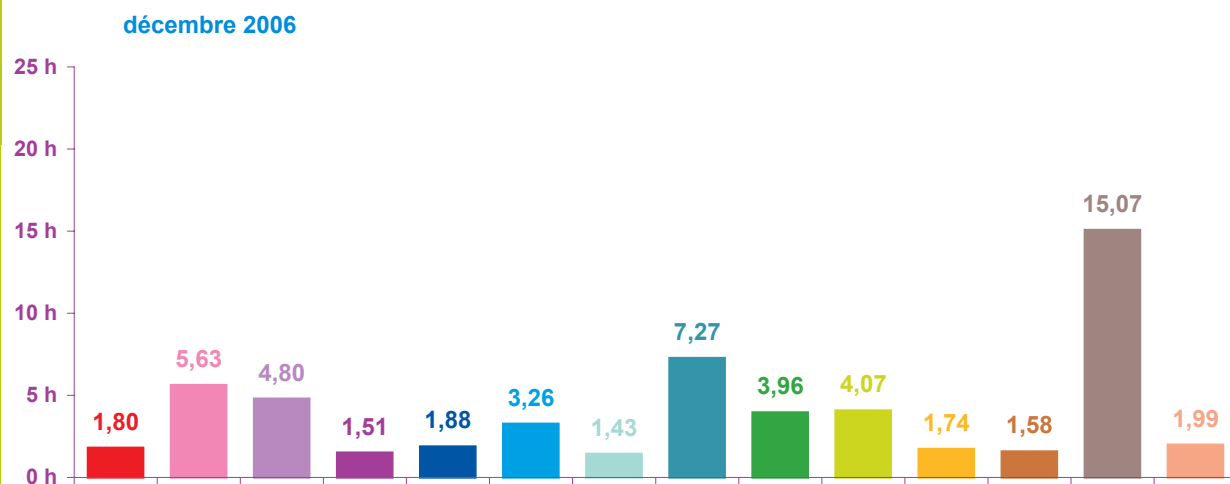

Trimestre 4 - 2006

volumes horaires mensuels par rubrique

- catastrophes
- culture – loisirs
- économie
- éducation
- environnement
- faits divers
- histoire – hommages
- international
- justice
- politique française
- santé
- sciences et techniques
- société
- sport

TF1

2

3

arte

CANAL+

6