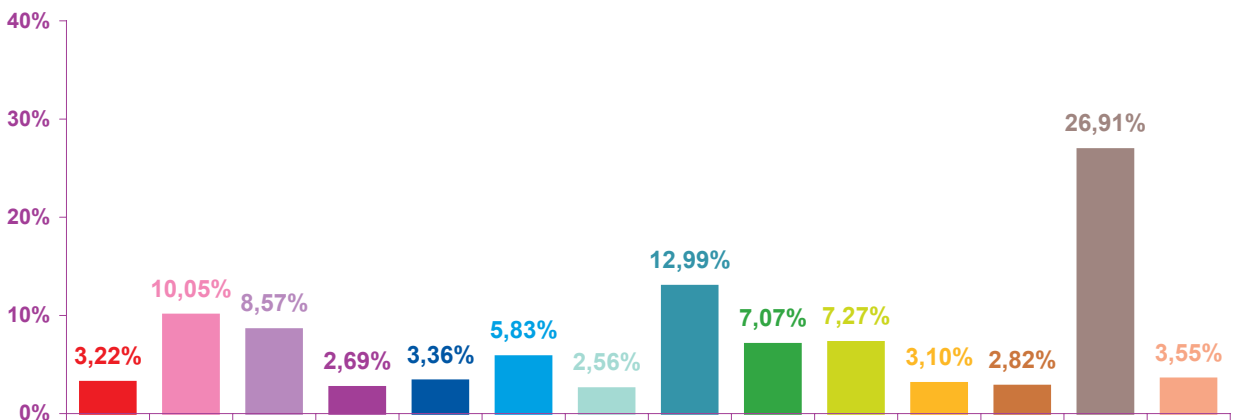

# Trimestre 4 - 2006

## volumes horaires mensuels par rubrique en pourcentage

- catastrophes
- culture – loisirs
- économie
- éducation
- environnement
- faits divers
- histoire – hommages
- international
- justice
- politique française
- santé
- sciences et techniques
- société
- sport

octobre 2006

novembre 2006

décembre 2006

- catastrophes
- culture – loisirs
- économie
- éducation
- environnement
- faits divers
- histoire – hommages
- international
- justice
- politique française
- santé
- sciences et techniques
- société
- sport