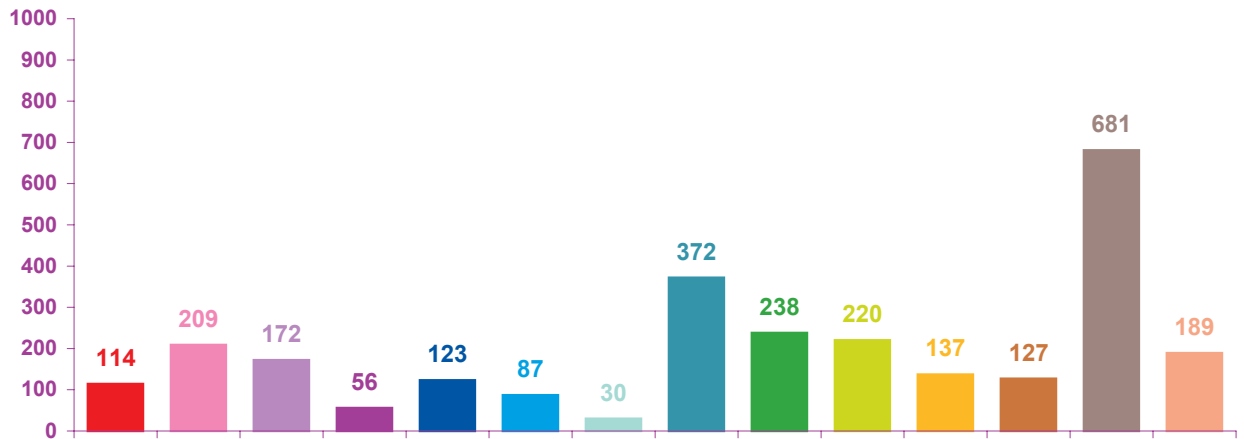

Trimestre 4 - 2006

nombre de sujets mensuels par rubrique

- catastrophes
- culture – loisirs
- économie
- éducation
- environnement
- faits divers
- histoire – hommages
- international
- justice
- politique française
- santé
- sciences et techniques
- société
- sport

octobre 2006