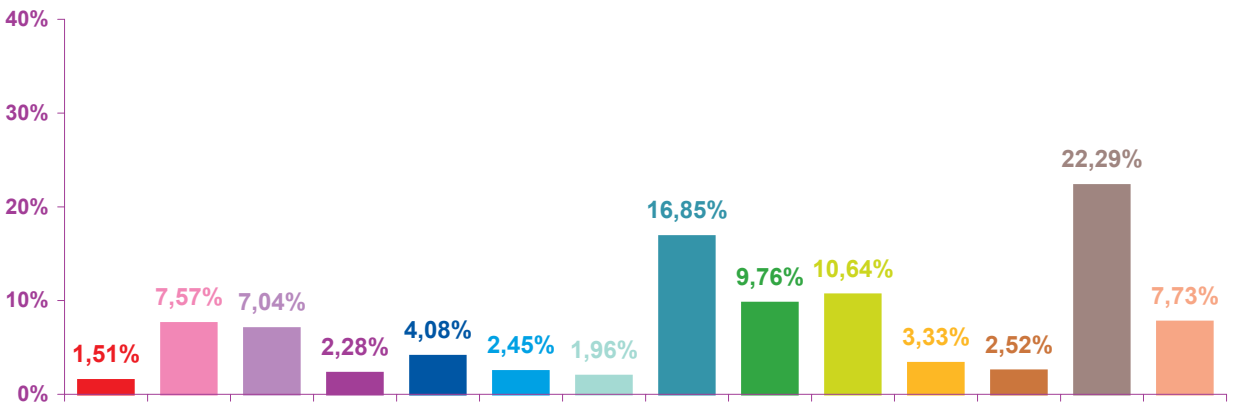

novembre 2006