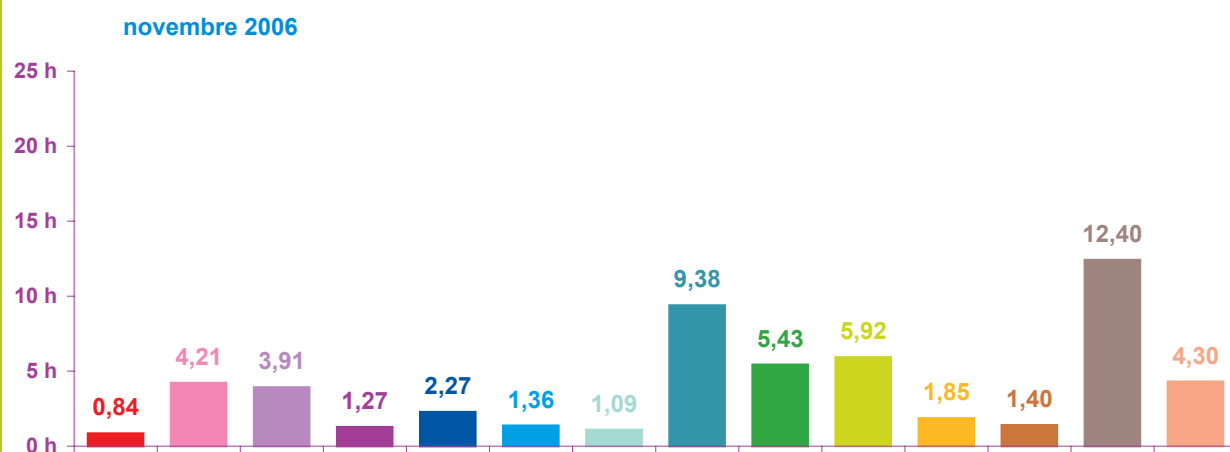

Trimestre 4 - 2006

volumes horaires mensuels par rubrique

- catastrophes
- culture – loisirs
- économie
- éducation
- environnement
- faits divers
- histoire – hommages
- international
- justice
- politique française
- santé
- sciences et techniques
- société
- sport

TF1

2

3

arte

CANAL+

6