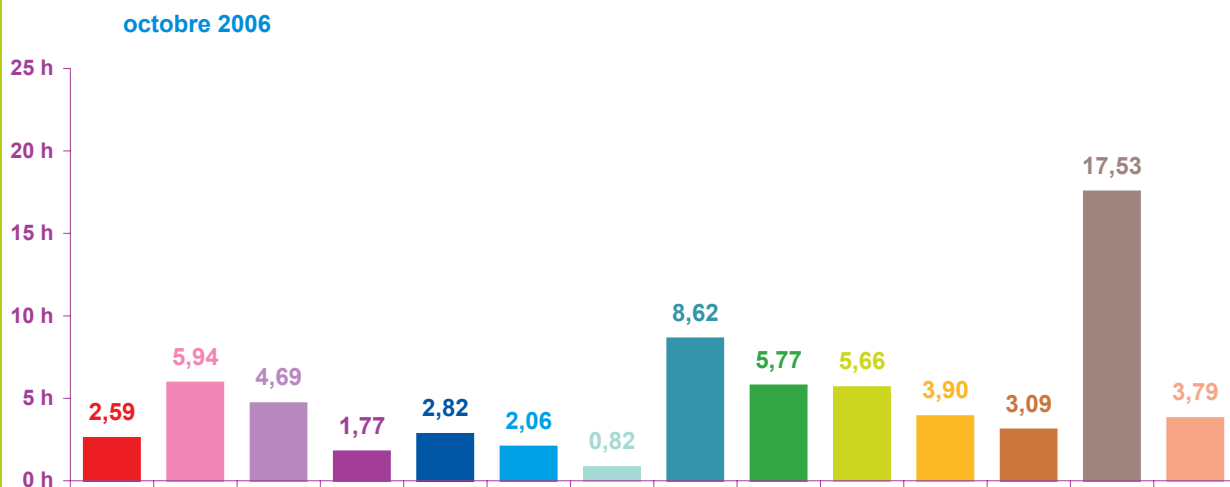

Trimestre 4 - 2006

volumes horaires mensuels par rubrique

- catastrophes
- culture – loisirs
- économie
- éducation
- environnement
- faits divers
- histoire – hommages
- international
- justice
- politique française
- santé
- sciences et techniques
- société
- sport

TF1

2

3

arte

CANAL+

6