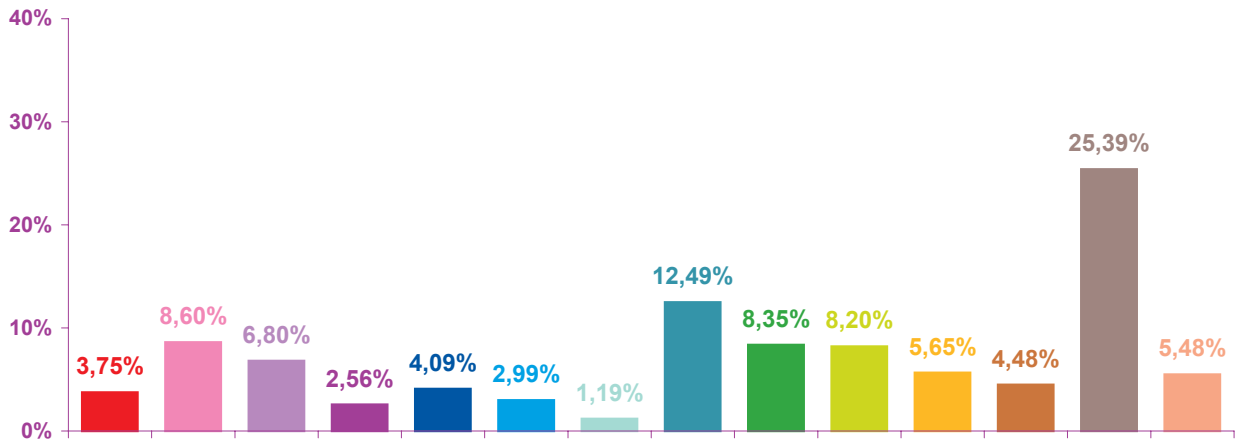

Trimestre 4 - 2006

volumes horaires mensuels par rubrique en pourcentage

- catastrophes
- culture – loisirs
- économie
- éducation
- environnement
- faits divers
- histoire – hommages
- international
- justice
- politique française
- santé
- sciences et techniques
- société
- sport

octobre 2006